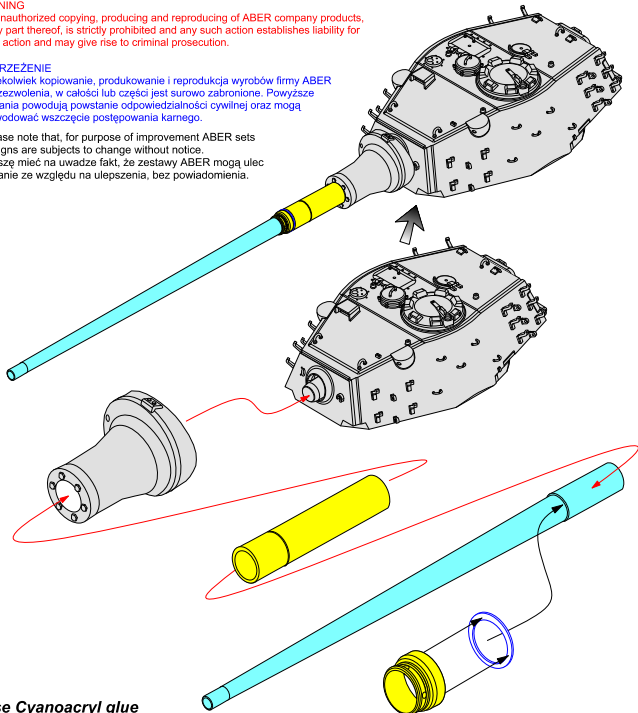

WARNING

OSTRZEŻENIE

Use Cyanoacryl glue
kleić klejami cyjanoakrylowymi