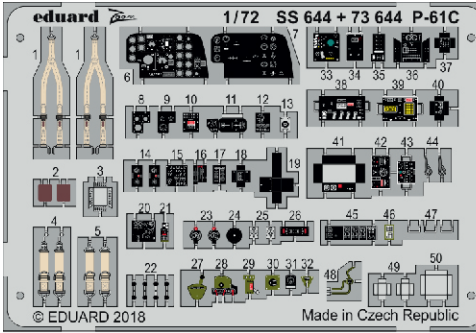

P-61C interior

eduard

73 644

1/72

detail set for 1/72 HOBBY BOSS kit • sada detailů pro stavebnici 1/72 HOBBY BOSS

- APPLY EXPRESS MASK AND PAINT BEFORE GLUING
POUŽIT EXPRESS MASK NABARVIT PŘED SLEPENÍM
 - SYMMETRICAL ASSEMBLY
SYMETRICKÁ MONTÁŽ
 - REMOVE
ODSTRANIT
 - GRIND
OBROUSIT
 - DRILL HOLE
VRTAT OTVOR
 - COLORED ETCHED PARTS
LEPTANÉ BAREVNÉ DÍLY
 - ETCHED PARTS
LEPTANÉ NEBAREVNÉ DÍLY
 - ORIGINAL KIT PARTS
PŮVODNÍ DÍLY STAVEBNICE
- BEND
OHNOUT
 - OPTION
VOLBA
 - REPLACE
NAHRADIT

ORIGINAL KIT PARTS
PŮVODNÍ DÍLY STAVEBNICE

PHOTO-ETCHED PARTS
LEPTANÉ DÍLY

PARTS TO BE REMOVED
DÍLY K ODSTRANĚNÍ

FILL
TMELIT