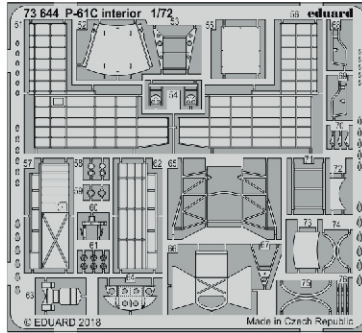

P-61C interior

eduard

73 644

1/72

detail set for 1/72 HOBBY BOSS kit • sada detailů pro stavebnici 1/72 HOBBY BOSS

- APPLY EXPRESS MASK AND PAINT BEFORE GLUING
POUŽIT EXPRESS MASK NABARVIT PŘED SLEPENÍM
 - SYMMETRICAL ASSEMBLY
SYMETRICKÁ MONTÁŽ
 - REMOVE
ODSTRANIT
 - GRIND
OBROUSIT
 - DRILL HOLE
VRTAT OTVOR
 - COLORED ETCHED PARTS
LEPTANÉ BAREVNÉ DÍLY
 - ETCHED PARTS
LEPTANÉ NEBAREVNÉ DÍLY
 - ORIGINAL KIT PARTS
PŮVODNÍ DÍLY STAVEBNICE
- BEND
OHNOUT
 - OPTION
VOLBA
 - REPLACE
NAHRADIT

ORIGINAL KIT PARTS
PŮVODNÍ DÍLY STAVEBNICE

PHOTO-ETCHED PARTS
LEPTANÉ DÍLY

PARTS TO BE REMOVED
DÍLY K ODSTRANĚNÍ

FILL
TMELIT