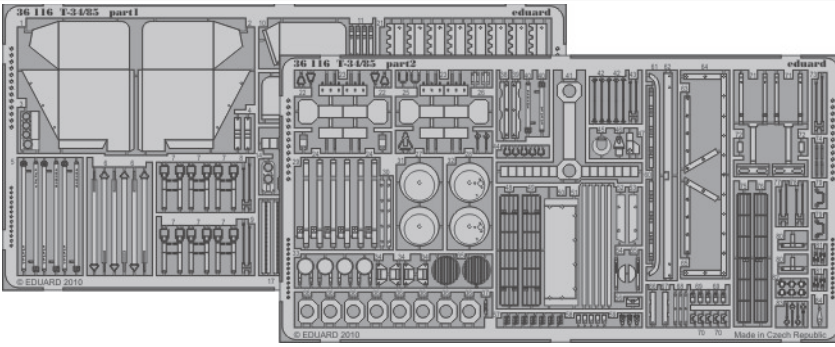

# T-34/85

eduard

36 116

1/35 scale detail set for AFV Club kit • sada detailů pro model 1/35 AFV Club

- ★ APPLY EXPRESS MASK AND PAINT BEFORE GLUING  
POUŽIT EXPRESS MASK NABARVIT PŘED SLEPENÍM
- ☉ SYMMETRICAL ASSEMBLY  
SYMETRICKÁ MONTÁŽ
- ☐ REMOVE  
ODSTRANIT
- ☑ BEND  
OHNOUT
- ☑ GRIND  
OBROUSIT
- ☑ DRILL HOLE  
VRTAT OTVOR
- ☑ REPLACE  
NAHRADIT
- ☑ OPTION  
VOLBA

ORIGINAL KIT PARTS  
PŮVODNÍ DÍLY STAVEBNICE
  PHOTO-ETCHED PARTS  
LEPTANÉ DÍLY
  PARTS TO BE REMOVED  
DÍLY K ODSTRANĚNÍ
  FILL  
TMELIT