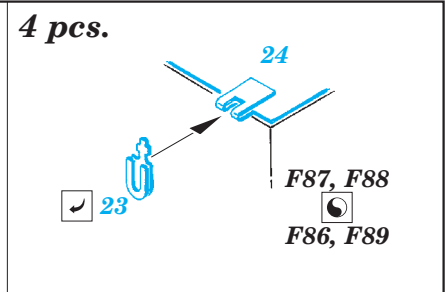

T-90

eduard

36 271

1/35 scale detail set for Zvezda kit 3573 • sada detailů pro model 1/35 Zvezda 3573

- ★ APPLY EXPRESS MASK AND PAINT BEFORE GLUING
POUŽIT EXPRESS MASK NABARVIT PŘED SLEPENÍM
- ☯ SYMMETRICAL ASSEMBLY
SYMETRICKÁ MONTÁŽ
- ☐ REMOVE
ODSTRANIT
- ☑ BEND
OHNOUT
- ☑ GRIND
OBROUSIT
- ☑ DRILL HOLE
VRTAT OTVOR
- ☑ COLORED ETCHED PARTS
LEPTANÉ BAREVNÉ DÍLY
- ☑ ETCHED PARTS
LEPTANÉ NEBAREVNÉ DÍLY
- ☑ ORIGINAL KIT PARTS
PŮVODNÍ DÍLY STAVEBNICE
- ☑ ? OPTION
VOLBA
- ☑ Ⓜ REPLACE
NAHRADIT

ORIGINAL KIT PARTS
PŮVODNÍ DÍLY STAVEBNICE

PHOTO-ETCHED PARTS
LEPTANÉ DÍLY

PARTS TO BE REMOVED
DÍLY K ODSTRANĚNÍ

FILL
TMELIT

A 5 pcs.
 46 → 45 → B10

18 pcs.

B 2 1