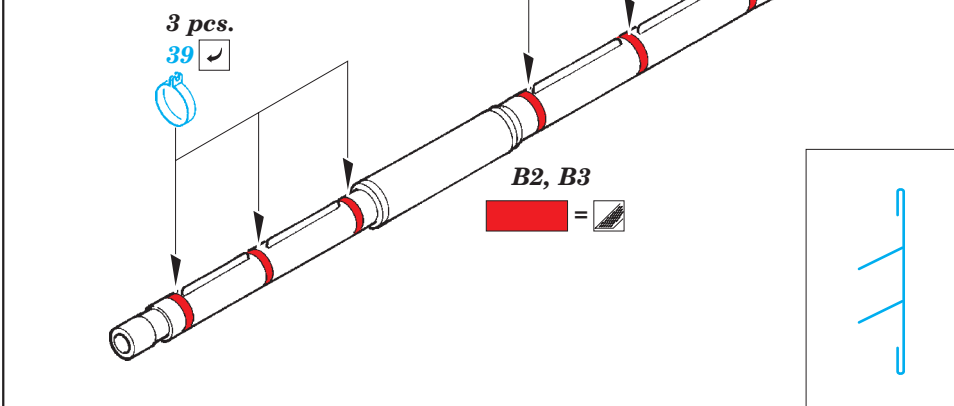

T-90

eduard

36 271

1/35 scale detail set for Zvezda kit 3573 • sada detailů pro model 1/35 Zvezda 3573

- ★ APPLY EXPRESS MASK AND PAINT BEFORE GLUING
POUŽIT EXPRESS MASK NABARVIT PŘED SLEPENÍM
- ☯ SYMMETRICAL ASSEMBLY
SYMETRICKÁ MONTÁŽ
- ☐ REMOVE
ODSTRANIT
- ☑ BEND
OHNOUT
- ☑ GRIND
OBROUSIT
- ☑ DRILL HOLE
VRTAT OTVOR
- ☑ COLORED ETCHED PARTS
LEPTANÉ BAREVNÉ DÍLY
- ☑ ETCHED PARTS
LEPTANÉ NEBAREVNÉ DÍLY
- ☑ ORIGINAL KIT PARTS
PŮVODNÍ DÍLY STAVEBNICE
- ☑ ? OPTION
VOLBA
- ☑ Ⓜ REPLACE
NAHRADIT

ORIGINAL KIT PARTS
PŮVODNÍ DÍLY STAVEBNICE

PHOTO-ETCHED PARTS
LEPTANÉ DÍLY

PARTS TO BE REMOVED
DÍLY K ODSTRANĚNÍ

FILL
TMELIT

A 5 pcs.
 46 → 45 → B10

18 pcs.

B 2 1