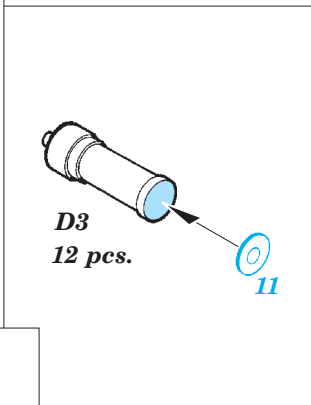

T-90

eduard

36 271

1/35 scale detail set for Zvezda kit 3573 • sada detailů pro model 1/35 Zvezda 3573

- ★ APPLY EXPRESS MASK AND PAINT BEFORE GLUING
POUŽIT EXPRESS MASK NABARVIT PŘED SLEPENÍM
- ☯ SYMMETRICAL ASSEMBLY
SYMETRICKÁ MONTÁŽ
- ☐ REMOVE
ODSTRANIT
- ☑ BEND
OHNOUT
- ☑ GRIND
OBROUSIT
- ☑ DRILL HOLE
VRTAT OTVOR
- ☑ COLORED ETCHED PARTS
LEPTANÉ BAREVNÉ DÍLY
- ☑ ETCHED PARTS
LEPTANÉ NEBAREVNÉ DÍLY
- ☑ ORIGINAL KIT PARTS
PŮVODNÍ DÍLY STAVEBNICE
- ☑ ? OPTION
VOLBA
- ☑ Ⓜ REPLACE
NAHRADIT

ORIGINAL KIT PARTS
PŮVODNÍ DÍLY STAVEBNICE

PHOTO-ETCHED PARTS
LEPTANÉ DÍLY

PARTS TO BE REMOVED
DÍLY K ODSTRANĚNÍ

FILL
TMELIT

A 5 pcs.
 46 → 45 → B10

18 pcs.

B 2 1