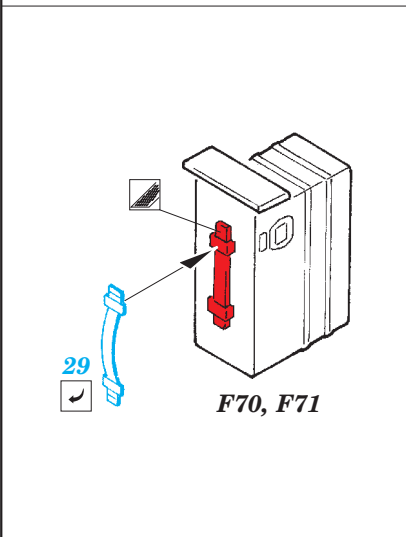

T-90

eduard

36 271

1/35 scale detail set for Zvezda kit 3573 • sada detailů pro model 1/35 Zvezda 3573

- ★ APPLY EXPRESS MASK AND PAINT BEFORE GLUING
POUŽIT EXPRESS MASK NABARVIT PŘED SLEPENÍM
- ☯ SYMMETRICAL ASSEMBLY
SYMETRICKÁ MONTÁŽ
- ☐ REMOVE
ODSTRANIT
- ☑ BEND
OHNOUT
- ☑ GRIND
OBROUSIT
- ☑ DRILL HOLE
VRTAT OTVOR
- ☑ COLORED ETCHED PARTS
LEPTANÉ BAREVNÉ DÍLY
- ☑ ETCHED PARTS
LEPTANÉ NEBAREVNÉ DÍLY
- ☑ ORIGINAL KIT PARTS
PŮVODNÍ DÍLY STAVEBNICE
- ☑ ? OPTION
VOLBA
- ☑ Ⓜ REPLACE
NAHRADIT

ORIGINAL KIT PARTS
PŮVODNÍ DÍLY STAVEBNICE

PHOTO-ETCHED PARTS
LEPTANÉ DÍLY

PARTS TO BE REMOVED
DÍLY K ODSTRANĚNÍ

FILL
TMELIT

A 5 pcs.
 46 → 45 → B10

18 pcs.

B 2 1