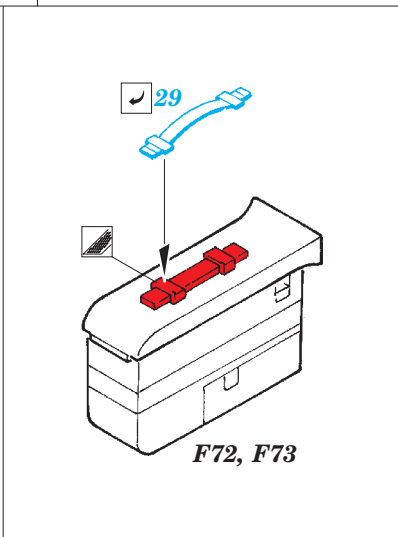

T-90

eduard

36 271

1/35 scale detail set for Zvezda kit 3573 • sada detailů pro model 1/35 Zvezda 3573

- ★ APPLY EXPRESS MASK AND PAINT BEFORE GLUING
POUŽIT EXPRESS MASK NABARVIT PŘED SLEPENÍM
- ☯ SYMMETRICAL ASSEMBLY
SYMETRICKÁ MONTÁŽ
- ☐ REMOVE
ODSTRANIT
- ☑ BEND
OHNOUT
- ☑ GRIND
OBROUSIT
- ☑ DRILL HOLE
VRTAT OTVOR
- ☑ COLORED ETCHED PARTS
LEPTANÉ BAREVNÉ DÍLY
- ☑ ETCHED PARTS
LEPTANÉ NEBAREVNÉ DÍLY
- ☑ ORIGINAL KIT PARTS
PŮVODNÍ DÍLY STAVEBNICE
- ☑ ? OPTION
VOLBA
- ☑ Ⓜ REPLACE
NAHRADIT

ORIGINAL KIT PARTS
PŮVODNÍ DÍLY STAVEBNICE

PHOTO-ETCHED PARTS
LEPTANÉ DÍLY

PARTS TO BE REMOVED
DÍLY K ODSTRANĚNÍ

FILL
TMELIT

A 5 pcs.
 46 → 45 → B10

18 pcs.

B 2 1