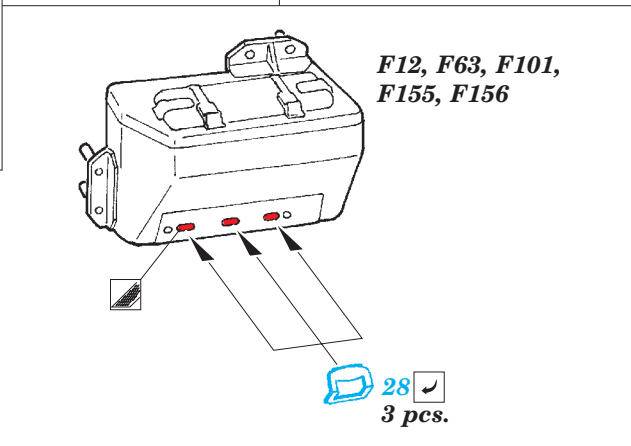

T-90

eduard

36 271

1/35 scale detail set for Zvezda kit 3573 • sada detailů pro model 1/35 Zvezda 3573

- ★ APPLY EXPRESS MASK AND PAINT BEFORE GLUING
POUŽIT EXPRESS MASK NABARVIT PŘED SLEPENÍM
- ☯ SYMMETRICAL ASSEMBLY
SYMETRICKÁ MONTÁŽ
- ☐ REMOVE
ODSTRANIT
- ☑ BEND
OHNOUT
- ☑ GRIND
OBROUSIT
- ☑ DRILL HOLE
VRTAT OTVOR
- ☑ COLORED ETCHED PARTS
LEPTANÉ BAREVNÉ DÍLY
- ☑ ETCHED PARTS
LEPTANÉ NEBAREVNÉ DÍLY
- ☑ ORIGINAL KIT PARTS
PŮVODNÍ DÍLY STAVEBNICE
- ☑ ? OPTION
VOLBA
- ☑ Ⓜ REPLACE
NAHRADIT

ORIGINAL KIT PARTS
PŮVODNÍ DÍLY STAVEBNICE

PHOTO-ETCHED PARTS
LEPTANÉ DÍLY

PARTS TO BE REMOVED
DÍLY K ODSTRANĚNÍ

FILL
TMELIT

A 5 pcs.
 46 → 45 → B10

18 pcs.

B 2 1