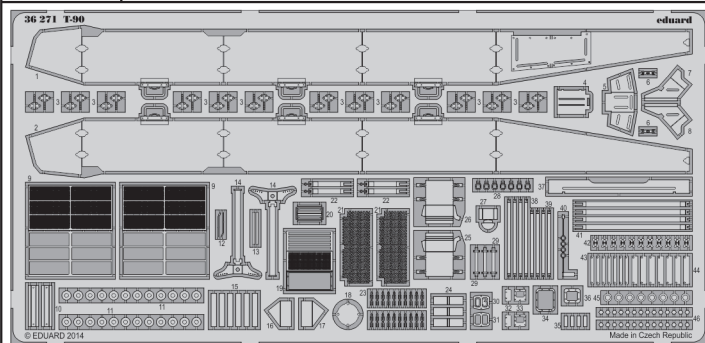

T-90

eduard

36 271

1/35 scale detail set for Zvezda kit 3573 • sada detailů pro model 1/35 Zvezda 3573

- ★ APPLY EXPRESS MASK AND PAINT BEFORE GLUING
POUŽIT EXPRESS MASK NABARVIT PŘED SLEPENÍM
- ☯ SYMMETRICAL ASSEMBLY
SYMETRICKÁ MONTÁŽ
- ☐ REMOVE
ODSTRANIT
- ☑ BEND
OHNOUT
- ☑ GRIND
OBROUSIT
- ☑ DRILL HOLE
VRTAT OTVOR
- ☑ COLORED ETCHED PARTS
LEPTANÉ BAREVNÉ DÍLY
- ☑ ETCHED PARTS
LEPTANÉ NEBAREVNÉ DÍLY
- ☑ ORIGINAL KIT PARTS
PŮVODNÍ DÍLY STAVEBNICE
- ☑ ? OPTION
VOLBA
- ☑ Ⓜ REPLACE
NAHRADIT

ORIGINAL KIT PARTS
PŮVODNÍ DÍLY STAVEBNICE

PHOTO-ETCHED PARTS
LEPTANÉ DÍLY

PARTS TO BE REMOVED
DÍLY K ODSTRANĚNÍ

FILL
TMELIT

A 5 pcs.
 46 → 45 → B10

18 pcs.

B 2 1