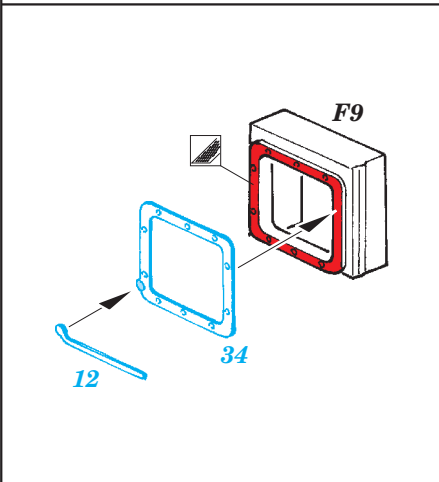

T-90

eduard

36 271

1/35 scale detail set for Zvezda kit 3573 • sada detailů pro model 1/35 Zvezda 3573

- ★ APPLY EXPRESS MASK AND PAINT BEFORE GLUING
POUŽIT EXPRESS MASK NABARVIT PŘED SLEPENÍM
- ☯ SYMMETRICAL ASSEMBLY
SYMETRICKÁ MONTÁŽ
- ☐ REMOVE
ODSTRANIT
- ☑ BEND
OHNOUT
- ☑ GRIND
OBROUSIT
- ☑ DRILL HOLE
VRTAT OTVOR
- ☑ COLORED ETCHED PARTS
LEPTANÉ BAREVNÉ DÍLY
- ☑ ETCHED PARTS
LEPTANÉ NEBAREVNÉ DÍLY
- ☑ ORIGINAL KIT PARTS
PŮVODNÍ DÍLY STAVEBNICE
- ☑ ? OPTION
VOLBA
- ☑ Ⓜ REPLACE
NAHRADIT

ORIGINAL KIT PARTS
PŮVODNÍ DÍLY STAVEBNICE

PHOTO-ETCHED PARTS
LEPTANÉ DÍLY

PARTS TO BE REMOVED
DÍLY K ODSTRANĚNÍ

FILL
TMELIT

A 5 pcs.
 46 → 45 → B10

18 pcs.

B 2 1