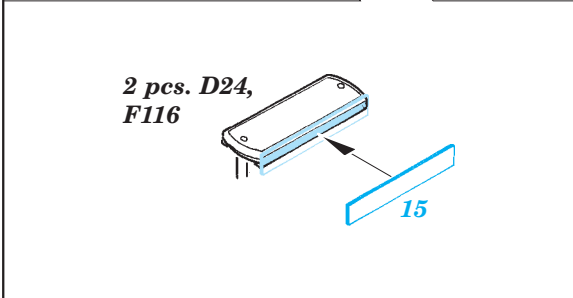

T-90

eduard

36 271

1/35 scale detail set for Zvezda kit 3573 • sada detailů pro model 1/35 Zvezda 3573

- ★ APPLY EXPRESS MASK AND PAINT BEFORE GLUING
POUŽIT EXPRESS MASK NABARVIT PŘED SLEPENÍM
- ☯ SYMMETRICAL ASSEMBLY
SYMETRICKÁ MONTÁŽ
- ☐ REMOVE
ODSTRANIT
- ☑ BEND
OHNOUT
- ☑ GRIND
OBROUSIT
- ☑ DRILL HOLE
VRTAT OTVOR
- ☑ COLORED ETCHED PARTS
LEPTANÉ BAREVNÉ DÍLY
- ☑ ETCHED PARTS
LEPTANÉ NEBAREVNÉ DÍLY
- ☑ ORIGINAL KIT PARTS
PŮVODNÍ DÍLY STAVEBNICE
- ☑ ? OPTION
VOLBA
- ☑ Ⓜ REPLACE
NAHRADIT

ORIGINAL KIT PARTS
PŮVODNÍ DÍLY STAVEBNICE

PHOTO-ETCHED PARTS
LEPTANÉ DÍLY

PARTS TO BE REMOVED
DÍLY K ODSTRANĚNÍ

FILL
TMELIT

A 5 pcs.
 46 → 45 → B10

18 pcs.

B 2 1