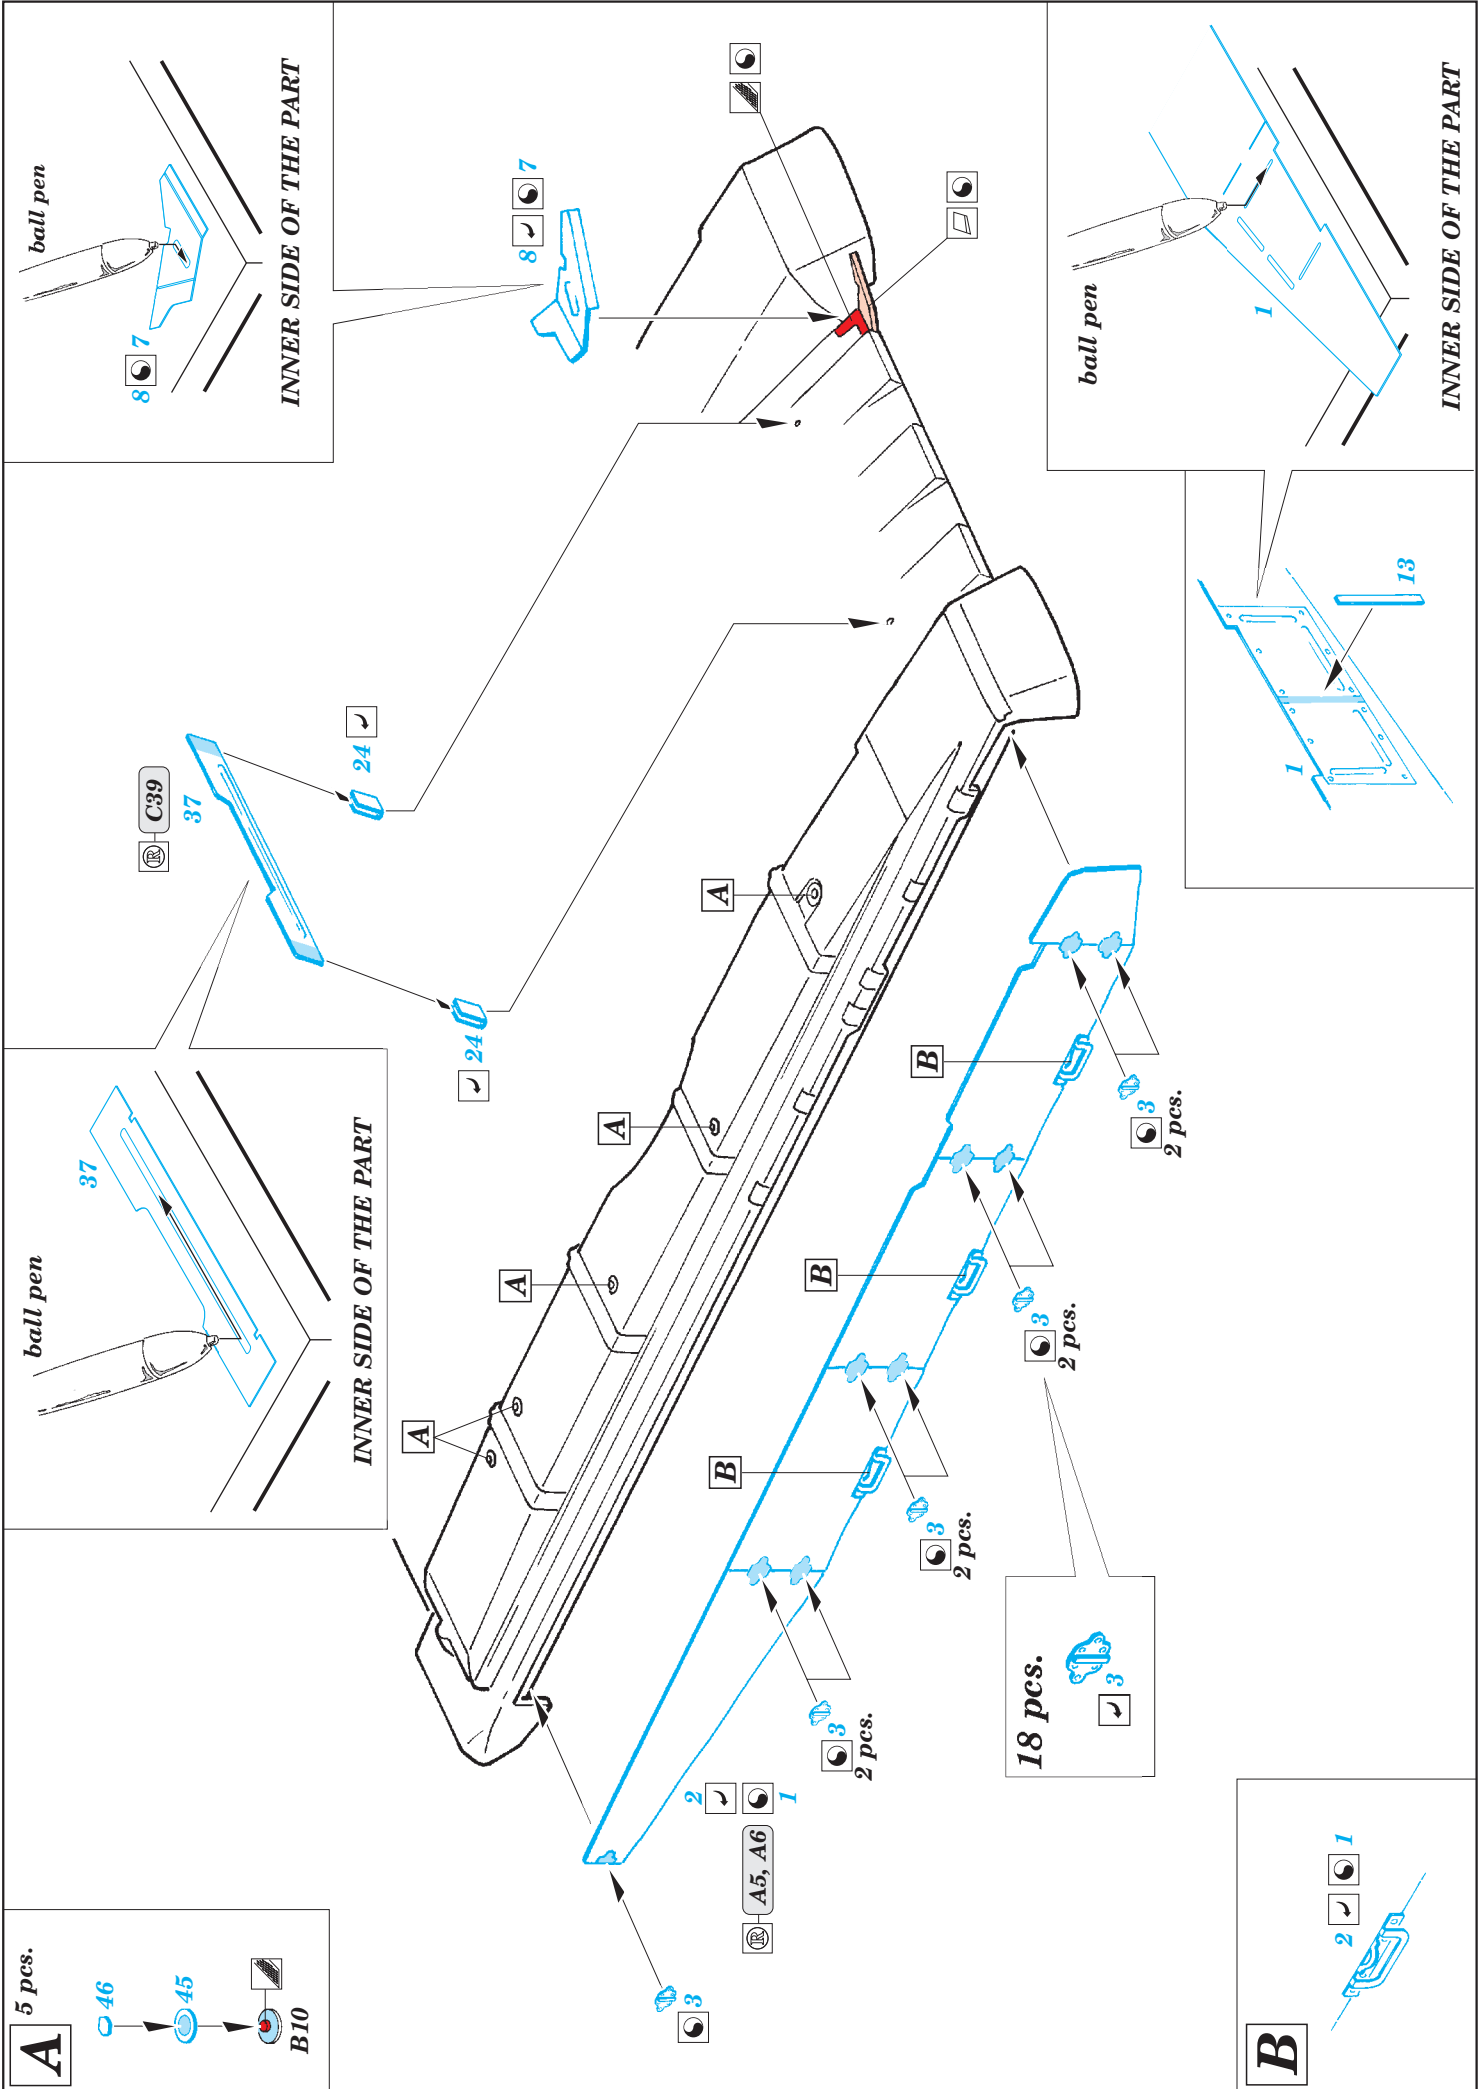

T-90

eduard

36 271

1/35 scale detail set for Zvezda kit 3573 • sada detailů pro model 1/35 Zvezda 3573

- ★ APPLY EXPRESS MASK AND PAINT BEFORE GLUING
POUŽIT EXPRESS MASK NABARVIT PŘED SLEPENÍM
- ☯ SYMMETRICAL ASSEMBLY
SYMETRICKÁ MONTÁŽ
- ☐ REMOVE
ODSTRANIT
- ☑ BEND
OHNOUT
- ☑ GRIND
OBROUSIT
- ☑ DRILL HOLE
VRTAT OTVOR
- ☑ COLORED ETCHED PARTS
LEPTANÉ BAREVNÉ DÍLY
- ☑ ETCHED PARTS
LEPTANÉ NEBAREVNÉ DÍLY
- ☑ ORIGINAL KIT PARTS
PŮVODNÍ DÍLY STAVEBNICE
- ☑ ? OPTION
VOLBA
- ☑ Ⓜ REPLACE
NAHRADIT

ORIGINAL KIT PARTS
PŮVODNÍ DÍLY STAVEBNICE

PHOTO-ETCHED PARTS
LEPTANÉ DÍLY

PARTS TO BE REMOVED
DÍLY K ODSTRANĚNÍ

FILL
TMELIT

A 5 pcs.
 46 → 45 → B10

18 pcs.

B 2 1