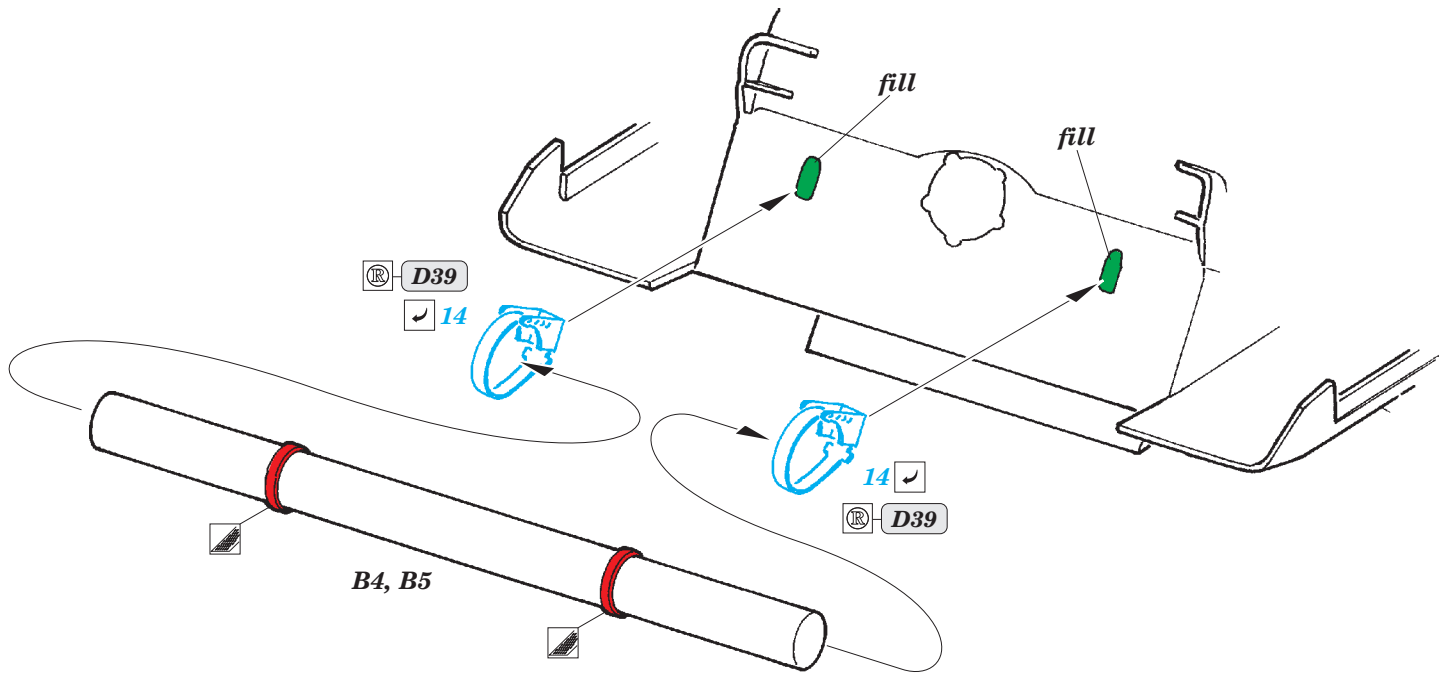

T-90

eduard

36 271

1/35 scale detail set for Zvezda kit 3573 • sada detailů pro model 1/35 Zvezda 3573

- ★ APPLY EXPRESS MASK AND PAINT BEFORE GLUING
POUŽIT EXPRESS MASK NABARVIT PŘED SLEPENÍM
- ☯ SYMMETRICAL ASSEMBLY
SYMETRICKÁ MONTÁŽ
- ☐ REMOVE
ODSTRANIT
- ☑ BEND
OHNOUT
- ☑ GRIND
OBROUSIT
- ☑ DRILL HOLE
VRTAT OTVOR
- ☑ COLORED ETCHED PARTS
LEPTANÉ BAREVNÉ DÍLY
- ☑ ETCHED PARTS
LEPTANÉ NEBAREVNÉ DÍLY
- ☑ ORIGINAL KIT PARTS
PŮVODNÍ DÍLY STAVEBNICE
- ☑ ? OPTION
VOLBA
- ☑ Ⓜ REPLACE
NAHRADIT

ORIGINAL KIT PARTS
PŮVODNÍ DÍLY STAVEBNICE

PHOTO-ETCHED PARTS
LEPTANÉ DÍLY

PARTS TO BE REMOVED
DÍLY K ODSTRANĚNÍ

FILL
TMELIT

A 5 pcs.
 46 → 45 → B10

18 pcs.

B 2 1