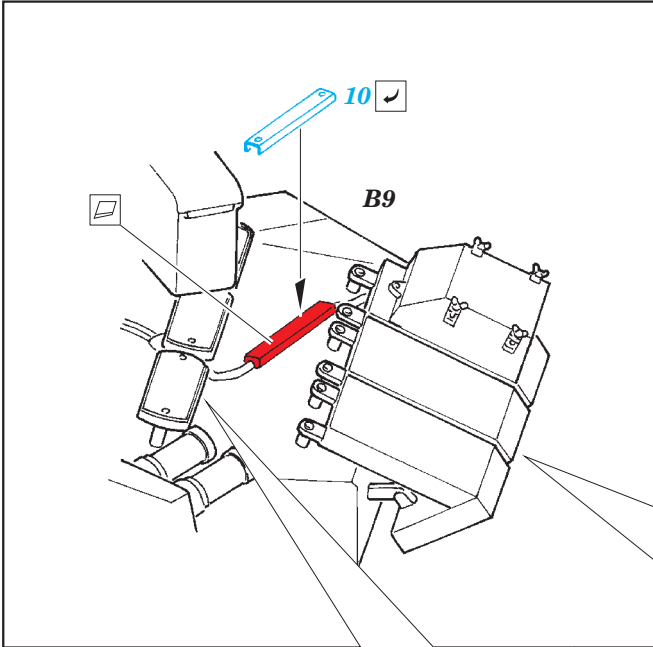

T-90

eduard

36 271

1/35 scale detail set for Zvezda kit 3573 • sada detailů pro model 1/35 Zvezda 3573

- ★ APPLY EXPRESS MASK AND PAINT BEFORE GLUING
POUŽIT EXPRESS MASK NABARVIT PŘED SLEPENÍM
- ☯ SYMMETRICAL ASSEMBLY
SYMETRICKÁ MONTÁŽ
- ☐ REMOVE
ODSTRANIT
- ☑ BEND
OHNOUT
- ☑ GRIND
OBROUSIT
- ☑ DRILL HOLE
VRTAT OTVOR
- ☑ COLORED ETCHED PARTS
LEPTANÉ BAREVNÉ DÍLY
- ☑ ETCHED PARTS
LEPTANÉ NEBAREVNÉ DÍLY
- ☑ ORIGINAL KIT PARTS
PŮVODNÍ DÍLY STAVEBNICE
- ☑ ? OPTION
VOLBA
- ☑ Ⓜ REPLACE
NAHRADIT

ORIGINAL KIT PARTS
PŮVODNÍ DÍLY STAVEBNICE

PHOTO-ETCHED PARTS
LEPTANÉ DÍLY

PARTS TO BE REMOVED
DÍLY K ODSTRANĚNÍ

FILL
TMELIT

A 5 pcs.
 46 → 45 → B10

18 pcs.

B 2 1