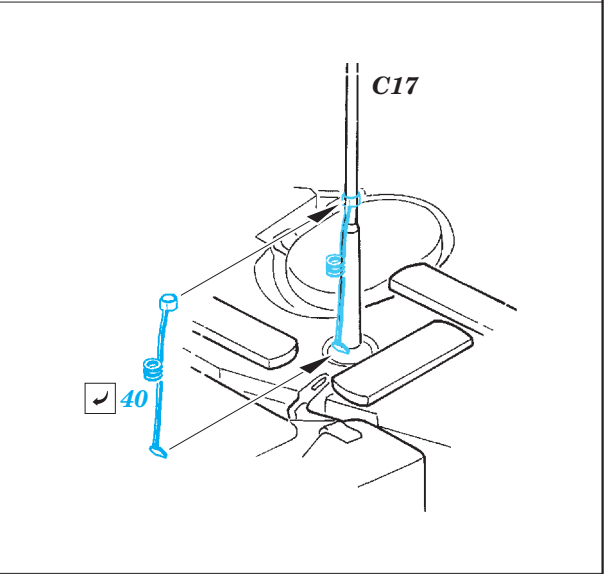

T-90

eduard

36 271

1/35 scale detail set for Zvezda kit 3573 • sada detailů pro model 1/35 Zvezda 3573

- ★ APPLY EXPRESS MASK AND PAINT BEFORE GLUING
POUŽIT EXPRESS MASK NABARVIT PŘED SLEPENÍM
- ☯ SYMMETRICAL ASSEMBLY
SYMETRICKÁ MONTÁŽ
- ☐ REMOVE
ODSTRANIT
- ☑ BEND
OHNOUT
- ☑ GRIND
OBROUSIT
- ☑ DRILL HOLE
VRTAT OTVOR
- ☑ COLORED ETCHED PARTS
LEPTANÉ BAREVNÉ DÍLY
- ☑ ETCHED PARTS
LEPTANÉ NEBAREVNÉ DÍLY
- ☑ ORIGINAL KIT PARTS
PŮVODNÍ DÍLY STAVEBNICE
- ☑ ? OPTION
VOLBA
- ☑ Ⓜ REPLACE
NAHRADIT

ORIGINAL KIT PARTS
PŮVODNÍ DÍLY STAVEBNICE

PHOTO-ETCHED PARTS
LEPTANÉ DÍLY

PARTS TO BE REMOVED
DÍLY K ODSTRANĚNÍ

FILL
TMELIT

A 5 pcs.
 46 → 45 → B10

18 pcs.

B 2 1