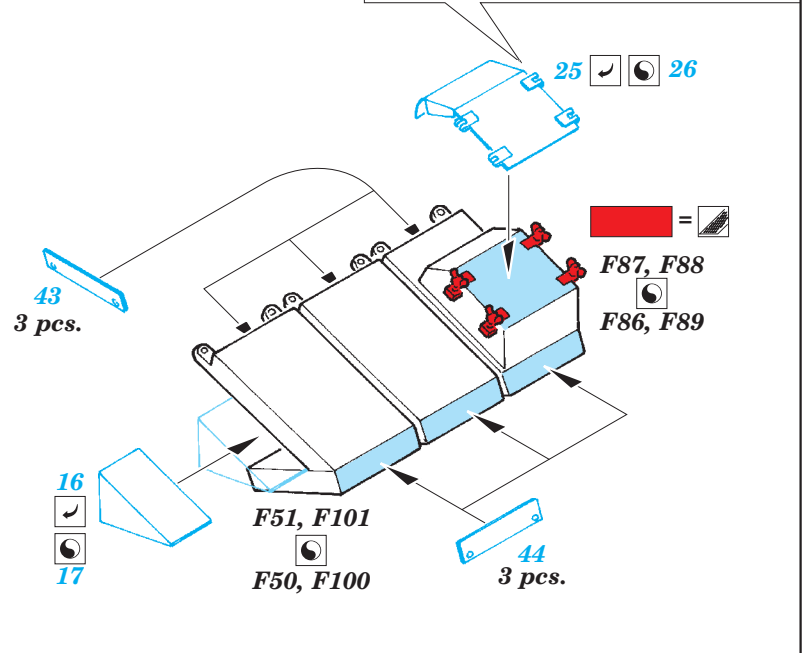

T-90

eduard

36 271

1/35 scale detail set for Zvezda kit 3573 • sada detailů pro model 1/35 Zvezda 3573

- ★ APPLY EXPRESS MASK AND PAINT BEFORE GLUING
POUŽIT EXPRESS MASK NABARVIT PŘED SLEPENÍM
- ☯ SYMMETRICAL ASSEMBLY
SYMETRICKÁ MONTÁŽ
- ☐ REMOVE
ODSTRANIT
- ☑ BEND
OHNOUT
- ☑ GRIND
OBROUSIT
- ☑ DRILL HOLE
VRTAT OTVOR
- ☑ COLORED ETCHED PARTS
LEPTANÉ BAREVNÉ DÍLY
- ☑ ETCHED PARTS
LEPTANÉ NEBAREVNÉ DÍLY
- ☑ ORIGINAL KIT PARTS
PŮVODNÍ DÍLY STAVEBNICE
- ☑ ? OPTION
VOLBA
- ☑ Ⓜ REPLACE
NAHRADIT

ORIGINAL KIT PARTS
PŮVODNÍ DÍLY STAVEBNICE

PHOTO-ETCHED PARTS
LEPTANÉ DÍLY

PARTS TO BE REMOVED
DÍLY K ODSTRANĚNÍ

FILL
TMELIT

A 5 pcs.
 46 → 45 → B10

18 pcs.

B 2 1