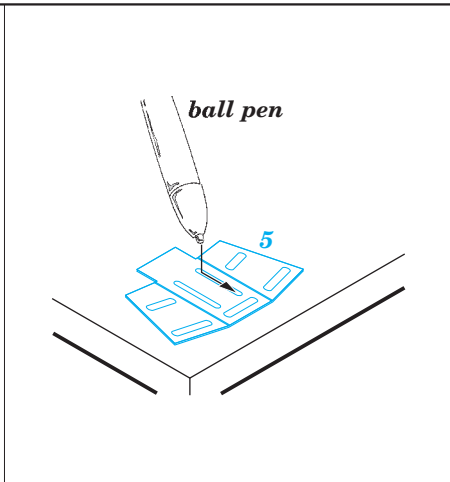

T-90

eduard

36 271

1/35 scale detail set for Zvezda kit 3573 • sada detailů pro model 1/35 Zvezda 3573

- ★ APPLY EXPRESS MASK AND PAINT BEFORE GLUING
POUŽIT EXPRESS MASK NABARVIT PŘED SLEPENÍM
- ☯ SYMMETRICAL ASSEMBLY
SYMETRICKÁ MONTÁŽ
- ☐ REMOVE
ODSTRANIT
- ☑ BEND
OHNOUT
- ☑ GRIND
OBROUSIT
- ☑ DRILL HOLE
VRTAT OTVOR
- ☑ COLORED ETCHED PARTS
LEPTANÉ BAREVNÉ DÍLY
- ☑ ETCHED PARTS
LEPTANÉ NEBAREVNÉ DÍLY
- ☑ ORIGINAL KIT PARTS
PŮVODNÍ DÍLY STAVEBNICE
- ☑ ? OPTION
VOLBA
- ☑ Ⓜ REPLACE
NAHRADIT

ORIGINAL KIT PARTS
PŮVODNÍ DÍLY STAVEBNICE

PHOTO-ETCHED PARTS
LEPTANÉ DÍLY

PARTS TO BE REMOVED
DÍLY K ODSTRANĚNÍ

FILL
TMELIT

A 5 pcs.
 46 → 45 → B10

18 pcs.

B 2 1