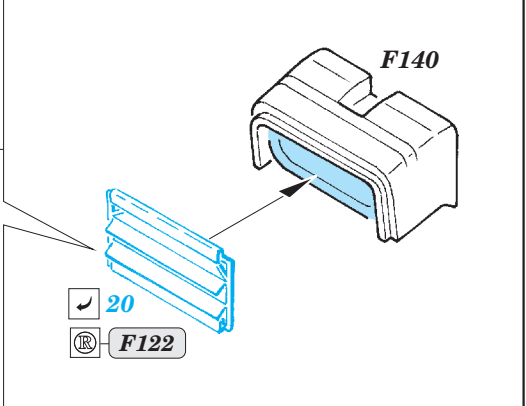

T-90

eduard

36 271

1/35 scale detail set for Zvezda kit 3573 • sada detailů pro model 1/35 Zvezda 3573

- ★ APPLY EXPRESS MASK AND PAINT BEFORE GLUING
POUŽIT EXPRESS MASK NABARVIT PŘED SLEPENÍM
- ☯ SYMMETRICAL ASSEMBLY
SYMETRICKÁ MONTÁŽ
- ☐ REMOVE
ODSTRANIT
- ☑ BEND
OHNOUT
- ☑ GRIND
OBROUSIT
- ☑ DRILL HOLE
VRTAT OTVOR
- ☑ COLORED ETCHED PARTS
LEPTANÉ BAREVNÉ DÍLY
- ☑ ETCHED PARTS
LEPTANÉ NEBAREVNÉ DÍLY
- ☑ ORIGINAL KIT PARTS
PŮVODNÍ DÍLY STAVEBNICE
- ☑ ? OPTION
VOLBA
- ☑ Ⓜ REPLACE
NAHRADIT

ORIGINAL KIT PARTS
PŮVODNÍ DÍLY STAVEBNICE

PHOTO-ETCHED PARTS
LEPTANÉ DÍLY

PARTS TO BE REMOVED
DÍLY K ODSTRANĚNÍ

FILL
TMELIT

A 5 pcs.
 46 → 45 → B10

18 pcs.

B 2 1