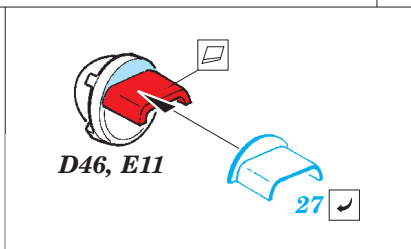

T-90

eduard

36 271

1/35 scale detail set for Zvezda kit 3573 • sada detailů pro model 1/35 Zvezda 3573

- ★ APPLY EXPRESS MASK AND PAINT BEFORE GLUING
POUŽIT EXPRESS MASK NABARVIT PŘED SLEPENÍM
- ☯ SYMMETRICAL ASSEMBLY
SYMETRICKÁ MONTÁŽ
- ☐ REMOVE
ODSTRANIT
- ☑ BEND
OHNOUT
- ☑ GRIND
OBROUSIT
- ☑ DRILL HOLE
VRTAT OTVOR
- ☑ COLORED ETCHED PARTS
LEPTANÉ BAREVNÉ DÍLY
- ☑ ETCHED PARTS
LEPTANÉ NEBAREVNÉ DÍLY
- ☑ ORIGINAL KIT PARTS
PŮVODNÍ DÍLY STAVEBNICE
- ☑ ? OPTION
VOLBA
- ☑ Ⓜ REPLACE
NAHRADIT

ORIGINAL KIT PARTS
PŮVODNÍ DÍLY STAVEBNICE

PHOTO-ETCHED PARTS
LEPTANÉ DÍLY

PARTS TO BE REMOVED
DÍLY K ODSTRANĚNÍ

FILL
TMELIT

A 5 pcs.
 46 → 45 → B10

18 pcs.

B 2 1