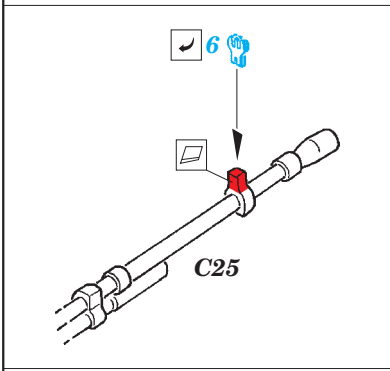

T-90

eduard

36 271

1/35 scale detail set for Zvezda kit 3573 • sada detailů pro model 1/35 Zvezda 3573

- ★ APPLY EXPRESS MASK AND PAINT BEFORE GLUING
POUŽIT EXPRESS MASK NABARVIT PŘED SLEPENÍM
- ☯ SYMMETRICAL ASSEMBLY
SYMETRICKÁ MONTÁŽ
- ☐ REMOVE
ODSTRANIT
- ☑ BEND
OHNOUT
- ☑ GRIND
OBROUSIT
- ☑ DRILL HOLE
VRTAT OTVOR
- ☑ COLORED ETCHED PARTS
LEPTANÉ BAREVNÉ DÍLY
- ☑ ETCHED PARTS
LEPTANÉ NEBAREVNÉ DÍLY
- ☑ ORIGINAL KIT PARTS
PŮVODNÍ DÍLY STAVEBNICE
- ☑ ? OPTION
VOLBA
- ☑ Ⓜ REPLACE
NAHRADIT

ORIGINAL KIT PARTS
PŮVODNÍ DÍLY STAVEBNICE

PHOTO-ETCHED PARTS
LEPTANÉ DÍLY

PARTS TO BE REMOVED
DÍLY K ODSTRANĚNÍ

FILL
TMELIT

A 5 pcs.
 46 → 45 → B10

18 pcs.

B 2 1