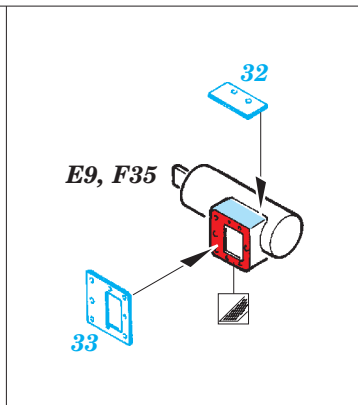

T-90

eduard

36 271

1/35 scale detail set for Zvezda kit 3573 • sada detailů pro model 1/35 Zvezda 3573

- ★ APPLY EXPRESS MASK AND PAINT BEFORE GLUING
POUŽIT EXPRESS MASK NABARVIT PŘED SLEPENÍM
- ☯ SYMMETRICAL ASSEMBLY
SYMETRICKÁ MONTÁŽ
- ☐ REMOVE
ODSTRANIT
- ☑ BEND
OHNOUT
- ☑ GRIND
OBROUSIT
- ☑ DRILL HOLE
VRTAT OTVOR
- ☑ COLORED ETCHED PARTS
LEPTANÉ BAREVNÉ DÍLY
- ☑ ETCHED PARTS
LEPTANÉ NEBAREVNÉ DÍLY
- ☑ ORIGINAL KIT PARTS
PŮVODNÍ DÍLY STAVEBNICE
- ☑ ? OPTION
VOLBA
- ☑ Ⓜ REPLACE
NAHRADIT

ORIGINAL KIT PARTS
PŮVODNÍ DÍLY STAVEBNICE

PHOTO-ETCHED PARTS
LEPTANÉ DÍLY

PARTS TO BE REMOVED
DÍLY K ODSTRANĚNÍ

FILL
TMELIT

A 5 pcs.
 46 → 45 → B10

18 pcs.

B 2 1