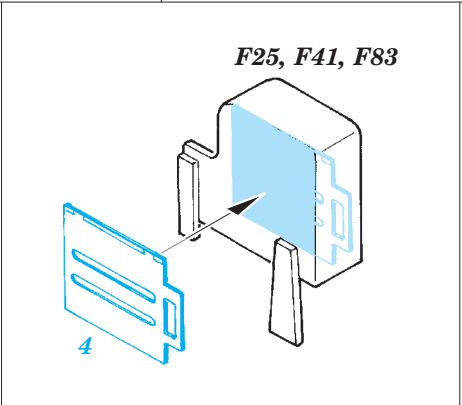

T-90

eduard

36 271

1/35 scale detail set for Zvezda kit 3573 • sada detailů pro model 1/35 Zvezda 3573

- ★ APPLY EXPRESS MASK AND PAINT BEFORE GLUING
POUŽIT EXPRESS MASK NABARVIT PŘED SLEPENÍM
- ☯ SYMMETRICAL ASSEMBLY
SYMETRICKÁ MONTÁŽ
- ☐ REMOVE
ODSTRANIT
- ☑ BEND
OHNOUT
- ☑ GRIND
OBROUSIT
- ☑ DRILL HOLE
VRTAT OTVOR
- ☑ COLORED ETCHED PARTS
LEPTANÉ BAREVNÉ DÍLY
- ☑ ETCHED PARTS
LEPTANÉ NEBAREVNÉ DÍLY
- ☑ ORIGINAL KIT PARTS
PŮVODNÍ DÍLY STAVEBNICE
- ☑ ? OPTION
VOLBA
- ☑ Ⓜ REPLACE
NAHRADIT

ORIGINAL KIT PARTS
PŮVODNÍ DÍLY STAVEBNICE

PHOTO-ETCHED PARTS
LEPTANÉ DÍLY

PARTS TO BE REMOVED
DÍLY K ODSTRANĚNÍ

FILL
TMELIT

A 5 pcs.
 46 → 45 → B10

18 pcs.

B 2 1