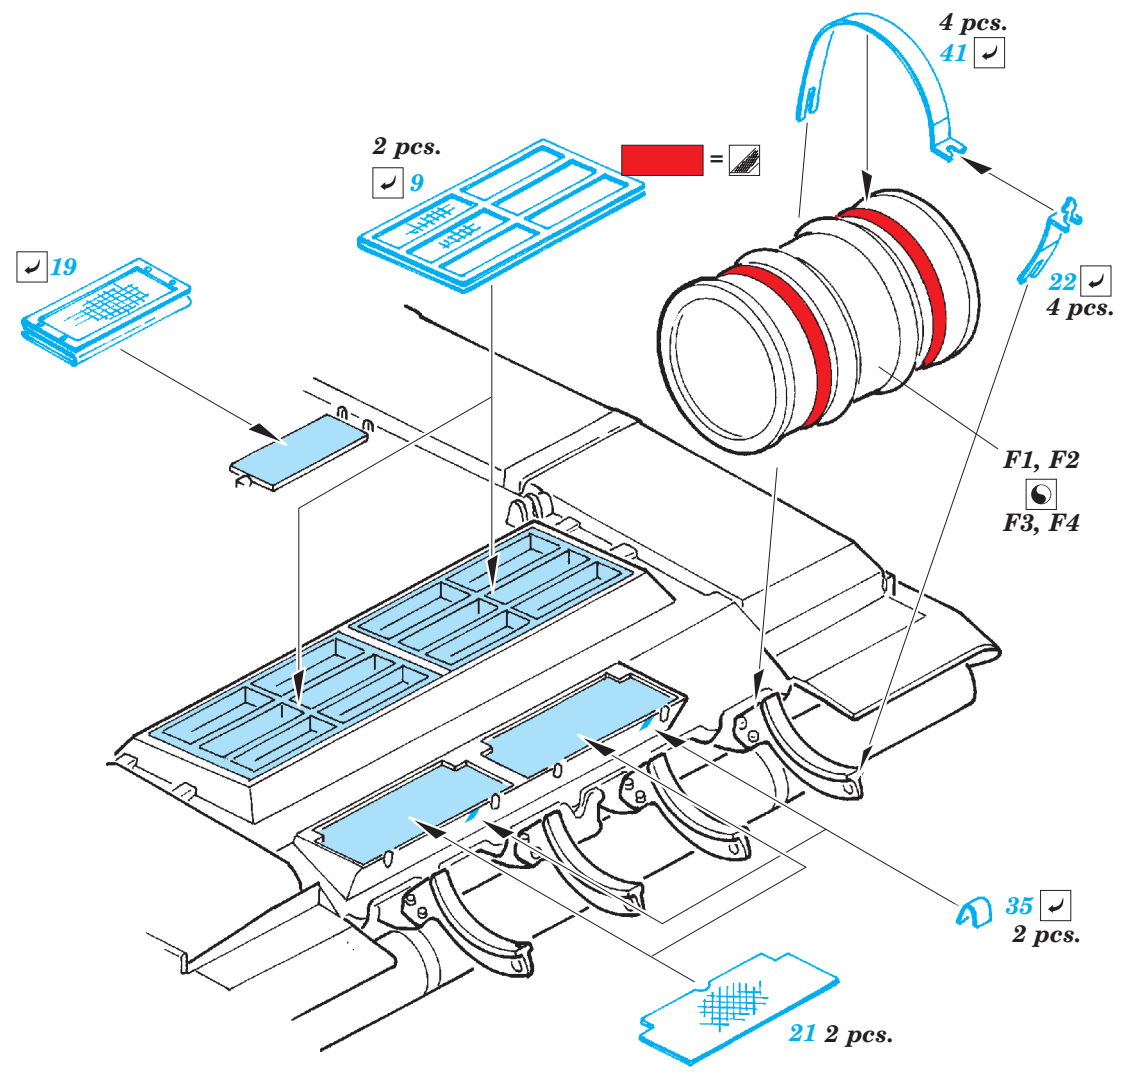

T-90

eduard

36 271

1/35 scale detail set for Zvezda kit 3573 • sada detailů pro model 1/35 Zvezda 3573

- ★ APPLY EXPRESS MASK AND PAINT BEFORE GLUING
POUŽIT EXPRESS MASK NABARVIT PŘED SLEPENÍM
- ☯ SYMMETRICAL ASSEMBLY
SYMETRICKÁ MONTÁŽ
- ☐ REMOVE
ODSTRANIT
- ☑ BEND
OHNOUT
- ☑ GRIND
OBROUSIT
- ☑ DRILL HOLE
VRTAT OTVOR
- ☑ COLORED ETCHED PARTS
LEPTANÉ BAREVNÉ DÍLY
- ☑ ETCHED PARTS
LEPTANÉ NEBAREVNÉ DÍLY
- ☑ ORIGINAL KIT PARTS
PŮVODNÍ DÍLY STAVEBNICE
- ☑ ? OPTION
VOLBA
- ☑ Ⓜ REPLACE
NAHRADIT

ORIGINAL KIT PARTS
PŮVODNÍ DÍLY STAVEBNICE

PHOTO-ETCHED PARTS
LEPTANÉ DÍLY

PARTS TO BE REMOVED
DÍLY K ODSTRANĚNÍ

FILL
TMELIT

A 5 pcs.
 46 → 45 → B10

18 pcs.

B 2 1