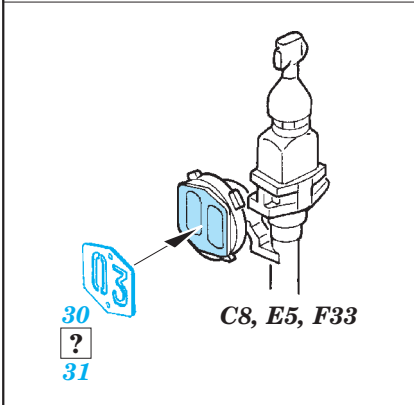

T-90

eduard

36 271

1/35 scale detail set for Zvezda kit 3573 • sada detailů pro model 1/35 Zvezda 3573

- ★ APPLY EXPRESS MASK AND PAINT BEFORE GLUING
POUŽIT EXPRESS MASK NABARVIT PŘED SLEPENÍM
- ☯ SYMMETRICAL ASSEMBLY
SYMETRICKÁ MONTÁŽ
- ☐ REMOVE
ODSTRANIT
- ☑ BEND
OHNOUT
- ☑ GRIND
OBROUSIT
- ☑ DRILL HOLE
VRTAT OTVOR
- ☑ COLORED ETCHED PARTS
LEPTANÉ BAREVNÉ DÍLY
- ☑ ETCHED PARTS
LEPTANÉ NEBAREVNÉ DÍLY
- ☑ ORIGINAL KIT PARTS
PŮVODNÍ DÍLY STAVEBNICE
- ☑ ? OPTION
VOLBA
- ☑ Ⓜ REPLACE
NAHRADIT

ORIGINAL KIT PARTS
PŮVODNÍ DÍLY STAVEBNICE

PHOTO-ETCHED PARTS
LEPTANÉ DÍLY

PARTS TO BE REMOVED
DÍLY K ODSTRANĚNÍ

FILL
TMELIT

A 5 pcs.
 46 → 45 → B10

18 pcs.

B 2 1