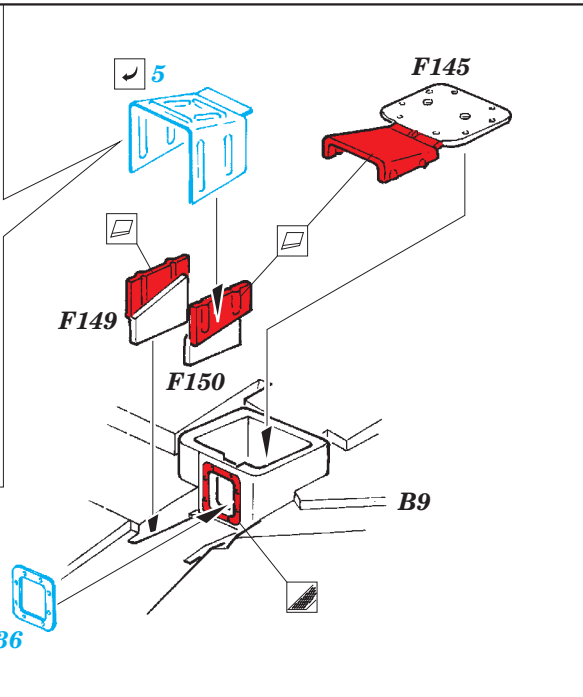

T-90

eduard

36 271

1/35 scale detail set for Zvezda kit 3573 • sada detailů pro model 1/35 Zvezda 3573

- ★ APPLY EXPRESS MASK AND PAINT BEFORE GLUING
POUŽIT EXPRESS MASK NABARVIT PŘED SLEPENÍM
- ☯ SYMMETRICAL ASSEMBLY
SYMETRICKÁ MONTÁŽ
- ☐ REMOVE
ODSTRANIT
- ☑ BEND
OHNOUT
- ☑ GRIND
OBROUSIT
- ☑ DRILL HOLE
VRTAT OTVOR
- ☑ COLORED ETCHED PARTS
LEPTANÉ BAREVNÉ DÍLY
- ☑ ETCHED PARTS
LEPTANÉ NEBAREVNÉ DÍLY
- ☑ ORIGINAL KIT PARTS
PŮVODNÍ DÍLY STAVEBNICE
- ☑ ? OPTION
VOLBA
- ☑ Ⓜ REPLACE
NAHRADIT

ORIGINAL KIT PARTS
PŮVODNÍ DÍLY STAVEBNICE

PHOTO-ETCHED PARTS
LEPTANÉ DÍLY

PARTS TO BE REMOVED
DÍLY K ODSTRANĚNÍ

FILL
TMELIT

A 5 pcs.
 46 → 45 → B10

18 pcs.

B 2 1