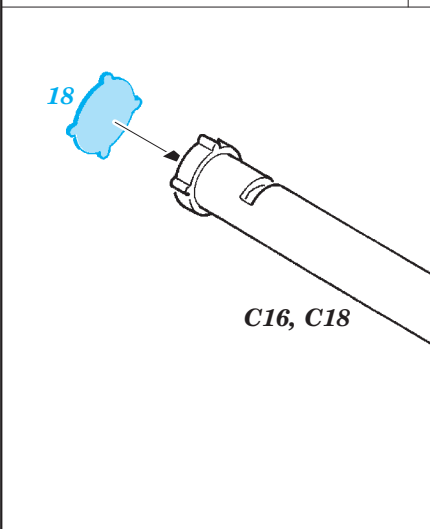

T-90

eduard

36 271

1/35 scale detail set for Zvezda kit 3573 • sada detailů pro model 1/35 Zvezda 3573

- ★ APPLY EXPRESS MASK AND PAINT BEFORE GLUING
POUŽIT EXPRESS MASK NABARVIT PŘED SLEPENÍM
- ☯ SYMMETRICAL ASSEMBLY
SYMETRICKÁ MONTÁŽ
- ☐ REMOVE
ODSTRANIT
- ☑ BEND
OHNOUT
- ☑ GRIND
OBROUSIT
- ☑ DRILL HOLE
VRTAT OTVOR
- ☑ COLORED ETCHED PARTS
LEPTANÉ BAREVNÉ DÍLY
- ☑ ETCHED PARTS
LEPTANÉ NEBAREVNÉ DÍLY
- ☑ ORIGINAL KIT PARTS
PŮVODNÍ DÍLY STAVEBNICE
- ☑ ? OPTION
VOLBA
- ☑ Ⓜ REPLACE
NAHRADIT

ORIGINAL KIT PARTS
PŮVODNÍ DÍLY STAVEBNICE

PHOTO-ETCHED PARTS
LEPTANÉ DÍLY

PARTS TO BE REMOVED
DÍLY K ODSTRANĚNÍ

FILL
TMELIT

A 5 pcs.
 46 → 45 → B10

18 pcs.

B 2 1