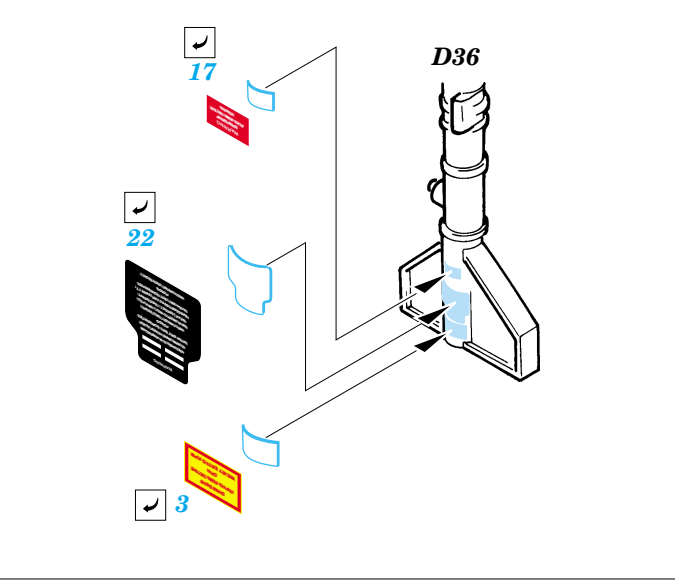

F-4 Phantom II Placards

FE243

1/48 scale detail set for Hasegawa kit • sada detailů pro model Hasegawa 1/48

-  SYMMETRICAL ASSEMBLY
SYMETRICKÁ MONTÁŽ
-  REMOVE
ODSTRANIT
-  BEND
OHNOUT
-  REPLACE
NAHRADIT
-  GRIND
OBROUSIT
-  OPTION
VOLBA

ORIGINAL KIT PARTS
PŮVODNÍ DÍLY STAVEBNICE

PHOTO-ETCHED PARTS
LEPTANÉ DÍLY

PARTS TO BE REMOVED
DÍLY K ODSTRANĚNÍ

FILL
TMELIT

2 sets

REFERENCES: Verlinden Lock On No.8 - F-4E Phantom
 Detail & Scale Vol.12 - F-4 Phantom II
 Model Art Vol.1 - F4 Phantom