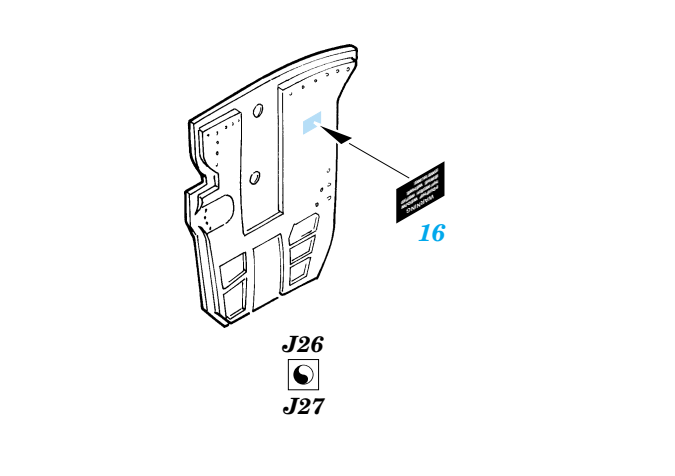

F-4 Phantom II Placards

FE243

1/48 scale detail set for Hasegawa kit • sada detailů pro model Hasegawa 1/48

-  SYMMETRICAL ASSEMBLY
SYMETRICKÁ MONTÁŽ
-  REMOVE
ODSTRANIT
-  BEND
OHNOUT
-  REPLACE
NAHRADIT
-  GRIND
OBROUSIT
-  OPTION
VOLBA

ORIGINAL KIT PARTS
PŮVODNÍ DÍLY STAVEBNICE

PHOTO-ETCHED PARTS
LEPTANÉ DÍLY

PARTS TO BE REMOVED
DÍLY K ODSTRANĚNÍ

FILL
TMELIT

2 sets

REFERENCES: Verlinden Lock On No.8 - F-4E Phantom
 Detail & Scale Vol.12 - F-4 Phantom II
 Model Art Vol.1 - F4 Phantom