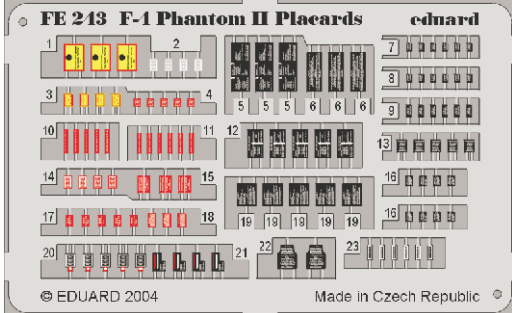

F-4 Phantom II Placards

FE243

1/48 scale detail set for Hasegawa kit • sada detailů pro model Hasegawa 1/48

-  SYMMETRICAL ASSEMBLY
SYMETRICKÁ MONTÁŽ
-  REMOVE
ODSTRANIT
-  BEND
OHNOUT
-  REPLACE
NAHRADIT
-  GRIND
OBROUSIT
-  OPTION
VOLBA

ORIGINAL KIT PARTS
PŮVODNÍ DÍLY STAVEBNICE

PHOTO-ETCHED PARTS
LEPTANÉ DÍLY

PARTS TO BE REMOVED
DÍLY K ODSTRANĚNÍ

FILL
TMELIT

2 sets

REFERENCES: Verlinden Lock On No.8 - F-4E Phantom
 Detail & Scale Vol.12 - F-4 Phantom II
 Model Art Vol.1 - F4 Phantom