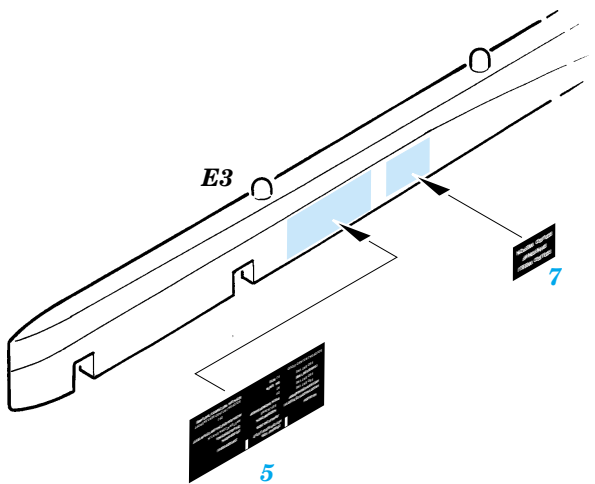

F-4 Phantom II Placards

FE243

1/48 scale detail set for Hasegawa kit • sada detailů pro model Hasegawa 1/48

-  SYMMETRICAL ASSEMBLY
SYMETRICKÁ MONTÁŽ
-  REMOVE
ODSTRANIT
-  BEND
OHNOUT
-  REPLACE
NAHRADIT
-  GRIND
OBROUSIT
-  OPTION
VOLBA

ORIGINAL KIT PARTS
PŮVODNÍ DÍLY STAVEBNICE

PHOTO-ETCHED PARTS
LEPTANÉ DÍLY

PARTS TO BE REMOVED
DÍLY K ODSTRANĚNÍ

FILL
TMELIT

2 sets

REFERENCES: Verlinden Lock On No.8 - F-4E Phantom
 Detail & Scale Vol.12 - F-4 Phantom II
 Model Art Vol.1 - F4 Phantom