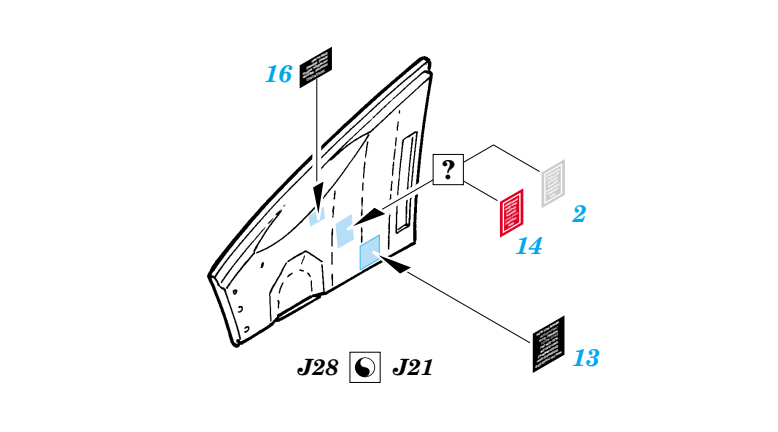

F-4 Phantom II Placards

FE243

1/48 scale detail set for Hasegawa kit • sada detailů pro model Hasegawa 1/48

-  SYMMETRICAL ASSEMBLY
SYMETRICKÁ MONTÁŽ
-  REMOVE
ODSTRANIT
-  BEND
OHNOUT
-  REPLACE
NAHRADIT
-  GRIND
OBROUSIT
-  OPTION
VOLBA

ORIGINAL KIT PARTS
PŮVODNÍ DÍLY STAVEBNICE

PHOTO-ETCHED PARTS
LEPTANÉ DÍLY

PARTS TO BE REMOVED
DÍLY K ODSTRANĚNÍ

FILL
TMELIT

2 sets

REFERENCES: Verlinden Lock On No.8 - F-4E Phantom
 Detail & Scale Vol.12 - F-4 Phantom II
 Model Art Vol.1 - F4 Phantom