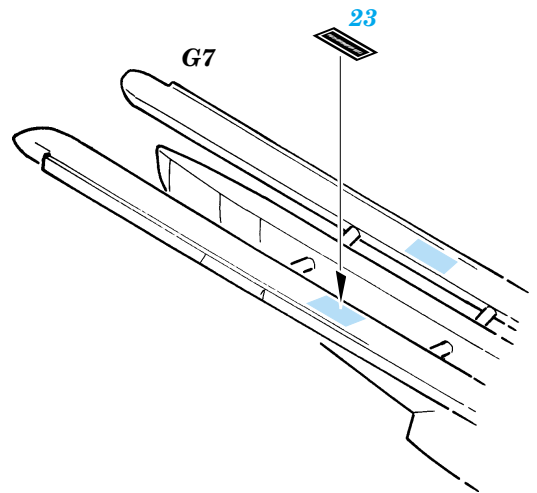

F-4 Phantom II Placards

FE243

1/48 scale detail set for Hasegawa kit • sada detailů pro model Hasegawa 1/48

-  SYMMETRICAL ASSEMBLY
SYMETRICKÁ MONTÁŽ
-  REMOVE
ODSTRANIT
-  BEND
OHNOUT
-  REPLACE
NAHRADIT
-  GRIND
OBROUSIT
-  OPTION
VOLBA

ORIGINAL KIT PARTS
PŮVODNÍ DÍLY STAVEBNICE

PHOTO-ETCHED PARTS
LEPTANÉ DÍLY

PARTS TO BE REMOVED
DÍLY K ODSTRANĚNÍ

FILL
TMELIT

2 sets

REFERENCES: Verlinden Lock On No.8 - F-4E Phantom
 Detail & Scale Vol.12 - F-4 Phantom II
 Model Art Vol.1 - F4 Phantom