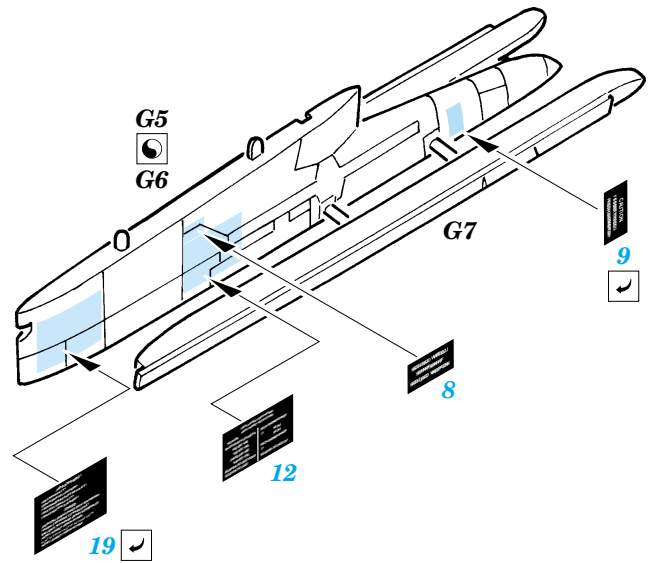

F-4 Phantom II Placards

FE243

1/48 scale detail set for Hasegawa kit • sada detailů pro model Hasegawa 1/48

-  SYMMETRICAL ASSEMBLY
SYMETRICKÁ MONTÁŽ
-  REMOVE
ODSTRANIT
-  BEND
OHNOUT
-  REPLACE
NAHRADIT
-  GRIND
OBROUSIT
-  OPTION
VOLBA

ORIGINAL KIT PARTS
PŮVODNÍ DÍLY STAVEBNICE

PHOTO-ETCHED PARTS
LEPTANÉ DÍLY

PARTS TO BE REMOVED
DÍLY K ODSTRANĚNÍ

FILL
TMELIT

2 sets

REFERENCES: Verlinden Lock On No.8 - F-4E Phantom
 Detail & Scale Vol.12 - F-4 Phantom II
 Model Art Vol.1 - F4 Phantom