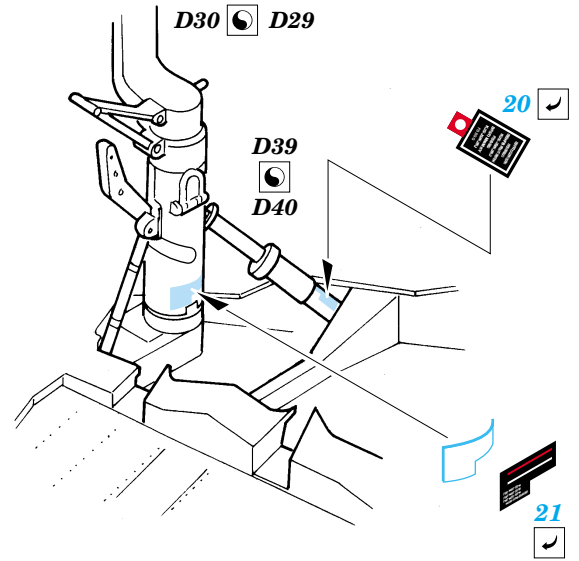

F-4 Phantom II Placards

FE243

1/48 scale detail set for Hasegawa kit • sada detailů pro model Hasegawa 1/48

-  SYMMETRICAL ASSEMBLY
SYMETRICKÁ MONTÁŽ
-  REMOVE
ODSTRANIT
-  BEND
OHNOUT
-  REPLACE
NAHRADIT
-  GRIND
OBROUSIT
-  OPTION
VOLBA

ORIGINAL KIT PARTS
PŮVODNÍ DÍLY STAVEBNICE

PHOTO-ETCHED PARTS
LEPTANÉ DÍLY

PARTS TO BE REMOVED
DÍLY K ODSTRANĚNÍ

FILL
TMELIT

2 sets

REFERENCES: Verlinden Lock On No.8 - F-4E Phantom
 Detail & Scale Vol.12 - F-4 Phantom II
 Model Art Vol.1 - F4 Phantom