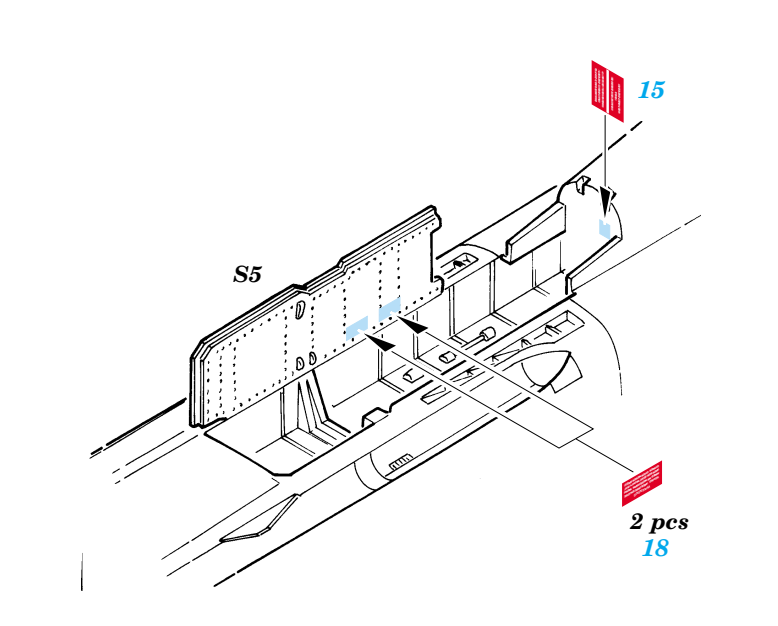

F-4 Phantom II Placards

FE243

1/48 scale detail set for Hasegawa kit • sada detailů pro model Hasegawa 1/48

-  SYMMETRICAL ASSEMBLY
SYMETRICKÁ MONTÁŽ
-  REMOVE
ODSTRANIT
-  BEND
OHNOUT
-  REPLACE
NAHRADIT
-  GRIND
OBROUSIT
-  OPTION
VOLBA

ORIGINAL KIT PARTS
PŮVODNÍ DÍLY STAVEBNICE

PHOTO-ETCHED PARTS
LEPTANÉ DÍLY

PARTS TO BE REMOVED
DÍLY K ODSTRANĚNÍ

FILL
TMELIT

2 sets

REFERENCES: Verlinden Lock On No.8 - F-4E Phantom
 Detail & Scale Vol.12 - F-4 Phantom II
 Model Art Vol.1 - F4 Phantom