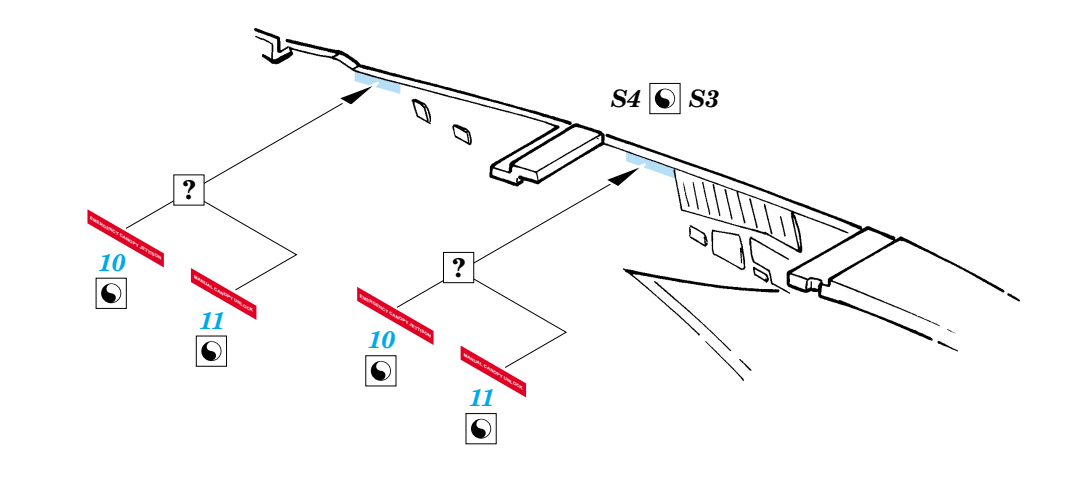

F-4 Phantom II Placards

FE243

1/48 scale detail set for Hasegawa kit • sada detailů pro model Hasegawa 1/48

-  SYMMETRICAL ASSEMBLY
SYMETRICKÁ MONTÁŽ
-  REMOVE
ODSTRANIT
-  BEND
OHNOUT
-  REPLACE
NAHRADIT
-  GRIND
OBROUSIT
-  OPTION
VOLBA

ORIGINAL KIT PARTS
PŮVODNÍ DÍLY STAVEBNICE

PHOTO-ETCHED PARTS
LEPTANÉ DÍLY

PARTS TO BE REMOVED
DÍLY K ODSTRANĚNÍ

FILL
TMELIT

2 sets

REFERENCES: Verlinden Lock On No.8 - F-4E Phantom
 Detail & Scale Vol.12 - F-4 Phantom II
 Model Art Vol.1 - F4 Phantom