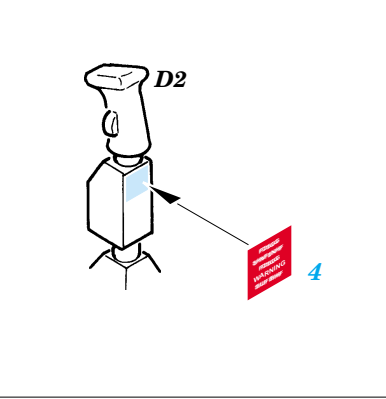

F-4 Phantom II Placards

FE243

1/48 scale detail set for Hasegawa kit • sada detailů pro model Hasegawa 1/48

-  SYMMETRICAL ASSEMBLY
SYMETRICKÁ MONTÁŽ
-  REMOVE
ODSTRANIT
-  BEND
OHNOUT
-  REPLACE
NAHRADIT
-  GRIND
OBROUSIT
-  OPTION
VOLBA

ORIGINAL KIT PARTS
PŮVODNÍ DÍLY STAVEBNICE

PHOTO-ETCHED PARTS
LEPTANÉ DÍLY

PARTS TO BE REMOVED
DÍLY K ODSTRANĚNÍ

FILL
TMELIT

2 sets

REFERENCES: Verlinden Lock On No.8 - F-4E Phantom
 Detail & Scale Vol.12 - F-4 Phantom II
 Model Art Vol.1 - F4 Phantom