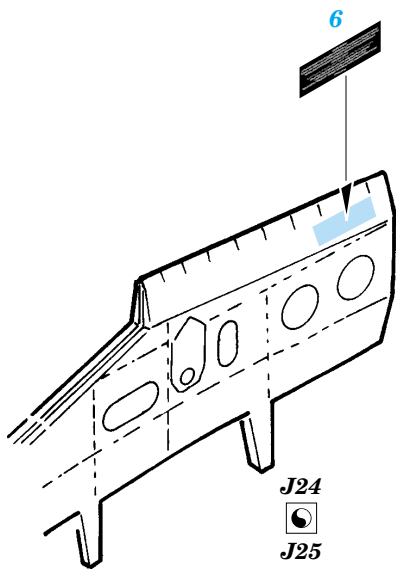

F-4 Phantom II Placards

FE243

1/48 scale detail set for Hasegawa kit • sada detailů pro model Hasegawa 1/48

-  SYMMETRICAL ASSEMBLY
SYMETRICKÁ MONTÁŽ
-  REMOVE
ODSTRANIT
-  BEND
OHNOUT
-  REPLACE
NAHRADIT
-  GRIND
OBROUSIT
-  OPTION
VOLBA

ORIGINAL KIT PARTS
PŮVODNÍ DÍLY STAVEBNICE

PHOTO-ETCHED PARTS
LEPTANÉ DÍLY

PARTS TO BE REMOVED
DÍLY K ODSTRANĚNÍ

FILL
TMELIT

2 sets

REFERENCES: Verlinden Lock On No.8 - F-4E Phantom
 Detail & Scale Vol.12 - F-4 Phantom II
 Model Art Vol.1 - F4 Phantom