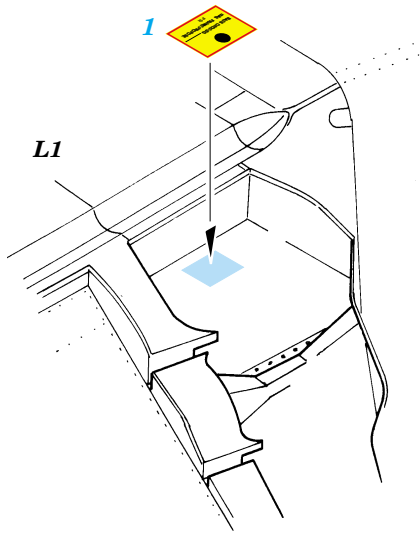

F-4 Phantom II Placards

FE243

1/48 scale detail set for Hasegawa kit • sada detailů pro model Hasegawa 1/48

-  SYMMETRICAL ASSEMBLY
SYMETRICKÁ MONTÁŽ
-  REMOVE
ODSTRANIT
-  BEND
OHNOUT
-  REPLACE
NAHRADIT
-  GRIND
OBROUSIT
-  OPTION
VOLBA

ORIGINAL KIT PARTS
PŮVODNÍ DÍLY STAVEBNICE

PHOTO-ETCHED PARTS
LEPTANÉ DÍLY

PARTS TO BE REMOVED
DÍLY K ODSTRANĚNÍ

FILL
TMELIT

2 sets

REFERENCES: Verlinden Lock On No.8 - F-4E Phantom
 Detail & Scale Vol.12 - F-4 Phantom II
 Model Art Vol.1 - F4 Phantom