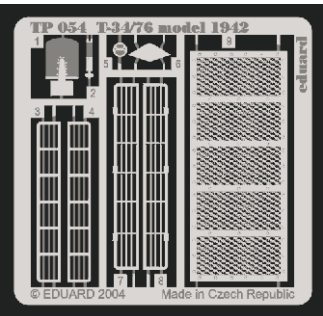

# T-34/76 model 1942

eduard

TP054

1/35 scale detail set for Tamiya kit No.35 049 • sada detailů pro model 1/35 Tamiya 35 049

- APPLY EXPRESS MASK AND PAINT BEFORE GLUING  
POUŽIT EXPRESS MASK NABARVIT PŘED SLEPENÍM
- SYMMETRICAL ASSEMBLY  
SYMETRICKÁ MONTÁŽ
- REMOVE  
ODSTRANIT
- GRIND  
OBROUSIT
- DRILL HOLE  
VRTAT OTVOR
- BEND  
OHNOUT
- OPTION  
VOLBA
- REPLACE  
NAHRADIT

  ORIGINAL KIT PARTS  
PŮVODNÍ DÍLY STAVEBNICE
   PHOTO-ETCHED PARTS  
LEPTANÉ DÍLY
   PARTS TO BE REMOVED  
DÍLY K ODSTRANĚNÍ
   FILL  
TMELIT

References: Squadron/Signal Publ.: T-34 In Action  
Osprey Military: T-35/76 Medium Tank