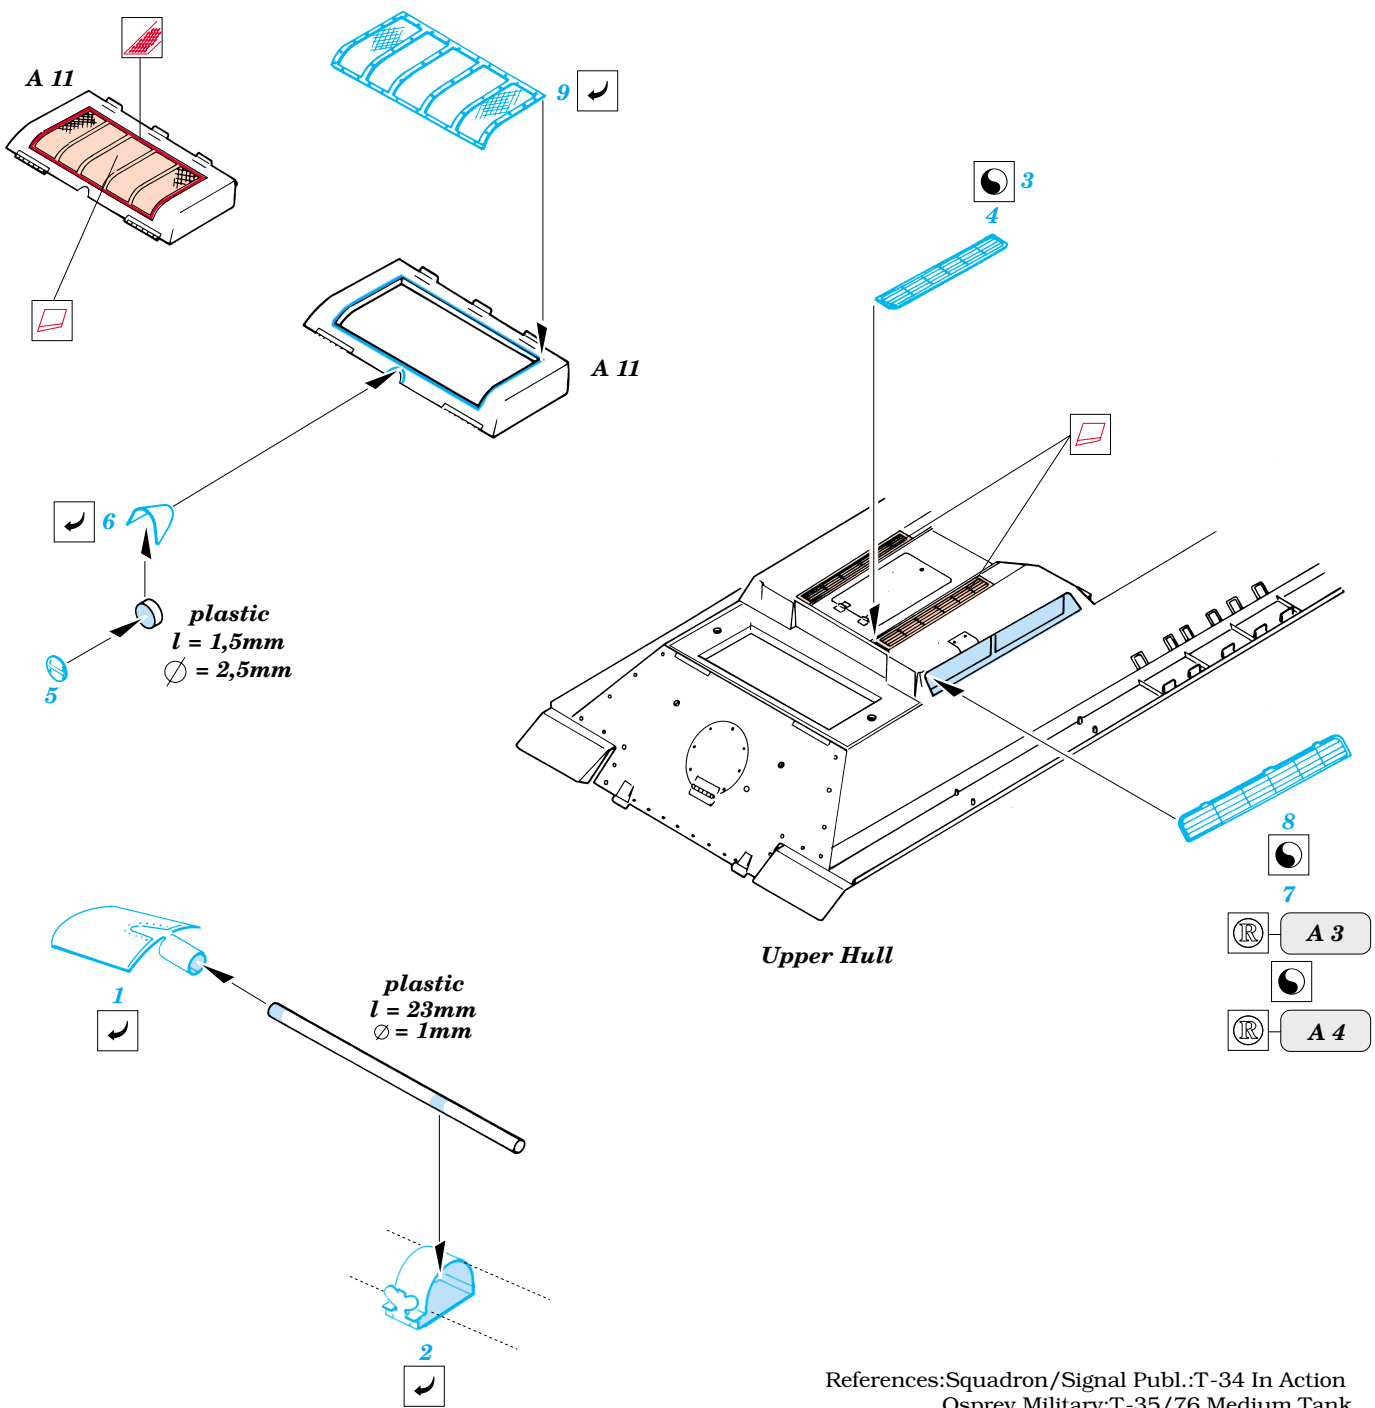

# T-34/76 model 1942

eduard

TP054

1/35 scale detail set for Tamiya kit No.35 049 • sada detailů pro model 1/35 Tamiya 35 049

- APPLY EXPRESS MASK AND PAINT BEFORE GLUING  
POUŽIT EXPRESS MASK NABARVIT PŘED SLEPENÍM
- SYMMETRICAL ASSEMBLY  
SYMETRICKÁ MONTÁŽ
- REMOVE  
ODSTRANIT
- GRIND  
OBROUSIT
- DRILL HOLE  
VRTAT OTVOR
- BEND  
OHNOUT
- OPTION  
VOLBA
- REPLACE  
NAHRADIT

  ORIGINAL KIT PARTS  
PŮVODNÍ DÍLY STAVEBNICE
   PHOTO-ETCHED PARTS  
LEPTANÉ DÍLY
   PARTS TO BE REMOVED  
DÍLY K ODSTRANĚNÍ
   FILL  
TMELIT

References: Squadron/Signal Publ.: T-34 In Action  
Osprey Military: T-35/76 Medium Tank