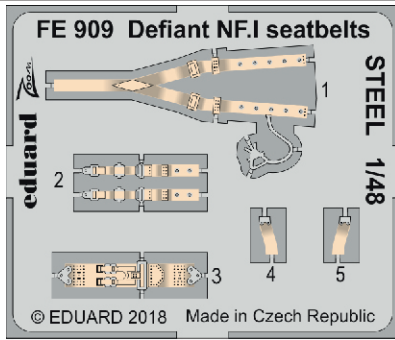

Defiant NF.I seatbelts STEEL

detail set for 1/48 AIRFIX kit • sada detailů pro stavebnici AIRFIX 1/48

eduard

FE 909

- APPLY EXPRESS MASK AND PAINT BEFORE GLUING
POUŽIT EXPRESS MASK NABARVIT PŘED SLEPENÍM
 - SYMMETRICAL ASSEMBLY
SYMETRICKÁ MONTÁŽ
 - REMOVE
ODSTRANIT
 - GRIND
OBROUSIT
 - DRILL HOLE
VRTAT OTVOR
 - COLORED ETCHED PARTS
LEPTANÉ BAREVNÉ DÍLY
 - ETCHED PARTS
LEPTANÉ NEBAREVNÉ DÍLY
 - ORIGINAL KIT PARTS
PŮVODNÍ DÍLY STAVEBNICE
- BEND
OHNOUT
 - OPTION
VOLBA
 - REPLACE
NAHRADIT

ORIGINAL KIT PARTS PŮVODNÍ DÍLY STAVEBNICE	PHOTO-ETCHED PARTS LEPTANÉ DÍLY	PARTS TO BE REMOVED DÍLY K ODSTRANĚNÍ	FILL TMELIT
---	------------------------------------	--	----------------