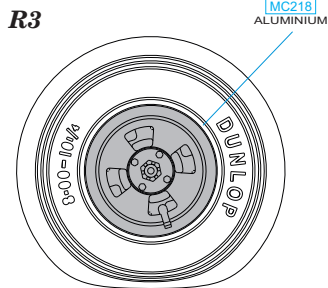

# 648 229 Hurricane Mk.I wheels

for Airfix kit - pro stavebnici Airfix

1/48

**BEST BRASS RESIN AROUND!**

-  REMOVE  
ODSTRANIT
-  BEND  
OHNOUIT
-  GRIND  
OBROUSIT
-  OPTION  
VOLBA
-  DRILL HOLE  
VRTAT OTVOR
-  REPLACE  
NAHRADIT
-  SYMMETRICAL ASSEMBLY  
SYMETRICKÁ MONTÁŽ
-  SCRIBE THE PANEL AND HOLES  
RYTI
-  REVERSE SIDE  
OTOČIT

**CORRECT POSITION OF WHEELS**

**R5 - left wheel  
R4 - right wheel**