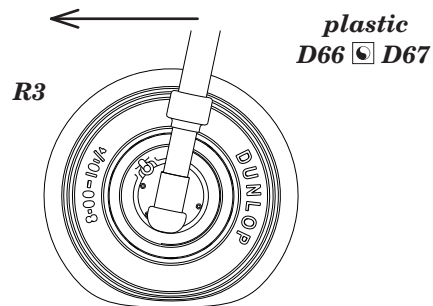

# 648 229 Hurricane Mk.I wheels

for Airfix kit - pro stavebnici Airfix

1/48

**BEST BRASS RESIN AROUND!**

-  REMOVE  
ODSTRANIT
-  BEND  
OHNOUIT
-  GRIND  
OBROUSIT
-  OPTION  
VOLBA
-  DRILL HOLE  
VRTAT OTVOR
-  REPLACE  
NAHRADIT
-  SYMMETRICAL ASSEMBLY  
SYMETRICKÁ MONTÁŽ
-  SCRIBE THE PANEL AND HOLES  
RYTI
-  REVERSE SIDE  
OTOČIT

**CORRECT POSITION OF WHEELS**

**R5 - left wheel  
R4 - right wheel**