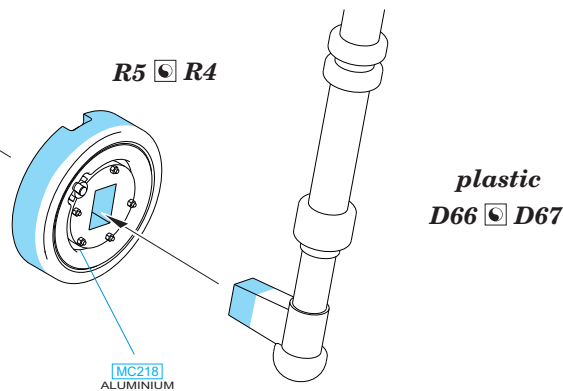

# 648 229 Hurricane Mk.I wheels

for Airfix kit - pro stavebnici Airfix

1/48

**BEST BRASS RESIN AROUND!**

-  REMOVE  
ODSTRANIT
-  BEND  
OHNOUIT
-  GRIND  
OBROUSIT
-  OPTION  
VOLBA
-  DRILL HOLE  
VRTAT OTVOR
-  REPLACE  
NAHRADIT
-  SYMMETRICAL ASSEMBLY  
SYMETRICKÁ MONTÁŽ
-  SCRIBE THE PANEL AND HOLES  
RYTI
-  REVERSE SIDE  
OTOČIT

**CORRECT POSITION OF WHEELS**

**R5 - left wheel  
R4 - right wheel**