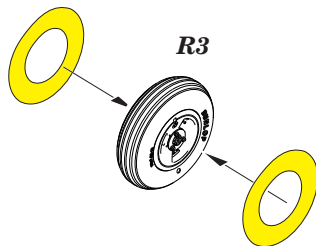

# 648 229 Hurricane Mk.I wheels

for Airfix kit - pro stavebnici Airfix

1/48

**BEST BRASS RESIN AROUND!**

-  REMOVE  
ODSTRANIT
-  BEND  
OHNOUIT
-  GRIND  
OBROUSIT
-  OPTION  
VOLBA
-  DRILL HOLE  
VRTAT OTVOR
-  REPLACE  
NAHRADIT
-  SYMMETRICAL ASSEMBLY  
SYMETRICKÁ MONTÁŽ
-  SCRIBE THE PANEL AND HOLES  
RYTI
-  REVERSE SIDE  
OTOČIT

**CORRECT POSITION OF WHEELS**

**R5 - left wheel  
R4 - right wheel**