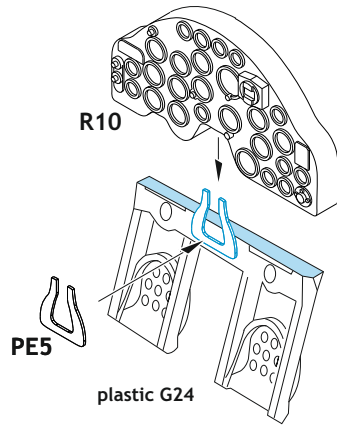

Löök

POZOR! OBSAHUJE DROBNÉ A OSTRÉ DÍLY
VÝROBEK NENÍ HRAČKOU
CONTAINS SMALL AND SHARP PARTS
COLLECTORS´ ITEM · NOT A TOY

This product contains resin and metal detail parts for upgrading scale plastic models. When selecting this set make sure that it is for the kit mentioned on the label as these sets are made specifically for that kit. **WARNING!** This set contains small and sharp parts. Work carefully in a ventilated, well-lit room. Safety glasses are recommended. This product is not a toy.

Tento výrobek obsahuje resinové a leptané kovové díly pro úpravu a vylepšení plastického modelu. Při výběru sady kovových detailů zkontrolujte, zda je určena pro model, který chcete upravit. Model, pro který je sada určena, je uveden na titulním štítku. **POZOR!** Sada obsahuje malé a ostré díly. Pracujte ve větrané a dobře osvětlené místnosti. Doporučujeme použití ochranných brýlí. Výrobek není hračkou.

R10

Item #		Scale Recommended
644029	P-38G	1/48
		Tamiya

eduard

- BEND
OHNOUT
- SYMMETRICAL AS!
SYMETRICKÁ MO
- GLUE
PŘILEPIT
- REVERSE SIDE
OTOČIT