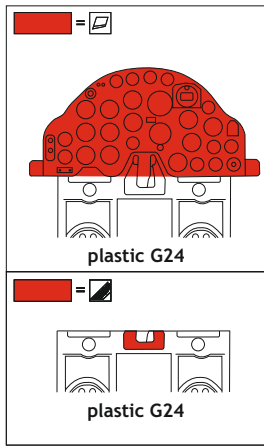

Löök

POZOR! OBSAHUJE DROBNÉ A OSTRÉ DÍLY
VÝROBEK NENÍ HRAČKOU
CONTAINS SMALL AND SHARP PARTS
COLLECTORS´ ITEM · NOT A TOY

This product contains resin and metal detail parts for upgrading scale plastic models. When selecting this set make sure that it is for the kit mentioned on the label as these sets are made specifically for that kit. **WARNING!** This set contains small and sharp parts. Work carefully in a ventilated, well-lit room. Safety glasses are recommended. This product is not a toy.

Tento výrobek obsahuje resinové a leptané kovové díly pro úpravu a vylepšení plastického modelu. Při výběru sady kovových detailů zkontrolujte, zda je určena pro model, který chcete upravit. Model, pro který je sada určena, je uveden na titulním štítku. **POZOR!** Sada obsahuje malé a ostré díly. Pracujte ve větrané a dobře osvětlené místnosti. Doporučujeme použití ochranných brýlí. Výrobek není hračkou.

R10

Item #		Scale Recommended
644029	P-38G	1/48
		Tamiya

eduard

- BEND
OHNOUT
- SYMMETRICAL AS!
SYMETRICKÁ MO
- GLUE
PŘILEPIT
- REVERSE SIDE
OTOČIT