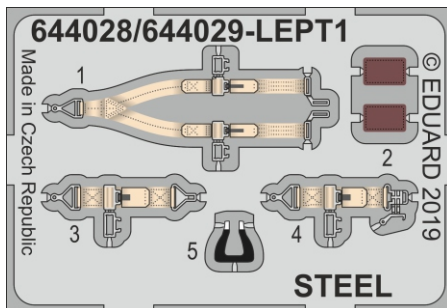

Löök

POZOR! OBSAHUJE DROBNÉ A OSTRÉ DÍLY
VÝROBEK NENÍ HRAČKOU
CONTAINS SMALL AND SHARP PARTS
COLLECTORS´ ITEM · NOT A TOY

This product contains resin and metal detail parts for upgrading scale plastic models. When selecting this set make sure that it is for the kit mentioned on the label as these sets are made specifically for that kit. **WARNING!** This set contains small and sharp parts. Work carefully in a ventilated, well-lit room. Safety glasses are recommended. This product is not a toy.

Tento výrobek obsahuje resinové a leptané kovové díly pro úpravu a vylepšení plastického modelu. Při výběru sady kovových detailů zkontrolujte, zda je určena pro model, který chcete upravit. Model, pro který je sada určena, je uveden na titulním štítku. **POZOR!** Sada obsahuje malé a ostré díly. Pracujte ve větrané a dobře osvětlené místnosti. Doporučujeme použití ochranných brýlí. Výrobek není hračkou.

R10

Item #		Scale Recommended
644029	P-38G	1/48
		Tamiya

eduard

- BEND
OHNOUT
- SYMMETRICAL AS!
SYMETRICKÁ MO
- GLUE
PŘILEPIT
- REVERSE SIDE
OTOČIT