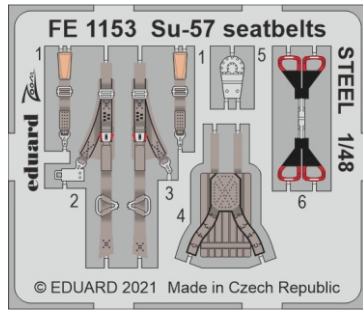

Su-57 seatbelts STEEL

detail set for 1/48 ZVEZDA kit • sada detailů pro stavebnici 1/48 ZVEZDA

- APPLY EXPRESS MASK AND PAINT BEFORE GLUING
POUŽIT EXPRESS MASK NABARVIT PŘED SLEPENÍM
 - SYMMETRICAL ASSEMBLY
SYMETRICKÁ MONTÁŽ
 - REMOVE
ODSTRANIT
 - GRIND
OBROUSIT
 - DRILL HOLE
VRTAT OTVOR
 - BEND
OHNOUT
 - OPTION
VOLBA
 - REPLACE
NAHRADIT
- 1** COLORED ETCHED PARTS
LEPTANÉ BAREVNÉ DÍLY
- 1** ETCHED PARTS
LEPTANÉ NEBAREVNÉ DÍLY
- 1** ORIGINAL KIT PARTS
PŮVODNÍ DÍLY STAVEBNICE

ORIGINAL KIT PARTS
PŮVODNÍ DÍLY STAVEBNICE

PHOTO-ETCHED PARTS
LEPTANÉ DÍLY

PARTS TO BE REMOVED
DÍLY K ODSTRANĚNÍ

FILL
TMELIT