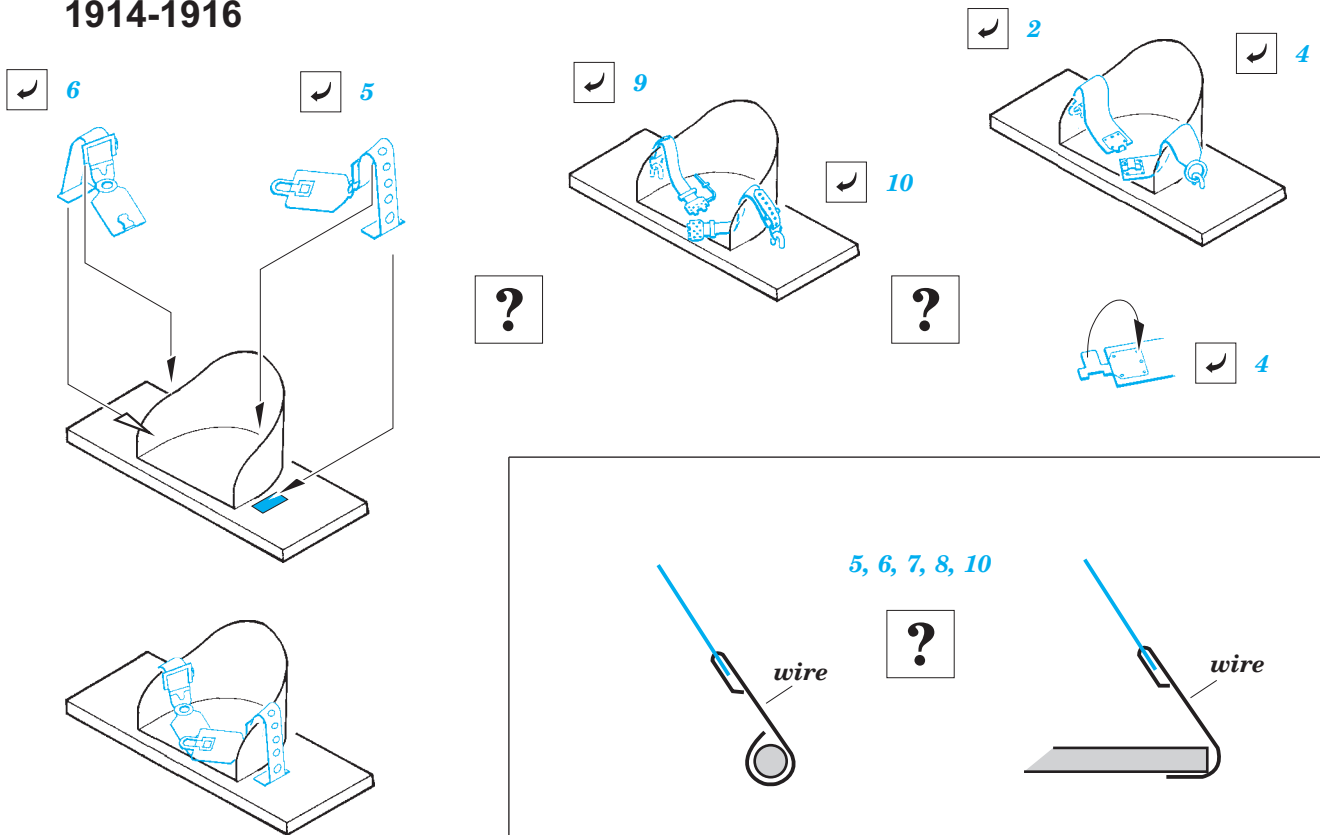

Seatbelts France WWI STEEL 1/72

SS608

detail set for 1/72 kit • sada detailů pro stavebnici 1/72

- APPLY EXPRESS MASK AND PAINT BEFORE GLUING
  POUŽIT EXPRESS MASK NABARVIT PŘED SLEPENÍM
- SYMMETRICAL ASSEMBLY
  SYMETRICKÁ MONTÁŽ
- REMOVE
  ODSTRANIT
- GRIND
  OBROUSIT
- DRILL HOLE
  VRTAT OTVOR
- BEND
  OHNOUT
- OPTION
  VOLBA
- REPLACE
  NAHRADIT
- **1** COLORED ETCHED PARTS
  LEPTANÉ BAREVNÉ DÍLY
- **1** ETCHED PARTS
  LEPTANÉ NEBAREVNÉ DÍLY
- **1** ORIGINAL KIT PARTS
  PŮVODNÍ DÍLY STAVEBNICE

ORIGINAL KIT PARTS
PŮVODNÍ DÍLY STAVEBNICE

PHOTO-ETCHED PARTS
LEPTANÉ DÍLY

PARTS TO BE REMOVED
DÍLY K ODSTRANĚNÍ

FILL
TMELIT

1914-1916

1914-1918