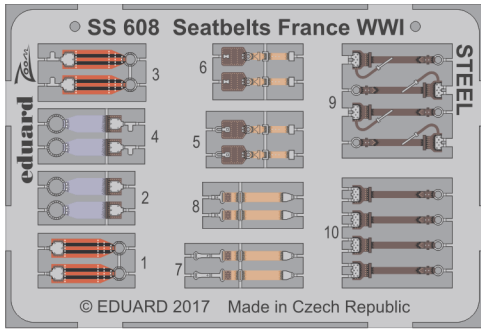

Seatbelts France WWI STEEL 1/72

SS608

detail set for 1/72 kit • sada detailů pro stavebnici 1/72

- APPLY EXPRESS MASK AND PAINT BEFORE GLUING
POUŽIT EXPRESS MASK NABARVIT PŘED SLEPENÍM
- SYMMETRICAL ASSEMBLY
SYMETRICKÁ MONTÁŽ
- REMOVE
ODSTRANIT
- GRIND
OBROUSIT
- DRILL HOLE
VRTAT OTVOR
- BEND
OHNOUT
- OPTION
VOLBA
- REPLACE
NAHRADIT
- 1** COLORED ETCHED PARTS
LEPTANÉ BAREVNÉ DÍLY
- 1** ETCHED PARTS
LEPTANÉ NEBAREVNÉ DÍLY
- 1** ORIGINAL KIT PARTS
PŮVODNÍ DÍLY STAVEBNICE

ORIGINAL KIT PARTS
PŮVODNÍ DÍLY STAVEBNICE

PHOTO-ETCHED PARTS
LEPTANÉ DÍLY

PARTS TO BE REMOVED
DÍLY K ODSTRANĚNÍ

FILL
TMELIT

1914-1916

1914-1918