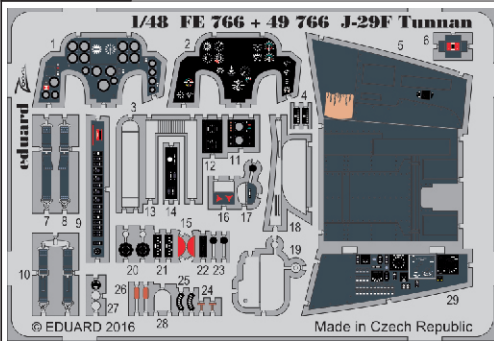

FE766

J-29F Tunnan

detail set for 1/48 HOBBY BOSS No. 81745 kit
sada detailů pro stavebnici 1/48 HOBBY BOSS No. 81745

- APPLY EXPRESS MASK AND PAINT BEFORE GLUING
POUŽIT EXPRESS MASK NABARVIT PŘED SLEPENÍM
- SYMMETRICAL ASSEMBLY
SYMETRICKÁ MONTÁŽ
- REMOVE
ODSTRANIT
- GRIND
OBROUSIT
- DRILL HOLE
VRTAT OTVOR
- BEND
OHNOUT
- OPTION
VOLBA
- REPLACE
NAHRADIT
- 1** COLORED ETCHED PARTS
LEPTANÉ BAREVNÉ DÍLY
- 1** ETCHED PARTS
LEPTANÉ NEBAREVNÉ DÍLY
- 1** ORIGINAL KIT PARTS
PŮVODNÍ DÍLY STAVEBNICE

■ ORIGINAL KIT PARTS PŮVODNÍ DÍLY STAVEBNICE **■** PHOTO-ETCHED PARTS LEPTANÉ DÍLY **■** PARTS TO BE REMOVED DÍLY K ODSTRANĚNÍ **■** FILL TMLIT