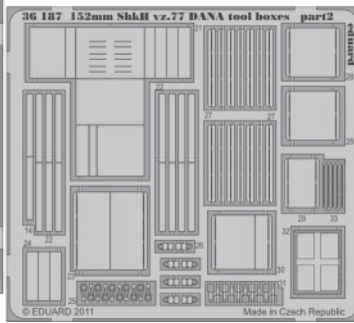

152mm ShkH vz.77 DANA tool boxes

eduard

36 187

1/35 scale detail set for HOBBY BOSS kit • sada detailů pro model 1/35 HOBBY BOSS

- APPLY EXPRESS MASK AND PAINT BEFORE GLUING
POUŽIT EXPRESS MASK NABARVIT PŘED SLEPENÍM
- SYMETRICAL ASSEMBLY
SYMETRICKÁ MONTÁŽ
- REMOVE
ODSTRANIT
- GRIND
OBROUSIT
- DRILL HOLE
VRTAT OTVOR
- BEND
OHNOUT
- OPTION
VOLBA
- REPLACE
NAHRADIT

ORIGINAL KIT PARTS
PŮVODNÍ DÍLY STAVEBNICE

PHOTO-ETCHED PARTS
LEPTANÉ DÍLY

PARTS TO BE REMOVED
DÍLY K ODSTRANĚNÍ

FILL
TMELIT

A

B

X

B