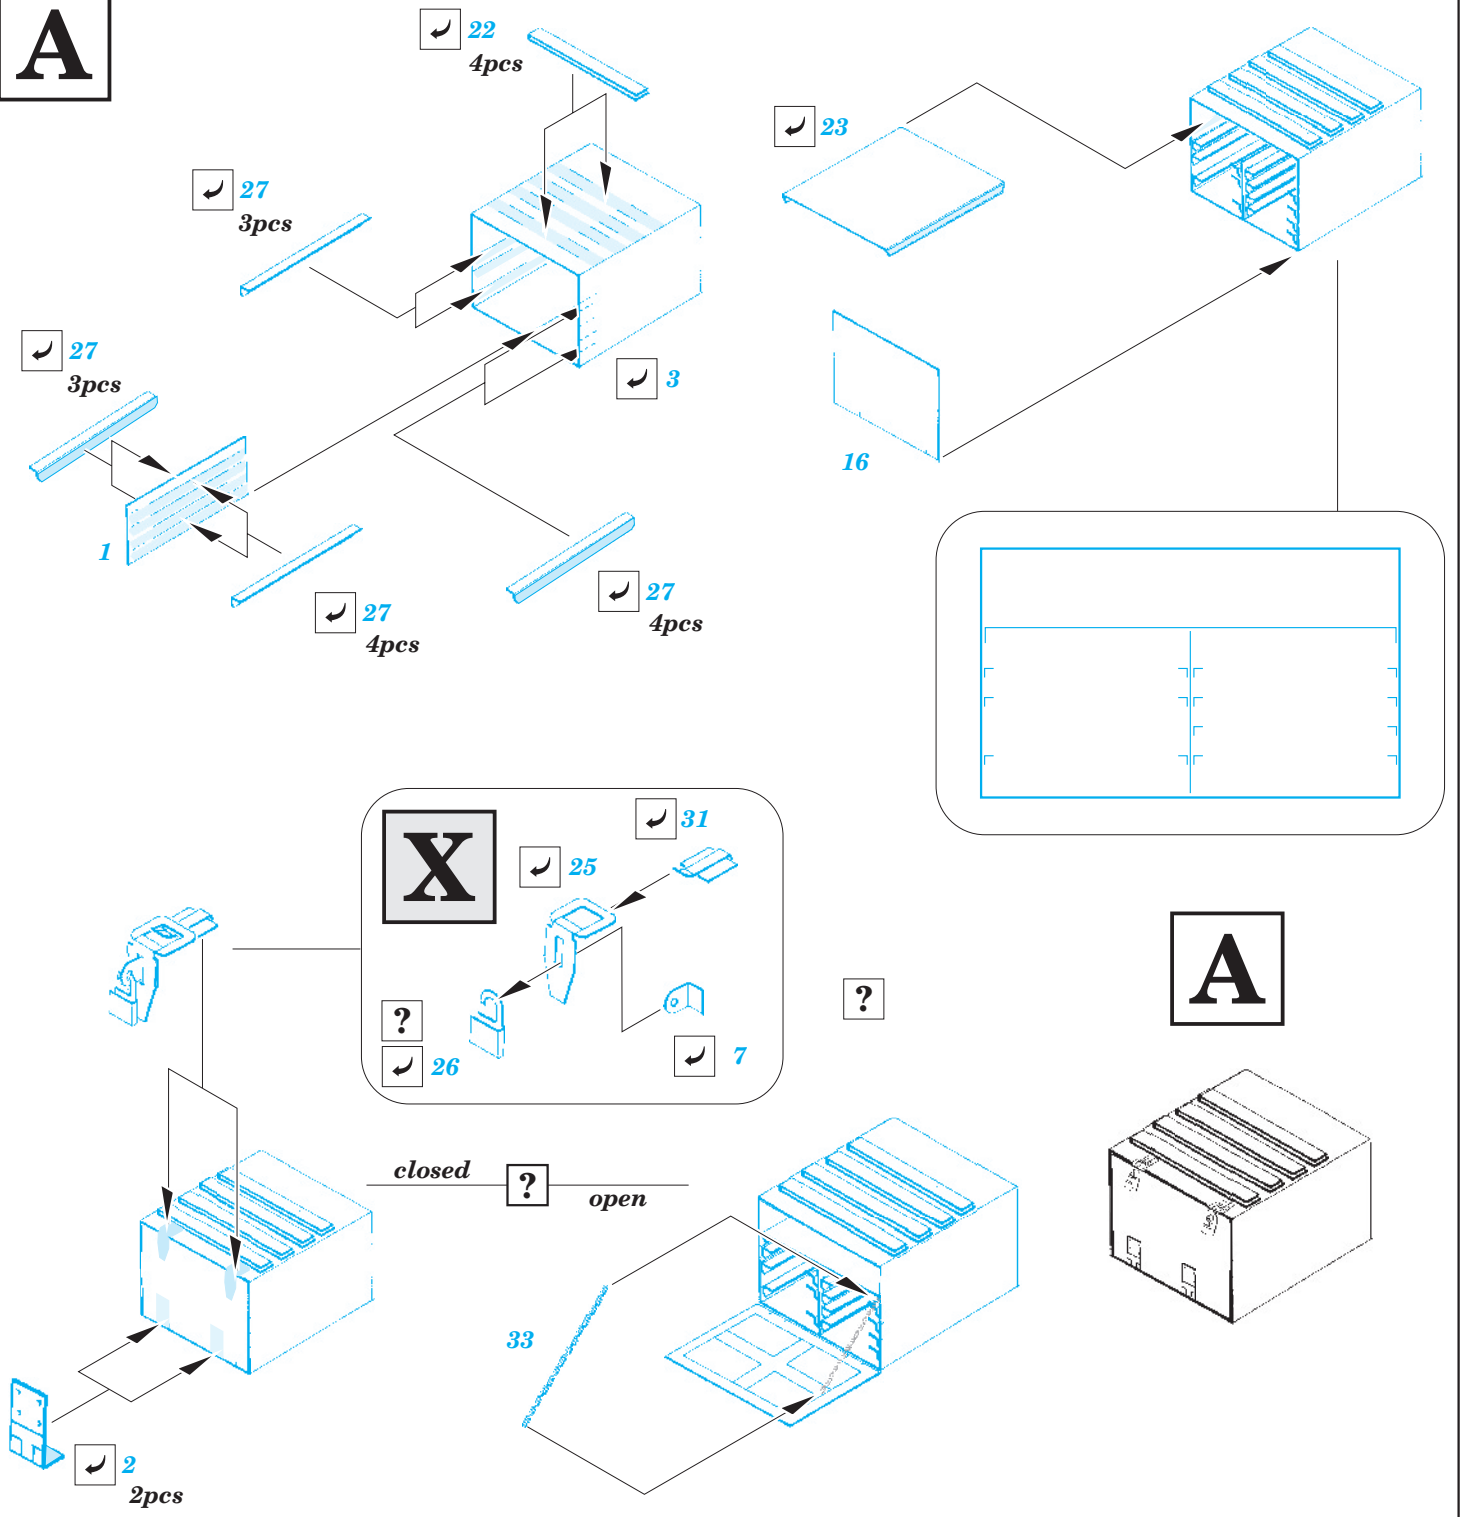

152mm ShkH vz.77 DANA tool boxes

eduard

36 187

1/35 scale detail set for HOBBY BOSS kit • sada detailů pro model 1/35 HOBBY BOSS

- APPLY EXPRESS MASK AND PAINT BEFORE GLUING
POUŽIT EXPRESS MASK NABARVIT PŘED SLEPENÍM
- SYMETRICAL ASSEMBLY
SYMETRICKÁ MONTÁŽ
- REMOVE
ODSTRANIT
- GRIND
OBROUSIT
- DRILL HOLE
VRTAT OTVOR
- BEND
OHNOUT
- OPTION
VOLBA
- REPLACE
NAHRADIT

ORIGINAL KIT PARTS
PŮVODNÍ DÍLY STAVEBNICE

PHOTO-ETCHED PARTS
LEPTANÉ DÍLY

PARTS TO BE REMOVED
DÍLY K ODSTRANĚNÍ

FILL
TMELIT

A

B

X

B

X

closed

?

open

E