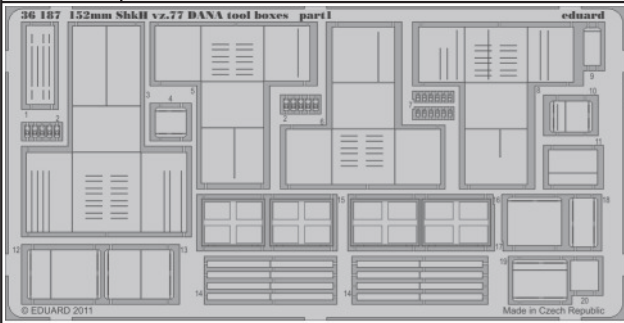

152mm ShkH vz.77 DANA tool boxes

eduard

36 187

1/35 scale detail set for HOBBY BOSS kit • sada detailů pro model 1/35 HOBBY BOSS

- APPLY EXPRESS MASK AND PAINT BEFORE GLUING
POUŽIT EXPRESS MASK NABARVIT PŘED SLEPENÍM
- SYMETRICAL ASSEMBLY
SYMETRICKÁ MONTÁŽ
- REMOVE
ODSTRANIT
- GRIND
OBROUSIT
- DRILL HOLE
VRTAT OTVOR
- BEND
OHNOUT
- OPTION
VOLBA
- REPLACE
NAHRADIT

ORIGINAL KIT PARTS
PŮVODNÍ DÍLY STAVEBNICE

PHOTO-ETCHED PARTS
LEPTANÉ DÍLY

PARTS TO BE REMOVED
DÍLY K ODSTRANĚNÍ

FILL
TMELIT

A

B

X

B