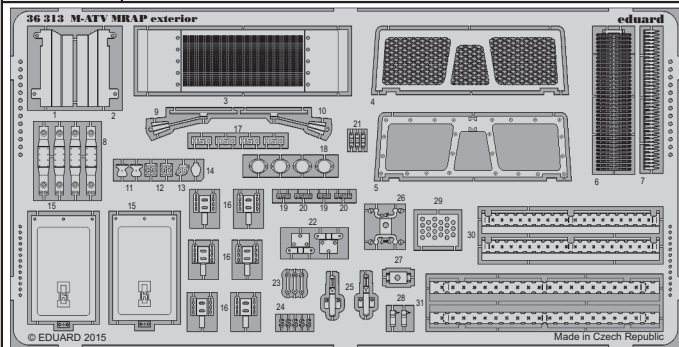

M-ATV MRAP exterior

eduard

detail set for 1/35 Panda PH35007 kit • sada detailů pro stavebnici 1/35 Panda PH35007

36 313

- APPLY EXPRESS MASK AND PAINT BEFORE GLUING
POUŽIT EXPRESS MASK NABARVIT PŘED SLEPENÍM
- SYMMETRICAL ASSEMBLY
SYMETRICKÁ MONTÁŽ
- REMOVE
ODSTRANIT
- GRIND
OBROUSIT
- DRILL HOLE
VRTAT OTVOR
- BEND
OHNOUT
- OPTION
VOLBA
- REPLACE
NAHRADIT
- 1** COLORED ETCHED PARTS
LEPTANÉ BAREVNÉ DÍLY
- 1** ETCHED PARTS
LEPTANÉ NEBAREVNÉ DÍLY
- 1** ORIGINAL KIT PARTS
PŮVODNÍ DÍLY STAVEBNICE

ORIGINAL KIT PARTS
PŮVODNÍ DÍLY STAVEBNICE

PHOTO-ETCHED PARTS
LEPTANÉ DÍLY

PARTS TO BE REMOVED
DÍLY K ODSTRANĚNÍ

FILL
TMELIT