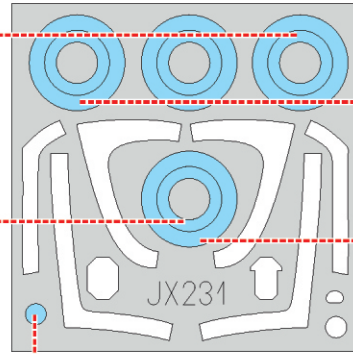

F/A-18E

JX 231

for kit **REVELL**

scale **1/32**

LIQUID MASK

150
151

1.)

LIQUID MASK

176
174

147

2.)

183

123

122

3.)

LIQUID MASK

4.)

271