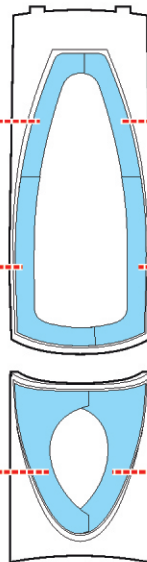

F/A-18E

JX 231

for kit **REVELL**

scale **1/32**

LIQUID MASK

150
151

1.)

LIQUID MASK

176
174

147

2.)

183

123

122

3.)

LIQUID MASK