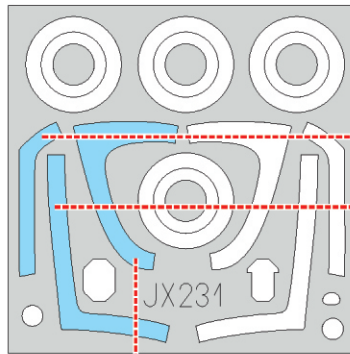

F/A-18E

JX 231

for kit **REVELL**

scale **1/32**

LIQUID MASK

150
151

1.)

LIQUID MASK

176
174

147

2.)

183

123

122

3.)

LIQUID MASK