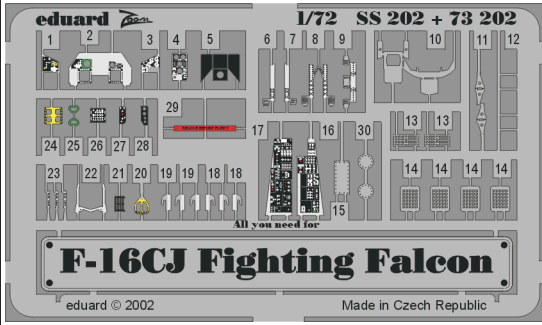

F-16CJ Fighting Falcon

SS202

1/72 scale detail set for Hasegawa kit • sada detailů pro model Hasegawa 1/72

used colors
použité barvy **GUNZE**

- 1** LIGHT GREY
SVĚTLÉ ŠEDÁ
- 2** CAMOUFLAGE COLOR
BARVA KAMUFLÁŽE
- 3** WHITE
BÍLÁ
- 4** BLACK
ČERNÁ

- SYMMETRICAL ASSEMBLY
SYMETRICKÁ MONTÁŽ
- REMOVE
ODSTRANIT
- BEND
OHNOUT
- REPLACE
NAHRADIT
- GRIND
OBROUSIT
- OPTION
VOLBA

MR-308

H-1

H-1

ORIGINAL KIT PARTS
PŮVODNÍ DÍLY STAVEBNICE

PHOTO-ETCHED PARTS
LEPTANÉ DÍLY