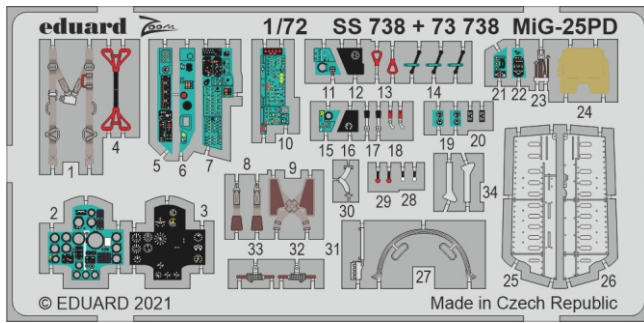

# MiG-25PD

detail set for 1/72 ICM kit • sada detailů pro stavebnici 1/72 ICM

- APPLY EXPRESS MASK AND PAINT BEFORE GLUING  
POUŽIT EXPRESS MASK NABARVIT PŘED SLEPENÍM
- SYMMETRICAL ASSEMBLY  
SYMETRICKÁ MONTÁŽ
- REMOVE  
ODSTRANIT
- GRIND  
OBROUSIT
- DRILL HOLE  
VRTAT OTVOR
- BEND  
OHNOUT
- OPTION  
VOLBA
- REPLACE  
NAHRADIT
- 1** COLORED ETCHED PARTS  
LEPTANÉ BAREVNÉ DÍLY
- 1** ETCHED PARTS  
LEPTANÉ NEBAREVNÉ DÍLY
- 1** ORIGINAL KIT PARTS  
PŮVODNÍ DÍLY STAVEBNICE

ORIGINAL KIT PARTS PŮVODNÍ DÍLY STAVEBNICE      PHOTO-ETCHED PARTS LEPTANÉ DÍLY      PARTS TO BE REMOVED DÍLY K ODSTRANĚNÍ      FILL TMELIT