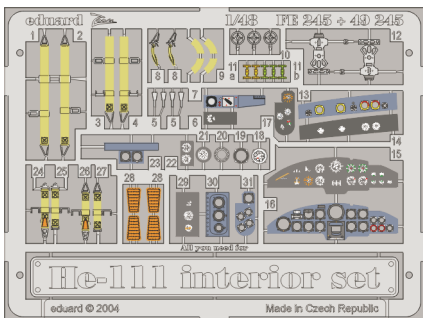

He -111 Interior set

eduard

FE245

1/48 scale detail set for Revell/Monogram kit • sada detailů pro model Revell/Monogram 1/48

FILM

- ★ APPLY EXPRESS MASK AND PAINT BEFORE GLUING
POUÍT EXPRESS MASK NABARVIT PŘED SLEPENÍM
- ☯ SYMMETRICAL ASSEMBLY
SYMETRICKÁ MONTÁŽ
- ◻ REMOVE
ODSTRANIT
- ◻ GRIND
OBROUSIT
- ◻ DRILL HOLE
VRTÁT OTVOR
- ◻ BEND
OHNOUT
- ◻ ? OPTION
VOLBA
- ◻ REPLACE
NAHRADIT

■ ORIGINAL KIT PARTS
PŮVODNÍ DÍLY STAVEBNICE

■ PHOTO-ETCHED PARTS
LEPTANÉ DÍLY

■ PARTS TO BE REMOVED
DÍLY K ODSTRANĚNÍ

Kit part 54 do not used!

REFERENCES:

Aero Detail No.18 - Heinkel He 111
Modelpres Publ. - Heinkel He 111
Replic No.40 12/1994