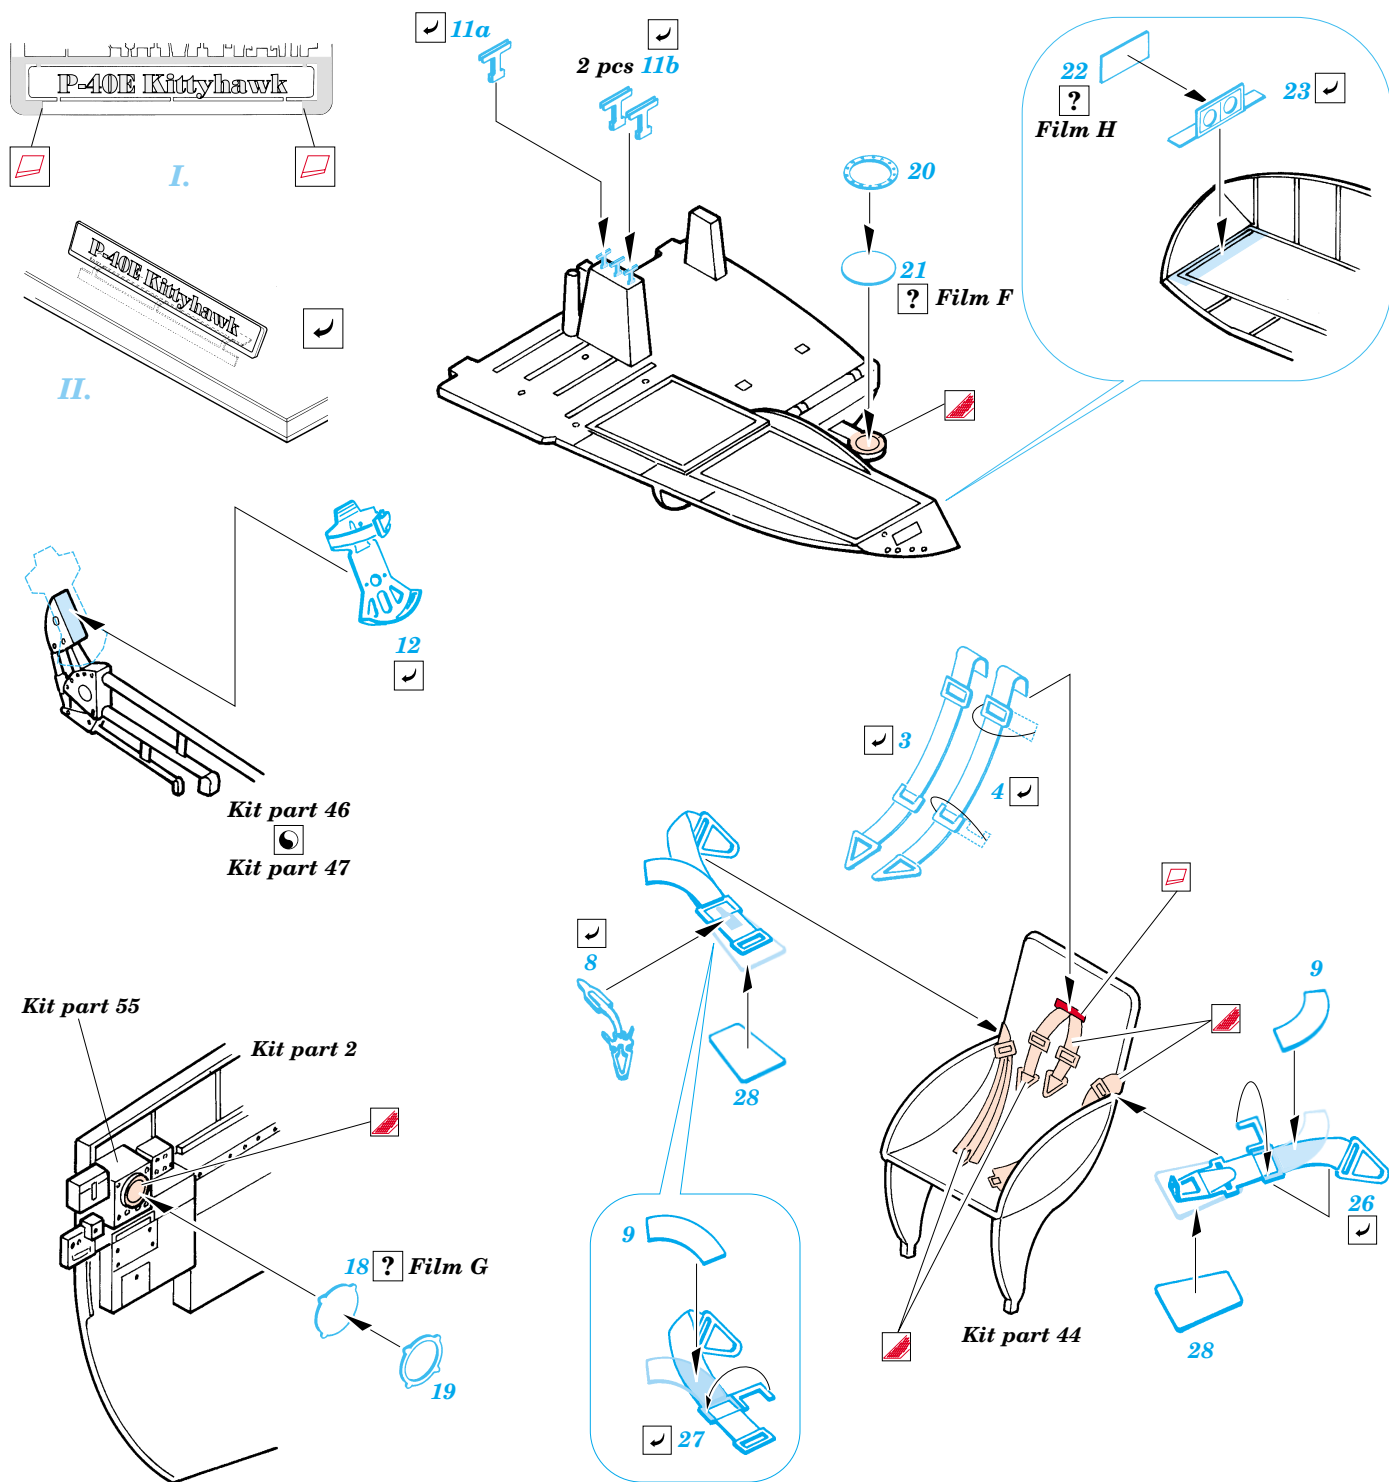

He -111 Interior set

eduard

FE245

1/48 scale detail set for Revell/Monogram kit • sada detailů pro model Revell/Monogram 1/48

FILM

- ★ APPLY EXPRESS MASK AND PAINT BEFORE GLUING
POUÍT EXPRESS MASK NABARVIT PŘED SLEPENÍM
- ☯ SYMMETRICAL ASSEMBLY
SYMETRICKÁ MONTÁŽ
- ◻ REMOVE
ODSTRANIT
- ◻ GRIND
OBROUSIT
- ◻ DRILL HOLE
VRTÁT OTVOR
- ◻ BEND
OHNOUT
- ◻ ? OPTION
VOLBA
- ◻ REPLACE
NAHRADIT

■ ORIGINAL KIT PARTS
PŮVODNÍ DÍLY STAVEBNICE

■ PHOTO-ETCHED PARTS
LEPTANÉ DÍLY

■ PARTS TO BE REMOVED
DÍLY K ODSTRANĚNÍ

Kit part 54 do not used!

REFERENCES:

Aero Detail No.18 - Heinkel He 111
Modelpres Publ. - Heinkel He 111
Replic No.40 12/1994

Kit part 59 (3 pcs)

Kit part 85
(Kit part 85)