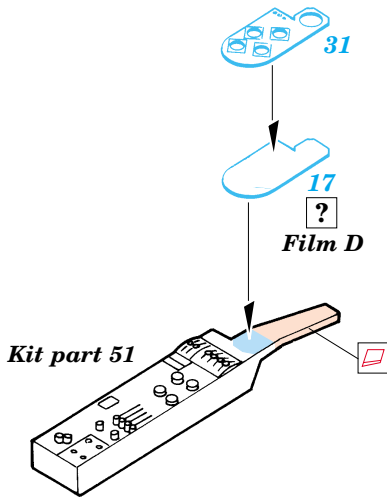

He -111 Interior set

eduard

FE245

1/48 scale detail set for Revell/Monogram kit • sada detailů pro model Revell/Monogram 1/48

FILM

- ★ APPLY EXPRESS MASK AND PAINT BEFORE GLUING
POUÍT EXPRESS MASK NABARVIT PŘED SLEPENÍM
- ☯ SYMMETRICAL ASSEMBLY
SYMETRICKÁ MONTÁŽ
- ◻ REMOVE
ODSTRANIT
- ◻ GRIND
OBROUSIT
- ◻ DRILL HOLE
VRTÁT OTVOR
- ◻ BEND
OHNOUT
- ◻ ? OPTION
VOLBA
- ◻ REPLACE
NAHRADIT

■ ORIGINAL KIT PARTS
PŮVODNÍ DÍLY STAVEBNICE

■ PHOTO-ETCHED PARTS
LEPTANÉ DÍLY

■ PARTS TO BE REMOVED
DÍLY K ODSTRANĚNÍ

Kit part 54 do not used!

REFERENCES:

Aero Detail No.18 - Heinkel He 111
Modelpres Publ. - Heinkel He 111
Replic No.40 12/1994

Kit part 59 (3 pcs)

Kit part 85
(Kit part 85)