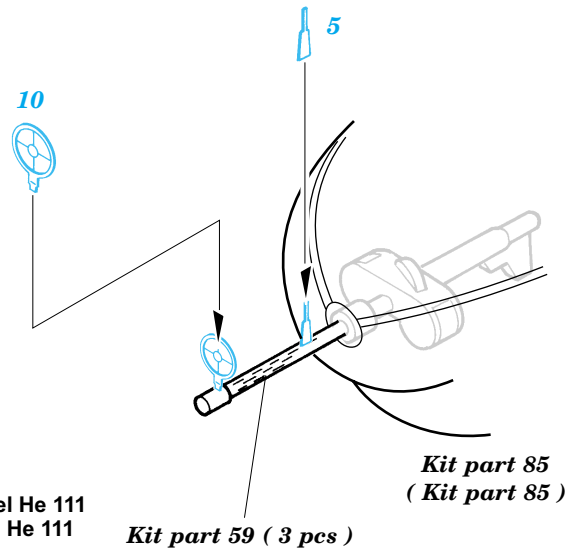

■ ORIGINAL KIT PARTS
PŮVODNÍ DÍLY STAVEBNICE

■ PHOTO-ETCHED PARTS
LEPTANÉ DÍLY

■ PARTS TO BE REMOVED
DÍLY K ODSTRANĚNÍ

Kit part 54 do not used!

REFERENCES:

Aero Detail No.18 - Heinkel He 111
Modelpres Publ. - Heinkel He 111
Replic No.40 12/1994

Kit part 59 (3 pcs)

Kit part 85
(Kit part 85)