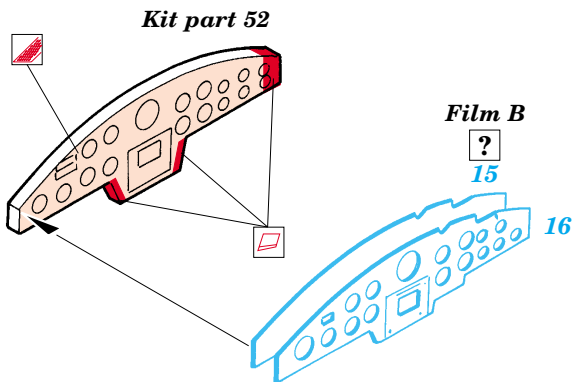

He -111 Interior set

eduard

FE245

1/48 scale detail set for Revell/Monogram kit • sada detailů pro model Revell/Monogram 1/48

FILM

- ★ APPLY EXPRESS MASK AND PAINT BEFORE GLUING
POUÍT EXPRESS MASK NABARVIT PŘED SLEPENÍM
- ☯ SYMMETRICAL ASSEMBLY
SYMETRICKÁ MONTÁŽ
- ◻ REMOVE
ODSTRANIT
- ◻ GRIND
OBROUSIT
- ◻ DRILL HOLE
VRTÁT OTVOR
- ◻ BEND
OHNOUT
- ◻ ? OPTION
VOLBA
- ◻ REPLACE
NAHRADIT

■ ORIGINAL KIT PARTS
PŮVODNÍ DÍLY STAVEBNICE

■ PHOTO-ETCHED PARTS
LEPTANÉ DÍLY

■ PARTS TO BE REMOVED
DÍLY K ODSTRANĚNÍ

Kit part 54 do not used!

REFERENCES:

Aero Detail No.18 - Heinkel He 111
Modelpres Publ. - Heinkel He 111
Replic No.40 12/1994

Kit part 59 (3 pcs)

Kit part 85
(Kit part 85)