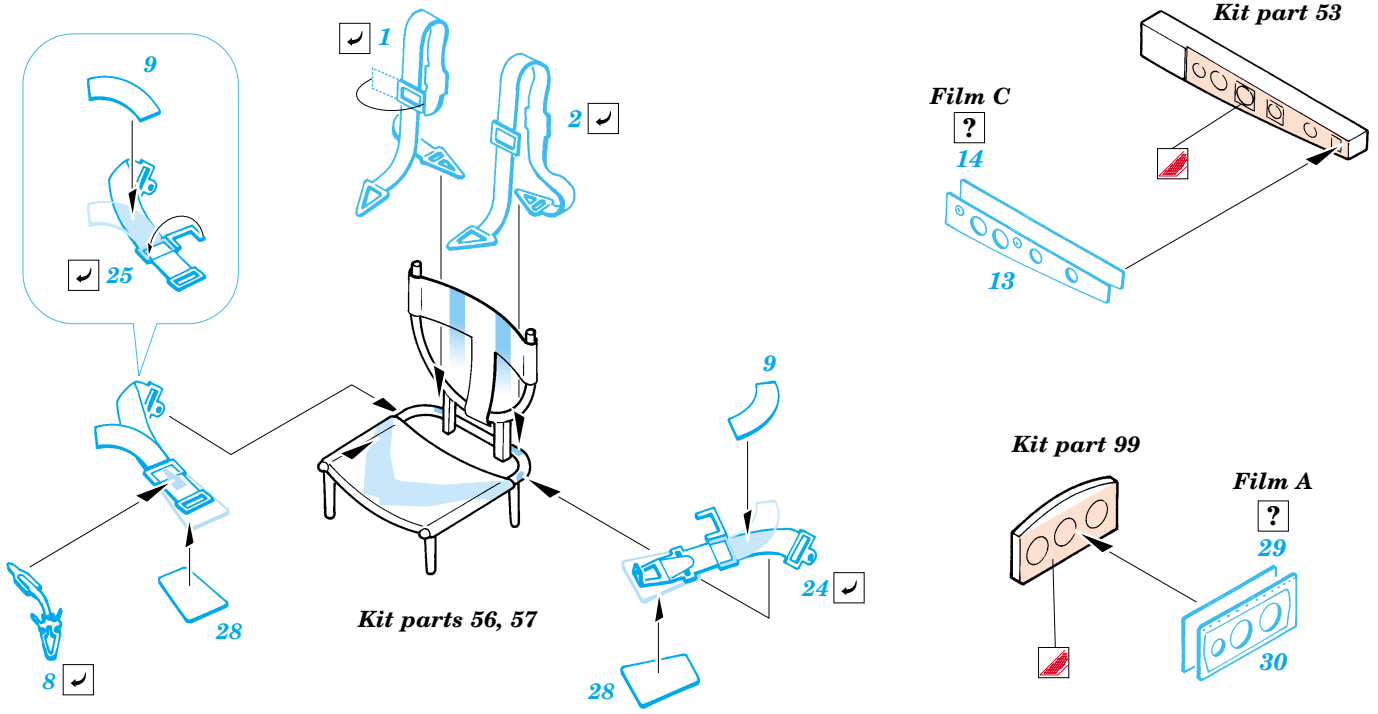

He -111 Interior set

eduard

FE245

1/48 scale detail set for Revell/Monogram kit • sada detailů pro model Revell/Monogram 1/48

FILM

- ★ APPLY EXPRESS MASK AND PAINT BEFORE GLUING
POUÍT EXPRESS MASK NABARVIT PŘED SLEPENÍM
- ☯ SYMMETRICAL ASSEMBLY
SYMETRICKÁ MONTÁŽ
- ◻ REMOVE
ODSTRANIT
- ◻ GRIND
OBROUSIT
- ◻ DRILL HOLE
VRTÁT OTVOR
- ◻ BEND
OHNOUT
- ◻ ? OPTION
VOLBA
- ◻ REPLACE
NAHRADIT

■ ORIGINAL KIT PARTS
PŮVODNÍ DÍLY STAVEBNICE

■ PHOTO-ETCHED PARTS
LEPTANÉ DÍLY

■ PARTS TO BE REMOVED
DÍLY K ODSTRANĚNÍ

Kit part 54 do not used!

REFERENCES:

Aero Detail No.18 - Heinkel He 111
Modelpres Publ. - Heinkel He 111
Replic No.40 12/1994

Kit part 59 (3 pcs)

Kit part 85
(Kit part 85)