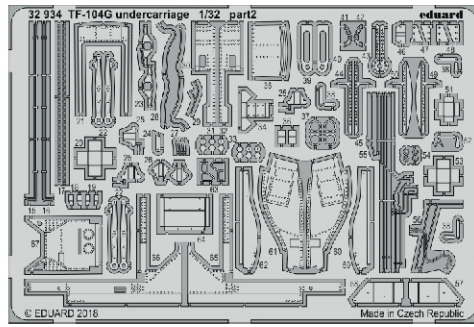

TF-104G undercarriage

eduard

32 934

1/32

detail set for 1/32 ITALERI kit • sada detailů pro stavebnici 1/32 ITALERI

- APPLY EXPRESS MASK AND PAINT BEFORE GLUING
POUŽIT EXPRESS MASK NABARVIT PŘED SLEPENÍM
- SYMMETRICAL ASSEMBLY
SYMETRICKÁ MONTÁŽ
- REMOVE
ODSTRANIT
- GRIND
OBROUSIT
- DRILL HOLE
VRTAT OTVOR
- BEND
OHNOUT
- OPTION
VOLBA
- REPLACE
NAHRADIT
- 1** COLORED ETCHED PARTS
LEPTANÉ BAREVNÉ DÍLY
- 1** ETCHED PARTS
LEPTANÉ NEBAREVNÉ DÍLY
- 1** ORIGINAL KIT PARTS
PŮVODNÍ DÍLY STAVEBNICE

ORIGINAL KIT PARTS
PŮVODNÍ DÍLY STAVEBNICE

PHOTO-ETCHED PARTS
LEPTANÉ DÍLY

PARTS TO BE REMOVED
DÍLY K ODSTRANĚNÍ

FILL
TMELIT