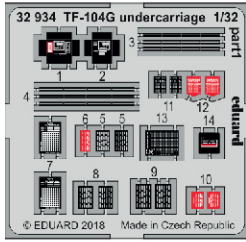

TF-104G undercarriage

eduard

32 934

1/32

detail set for 1/32 ITALERI kit • sada detailů pro stavebnici 1/32 ITALERI

- APPLY EXPRESS MASK AND PAINT BEFORE GLUING
POUŽIT EXPRESS MASK NABARVIT PŘED SLEPENÍM
- SYMMETRICAL ASSEMBLY
SYMETRICKÁ MONTÁŽ
- REMOVE
ODSTRANIT
- GRIND
OBROUSIT
- DRILL HOLE
VRTAT OTVOR
- BEND
OHNOUT
- OPTION
VOLBA
- REPLACE
NAHRADIT
- 1** COLORED ETCHED PARTS
LEPTANÉ BAREVNÉ DÍLY
- 1** ETCHED PARTS
LEPTANÉ NEBAREVNÉ DÍLY
- 1** ORIGINAL KIT PARTS
PŮVODNÍ DÍLY STAVEBNICE

ORIGINAL KIT PARTS
PŮVODNÍ DÍLY STAVEBNICE

PHOTO-ETCHED PARTS
LEPTANÉ DÍLY

PARTS TO BE REMOVED
DÍLY K ODSTRANĚNÍ

FILL
TMELIT