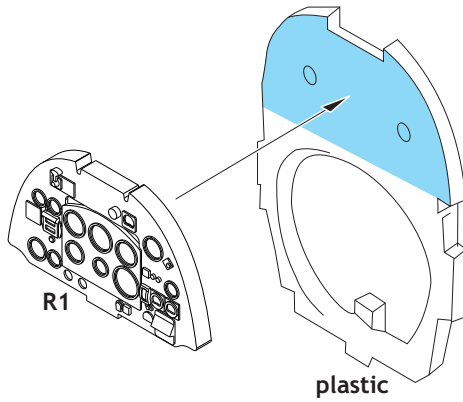

# Löök

**POZOR! OBSAHUJE DROBNÉ A OSTRÉ DÍLY**  
**VÝROBEK NENÍ HRAČKOU**  
CONTAINS SMALL AND SHARP PARTS  
**COLLECTORS' ITEM · NOT A TOY**

This product contains resin and metal detail parts for upgrading scale plastic models. When selecting this set make sure that it is for the kit mentioned on the label as these sets are made specifically for that kit. **WARNING!** This set contains small and sharp parts. Work carefully in a ventilated, well-lit room. Safety glasses are recommended. This product is not a toy.

Tento výrobek obsahuje resinové a leptané kovové díly pro úpravu a vylepšení plastického modelu. Při výběru sady kovových detailů zkontrolujte, zda je určena pro model, který chcete upravit. Model, pro který je sada určena, je uveden na titulním štítku.  
**POZOR!** Sada obsahuje malé a ostré díly. Pracujte ve větrané a dobře osvětlené místnosti. Doporučujeme použití ochranných brýlí. Výrobek není hračkou.

**R1**

Item #		Scale Recommended
644018	<b>Spitfire Mk.XIV</b>	1/48
		Airfix

**eduard**

- 
- BEND  
OHNOUT
  - SYMMETRICAL ASSEMBLY  
SYMETRICKÁ MONTÁŽ
  - GLUE  
PŘILEPIT
  - REVERSE SIDE  
OTOČIT