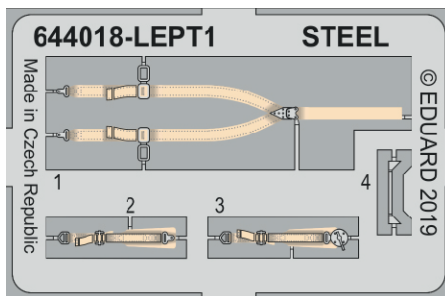

# Löök

**POZOR! OBSAHUJE DROBNÉ A OSTRÉ DÍLY**  
**VÝROBEK NENÍ HRAČKOU**  
CONTAINS SMALL AND SHARP PARTS  
**COLLECTORS' ITEM · NOT A TOY**

This product contains resin and metal detail parts for upgrading scale plastic models. When selecting this set make sure that it is for the kit mentioned on the label as these sets are made specifically for that kit. **WARNING!** This set contains small and sharp parts. Work carefully in a ventilated, well-lit room. Safety glasses are recommended. This product is not a toy.

Tento výrobek obsahuje resinové a leptané kovové díly pro úpravu a vylepšení plastického modelu. Při výběru sady kovových detailů zkontrolujte, zda je určena pro model, který chcete upravit. Model, pro který je sada určena, je uveden na titulním štítku.  
**POZOR!** Sada obsahuje malé a ostré díly. Pracujte ve větrané a dobře osvětlené místnosti. Doporučujeme použití ochranných brýlí. Výrobek není hračkou.

**R1**

Item #		Scale Recommended
644018	<b>Spitfire Mk.XIV</b>	1/48
		Airfix

**eduard**

- 
- BEND  
OHNOUT
  - SYMMETRICAL ASSEMBLY  
SYMETRICKÁ MONTÁŽ
  - GLUE  
PŘILEPIT
  - REVERSE SIDE  
OTOČIT