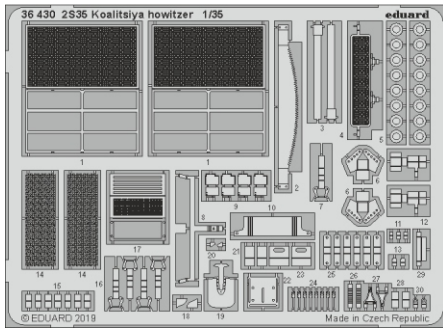

2S35 Koalitsiya howitzer

eduard

36 430

1/35

detail set for ZVEZDA 1/35 kit • sada detailů pro stavebnici ZVEZDA 1/35

- APPLY EXPRESS MASK AND PAINT BEFORE GLUING
POUŽIT EXPRESS MASK NABARVIT PŘED SLEPENÍM
- SYMMETRICAL ASSEMBLY
SYMETRICKÁ MONTÁŽ
- REMOVE
ODSTRANIT
- GRIND
OBROUSIT
- DRILL HOLE
VRTAT OTVOR
- BEND
OHNOUT
- OPTION
VOLBA
- REPLACE
NAHRADIT
- COLORED ETCHED PARTS
LEPTANÉ BAREVNÉ DÍLY
- ETCHED PARTS
LEPTANÉ NEBAREVNÉ DÍLY
- ORIGINAL KIT PARTS
PŮVODNÍ DÍLY STAVEBNICE

ORIGINAL KIT PARTS PŮVODNÍ DÍLY STAVEBNICE	PHOTO-ETCHED PARTS LEPTANÉ DÍLY	PARTS TO BE REMOVED DÍLY K ODSTRANĚNÍ	FILL TMELIT
---	------------------------------------	--	----------------