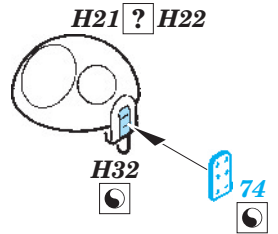

# A-6E TRAM exterior

eduard

48 733

1/48 scale detail set for Kinetic kit • sada detailů pro model 1/48 Kinetic

- APPLY EXPRESS MASK AND PAINT BEFORE GLUING  
POUŽIT EXPRESS MASK NABARVIT PŘED SLEPENÍM
- SYMMETRICAL ASSEMBLY  
SYMETRICKÁ MONTÁŽ
- REMOVE  
ODSTRANIT
- GRIND  
OBROUSIT
- DRILL HOLE  
VRTAT OTVOR
- BEND  
OHNOUT
- OPTION  
VOLBA
- REPLACE  
NAHRADIT

ORIGINAL KIT PARTS  
PŮVODNÍ DÍLY STAVEBNICE

PHOTO-ETCHED PARTS  
LEPTANÉ DÍLY

PARTS TO BE REMOVED  
DÍLY K ODSTRANĚNÍ

FILL  
TMELIT

B3, B6

B4, B5

B7, B8  
B1, B2

B7, B8  
B1, B2

**Mk82**  
12 pcs.

F3, F4  
2 pcs.

2 pcs.

*For further detail sets look for **eduard** 49 597 A-6E TRAM interior S.A.  
(not included in this set)*

*For further detail sets look for **eduard** 48 732 A-6 wing fold  
(not included in this set)*