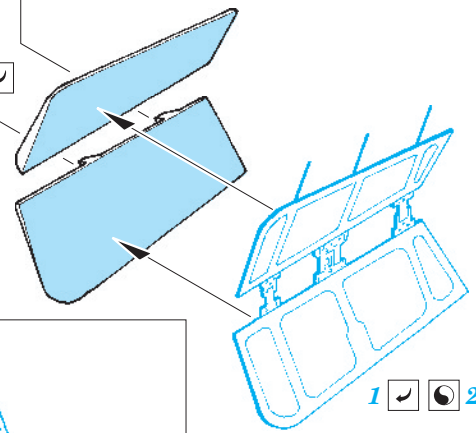

# A-6E TRAM exterior

eduard

48 733

1/48 scale detail set for Kinetic kit • sada detailů pro model 1/48 Kinetic

- APPLY EXPRESS MASK AND PAINT BEFORE GLUING  
POUŽIT EXPRESS MASK NABARVIT PŘED SLEPENÍM
- SYMMETRICAL ASSEMBLY  
SYMETRICKÁ MONTÁŽ
- REMOVE  
ODSTRANIT
- GRIND  
OBROUSIT
- DRILL HOLE  
VRTAT OTVOR
- BEND  
OHNOUT
- OPTION  
VOLBA
- REPLACE  
NAHRADIT

ORIGINAL KIT PARTS  
PŮVODNÍ DÍLY STAVEBNICE

PHOTO-ETCHED PARTS  
LEPTANÉ DÍLY

PARTS TO BE REMOVED  
DÍLY K ODSTRANĚNÍ

FILL  
TMELIT

B3, B6

B4, B5

B7, B8  
B1, B2

B7, B8  
B1, B2

**Mk82**  
12 pcs.

F3, F4  
2 pcs.

2 pcs.

*For further detail sets look for **eduard** 49 597 A-6E TRAM interior S.A.  
(not included in this set)*

*For further detail sets look for **eduard** 48 732 A-6 wing fold  
(not included in this set)*