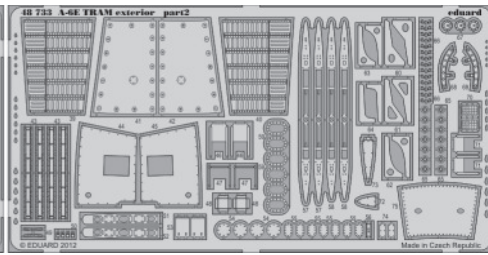

# A-6E TRAM exterior

eduard

48 733

1/48 scale detail set for Kinetic kit • sada detailů pro model 1/48 Kinetic

- APPLY EXPRESS MASK AND PAINT BEFORE GLUING  
POUŽIT EXPRESS MASK NABARVIT PŘED SLEPENÍM
- SYMMETRICAL ASSEMBLY  
SYMETRICKÁ MONTÁŽ
- REMOVE  
ODSTRANIT
- GRIND  
OBROUSIT
- DRILL HOLE  
VRTAT OTVOR
- BEND  
OHNOUT
- OPTION  
VOLBA
- REPLACE  
NAHRADIT

ORIGINAL KIT PARTS  
PŮVODNÍ DÍLY STAVEBNICE

PHOTO-ETCHED PARTS  
LEPTANÉ DÍLY

PARTS TO BE REMOVED  
DÍLY K ODSTRANĚNÍ

FILL  
TMELIT

B3, B6

B4, B5

B7, B8  
B1, B2

B7, B8  
B1, B2

**Mk82**  
12 pcs.

F3, F4  
2 pcs.

2 pcs.

*For further detail sets look for **eduard** 49 597 A-6E TRAM interior S.A.  
(not included in this set)*

*For further detail sets look for **eduard** 48 732 A-6 wing fold  
(not included in this set)*