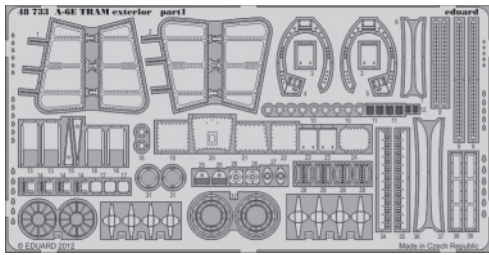

# A-6E TRAM exterior

eduard

48 733

1/48 scale detail set for Kinetic kit • sada detailů pro model 1/48 Kinetic

- APPLY EXPRESS MASK AND PAINT BEFORE GLUING  
POUŽIT EXPRESS MASK NABARVIT PŘED SLEPENÍM
- SYMMETRICAL ASSEMBLY  
SYMETRICKÁ MONTÁŽ
- REMOVE  
ODSTRANIT
- GRIND  
OBROUSIT
- DRILL HOLE  
VRTAT OTVOR
- BEND  
OHNOUT
- OPTION  
VOLBA
- REPLACE  
NAHRADIT

ORIGINAL KIT PARTS  
PŮVODNÍ DÍLY STAVEBNICE

PHOTO-ETCHED PARTS  
LEPTANÉ DÍLY

PARTS TO BE REMOVED  
DÍLY K ODSTRANĚNÍ

FILL  
TMELIT

B3, B6

B4, B5

B7, B8  
B1, B2

B7, B8  
B1, B2

**Mk82**  
12 pcs.

F3, F4  
2 pcs.

2 pcs.

*For further detail sets look for **eduard** 49 597 A-6E TRAM interior S.A.  
(not included in this set)*

*For further detail sets look for **eduard** 48 732 A-6 wing fold  
(not included in this set)*