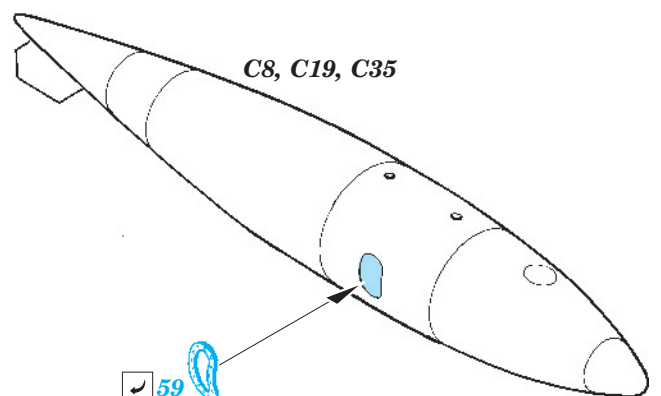

# A-6E TRAM exterior

eduard

48 733

1/48 scale detail set for Kinetic kit • sada detailů pro model 1/48 Kinetic

- APPLY EXPRESS MASK AND PAINT BEFORE GLUING  
POUŽIT EXPRESS MASK NABARVIT PŘED SLEPENÍM
- SYMMETRICAL ASSEMBLY  
SYMETRICKÁ MONTÁŽ
- REMOVE  
ODSTRANIT
- GRIND  
OBROUSIT
- DRILL HOLE  
VRTAT OTVOR
- BEND  
OHNOUT
- OPTION  
VOLBA
- REPLACE  
NAHRADIT

ORIGINAL KIT PARTS  
PŮVODNÍ DÍLY STAVEBNICE

PHOTO-ETCHED PARTS  
LEPTANÉ DÍLY

PARTS TO BE REMOVED  
DÍLY K ODSTRANĚNÍ

FILL  
TMELIT

B3, B6

B4, B5

B7, B8  
B1, B2

B7, B8  
B1, B2

**Mk82**  
12 pcs.

F3, F4  
2 pcs.

2 pcs.

*For further detail sets look for **eduard** 49 597 A-6E TRAM interior S.A.  
(not included in this set)*

*For further detail sets look for **eduard** 48 732 A-6 wing fold  
(not included in this set)*