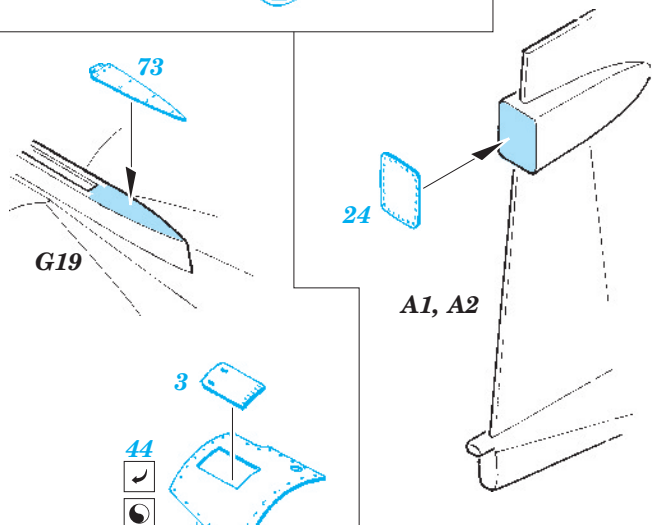

# A-6E TRAM exterior

eduard

48 733

1/48 scale detail set for Kinetic kit • sada detailů pro model 1/48 Kinetic

- APPLY EXPRESS MASK AND PAINT BEFORE GLUING  
POUŽIT EXPRESS MASK NABARVIT PŘED SLEPENÍM
- SYMMETRICAL ASSEMBLY  
SYMETRICKÁ MONTÁŽ
- REMOVE  
ODSTRANIT
- GRIND  
OBROUSIT
- DRILL HOLE  
VRTAT OTVOR
- BEND  
OHNOUT
- OPTION  
VOLBA
- REPLACE  
NAHRADIT

ORIGINAL KIT PARTS  
PŮVODNÍ DÍLY STAVEBNICE

PHOTO-ETCHED PARTS  
LEPTANÉ DÍLY

PARTS TO BE REMOVED  
DÍLY K ODSTRANĚNÍ

FILL  
TMELIT

B3, B6

B4, B5

B7, B8  
B1, B2

B7, B8  
B1, B2