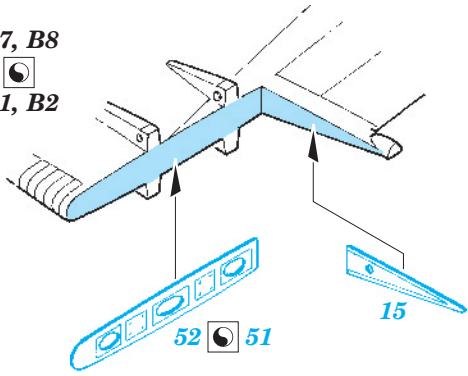

# A-6E TRAM exterior

eduard

48 733

1/48 scale detail set for Kinetic kit • sada detailů pro model 1/48 Kinetic

- APPLY EXPRESS MASK AND PAINT BEFORE GLUING  
POUŽIT EXPRESS MASK NABARVIT PŘED SLEPENÍM
- SYMMETRICAL ASSEMBLY  
SYMETRICKÁ MONTÁŽ
- REMOVE  
ODSTRANIT
- GRIND  
OBROUSIT
- DRILL HOLE  
VRTAT OTVOR
- BEND  
OHNOUT
- OPTION  
VOLBA
- REPLACE  
NAHRADIT

ORIGINAL KIT PARTS  
PŮVODNÍ DÍLY STAVEBNICE

PHOTO-ETCHED PARTS  
LEPTANÉ DÍLY

PARTS TO BE REMOVED  
DÍLY K ODSTRANĚNÍ

FILL  
TMELIT

B3, B6

B4, B5

B7, B8  
B1, B2

B7, B8  
B1, B2

**Mk82**  
12 pcs.

F3, F4  
2 pcs.

2 pcs.

*For further detail sets look for **eduard** 49 597 A-6E TRAM interior S.A.  
(not included in this set)*

*For further detail sets look for **eduard** 48 732 A-6 wing fold  
(not included in this set)*