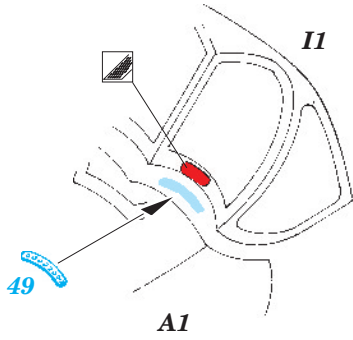

# A-6E TRAM exterior

eduard

48 733

1/48 scale detail set for Kinetic kit • sada detailů pro model 1/48 Kinetic

- APPLY EXPRESS MASK AND PAINT BEFORE GLUING  
POUŽIT EXPRESS MASK NABARVIT PŘED SLEPENÍM
- SYMMETRICAL ASSEMBLY  
SYMETRICKÁ MONTÁŽ
- REMOVE  
ODSTRANIT
- GRIND  
OBROUSIT
- DRILL HOLE  
VRTAT OTVOR
- BEND  
OHNOUT
- OPTION  
VOLBA
- REPLACE  
NAHRADIT

ORIGINAL KIT PARTS  
PŮVODNÍ DÍLY STAVEBNICE

PHOTO-ETCHED PARTS  
LEPTANÉ DÍLY

PARTS TO BE REMOVED  
DÍLY K ODSTRANĚNÍ

FILL  
TMELIT

B3, B6

B4, B5

B7, B8  
B1, B2

B7, B8  
B1, B2

**Mk82**  
12 pcs.

F3, F4  
2 pcs.

2 pcs.

*For further detail sets look for **eduard** 49 597 A-6E TRAM interior S.A.  
(not included in this set)*

*For further detail sets look for **eduard** 48 732 A-6 wing fold  
(not included in this set)*