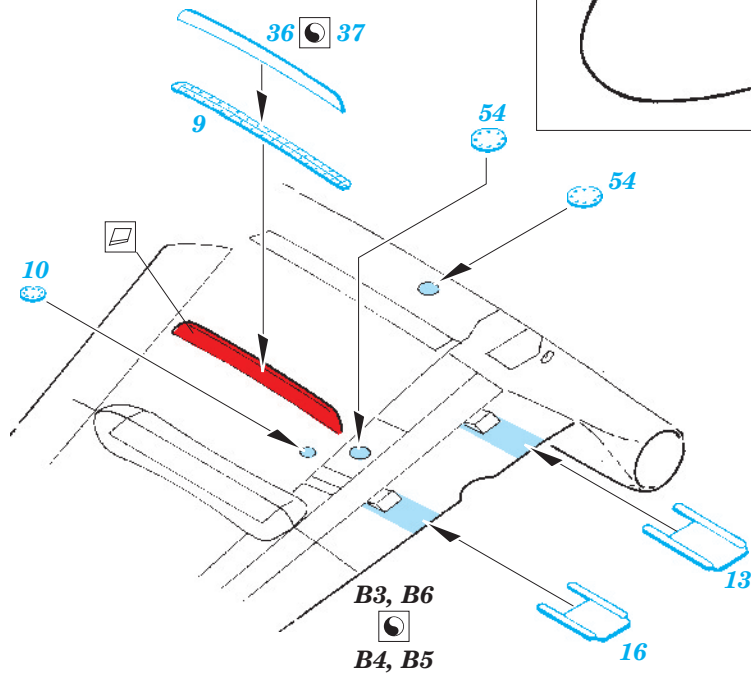

# A-6E TRAM exterior

eduard

48 733

1/48 scale detail set for Kinetic kit • sada detailů pro model 1/48 Kinetic

- APPLY EXPRESS MASK AND PAINT BEFORE GLUING  
POUŽIT EXPRESS MASK NABARVIT PŘED SLEPENÍM
- SYMMETRICAL ASSEMBLY  
SYMETRICKÁ MONTÁŽ
- REMOVE  
ODSTRANIT
- GRIND  
OBROUSIT
- DRILL HOLE  
VRTAT OTVOR
- BEND  
OHNOUT
- OPTION  
VOLBA
- REPLACE  
NAHRADIT

ORIGINAL KIT PARTS  
PŮVODNÍ DÍLY STAVEBNICE

PHOTO-ETCHED PARTS  
LEPTANÉ DÍLY

PARTS TO BE REMOVED  
DÍLY K ODSTRANĚNÍ

FILL  
TMELIT

B3, B6

B4, B5

B7, B8  
B1, B2

B7, B8  
B1, B2

**Mk82**  
12 pcs.

F3, F4  
2 pcs.

2 pcs.

*For further detail sets look for **eduard** 49 597 A-6E TRAM interior S.A.  
(not included in this set)*

*For further detail sets look for **eduard** 48 732 A-6 wing fold  
(not included in this set)*