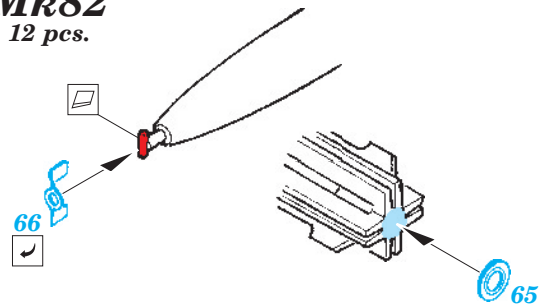

# A-6E TRAM exterior

eduard

48 733

1/48 scale detail set for Kinetic kit • sada detailů pro model 1/48 Kinetic

- APPLY EXPRESS MASK AND PAINT BEFORE GLUING  
POUŽIT EXPRESS MASK NABARVIT PŘED SLEPENÍM
- SYMMETRICAL ASSEMBLY  
SYMETRICKÁ MONTÁŽ
- REMOVE  
ODSTRANIT
- GRIND  
OBROUSIT
- DRILL HOLE  
VRTAT OTVOR
- BEND  
OHNOUT
- OPTION  
VOLBA
- REPLACE  
NAHRADIT

ORIGINAL KIT PARTS  
PŮVODNÍ DÍLY STAVEBNICE

PHOTO-ETCHED PARTS  
LEPTANÉ DÍLY

PARTS TO BE REMOVED  
DÍLY K ODSTRANĚNÍ

FILL  
TMELIT

B3, B6

B4, B5

B7, B8  
B1, B2

B7, B8  
B1, B2

**Mk82**  
12 pcs.

F3, F4  
2 pcs.

2 pcs.

*For further detail sets look for **eduard** 49 597 A-6E TRAM interior S.A.  
(not included in this set)*

*For further detail sets look for **eduard** 48 732 A-6 wing fold  
(not included in this set)*