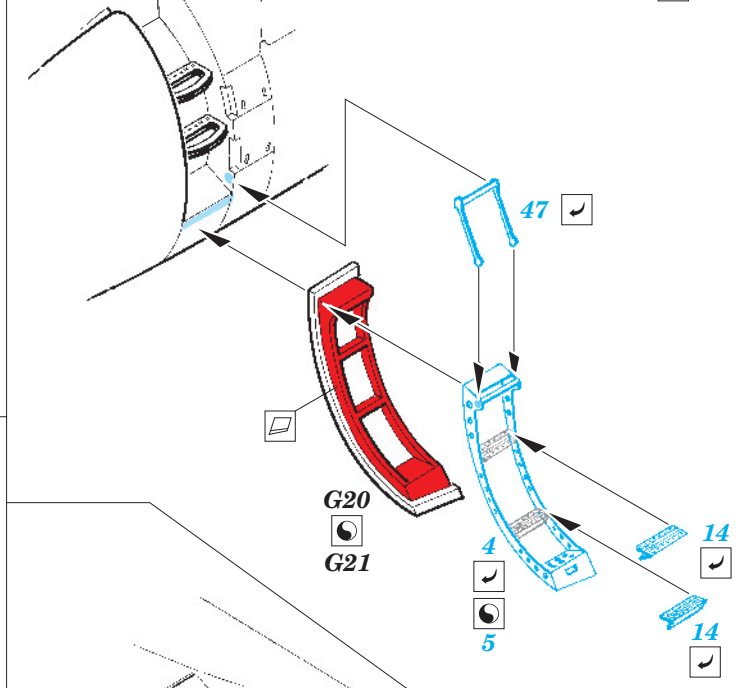

# A-6E TRAM exterior

eduard

48 733

1/48 scale detail set for Kinetic kit • sada detailů pro model 1/48 Kinetic

- APPLY EXPRESS MASK AND PAINT BEFORE GLUING  
POUŽIT EXPRESS MASK NABARVIT PŘED SLEPENÍM
- SYMMETRICAL ASSEMBLY  
SYMETRICKÁ MONTÁŽ
- REMOVE  
ODSTRANIT
- GRIND  
OBROUSIT
- DRILL HOLE  
VRTAT OTVOR
- BEND  
OHNOUT
- OPTION  
VOLBA
- REPLACE  
NAHRADIT

ORIGINAL KIT PARTS  
PŮVODNÍ DÍLY STAVEBNICE

PHOTO-ETCHED PARTS  
LEPTANÉ DÍLY

PARTS TO BE REMOVED  
DÍLY K ODSTRANĚNÍ

FILL  
TMELIT

B3, B6

B4, B5

B7, B8  
B1, B2

B7, B8  
B1, B2

**Mk82**  
12 pcs.

F3, F4  
2 pcs.

2 pcs.

*For further detail sets look for **eduard** 49 597 A-6E TRAM interior S.A.  
(not included in this set)*

*For further detail sets look for **eduard** 48 732 A-6 wing fold  
(not included in this set)*