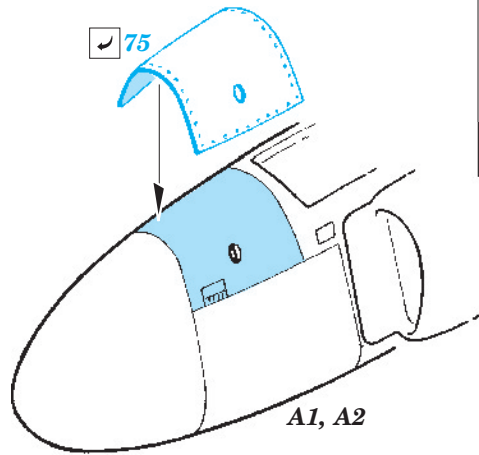

# A-6E TRAM exterior

eduard

48 733

1/48 scale detail set for Kinetic kit • sada detailů pro model 1/48 Kinetic

- APPLY EXPRESS MASK AND PAINT BEFORE GLUING  
POUŽIT EXPRESS MASK NABARVIT PŘED SLEPENÍM
- SYMMETRICAL ASSEMBLY  
SYMETRICKÁ MONTÁŽ
- REMOVE  
ODSTRANIT
- GRIND  
OBROUSIT
- DRILL HOLE  
VRTAT OTVOR
- BEND  
OHNOUT
- OPTION  
VOLBA
- REPLACE  
NAHRADIT

ORIGINAL KIT PARTS  
PŮVODNÍ DÍLY STAVEBNICE

PHOTO-ETCHED PARTS  
LEPTANÉ DÍLY

PARTS TO BE REMOVED  
DÍLY K ODSTRANĚNÍ

FILL  
TMELIT

B3, B6

B4, B5

B7, B8  
B1, B2

B7, B8  
B1, B2

**Mk82**  
12 pcs.

F3, F4  
2 pcs.

2 pcs.

*For further detail sets look for **eduard** 49 597 A-6E TRAM interior S.A.  
(not included in this set)*

*For further detail sets look for **eduard** 48 732 A-6 wing fold  
(not included in this set)*