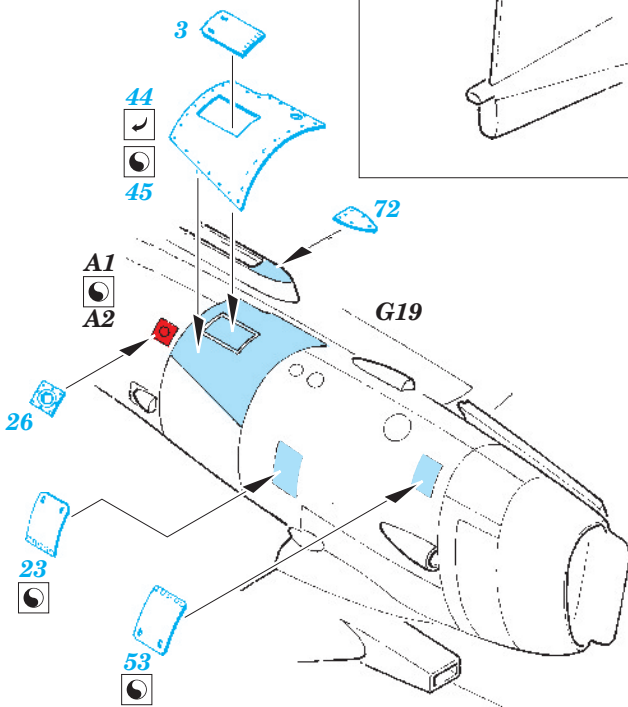

# A-6E TRAM exterior

eduard

48 733

1/48 scale detail set for Kinetic kit • sada detailů pro model 1/48 Kinetic

- APPLY EXPRESS MASK AND PAINT BEFORE GLUING  
POUŽIT EXPRESS MASK NABARVIT PŘED SLEPENÍM
- SYMMETRICAL ASSEMBLY  
SYMETRICKÁ MONTÁŽ
- REMOVE  
ODSTRANIT
- GRIND  
OBROUSIT
- DRILL HOLE  
VRTAT OTVOR
- BEND  
OHNOUT
- OPTION  
VOLBA
- REPLACE  
NAHRADIT

ORIGINAL KIT PARTS  
PŮVODNÍ DÍLY STAVEBNICE

PHOTO-ETCHED PARTS  
LEPTANÉ DÍLY

PARTS TO BE REMOVED  
DÍLY K ODSTRANĚNÍ

FILL  
TMELIT

B3, B6

B4, B5

B7, B8  
B1, B2

B7, B8  
B1, B2

**Mk82**  
12 pcs.

F3, F4  
2 pcs.

2 pcs.

*For further detail sets look for **eduard** 49 597 A-6E TRAM interior S.A.  
(not included in this set)*

*For further detail sets look for **eduard** 48 732 A-6 wing fold  
(not included in this set)*