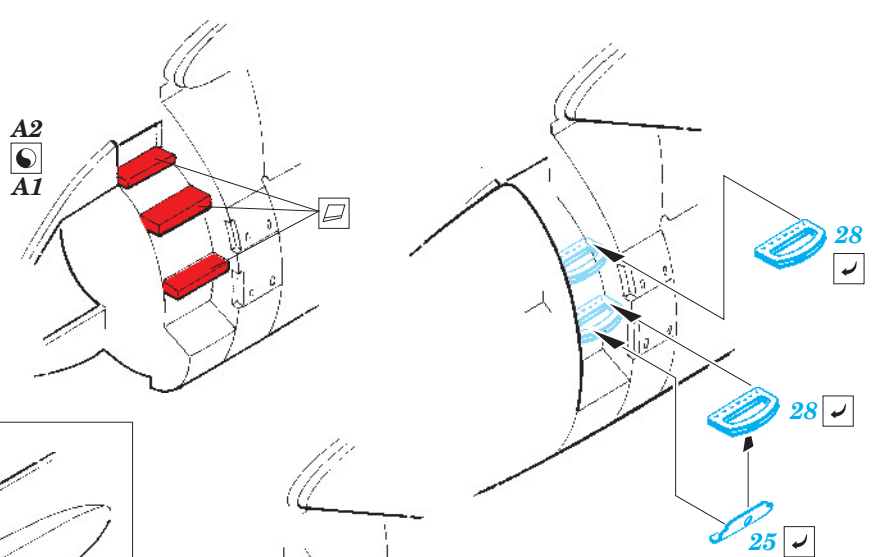

# A-6E TRAM exterior

eduard

48 733

1/48 scale detail set for Kinetic kit • sada detailů pro model 1/48 Kinetic

- APPLY EXPRESS MASK AND PAINT BEFORE GLUING  
POUŽIT EXPRESS MASK NABARVIT PŘED SLEPENÍM
- SYMMETRICAL ASSEMBLY  
SYMETRICKÁ MONTÁŽ
- REMOVE  
ODSTRANIT
- GRIND  
OBROUSIT
- DRILL HOLE  
VRTAT OTVOR
- BEND  
OHNOUT
- OPTION  
VOLBA
- REPLACE  
NAHRADIT

ORIGINAL KIT PARTS  
PŮVODNÍ DÍLY STAVEBNICE

PHOTO-ETCHED PARTS  
LEPTANÉ DÍLY

PARTS TO BE REMOVED  
DÍLY K ODSTRANĚNÍ

FILL  
TMELIT

B3, B6

B4, B5

B7, B8  
B1, B2

B7, B8  
B1, B2

**Mk82**  
12 pcs.

F3, F4  
2 pcs.

2 pcs.

*For further detail sets look for **eduard** 49 597 A-6E TRAM interior S.A.  
(not included in this set)*

*For further detail sets look for **eduard** 48 732 A-6 wing fold  
(not included in this set)*