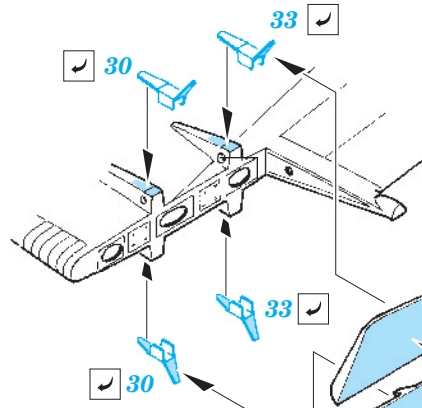

# A-6E TRAM exterior

eduard

48 733

1/48 scale detail set for Kinetic kit • sada detailů pro model 1/48 Kinetic

- APPLY EXPRESS MASK AND PAINT BEFORE GLUING  
POUŽIT EXPRESS MASK NABARVIT PŘED SLEPENÍM
- SYMMETRICAL ASSEMBLY  
SYMETRICKÁ MONTÁŽ
- REMOVE  
ODSTRANIT
- GRIND  
OBROUSIT
- DRILL HOLE  
VRTAT OTVOR
- BEND  
OHNOUT
- OPTION  
VOLBA
- REPLACE  
NAHRADIT

ORIGINAL KIT PARTS  
PŮVODNÍ DÍLY STAVEBNICE

PHOTO-ETCHED PARTS  
LEPTANÉ DÍLY

PARTS TO BE REMOVED  
DÍLY K ODSTRANĚNÍ

FILL  
TMELIT

B3, B6

B4, B5

B7, B8  
B1, B2

B7, B8  
B1, B2

**Mk82**  
12 pcs.

F3, F4  
2 pcs.

2 pcs.

*For further detail sets look for **eduard** 49 597 A-6E TRAM interior S.A.  
(not included in this set)*

*For further detail sets look for **eduard** 48 732 A-6 wing fold  
(not included in this set)*