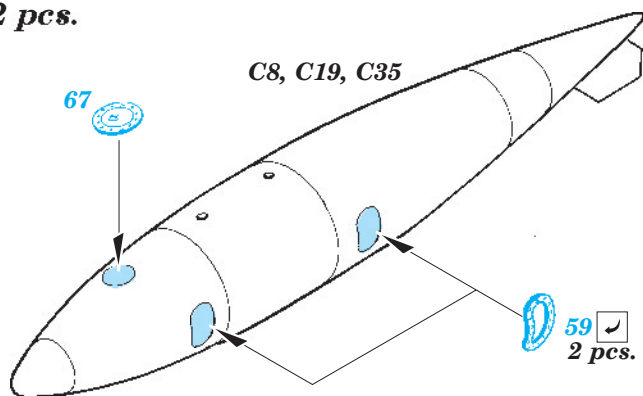

# A-6E TRAM exterior

eduard

48 733

1/48 scale detail set for Kinetic kit • sada detailů pro model 1/48 Kinetic

- APPLY EXPRESS MASK AND PAINT BEFORE GLUING  
POUŽIT EXPRESS MASK NABARVIT PŘED SLEPENÍM
- SYMMETRICAL ASSEMBLY  
SYMETRICKÁ MONTÁŽ
- REMOVE  
ODSTRANIT
- GRIND  
OBROUSIT
- DRILL HOLE  
VRTAT OTVOR
- BEND  
OHNOUT
- OPTION  
VOLBA
- REPLACE  
NAHRADIT

ORIGINAL KIT PARTS  
PŮVODNÍ DÍLY STAVEBNICE

PHOTO-ETCHED PARTS  
LEPTANÉ DÍLY

PARTS TO BE REMOVED  
DÍLY K ODSTRANĚNÍ

FILL  
TMELIT

B3, B6

B4, B5

B7, B8  
B1, B2

B7, B8  
B1, B2

**Mk82**  
12 pcs.

F3, F4  
2 pcs.

2 pcs.

*For further detail sets look for **eduard** 49 597 A-6E TRAM interior S.A.  
(not included in this set)*

*For further detail sets look for **eduard** 48 732 A-6 wing fold  
(not included in this set)*