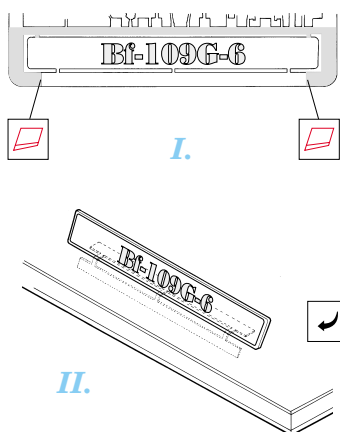

# Bf-109G-6

eduard

FE211

1/48 scale detail set for Hasegawa kit • sada detailů pro model Hasegawa 1/48

used colors  
pou ité barvy **Gunze**

**I** INTERIOR  
INTERIEROVÁ **H33 I**

*film*

- SYMMETRICAL ASSEMBLY  
SYMETRICKÁ MONTÁŽ
- REMOVE  
ODSTRANIT
- BEND  
OHNOUT
- REPLACE  
NAHRADIT
- GRIND  
OBROUSIT
- OPTION  
VOLBA

**ORIGINAL KIT PARTS**  
PŮVODNÍ DÍLY STAVEBNICE

**PHOTO-ETCHED PARTS**  
LEPTANÉ DÍLY

**PARTS TO BE REMOVED**  
DÍLY K ODSTRANĚNÍ

## REFERENCES:

AERO DETAIL #5  
REPLIC #21/1993  
HT MODEL #902