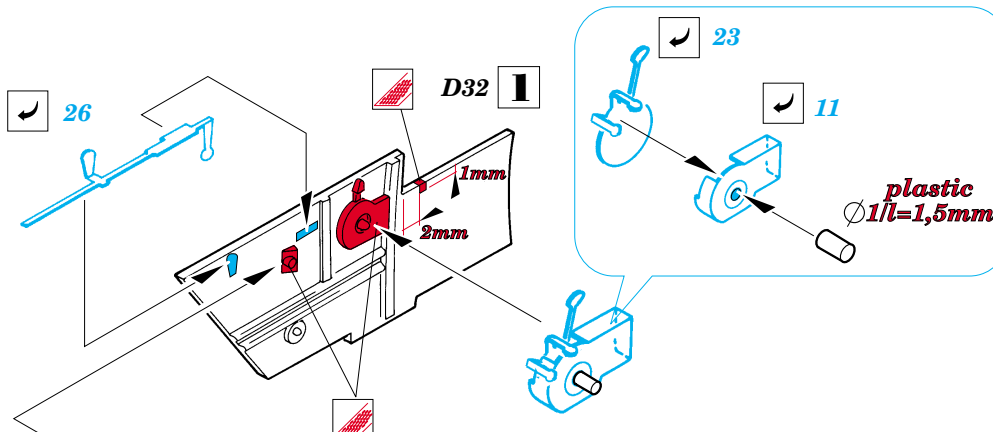

# Bf-109G-6

eduard

FE211

1/48 scale detail set for Hasegawa kit • sada detailů pro model Hasegawa 1/48

used colors  
pou ité barvy **Gunze**

**I** INTERIOR  
INTERIEROVÁ **H33 I**

*film*

- SYMMETRICAL ASSEMBLY  
SYMETRICKÁ MONTÁŽ
- REMOVE  
ODSTRANIT
- BEND  
OHNOUT
- REPLACE  
NAHRADIT
- GRIND  
OBROUSIT
- OPTION  
VOLBA

**ORIGINAL KIT PARTS**  
PŮVODNÍ DÍLY STAVEBNICE

**PHOTO-ETCHED PARTS**  
LEPTANÉ DÍLY

**PARTS TO BE REMOVED**  
DÍLY K ODSTRANĚNÍ