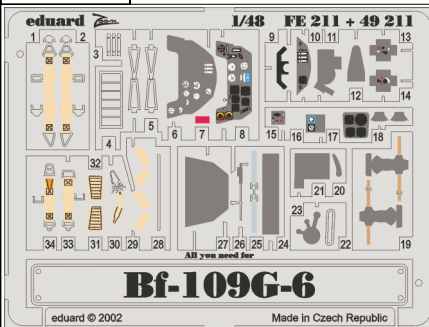

# Bf-109G-6

eduard

FE211

1/48 scale detail set for Hasegawa kit • sada detailů pro model Hasegawa 1/48

used colors  
pou ité barvy **Gunze**

**I** INTERIOR  
INTERIEROVÁ **H33 I**

*film*

- SYMMETRICAL ASSEMBLY  
SYMETRICKÁ MONTÁŽ
- REMOVE  
ODSTRANIT
- BEND  
OHNOUT
- REPLACE  
NAHRADIT
- GRIND  
OBROUSIT
- OPTION  
VOLBA

## REFERENCES:

AERO DETAIL #5  
REPLIC #21/1993  
HT MODEL #902