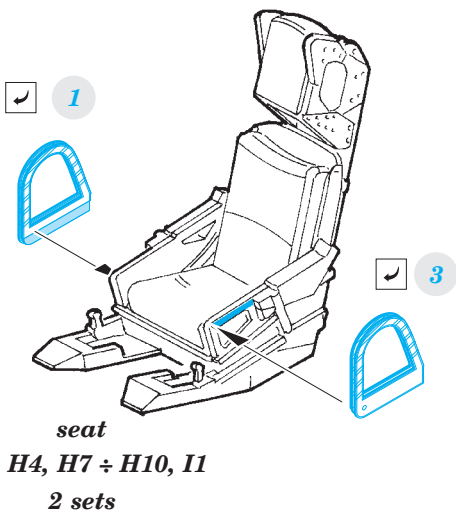

T-33A

FE796

detail set for 1/48 GREAT WALL HOBBY No. L4819 kit • sada detailů pro stavebnici 1/48 GREAT WALL HOBBY No. L4819

- APPLY EXPRESS MASK AND PAINT BEFORE GLUING
POUŽIT EXPRESS MASK NABARVIT PŘED SLEPENÍM
- SYMMETRICAL ASSEMBLY
SYMETRICKÁ MONTÁŽ
- REMOVE
ODSTRANIT
- GRIND
OBROUSIT
- DRILL HOLE
VRTAT OTVOR
- BEND
OHNOUT
- OPTION
VOLBA
- REPLACE
NAHRADIT
- 1** COLORED ETCHED PARTS
LEPTANÉ BAREVNÉ DÍLY
- 1** ETCHED PARTS
LEPTANÉ NEBAREVNÉ DÍLY
- 1** ORIGINAL KIT PARTS
PŮVODNÍ DÍLY STAVEBNICE

ORIGINAL KIT PARTS
PŮVODNÍ DÍLY STAVEBNICE

PHOTO-ETCHED PARTS
LEPTANÉ DÍLY

PARTS TO BE REMOVED
DÍLY K ODSTRANĚNÍ

FILL
TMELIT

Related products: 49 797 T-33A