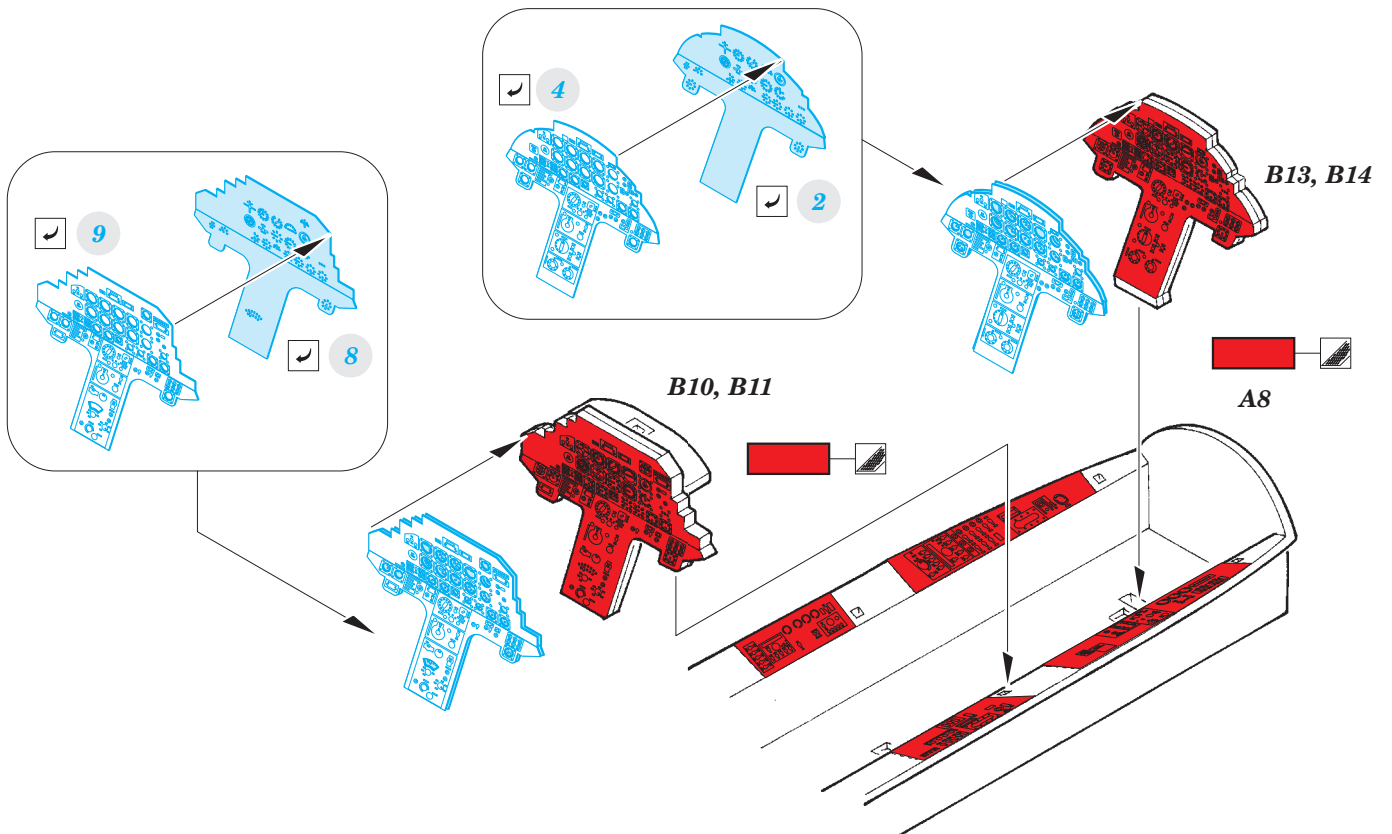

T-33A

FE796

detail set for 1/48 GREAT WALL HOBBY No. L4819 kit • sada detailů pro stavebnici 1/48 GREAT WALL HOBBY No. L4819

- APPLY EXPRESS MASK AND PAINT BEFORE GLUING
POUŽIT EXPRESS MASK NABARVIT PŘED SLEPENÍM
- SYMMETRICAL ASSEMBLY
SYMETRICKÁ MONTÁŽ
- REMOVE
ODSTRANIT
- GRIND
OBROUSIT
- DRILL HOLE
VRTAT OTVOR
- BEND
OHNOUT
- OPTION
VOLBA
- REPLACE
NAHRADIT
- 1** COLORED ETCHED PARTS
LEPTANÉ BAREVNÉ DÍLY
- 1** ETCHED PARTS
LEPTANÉ NEBAREVNÉ DÍLY
- 1** ORIGINAL KIT PARTS
PŮVODNÍ DÍLY STAVEBNICE

ORIGINAL KIT PARTS
PŮVODNÍ DÍLY STAVEBNICE

PHOTO-ETCHED PARTS
LEPTANÉ DÍLY

PARTS TO BE REMOVED
DÍLY K ODSTRANĚNÍ

FILL
TMELIT

Related products: 49 797 T-33A