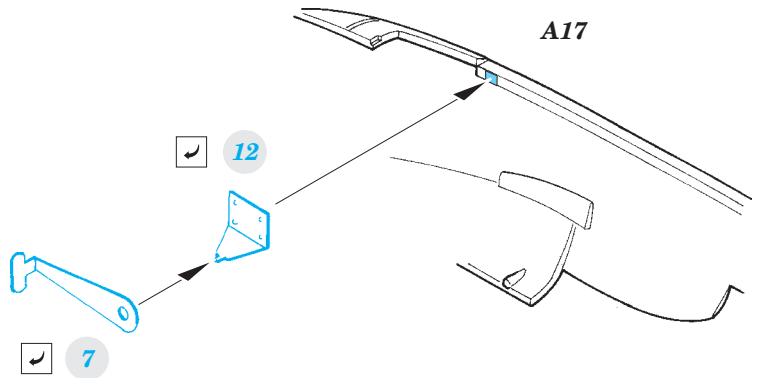

T-33A

FE796

detail set for 1/48 GREAT WALL HOBBY No. L4819 kit • sada detailů pro stavebnici 1/48 GREAT WALL HOBBY No. L4819

- APPLY EXPRESS MASK AND PAINT BEFORE GLUING
POUŽIT EXPRESS MASK NABARVIT PŘED SLEPENÍM
- SYMMETRICAL ASSEMBLY
SYMETRICKÁ MONTÁŽ
- REMOVE
ODSTRANIT
- GRIND
OBROUSIT
- DRILL HOLE
VRTAT OTVOR
- BEND
OHNOUT
- OPTION
VOLBA
- REPLACE
NAHRADIT
- 1** COLORED ETCHED PARTS
LEPTANÉ BAREVNÉ DÍLY
- 1** ETCHED PARTS
LEPTANÉ NEBAREVNÉ DÍLY
- 1** ORIGINAL KIT PARTS
PŮVODNÍ DÍLY STAVEBNICE

ORIGINAL KIT PARTS
PŮVODNÍ DÍLY STAVEBNICE

PHOTO-ETCHED PARTS
LEPTANÉ DÍLY

PARTS TO BE REMOVED
DÍLY K ODSTRANĚNÍ

FILL
TMELIT

Related products: 49 797 T-33A