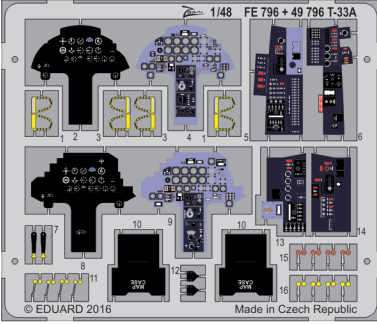

T-33A

FE796

detail set for 1/48 GREAT WALL HOBBY No. L4819 kit • sada detailů pro stavebnici 1/48 GREAT WALL HOBBY No. L4819

- APPLY EXPRESS MASK AND PAINT BEFORE GLUING
POUŽIT EXPRESS MASK NABARVIT PŘED SLEPENÍM
- SYMMETRICAL ASSEMBLY
SYMETRICKÁ MONTÁŽ
- REMOVE
ODSTRANIT
- GRIND
OBROUSIT
- DRILL HOLE
VRTAT OTVOR
- BEND
OHNOUT
- OPTION
VOLBA
- REPLACE
NAHRADIT
- 1** COLORED ETCHED PARTS
LEPTANÉ BAREVNÉ DÍLY
- 1** ETCHED PARTS
LEPTANÉ NEBAREVNÉ DÍLY
- 1** ORIGINAL KIT PARTS
PŮVODNÍ DÍLY STAVEBNICE

ORIGINAL KIT PARTS
PŮVODNÍ DÍLY STAVEBNICE

PHOTO-ETCHED PARTS
LEPTANÉ DÍLY

PARTS TO BE REMOVED
DÍLY K ODSTRANĚNÍ

FILL
TMELIT

Related products: 49 797 T-33A