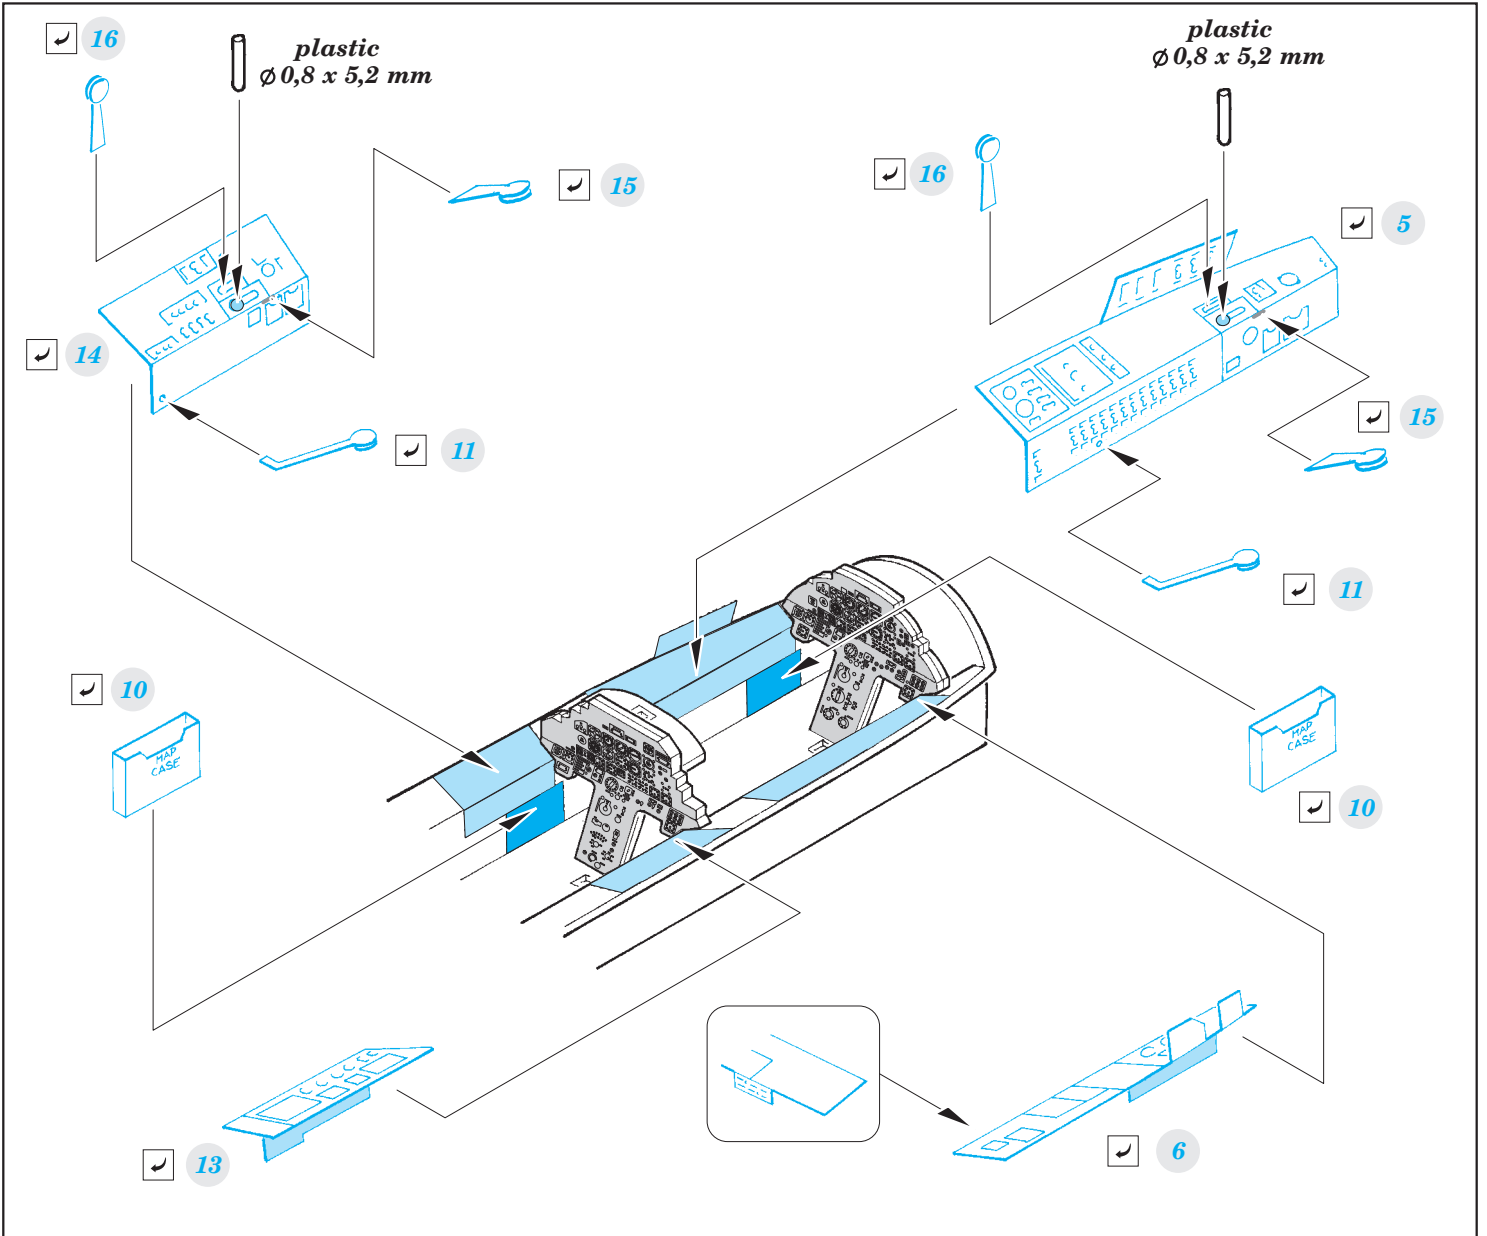

T-33A

FE796

detail set for 1/48 GREAT WALL HOBBY No. L4819 kit • sada detailů pro stavebnici 1/48 GREAT WALL HOBBY No. L4819

- APPLY EXPRESS MASK AND PAINT BEFORE GLUING
POUŽIT EXPRESS MASK NABARVIT PŘED SLEPENÍM
- SYMMETRICAL ASSEMBLY
SYMETRICKÁ MONTÁŽ
- REMOVE
ODSTRANIT
- GRIND
OBROUSIT
- DRILL HOLE
VRTAT OTVOR
- BEND
OHNOUT
- OPTION
VOLBA
- REPLACE
NAHRADIT
- 1** COLORED ETCHED PARTS
LEPTANÉ BAREVNÉ DÍLY
- 1** ETCHED PARTS
LEPTANÉ NEBAREVNÉ DÍLY
- 1** ORIGINAL KIT PARTS
PŮVODNÍ DÍLY STAVEBNICE

ORIGINAL KIT PARTS
PŮVODNÍ DÍLY STAVEBNICE

PHOTO-ETCHED PARTS
LEPTANÉ DÍLY

PARTS TO BE REMOVED
DÍLY K ODSTRANĚNÍ

FILL
TMELIT

Related products: 49 797 T-33A