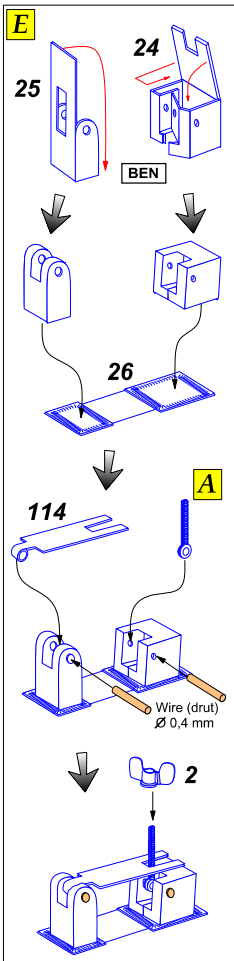

GERMAN HEAVY TANK

Pz.Kpfw. VI, Ausf.B (Sd.Kfz. 182)

Tiger II Henschel-Turm

Vol.1 -Basic set

Niemiecki ciężki czołg Tiger II

cz.1 - zestaw podstawowy

1/16 scale update fit to Tamiya & Trumpeter

ABER
WWW.ABER.NET.PL

16 033

Made in Poland © 2009

We advise that better method to join metal to metal is soldering. Use ABER soldering solution AF20 (doradzamy łączenie części metalowych za pomocą lutowni. Zastosuj nasz topnik AF20)