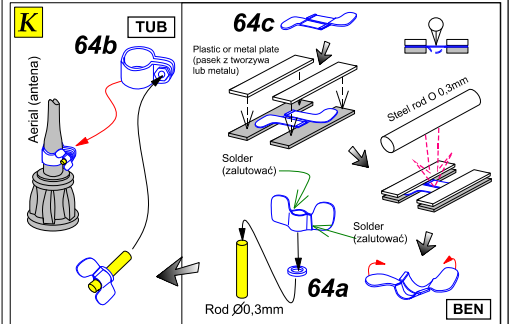

GERMAN HEAVY TANK

Pz.Kpfw. VI, Ausf.B (Sd.Kfz. 182)

Tiger II Henschel-Turm

Vol.1 -Basic set

Niemiecki ciężki czołg Tiger II

cz.1 - zestaw podstawowy

1/16 scale update fit to Tamiya & Trumpeter

ABER
WWW.ABER.NET.PL

16 033

Made in Poland © 2009

We advise that better method to join metal to metal is soldering. Use ABER soldering solution AF20 (doradzamy łączenie części metalowych za pomocą lutowni. Zastosuj nasz topnik AF20)