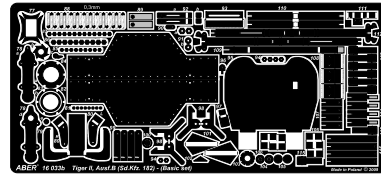

GERMAN HEAVY TANK

Pz.Kpfw. VI, Ausf.B (Sd.Kfz. 182)

Tiger II Henschel-Turm

Vol.1 -Basic set

Niemiecki ciężki czołg Tiger II

cz.1 - zestaw podstawowy

1/16 scale update fit to Tamiya & Trumpeter

ABER
WWW.ABER.NET.PL

16 033

Made in Poland © 2009

We advise that better method to join metal to metal is soldering. Use ABER soldering solution AF20 (doradzamy łączenie części metalowych za pomocą lutowni. Zastosuj nasz topnik AF20)