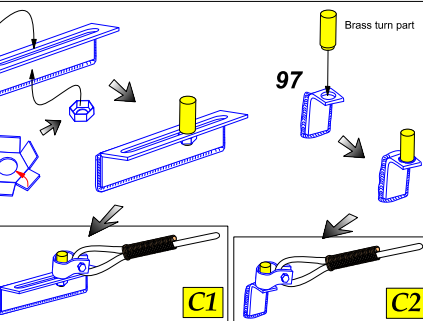

GERMAN HEAVY TANK

Pz.Kpfw. VI, Ausf.B (Sd.Kfz. 182)

Tiger II Henschel-Turm

Vol.1 -Basic set

Niemiecki ciężki czołg Tiger II

cz.1 - zestaw podstawowy

1/16 scale update fit to Tamiya & Trumpeter

ABER
WWW.ABER.NET.PL

16 033

Made in Poland © 2009

We advise that better method to join metal to metal is soldering. Use ABER soldering solution AF20 (doradzamy łączenie części metalowych za pomocą lutowni. Zastosuj nasz topnik AF20)