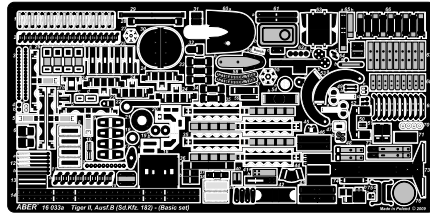

GERMAN HEAVY TANK

Pz.Kpfw. VI, Ausf.B (Sd.Kfz. 182)

Tiger II Henschel-Turm

Vol.1 -Basic set

Niemiecki ciężki czołg Tiger II

cz.1 - zestaw podstawowy

1/16 scale update fit to Tamiya & Trumpeter

ABER
WWW.ABER.NET.PL

16 033

Made in Poland © 2009

We advise that better method to join metal to metal is soldering. Use ABER soldering solution AF20 (doradzamy łączenie części metalowych za pomocą lutowni. Zastosuj nasz topnik AF20)