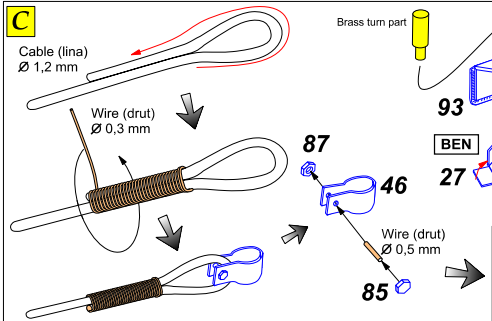

GERMAN HEAVY TANK

Pz.Kpfw. VI, Ausf.B (Sd.Kfz. 182)

Tiger II Henschel-Turm

Vol.1 -Basic set

Niemiecki ciężki czołg Tiger II

cz.1 - zestaw podstawowy

1/16 scale update fit to Tamiya & Trumpeter

ABER
WWW.ABER.NET.PL

16 033

Made in Poland © 2009

We advise that better method to join metal to metal is soldering. Use ABER soldering solution AF20 (doradzamy łączenie części metalowych za pomocą lutowni. Zastosuj nasz topnik AF20)