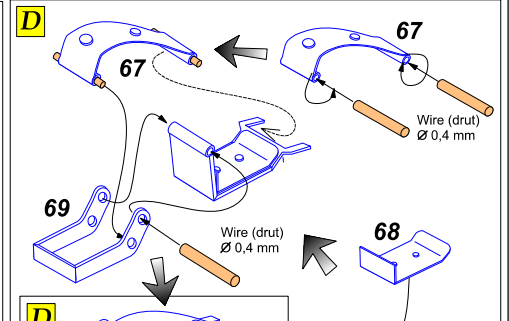

GERMAN HEAVY TANK

Pz.Kpfw. VI, Ausf.B (Sd.Kfz. 182)

Tiger II Henschel-Turm

Vol.1 -Basic set

Niemiecki ciężki czołg Tiger II

cz.1 - zestaw podstawowy

1/16 scale update fit to Tamiya & Trumpeter

ABER
WWW.ABER.NET.PL

16 033

Made in Poland © 2009

We advise that better method to join metal to metal is soldering. Use ABER soldering solution AF20 (doradzamy łączenie części metalowych za pomocą lutowni. Zastosuj nasz topnik AF20)