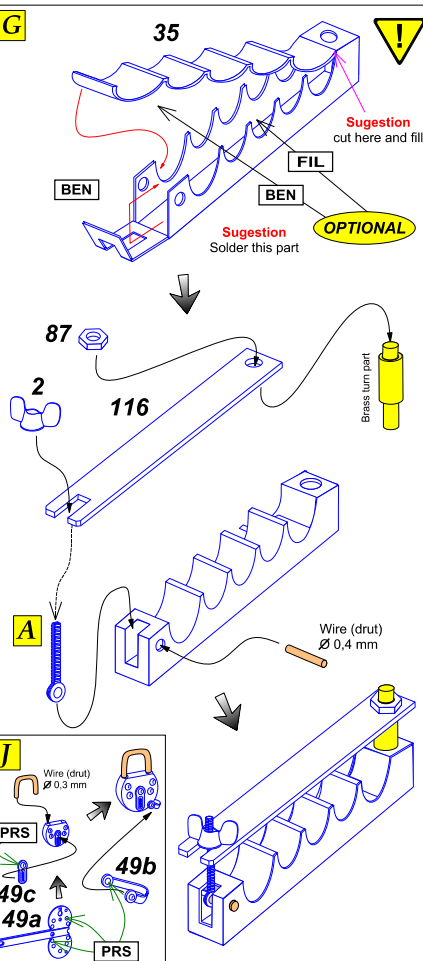

GERMAN HEAVY TANK

Pz.Kpfw. VI, Ausf.B (Sd.Kfz. 182)

Tiger II Henschel-Turm

Vol.1 -Basic set

Niemiecki ciężki czołg Tiger II

cz.1 - zestaw podstawowy

1/16 scale update fit to Tamiya & Trumpeter

ABER
WWW.ABER.NET.PL

16 033

Made in Poland © 2009

We advise that better method to join metal to metal is soldering. Use ABER soldering solution AF20 (doradzamy łączenie części metalowych za pomocą lutowni. Zastosuj nasz topnik AF20)