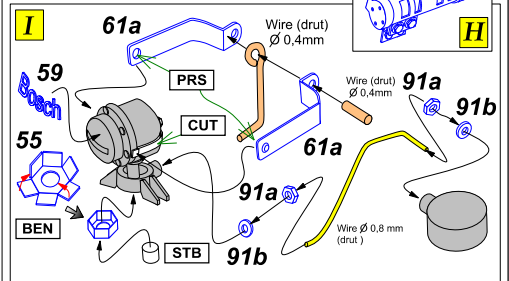

GERMAN HEAVY TANK

Pz.Kpfw. VI, Ausf.B (Sd.Kfz. 182)

Tiger II Henschel-Turm

Vol.1 -Basic set

Niemiecki ciężki czołg Tiger II

cz.1 - zestaw podstawowy

1/16 scale update fit to Tamiya & Trumpeter

ABER
WWW.ABER.NET.PL

16 033

Made in Poland © 2009

We advise that better method to join metal to metal is soldering. Use ABER soldering solution AF20 (doradzamy łączenie części metalowych za pomocą lutowni. Zastosuj nasz topnik AF20)