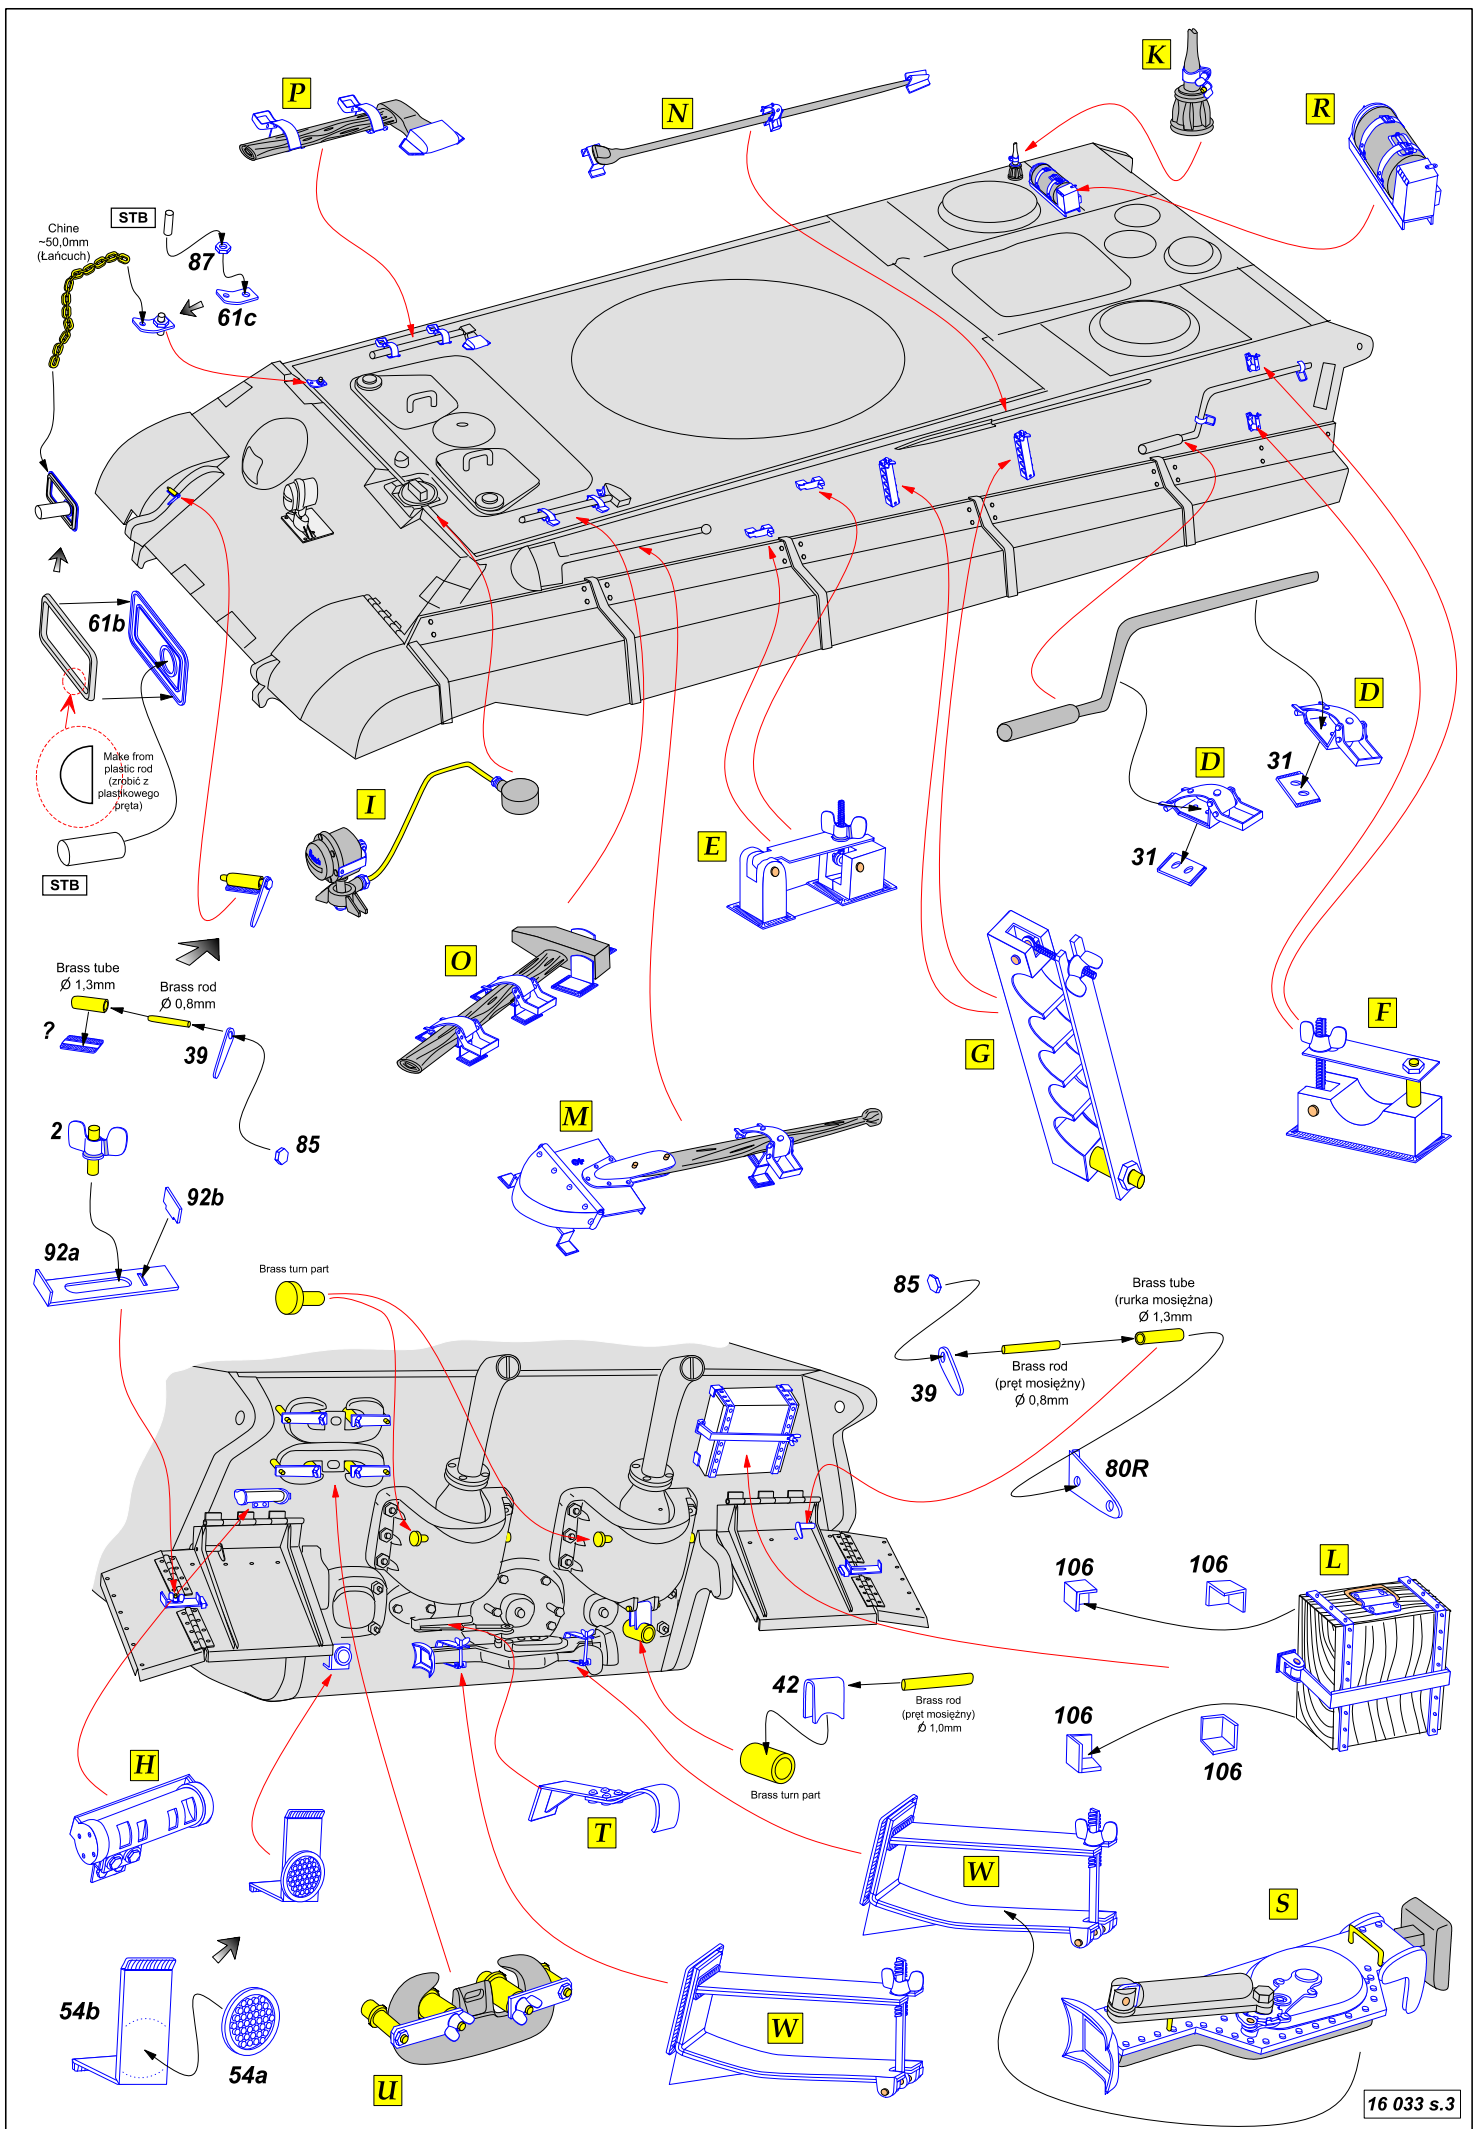

China
-50,0mm
(Łańcuch)

STB

87

61c

61b

Make from
plastic rod
(zrobić z
plastikowego
pręta)

STB

I