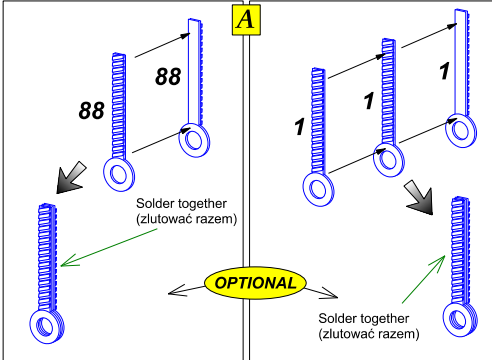

GERMAN HEAVY TANK

Pz.Kpfw. VI, Ausf.B (Sd.Kfz. 182)

Tiger II Henschel-Turm

Vol.1 -Basic set

Niemiecki ciężki czołg Tiger II

cz.1 - zestaw podstawowy

1/16 scale update fit to Tamiya & Trumpeter

ABER
WWW.ABER.NET.PL

16 033

Made in Poland © 2009

We advise that better method to join metal to metal is soldering. Use ABER soldering solution AF20 (doradzamy łączenie części metalowych za pomocą lutowni. Zastosuj nasz topnik AF20)