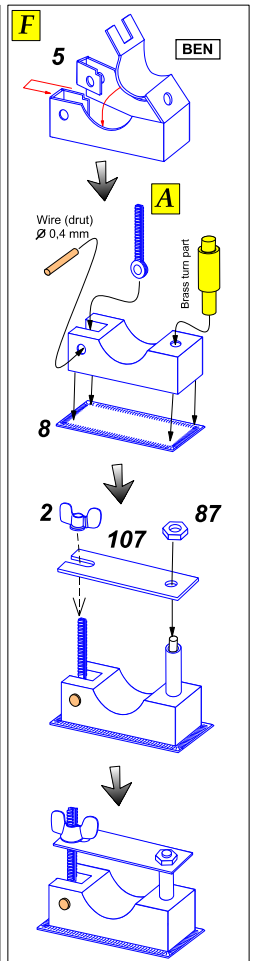

GERMAN HEAVY TANK

Pz.Kpfw. VI, Ausf.B (Sd.Kfz. 182)

Tiger II Henschel-Turm

Vol.1 -Basic set

Niemiecki ciężki czołg Tiger II

cz.1 - zestaw podstawowy

1/16 scale update fit to Tamiya & Trumpeter

ABER
WWW.ABER.NET.PL

16 033

Made in Poland © 2009

We advise that better method to join metal to metal is soldering. Use ABER soldering solution AF20 (doradzamy łączenie części metalowych za pomocą lutowni. Zastosuj nasz topnik AF20)