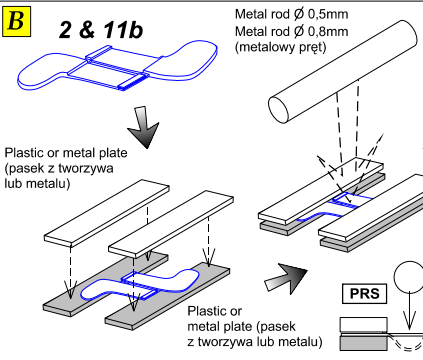

GERMAN HEAVY TANK

Pz.Kpfw. VI, Ausf.B (Sd.Kfz. 182)

Tiger II Henschel-Turm

Vol.1 -Basic set

Niemiecki ciężki czołg Tiger II

cz.1 - zestaw podstawowy

1/16 scale update fit to Tamiya & Trumpeter

ABER
WWW.ABER.NET.PL

16 033

Made in Poland © 2009

We advise that better method to join metal to metal is soldering. Use ABER soldering solution AF20 (doradzamy łączenie części metalowych za pomocą lutowni. Zastosuj nasz topnik AF20)