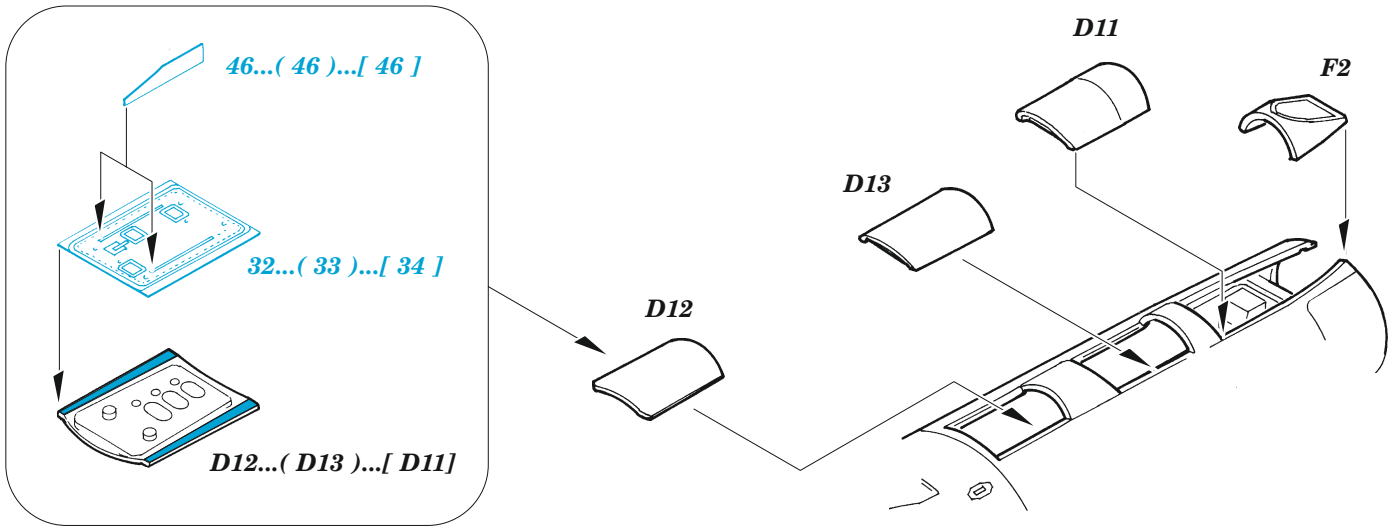

Related products: 72 694 Tu-22 exterior 1/72