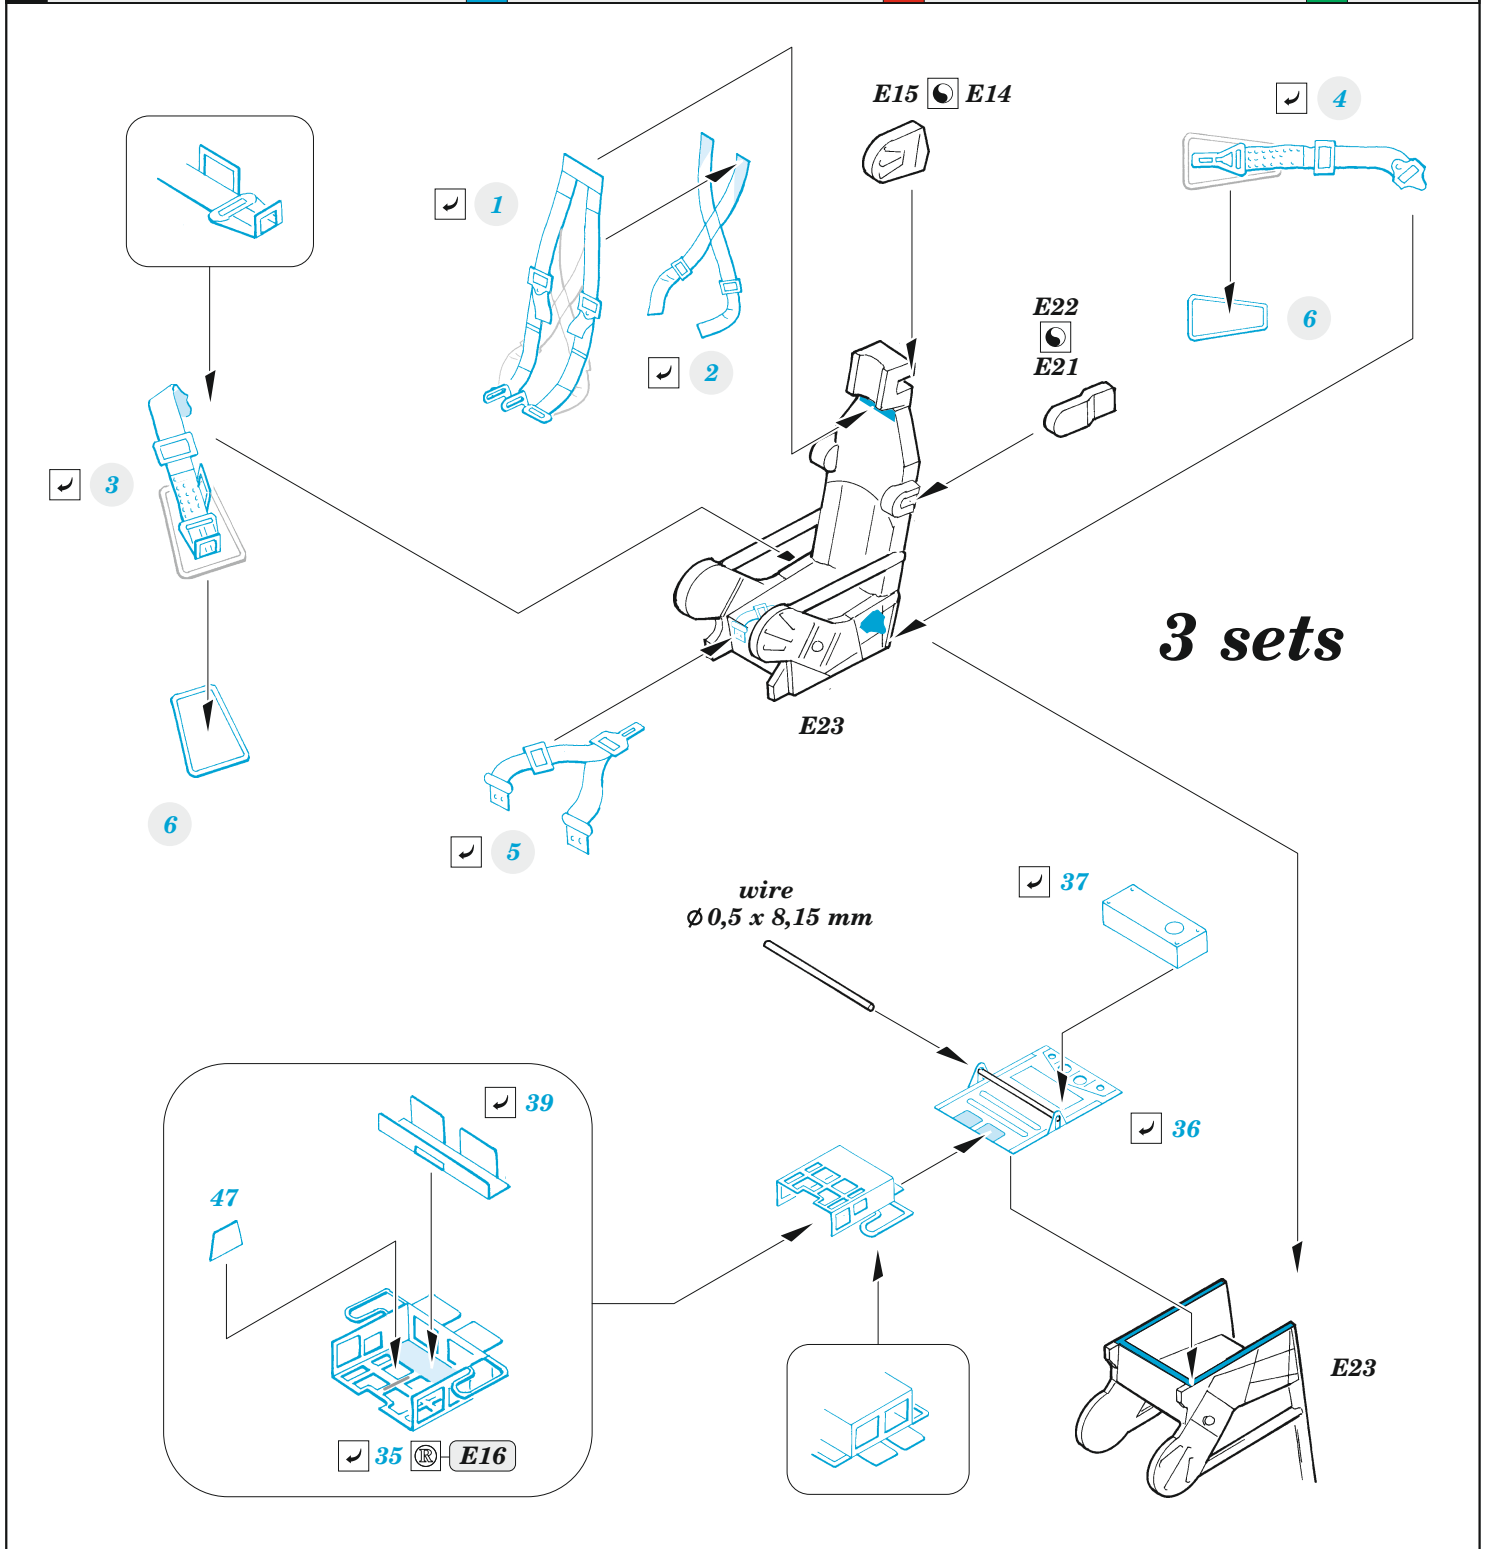

Tu-22 interior

eduard

73 691

1/72

detail set for TRUMPETER 1/72 kit • sada detailů pro stavebnici TRUMPETER 1/72

- APPLY EXPRESS MASK AND PAINT BEFORE GLUING
POUŽIT EXPRESS MASK NABARVIT PŘED SLEPENÍM
- SYMMETRICAL ASSEMBLY
SYMETRICKÁ MONTÁŽ
- REMOVE
ODSTRANIT
- GRIND
OBROUSIT
- DRILL HOLE
VRTAT OTVOR
- COLORED ETCHED PARTS
LEPTANÉ BAREVNÉ DÍLY
- ETCHED PARTS
LEPTANÉ NEBAREVNÉ DÍLY
- ORIGINAL KIT PARTS
PŮVODNÍ DÍLY STAVEBNICE
- BEND
OHNOUT
- OPTION
VOLBA
- REPLACE
NAHRADIT

ORIGINAL KIT PARTS
PŮVODNÍ DÍLY STAVEBNICE

PHOTO-ETCHED PARTS
LEPTANÉ DÍLY

PARTS TO BE REMOVED
DÍLY K ODSTRANĚNÍ

FILL
TMELIT

C17

D4

D1

step 2

step 1
C13

step 2

step 1

Related products: 72 694 Tu-22 exterior 1/72