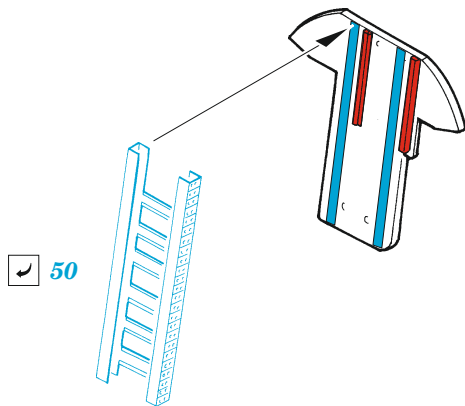

Tu-22 interior

eduard

73 691

1/72

detail set for TRUMPETER 1/72 kit • sada detailů pro stavebnici TRUMPETER 1/72

- APPLY EXPRESS MASK AND PAINT BEFORE GLUING
POUŽIT EXPRESS MASK NABARVIT PŘED SLEPENÍM
- SYMMETRICAL ASSEMBLY
SYMETRICKÁ MONTÁŽ
- REMOVE
ODSTRANIT
- GRIND
OBROUSIT
- DRILL HOLE
VRTAT OTVOR
- COLORED ETCHED PARTS
LEPTANÉ BAREVNÉ DÍLY
- ETCHED PARTS
LEPTANÉ NEBAREVNÉ DÍLY
- ORIGINAL KIT PARTS
PŮVODNÍ DÍLY STAVEBNICE
- BEND
OHNOUT
- OPTION
VOLBA
- REPLACE
NAHRADIT

ORIGINAL KIT PARTS
PŮVODNÍ DÍLY STAVEBNICE

PHOTO-ETCHED PARTS
LEPTANÉ DÍLY

PARTS TO BE REMOVED
DÍLY K ODSTRANĚNÍ

FILL
TMELIT

C17

D4

D1

step 2