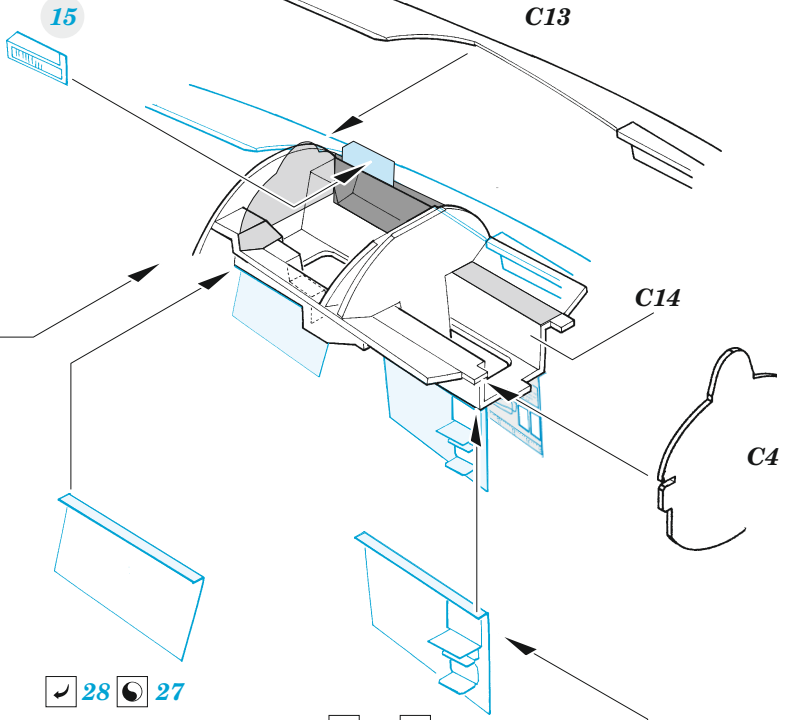

step 2

step 1
C13