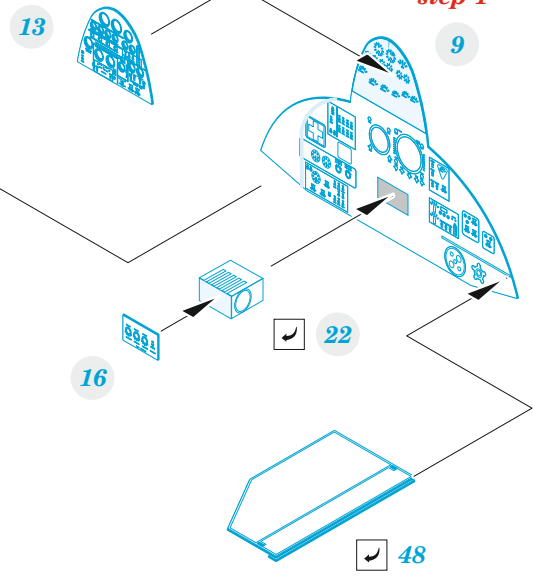

Tu-22 interior

eduard

73 691

1/72

detail set for TRUMPETER 1/72 kit • sada detailů pro stavebnici TRUMPETER 1/72

- APPLY EXPRESS MASK AND PAINT BEFORE GLUING
POUŽIT EXPRESS MASK NABARVIT PŘED SLEPENÍM
- SYMMETRICAL ASSEMBLY
SYMETRICKÁ MONTÁŽ
- REMOVE
ODSTRANIT
- GRIND
OBROUSIT
- DRILL HOLE
VRTAT OTVOR
- COLORED ETCHED PARTS
LEPTANÉ BAREVNÉ DÍLY
- ETCHED PARTS
LEPTANÉ NEBAREVNÉ DÍLY
- ORIGINAL KIT PARTS
PŮVODNÍ DÍLY STAVEBNICE
- BEND
OHNOUT
- OPTION
VOLBA
- REPLACE
NAHRADIT

ORIGINAL KIT PARTS
PŮVODNÍ DÍLY STAVEBNICE

PHOTO-ETCHED PARTS
LEPTANÉ DÍLY

PARTS TO BE REMOVED
DÍLY K ODSTRANĚNÍ

FILL
TMELIT

C17

D4

D1

step 2

step 1
C13

step 2

step 1

Related products: 72 694 Tu-22 exterior 1/72