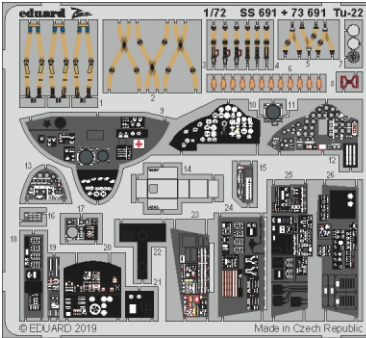

Tu-22 interior

eduard

73 691

1/72

detail set for TRUMPETER 1/72 kit • sada detailů pro stavebnici TRUMPETER 1/72

- APPLY EXPRESS MASK AND PAINT BEFORE GLUING
POUŽIT EXPRESS MASK NABARVIT PŘED SLEPENÍM
- SYMMETRICAL ASSEMBLY
SYMETRICKÁ MONTÁŽ
- REMOVE
ODSTRANIT
- GRIND
OBROUSIT
- DRILL HOLE
VRTAT OTVOR
- COLORED ETCHED PARTS
LEPTANÉ BAREVNÉ DÍLY
- ETCHED PARTS
LEPTANÉ NEBAREVNÉ DÍLY
- ORIGINAL KIT PARTS
PŮVODNÍ DÍLY STAVEBNICE
- BEND
OHNOUT
- OPTION
VOLBA
- REPLACE
NAHRADIT

ORIGINAL KIT PARTS
PŮVODNÍ DÍLY STAVEBNICE

PHOTO-ETCHED PARTS
LEPTANÉ DÍLY

PARTS TO BE REMOVED
DÍLY K ODSTRANĚNÍ

FILL
TMELIT

C17

D4

D1

step 2