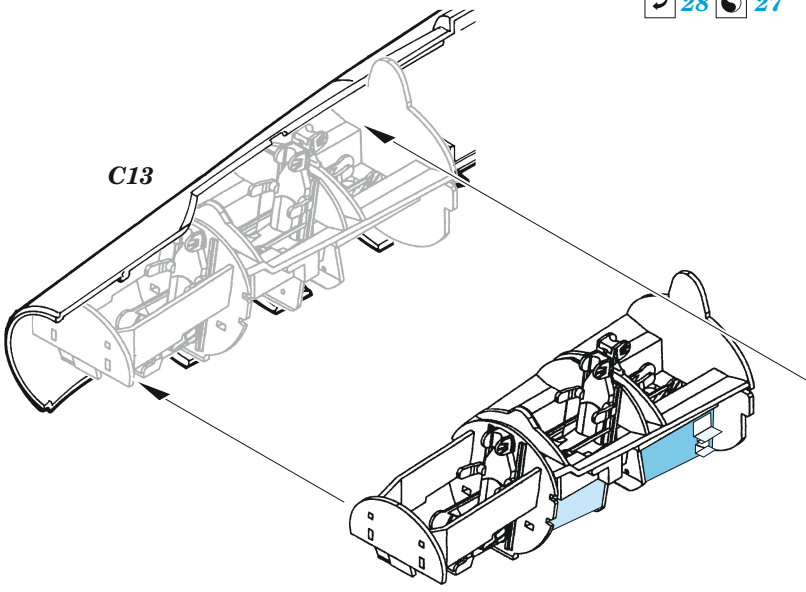

Tu-22 interior

eduard

73 691

1/72

detail set for TRUMPETER 1/72 kit • sada detailů pro stavebnici TRUMPETER 1/72

- APPLY EXPRESS MASK AND PAINT BEFORE GLUING
POUŽIT EXPRESS MASK NABARVIT PŘED SLEPENÍM
- SYMMETRICAL ASSEMBLY
SYMETRICKÁ MONTÁŽ
- REMOVE
ODSTRANIT
- GRIND
OBROUSIT
- DRILL HOLE
VRTAT OTVOR
- COLORED ETCHED PARTS
LEPTANÉ BAREVNÉ DÍLY
- ETCHED PARTS
LEPTANÉ NEBAREVNÉ DÍLY
- ORIGINAL KIT PARTS
PŮVODNÍ DÍLY STAVEBNICE
- BEND
OHNOUT
- OPTION
VOLBA
- REPLACE
NAHRADIT

ORIGINAL KIT PARTS
PŮVODNÍ DÍLY STAVEBNICE

PHOTO-ETCHED PARTS
LEPTANÉ DÍLY

PARTS TO BE REMOVED
DÍLY K ODSTRANĚNÍ

FILL
TMELIT

C17

D4

D1

step 2

step 1
C13

step 2

step 1

Related products: 72 694 Tu-22 exterior 1/72