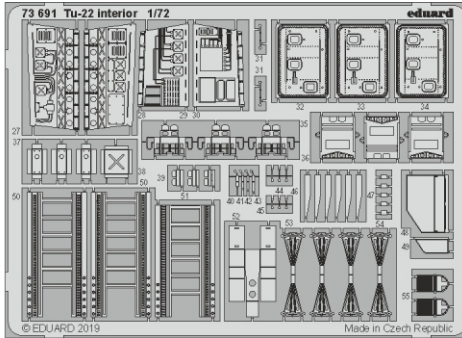

Tu-22 interior

eduard

73 691

1/72

detail set for TRUMPETER 1/72 kit • sada detailů pro stavebnici TRUMPETER 1/72

- APPLY EXPRESS MASK AND PAINT BEFORE GLUING
POUŽIT EXPRESS MASK NABARVIT PŘED SLEPENÍM
- SYMMETRICAL ASSEMBLY
SYMETRICKÁ MONTÁŽ
- REMOVE
ODSTRANIT
- GRIND
OBROUSIT
- DRILL HOLE
VRTAT OTVOR
- COLORED ETCHED PARTS
LEPTANÉ BAREVNÉ DÍLY
- ETCHED PARTS
LEPTANÉ NEBAREVNÉ DÍLY
- ORIGINAL KIT PARTS
PŮVODNÍ DÍLY STAVEBNICE
- BEND
OHNOUT
- OPTION
VOLBA
- REPLACE
NAHRADIT

ORIGINAL KIT PARTS
PŮVODNÍ DÍLY STAVEBNICE

PHOTO-ETCHED PARTS
LEPTANÉ DÍLY

PARTS TO BE REMOVED
DÍLY K ODSTRANĚNÍ

FILL
TMELIT

C17

D4

D1

step 2