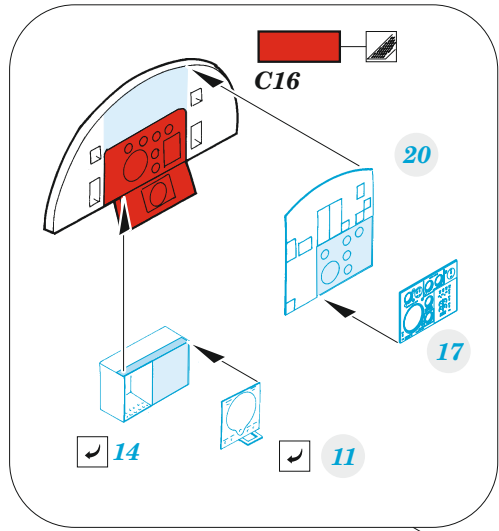

Tu-22 interior

eduard

73 691

1/72

detail set for TRUMPETER 1/72 kit • sada detailů pro stavebnici TRUMPETER 1/72

- APPLY EXPRESS MASK AND PAINT BEFORE GLUING
POUŽIT EXPRESS MASK NABARVIT PŘED SLEPENÍM
- SYMMETRICAL ASSEMBLY
SYMETRICKÁ MONTÁŽ
- REMOVE
ODSTRANIT
- GRIND
OBROUSIT
- DRILL HOLE
VRTAT OTVOR
- COLORED ETCHED PARTS
LEPTANÉ BAREVNÉ DÍLY
- ETCHED PARTS
LEPTANÉ NEBAREVNÉ DÍLY
- ORIGINAL KIT PARTS
PŮVODNÍ DÍLY STAVEBNICE
- BEND
OHNOUT
- OPTION
VOLBA
- REPLACE
NAHRADIT

ORIGINAL KIT PARTS
PŮVODNÍ DÍLY STAVEBNICE

PHOTO-ETCHED PARTS
LEPTANÉ DÍLY

PARTS TO BE REMOVED
DÍLY K ODSTRANĚNÍ

FILL
TMELIT

C17

D4

D1

step 2