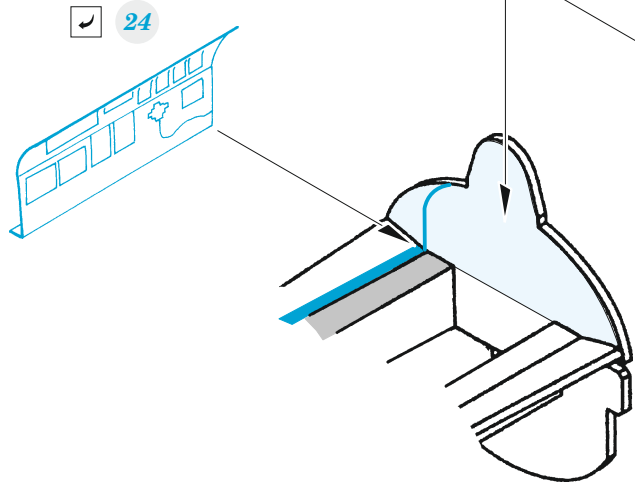

Tu-22 interior

eduard

73 691

1/72

detail set for TRUMPETER 1/72 kit • sada detailů pro stavebnici TRUMPETER 1/72

- APPLY EXPRESS MASK AND PAINT BEFORE GLUING
POUŽIT EXPRESS MASK NABARVIT PŘED SLEPENÍM
- SYMMETRICAL ASSEMBLY
SYMETRICKÁ MONTÁŽ
- REMOVE
ODSTRANIT
- GRIND
OBROUSIT
- DRILL HOLE
VRTAT OTVOR
- COLORED ETCHED PARTS
LEPTANÉ BAREVNÉ DÍLY
- ETCHED PARTS
LEPTANÉ NEBAREVNÉ DÍLY
- ORIGINAL KIT PARTS
PŮVODNÍ DÍLY STAVEBNICE
- BEND
OHNOUT
- OPTION
VOLBA
- REPLACE
NAHRADIT

ORIGINAL KIT PARTS
PŮVODNÍ DÍLY STAVEBNICE

PHOTO-ETCHED PARTS
LEPTANÉ DÍLY

PARTS TO BE REMOVED
DÍLY K ODSTRANĚNÍ

FILL
TMELIT

C17

D4

D1

step 2

step 1
C13

step 2

step 1

Related products: 72 694 Tu-22 exterior 1/72