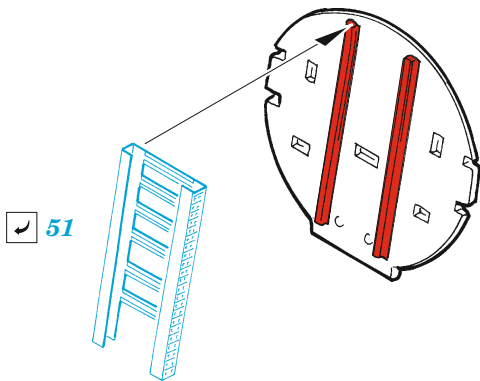

Tu-22 interior

eduard

73 691

1/72

detail set for TRUMPETER 1/72 kit • sada detailů pro stavebnici TRUMPETER 1/72

- APPLY EXPRESS MASK AND PAINT BEFORE GLUING
POUŽIT EXPRESS MASK NABARVIT PŘED SLEPENÍM
- SYMMETRICAL ASSEMBLY
SYMETRICKÁ MONTÁŽ
- REMOVE
ODSTRANIT
- GRIND
OBROUSIT
- DRILL HOLE
VRTAT OTVOR
- COLORED ETCHED PARTS
LEPTANÉ BAREVNÉ DÍLY
- ETCHED PARTS
LEPTANÉ NEBAREVNÉ DÍLY
- ORIGINAL KIT PARTS
PŮVODNÍ DÍLY STAVEBNICE
- BEND
OHNOUT
- OPTION
VOLBA
- REPLACE
NAHRADIT

ORIGINAL KIT PARTS
PŮVODNÍ DÍLY STAVEBNICE

PHOTO-ETCHED PARTS
LEPTANÉ DÍLY

PARTS TO BE REMOVED
DÍLY K ODSTRANĚNÍ

FILL
TMELIT

C17

D4

D1

step 2

step 1
C13

step 2

step 1

Related products: 72 694 Tu-22 exterior 1/72