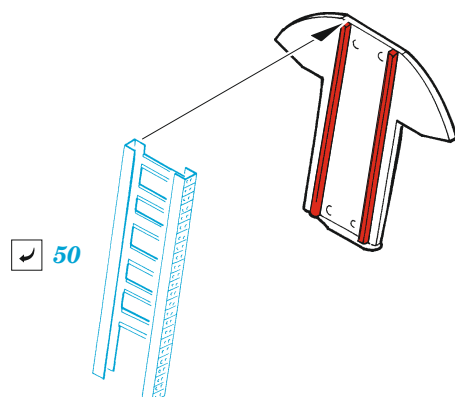

Tu-22 interior

eduard

73 691

1/72

detail set for TRUMPETER 1/72 kit • sada detailů pro stavebnici TRUMPETER 1/72

- APPLY EXPRESS MASK AND PAINT BEFORE GLUING
POUŽIT EXPRESS MASK NABARVIT PŘED SLEPENÍM
- SYMMETRICAL ASSEMBLY
SYMETRICKÁ MONTÁŽ
- REMOVE
ODSTRANIT
- GRIND
OBROUSIT
- DRILL HOLE
VRTAT OTVOR
- COLORED ETCHED PARTS
LEPTANÉ BAREVNÉ DÍLY
- ETCHED PARTS
LEPTANÉ NEBAREVNÉ DÍLY
- ORIGINAL KIT PARTS
PŮVODNÍ DÍLY STAVEBNICE
- BEND
OHNOUT
- OPTION
VOLBA
- REPLACE
NAHRADIT

ORIGINAL KIT PARTS
PŮVODNÍ DÍLY STAVEBNICE

PHOTO-ETCHED PARTS
LEPTANÉ DÍLY

PARTS TO BE REMOVED
DÍLY K ODSTRANĚNÍ

FILL
TMELIT

C17

D4

D1

step 2

step 1
C13

step 2

step 1

Related products: 72 694 Tu-22 exterior 1/72