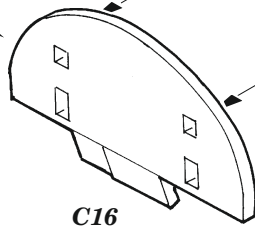

Tu-22 interior

eduard

73 691

1/72

detail set for TRUMPETER 1/72 kit • sada detailů pro stavebnici TRUMPETER 1/72

- APPLY EXPRESS MASK AND PAINT BEFORE GLUING
POUŽIT EXPRESS MASK NABARVIT PŘED SLEPENÍM
- SYMMETRICAL ASSEMBLY
SYMETRICKÁ MONTÁŽ
- REMOVE
ODSTRANIT
- GRIND
OBROUSIT
- DRILL HOLE
VRTAT OTVOR
- COLORED ETCHED PARTS
LEPTANÉ BAREVNÉ DÍLY
- ETCHED PARTS
LEPTANÉ NEBAREVNÉ DÍLY
- ORIGINAL KIT PARTS
PŮVODNÍ DÍLY STAVEBNICE
- BEND
OHNOUT
- OPTION
VOLBA
- REPLACE
NAHRADIT

ORIGINAL KIT PARTS
PŮVODNÍ DÍLY STAVEBNICE

PHOTO-ETCHED PARTS
LEPTANÉ DÍLY

PARTS TO BE REMOVED
DÍLY K ODSTRANĚNÍ

FILL
TMELIT

C17

D4

D1

step 2