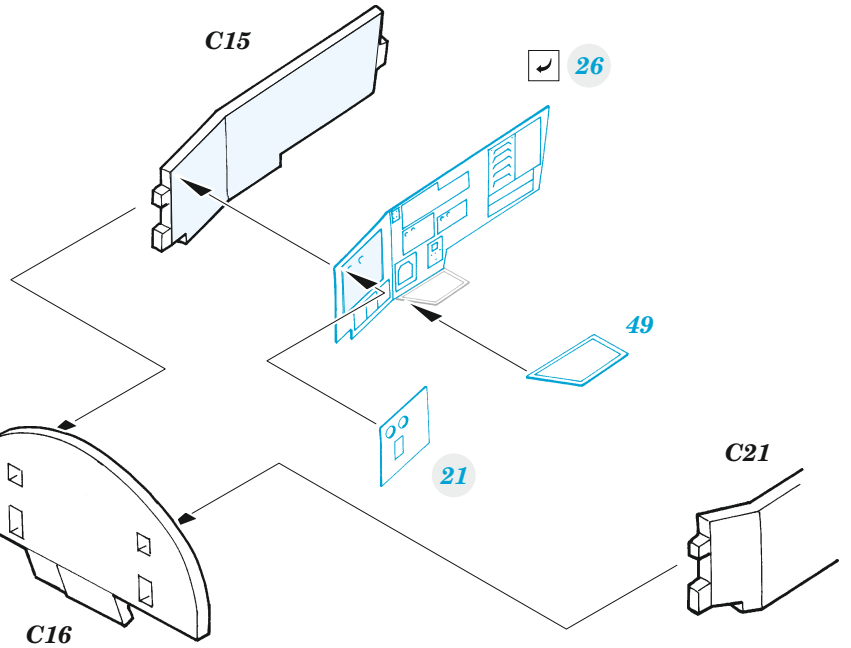

Tu-22 interior

eduard

73 691

1/72

detail set for TRUMPETER 1/72 kit • sada detailů pro stavebnici TRUMPETER 1/72

- APPLY EXPRESS MASK AND PAINT BEFORE GLUING
POUŽIT EXPRESS MASK NABARVIT PŘED SLEPENÍM
- SYMMETRICAL ASSEMBLY
SYMETRICKÁ MONTÁŽ
- REMOVE
ODSTRANIT
- GRIND
OBROUSIT
- DRILL HOLE
VRTAT OTVOR
- COLORED ETCHED PARTS
LEPTANÉ BAREVNÉ DÍLY
- ETCHED PARTS
LEPTANÉ NEBAREVNÉ DÍLY
- ORIGINAL KIT PARTS
PŮVODNÍ DÍLY STAVEBNICE
- BEND
OHNOUT
- OPTION
VOLBA
- REPLACE
NAHRADIT

ORIGINAL KIT PARTS
PŮVODNÍ DÍLY STAVEBNICE

PHOTO-ETCHED PARTS
LEPTANÉ DÍLY

PARTS TO BE REMOVED
DÍLY K ODSTRANĚNÍ

FILL
TMELIT

C17

D4

D1

step 2