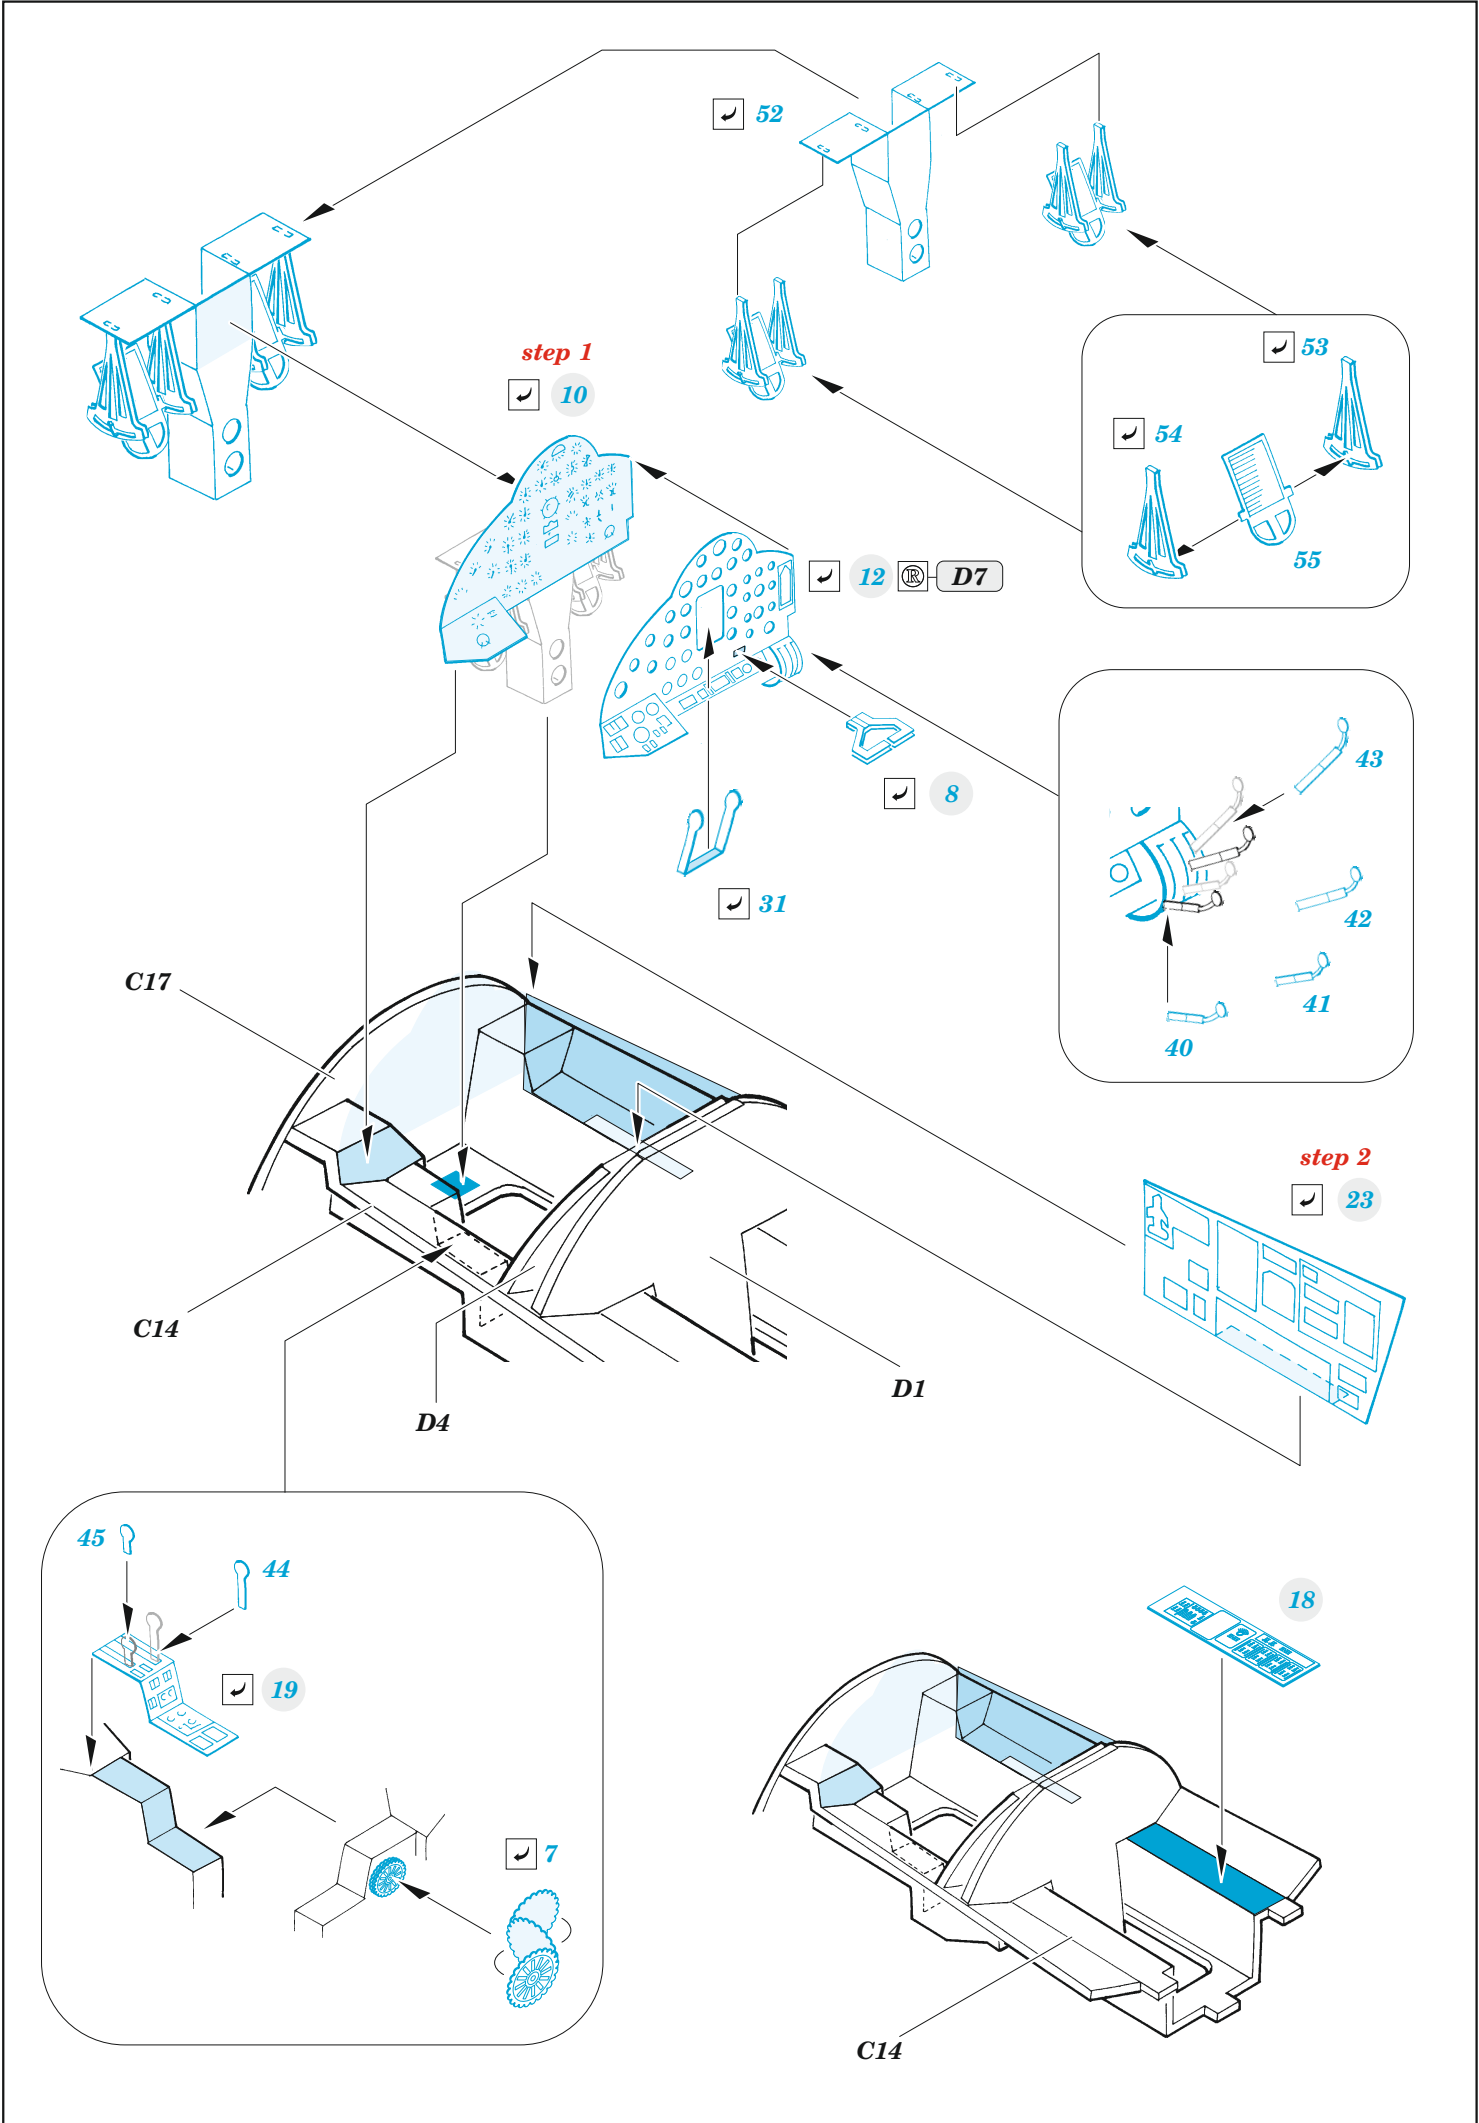

Tu-22 interior

eduard

73 691

1/72

detail set for TRUMPETER 1/72 kit • sada detailů pro stavebnici TRUMPETER 1/72

- APPLY EXPRESS MASK AND PAINT BEFORE GLUING
POUŽIT EXPRESS MASK NABARVIT PŘED SLEPENÍM
- SYMMETRICAL ASSEMBLY
SYMETRICKÁ MONTÁŽ
- REMOVE
ODSTRANIT
- GRIND
OBROUSIT
- DRILL HOLE
VRTAT OTVOR
- COLORED ETCHED PARTS
LEPTANÉ BAREVNÉ DÍLY
- ETCHED PARTS
LEPTANÉ NEBAREVNÉ DÍLY
- ORIGINAL KIT PARTS
PŮVODNÍ DÍLY STAVEBNICE
- BEND
OHNOUT
- OPTION
VOLBA
- REPLACE
NAHRADIT

ORIGINAL KIT PARTS
PŮVODNÍ DÍLY STAVEBNICE

PHOTO-ETCHED PARTS
LEPTANÉ DÍLY

PARTS TO BE REMOVED
DÍLY K ODSTRANĚNÍ

FILL
TMELIT

C17

D4

D1

step 2

step 1
C13

step 2

step 1

Related products: 72 694 Tu-22 exterior 1/72