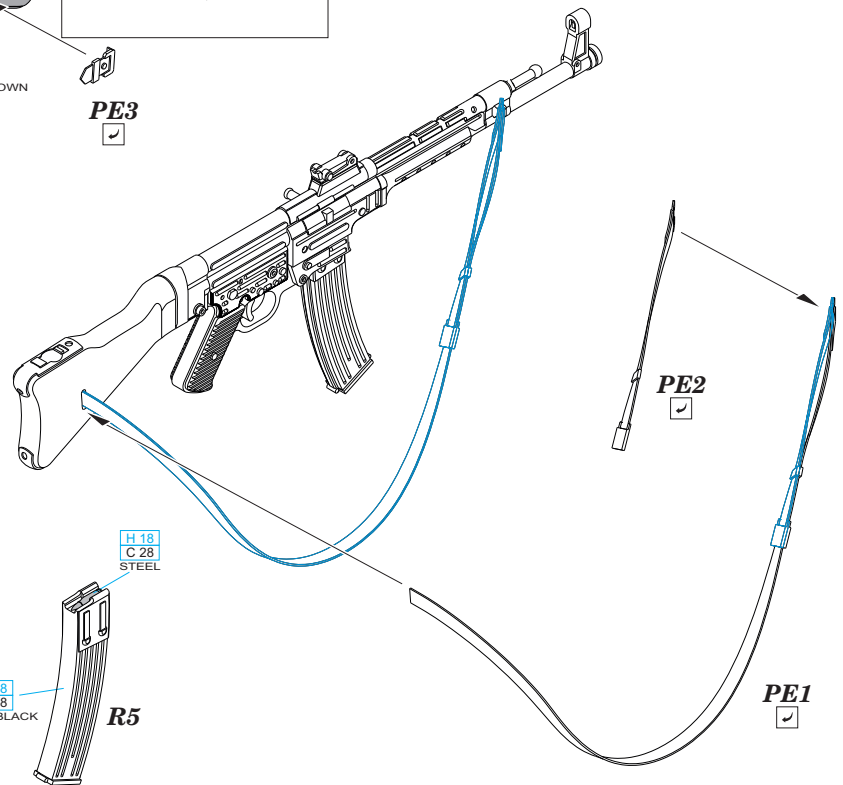

eduard

eduard
435 21 Obrnice 170
Czech Republic

www.eduard.com
19,95

1

PE3

	REMOVE ODSTRANIT		BEND OHNOUT		SYMMETRICAL ASSEMBLY SYMETRICKA MONTAZ
	GRIND OBROUSIT		OPTION VOLBA		SCRIBE THE PANEL AND HOLES RYTI
	DRILL HOLE VRTAT OTVOR		REPLACE NAHRADIT		REVERSE SIDE OTOCIT

2

H 18
C 28
STEEL

H 28
C 78
METAL BLACK

R5

PE2

PE1