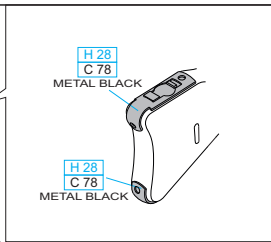

635 013 StG 44 assault rifle

1/35 scale

R4 8pcs.

R5 4pcs.

COLOURS

GSI Creos (GUNZE)		Mr.METAL COLOR
AQUEOUS	Mr.COLOR	
H18	C28	STEEL
H28	C78	METAL BLACK
H37	C43	WOOD BROWN

635 013 StG 44 assault rifle

1/35

eduard

eduard
435 21 Obrnice 170
Czech Republic

www.eduard.com
19,95

1

PE3

	REMOVE ODSTRANIT		BEND OHNOUT		SYMMETRICAL ASSEMBLY SYMETRICKA MONTAZ
	GRIND OBROUSIT		OPTION VOLBA		SCRIBE THE PANEL AND HOLES RYTI
	DRILL HOLE VRTAT OTVOR		REPLACE NAHRADIT		REVERSE SIDE OTOCIT

2

H 18
C 28
STEEL

H 28
C 78
METAL BLACK

R5

PE2

PE1