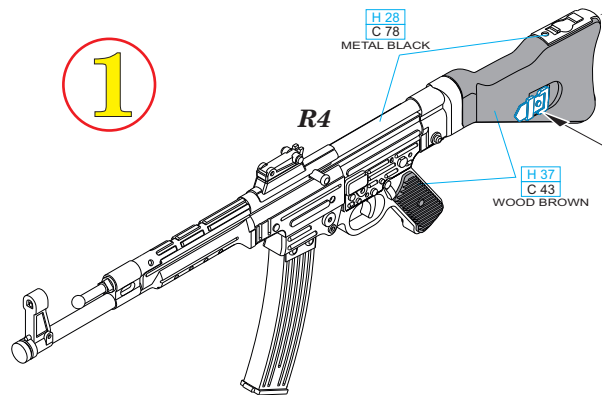

635 013 StG 44 assault rifle

1/35 scale

R4 8pcs.

R5 4pcs.

COLOURS

GSI Creos (GUNZE)		Mr.METAL COLOR
AQUEOUS	Mr.COLOR	
H18	C28	STEEL
H28	C78	METAL BLACK
H37	C43	WOOD BROWN

635 013 StG 44 assault rifle

1/35

eduard

eduard
435 21 Obrnice 170
Czech Republic

www.eduard.com
19,95

1

PE3

	REMOVE ODSTRANIT		BEND OHNOUT		SYMMETRICAL ASSEMBLY SYMETRICKA MONTAZ
	GRIND OBROUSIT		OPTION VOLBA		SCRIBE THE PANEL AND HOLES RYTI
	DRILL HOLE VRTAT OTVOR		REPLACE NAHRADIT		REVERSE SIDE OTOCIT