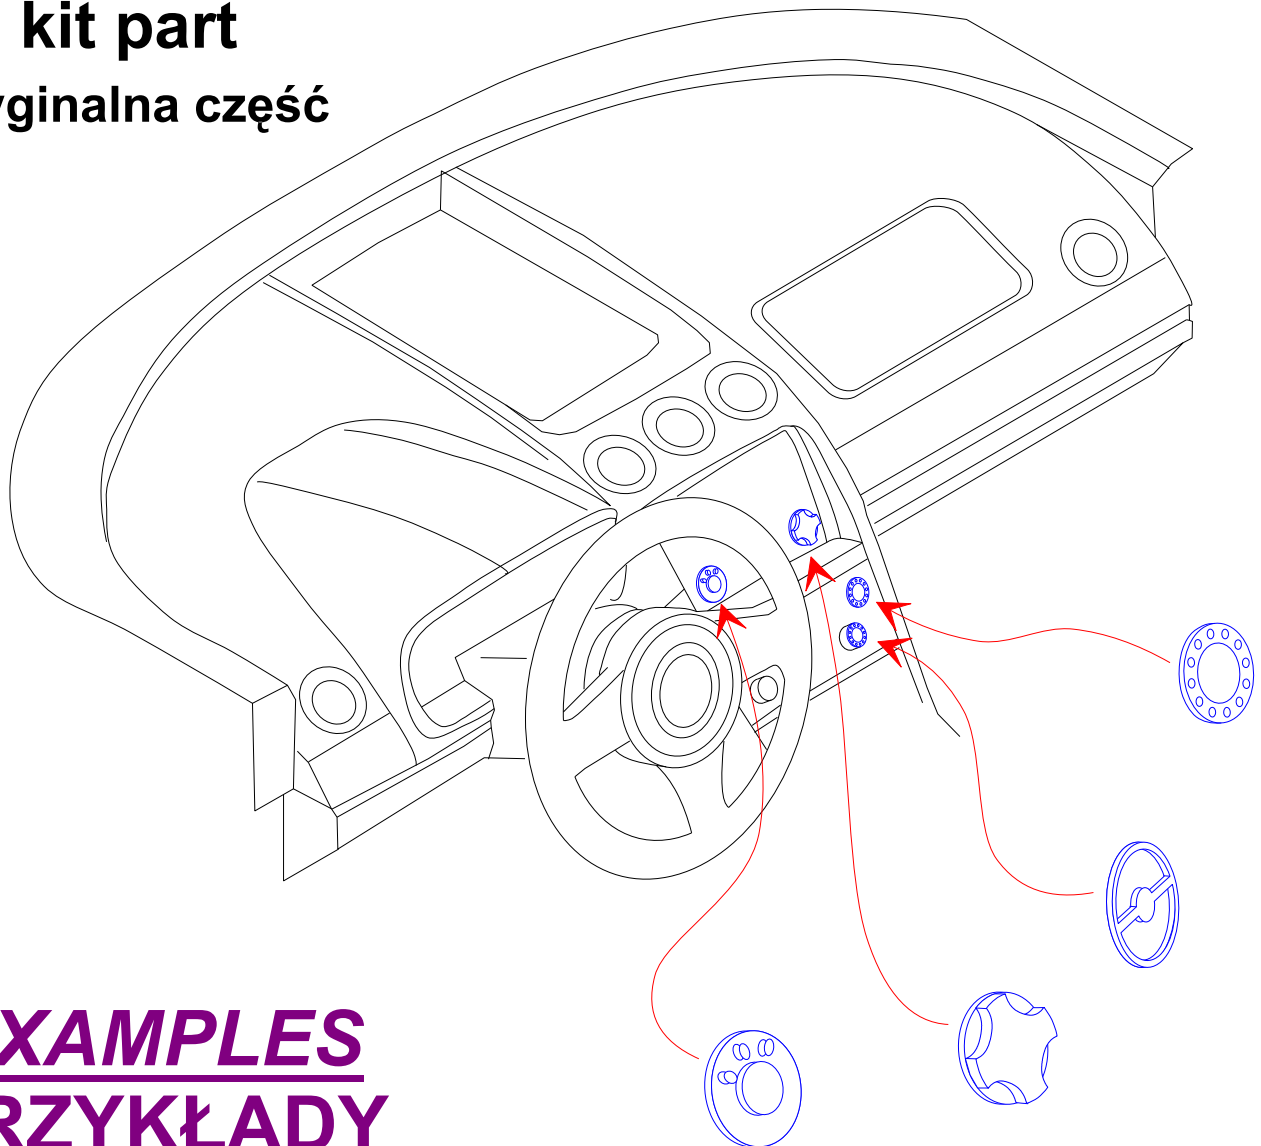

Knob faces

for all cars

Lico pokręteł do
wszelkich samochodów

1/24 scale update

ABER[®] 24 007

WWW.ABER.NET.PL

Made in Poland © 2008

kit part
oryginalna część

EXAMPLES
PRZYKŁADY