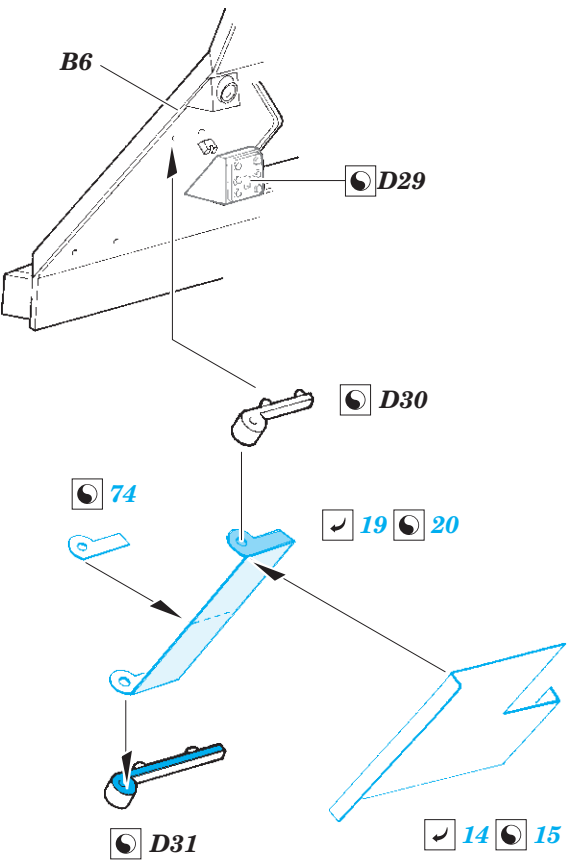

M752 Tactical Ballistic Missile Launcher 1/35

eduard

detail set for 1/35 DRAGON kit • sada detailů pro stavebnici 1/35 DRAGON

36 371

film

- ★ APPLY EXPRESS MASK AND PAINT BEFORE GLUING
POUŽIT EXPRESS MASK NABARVIT PŘED SLEPENÍM
 - ☉ SYMMETRICAL ASSEMBLY
SYMETRICKÁ MONTÁŽ
 - REMOVE
ODSTRANIT
 - ▨ GRIND
OBROUSIT
 - ⊘ DRILL HOLE
VRTÁT OTVOR
 - 1 COLORED ETCHED PARTS
LEPTANÉ BAREVNÉ DÍLY
 - 1 ETCHED PARTS
LEPTANÉ NEBAREVNÉ DÍLY
 - 1 ORIGINAL KIT PARTS
PŮVODNÍ DÍLY STAVEBNICE
- ↪ BEND
OHNOUT
 - ? OPTION
VOLBA
 - Ⓜ REPLACE
NAHRADIT

ORIGINAL KIT PARTS
PŮVODNÍ DÍLY STAVEBNICE

PHOTO-ETCHED PARTS
LEPTANÉ DÍLY

PARTS TO BE REMOVED
DÍLY K ODSTRANĚNÍ

FILL
TMELIT

Ⓜ H28, H29, H35, H36

↪ 23

2 sets

10 pcs.
86