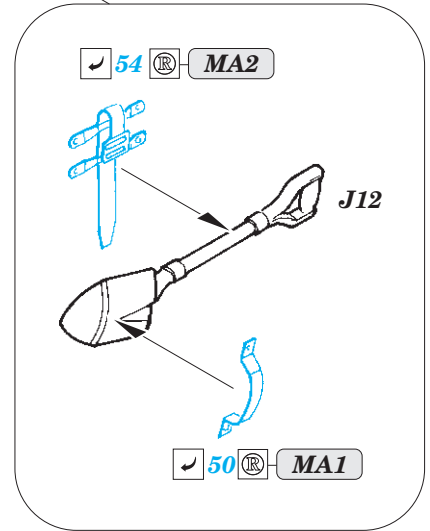

M752 Tactical Ballistic Missile Launcher 1/35

eduard

detail set for 1/35 DRAGON kit • sada detailů pro stavebnici 1/35 DRAGON

36 371

film

- ★ APPLY EXPRESS MASK AND PAINT BEFORE GLUING
POUŽIT EXPRESS MASK NABARVIT PŘED SLEPENÍM
 - ☉ SYMMETRICAL ASSEMBLY
SYMETRICKÁ MONTÁŽ
 - REMOVE
ODSTRANIT
 - ▨ GRIND
OBROUSIT
 - ⊘ DRILL HOLE
VRTÁT OTVOR
 - 1 COLORED ETCHED PARTS
LEPTANÉ BAREVNÉ DÍLY
 - 1 ETCHED PARTS
LEPTANÉ NEBAREVNÉ DÍLY
 - 1 ORIGINAL KIT PARTS
PŮVODNÍ DÍLY STAVEBNICE
- ↪ BEND
OHNOUT
 - ? OPTION
VOLBA
 - Ⓜ REPLACE
NAHRADIT

ORIGINAL KIT PARTS
PŮVODNÍ DÍLY STAVEBNICE

PHOTO-ETCHED PARTS
LEPTANÉ DÍLY

PARTS TO BE REMOVED
DÍLY K ODSTRANĚNÍ

FILL
TMELIT

Ⓜ H28, H29, H35, H36

↪ 23

2 sets

10 pcs.
86