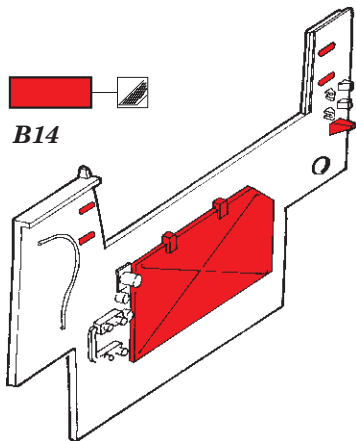

M752 Tactical Ballistic Missile Launcher 1/35

eduard

detail set for 1/35 DRAGON kit • sada detailů pro stavebnici 1/35 DRAGON

36 371

film

- ★ APPLY EXPRESS MASK AND PAINT BEFORE GLUING
POUŽIT EXPRESS MASK NABARVIT PŘED SLEPENÍM
 - ☉ SYMMETRICAL ASSEMBLY
SYMETRICKÁ MONTÁŽ
 - REMOVE
ODSTRANIT
 - ▨ GRIND
OBROUSIT
 - ⊘ DRILL HOLE
VRTÁT OTVOR
 - 1 COLORED ETCHED PARTS
LEPTANÉ BAREVNÉ DÍLY
 - 1 ETCHED PARTS
LEPTANÉ NEBAREVNÉ DÍLY
 - 1 ORIGINAL KIT PARTS
PŮVODNÍ DÍLY STAVEBNICE
- ↪ BEND
OHNOUT
 - ? OPTION
VOLBA
 - Ⓜ REPLACE
NAHRADIT

ORIGINAL KIT PARTS
PŮVODNÍ DÍLY STAVEBNICE

PHOTO-ETCHED PARTS
LEPTANÉ DÍLY

PARTS TO BE REMOVED
DÍLY K ODSTRANĚNÍ

FILL
TMELIT

Ⓜ H28, H29, H35, H36

↪ 23

2 sets

10 pcs.
86