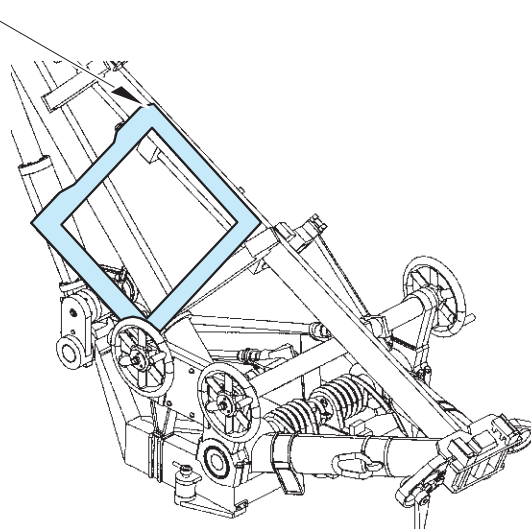

M752 Tactical Ballistic Missile Launcher 1/35

eduard

detail set for 1/35 DRAGON kit • sada detailů pro stavebnici 1/35 DRAGON

36 371

film

- ★ APPLY EXPRESS MASK AND PAINT BEFORE GLUING
POUŽIT EXPRESS MASK NABARVIT PŘED SLEPENÍM
 - ☉ SYMMETRICAL ASSEMBLY
SYMETRICKÁ MONTÁŽ
 - REMOVE
ODSTRANIT
 - ▨ GRIND
OBROUSIT
 - ⊘ DRILL HOLE
VRTÁT OTVOR
 - 1 COLORED ETCHED PARTS
LEPTANÉ BAREVNÉ DÍLY
 - 1 ETCHED PARTS
LEPTANÉ NEBAREVNÉ DÍLY
 - 1 ORIGINAL KIT PARTS
PŮVODNÍ DÍLY STAVEBNICE
- ↪ BEND
OHNOUT
 - ? OPTION
VOLBA
 - Ⓜ REPLACE
NAHRADIT

ORIGINAL KIT PARTS
PŮVODNÍ DÍLY STAVEBNICE

PHOTO-ETCHED PARTS
LEPTANÉ DÍLY

PARTS TO BE REMOVED
DÍLY K ODSTRANĚNÍ

FILL
TMELIT

Ⓜ H28, H29, H35, H36

↪ 23

2 sets

10 pcs.
86