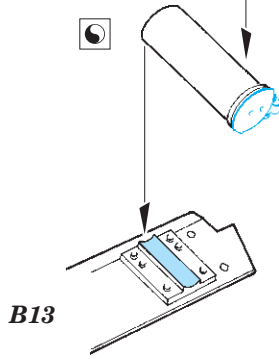

M752 Tactical Ballistic Missile Launcher 1/35

eduard

detail set for 1/35 DRAGON kit • sada detailů pro stavebnici 1/35 DRAGON

36 371

film

- ★ APPLY EXPRESS MASK AND PAINT BEFORE GLUING
POUŽIT EXPRESS MASK NABARVIT PŘED SLEPENÍM
 - ☉ SYMMETRICAL ASSEMBLY
SYMETRICKÁ MONTÁŽ
 - REMOVE
ODSTRANIT
 - ▨ GRIND
OBROUSIT
 - ⊘ DRILL HOLE
VRTÁT OTVOR
 - 1 COLORED ETCHED PARTS
LEPTANÉ BAREVNÉ DÍLY
 - 1 ETCHED PARTS
LEPTANÉ NEBAREVNÉ DÍLY
 - 1 ORIGINAL KIT PARTS
PŮVODNÍ DÍLY STAVEBNICE
- ↪ BEND
OHNOUT
 - ? OPTION
VOLBA
 - Ⓜ REPLACE
NAHRADIT

ORIGINAL KIT PARTS
PŮVODNÍ DÍLY STAVEBNICE

PHOTO-ETCHED PARTS
LEPTANÉ DÍLY

PARTS TO BE REMOVED
DÍLY K ODSTRANĚNÍ

FILL
TMELIT

Ⓜ H28, H29, H35, H36

↪ 23

2 sets

10 pcs.
86