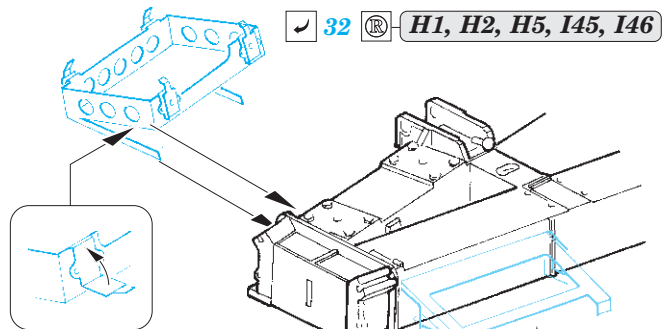

M752 Tactical Ballistic Missile Launcher 1/35

eduard

detail set for 1/35 DRAGON kit • sada detailů pro stavebnici 1/35 DRAGON

36 371

film

- ★ APPLY EXPRESS MASK AND PAINT BEFORE GLUING
POUŽIT EXPRESS MASK NABARVIT PŘED SLEPENÍM
 - ☉ SYMMETRICAL ASSEMBLY
SYMETRICKÁ MONTÁŽ
 - REMOVE
ODSTRANIT
 - ▨ GRIND
OBROUSIT
 - ⊘ DRILL HOLE
VRTÁT OTVOR
 - 1 COLORED ETCHED PARTS
LEPTANÉ BAREVNÉ DÍLY
 - 1 ETCHED PARTS
LEPTANÉ NEBAREVNÉ DÍLY
 - 1 ORIGINAL KIT PARTS
PŮVODNÍ DÍLY STAVEBNICE
- ↪ BEND
OHNOUT
 - ? OPTION
VOLBA
 - Ⓜ REPLACE
NAHRADIT

ORIGINAL KIT PARTS
PŮVODNÍ DÍLY STAVEBNICE

PHOTO-ETCHED PARTS
LEPTANÉ DÍLY

PARTS TO BE REMOVED
DÍLY K ODSTRANĚNÍ

FILL
TMELIT

Ⓜ H28, H29, H35, H36

↪ 23

2 sets

10 pcs.
86