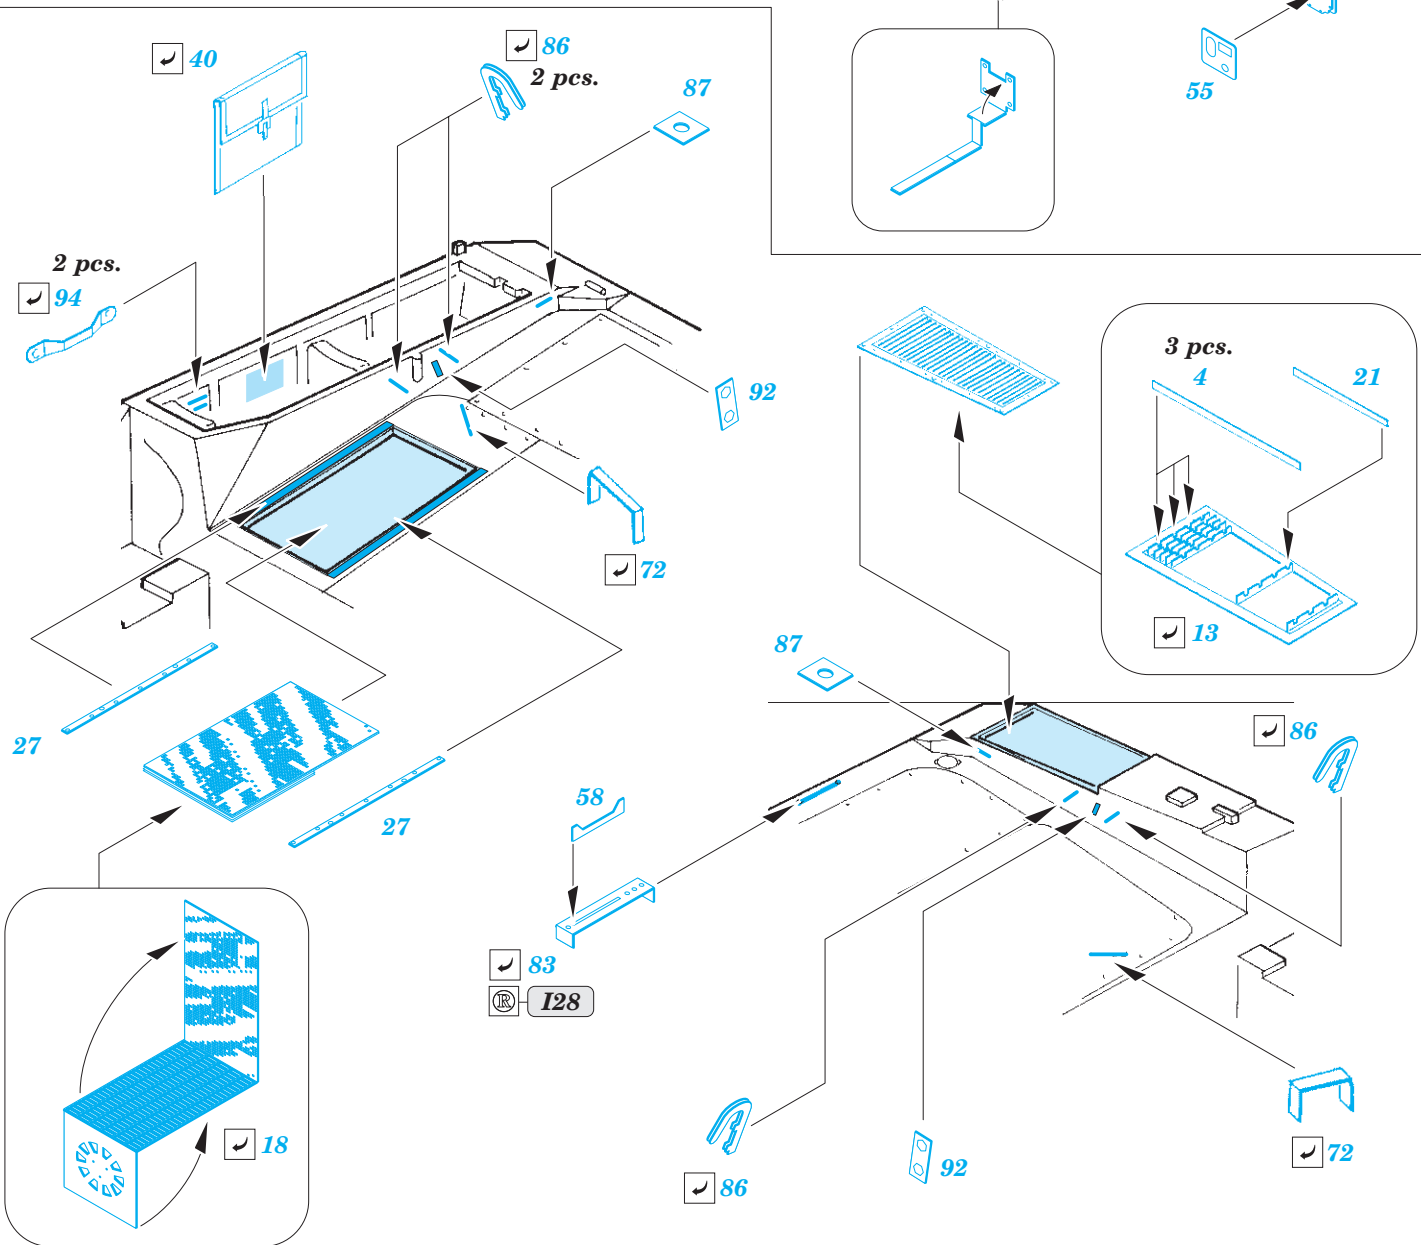

M752 Tactical Ballistic Missile Launcher 1/35

eduard

detail set for 1/35 DRAGON kit • sada detailů pro stavebnici 1/35 DRAGON

36 371

film

- ★ APPLY EXPRESS MASK AND PAINT BEFORE GLUING
POUŽIT EXPRESS MASK NABARVIT PŘED SLEPENÍM
 - ☉ SYMMETRICAL ASSEMBLY
SYMETRICKÁ MONTÁŽ
 - REMOVE
ODSTRANIT
 - ▨ GRIND
OBROUSIT
 - ⊘ DRILL HOLE
VRTÁT OTVOR
 - 1 COLORED ETCHED PARTS
LEPTANÉ BAREVNÉ DÍLY
 - 1 ETCHED PARTS
LEPTANÉ NEBAREVNÉ DÍLY
 - 1 ORIGINAL KIT PARTS
PŮVODNÍ DÍLY STAVEBNICE
- ↪ BEND
OHNOUT
 - ? OPTION
VOLBA
 - Ⓜ REPLACE
NAHRADIT

ORIGINAL KIT PARTS
PŮVODNÍ DÍLY STAVEBNICE

PHOTO-ETCHED PARTS
LEPTANÉ DÍLY

PARTS TO BE REMOVED
DÍLY K ODSTRANĚNÍ

FILL
TMELIT

Ⓜ H28, H29, H35, H36

↪ 23

2 sets

10 pcs.
86