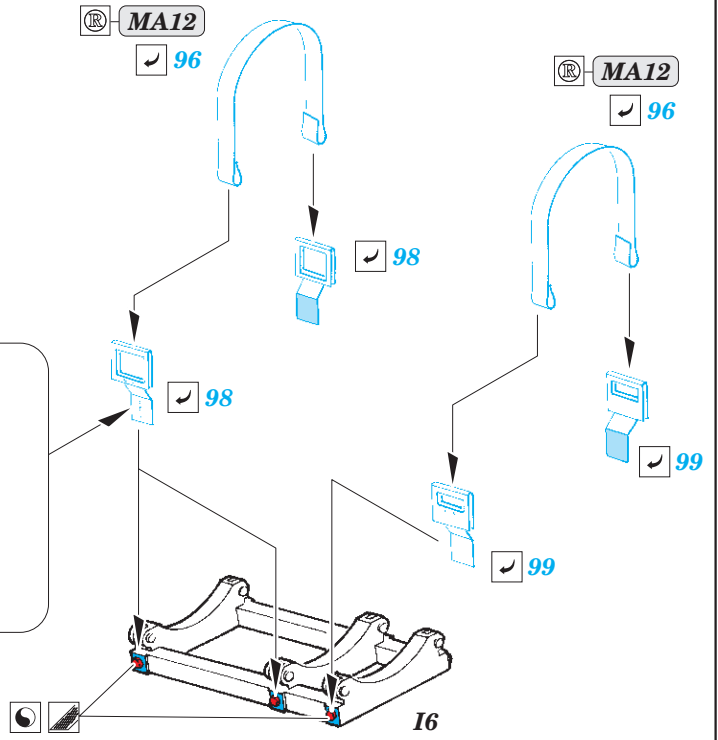

ORIGINAL KIT PARTS
PŮVODNÍ DÍLY STAVEBNICE

PHOTO-ETCHED PARTS
LEPTANÉ DÍLY

PARTS TO BE REMOVED
DÍLY K ODSTRANĚNÍ

FILL
TMELIT

Ⓜ H28, H29, H35, H36

↪ 23

2 sets

10 pcs.
86