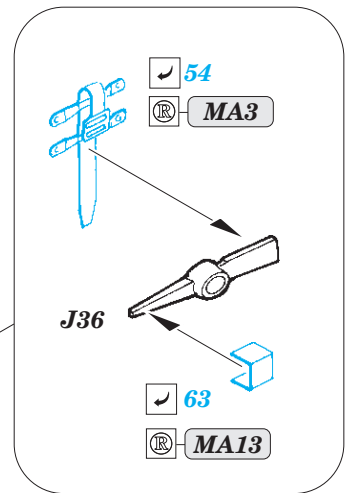

M752 Tactical Ballistic Missile Launcher 1/35

eduard

detail set for 1/35 DRAGON kit • sada detailů pro stavebnici 1/35 DRAGON

36 371

film

- ★ APPLY EXPRESS MASK AND PAINT BEFORE GLUING
POUŽIT EXPRESS MASK NABARVIT PŘED SLEPENÍM
 - ☉ SYMMETRICAL ASSEMBLY
SYMETRICKÁ MONTÁŽ
 - REMOVE
ODSTRANIT
 - ▨ GRIND
OBROUSIT
 - ⊘ DRILL HOLE
VRTÁT OTVOR
 - 1 COLORED ETCHED PARTS
LEPTANÉ BAREVNÉ DÍLY
 - 1 ETCHED PARTS
LEPTANÉ NEBAREVNÉ DÍLY
 - 1 ORIGINAL KIT PARTS
PŮVODNÍ DÍLY STAVEBNICE
- ↪ BEND
OHNOUT
 - ? OPTION
VOLBA
 - Ⓜ REPLACE
NAHRADIT

ORIGINAL KIT PARTS
PŮVODNÍ DÍLY STAVEBNICE

PHOTO-ETCHED PARTS
LEPTANÉ DÍLY

PARTS TO BE REMOVED
DÍLY K ODSTRANĚNÍ

FILL
TMELIT

Ⓜ H28, H29, H35, H36

↪ 23

2 sets

10 pcs.
86