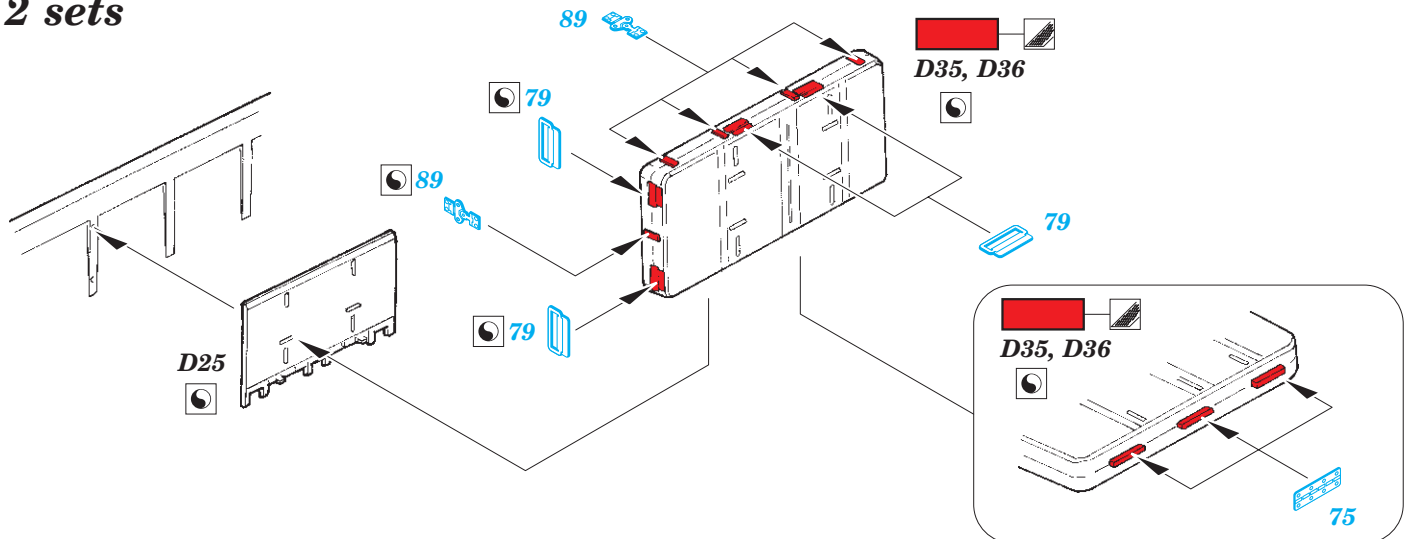

ORIGINAL KIT PARTS
PŮVODNÍ DÍLY STAVEBNICE

PHOTO-ETCHED PARTS
LEPTANÉ DÍLY

PARTS TO BE REMOVED
DÍLY K ODSTRANĚNÍ

FILL
TMELIT

Ⓜ H28, H29, H35, H36

↪ 23

2 sets

10 pcs.
86