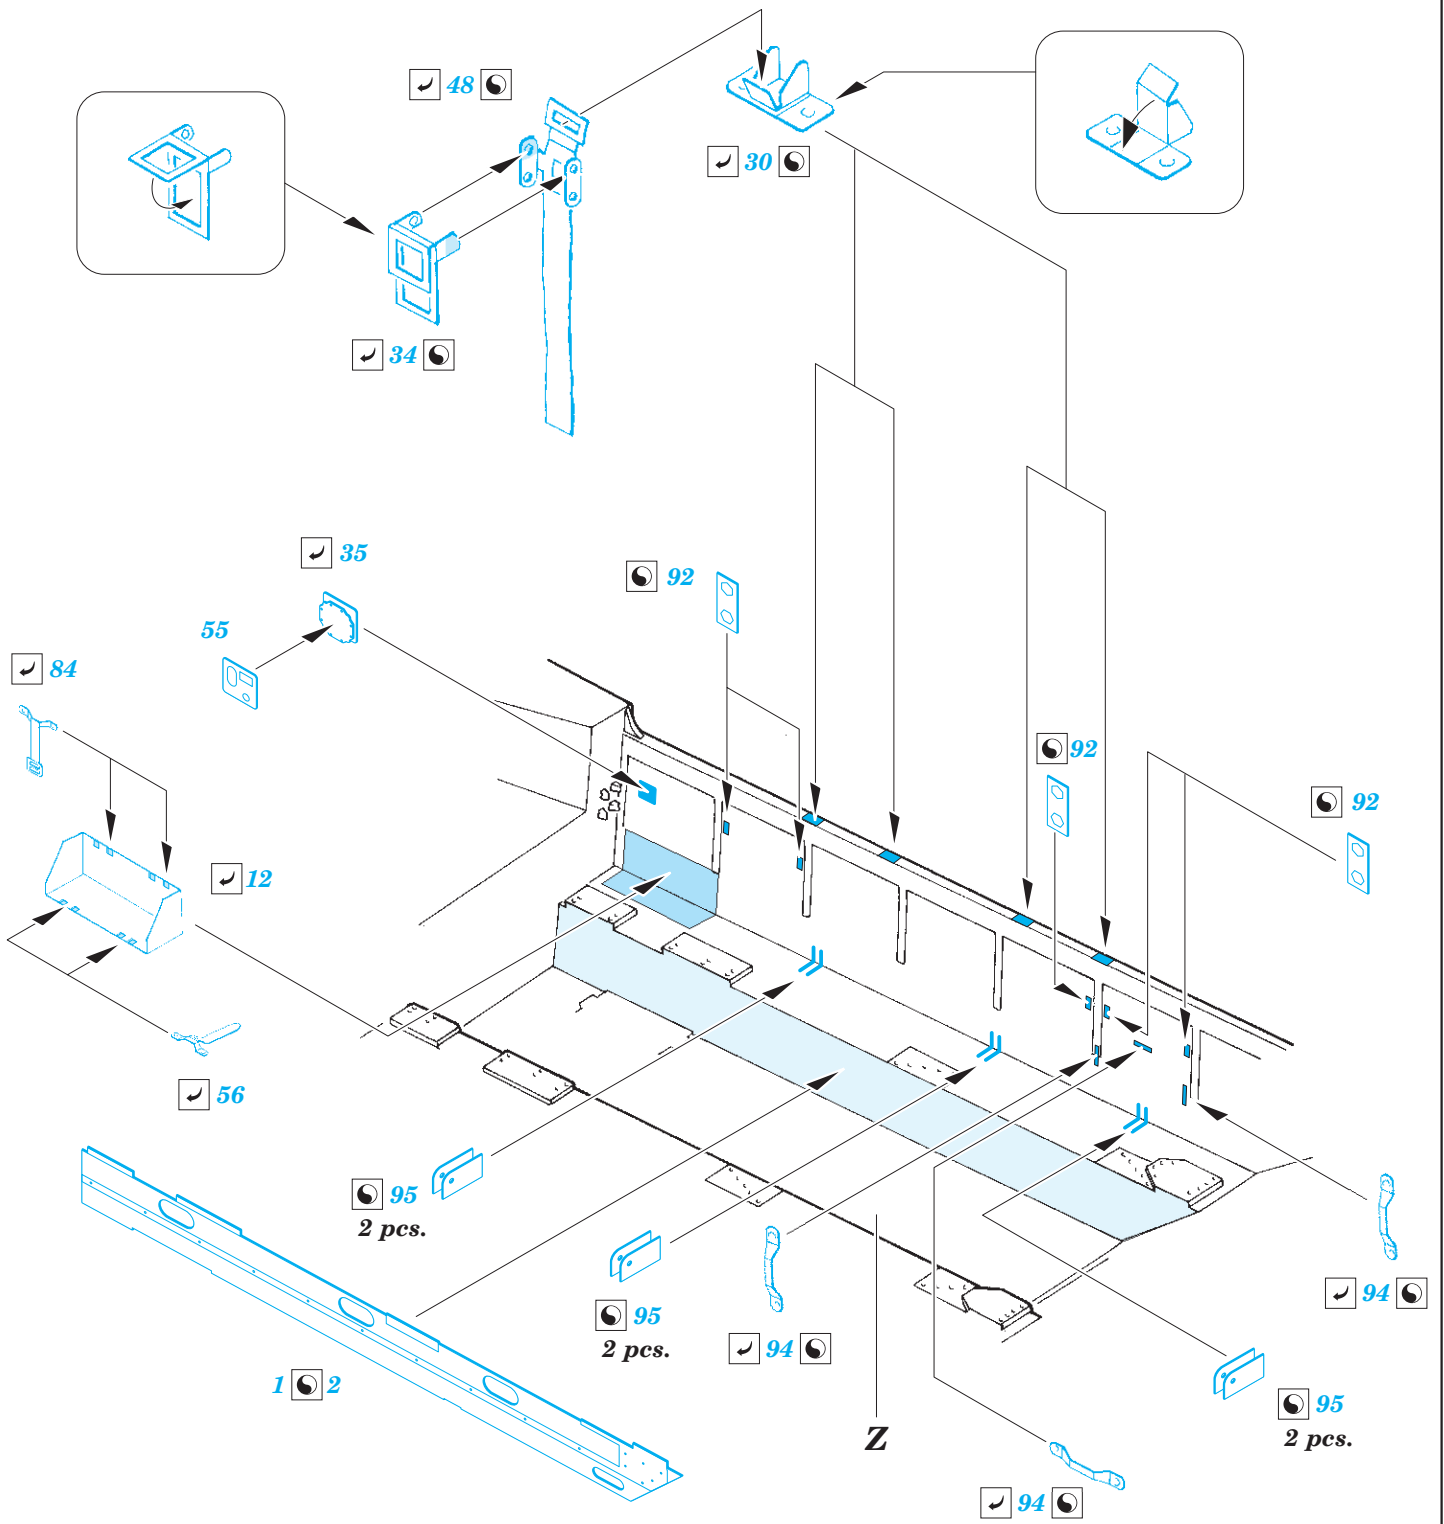

M752 Tactical Ballistic Missile Launcher 1/35

eduard

detail set for 1/35 DRAGON kit • sada detailů pro stavebnici 1/35 DRAGON

36 371

film

- ★ APPLY EXPRESS MASK AND PAINT BEFORE GLUING
POUŽIT EXPRESS MASK NABARVIT PŘED SLEPENÍM
 - ☉ SYMMETRICAL ASSEMBLY
SYMETRICKÁ MONTÁŽ
 - REMOVE
ODSTRANIT
 - ▨ GRIND
OBROUSIT
 - ⊘ DRILL HOLE
VRTÁT OTVOR
 - 1 COLORED ETCHED PARTS
LEPTANÉ BAREVNÉ DÍLY
 - 1 ETCHED PARTS
LEPTANÉ NEBAREVNÉ DÍLY
 - 1 ORIGINAL KIT PARTS
PŮVODNÍ DÍLY STAVEBNICE
- ↪ BEND
OHNOUT
 - ? OPTION
VOLBA
 - Ⓜ REPLACE
NAHRADIT

ORIGINAL KIT PARTS
PŮVODNÍ DÍLY STAVEBNICE

PHOTO-ETCHED PARTS
LEPTANÉ DÍLY

PARTS TO BE REMOVED
DÍLY K ODSTRANĚNÍ

FILL
TMELIT

Ⓜ H28, H29, H35, H36

↪ 23

2 sets

10 pcs.
86