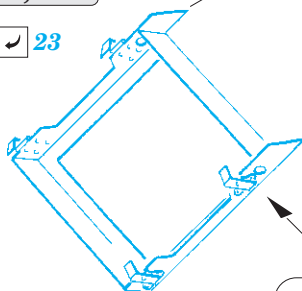

ORIGINAL KIT PARTS
PŮVODNÍ DÍLY STAVEBNICE

PHOTO-ETCHED PARTS
LEPTANÉ DÍLY

PARTS TO BE REMOVED
DÍLY K ODSTRANĚNÍ

FILL
TMELIT

Ⓜ H28, H29, H35, H36

↪ 23

2 sets

10 pcs.
86