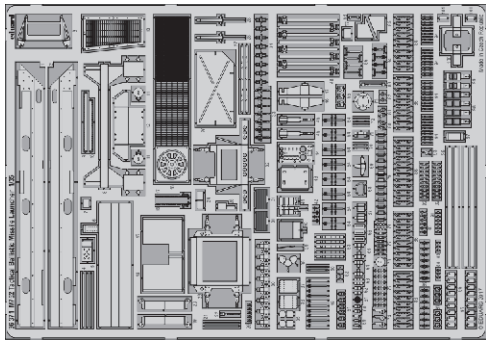

M752 Tactical Ballistic Missile Launcher 1/35

eduard

detail set for 1/35 DRAGON kit • sada detailů pro stavebnici 1/35 DRAGON

36 371

film

- ★ APPLY EXPRESS MASK AND PAINT BEFORE GLUING
POUŽIT EXPRESS MASK NABARVIT PŘED SLEPENÍM
 - ☉ SYMMETRICAL ASSEMBLY
SYMETRICKÁ MONTÁŽ
 - REMOVE
ODSTRANIT
 - ▨ GRIND
OBROUSIT
 - ⊘ DRILL HOLE
VRTÁT OTVOR
 - 1 COLORED ETCHED PARTS
LEPTANÉ BAREVNÉ DÍLY
 - 1 ETCHED PARTS
LEPTANÉ NEBAREVNÉ DÍLY
 - 1 ORIGINAL KIT PARTS
PŮVODNÍ DÍLY STAVEBNICE
- ↪ BEND
OHNOUT
 - ? OPTION
VOLBA
 - Ⓜ REPLACE
NAHRADIT

ORIGINAL KIT PARTS
PŮVODNÍ DÍLY STAVEBNICE

PHOTO-ETCHED PARTS
LEPTANÉ DÍLY

PARTS TO BE REMOVED
DÍLY K ODSTRANĚNÍ

FILL
TMELIT

Ⓜ H28, H29, H35, H36

↪ 23

2 sets

10 pcs.
86