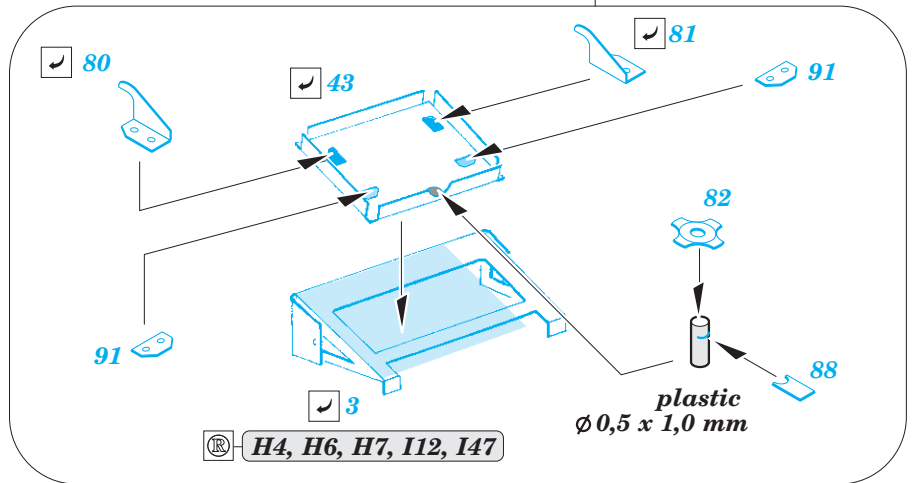

M752 Tactical Ballistic Missile Launcher 1/35

eduard

detail set for 1/35 DRAGON kit • sada detailů pro stavebnici 1/35 DRAGON

36 371

film

- ★ APPLY EXPRESS MASK AND PAINT BEFORE GLUING
POUŽIT EXPRESS MASK NABARVIT PŘED SLEPENÍM
 - ☉ SYMMETRICAL ASSEMBLY
SYMETRICKÁ MONTÁŽ
 - REMOVE
ODSTRANIT
 - ▨ GRIND
OBROUSIT
 - ⊘ DRILL HOLE
VRTÁT OTVOR
 - 1 COLORED ETCHED PARTS
LEPTANÉ BAREVNÉ DÍLY
 - 1 ETCHED PARTS
LEPTANÉ NEBAREVNÉ DÍLY
 - 1 ORIGINAL KIT PARTS
PŮVODNÍ DÍLY STAVEBNICE
- ↪ BEND
OHNOUT
 - ? OPTION
VOLBA
 - Ⓜ REPLACE
NAHRADIT

ORIGINAL KIT PARTS
PŮVODNÍ DÍLY STAVEBNICE

PHOTO-ETCHED PARTS
LEPTANÉ DÍLY

PARTS TO BE REMOVED
DÍLY K ODSTRANĚNÍ

FILL
TMELIT

Ⓜ H28, H29, H35, H36

↪ 23

2 sets

10 pcs.
86