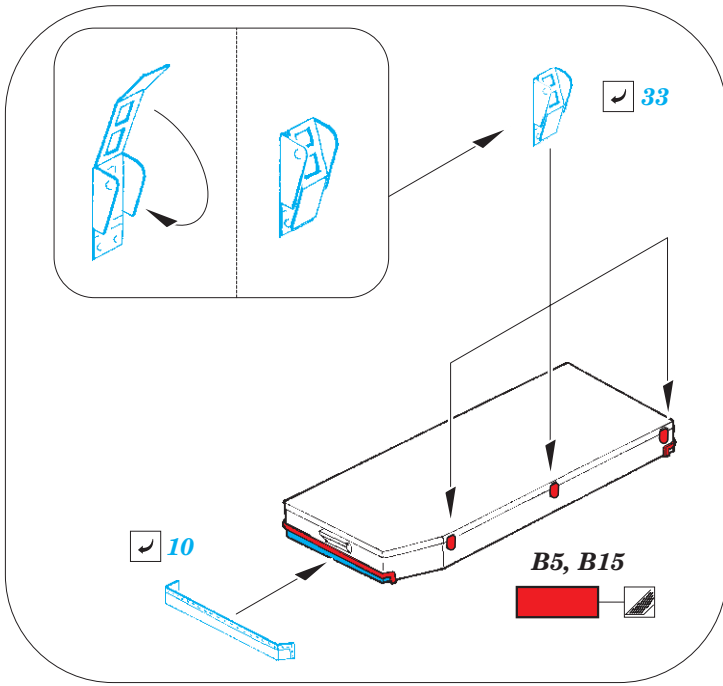

M752 Tactical Ballistic Missile Launcher 1/35

eduard

detail set for 1/35 DRAGON kit • sada detailů pro stavebnici 1/35 DRAGON

36 371

film

- ★ APPLY EXPRESS MASK AND PAINT BEFORE GLUING
POUŽIT EXPRESS MASK NABARVIT PŘED SLEPENÍM
 - ☉ SYMMETRICAL ASSEMBLY
SYMETRICKÁ MONTÁŽ
 - REMOVE
ODSTRANIT
 - ▨ GRIND
OBROUSIT
 - ⊘ DRILL HOLE
VRTÁT OTVOR
 - 1 COLORED ETCHED PARTS
LEPTANÉ BAREVNÉ DÍLY
 - 1 ETCHED PARTS
LEPTANÉ NEBAREVNÉ DÍLY
 - 1 ORIGINAL KIT PARTS
PŮVODNÍ DÍLY STAVEBNICE
- ↪ BEND
OHNOUT
 - ? OPTION
VOLBA
 - Ⓜ REPLACE
NAHRADIT

ORIGINAL KIT PARTS
PŮVODNÍ DÍLY STAVEBNICE

PHOTO-ETCHED PARTS
LEPTANÉ DÍLY

PARTS TO BE REMOVED
DÍLY K ODSTRANĚNÍ

FILL
TMELIT

Ⓜ H28, H29, H35, H36

↪ 23

2 sets

10 pcs.
86