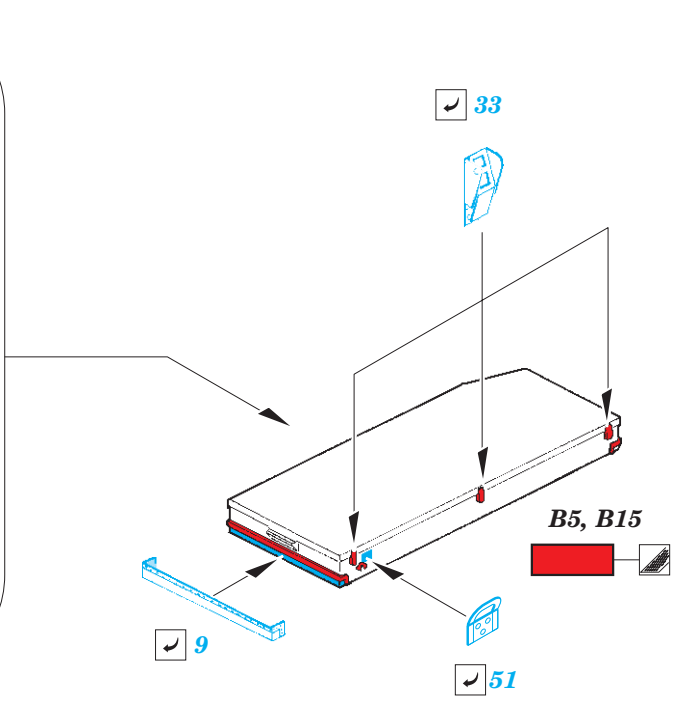

M752 Tactical Ballistic Missile Launcher 1/35

eduard

detail set for 1/35 DRAGON kit • sada detailů pro stavebnici 1/35 DRAGON

36 371

film

- ★ APPLY EXPRESS MASK AND PAINT BEFORE GLUING
POUŽIT EXPRESS MASK NABARVIT PŘED SLEPENÍM
 - ☉ SYMMETRICAL ASSEMBLY
SYMETRICKÁ MONTÁŽ
 - REMOVE
ODSTRANIT
 - ▨ GRIND
OBROUSIT
 - ⊘ DRILL HOLE
VRTÁT OTVOR
 - 1 COLORED ETCHED PARTS
LEPTANÉ BAREVNÉ DÍLY
 - 1 ETCHED PARTS
LEPTANÉ NEBAREVNÉ DÍLY
 - 1 ORIGINAL KIT PARTS
PŮVODNÍ DÍLY STAVEBNICE
- ↪ BEND
OHNOUT
 - ? OPTION
VOLBA
 - Ⓜ REPLACE
NAHRADIT

ORIGINAL KIT PARTS
PŮVODNÍ DÍLY STAVEBNICE

PHOTO-ETCHED PARTS
LEPTANÉ DÍLY

PARTS TO BE REMOVED
DÍLY K ODSTRANĚNÍ

FILL
TMELIT

Ⓜ H28, H29, H35, H36

↪ 23

2 sets

10 pcs.
86