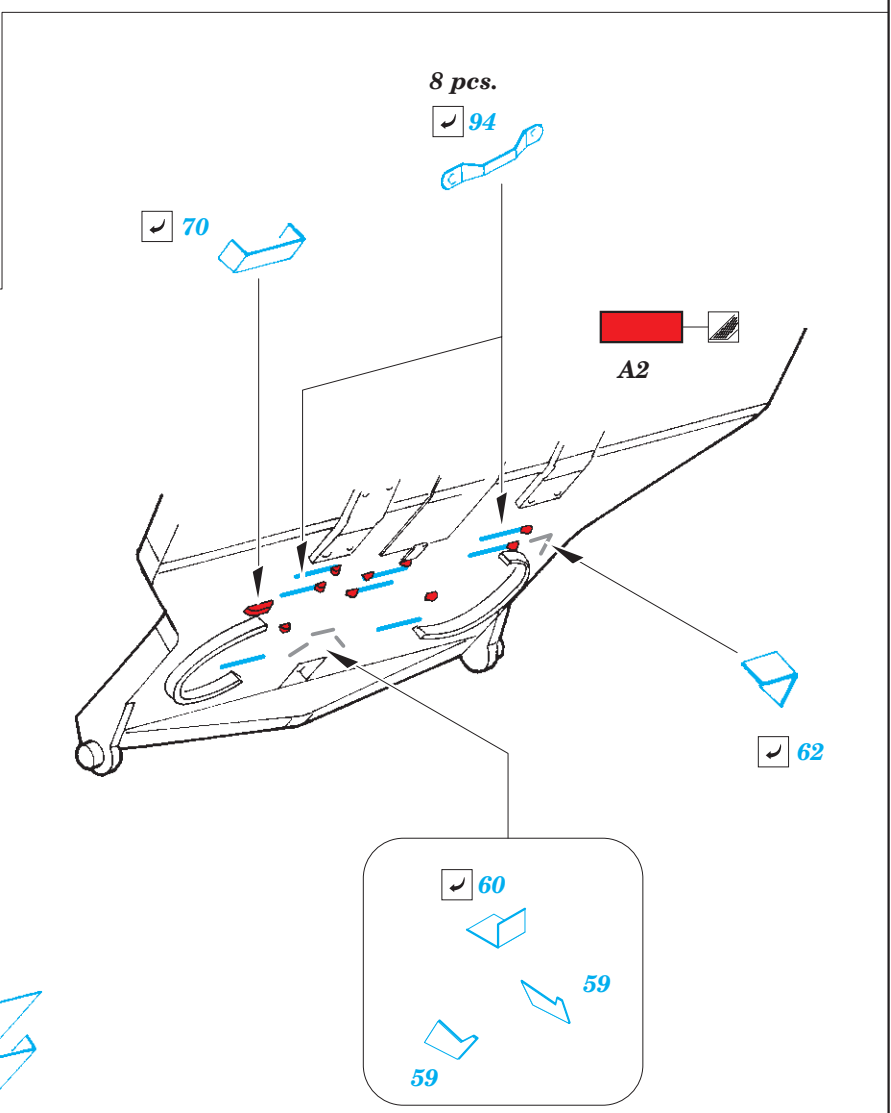

M752 Tactical Ballistic Missile Launcher 1/35

eduard

detail set for 1/35 DRAGON kit • sada detailů pro stavebnici 1/35 DRAGON

36 371

film

- ★ APPLY EXPRESS MASK AND PAINT BEFORE GLUING
POUŽIT EXPRESS MASK NABARVIT PŘED SLEPENÍM
 - ☉ SYMMETRICAL ASSEMBLY
SYMETRICKÁ MONTÁŽ
 - REMOVE
ODSTRANIT
 - ▨ GRIND
OBROUSIT
 - ⊘ DRILL HOLE
VRTÁT OTVOR
 - 1 COLORED ETCHED PARTS
LEPTANÉ BAREVNÉ DÍLY
 - 1 ETCHED PARTS
LEPTANÉ NEBAREVNÉ DÍLY
 - 1 ORIGINAL KIT PARTS
PŮVODNÍ DÍLY STAVEBNICE
- ↪ BEND
OHNOUT
 - ? OPTION
VOLBA
 - Ⓜ REPLACE
NAHRADIT

ORIGINAL KIT PARTS
PŮVODNÍ DÍLY STAVEBNICE

PHOTO-ETCHED PARTS
LEPTANÉ DÍLY

PARTS TO BE REMOVED
DÍLY K ODSTRANĚNÍ

FILL
TMELIT

Ⓜ H28, H29, H35, H36

↪ 23

2 sets

10 pcs.
86