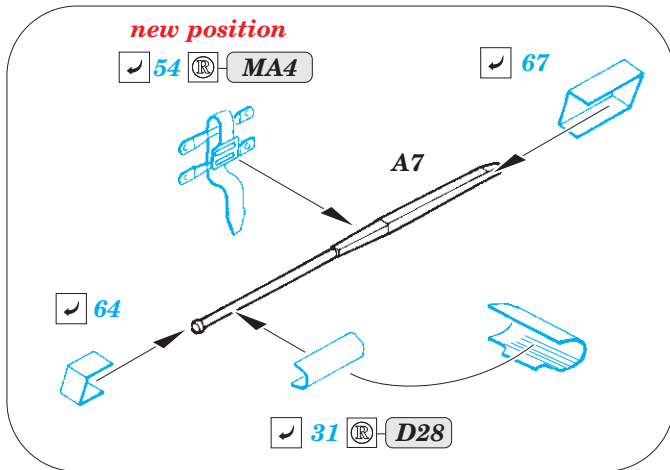

M752 Tactical Ballistic Missile Launcher 1/35

eduard

detail set for 1/35 DRAGON kit • sada detailů pro stavebnici 1/35 DRAGON

36 371

film

- ★ APPLY EXPRESS MASK AND PAINT BEFORE GLUING
POUŽIT EXPRESS MASK NABARVIT PŘED SLEPENÍM
 - ☉ SYMMETRICAL ASSEMBLY
SYMETRICKÁ MONTÁŽ
 - REMOVE
ODSTRANIT
 - ▨ GRIND
OBROUSIT
 - ⊘ DRILL HOLE
VRTÁT OTVOR
 - 1 COLORED ETCHED PARTS
LEPTANÉ BAREVNÉ DÍLY
 - 1 ETCHED PARTS
LEPTANÉ NEBAREVNÉ DÍLY
 - 1 ORIGINAL KIT PARTS
PŮVODNÍ DÍLY STAVEBNICE
- ↪ BEND
OHNOUT
 - ? OPTION
VOLBA
 - Ⓜ REPLACE
NAHRADIT

ORIGINAL KIT PARTS
PŮVODNÍ DÍLY STAVEBNICE

PHOTO-ETCHED PARTS
LEPTANÉ DÍLY

PARTS TO BE REMOVED
DÍLY K ODSTRANĚNÍ

FILL
TMELIT

Ⓜ H28, H29, H35, H36

↪ 23

2 sets

10 pcs.
86