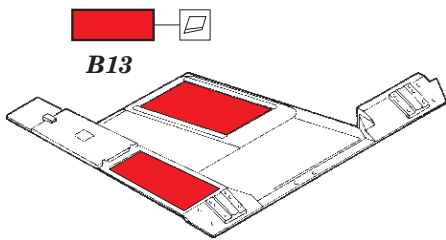

M752 Tactical Ballistic Missile Launcher 1/35

eduard

detail set for 1/35 DRAGON kit • sada detailů pro stavebnici 1/35 DRAGON

36 371

film

- ★ APPLY EXPRESS MASK AND PAINT BEFORE GLUING
POUŽIT EXPRESS MASK NABARVIT PŘED SLEPENÍM
 - ☉ SYMMETRICAL ASSEMBLY
SYMETRICKÁ MONTÁŽ
 - REMOVE
ODSTRANIT
 - ▨ GRIND
OBROUSIT
 - ⊘ DRILL HOLE
VRTÁT OTVOR
 - 1 COLORED ETCHED PARTS
LEPTANÉ BAREVNÉ DÍLY
 - 1 ETCHED PARTS
LEPTANÉ NEBAREVNÉ DÍLY
 - 1 ORIGINAL KIT PARTS
PŮVODNÍ DÍLY STAVEBNICE
- ↪ BEND
OHNOUT
 - ? OPTION
VOLBA
 - Ⓜ REPLACE
NAHRADIT

ORIGINAL KIT PARTS
PŮVODNÍ DÍLY STAVEBNICE

PHOTO-ETCHED PARTS
LEPTANÉ DÍLY

PARTS TO BE REMOVED
DÍLY K ODSTRANĚNÍ

FILL
TMELIT

Ⓜ H28, H29, H35, H36

↪ 23

2 sets

10 pcs.
86