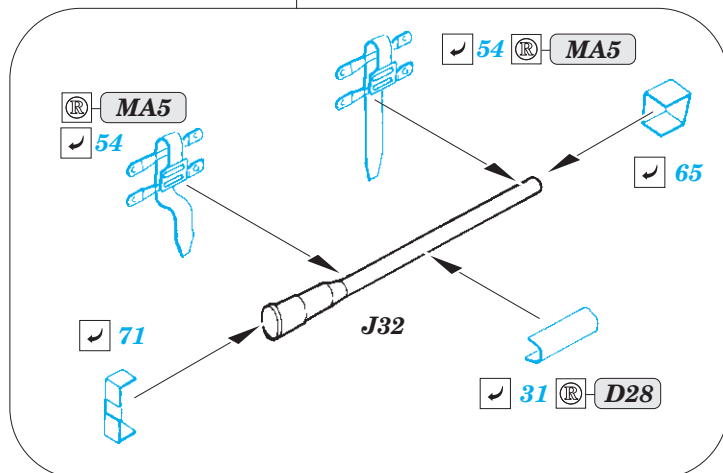

M752 Tactical Ballistic Missile Launcher 1/35

eduard

detail set for 1/35 DRAGON kit • sada detailů pro stavebnici 1/35 DRAGON

36 371

film

- ★ APPLY EXPRESS MASK AND PAINT BEFORE GLUING
POUŽIT EXPRESS MASK NABARVIT PŘED SLEPENÍM
 - ☉ SYMMETRICAL ASSEMBLY
SYMETRICKÁ MONTÁŽ
 - REMOVE
ODSTRANIT
 - ▨ GRIND
OBROUSIT
 - ⊘ DRILL HOLE
VRTÁT OTVOR
 - 1 COLORED ETCHED PARTS
LEPTANÉ BAREVNÉ DÍLY
 - 1 ETCHED PARTS
LEPTANÉ NEBAREVNÉ DÍLY
 - 1 ORIGINAL KIT PARTS
PŮVODNÍ DÍLY STAVEBNICE
- ↪ BEND
OHNOUT
 - ? OPTION
VOLBA
 - Ⓜ REPLACE
NAHRADIT

ORIGINAL KIT PARTS
PŮVODNÍ DÍLY STAVEBNICE

PHOTO-ETCHED PARTS
LEPTANÉ DÍLY

PARTS TO BE REMOVED
DÍLY K ODSTRANĚNÍ

FILL
TMELIT

Ⓜ H28, H29, H35, H36

↪ 23

2 sets

10 pcs.
86