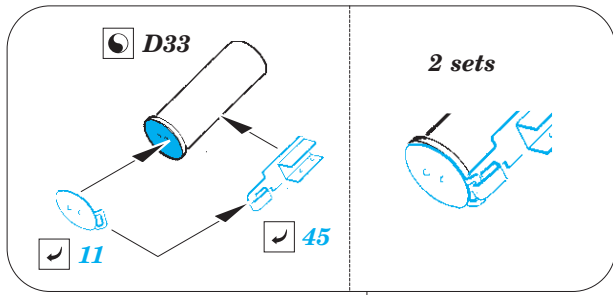

ORIGINAL KIT PARTS
PŮVODNÍ DÍLY STAVEBNICE

PHOTO-ETCHED PARTS
LEPTANÉ DÍLY

PARTS TO BE REMOVED
DÍLY K ODSTRANĚNÍ

FILL
TMELIT

Ⓜ H28, H29, H35, H36

↪ 23

2 sets

10 pcs.
86