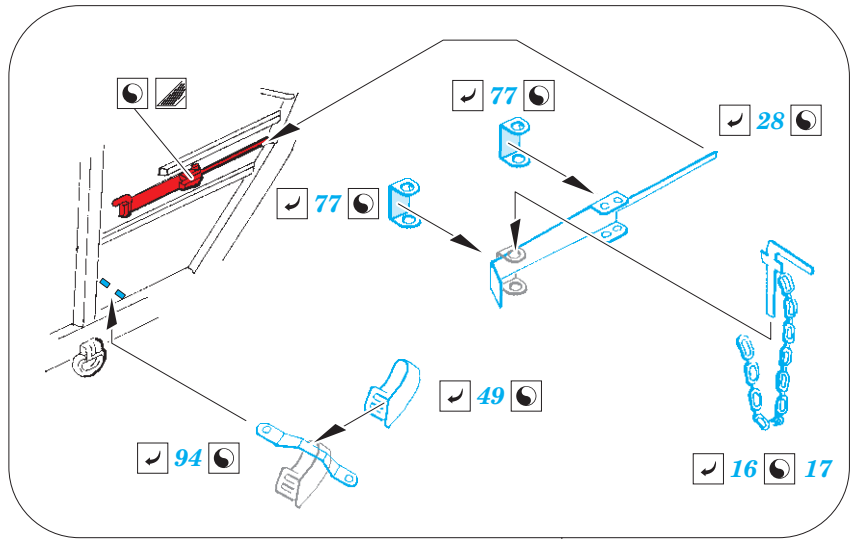

ORIGINAL KIT PARTS
PŮVODNÍ DÍLY STAVEBNICE

PHOTO-ETCHED PARTS
LEPTANÉ DÍLY

PARTS TO BE REMOVED
DÍLY K ODSTRANĚNÍ

FILL
TMELIT

Ⓜ H28, H29, H35, H36

↪ 23

2 sets

10 pcs.
86