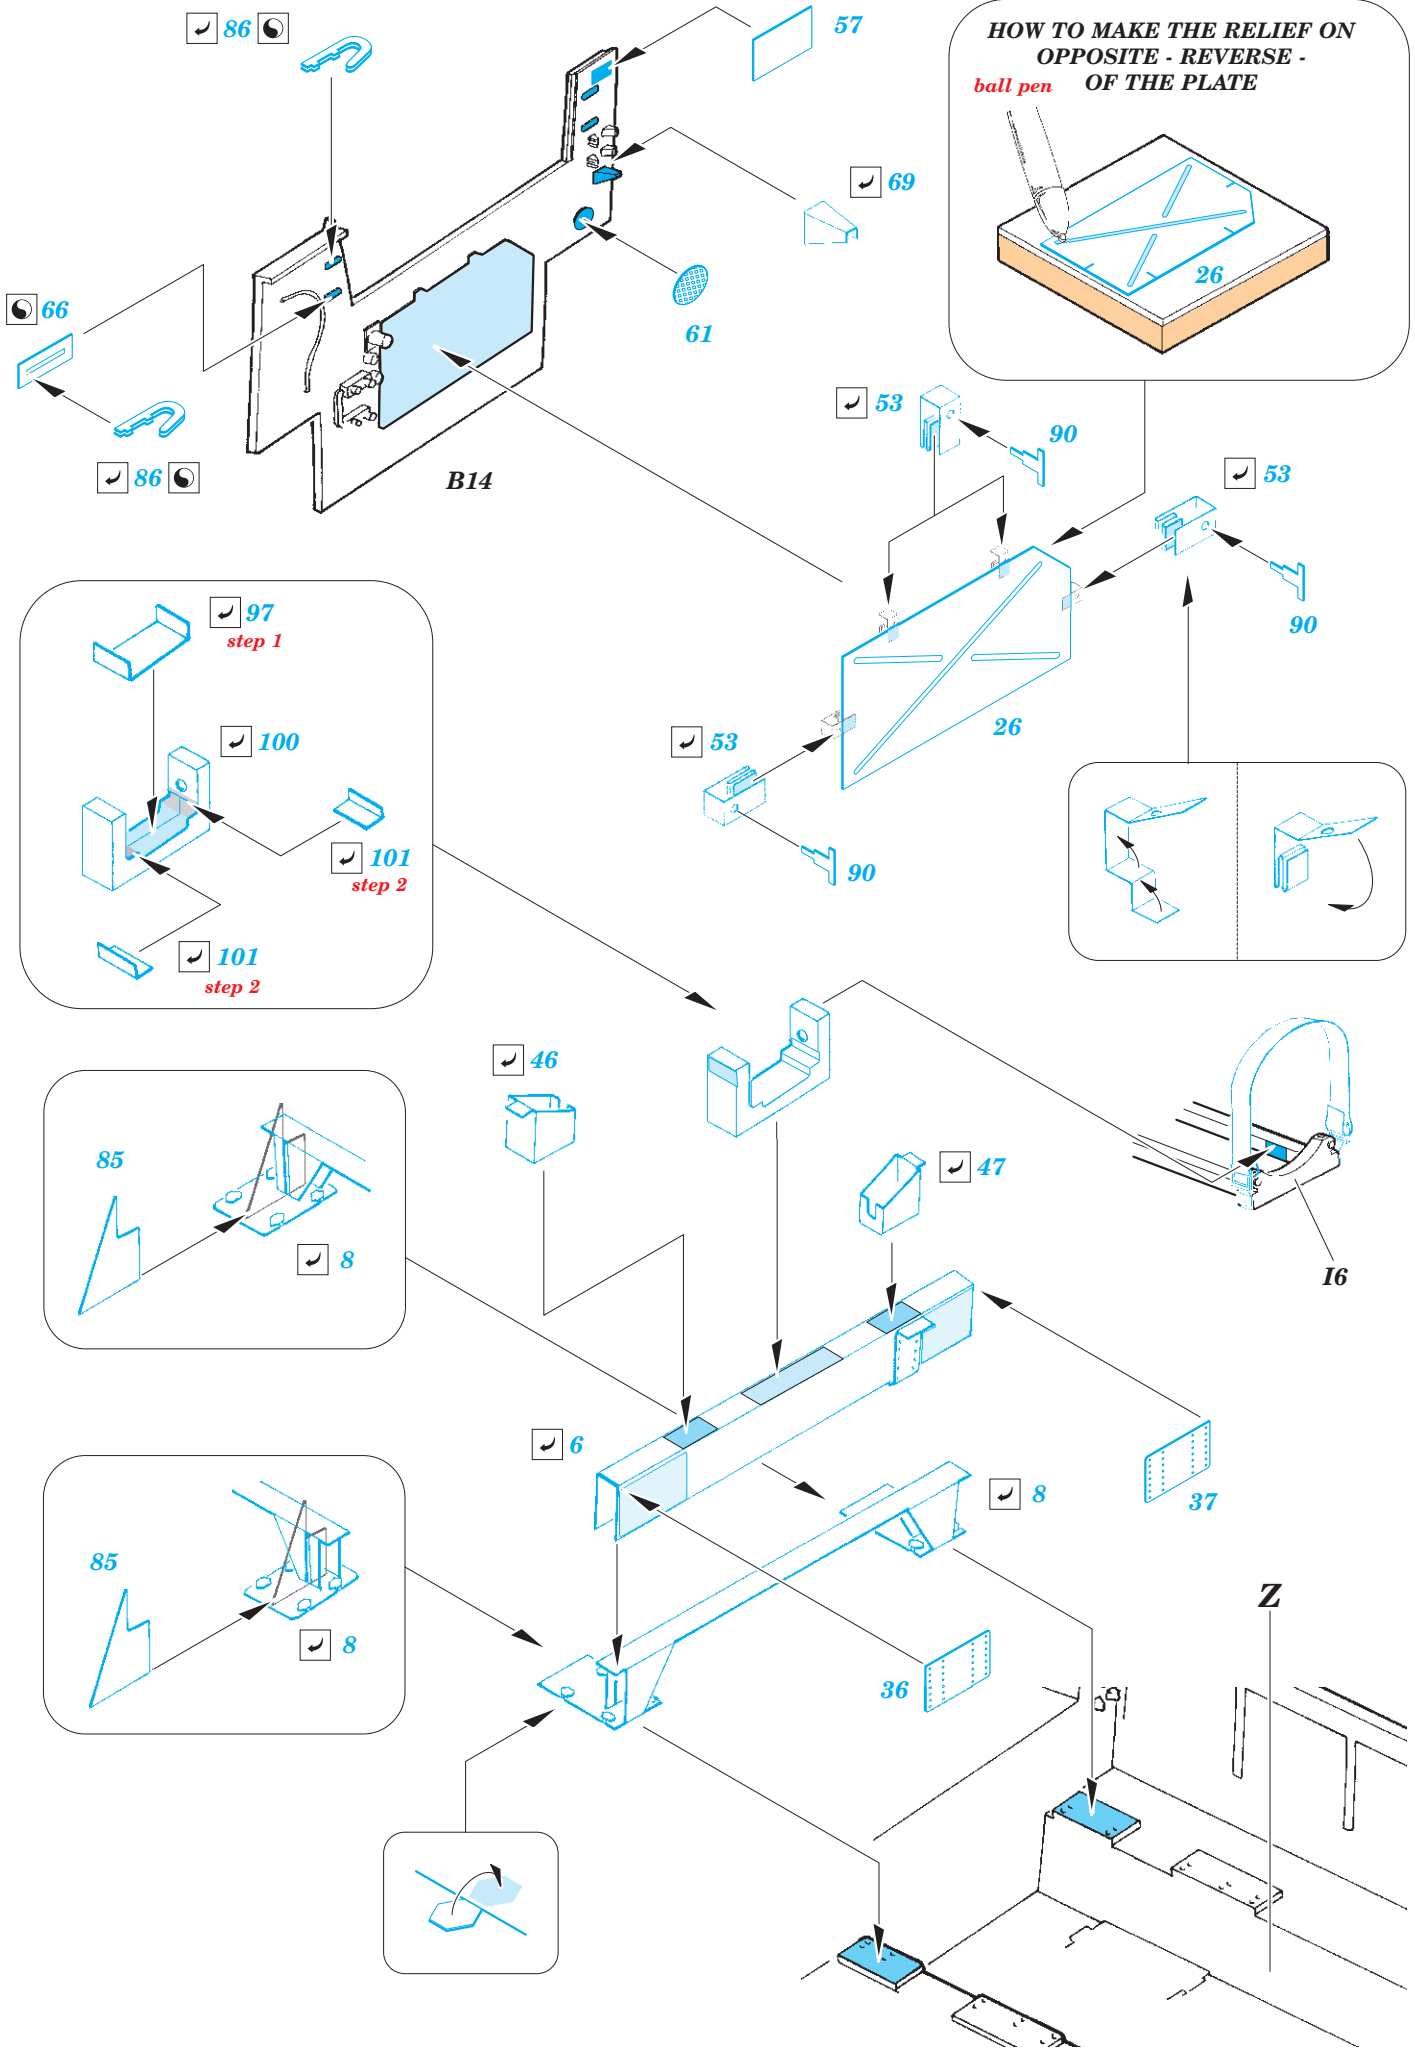

M752 Tactical Ballistic Missile Launcher 1/35

eduard

detail set for 1/35 DRAGON kit • sada detailů pro stavebnici 1/35 DRAGON

36 371

film

- ★ APPLY EXPRESS MASK AND PAINT BEFORE GLUING
POUŽIT EXPRESS MASK NABARVIT PŘED SLEPENÍM
 - ☉ SYMMETRICAL ASSEMBLY
SYMETRICKÁ MONTÁŽ
 - REMOVE
ODSTRANIT
 - ▨ GRIND
OBROUSIT
 - ⊘ DRILL HOLE
VRTÁT OTVOR
 - 1 COLORED ETCHED PARTS
LEPTANÉ BAREVNÉ DÍLY
 - 1 ETCHED PARTS
LEPTANÉ NEBAREVNÉ DÍLY
 - 1 ORIGINAL KIT PARTS
PŮVODNÍ DÍLY STAVEBNICE
- ↪ BEND
OHNOUT
 - ? OPTION
VOLBA
 - Ⓜ REPLACE
NAHRADIT

ORIGINAL KIT PARTS
PŮVODNÍ DÍLY STAVEBNICE

PHOTO-ETCHED PARTS
LEPTANÉ DÍLY

PARTS TO BE REMOVED
DÍLY K ODSTRANĚNÍ

FILL
TMELIT

Ⓜ H28, H29, H35, H36

↪ 23

2 sets

10 pcs.
86