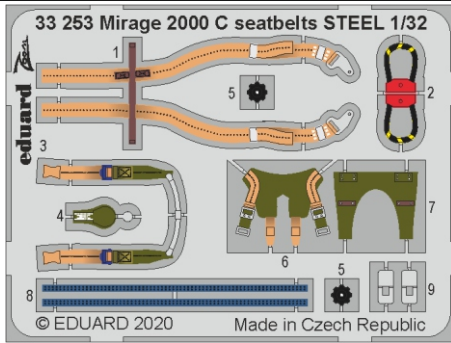

ZOOM **Mirage 2000 C seatbelts STEEL**

eduard

33 253

1/32

detail set for KITTY HAWK 1/32 kit • sada detailů pro stavebnici KITTY HAWK 1/32

- APPLY EXPRESS MASK AND PAINT BEFORE GLUING
POUŽIT EXPRESS MASK NABARVIT PŘED SLEPENÍM
- SYMMETRICAL ASSEMBLY
SYMETRICKÁ MONTÁŽ
- REMOVE
ODSTRANIT
- GRIND
OBROUSIT
- DRILL HOLE
VRTÁT OTVOR
- BEND
OHNOUT
- OPTION
VOLBA
- REPLACE
NAHRADIT
- 1** COLORED ETCHED PARTS
LEPTANÉ BAREVNÉ DÍLY
- 1** ETCHED PARTS
LEPTANÉ NEBAREVNÉ DÍLY
- 1** ORIGINAL KIT PARTS
PŮVODNÍ DÍLY STAVEBNICE

ORIGINAL KIT PARTS
PŮVODNÍ DÍLY STAVEBNICE

PHOTO-ETCHED PARTS
LEPTANÉ DÍLY

PARTS TO BE REMOVED
DÍLY K ODSTRANĚNÍ

FILL
TMELIT