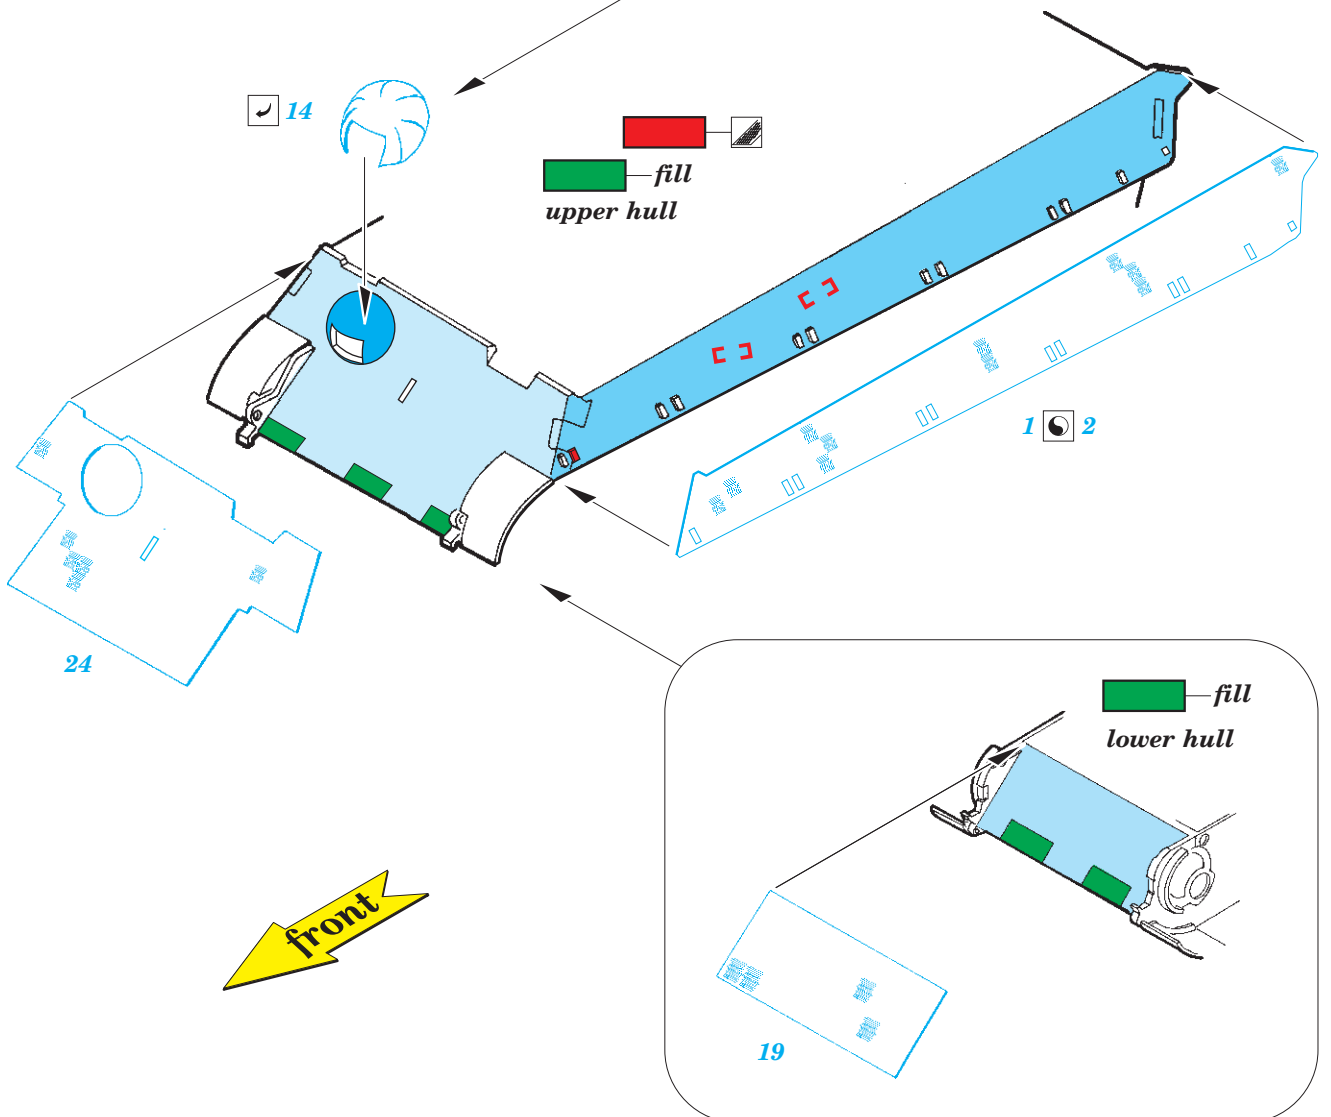

King Tiger initial zimmerit

eduard

36 387

1/35

detail set for TAKOM 1/35 kit • sada detailů pro stavebnici TAKOM 1/35

- APPLY EXPRESS MASK AND PAINT BEFORE GLUING
POUŽIT EXPRESS MASK NABARVIT PŘED SLEPENÍM
 - SYMMETRICAL ASSEMBLY
SYMETRICKÁ MONTÁŽ
 - REMOVE
ODSTRANIT
 - GRIND
OBROUSIT
 - DRILL HOLE
VRTAT OTVOR
 - COLORED ETCHED PARTS
LEPTANÉ BAREVNÉ DÍLY
 - ETCHED PARTS
LEPTANÉ NEBAREVNÉ DÍLY
 - ORIGINAL KIT PARTS
PŮVODNÍ DÍLY STAVEBNICE
- BEND
OHNOUT
 - OPTION
VOLBA
 - REPLACE
NAHRADIT

<p>ORIGINAL KIT PARTS PŮVODNÍ DÍLY STAVEBNICE</p>	<p>PHOTO-ETCHED PARTS LEPTANÉ DÍLY</p>	<p>PARTS TO BE REMOVED DÍLY K ODSTRANĚNÍ</p>	<p>FILL TMELIT</p>
---	--	--	------------------------

Related products: 36 388 King Tiger fenders 1/35