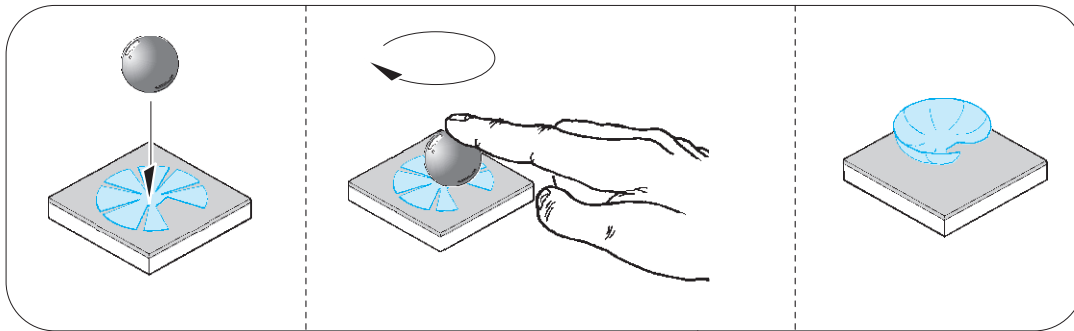

King Tiger initial zimmerit

eduard

36 387

1/35

detail set for TAKOM 1/35 kit • sada detailů pro stavebnici TAKOM 1/35

- APPLY EXPRESS MASK AND PAINT BEFORE GLUING
POUŽIT EXPRESS MASK NABARVIT PŘED SLEPENÍM
 - SYMMETRICAL ASSEMBLY
SYMETRICKÁ MONTÁŽ
 - REMOVE
ODSTRANIT
 - GRIND
OBROUSIT
 - DRILL HOLE
VRTAT OTVOR
 - COLORED ETCHED PARTS
LEPTANÉ BAREVNÉ DÍLY
 - ETCHED PARTS
LEPTANÉ NEBAREVNÉ DÍLY
 - ORIGINAL KIT PARTS
PŮVODNÍ DÍLY STAVEBNICE
- BEND
OHNOUT
 - OPTION
VOLBA
 - REPLACE
NAHRADIT

<p>ORIGINAL KIT PARTS PŮVODNÍ DÍLY STAVEBNICE</p>	<p>PHOTO-ETCHED PARTS LEPTANÉ DÍLY</p>	<p>PARTS TO BE REMOVED DÍLY K ODSTRANĚNÍ</p>	<p>FILL TMELIT</p>
---	--	--	------------------------

Related products: 36 388 King Tiger fenders 1/35