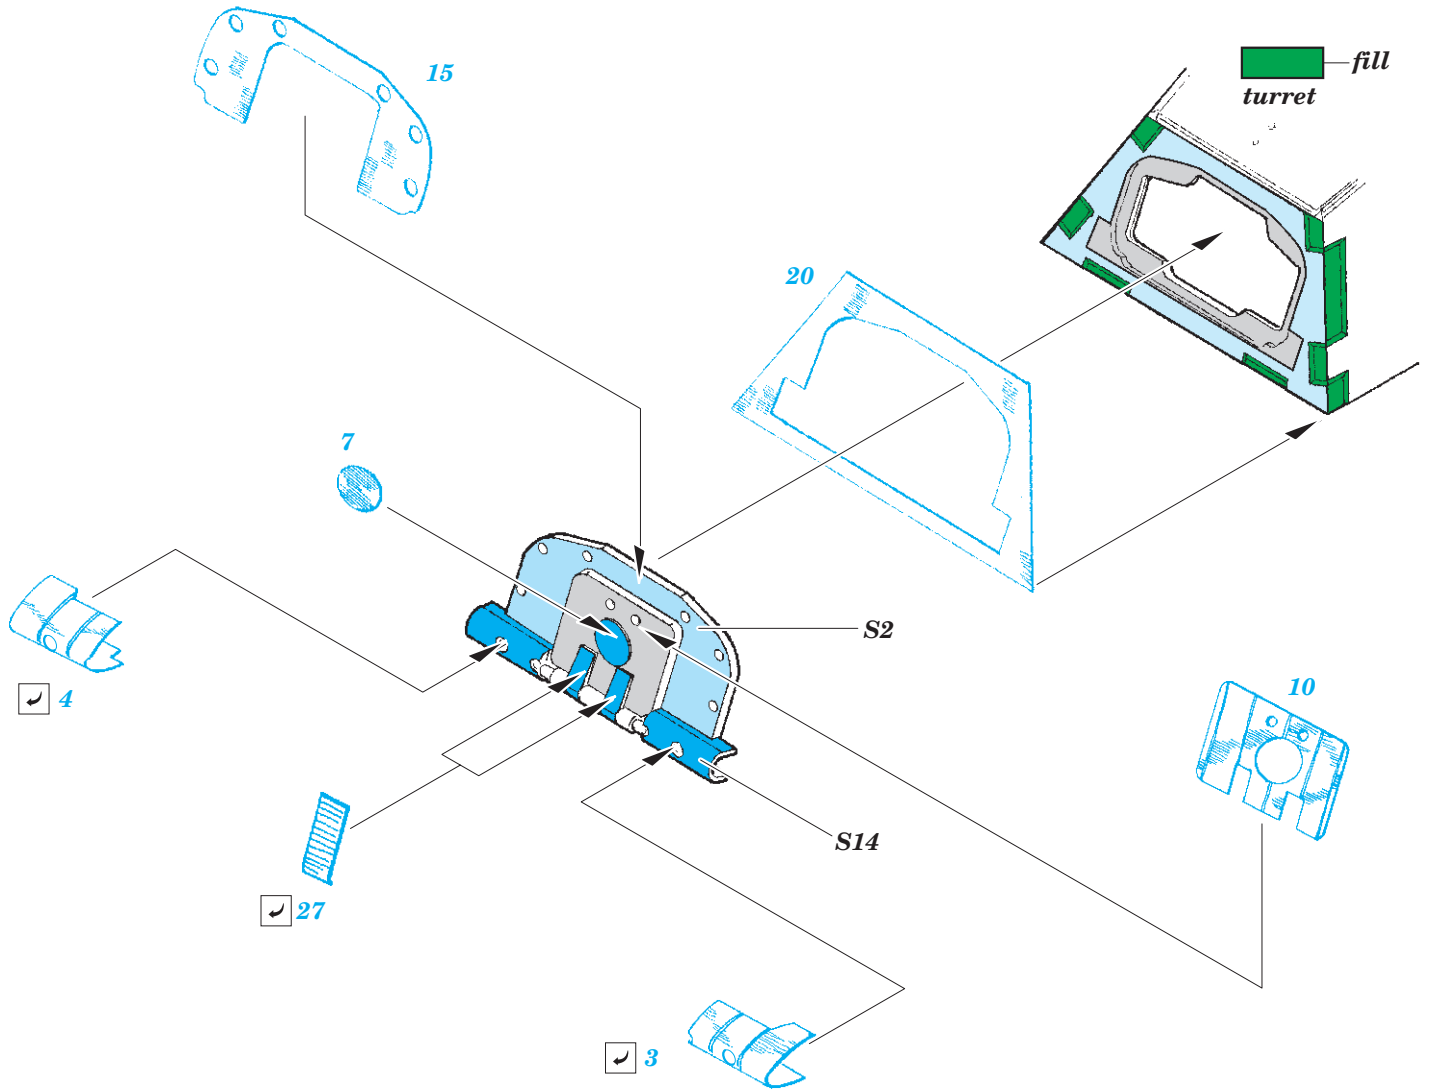

King Tiger initial zimmerit

eduard

36 387

1/35

detail set for TAKOM 1/35 kit • sada detailů pro stavebnici TAKOM 1/35

- APPLY EXPRESS MASK AND PAINT BEFORE GLUING
POUŽIT EXPRESS MASK NABARVIT PŘED SLEPENÍM
 - SYMMETRICAL ASSEMBLY
SYMETRICKÁ MONTÁŽ
 - REMOVE
ODSTRANIT
 - GRIND
OBROUSIT
 - DRILL HOLE
VRTAT OTVOR
 - COLORED ETCHED PARTS
LEPTANÉ BAREVNÉ DÍLY
 - ETCHED PARTS
LEPTANÉ NEBAREVNÉ DÍLY
 - ORIGINAL KIT PARTS
PŮVODNÍ DÍLY STAVEBNICE
- BEND
OHNOUT
 - OPTION
VOLBA
 - REPLACE
NAHRADIT

<p>ORIGINAL KIT PARTS PŮVODNÍ DÍLY STAVEBNICE</p>	<p>PHOTO-ETCHED PARTS LEPTANÉ DÍLY</p>	<p>PARTS TO BE REMOVED DÍLY K ODSTRANĚNÍ</p>	<p>FILL TMELIT</p>
---	--	--	------------------------

Related products: 36 388 King Tiger fenders 1/35