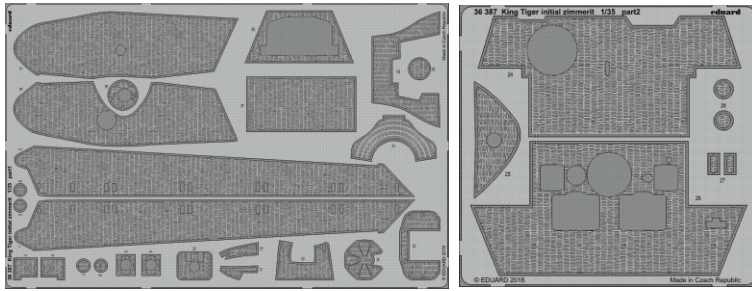

King Tiger initial zimmerit

eduard

36 387

1/35

detail set for TAKOM 1/35 kit • sada detailů pro stavebnici TAKOM 1/35

- APPLY EXPRESS MASK AND PAINT BEFORE GLUING
POUŽIT EXPRESS MASK NABARVIT PŘED SLEPENÍM
 - SYMMETRICAL ASSEMBLY
SYMETRICKÁ MONTÁŽ
 - REMOVE
ODSTRANIT
 - GRIND
OBROUSIT
 - DRILL HOLE
VRTAT OTVOR
 - COLORED ETCHED PARTS
LEPTANÉ BAREVNÉ DÍLY
 - ETCHED PARTS
LEPTANÉ NEBAREVNÉ DÍLY
 - ORIGINAL KIT PARTS
PŮVODNÍ DÍLY STAVEBNICE
- BEND
OHNOUT
 - OPTION
VOLBA
 - REPLACE
NAHRADIT

<p>ORIGINAL KIT PARTS PŮVODNÍ DÍLY STAVEBNICE</p>	<p>PHOTO-ETCHED PARTS LEPTANÉ DÍLY</p>	<p>PARTS TO BE REMOVED DÍLY K ODSTRANĚNÍ</p>	<p>FILL TMELIT</p>
---	--	--	------------------------

Related products: 36 388 King Tiger fenders 1/35