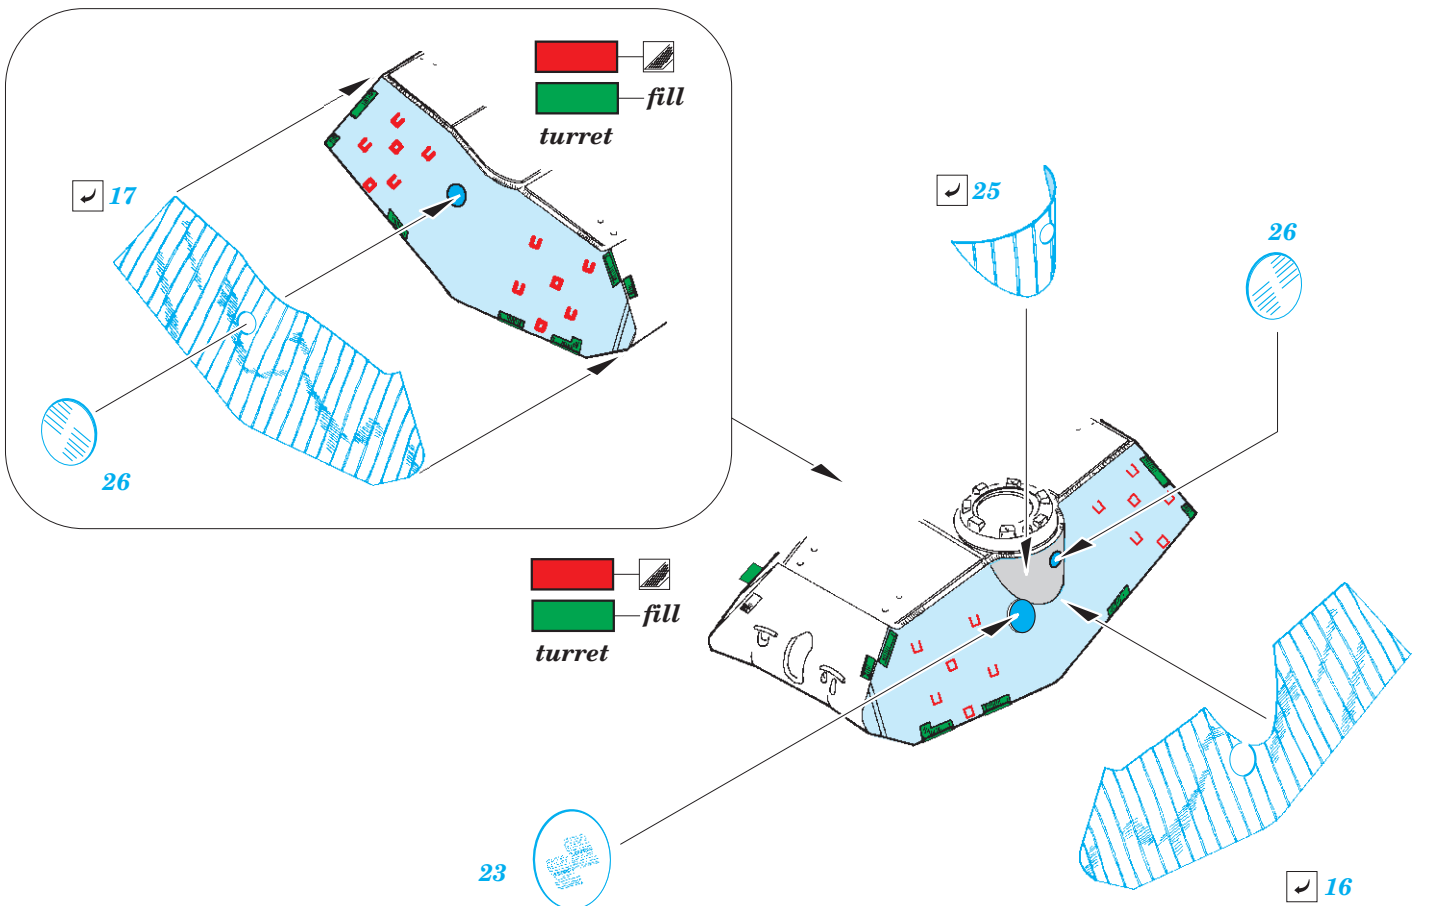

King Tiger initial zimmerit

eduard

36 387

1/35

detail set for TAKOM 1/35 kit • sada detailů pro stavebnici TAKOM 1/35

- APPLY EXPRESS MASK AND PAINT BEFORE GLUING
POUŽIT EXPRESS MASK NABARVIT PŘED SLEPENÍM
 - SYMMETRICAL ASSEMBLY
SYMETRICKÁ MONTÁŽ
 - REMOVE
ODSTRANIT
 - GRIND
OBROUSIT
 - DRILL HOLE
VRTAT OTVOR
 - COLORED ETCHED PARTS
LEPTANÉ BAREVNÉ DÍLY
 - ETCHED PARTS
LEPTANÉ NEBAREVNÉ DÍLY
 - ORIGINAL KIT PARTS
PŮVODNÍ DÍLY STAVEBNICE
- BEND
OHNOUT
 - OPTION
VOLBA
 - REPLACE
NAHRADIT

<p>ORIGINAL KIT PARTS PŮVODNÍ DÍLY STAVEBNICE</p>	<p>PHOTO-ETCHED PARTS LEPTANÉ DÍLY</p>	<p>PARTS TO BE REMOVED DÍLY K ODSTRANĚNÍ</p>	<p>FILL TMELIT</p>
---	--	--	------------------------

Related products: 36 388 King Tiger fenders 1/35