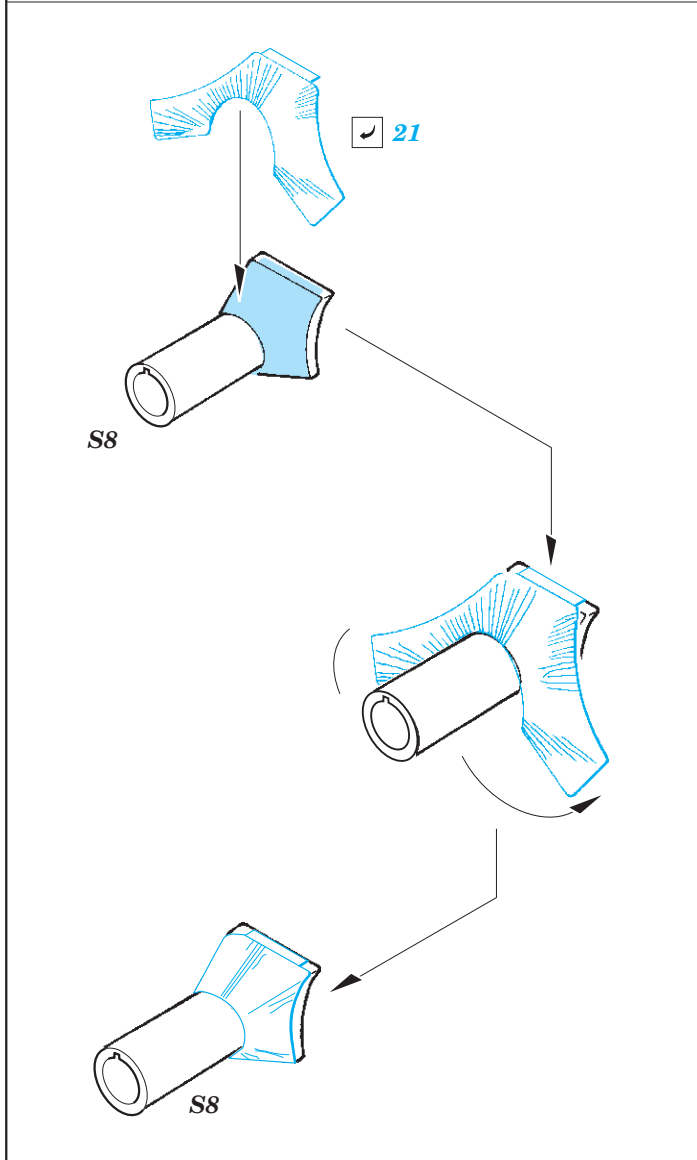

King Tiger initial zimmerit

eduard

36 387

1/35

detail set for TAKOM 1/35 kit • sada detailů pro stavebnici TAKOM 1/35

- APPLY EXPRESS MASK AND PAINT BEFORE GLUING
POUŽIT EXPRESS MASK NABARVIT PŘED SLEPENÍM
 - SYMMETRICAL ASSEMBLY
SYMETRICKÁ MONTÁŽ
 - REMOVE
ODSTRANIT
 - GRIND
OBROUSIT
 - DRILL HOLE
VRTAT OTVOR
 - COLORED ETCHED PARTS
LEPTANÉ BAREVNÉ DÍLY
 - ETCHED PARTS
LEPTANÉ NEBAREVNÉ DÍLY
 - ORIGINAL KIT PARTS
PŮVODNÍ DÍLY STAVEBNICE
- BEND
OHNOUT
 - OPTION
VOLBA
 - REPLACE
NAHRADIT

<p>ORIGINAL KIT PARTS PŮVODNÍ DÍLY STAVEBNICE</p>	<p>PHOTO-ETCHED PARTS LEPTANÉ DÍLY</p>	<p>PARTS TO BE REMOVED DÍLY K ODSTRANĚNÍ</p>	<p>FILL TMELIT</p>
---	--	--	------------------------

Related products: 36 388 King Tiger fenders 1/35