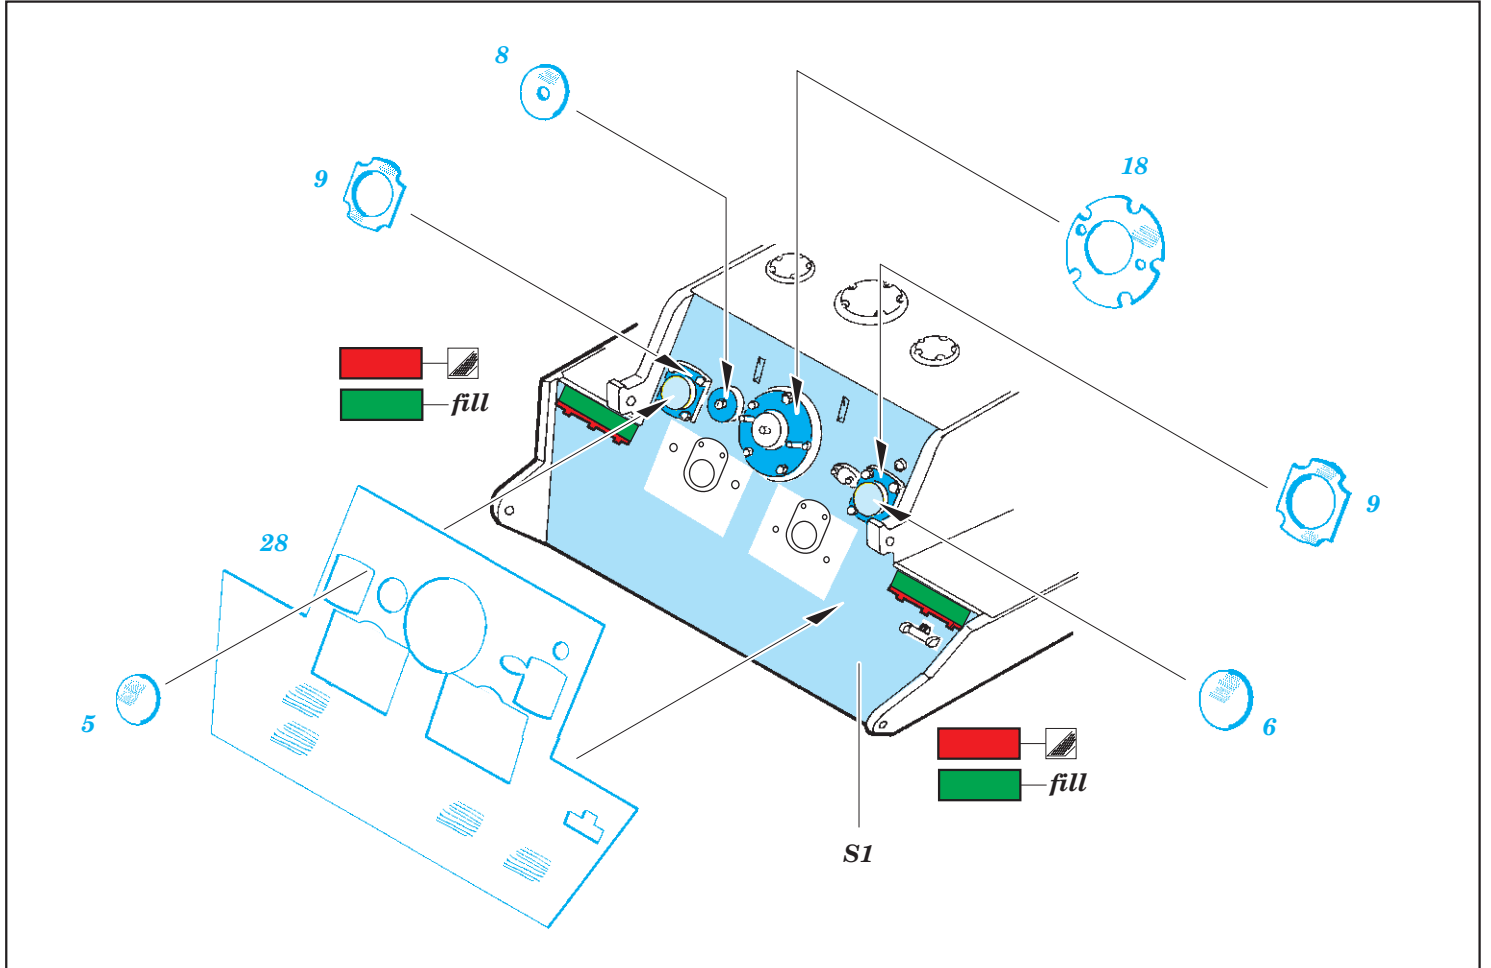

King Tiger initial zimmerit

eduard

36 387

1/35

detail set for TAKOM 1/35 kit • sada detailů pro stavebnici TAKOM 1/35

- APPLY EXPRESS MASK AND PAINT BEFORE GLUING
POUŽIT EXPRESS MASK NABARVIT PŘED SLEPENÍM
 - SYMMETRICAL ASSEMBLY
SYMETRICKÁ MONTÁŽ
 - REMOVE
ODSTRANIT
 - GRIND
OBROUSIT
 - DRILL HOLE
VRTAT OTVOR
 - COLORED ETCHED PARTS
LEPTANÉ BAREVNÉ DÍLY
 - ETCHED PARTS
LEPTANÉ NEBAREVNÉ DÍLY
 - ORIGINAL KIT PARTS
PŮVODNÍ DÍLY STAVEBNICE
- BEND
OHNOUT
 - OPTION
VOLBA
 - REPLACE
NAHRADIT

<p>ORIGINAL KIT PARTS PŮVODNÍ DÍLY STAVEBNICE</p>	<p>PHOTO-ETCHED PARTS LEPTANÉ DÍLY</p>	<p>PARTS TO BE REMOVED DÍLY K ODSTRANĚNÍ</p>	<p>FILL TMELIT</p>
---	--	--	------------------------

Related products: 36 388 King Tiger fenders 1/35