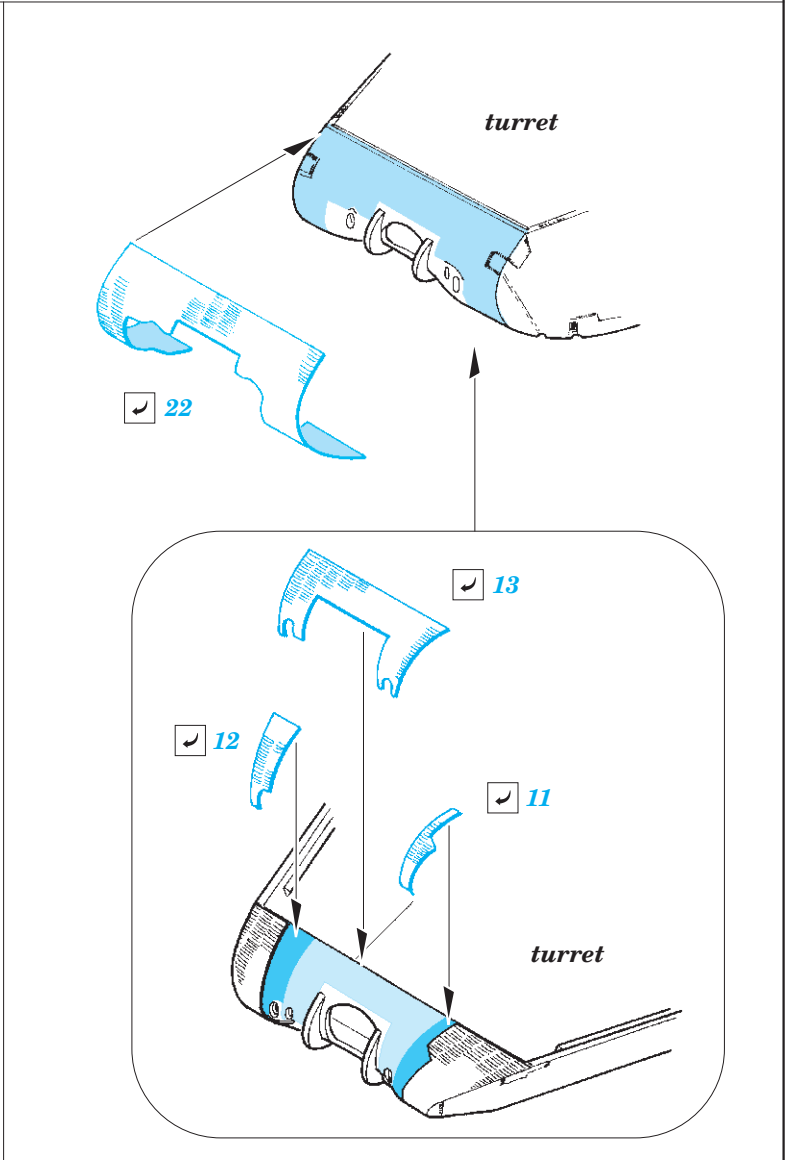

King Tiger initial zimmerit

eduard

36 387

1/35

detail set for TAKOM 1/35 kit • sada detailů pro stavebnici TAKOM 1/35

- APPLY EXPRESS MASK AND PAINT BEFORE GLUING
POUŽIT EXPRESS MASK NABARVIT PŘED SLEPENÍM
 - SYMMETRICAL ASSEMBLY
SYMETRICKÁ MONTÁŽ
 - REMOVE
ODSTRANIT
 - GRIND
OBROUSIT
 - DRILL HOLE
VRTAT OTVOR
 - COLORED ETCHED PARTS
LEPTANÉ BAREVNÉ DÍLY
 - ETCHED PARTS
LEPTANÉ NEBAREVNÉ DÍLY
 - ORIGINAL KIT PARTS
PŮVODNÍ DÍLY STAVEBNICE
- BEND
OHNOUT
 - OPTION
VOLBA
 - REPLACE
NAHRADIT

<p>ORIGINAL KIT PARTS PŮVODNÍ DÍLY STAVEBNICE</p>	<p>PHOTO-ETCHED PARTS LEPTANÉ DÍLY</p>	<p>PARTS TO BE REMOVED DÍLY K ODSTRANĚNÍ</p>	<p>FILL TMELIT</p>
---	--	--	------------------------

Related products: 36 388 King Tiger fenders 1/35