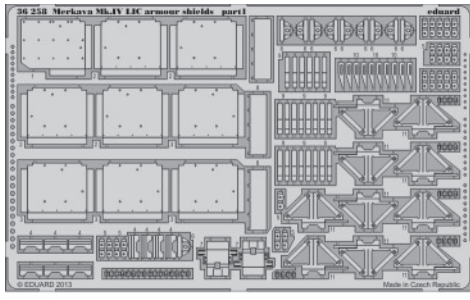

Merkava Mk.IV LIC armour shields

eduard

1/35 scale detail set for Academy kit • sada detailů pro model 1/35 Academy

36 258

- ★ APPLY EXPRESS MASK AND PAINT BEFORE GLUING
POUŽIT EXPRESS MASK NABARVIT PŘED SLEPENÍM
- ☉ SYMETRICAL ASSEMBLY
SYMETRICKÁ MONTÁŽ
- REMOVE
ODSTRANIT
- ▨ GRIND
OBROUSIT
- ⊘ DRILL HOLE
VRTAT OTVOR
- ↪ BEND
OHNOUT
- ⊙ OPTION
VOLBA
- Ⓜ REPLACE
NAHRADIT

ORIGINAL KIT PARTS
PŮVODNÍ DÍLY STAVEBNICE

PHOTO-ETCHED PARTS
LEPTANÉ DÍLY

PARTS TO BE REMOVED
DÍLY K ODSTRANĚNÍ

FILL
TMELIT