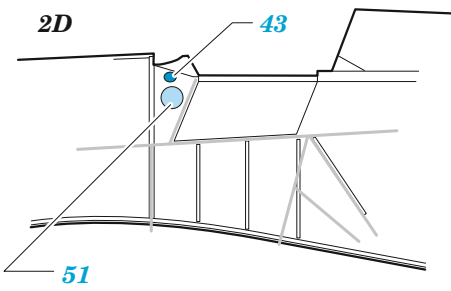

ORIGINAL KIT PARTS  
PŮVODNÍ DÍLY STAVEBNICE

PHOTO-ETCHED PARTS  
LEPTANÉ DÍLY

PARTS TO BE REMOVED  
DÍLY K ODSTRANĚNÍ

FILL  
TMELIT

**Related products: 33 344 Hurricane Mk.IIb seatbelts STEEL 1/32**

**Related products: 32 481 Hurricane Mk.IIb landing flaps 1/32**