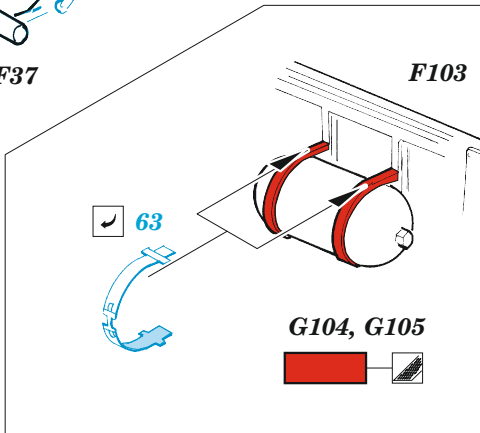

## 1/32

detail set for REVELL 1/32 kit • sada detailů pro stavebnici REVELL 1/32

- APPLY EXPRESS MASK AND PAINT BEFORE GLUING  
POUŽIT EXPRESS MASK NABARVIT PŘED SLEPENÍM
  - SYMMETRICAL ASSEMBLY  
SYMETRICKÁ MONTÁŽ
  - REMOVE  
ODSTRANIT
  - GRIND  
OBROUSIT
  - DRILL HOLE  
VRTAT OTVOR
  - COLORED ETCHED PARTS  
LEPTANÉ BAREVNÉ DÍLY
  - ETCHED PARTS  
LEPTANÉ NEBAREVNÉ DÍLY
  - ORIGINAL KIT PARTS  
PŮVODNÍ DÍLY STAVEBNICE
- BEND  
OHNOUT
  - OPTION  
VOLBA
  - REPLACE  
NAHRADIT
  - REVERSE SIDE  
OTOČIT

ORIGINAL KIT PARTS  
PŮVODNÍ DÍLY STAVEBNICE

PHOTO-ETCHED PARTS  
LEPTANÉ DÍLY

PARTS TO BE REMOVED  
DÍLY K ODSTRANĚNÍ

FILL  
TMELIT

**Related products: 33 344 Hurricane Mk.IIb seatbelts STEEL 1/32**

**Related products: 32 481 Hurricane Mk.IIb landing flaps 1/32**