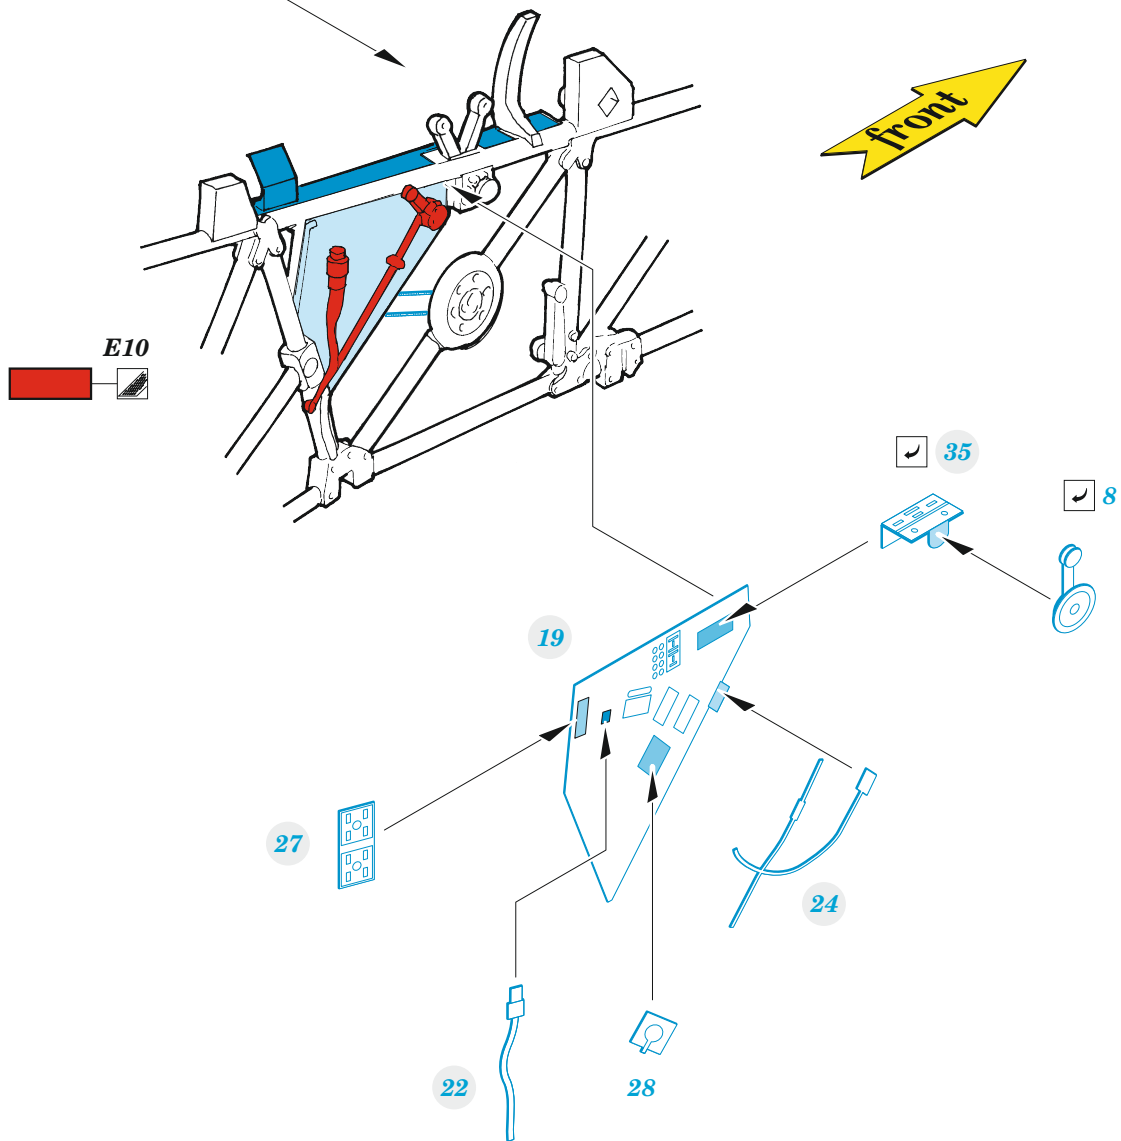

## 1/32

detail set for REVELL 1/32 kit • sada detailů pro stavebnici REVELL 1/32

- APPLY EXPRESS MASK AND PAINT BEFORE GLUING  
POUŽIT EXPRESS MASK NABARVIT PŘED SLEPENÍM
  - SYMMETRICAL ASSEMBLY  
SYMETRICKÁ MONTÁŽ
  - REMOVE  
ODSTRANIT
  - GRIND  
OBROUSIT
  - DRILL HOLE  
VRTAT OTVOR
  - COLORED ETCHED PARTS  
LEPTANÉ BAREVNÉ DÍLY
  - ETCHED PARTS  
LEPTANÉ NEBAREVNÉ DÍLY
  - ORIGINAL KIT PARTS  
PŮVODNÍ DÍLY STAVEBNICE
- BEND  
OHNOUT
  - OPTION  
VOLBA
  - REPLACE  
NAHRADIT
  - REVERSE SIDE  
OTOČIT

ORIGINAL KIT PARTS  
PŮVODNÍ DÍLY STAVEBNICE

PHOTO-ETCHED PARTS  
LEPTANÉ DÍLY

PARTS TO BE REMOVED  
DÍLY K ODSTRANĚNÍ

FILL  
TMELIT

**Related products: 33 344 Hurricane Mk.IIb seatbelts STEEL 1/32**

**Related products: 32 481 Hurricane Mk.IIb landing flaps 1/32**