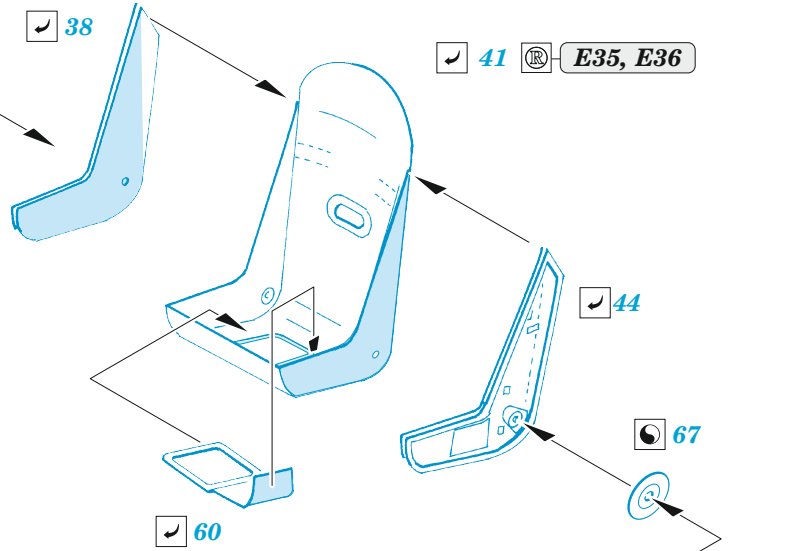

## 1/32

detail set for REVELL 1/32 kit • sada detailů pro stavebnici REVELL 1/32

- APPLY EXPRESS MASK AND PAINT BEFORE GLUING  
POUŽIT EXPRESS MASK NABARVIT PŘED SLEPENÍM
  - SYMMETRICAL ASSEMBLY  
SYMETRICKÁ MONTÁŽ
  - REMOVE  
ODSTRANIT
  - GRIND  
OBROUSIT
  - DRILL HOLE  
VRTAT OTVOR
  - COLORED ETCHED PARTS  
LEPTANÉ BAREVNÉ DÍLY
  - ETCHED PARTS  
LEPTANÉ NEBAREVNÉ DÍLY
  - ORIGINAL KIT PARTS  
PŮVODNÍ DÍLY STAVEBNICE
- BEND  
OHNOUT
  - OPTION  
VOLBA
  - REPLACE  
NAHRADIT
  - REVERSE SIDE  
OTOČIT

ORIGINAL KIT PARTS  
PŮVODNÍ DÍLY STAVEBNICE

PHOTO-ETCHED PARTS  
LEPTANÉ DÍLY

PARTS TO BE REMOVED  
DÍLY K ODSTRANĚNÍ

FILL  
TMELIT

**Related products: 33 344 Hurricane Mk.IIb seatbelts STEEL 1/32**

**Related products: 32 481 Hurricane Mk.IIb landing flaps 1/32**