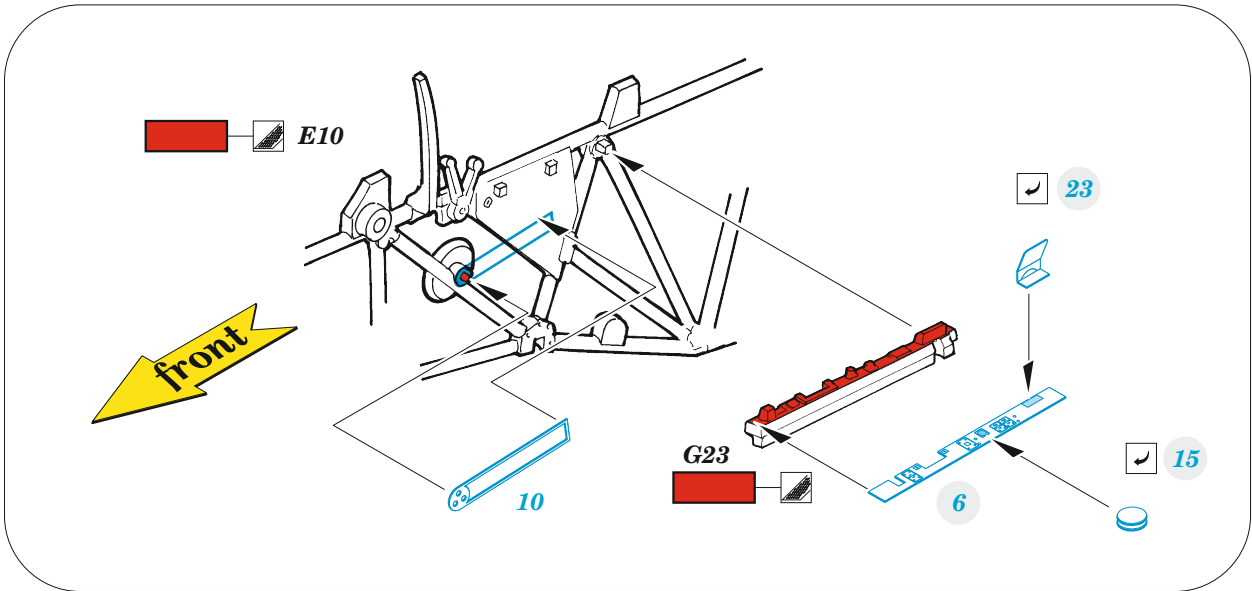

## 1/32

detail set for REVELL 1/32 kit • sada detailů pro stavebnici REVELL 1/32

- APPLY EXPRESS MASK AND PAINT BEFORE GLUING  
POUŽIT EXPRESS MASK NABARVIT PŘED SLEPENÍM
  - SYMMETRICAL ASSEMBLY  
SYMETRICKÁ MONTÁŽ
  - REMOVE  
ODSTRANIT
  - GRIND  
OBROUSIT
  - DRILL HOLE  
VRTAT OTVOR
  - COLORED ETCHED PARTS  
LEPTANÉ BAREVNÉ DÍLY
  - ETCHED PARTS  
LEPTANÉ NEBAREVNÉ DÍLY
  - ORIGINAL KIT PARTS  
PŮVODNÍ DÍLY STAVEBNICE
- BEND  
OHNOUT
  - OPTION  
VOLBA
  - REPLACE  
NAHRADIT
  - REVERSE SIDE  
OTOČIT

ORIGINAL KIT PARTS  
PŮVODNÍ DÍLY STAVEBNICE

PHOTO-ETCHED PARTS  
LEPTANÉ DÍLY

PARTS TO BE REMOVED  
DÍLY K ODSTRANĚNÍ

FILL  
TMELIT

**Related products: 33 344 Hurricane Mk.IIb seatbelts STEEL 1/32**

**Related products: 32 481 Hurricane Mk.IIb landing flaps 1/32**