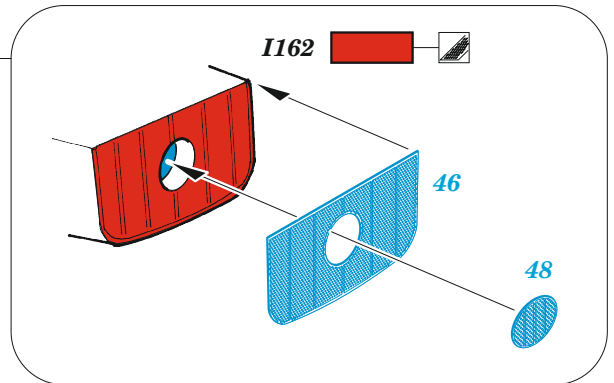

## 1/32

detail set for REVELL 1/32 kit • sada detailů pro stavebnici REVELL 1/32

- APPLY EXPRESS MASK AND PAINT BEFORE GLUING  
POUŽIT EXPRESS MASK NABARVIT PŘED SLEPENÍM
  - SYMMETRICAL ASSEMBLY  
SYMETRICKÁ MONTÁŽ
  - REMOVE  
ODSTRANIT
  - GRIND  
OBROUSIT
  - DRILL HOLE  
VRTAT OTVOR
  - COLORED ETCHED PARTS  
LEPTANÉ BAREVNÉ DÍLY
  - ETCHED PARTS  
LEPTANÉ NEBAREVNÉ DÍLY
  - ORIGINAL KIT PARTS  
PŮVODNÍ DÍLY STAVEBNICE
- BEND  
OHNOUT
  - OPTION  
VOLBA
  - REPLACE  
NAHRADIT
  - REVERSE SIDE  
OTOČIT

ORIGINAL KIT PARTS  
PŮVODNÍ DÍLY STAVEBNICE

PHOTO-ETCHED PARTS  
LEPTANÉ DÍLY

PARTS TO BE REMOVED  
DÍLY K ODSTRANĚNÍ

FILL  
TMELIT

**Related products: 33 344 Hurricane Mk.IIb seatbelts STEEL 1/32**

**Related products: 32 481 Hurricane Mk.IIb landing flaps 1/32**