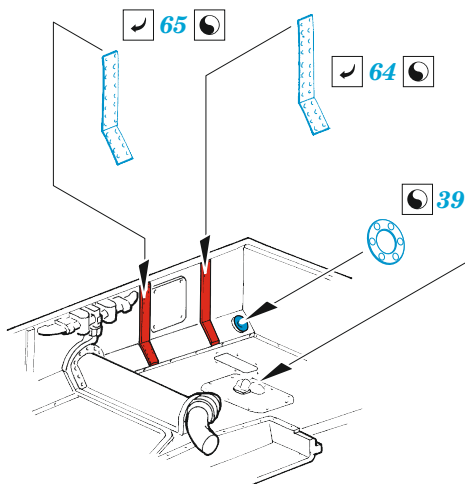

## 1/32

detail set for REVELL 1/32 kit • sada detailů pro stavebnici REVELL 1/32

- APPLY EXPRESS MASK AND PAINT BEFORE GLUING  
POUŽIT EXPRESS MASK NABARVIT PŘED SLEPENÍM
  - SYMMETRICAL ASSEMBLY  
SYMETRICKÁ MONTÁŽ
  - REMOVE  
ODSTRANIT
  - GRIND  
OBROUSIT
  - DRILL HOLE  
VRTAT OTVOR
  - COLORED ETCHED PARTS  
LEPTANÉ BAREVNÉ DÍLY
  - ETCHED PARTS  
LEPTANÉ NEBAREVNÉ DÍLY
  - ORIGINAL KIT PARTS  
PŮVODNÍ DÍLY STAVEBNICE
- BEND  
OHNOUT
  - OPTION  
VOLBA
  - REPLACE  
NAHRADIT
  - REVERSE SIDE  
OTOČIT

ORIGINAL KIT PARTS  
PŮVODNÍ DÍLY STAVEBNICE

PHOTO-ETCHED PARTS  
LEPTANÉ DÍLY

PARTS TO BE REMOVED  
DÍLY K ODSTRANĚNÍ

FILL  
TMELIT

**Related products: 33 344 Hurricane Mk.IIb seatbelts STEEL 1/32**

**Related products: 32 481 Hurricane Mk.IIb landing flaps 1/32**