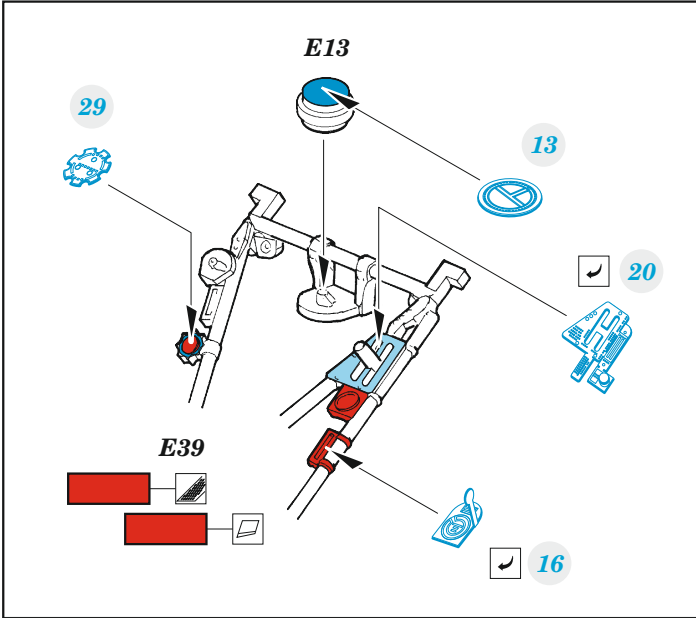

## 1/32

detail set for REVELL 1/32 kit • sada detailů pro stavebnici REVELL 1/32

- APPLY EXPRESS MASK AND PAINT BEFORE GLUING  
POUŽIT EXPRESS MASK NABARVIT PŘED SLEPENÍM
  - SYMMETRICAL ASSEMBLY  
SYMETRICKÁ MONTÁŽ
  - REMOVE  
ODSTRANIT
  - GRIND  
OBROUSIT
  - DRILL HOLE  
VRTAT OTVOR
  - COLORED ETCHED PARTS  
LEPTANÉ BAREVNÉ DÍLY
  - ETCHED PARTS  
LEPTANÉ NEBAREVNÉ DÍLY
  - ORIGINAL KIT PARTS  
PŮVODNÍ DÍLY STAVEBNICE
- BEND  
OHNOUT
  - OPTION  
VOLBA
  - REPLACE  
NAHRADIT
  - REVERSE SIDE  
OTOČIT

ORIGINAL KIT PARTS  
PŮVODNÍ DÍLY STAVEBNICE

PHOTO-ETCHED PARTS  
LEPTANÉ DÍLY

PARTS TO BE REMOVED  
DÍLY K ODSTRANĚNÍ

FILL  
TMELIT

**Related products: 33 344 Hurricane Mk.IIb seatbelts STEEL 1/32**

**Related products: 32 481 Hurricane Mk.IIb landing flaps 1/32**