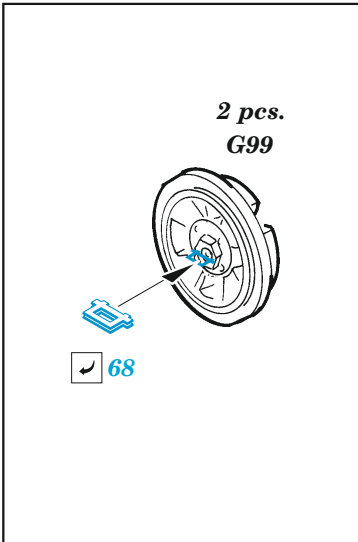

## 1/32

detail set for REVELL 1/32 kit • sada detailů pro stavebnici REVELL 1/32

- APPLY EXPRESS MASK AND PAINT BEFORE GLUING  
POUŽIT EXPRESS MASK NABARVIT PŘED SLEPENÍM
  - SYMMETRICAL ASSEMBLY  
SYMETRICKÁ MONTÁŽ
  - REMOVE  
ODSTRANIT
  - GRIND  
OBROUSIT
  - DRILL HOLE  
VRTAT OTVOR
  - COLORED ETCHED PARTS  
LEPTANÉ BAREVNÉ DÍLY
  - ETCHED PARTS  
LEPTANÉ NEBAREVNÉ DÍLY
  - ORIGINAL KIT PARTS  
PŮVODNÍ DÍLY STAVEBNICE
- BEND  
OHNOUT
  - OPTION  
VOLBA
  - REPLACE  
NAHRADIT
  - REVERSE SIDE  
OTOČIT

ORIGINAL KIT PARTS  
PŮVODNÍ DÍLY STAVEBNICE

PHOTO-ETCHED PARTS  
LEPTANÉ DÍLY

PARTS TO BE REMOVED  
DÍLY K ODSTRANĚNÍ

FILL  
TMELIT

**Related products: 33 344 Hurricane Mk.IIb seatbelts STEEL 1/32**

**Related products: 32 481 Hurricane Mk.IIb landing flaps 1/32**