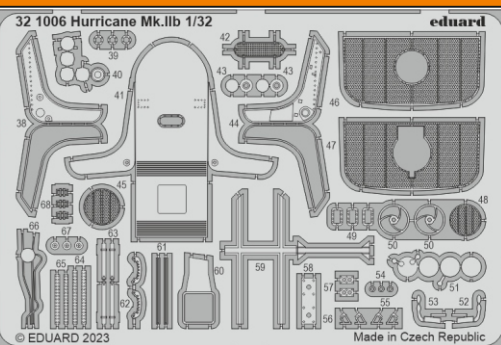

# Hurricane Mk.IIb

eduard

32 1006

## 1/32

detail set for REVELL 1/32 kit • sada detailů pro stavebnici REVELL 1/32

- APPLY EXPRESS MASK AND PAINT BEFORE GLUING  
POUŽIT EXPRESS MASK NABARVIT PŘED SLEPENÍM
  - SYMMETRICAL ASSEMBLY  
SYMETRICKÁ MONTÁŽ
  - REMOVE  
ODSTRANIT
  - GRIND  
OBROUSIT
  - DRILL HOLE  
VRTAT OTVOR
  - COLORED ETCHED PARTS  
LEPTANÉ BAREVNÉ DÍLY
  - ETCHED PARTS  
LEPTANÉ NEBAREVNÉ DÍLY
  - ORIGINAL KIT PARTS  
PŮVODNÍ DÍLY STAVEBNICE
- BEND  
OHNOUT
  - OPTION  
VOLBA
  - REPLACE  
NAHRADIT
  - REVERSE SIDE  
OTOČIT

ORIGINAL KIT PARTS  
PŮVODNÍ DÍLY STAVEBNICE

PHOTO-ETCHED PARTS  
LEPTANÉ DÍLY

PARTS TO BE REMOVED  
DÍLY K ODSTRANĚNÍ

FILL  
TMELIT

**Related products: 33 344 Hurricane Mk.IIb seatbelts STEEL 1/32**

**Related products: 32 481 Hurricane Mk.IIb landing flaps 1/32**