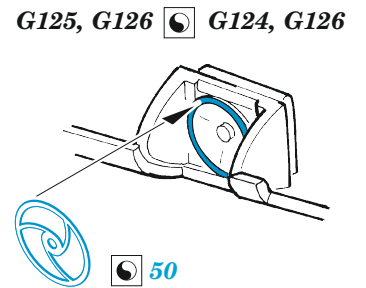

## 1/32

detail set for REVELL 1/32 kit • sada detailů pro stavebnici REVELL 1/32

- APPLY EXPRESS MASK AND PAINT BEFORE GLUING  
POUŽIT EXPRESS MASK NABARVIT PŘED SLEPENÍM
  - SYMMETRICAL ASSEMBLY  
SYMETRICKÁ MONTÁŽ
  - REMOVE  
ODSTRANIT
  - GRIND  
OBROUSIT
  - DRILL HOLE  
VRTAT OTVOR
  - COLORED ETCHED PARTS  
LEPTANÉ BAREVNÉ DÍLY
  - ETCHED PARTS  
LEPTANÉ NEBAREVNÉ DÍLY
  - ORIGINAL KIT PARTS  
PŮVODNÍ DÍLY STAVEBNICE
- BEND  
OHNOUT
  - OPTION  
VOLBA
  - REPLACE  
NAHRADIT
  - REVERSE SIDE  
OTOČIT

ORIGINAL KIT PARTS  
PŮVODNÍ DÍLY STAVEBNICE

PHOTO-ETCHED PARTS  
LEPTANÉ DÍLY

PARTS TO BE REMOVED  
DÍLY K ODSTRANĚNÍ

FILL  
TMELIT

**Related products: 33 344 Hurricane Mk.IIb seatbelts STEEL 1/32**

**Related products: 32 481 Hurricane Mk.IIb landing flaps 1/32**