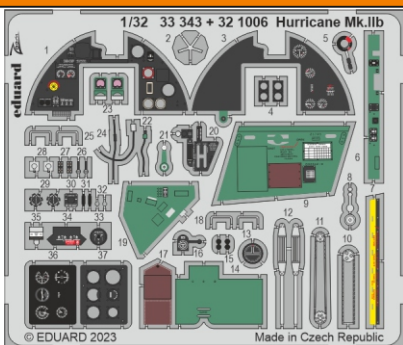

# Hurricane Mk.IIb

eduard

32 1006

## 1/32

detail set for REVELL 1/32 kit • sada detailů pro stavebnici REVELL 1/32

- APPLY EXPRESS MASK AND PAINT BEFORE GLUING  
POUŽIT EXPRESS MASK NABARVIT PŘED SLEPENÍM
  - SYMMETRICAL ASSEMBLY  
SYMETRICKÁ MONTÁŽ
  - REMOVE  
ODSTRANIT
  - GRIND  
OBROUSIT
  - DRILL HOLE  
VRTAT OTVOR
  - COLORED ETCHED PARTS  
LEPTANÉ BAREVNÉ DÍLY
  - ETCHED PARTS  
LEPTANÉ NEBAREVNÉ DÍLY
  - ORIGINAL KIT PARTS  
PŮVODNÍ DÍLY STAVEBNICE
- BEND  
OHNOUT
  - OPTION  
VOLBA
  - REPLACE  
NAHRADIT
  - REVERSE SIDE  
OTOČIT

ORIGINAL KIT PARTS  
PŮVODNÍ DÍLY STAVEBNICE

PHOTO-ETCHED PARTS  
LEPTANÉ DÍLY

PARTS TO BE REMOVED  
DÍLY K ODSTRANĚNÍ

FILL  
TMELIT

**Related products: 33 344 Hurricane Mk.IIb seatbelts STEEL 1/32**

**Related products: 32 481 Hurricane Mk.IIb landing flaps 1/32**