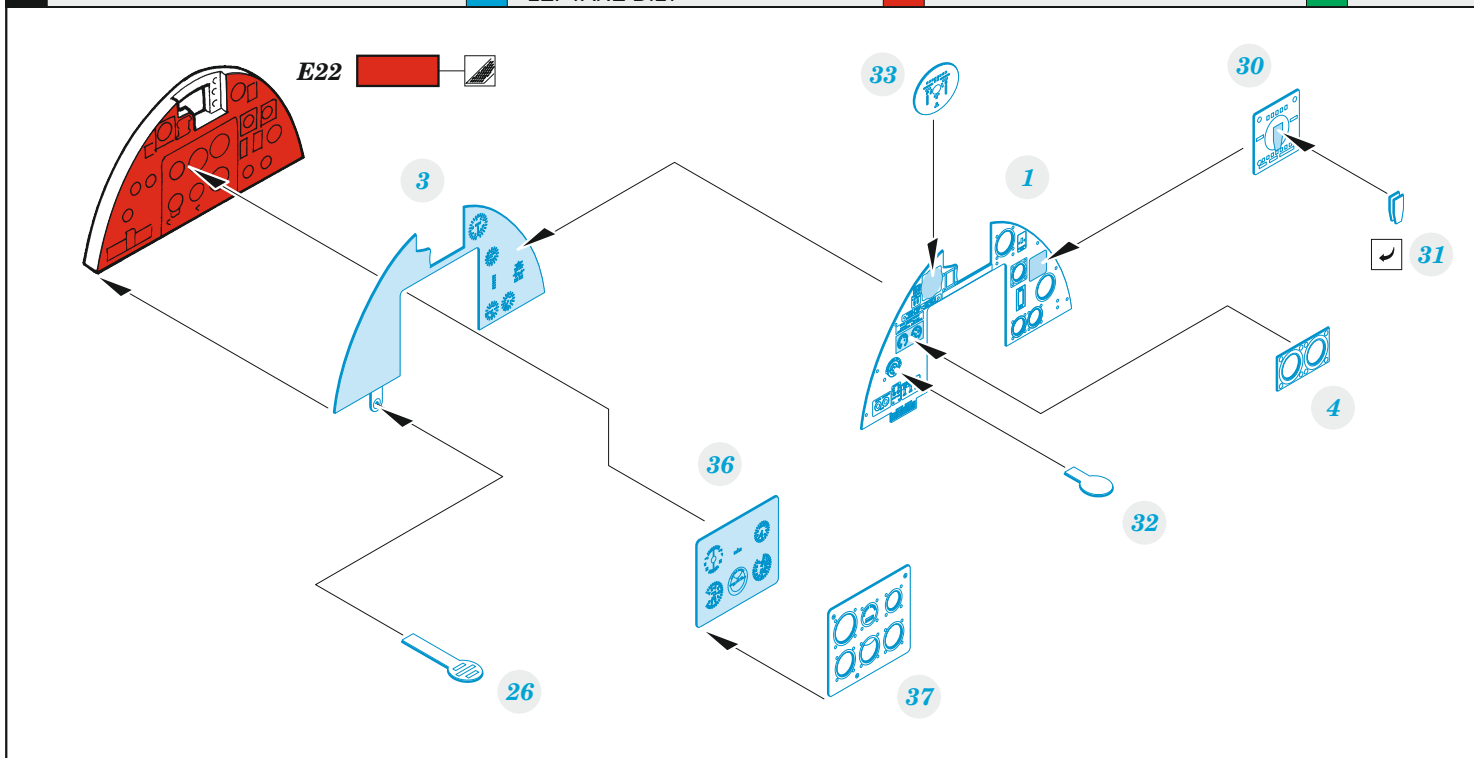

## 1/32

detail set for REVELL 1/32 kit • sada detailů pro stavebnici REVELL 1/32

- APPLY EXPRESS MASK AND PAINT BEFORE GLUING  
POUŽIT EXPRESS MASK NABARVIT PŘED SLEPENÍM
  - SYMMETRICAL ASSEMBLY  
SYMETRICKÁ MONTÁŽ
  - REMOVE  
ODSTRANIT
  - GRIND  
OBROUSIT
  - DRILL HOLE  
VRTAT OTVOR
  - COLORED ETCHED PARTS  
LEPTANÉ BAREVNÉ DÍLY
  - ETCHED PARTS  
LEPTANÉ NEBAREVNÉ DÍLY
  - ORIGINAL KIT PARTS  
PŮVODNÍ DÍLY STAVEBNICE
- BEND  
OHNOUT
  - OPTION  
VOLBA
  - REPLACE  
NAHRADIT
  - REVERSE SIDE  
OTOČIT

ORIGINAL KIT PARTS  
PŮVODNÍ DÍLY STAVEBNICE

PHOTO-ETCHED PARTS  
LEPTANÉ DÍLY

PARTS TO BE REMOVED  
DÍLY K ODSTRANĚNÍ

FILL  
TMELIT

**Related products: 33 344 Hurricane Mk.IIb seatbelts STEEL 1/32**

**Related products: 32 481 Hurricane Mk.IIb landing flaps 1/32**