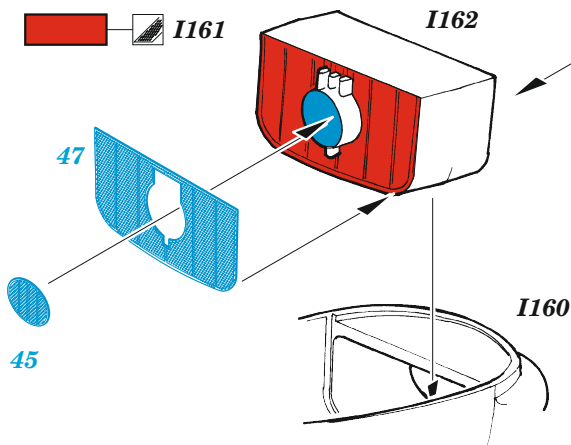

## 1/32

detail set for REVELL 1/32 kit • sada detailů pro stavebnici REVELL 1/32

- APPLY EXPRESS MASK AND PAINT BEFORE GLUING  
POUŽIT EXPRESS MASK NABARVIT PŘED SLEPENÍM
  - SYMMETRICAL ASSEMBLY  
SYMETRICKÁ MONTÁŽ
  - REMOVE  
ODSTRANIT
  - GRIND  
OBROUSIT
  - DRILL HOLE  
VRTAT OTVOR
  - COLORED ETCHED PARTS  
LEPTANÉ BAREVNÉ DÍLY
  - ETCHED PARTS  
LEPTANÉ NEBAREVNÉ DÍLY
  - ORIGINAL KIT PARTS  
PŮVODNÍ DÍLY STAVEBNICE
- BEND  
OHNOUT
  - OPTION  
VOLBA
  - REPLACE  
NAHRADIT
  - REVERSE SIDE  
OTOČIT

ORIGINAL KIT PARTS  
PŮVODNÍ DÍLY STAVEBNICE

PHOTO-ETCHED PARTS  
LEPTANÉ DÍLY

PARTS TO BE REMOVED  
DÍLY K ODSTRANĚNÍ

FILL  
TMELIT

**Related products: 33 344 Hurricane Mk.IIb seatbelts STEEL 1/32**

**Related products: 32 481 Hurricane Mk.IIb landing flaps 1/32**