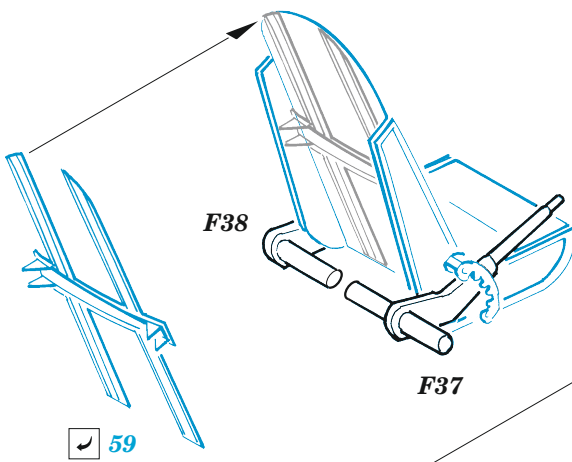

## 1/32

detail set for REVELL 1/32 kit • sada detailů pro stavebnici REVELL 1/32

- APPLY EXPRESS MASK AND PAINT BEFORE GLUING  
POUŽIT EXPRESS MASK NABARVIT PŘED SLEPENÍM
  - SYMMETRICAL ASSEMBLY  
SYMETRICKÁ MONTÁŽ
  - REMOVE  
ODSTRANIT
  - GRIND  
OBROUSIT
  - DRILL HOLE  
VRTAT OTVOR
  - COLORED ETCHED PARTS  
LEPTANÉ BAREVNÉ DÍLY
  - ETCHED PARTS  
LEPTANÉ NEBAREVNÉ DÍLY
  - ORIGINAL KIT PARTS  
PŮVODNÍ DÍLY STAVEBNICE
- BEND  
OHNOUT
  - OPTION  
VOLBA
  - REPLACE  
NAHRADIT
  - REVERSE SIDE  
OTOČIT

ORIGINAL KIT PARTS  
PŮVODNÍ DÍLY STAVEBNICE

PHOTO-ETCHED PARTS  
LEPTANÉ DÍLY

PARTS TO BE REMOVED  
DÍLY K ODSTRANĚNÍ

FILL  
TMELIT

**Related products: 33 344 Hurricane Mk.IIb seatbelts STEEL 1/32**

**Related products: 32 481 Hurricane Mk.IIb landing flaps 1/32**