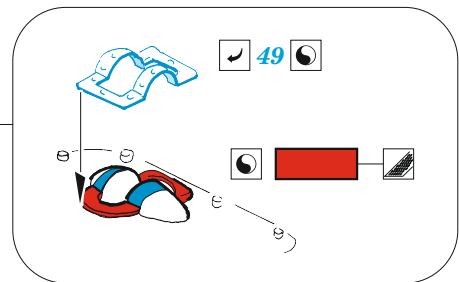

## 1/32

detail set for REVELL 1/32 kit • sada detailů pro stavebnici REVELL 1/32

- APPLY EXPRESS MASK AND PAINT BEFORE GLUING  
POUŽIT EXPRESS MASK NABARVIT PŘED SLEPENÍM
  - SYMMETRICAL ASSEMBLY  
SYMETRICKÁ MONTÁŽ
  - REMOVE  
ODSTRANIT
  - GRIND  
OBROUSIT
  - DRILL HOLE  
VRTAT OTVOR
  - COLORED ETCHED PARTS  
LEPTANÉ BAREVNÉ DÍLY
  - ETCHED PARTS  
LEPTANÉ NEBAREVNÉ DÍLY
  - ORIGINAL KIT PARTS  
PŮVODNÍ DÍLY STAVEBNICE
- BEND  
OHNOUT
  - OPTION  
VOLBA
  - REPLACE  
NAHRADIT
  - REVERSE SIDE  
OTOČIT

ORIGINAL KIT PARTS  
PŮVODNÍ DÍLY STAVEBNICE

PHOTO-ETCHED PARTS  
LEPTANÉ DÍLY

PARTS TO BE REMOVED  
DÍLY K ODSTRANĚNÍ

FILL  
TMELIT

**Related products: 33 344 Hurricane Mk.IIb seatbelts STEEL 1/32**

**Related products: 32 481 Hurricane Mk.IIb landing flaps 1/32**