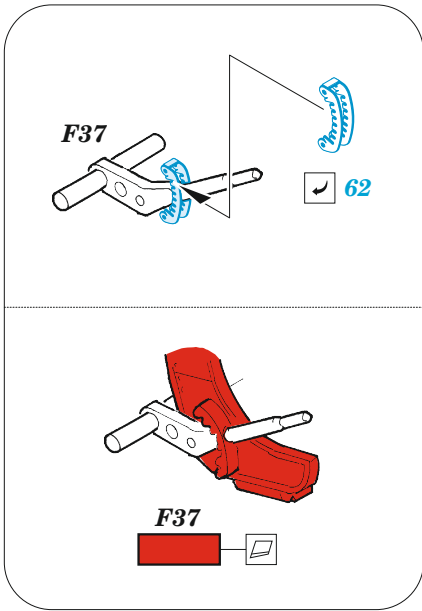

## 1/32

detail set for REVELL 1/32 kit • sada detailů pro stavebnici REVELL 1/32

- APPLY EXPRESS MASK AND PAINT BEFORE GLUING  
POUŽIT EXPRESS MASK NABARVIT PŘED SLEPENÍM
  - SYMMETRICAL ASSEMBLY  
SYMETRICKÁ MONTÁŽ
  - REMOVE  
ODSTRANIT
  - GRIND  
OBROUSIT
  - DRILL HOLE  
VRTAT OTVOR
  - COLORED ETCHED PARTS  
LEPTANÉ BAREVNÉ DÍLY
  - ETCHED PARTS  
LEPTANÉ NEBAREVNÉ DÍLY
  - ORIGINAL KIT PARTS  
PŮVODNÍ DÍLY STAVEBNICE
- BEND  
OHNOUT
  - OPTION  
VOLBA
  - REPLACE  
NAHRADIT
  - REVERSE SIDE  
OTOČIT

ORIGINAL KIT PARTS  
PŮVODNÍ DÍLY STAVEBNICE

PHOTO-ETCHED PARTS  
LEPTANÉ DÍLY

PARTS TO BE REMOVED  
DÍLY K ODSTRANĚNÍ

FILL  
TMELIT

**Related products: 33 344 Hurricane Mk.IIb seatbelts STEEL 1/32**

**Related products: 32 481 Hurricane Mk.IIb landing flaps 1/32**