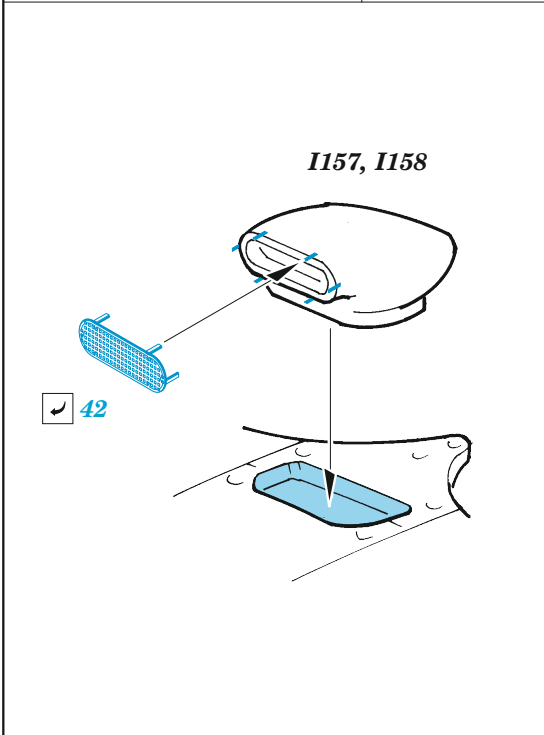

## 1/32

detail set for REVELL 1/32 kit • sada detailů pro stavebnici REVELL 1/32

- APPLY EXPRESS MASK AND PAINT BEFORE GLUING  
POUŽIT EXPRESS MASK NABARVIT PŘED SLEPENÍM
  - SYMMETRICAL ASSEMBLY  
SYMETRICKÁ MONTÁŽ
  - REMOVE  
ODSTRANIT
  - GRIND  
OBROUSIT
  - DRILL HOLE  
VRTAT OTVOR
  - COLORED ETCHED PARTS  
LEPTANÉ BAREVNÉ DÍLY
  - ETCHED PARTS  
LEPTANÉ NEBAREVNÉ DÍLY
  - ORIGINAL KIT PARTS  
PŮVODNÍ DÍLY STAVEBNICE
- BEND  
OHNOUT
  - OPTION  
VOLBA
  - REPLACE  
NAHRADIT
  - REVERSE SIDE  
OTOČIT

ORIGINAL KIT PARTS  
PŮVODNÍ DÍLY STAVEBNICE

PHOTO-ETCHED PARTS  
LEPTANÉ DÍLY

PARTS TO BE REMOVED  
DÍLY K ODSTRANĚNÍ

FILL  
TMELIT

**Related products: 33 344 Hurricane Mk.IIb seatbelts STEEL 1/32**

**Related products: 32 481 Hurricane Mk.IIb landing flaps 1/32**