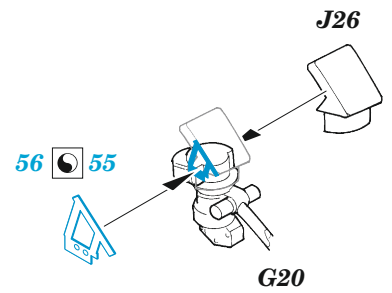

## 1/32

detail set for REVELL 1/32 kit • sada detailů pro stavebnici REVELL 1/32

- APPLY EXPRESS MASK AND PAINT BEFORE GLUING  
POUŽIT EXPRESS MASK NABARVIT PŘED SLEPENÍM
  - SYMMETRICAL ASSEMBLY  
SYMETRICKÁ MONTÁŽ
  - REMOVE  
ODSTRANIT
  - GRIND  
OBROUSIT
  - DRILL HOLE  
VRTAT OTVOR
  - COLORED ETCHED PARTS  
LEPTANÉ BAREVNÉ DÍLY
  - ETCHED PARTS  
LEPTANÉ NEBAREVNÉ DÍLY
  - ORIGINAL KIT PARTS  
PŮVODNÍ DÍLY STAVEBNICE
- BEND  
OHNOUT
  - OPTION  
VOLBA
  - REPLACE  
NAHRADIT
  - REVERSE SIDE  
OTOČIT

ORIGINAL KIT PARTS  
PŮVODNÍ DÍLY STAVEBNICE

PHOTO-ETCHED PARTS  
LEPTANÉ DÍLY

PARTS TO BE REMOVED  
DÍLY K ODSTRANĚNÍ

FILL  
TMELIT

**Related products: 33 344 Hurricane Mk.IIb seatbelts STEEL 1/32**

**Related products: 32 481 Hurricane Mk.IIb landing flaps 1/32**