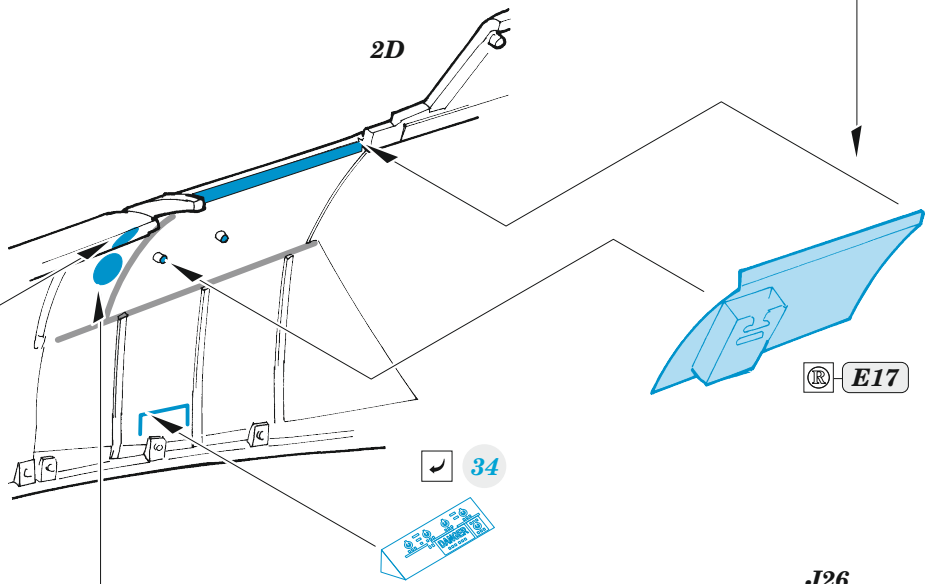

## 1/32

detail set for REVELL 1/32 kit • sada detailů pro stavebnici REVELL 1/32

- APPLY EXPRESS MASK AND PAINT BEFORE GLUING  
POUŽIT EXPRESS MASK NABARVIT PŘED SLEPENÍM
  - SYMMETRICAL ASSEMBLY  
SYMETRICKÁ MONTÁŽ
  - REMOVE  
ODSTRANIT
  - GRIND  
OBROUSIT
  - DRILL HOLE  
VRTAT OTVOR
  - COLORED ETCHED PARTS  
LEPTANÉ BAREVNÉ DÍLY
  - ETCHED PARTS  
LEPTANÉ NEBAREVNÉ DÍLY
  - ORIGINAL KIT PARTS  
PŮVODNÍ DÍLY STAVEBNICE
- BEND  
OHNOUT
  - OPTION  
VOLBA
  - REPLACE  
NAHRADIT
  - REVERSE SIDE  
OTOČIT

ORIGINAL KIT PARTS  
PŮVODNÍ DÍLY STAVEBNICE

PHOTO-ETCHED PARTS  
LEPTANÉ DÍLY

PARTS TO BE REMOVED  
DÍLY K ODSTRANĚNÍ

FILL  
TMELIT

**Related products: 33 344 Hurricane Mk.IIb seatbelts STEEL 1/32**

**Related products: 32 481 Hurricane Mk.IIb landing flaps 1/32**