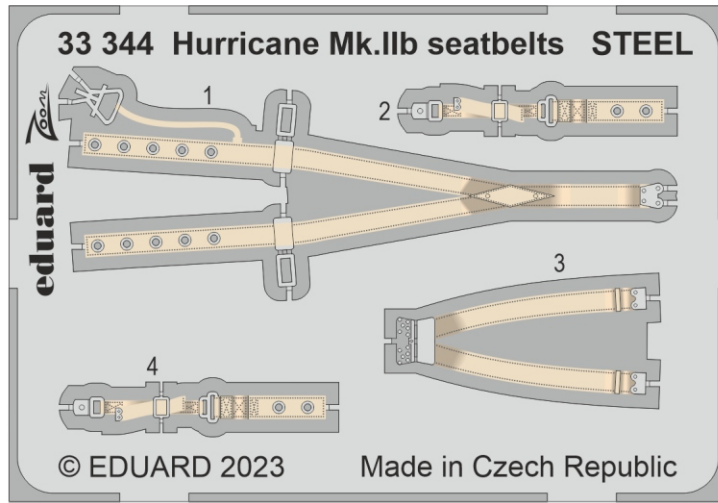

# Hurricane Mk.IIb

eduard

32 1006

## 1/32

detail set for REVELL 1/32 kit • sada detailů pro stavebnici REVELL 1/32

- APPLY EXPRESS MASK AND PAINT BEFORE GLUING  
POUŽIT EXPRESS MASK NABARVIT PŘED SLEPENÍM
  - SYMMETRICAL ASSEMBLY  
SYMETRICKÁ MONTÁŽ
  - REMOVE  
ODSTRANIT
  - GRIND  
OBROUSIT
  - DRILL HOLE  
VRTAT OTVOR
  - COLORED ETCHED PARTS  
LEPTANÉ BAREVNÉ DÍLY
  - ETCHED PARTS  
LEPTANÉ NEBAREVNÉ DÍLY
  - ORIGINAL KIT PARTS  
PŮVODNÍ DÍLY STAVEBNICE
- BEND  
OHNOUT
  - OPTION  
VOLBA
  - REPLACE  
NAHRADIT
  - REVERSE SIDE  
OTOČIT

ORIGINAL KIT PARTS  
PŮVODNÍ DÍLY STAVEBNICE

PHOTO-ETCHED PARTS  
LEPTANÉ DÍLY

PARTS TO BE REMOVED  
DÍLY K ODSTRANĚNÍ

FILL  
TMELIT

**Related products: 33 344 Hurricane Mk.IIb seatbelts STEEL 1/32**

**Related products: 32 481 Hurricane Mk.IIb landing flaps 1/32**