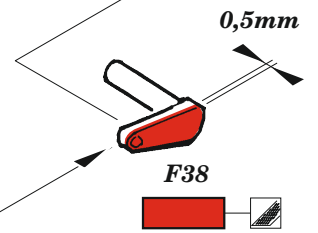

## 1/32

detail set for REVELL 1/32 kit • sada detailů pro stavebnici REVELL 1/32

- APPLY EXPRESS MASK AND PAINT BEFORE GLUING  
POUŽIT EXPRESS MASK NABARVIT PŘED SLEPENÍM
  - SYMMETRICAL ASSEMBLY  
SYMETRICKÁ MONTÁŽ
  - REMOVE  
ODSTRANIT
  - GRIND  
OBROUSIT
  - DRILL HOLE  
VRTAT OTVOR
  - COLORED ETCHED PARTS  
LEPTANÉ BAREVNÉ DÍLY
  - ETCHED PARTS  
LEPTANÉ NEBAREVNÉ DÍLY
  - ORIGINAL KIT PARTS  
PŮVODNÍ DÍLY STAVEBNICE
- BEND  
OHNOUT
  - OPTION  
VOLBA
  - REPLACE  
NAHRADIT
  - REVERSE SIDE  
OTOČIT

ORIGINAL KIT PARTS  
PŮVODNÍ DÍLY STAVEBNICE

PHOTO-ETCHED PARTS  
LEPTANÉ DÍLY

PARTS TO BE REMOVED  
DÍLY K ODSTRANĚNÍ

FILL  
TMELIT

**Related products: 33 344 Hurricane Mk.IIb seatbelts STEEL 1/32**

**Related products: 32 481 Hurricane Mk.IIb landing flaps 1/32**