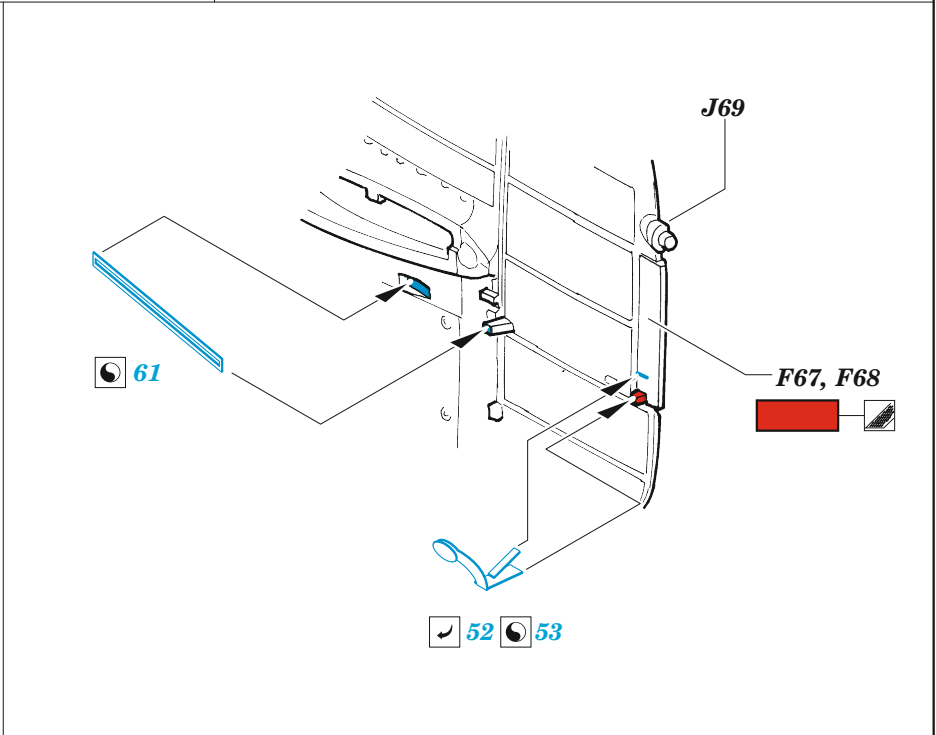

## 1/32

detail set for REVELL 1/32 kit • sada detailů pro stavebnici REVELL 1/32

- APPLY EXPRESS MASK AND PAINT BEFORE GLUING  
POUŽIT EXPRESS MASK NABARVIT PŘED SLEPENÍM
  - SYMMETRICAL ASSEMBLY  
SYMETRICKÁ MONTÁŽ
  - REMOVE  
ODSTRANIT
  - GRIND  
OBROUSIT
  - DRILL HOLE  
VRTAT OTVOR
  - COLORED ETCHED PARTS  
LEPTANÉ BAREVNÉ DÍLY
  - ETCHED PARTS  
LEPTANÉ NEBAREVNÉ DÍLY
  - ORIGINAL KIT PARTS  
PŮVODNÍ DÍLY STAVEBNICE
- BEND  
OHNOUT
  - OPTION  
VOLBA
  - REPLACE  
NAHRADIT
  - REVERSE SIDE  
OTOČIT

ORIGINAL KIT PARTS  
PŮVODNÍ DÍLY STAVEBNICE

PHOTO-ETCHED PARTS  
LEPTANÉ DÍLY

PARTS TO BE REMOVED  
DÍLY K ODSTRANĚNÍ

FILL  
TMELIT

**Related products: 33 344 Hurricane Mk.IIb seatbelts STEEL 1/32**

**Related products: 32 481 Hurricane Mk.IIb landing flaps 1/32**