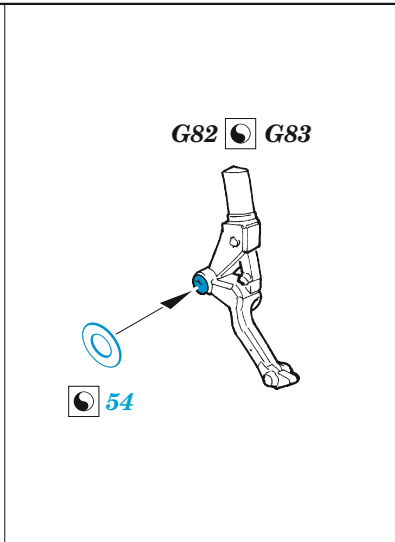

## 1/32

detail set for REVELL 1/32 kit • sada detailů pro stavebnici REVELL 1/32

- APPLY EXPRESS MASK AND PAINT BEFORE GLUING  
POUŽIT EXPRESS MASK NABARVIT PŘED SLEPENÍM
  - SYMMETRICAL ASSEMBLY  
SYMETRICKÁ MONTÁŽ
  - REMOVE  
ODSTRANIT
  - GRIND  
OBROUSIT
  - DRILL HOLE  
VRTAT OTVOR
  - COLORED ETCHED PARTS  
LEPTANÉ BAREVNÉ DÍLY
  - ETCHED PARTS  
LEPTANÉ NEBAREVNÉ DÍLY
  - ORIGINAL KIT PARTS  
PŮVODNÍ DÍLY STAVEBNICE
- BEND  
OHNOUT
  - OPTION  
VOLBA
  - REPLACE  
NAHRADIT
  - REVERSE SIDE  
OTOČIT

ORIGINAL KIT PARTS  
PŮVODNÍ DÍLY STAVEBNICE

PHOTO-ETCHED PARTS  
LEPTANÉ DÍLY

PARTS TO BE REMOVED  
DÍLY K ODSTRANĚNÍ

FILL  
TMELIT

**Related products: 33 344 Hurricane Mk.IIb seatbelts STEEL 1/32**

**Related products: 32 481 Hurricane Mk.IIb landing flaps 1/32**