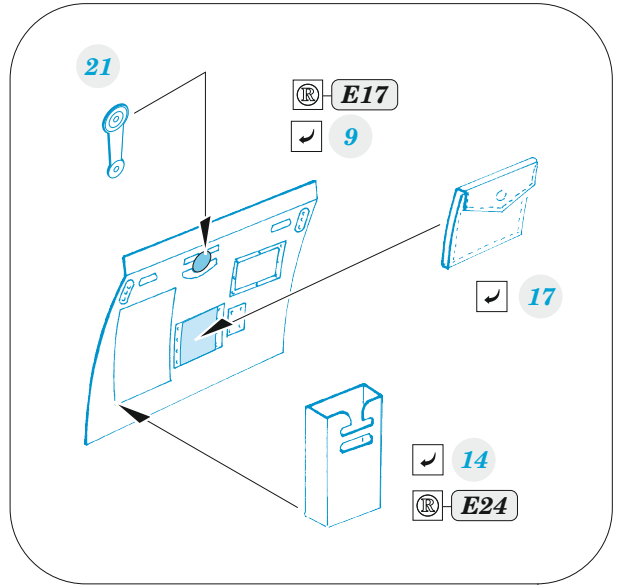

## 1/32

detail set for REVELL 1/32 kit • sada detailů pro stavebnici REVELL 1/32

- APPLY EXPRESS MASK AND PAINT BEFORE GLUING  
POUŽIT EXPRESS MASK NABARVIT PŘED SLEPENÍM
  - SYMMETRICAL ASSEMBLY  
SYMETRICKÁ MONTÁŽ
  - REMOVE  
ODSTRANIT
  - GRIND  
OBROUSIT
  - DRILL HOLE  
VRTAT OTVOR
  - COLORED ETCHED PARTS  
LEPTANÉ BAREVNÉ DÍLY
  - ETCHED PARTS  
LEPTANÉ NEBAREVNÉ DÍLY
  - ORIGINAL KIT PARTS  
PŮVODNÍ DÍLY STAVEBNICE
- BEND  
OHNOUT
  - OPTION  
VOLBA
  - REPLACE  
NAHRADIT
  - REVERSE SIDE  
OTOČIT

ORIGINAL KIT PARTS  
PŮVODNÍ DÍLY STAVEBNICE

PHOTO-ETCHED PARTS  
LEPTANÉ DÍLY

PARTS TO BE REMOVED  
DÍLY K ODSTRANĚNÍ

FILL  
TMELIT

**Related products: 33 344 Hurricane Mk.IIb seatbelts STEEL 1/32**

**Related products: 32 481 Hurricane Mk.IIb landing flaps 1/32**