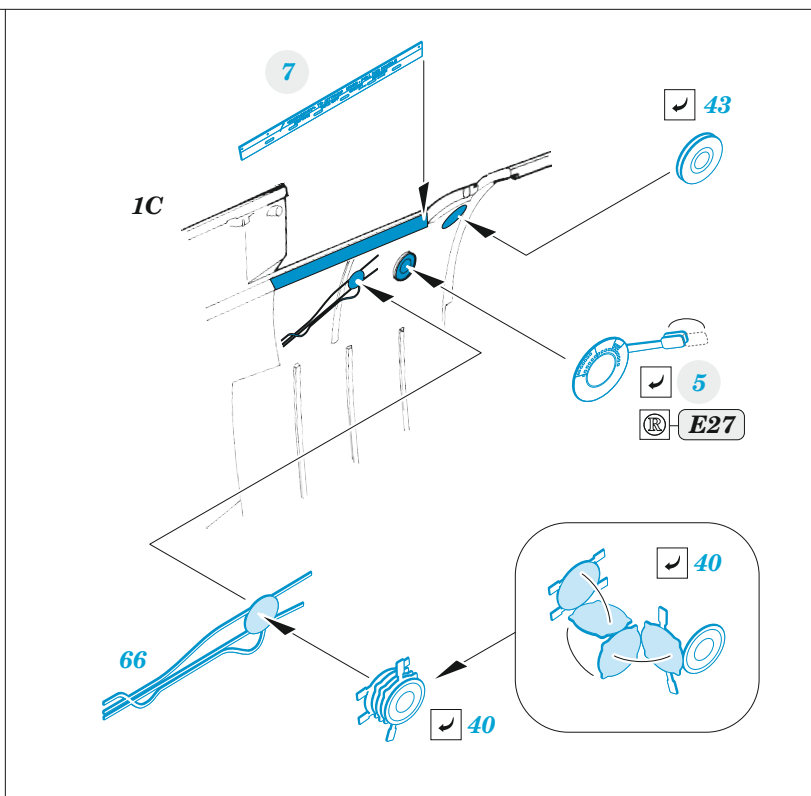

## 1/32

detail set for REVELL 1/32 kit • sada detailů pro stavebnici REVELL 1/32

- APPLY EXPRESS MASK AND PAINT BEFORE GLUING  
POUŽIT EXPRESS MASK NABARVIT PŘED SLEPENÍM
  - SYMMETRICAL ASSEMBLY  
SYMETRICKÁ MONTÁŽ
  - REMOVE  
ODSTRANIT
  - GRIND  
OBROUSIT
  - DRILL HOLE  
VRTAT OTVOR
  - COLORED ETCHED PARTS  
LEPTANÉ BAREVNÉ DÍLY
  - ETCHED PARTS  
LEPTANÉ NEBAREVNÉ DÍLY
  - ORIGINAL KIT PARTS  
PŮVODNÍ DÍLY STAVEBNICE
- BEND  
OHNOUT
  - OPTION  
VOLBA
  - REPLACE  
NAHRADIT
  - REVERSE SIDE  
OTOČIT

ORIGINAL KIT PARTS  
PŮVODNÍ DÍLY STAVEBNICE

PHOTO-ETCHED PARTS  
LEPTANÉ DÍLY

PARTS TO BE REMOVED  
DÍLY K ODSTRANĚNÍ

FILL  
TMELIT

**Related products: 33 344 Hurricane Mk.IIb seatbelts STEEL 1/32**

**Related products: 32 481 Hurricane Mk.IIb landing flaps 1/32**