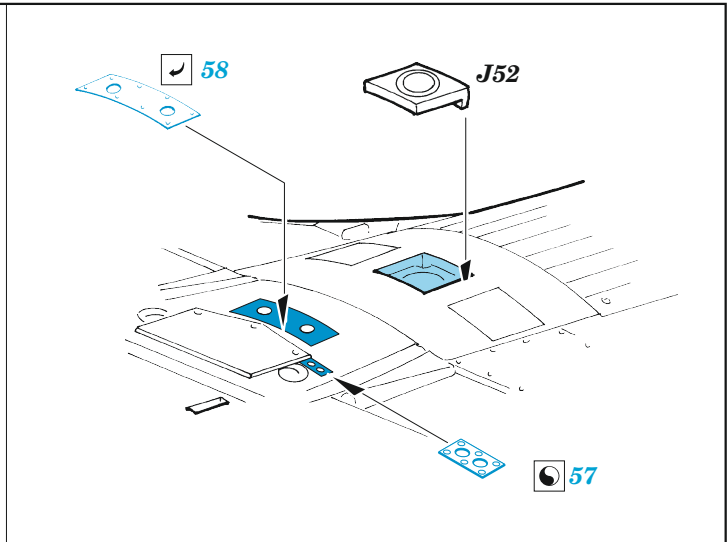

## 1/32

detail set for REVELL 1/32 kit • sada detailů pro stavebnici REVELL 1/32

- APPLY EXPRESS MASK AND PAINT BEFORE GLUING  
POUŽIT EXPRESS MASK NABARVIT PŘED SLEPENÍM
  - SYMMETRICAL ASSEMBLY  
SYMETRICKÁ MONTÁŽ
  - REMOVE  
ODSTRANIT
  - GRIND  
OBROUSIT
  - DRILL HOLE  
VRTAT OTVOR
  - COLORED ETCHED PARTS  
LEPTANÉ BAREVNÉ DÍLY
  - ETCHED PARTS  
LEPTANÉ NEBAREVNÉ DÍLY
  - ORIGINAL KIT PARTS  
PŮVODNÍ DÍLY STAVEBNICE
- BEND  
OHNOUT
  - OPTION  
VOLBA
  - REPLACE  
NAHRADIT
  - REVERSE SIDE  
OTOČIT

ORIGINAL KIT PARTS  
PŮVODNÍ DÍLY STAVEBNICE

PHOTO-ETCHED PARTS  
LEPTANÉ DÍLY

PARTS TO BE REMOVED  
DÍLY K ODSTRANĚNÍ

FILL  
TMELIT

**Related products: 33 344 Hurricane Mk.IIb seatbelts STEEL 1/32**

**Related products: 32 481 Hurricane Mk.IIb landing flaps 1/32**