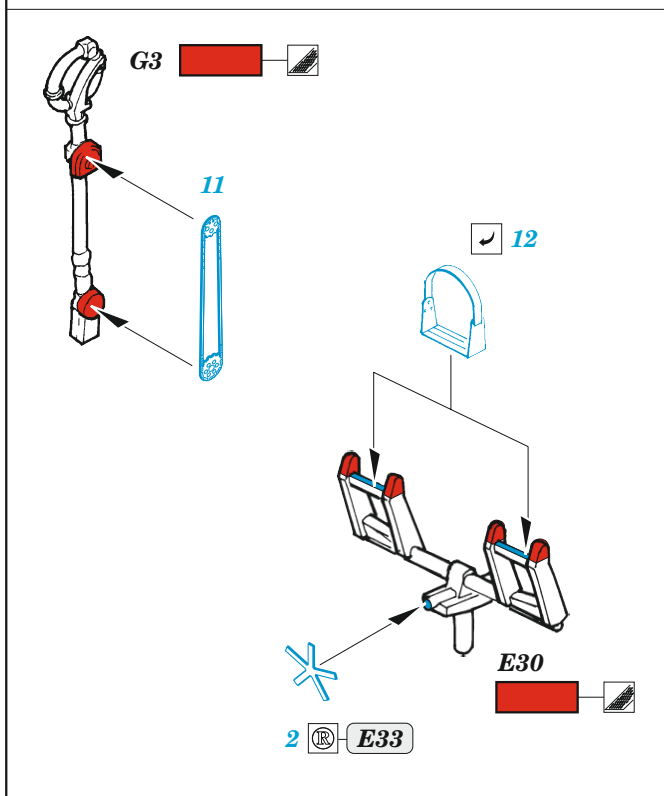

## 1/32

detail set for REVELL 1/32 kit • sada detailů pro stavebnici REVELL 1/32

- APPLY EXPRESS MASK AND PAINT BEFORE GLUING  
POUŽIT EXPRESS MASK NABARVIT PŘED SLEPENÍM
  - SYMMETRICAL ASSEMBLY  
SYMETRICKÁ MONTÁŽ
  - REMOVE  
ODSTRANIT
  - GRIND  
OBROUSIT
  - DRILL HOLE  
VRTAT OTVOR
  - COLORED ETCHED PARTS  
LEPTANÉ BAREVNÉ DÍLY
  - ETCHED PARTS  
LEPTANÉ NEBAREVNÉ DÍLY
  - ORIGINAL KIT PARTS  
PŮVODNÍ DÍLY STAVEBNICE
- BEND  
OHNOUT
  - OPTION  
VOLBA
  - REPLACE  
NAHRADIT
  - REVERSE SIDE  
OTOČIT

ORIGINAL KIT PARTS  
PŮVODNÍ DÍLY STAVEBNICE

PHOTO-ETCHED PARTS  
LEPTANÉ DÍLY

PARTS TO BE REMOVED  
DÍLY K ODSTRANĚNÍ

FILL  
TMELIT

**Related products: 33 344 Hurricane Mk.IIb seatbelts STEEL 1/32**

**Related products: 32 481 Hurricane Mk.IIb landing flaps 1/32**