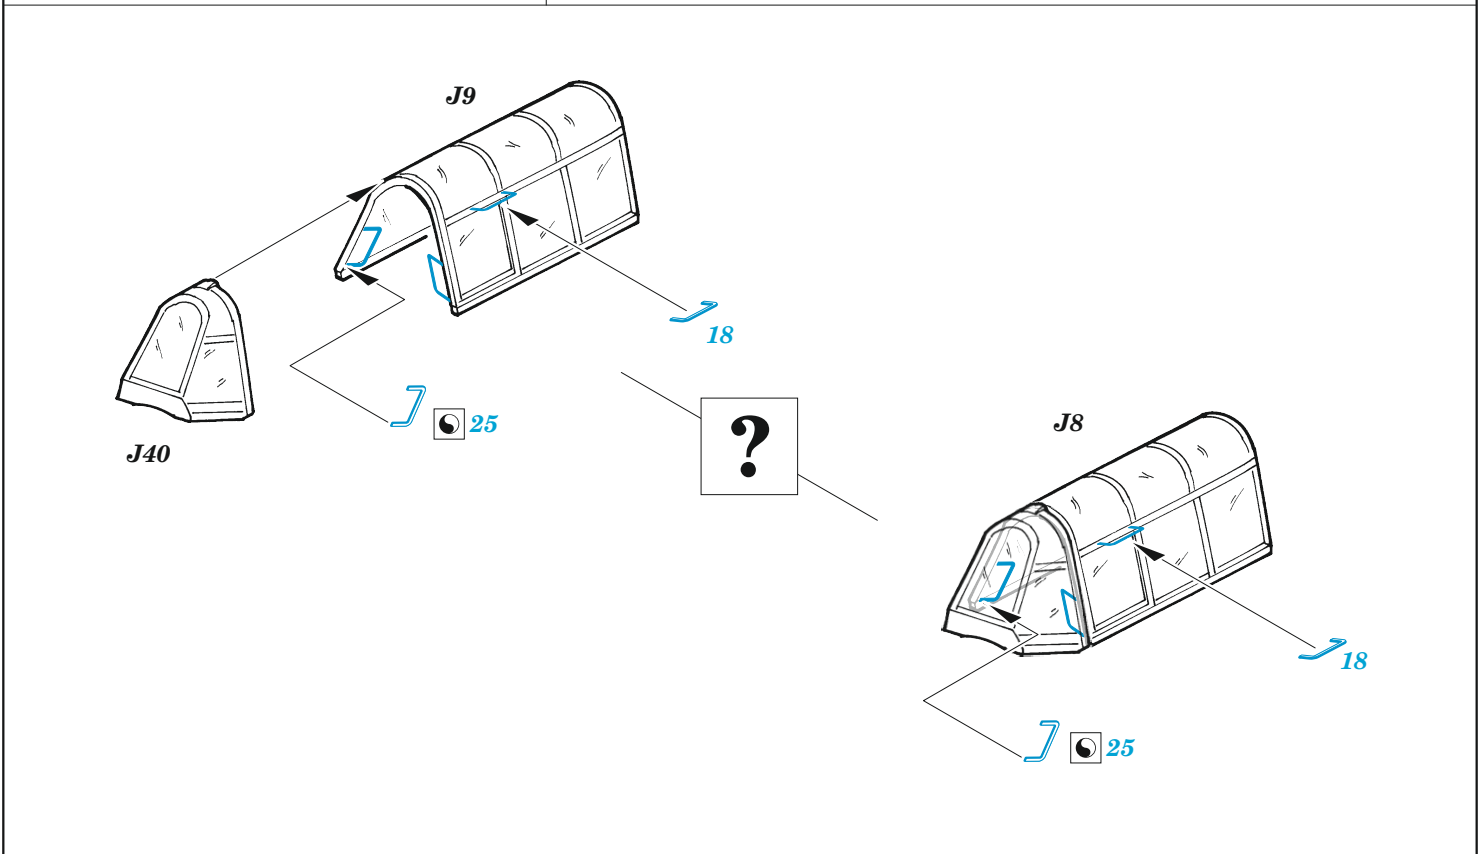

ORIGINAL KIT PARTS  
PŮVODNÍ DÍLY STAVEBNICE

PHOTO-ETCHED PARTS  
LEPTANÉ DÍLY

PARTS TO BE REMOVED  
DÍLY K ODSTRANĚNÍ

FILL  
TMELIT

**Related products: 33 344 Hurricane Mk.IIb seatbelts STEEL 1/32**

**Related products: 32 481 Hurricane Mk.IIb landing flaps 1/32**