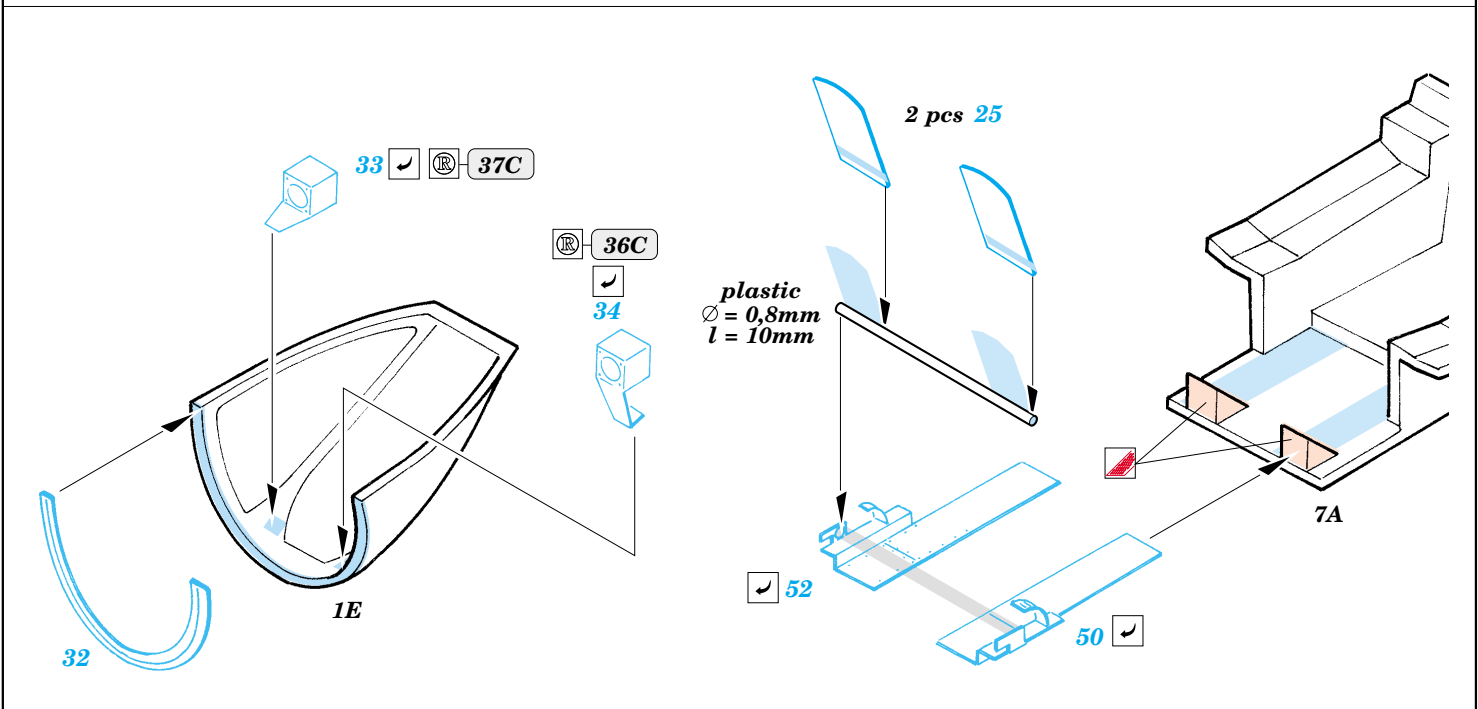

A-10 Thunderbolt II interior

eduard

49 377

1/48 scale detail set for Italeri kit • sada detailů pro model 1/48 Italeri

FE 377 + 49 377
A-10 Thunderbolt II interior

Film

- APPLY EXPRESS MASK AND PAINT BEFORE GLUING
POUŽIT EXPRESS MASK NABARVIT PŘED SLEPENÍM
- SYMMETRICAL ASSEMBLY
SYMETRICKÁ MONTÁŽ
- REMOVE
ODSTRANIT
- GRIND
OBRUSIT
- DRILL HOLE
VRTAT OTVOR
- BEND
OHNOUT
- OPTION
VOLBA
- REPLACE
NAHRADIT

ORIGINAL KIT PARTS
PŮVODNÍ DÍLY STAVEBNICE

PHOTO-ETCHED PARTS
LEPTANÉ DÍLY

PARTS TO BE REMOVED
DÍLY K ODSTRANĚNÍ

FILL
TMELIT

REFERENCES: Sqadron/Signal Publ.:Walk Around # 5517 - A-10 Warthog
 Verlinden Publ.: Lock On # 7 - A-10 Thunderbolt
 Detail & Scale # 19 - A-10 Warthog
 Aeroguide # 23 - Thunderbolt II