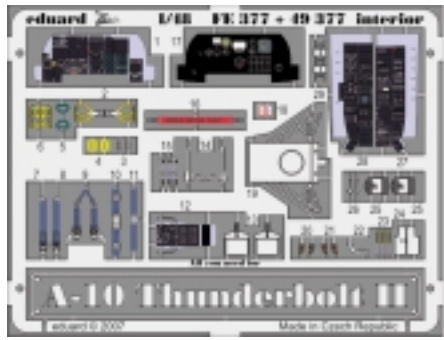

A-10 Thunderbolt II interior

eduard

49 377

1/48 scale detail set for Italeri kit • sada detailů pro model 1/48 Italeri

FE 377 + 49 377
A-10 Thunderbolt II interior

Film

- APPLY EXPRESS MASK AND PAINT BEFORE GLUING
POUŽIT EXPRESS MASK NABARVIT PŘED SLEPENÍM
- SYMMETRICAL ASSEMBLY
SYMETRICKÁ MONTÁŽ
- REMOVE
ODSTRANIT
- GRIND
OBRUSIT
- DRILL HOLE
VRTAT OTVOR
- BEND
OHNOUT
- OPTION
VOLBA
- REPLACE
NAHRADIT

ORIGINAL KIT PARTS
PŮVODNÍ DÍLY STAVEBNICE

PHOTO-ETCHED PARTS
LEPTANÉ DÍLY

PARTS TO BE REMOVED
DÍLY K ODSTRANĚNÍ

FILL
TMELIT

REFERENCES: Sqadron/Signal Publ.:Walk Around # 5517 - A-10 Warthog
 Verlinden Publ.: Lock On # 7 - A-10 Thunderbolt
 Detail & Scale # 19 - A-10 Warthog
 Aeroguide # 23 - Thunderbolt II