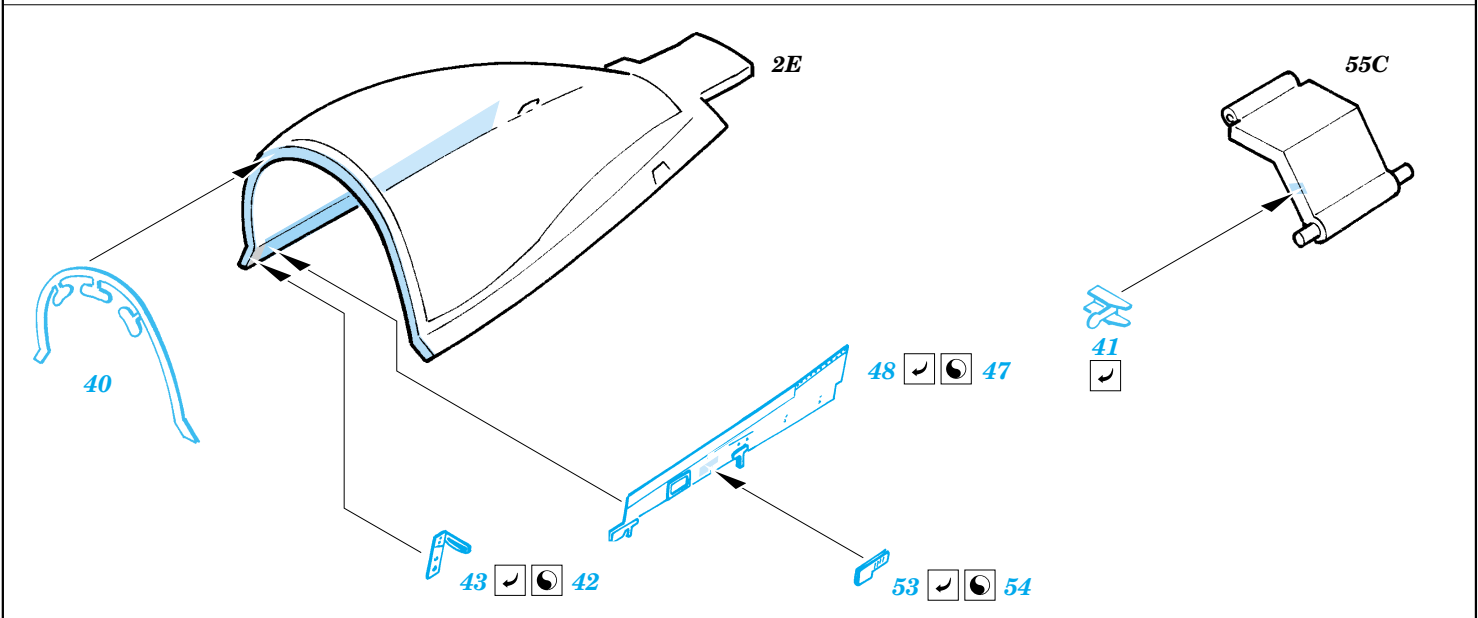

A-10 Thunderbolt II interior

eduard

49 377

1/48 scale detail set for Italeri kit • sada detailů pro model 1/48 Italeri

FE 377 + 49 377
A-10 Thunderbolt II interior

Film

- APPLY EXPRESS MASK AND PAINT BEFORE GLUING
POUŽIT EXPRESS MASK NABARVIT PŘED SLEPENÍM
- SYMMETRICAL ASSEMBLY
SYMETRICKÁ MONTÁŽ
- REMOVE
ODSTRANIT
- GRIND
OBRUSIT
- DRILL HOLE
VRTAT OTVOR
- BEND
OHNOUT
- OPTION
VOLBA
- REPLACE
NAHRADIT

ORIGINAL KIT PARTS
PŮVODNÍ DÍLY STAVEBNICE

PHOTO-ETCHED PARTS
LEPTANÉ DÍLY

PARTS TO BE REMOVED
DÍLY K ODSTRANĚNÍ

FILL
TMELIT

REFERENCES: Sqadron/Signal Publ.:Walk Around # 5517 - A-10 Warthog
 Verlinden Publ.: Lock On # 7 - A-10 Thunderbolt
 Detail & Scale # 19 - A-10 Warthog
 Aeroguide # 23 - Thunderbolt II