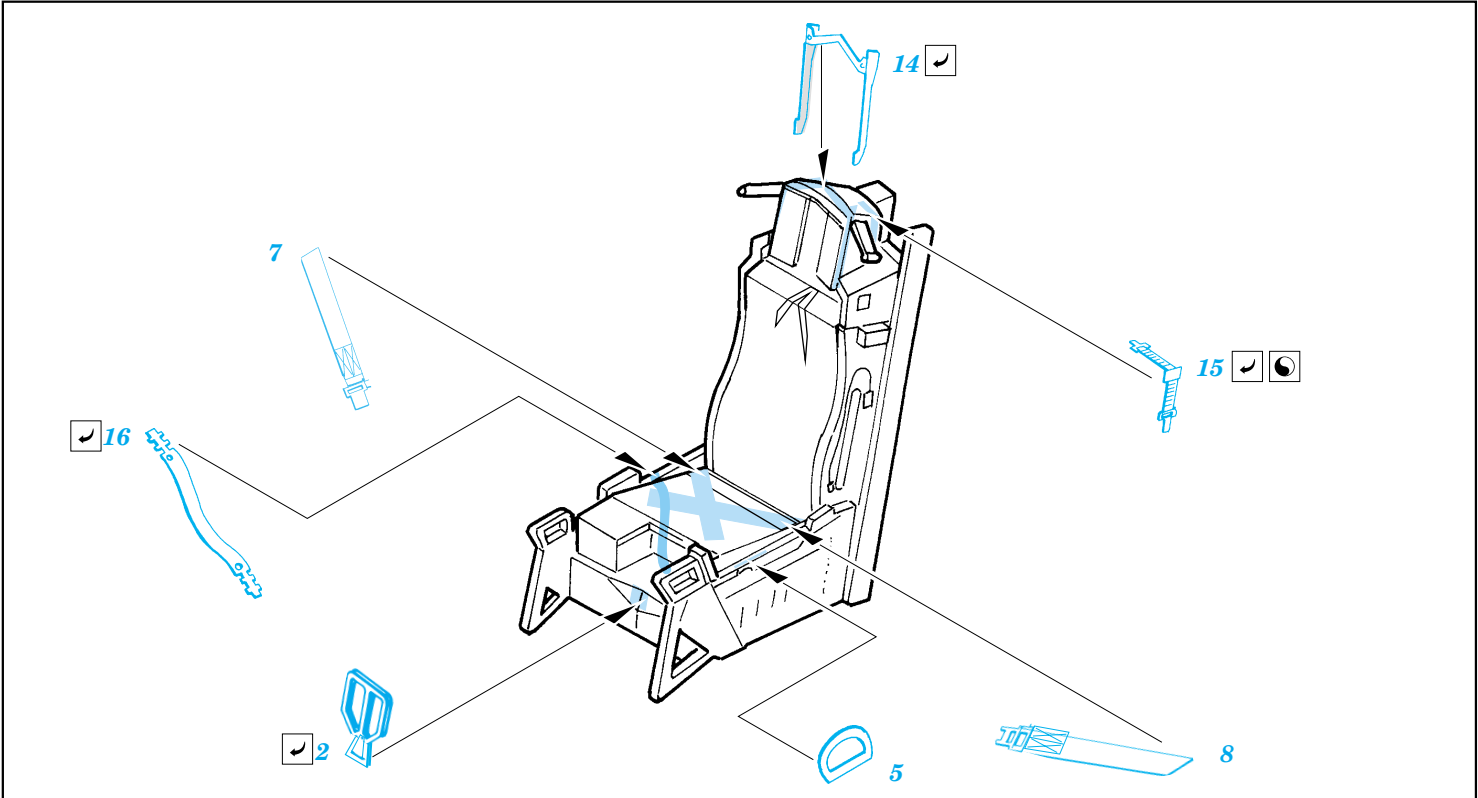

A-10 Thunderbolt II interior

eduard

49 377

1/48 scale detail set for Italeri kit • sada detailů pro model 1/48 Italeri

FE 377 + 49 377
A-10 Thunderbolt II interior

Film

- APPLY EXPRESS MASK AND PAINT BEFORE GLUING
POUŽIT EXPRESS MASK NABARVIT PŘED SLEPENÍM
- SYMMETRICAL ASSEMBLY
SYMETRICKÁ MONTÁŽ
- REMOVE
ODSTRANIT
- GRIND
OBRUSIT
- DRILL HOLE
VRTAT OTVOR
- BEND
OHNOUT
- OPTION
VOLBA
- REPLACE
NAHRADIT

ORIGINAL KIT PARTS
PŮVODNÍ DÍLY STAVEBNICE

PHOTO-ETCHED PARTS
LEPTANÉ DÍLY

PARTS TO BE REMOVED
DÍLY K ODSTRANĚNÍ

FILL
TMELIT

REFERENCES: Sqadron/Signal Publ.:Walk Around # 5517 - A-10 Warthog
 Verlinden Publ.: Lock On # 7 - A-10 Thunderbolt
 Detail & Scale # 19 - A-10 Warthog
 Aeroguide # 23 - Thunderbolt II