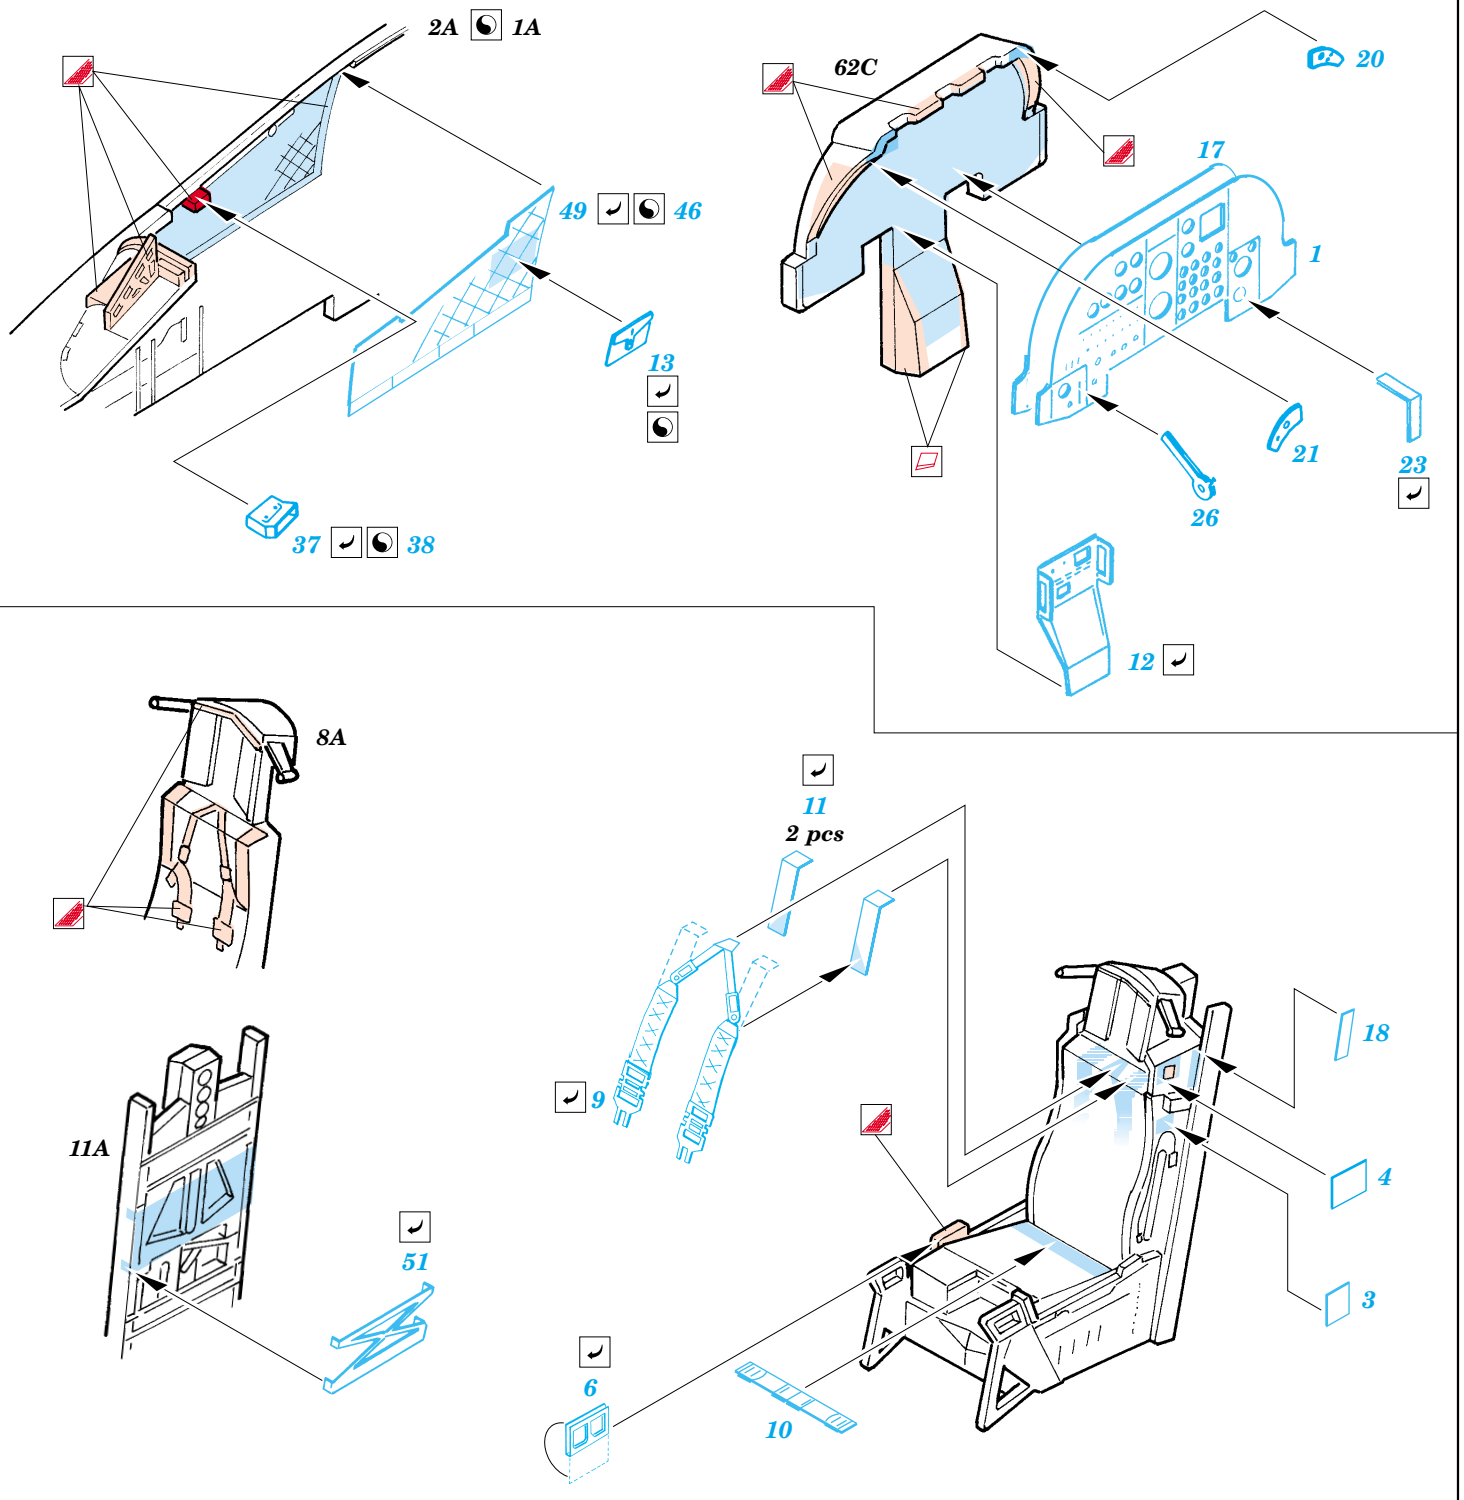

A-10 Thunderbolt II interior

eduard

49 377

1/48 scale detail set for Italeri kit • sada detailů pro model 1/48 Italeri

FE 377 + 49 377
A-10 Thunderbolt II interior

Film

- APPLY EXPRESS MASK AND PAINT BEFORE GLUING
POUŽIT EXPRESS MASK NABARVIT PŘED SLEPENÍM
- SYMMETRICAL ASSEMBLY
SYMETRICKÁ MONTÁŽ
- REMOVE
ODSTRANIT
- GRIND
OBRUSIT
- DRILL HOLE
VRTAT OTVOR
- BEND
OHNOUT
- OPTION
VOLBA
- REPLACE
NAHRADIT

ORIGINAL KIT PARTS
PŮVODNÍ DÍLY STAVEBNICE

PHOTO-ETCHED PARTS
LEPTANÉ DÍLY

PARTS TO BE REMOVED
DÍLY K ODSTRANĚNÍ

FILL
TMELIT

REFERENCES: Sqadron/Signal Publ.:Walk Around # 5517 - A-10 Warthog
 Verlinden Publ.: Lock On # 7 - A-10 Thunderbolt
 Detail & Scale # 19 - A-10 Warthog
 Aeroguide # 23 - Thunderbolt II