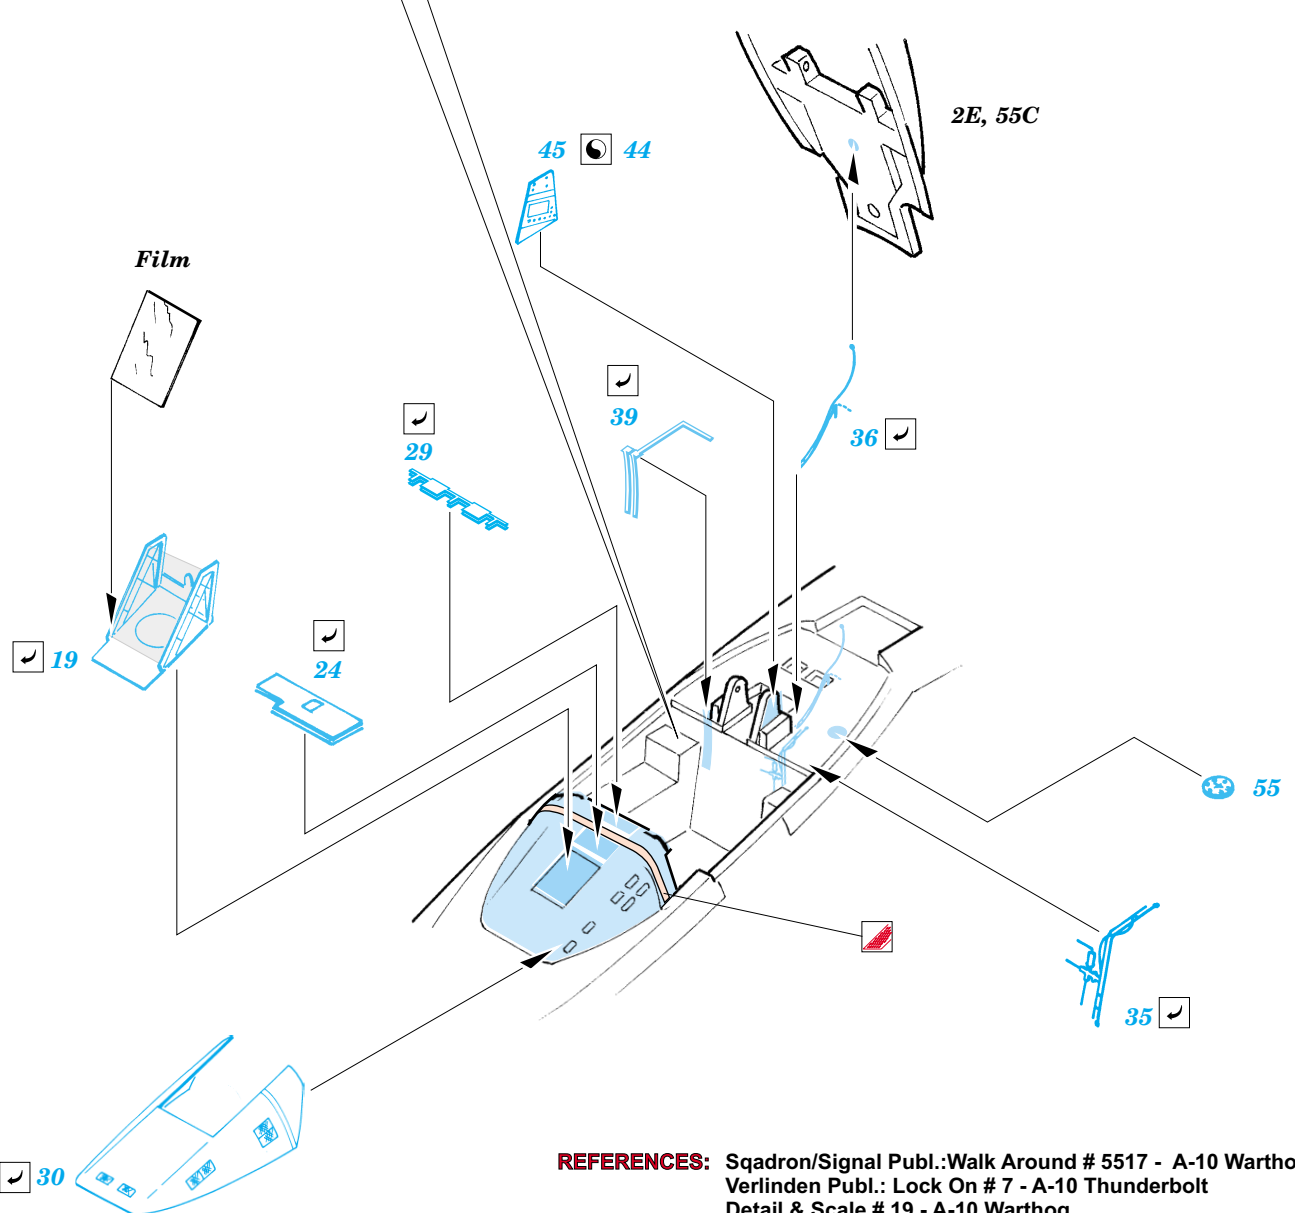

A-10 Thunderbolt II interior

eduard

49 377

1/48 scale detail set for Italeri kit • sada detailů pro model 1/48 Italeri

FE 377 + 49 377
A-10 Thunderbolt II interior

Film

- APPLY EXPRESS MASK AND PAINT BEFORE GLUING
POUŽIT EXPRESS MASK NABARVIT PŘED SLEPENÍM
- SYMMETRICAL ASSEMBLY
SYMETRICKÁ MONTÁŽ
- REMOVE
ODSTRANIT
- GRIND
OBRUSIT
- DRILL HOLE
VRTAT OTVOR
- BEND
OHNOUT
- OPTION
VOLBA
- REPLACE
NAHRADIT

ORIGINAL KIT PARTS
PŮVODNÍ DÍLY STAVEBNICE

PHOTO-ETCHED PARTS
LEPTANÉ DÍLY

PARTS TO BE REMOVED
DÍLY K ODSTRANĚNÍ

FILL
TMELIT

REFERENCES: Sqadron/Signal Publ.:Walk Around # 5517 - A-10 Warthog
 Verlinden Publ.: Lock On # 7 - A-10 Thunderbolt
 Detail & Scale # 19 - A-10 Warthog
 Aeroguide # 23 - Thunderbolt II