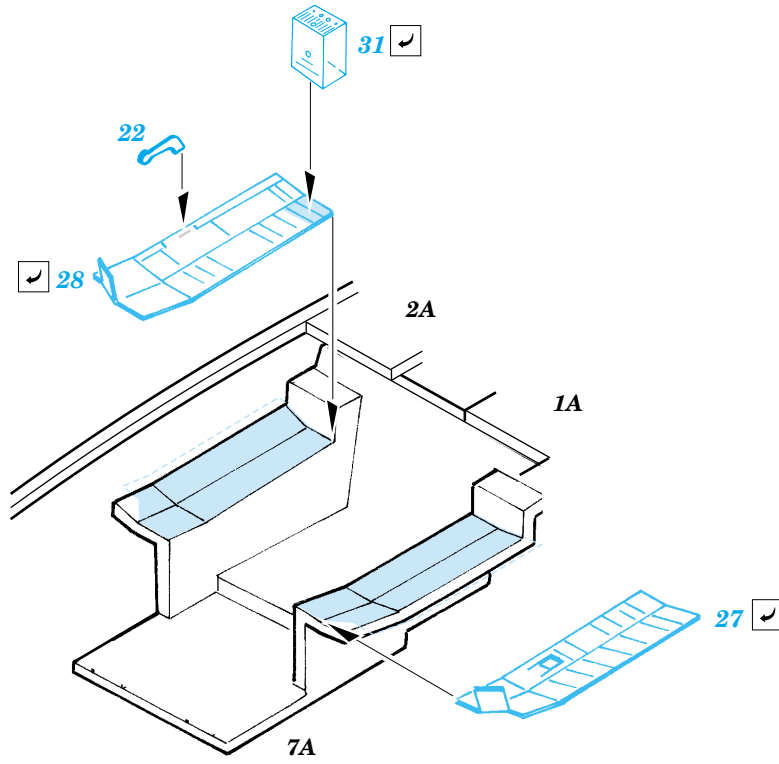

A-10 Thunderbolt II interior

eduard

49 377

1/48 scale detail set for Italeri kit • sada detailů pro model 1/48 Italeri

FE 377 + 49 377
A-10 Thunderbolt II interior

Film

- APPLY EXPRESS MASK AND PAINT BEFORE GLUING
POUŽIT EXPRESS MASK NABARVIT PŘED SLEPENÍM
- SYMMETRICAL ASSEMBLY
SYMETRICKÁ MONTÁŽ
- REMOVE
ODSTRANIT
- GRIND
OBRUSIT
- DRILL HOLE
VRTAT OTVOR
- BEND
OHNOUT
- OPTION
VOLBA
- REPLACE
NAHRADIT

ORIGINAL KIT PARTS
PŮVODNÍ DÍLY STAVEBNICE

PHOTO-ETCHED PARTS
LEPTANÉ DÍLY

PARTS TO BE REMOVED
DÍLY K ODSTRANĚNÍ

FILL
TMELIT

REFERENCES: Sqadron/Signal Publ.:Walk Around # 5517 - A-10 Warthog
 Verlinden Publ.: Lock On # 7 - A-10 Thunderbolt
 Detail & Scale # 19 - A-10 Warthog
 Aeroguide # 23 - Thunderbolt II