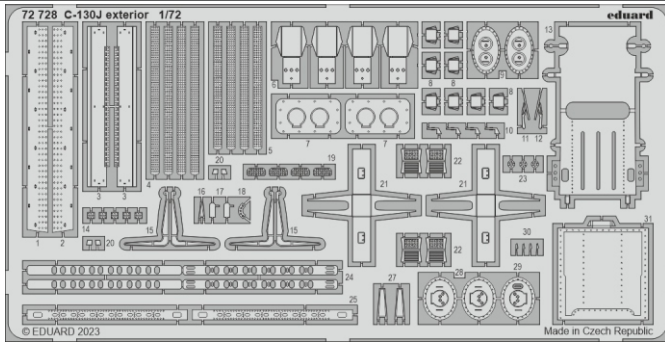

# C-130J exterior

eduard

72 728

1/72

detail set for ZVEZDA 1/72 kit • sada detailů pro stavebnici ZVEZDA 1/72

- APPLY EXPRESS MASK AND PAINT BEFORE GLUING  
POUŽIT EXPRESS MASK NABARVIT PŘED SLEPENÍM
- SYMMETRICAL ASSEMBLY  
SYMETRICKÁ MONTÁŽ
- REMOVE  
ODSTRANIT
- GRIND  
OBROUSIT
- DRILL HOLE  
VRTAT OTVOR
- COLORED ETCHED PARTS  
LEPTANÉ BAREVNÉ DÍLY
- ETCHED PARTS  
LEPTANÉ NEBAREVNÉ DÍLY
- ORIGINAL KIT PARTS  
PŮVODNÍ DÍLY STAVEBNICE
- BEND  
OHNOUT
- OPTION  
VOLBA
- REPLACE  
NAHRADIT
- REVERSE SIDE  
OTOČIT

ORIGINAL KIT PARTS PŮVODNÍ DÍLY STAVEBNICE      PHOTO-ETCHED PARTS LEPTANÉ DÍLY      PARTS TO BE REMOVED DÍLY K ODSTRANĚNÍ      FILL TMELIT

**E16**  
4 pcs

**4 sets**  
G1, G2, G3, G4,  
G5, G6

**19**

**E4**

**E6**

**22**

**180°**

**90°**

**90°**

$\varnothing 0,3 \times 2,0$  mm plastic

**6**

**E6**