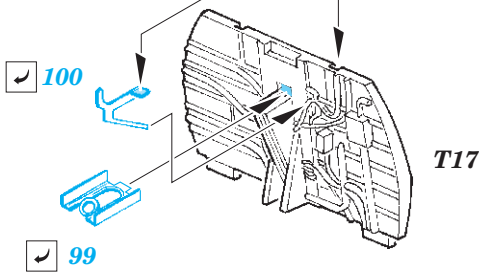

F-15C MSIP II interior

eduard

49 949

1/48

detail set for GREAT WALL HOBBY 1/48 kit • sada detailů pro stavebnici GREAT WALL HOBBY 1/48

- APPLY EXPRESS MASK AND PAINT BEFORE GLUING
POUŽIT EXPRESS MASK NABARVIT PŘED SLEPENÍM
 - SYMMETRICAL ASSEMBLY
SYMETRICKÁ MONTÁŽ
 - REMOVE
ODSTRANIT
 - GRIND
OBROUSIT
 - DRILL HOLE
VRTAT OTVOR
 - COLORED ETCHED PARTS
LEPTANÉ BAREVNÉ DÍLY
 - ETCHED PARTS
LEPTANÉ NEBAREVNÉ DÍLY
 - ORIGINAL KIT PARTS
PŮVODNÍ DÍLY STAVEBNICE
- BEND
OHNOUT
 - OPTION
VOLBA
 - REPLACE
NAHRADIT

ORIGINAL KIT PARTS PŮVODNÍ DÍLY STAVEBNICE	PHOTO-ETCHED PARTS LEPTANÉ DÍLY	PARTS TO BE REMOVED DÍLY K ODSTRANĚNÍ	FILL TMELIT
---	------------------------------------	--	----------------

2 sets

Related products: FE 950 F-15C MSIP II seatbelts STEEL 1/48