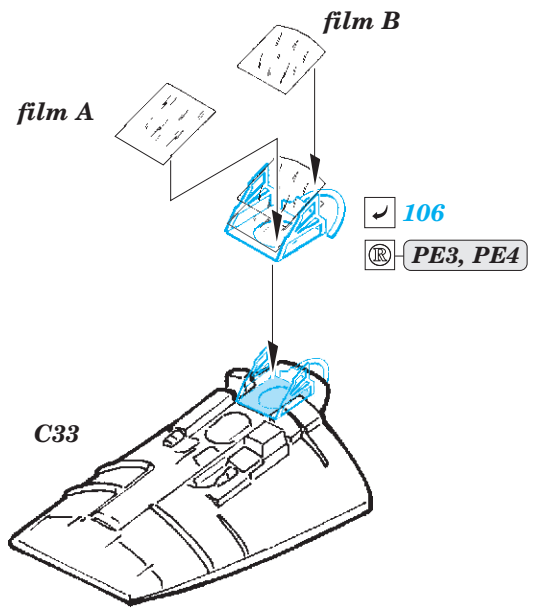

F-15C MSIP II interior

eduard

49 949

1/48

detail set for GREAT WALL HOBBY 1/48 kit • sada detailů pro stavebnici GREAT WALL HOBBY 1/48

- APPLY EXPRESS MASK AND PAINT BEFORE GLUING
POUŽIT EXPRESS MASK NABARVIT PŘED SLEPENÍM
 - SYMMETRICAL ASSEMBLY
SYMETRICKÁ MONTÁŽ
 - REMOVE
ODSTRANIT
 - GRIND
OBROUSIT
 - DRILL HOLE
VRTAT OTVOR
 - COLORED ETCHED PARTS
LEPTANÉ BAREVNÉ DÍLY
 - ETCHED PARTS
LEPTANÉ NEBAREVNÉ DÍLY
 - ORIGINAL KIT PARTS
PŮVODNÍ DÍLY STAVEBNICE
- BEND
OHNOUT
 - OPTION
VOLBA
 - REPLACE
NAHRADIT

ORIGINAL KIT PARTS PŮVODNÍ DÍLY STAVEBNICE	PHOTO-ETCHED PARTS LEPTANÉ DÍLY	PARTS TO BE REMOVED DÍLY K ODSTRANĚNÍ	FILL TMELIT
---	------------------------------------	--	----------------

2 sets

Related products: FE 950 F-15C MSIP II seatbelts STEEL 1/48