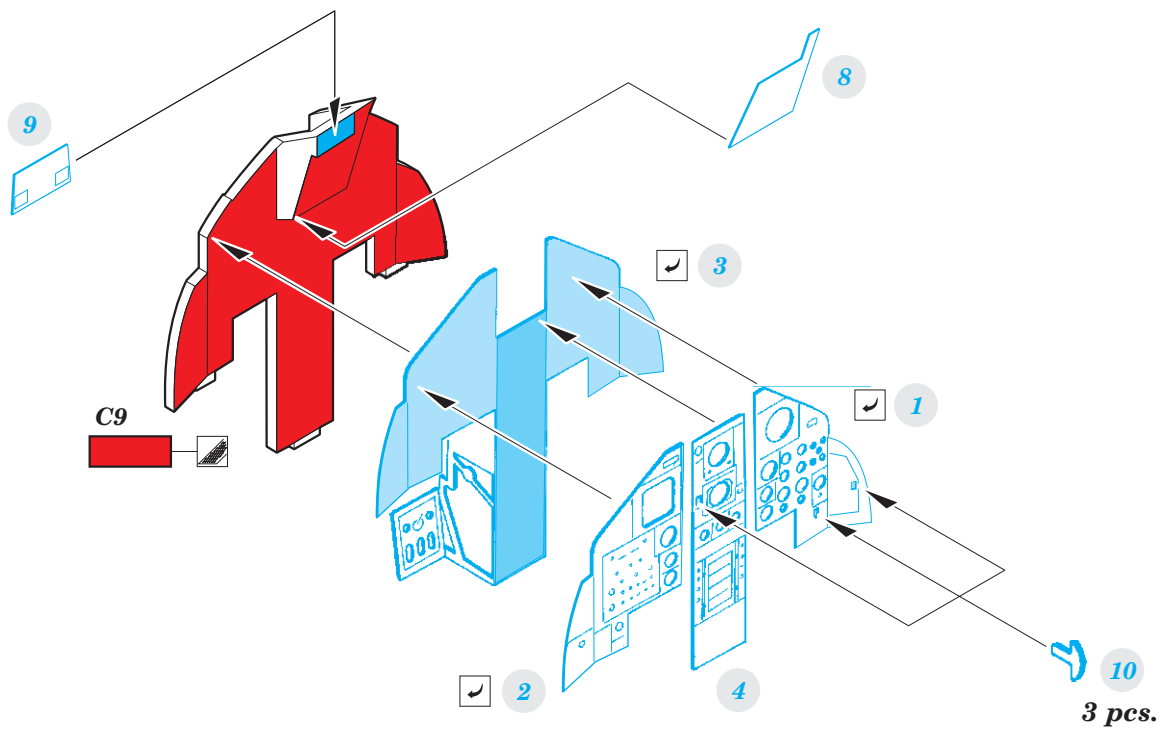

F-15C MSIP II interior

eduard

49 949

1/48

detail set for GREAT WALL HOBBY 1/48 kit • sada detailů pro stavebnici GREAT WALL HOBBY 1/48

- APPLY EXPRESS MASK AND PAINT BEFORE GLUING
POUŽIT EXPRESS MASK NABARVIT PŘED SLEPENÍM
 - SYMMETRICAL ASSEMBLY
SYMETRICKÁ MONTÁŽ
 - REMOVE
ODSTRANIT
 - GRIND
OBROUSIT
 - DRILL HOLE
VRTAT OTVOR
 - COLORED ETCHED PARTS
LEPTANÉ BAREVNÉ DÍLY
 - ETCHED PARTS
LEPTANÉ NEBAREVNÉ DÍLY
 - ORIGINAL KIT PARTS
PŮVODNÍ DÍLY STAVEBNICE
- BEND
OHNOUT
 - OPTION
VOLBA
 - REPLACE
NAHRADIT

ORIGINAL KIT PARTS PŮVODNÍ DÍLY STAVEBNICE	PHOTO-ETCHED PARTS LEPTANÉ DÍLY	PARTS TO BE REMOVED DÍLY K ODSTRANĚNÍ	FILL TMELIT
---	------------------------------------	--	----------------

2 sets

Related products: FE 950 F-15C MSIP II seatbelts STEEL 1/48