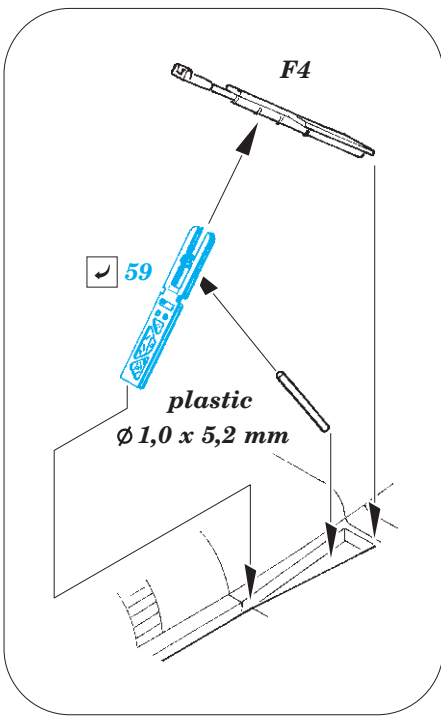

F-15C MSIP II interior

eduard

49 949

1/48

detail set for GREAT WALL HOBBY 1/48 kit • sada detailů pro stavebnici GREAT WALL HOBBY 1/48

- APPLY EXPRESS MASK AND PAINT BEFORE GLUING
POUŽIT EXPRESS MASK NABARVIT PŘED SLEPENÍM
 - SYMMETRICAL ASSEMBLY
SYMETRICKÁ MONTÁŽ
 - REMOVE
ODSTRANIT
 - GRIND
OBROUSIT
 - DRILL HOLE
VRTAT OTVOR
 - COLORED ETCHED PARTS
LEPTANÉ BAREVNÉ DÍLY
 - ETCHED PARTS
LEPTANÉ NEBAREVNÉ DÍLY
 - ORIGINAL KIT PARTS
PŮVODNÍ DÍLY STAVEBNICE
- BEND
OHNOUT
 - OPTION
VOLBA
 - REPLACE
NAHRADIT

ORIGINAL KIT PARTS PŮVODNÍ DÍLY STAVEBNICE	PHOTO-ETCHED PARTS LEPTANÉ DÍLY	PARTS TO BE REMOVED DÍLY K ODSTRANĚNÍ	FILL TMELIT
---	------------------------------------	--	----------------

2 sets

Related products: FE 950 F-15C MSIP II seatbelts STEEL 1/48