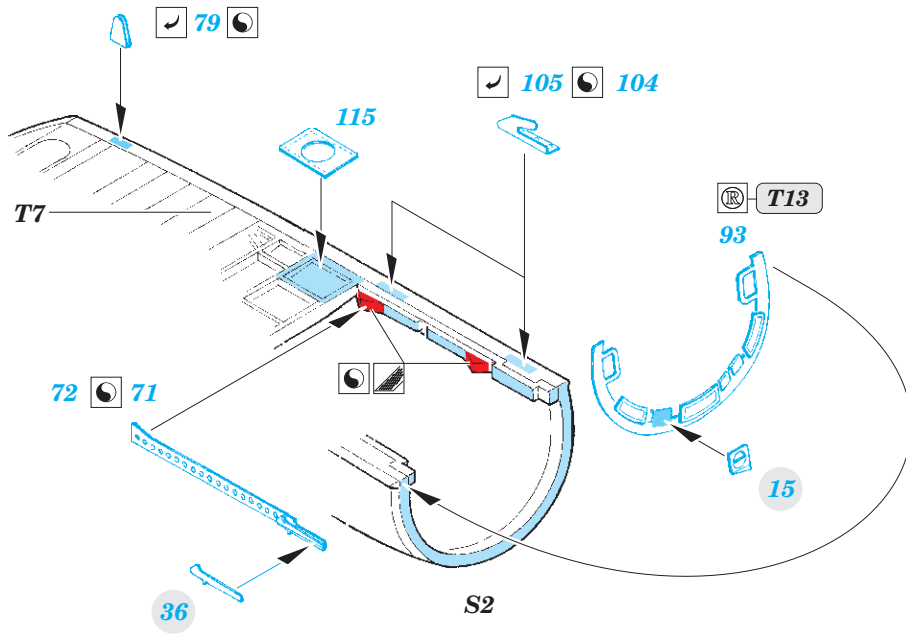

F-15C MSIP II interior

eduard

49 949

1/48

detail set for GREAT WALL HOBBY 1/48 kit • sada detailů pro stavebnici GREAT WALL HOBBY 1/48

- APPLY EXPRESS MASK AND PAINT BEFORE GLUING
POUŽIT EXPRESS MASK NABARVIT PŘED SLEPENÍM
 - SYMMETRICAL ASSEMBLY
SYMETRICKÁ MONTÁŽ
 - REMOVE
ODSTRANIT
 - GRIND
OBROUSIT
 - DRILL HOLE
VRTAT OTVOR
 - COLORED ETCHED PARTS
LEPTANÉ BAREVNÉ DÍLY
 - ETCHED PARTS
LEPTANÉ NEBAREVNÉ DÍLY
 - ORIGINAL KIT PARTS
PŮVODNÍ DÍLY STAVEBNICE
- BEND
OHNOUT
 - OPTION
VOLBA
 - REPLACE
NAHRADIT

ORIGINAL KIT PARTS PŮVODNÍ DÍLY STAVEBNICE	PHOTO-ETCHED PARTS LEPTANÉ DÍLY	PARTS TO BE REMOVED DÍLY K ODSTRANĚNÍ	FILL TMELIT
---	------------------------------------	--	----------------

2 sets

Related products: FE 950 F-15C MSIP II seatbelts STEEL 1/48