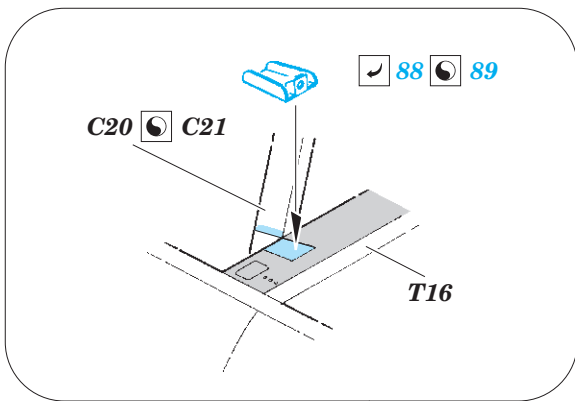

F-15C MSIP II interior

eduard

49 949

1/48

detail set for GREAT WALL HOBBY 1/48 kit • sada detailů pro stavebnici GREAT WALL HOBBY 1/48

- APPLY EXPRESS MASK AND PAINT BEFORE GLUING
POUŽIT EXPRESS MASK NABARVIT PŘED SLEPENÍM
 - SYMMETRICAL ASSEMBLY
SYMETRICKÁ MONTÁŽ
 - REMOVE
ODSTRANIT
 - GRIND
OBROUSIT
 - DRILL HOLE
VRTAT OTVOR
 - COLORED ETCHED PARTS
LEPTANÉ BAREVNÉ DÍLY
 - ETCHED PARTS
LEPTANÉ NEBAREVNÉ DÍLY
 - ORIGINAL KIT PARTS
PŮVODNÍ DÍLY STAVEBNICE
- BEND
OHNOUT
 - OPTION
VOLBA
 - REPLACE
NAHRADIT

ORIGINAL KIT PARTS PŮVODNÍ DÍLY STAVEBNICE	PHOTO-ETCHED PARTS LEPTANÉ DÍLY	PARTS TO BE REMOVED DÍLY K ODSTRANĚNÍ	FILL TMELIT
---	------------------------------------	--	----------------

2 sets

Related products: FE 950 F-15C MSIP II seatbelts STEEL 1/48