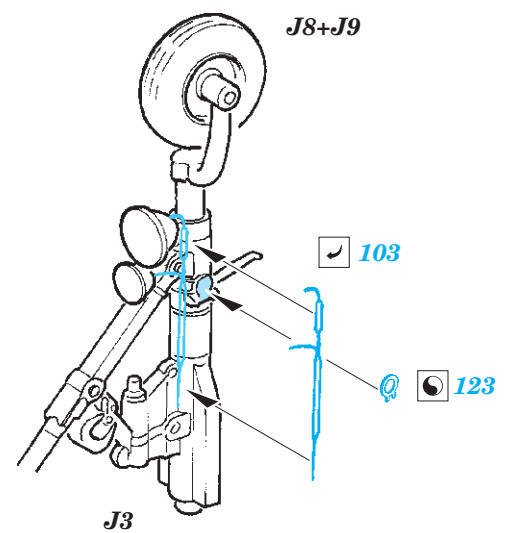

ORIGINAL KIT PARTS PŮVODNÍ DÍLY STAVEBNICE	PHOTO-ETCHED PARTS LEPTANÉ DÍLY	PARTS TO BE REMOVED DÍLY K ODSTRANĚNÍ	FILL TMELIT
---	------------------------------------	--	----------------

2 sets

Related products: FE 950 F-15C MSIP II seatbelts STEEL 1/48