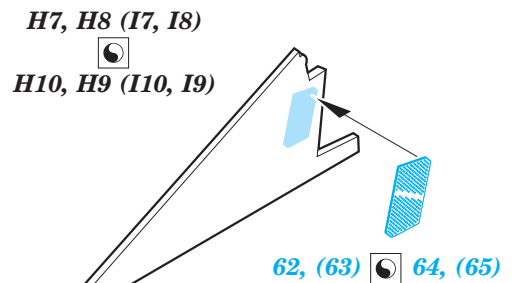

ORIGINAL KIT PARTS PŮVODNÍ DÍLY STAVEBNICE	PHOTO-ETCHED PARTS LEPTANÉ DÍLY	PARTS TO BE REMOVED DÍLY K ODSTRANĚNÍ	FILL TMELIT
---	------------------------------------	--	----------------

2 sets

Related products: FE 950 F-15C MSIP II seatbelts STEEL 1/48