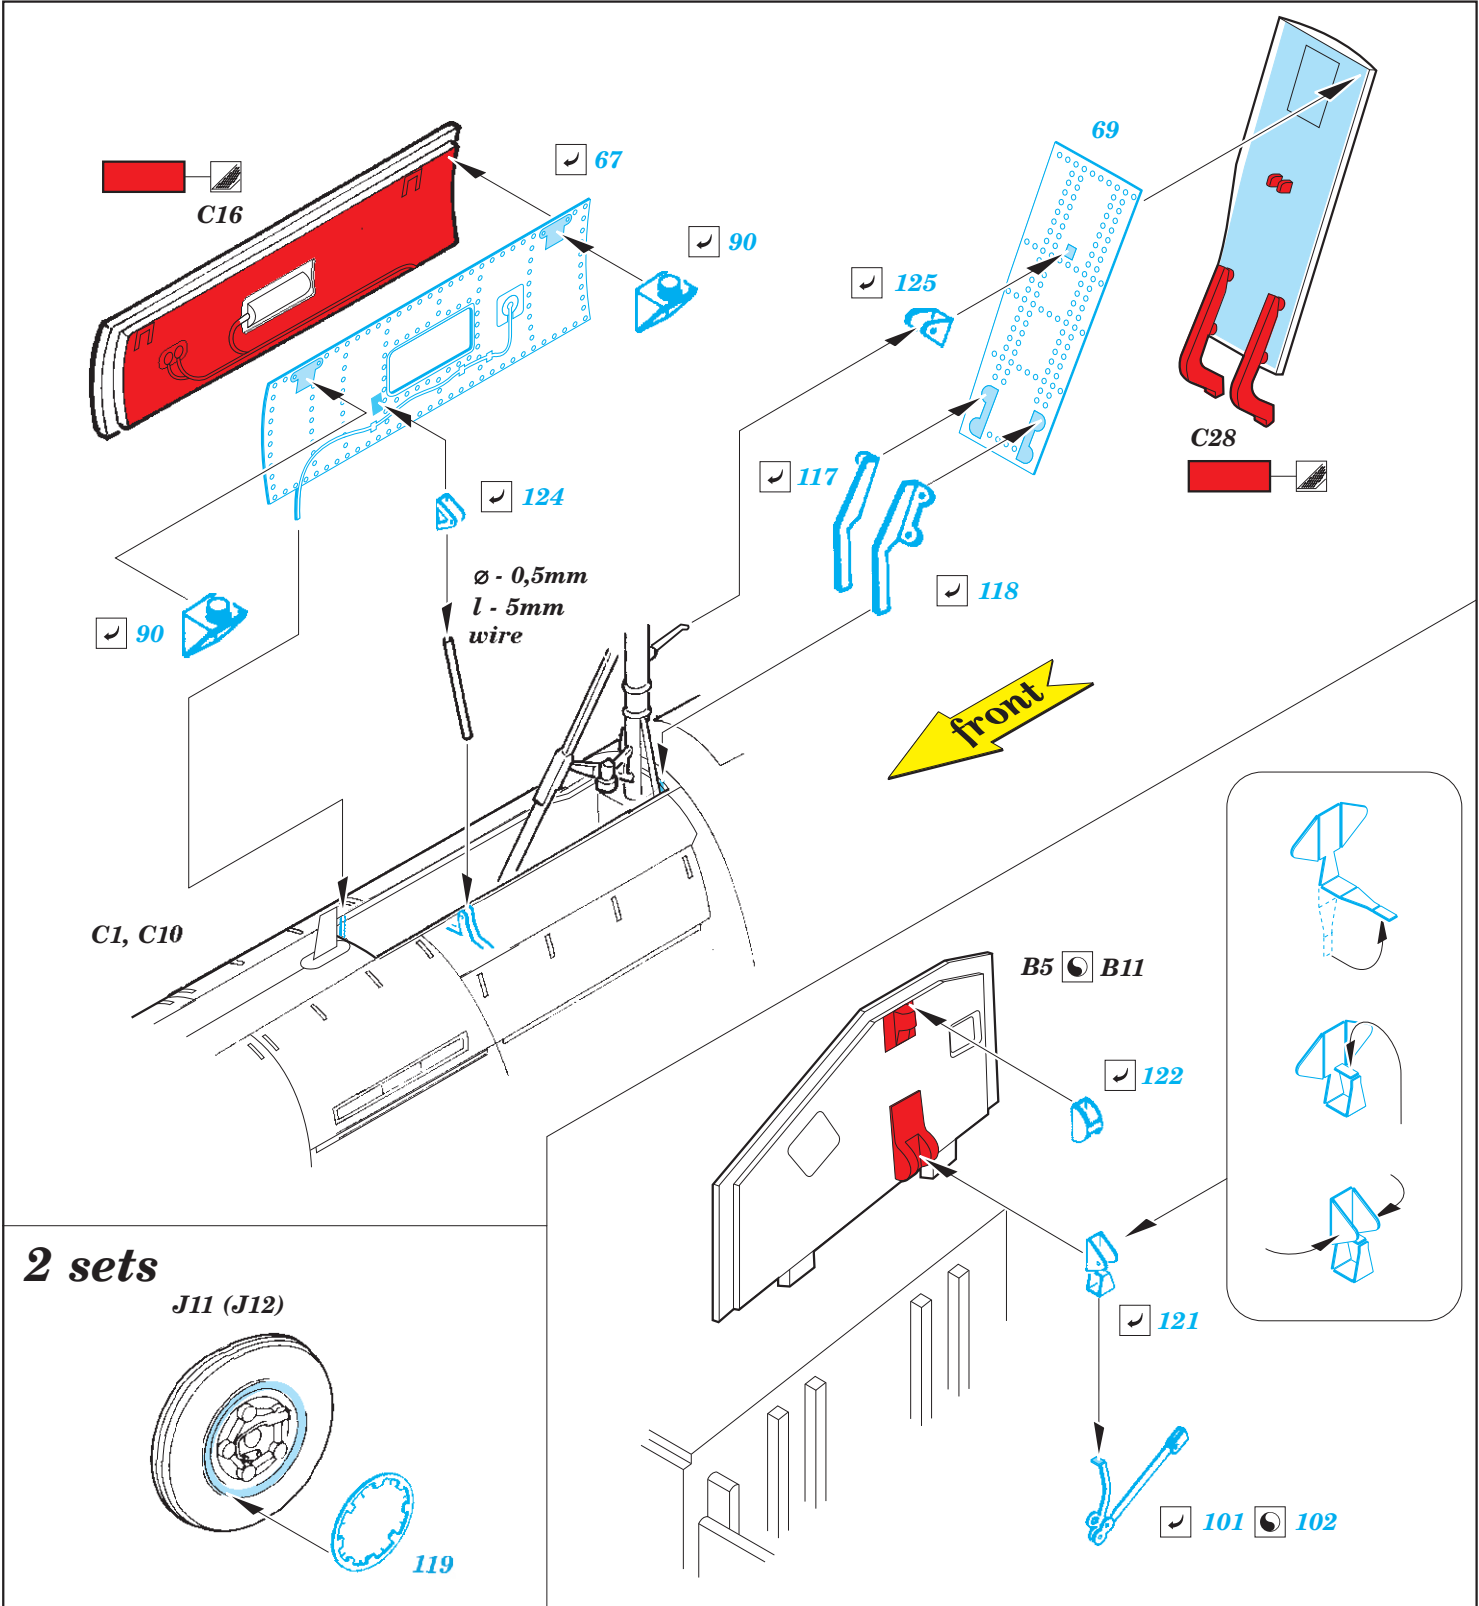

F-15C MSIP II interior

eduard

49 949

1/48

detail set for GREAT WALL HOBBY 1/48 kit • sada detailů pro stavebnici GREAT WALL HOBBY 1/48

- APPLY EXPRESS MASK AND PAINT BEFORE GLUING
POUŽIT EXPRESS MASK NABARVIT PŘED SLEPENÍM
 - SYMMETRICAL ASSEMBLY
SYMETRICKÁ MONTÁŽ
 - REMOVE
ODSTRANIT
 - GRIND
OBROUSIT
 - DRILL HOLE
VRTAT OTVOR
 - COLORED ETCHED PARTS
LEPTANÉ BAREVNÉ DÍLY
 - ETCHED PARTS
LEPTANÉ NEBAREVNÉ DÍLY
 - ORIGINAL KIT PARTS
PŮVODNÍ DÍLY STAVEBNICE
- BEND
OHNOUT
 - OPTION
VOLBA
 - REPLACE
NAHRADIT

ORIGINAL KIT PARTS PŮVODNÍ DÍLY STAVEBNICE	PHOTO-ETCHED PARTS LEPTANÉ DÍLY	PARTS TO BE REMOVED DÍLY K ODSTRANĚNÍ	FILL TMELIT
---	------------------------------------	--	----------------

2 sets

Related products: FE 950 F-15C MSIP II seatbelts STEEL 1/48

FE 950 F-15C MSIP II seatbelts

1 2 3 4 5 6 7 8
 STEEL 1/48
 © EDUARD 2019 Made in Czech Republic