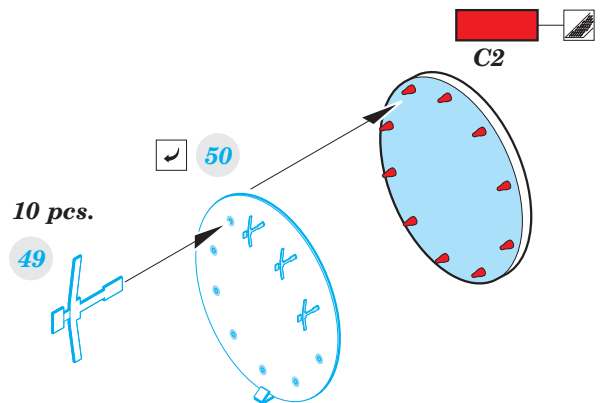

F-15C MSIP II interior

eduard

49 949

1/48

detail set for GREAT WALL HOBBY 1/48 kit • sada detailů pro stavebnici GREAT WALL HOBBY 1/48

- APPLY EXPRESS MASK AND PAINT BEFORE GLUING
POUŽIT EXPRESS MASK NABARVIT PŘED SLEPENÍM
 - SYMMETRICAL ASSEMBLY
SYMETRICKÁ MONTÁŽ
 - REMOVE
ODSTRANIT
 - GRIND
OBROUSIT
 - DRILL HOLE
VRTAT OTVOR
 - COLORED ETCHED PARTS
LEPTANÉ BAREVNÉ DÍLY
 - ETCHED PARTS
LEPTANÉ NEBAREVNÉ DÍLY
 - ORIGINAL KIT PARTS
PŮVODNÍ DÍLY STAVEBNICE
- BEND
OHNOUT
 - OPTION
VOLBA
 - REPLACE
NAHRADIT

ORIGINAL KIT PARTS PŮVODNÍ DÍLY STAVEBNICE	PHOTO-ETCHED PARTS LEPTANÉ DÍLY	PARTS TO BE REMOVED DÍLY K ODSTRANĚNÍ	FILL TMELIT
---	------------------------------------	--	----------------

2 sets

Related products: FE 950 F-15C MSIP II seatbelts STEEL 1/48