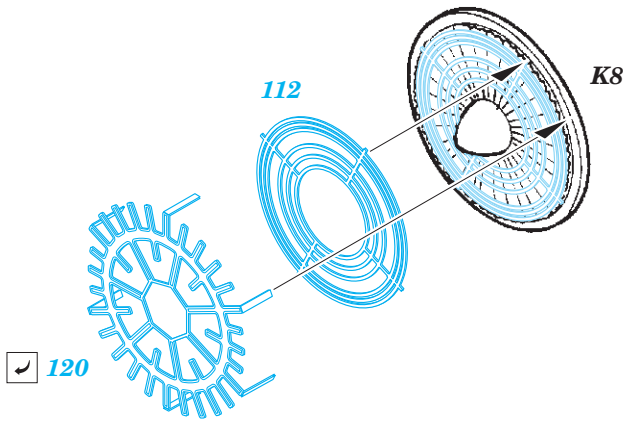

F-15C MSIP II interior

eduard

49 949

1/48

detail set for GREAT WALL HOBBY 1/48 kit • sada detailů pro stavebnici GREAT WALL HOBBY 1/48

- APPLY EXPRESS MASK AND PAINT BEFORE GLUING
POUŽIT EXPRESS MASK NABARVIT PŘED SLEPENÍM
 - SYMMETRICAL ASSEMBLY
SYMETRICKÁ MONTÁŽ
 - REMOVE
ODSTRANIT
 - GRIND
OBROUSIT
 - DRILL HOLE
VRTAT OTVOR
 - COLORED ETCHED PARTS
LEPTANÉ BAREVNÉ DÍLY
 - ETCHED PARTS
LEPTANÉ NEBAREVNÉ DÍLY
 - ORIGINAL KIT PARTS
PŮVODNÍ DÍLY STAVEBNICE
- BEND
OHNOUT
 - OPTION
VOLBA
 - REPLACE
NAHRADIT

ORIGINAL KIT PARTS PŮVODNÍ DÍLY STAVEBNICE	PHOTO-ETCHED PARTS LEPTANÉ DÍLY	PARTS TO BE REMOVED DÍLY K ODSTRANĚNÍ	FILL TMELIT
---	------------------------------------	--	----------------

2 sets

Related products: FE 950 F-15C MSIP II seatbelts STEEL 1/48