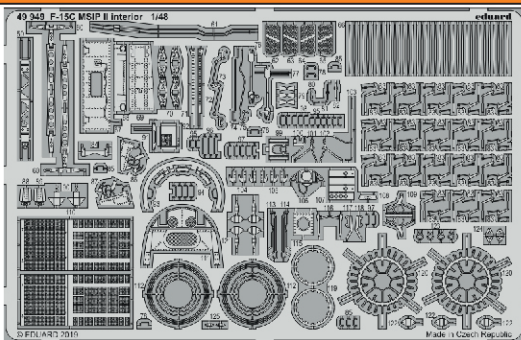

F-15C MSIP II interior

eduard

49 949

1/48

detail set for GREAT WALL HOBBY 1/48 kit • sada detailů pro stavebnici GREAT WALL HOBBY 1/48

- APPLY EXPRESS MASK AND PAINT BEFORE GLUING
POUŽIT EXPRESS MASK NABARVIT PŘED SLEPENÍM
 - SYMMETRICAL ASSEMBLY
SYMETRICKÁ MONTÁŽ
 - REMOVE
ODSTRANIT
 - GRIND
OBROUSIT
 - DRILL HOLE
VRTAT OTVOR
 - COLORED ETCHED PARTS
LEPTANÉ BAREVNÉ DÍLY
 - ETCHED PARTS
LEPTANÉ NEBAREVNÉ DÍLY
 - ORIGINAL KIT PARTS
PŮVODNÍ DÍLY STAVEBNICE
- BEND
OHNOUT
 - OPTION
VOLBA
 - REPLACE
NAHRADIT

ORIGINAL KIT PARTS PŮVODNÍ DÍLY STAVEBNICE	PHOTO-ETCHED PARTS LEPTANÉ DÍLY	PARTS TO BE REMOVED DÍLY K ODSTRANĚNÍ	FILL TMELIT
---	------------------------------------	--	----------------

2 sets

Related products: FE 950 F-15C MSIP II seatbelts STEEL 1/48

FE 950 F-15C MSIP II seatbelts

1 2 3 4 5 6 7 8
 STEEL 1/48
 © EDUARD 2019 Made in Czech Republic