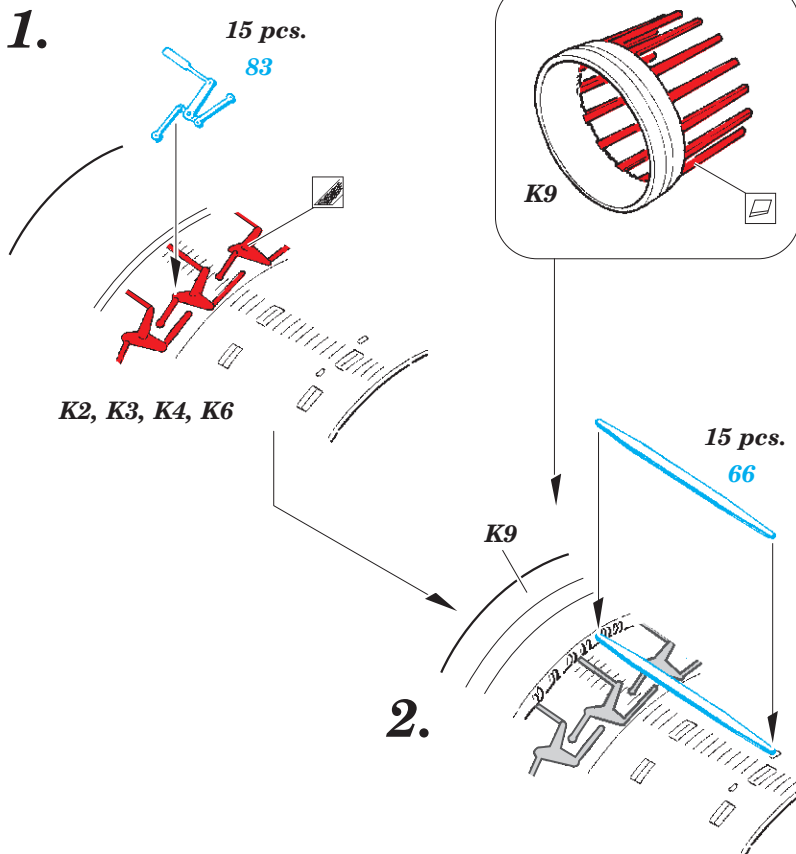

F-15C MSIP II interior

eduard

49 949

1/48

detail set for GREAT WALL HOBBY 1/48 kit • sada detailů pro stavebnici GREAT WALL HOBBY 1/48

- APPLY EXPRESS MASK AND PAINT BEFORE GLUING
POUŽIT EXPRESS MASK NABARVIT PŘED SLEPENÍM
 - SYMMETRICAL ASSEMBLY
SYMETRICKÁ MONTÁŽ
 - REMOVE
ODSTRANIT
 - GRIND
OBROUSIT
 - DRILL HOLE
VRTAT OTVOR
 - COLORED ETCHED PARTS
LEPTANÉ BAREVNÉ DÍLY
 - ETCHED PARTS
LEPTANÉ NEBAREVNÉ DÍLY
 - ORIGINAL KIT PARTS
PŮVODNÍ DÍLY STAVEBNICE
- BEND
OHNOUT
 - OPTION
VOLBA
 - REPLACE
NAHRADIT

ORIGINAL KIT PARTS PŮVODNÍ DÍLY STAVEBNICE	PHOTO-ETCHED PARTS LEPTANÉ DÍLY	PARTS TO BE REMOVED DÍLY K ODSTRANĚNÍ	FILL TMELIT
---	------------------------------------	--	----------------

2 sets

Related products: FE 950 F-15C MSIP II seatbelts STEEL 1/48

FE 950 F-15C MSIP II seatbelts

1 2 3 4 5 6 7 8
 STEEL 1/48
 © EDUARD 2019 Made in Czech Republic