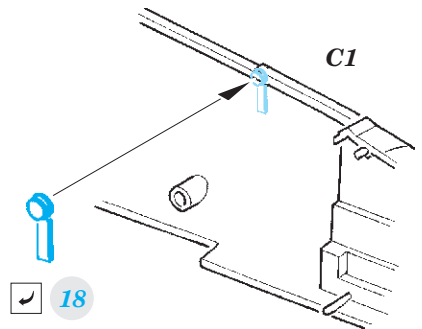

F-15C MSIP II interior

eduard

49 949

1/48

detail set for GREAT WALL HOBBY 1/48 kit • sada detailů pro stavebnici GREAT WALL HOBBY 1/48

- APPLY EXPRESS MASK AND PAINT BEFORE GLUING
POUŽIT EXPRESS MASK NABARVIT PŘED SLEPENÍM
 - SYMMETRICAL ASSEMBLY
SYMETRICKÁ MONTÁŽ
 - REMOVE
ODSTRANIT
 - GRIND
OBROUSIT
 - DRILL HOLE
VRTAT OTVOR
 - COLORED ETCHED PARTS
LEPTANÉ BAREVNÉ DÍLY
 - ETCHED PARTS
LEPTANÉ NEBAREVNÉ DÍLY
 - ORIGINAL KIT PARTS
PŮVODNÍ DÍLY STAVEBNICE
- BEND
OHNOUT
 - OPTION
VOLBA
 - REPLACE
NAHRADIT

ORIGINAL KIT PARTS PŮVODNÍ DÍLY STAVEBNICE	PHOTO-ETCHED PARTS LEPTANÉ DÍLY	PARTS TO BE REMOVED DÍLY K ODSTRANĚNÍ	FILL TMELIT
---	------------------------------------	--	----------------

2 sets

Related products: FE 950 F-15C MSIP II seatbelts STEEL 1/48