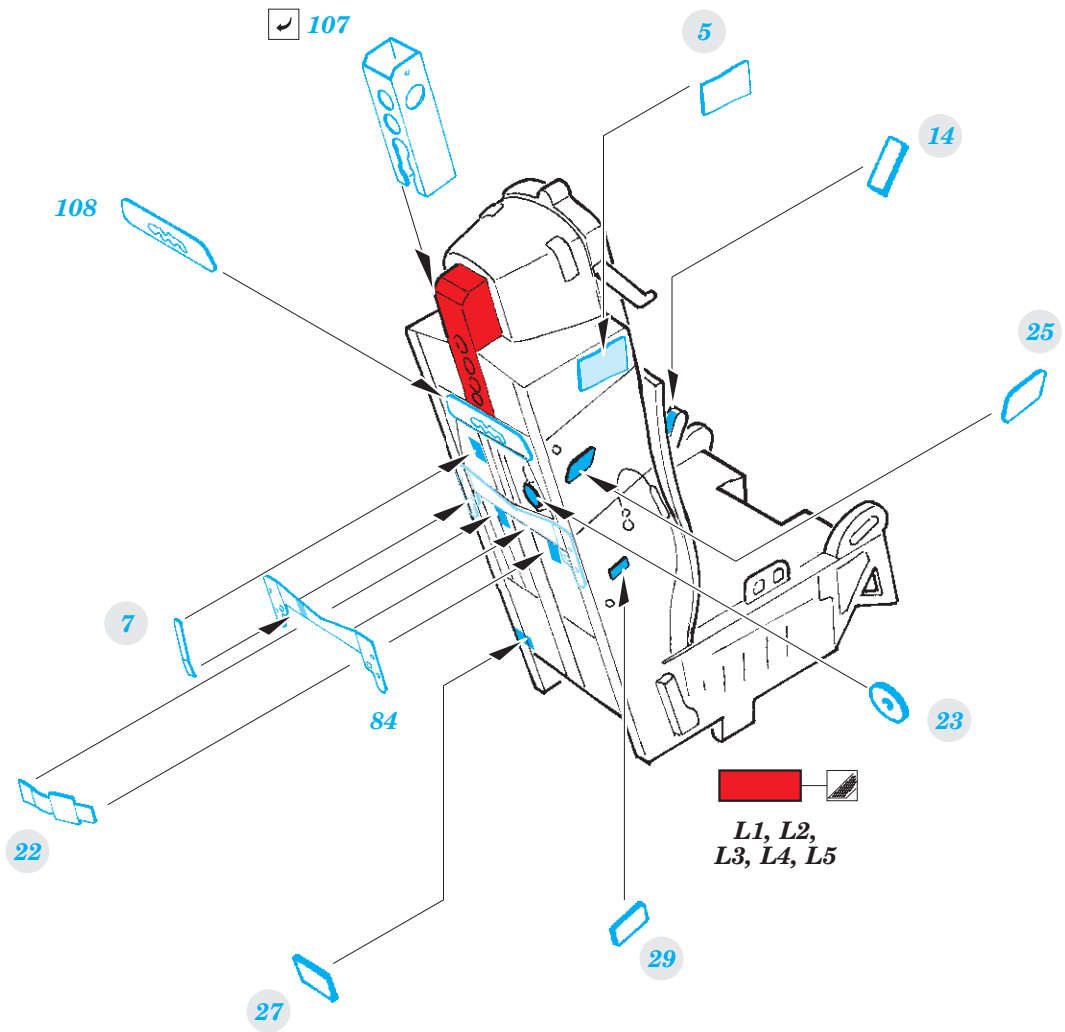

F-15C MSIP II interior

eduard

49 949

1/48

detail set for GREAT WALL HOBBY 1/48 kit • sada detailů pro stavebnici GREAT WALL HOBBY 1/48

- APPLY EXPRESS MASK AND PAINT BEFORE GLUING
POUŽIT EXPRESS MASK NABARVIT PŘED SLEPENÍM
 - SYMMETRICAL ASSEMBLY
SYMETRICKÁ MONTÁŽ
 - REMOVE
ODSTRANIT
 - GRIND
OBROUSIT
 - DRILL HOLE
VRTAT OTVOR
 - COLORED ETCHED PARTS
LEPTANÉ BAREVNÉ DÍLY
 - ETCHED PARTS
LEPTANÉ NEBAREVNÉ DÍLY
 - ORIGINAL KIT PARTS
PŮVODNÍ DÍLY STAVEBNICE
- BEND
OHNOUT
 - OPTION
VOLBA
 - REPLACE
NAHRADIT

ORIGINAL KIT PARTS PŮVODNÍ DÍLY STAVEBNICE	PHOTO-ETCHED PARTS LEPTANÉ DÍLY	PARTS TO BE REMOVED DÍLY K ODSTRANĚNÍ	FILL TMELIT
---	------------------------------------	--	----------------

2 sets

Related products: FE 950 F-15C MSIP II seatbelts STEEL 1/48

FE 950 F-15C MSIP II seatbelts

1 2 3 4 5 6 7 8
 STEEL 1/48
 © EDUARD 2019 Made in Czech Republic