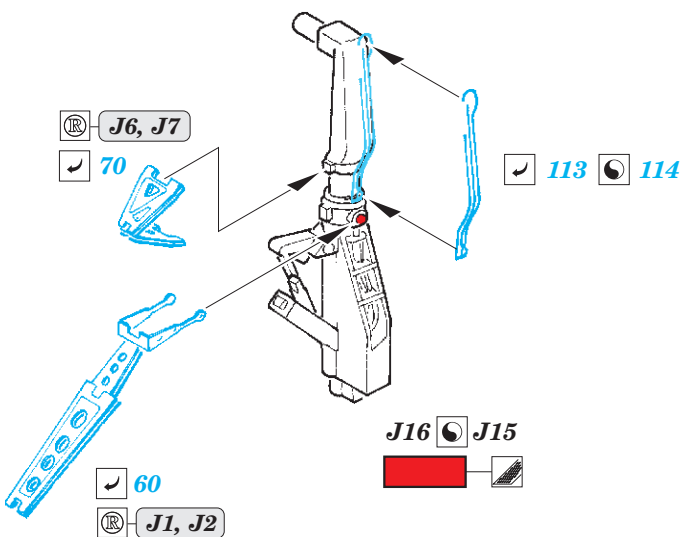

F-15C MSIP II interior

eduard

49 949

1/48

detail set for GREAT WALL HOBBY 1/48 kit • sada detailů pro stavebnici GREAT WALL HOBBY 1/48

- APPLY EXPRESS MASK AND PAINT BEFORE GLUING
POUŽIT EXPRESS MASK NABARVIT PŘED SLEPENÍM
 - SYMMETRICAL ASSEMBLY
SYMETRICKÁ MONTÁŽ
 - REMOVE
ODSTRANIT
 - GRIND
OBROUSIT
 - DRILL HOLE
VRTAT OTVOR
 - COLORED ETCHED PARTS
LEPTANÉ BAREVNÉ DÍLY
 - ETCHED PARTS
LEPTANÉ NEBAREVNÉ DÍLY
 - ORIGINAL KIT PARTS
PŮVODNÍ DÍLY STAVEBNICE
- BEND
OHNOUT
 - OPTION
VOLBA
 - REPLACE
NAHRADIT

ORIGINAL KIT PARTS PŮVODNÍ DÍLY STAVEBNICE	PHOTO-ETCHED PARTS LEPTANÉ DÍLY	PARTS TO BE REMOVED DÍLY K ODSTRANĚNÍ	FILL TMELIT
---	------------------------------------	--	----------------

2 sets

Related products: FE 950 F-15C MSIP II seatbelts STEEL 1/48