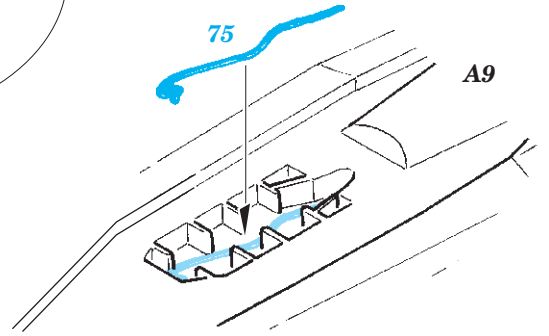

ORIGINAL KIT PARTS PŮVODNÍ DÍLY STAVEBNICE	PHOTO-ETCHED PARTS LEPTANÉ DÍLY	PARTS TO BE REMOVED DÍLY K ODSTRANĚNÍ	FILL TMELIT
---	------------------------------------	--	----------------

2 sets

Related products: FE 950 F-15C MSIP II seatbelts STEEL 1/48