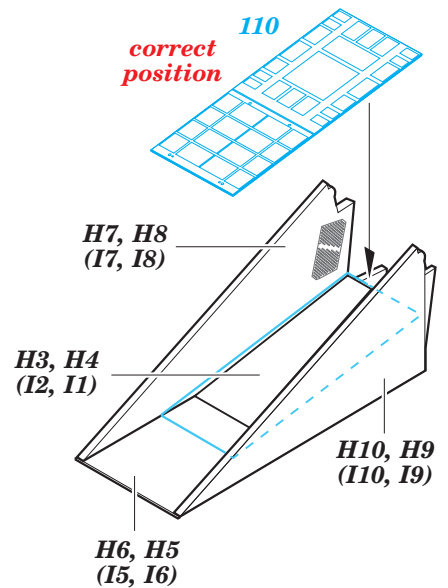

F-15C MSIP II interior

eduard

49 949

1/48

detail set for GREAT WALL HOBBY 1/48 kit • sada detailů pro stavebnici GREAT WALL HOBBY 1/48

- APPLY EXPRESS MASK AND PAINT BEFORE GLUING
POUŽIT EXPRESS MASK NABARVIT PŘED SLEPENÍM
 - SYMMETRICAL ASSEMBLY
SYMETRICKÁ MONTÁŽ
 - REMOVE
ODSTRANIT
 - GRIND
OBROUSIT
 - DRILL HOLE
VRTAT OTVOR
 - COLORED ETCHED PARTS
LEPTANÉ BAREVNÉ DÍLY
 - ETCHED PARTS
LEPTANÉ NEBAREVNÉ DÍLY
 - ORIGINAL KIT PARTS
PŮVODNÍ DÍLY STAVEBNICE
- BEND
OHNOUT
 - OPTION
VOLBA
 - REPLACE
NAHRADIT

ORIGINAL KIT PARTS PŮVODNÍ DÍLY STAVEBNICE	PHOTO-ETCHED PARTS LEPTANÉ DÍLY	PARTS TO BE REMOVED DÍLY K ODSTRANĚNÍ	FILL TMELIT
---	------------------------------------	--	----------------

2 sets

Related products: FE 950 F-15C MSIP II seatbelts STEEL 1/48