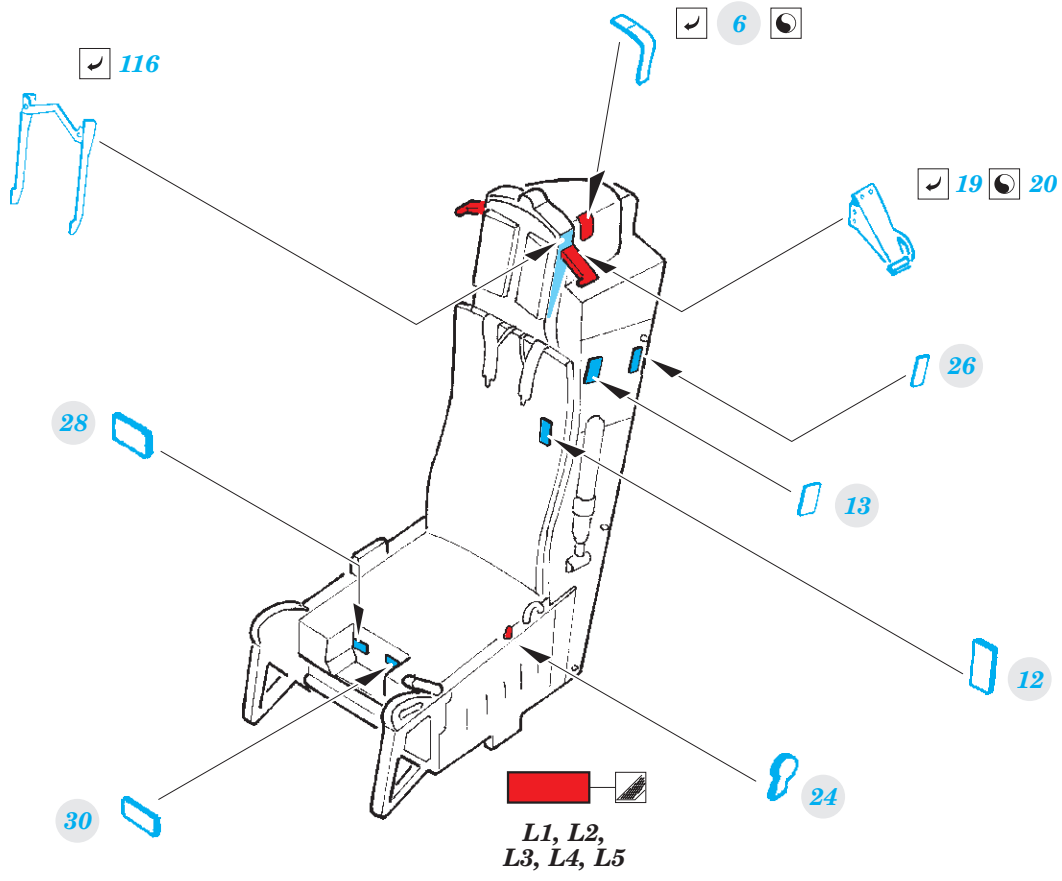

F-15C MSIP II interior

eduard

49 949

1/48

detail set for GREAT WALL HOBBY 1/48 kit • sada detailů pro stavebnici GREAT WALL HOBBY 1/48

- APPLY EXPRESS MASK AND PAINT BEFORE GLUING
POUŽIT EXPRESS MASK NABARVIT PŘED SLEPENÍM
 - SYMMETRICAL ASSEMBLY
SYMETRICKÁ MONTÁŽ
 - REMOVE
ODSTRANIT
 - GRIND
OBROUSIT
 - DRILL HOLE
VRTAT OTVOR
 - COLORED ETCHED PARTS
LEPTANÉ BAREVNÉ DÍLY
 - ETCHED PARTS
LEPTANÉ NEBAREVNÉ DÍLY
 - ORIGINAL KIT PARTS
PŮVODNÍ DÍLY STAVEBNICE
- BEND
OHNOUT
 - OPTION
VOLBA
 - REPLACE
NAHRADIT

ORIGINAL KIT PARTS PŮVODNÍ DÍLY STAVEBNICE	PHOTO-ETCHED PARTS LEPTANÉ DÍLY	PARTS TO BE REMOVED DÍLY K ODSTRANĚNÍ	FILL TMELIT
---	------------------------------------	--	----------------

2 sets

Related products: FE 950 F-15C MSIP II seatbelts STEEL 1/48

FE 950 F-15C MSIP II seatbelts

1 2 3 4 5 6 7 8
 STEEL 1/48
 © EDUARD 2019 Made in Czech Republic