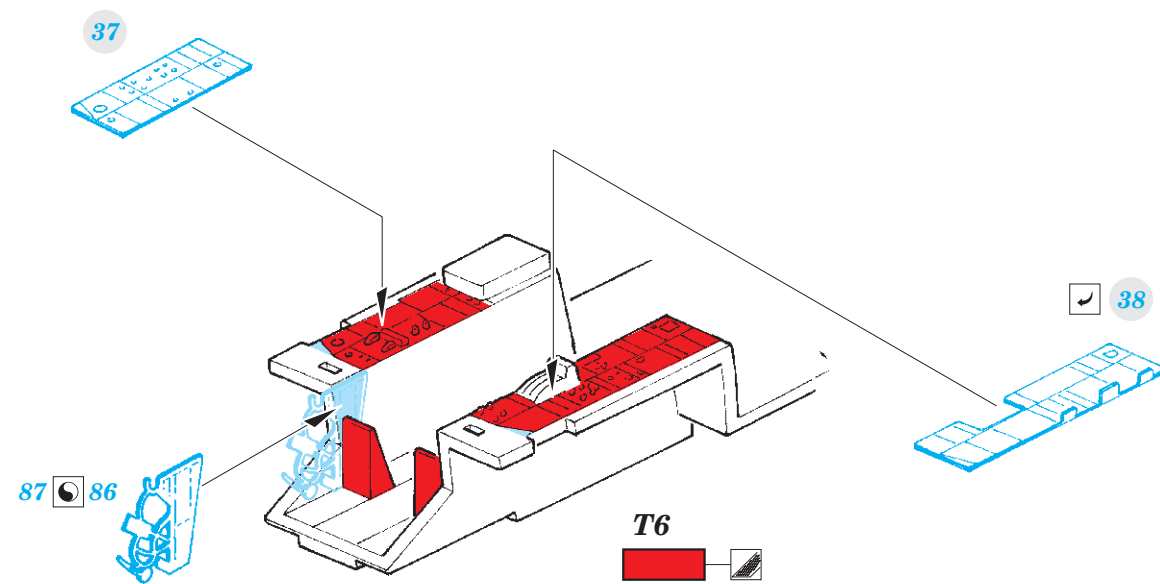

F-15C MSIP II interior

eduard

49 949

1/48

detail set for GREAT WALL HOBBY 1/48 kit • sada detailů pro stavebnici GREAT WALL HOBBY 1/48

- APPLY EXPRESS MASK AND PAINT BEFORE GLUING
POUŽIT EXPRESS MASK NABARVIT PŘED SLEPENÍM
 - SYMMETRICAL ASSEMBLY
SYMETRICKÁ MONTÁŽ
 - REMOVE
ODSTRANIT
 - GRIND
OBROUSIT
 - DRILL HOLE
VRTAT OTVOR
 - COLORED ETCHED PARTS
LEPTANÉ BAREVNÉ DÍLY
 - ETCHED PARTS
LEPTANÉ NEBAREVNÉ DÍLY
 - ORIGINAL KIT PARTS
PŮVODNÍ DÍLY STAVEBNICE
- BEND
OHNOUT
 - OPTION
VOLBA
 - REPLACE
NAHRADIT

ORIGINAL KIT PARTS PŮVODNÍ DÍLY STAVEBNICE	PHOTO-ETCHED PARTS LEPTANÉ DÍLY	PARTS TO BE REMOVED DÍLY K ODSTRANĚNÍ	FILL TMELIT
---	------------------------------------	--	----------------

2 sets

Related products: FE 950 F-15C MSIP II seatbelts STEEL 1/48