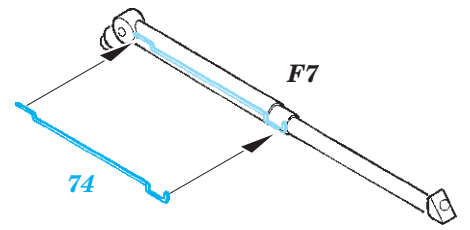

F-15C MSIP II interior

eduard

49 949

1/48

detail set for GREAT WALL HOBBY 1/48 kit • sada detailů pro stavebnici GREAT WALL HOBBY 1/48

- APPLY EXPRESS MASK AND PAINT BEFORE GLUING
POUŽIT EXPRESS MASK NABARVIT PŘED SLEPENÍM
 - SYMMETRICAL ASSEMBLY
SYMETRICKÁ MONTÁŽ
 - REMOVE
ODSTRANIT
 - GRIND
OBROUSIT
 - DRILL HOLE
VRTAT OTVOR
 - COLORED ETCHED PARTS
LEPTANÉ BAREVNÉ DÍLY
 - ETCHED PARTS
LEPTANÉ NEBAREVNÉ DÍLY
 - ORIGINAL KIT PARTS
PŮVODNÍ DÍLY STAVEBNICE
- BEND
OHNOUT
 - OPTION
VOLBA
 - REPLACE
NAHRADIT

ORIGINAL KIT PARTS PŮVODNÍ DÍLY STAVEBNICE	PHOTO-ETCHED PARTS LEPTANÉ DÍLY	PARTS TO BE REMOVED DÍLY K ODSTRANĚNÍ	FILL TMELIT
---	------------------------------------	--	----------------

2 sets

Related products: FE 950 F-15C MSIP II seatbelts STEEL 1/48