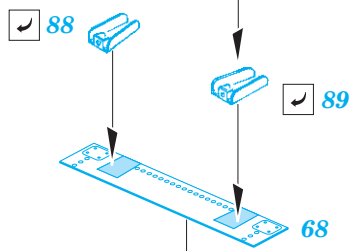

F-15C MSIP II interior

eduard

49 949

1/48

detail set for GREAT WALL HOBBY 1/48 kit • sada detailů pro stavebnici GREAT WALL HOBBY 1/48

- APPLY EXPRESS MASK AND PAINT BEFORE GLUING
POUŽIT EXPRESS MASK NABARVIT PŘED SLEPENÍM
 - SYMMETRICAL ASSEMBLY
SYMETRICKÁ MONTÁŽ
 - REMOVE
ODSTRANIT
 - GRIND
OBROUSIT
 - DRILL HOLE
VRTAT OTVOR
 - COLORED ETCHED PARTS
LEPTANÉ BAREVNÉ DÍLY
 - ETCHED PARTS
LEPTANÉ NEBAREVNÉ DÍLY
 - ORIGINAL KIT PARTS
PŮVODNÍ DÍLY STAVEBNICE
- BEND
OHNOUT
 - OPTION
VOLBA
 - REPLACE
NAHRADIT

ORIGINAL KIT PARTS PŮVODNÍ DÍLY STAVEBNICE	PHOTO-ETCHED PARTS LEPTANÉ DÍLY	PARTS TO BE REMOVED DÍLY K ODSTRANĚNÍ	FILL TMELIT
---	------------------------------------	--	----------------

2 sets

Related products: FE 950 F-15C MSIP II seatbelts STEEL 1/48