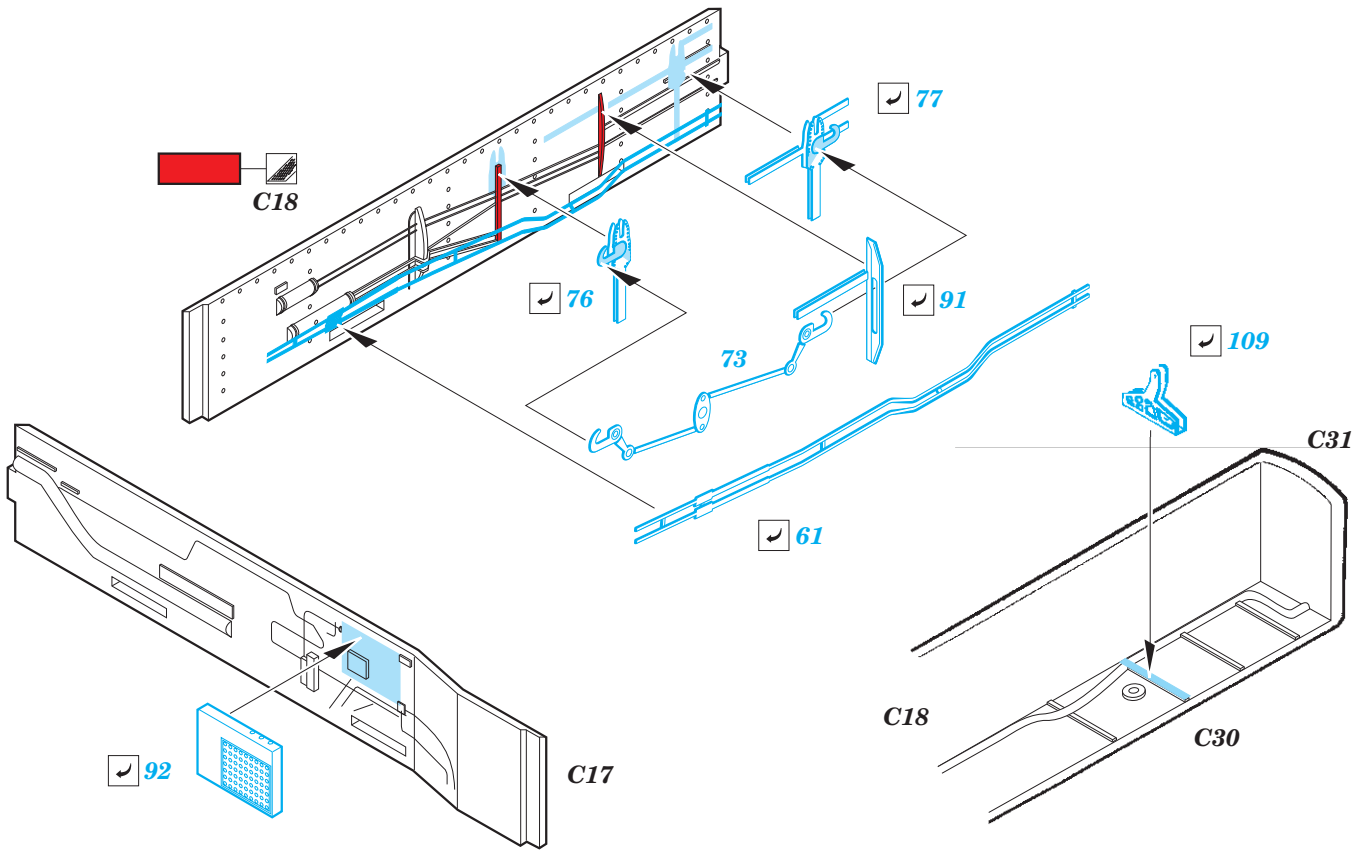

F-15C MSIP II interior

eduard

49 949

1/48

detail set for GREAT WALL HOBBY 1/48 kit • sada detailů pro stavebnici GREAT WALL HOBBY 1/48

- APPLY EXPRESS MASK AND PAINT BEFORE GLUING
POUŽIT EXPRESS MASK NABARVIT PŘED SLEPENÍM
 - SYMMETRICAL ASSEMBLY
SYMETRICKÁ MONTÁŽ
 - REMOVE
ODSTRANIT
 - GRIND
OBROUSIT
 - DRILL HOLE
VRTAT OTVOR
 - COLORED ETCHED PARTS
LEPTANÉ BAREVNÉ DÍLY
 - ETCHED PARTS
LEPTANÉ NEBAREVNÉ DÍLY
 - ORIGINAL KIT PARTS
PŮVODNÍ DÍLY STAVEBNICE
- BEND
OHNOUT
 - OPTION
VOLBA
 - REPLACE
NAHRADIT

ORIGINAL KIT PARTS PŮVODNÍ DÍLY STAVEBNICE	PHOTO-ETCHED PARTS LEPTANÉ DÍLY	PARTS TO BE REMOVED DÍLY K ODSTRANĚNÍ	FILL TMELIT
---	------------------------------------	--	----------------

2 sets

Related products: FE 950 F-15C MSIP II seatbelts STEEL 1/48