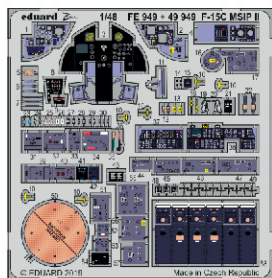

F-15C MSIP II interior

eduard

49 949

1/48

detail set for GREAT WALL HOBBY 1/48 kit • sada detailů pro stavebnici GREAT WALL HOBBY 1/48

- APPLY EXPRESS MASK AND PAINT BEFORE GLUING
POUŽIT EXPRESS MASK NABARVIT PŘED SLEPENÍM
 - SYMMETRICAL ASSEMBLY
SYMETRICKÁ MONTÁŽ
 - REMOVE
ODSTRANIT
 - GRIND
OBROUSIT
 - DRILL HOLE
VRTAT OTVOR
 - COLORED ETCHED PARTS
LEPTANÉ BAREVNÉ DÍLY
 - ETCHED PARTS
LEPTANÉ NEBAREVNÉ DÍLY
 - ORIGINAL KIT PARTS
PŮVODNÍ DÍLY STAVEBNICE
- BEND
OHNOUT
 - OPTION
VOLBA
 - REPLACE
NAHRADIT

ORIGINAL KIT PARTS PŮVODNÍ DÍLY STAVEBNICE	PHOTO-ETCHED PARTS LEPTANÉ DÍLY	PARTS TO BE REMOVED DÍLY K ODSTRANĚNÍ	FILL TMELIT
---	------------------------------------	--	----------------

2 sets

Related products: FE 950 F-15C MSIP II seatbelts STEEL 1/48