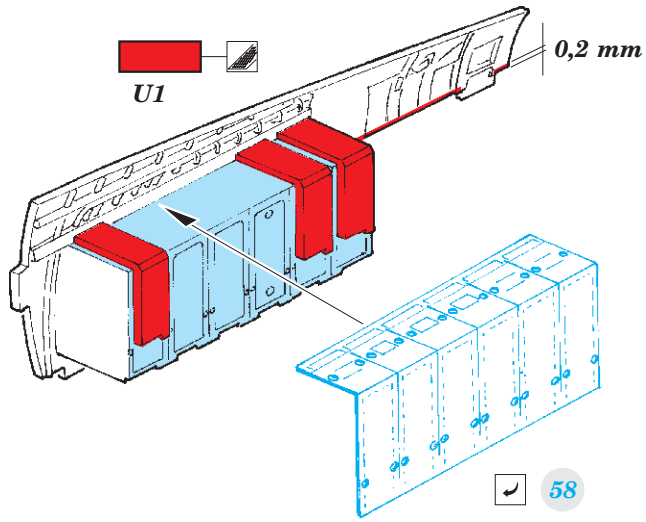

F-15C MSIP II interior

eduard

49 949

1/48

detail set for GREAT WALL HOBBY 1/48 kit • sada detailů pro stavebnici GREAT WALL HOBBY 1/48

- APPLY EXPRESS MASK AND PAINT BEFORE GLUING
POUŽIT EXPRESS MASK NABARVIT PŘED SLEPENÍM
 - SYMMETRICAL ASSEMBLY
SYMETRICKÁ MONTÁŽ
 - REMOVE
ODSTRANIT
 - GRIND
OBROUSIT
 - DRILL HOLE
VRTAT OTVOR
 - COLORED ETCHED PARTS
LEPTANÉ BAREVNÉ DÍLY
 - ETCHED PARTS
LEPTANÉ NEBAREVNÉ DÍLY
 - ORIGINAL KIT PARTS
PŮVODNÍ DÍLY STAVEBNICE
- BEND
OHNOUT
 - OPTION
VOLBA
 - REPLACE
NAHRADIT

ORIGINAL KIT PARTS PŮVODNÍ DÍLY STAVEBNICE	PHOTO-ETCHED PARTS LEPTANÉ DÍLY	PARTS TO BE REMOVED DÍLY K ODSTRANĚNÍ	FILL TMELIT
---	------------------------------------	--	----------------

2 sets

Related products: FE 950 F-15C MSIP II seatbelts STEEL 1/48