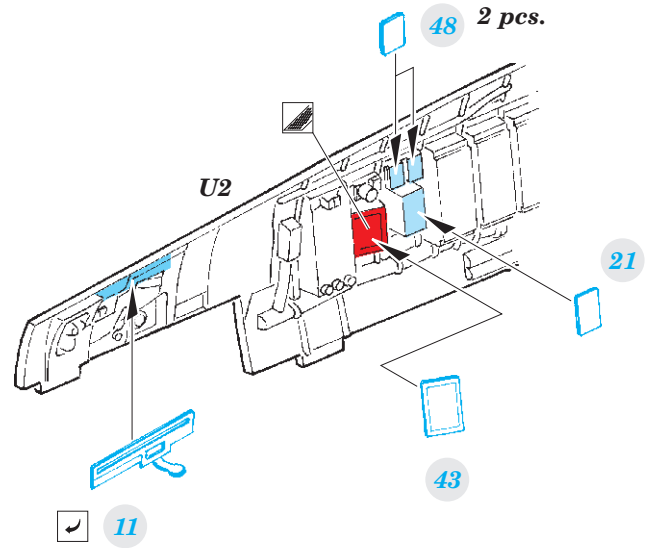

F-15C MSIP II interior

eduard

49 949

1/48

detail set for GREAT WALL HOBBY 1/48 kit • sada detailů pro stavebnici GREAT WALL HOBBY 1/48

- APPLY EXPRESS MASK AND PAINT BEFORE GLUING
POUŽIT EXPRESS MASK NABARVIT PŘED SLEPENÍM
 - SYMMETRICAL ASSEMBLY
SYMETRICKÁ MONTÁŽ
 - REMOVE
ODSTRANIT
 - GRIND
OBROUSIT
 - DRILL HOLE
VRTAT OTVOR
 - COLORED ETCHED PARTS
LEPTANÉ BAREVNÉ DÍLY
 - ETCHED PARTS
LEPTANÉ NEBAREVNÉ DÍLY
 - ORIGINAL KIT PARTS
PŮVODNÍ DÍLY STAVEBNICE
- BEND
OHNOUT
 - OPTION
VOLBA
 - REPLACE
NAHRADIT

ORIGINAL KIT PARTS PŮVODNÍ DÍLY STAVEBNICE	PHOTO-ETCHED PARTS LEPTANÉ DÍLY	PARTS TO BE REMOVED DÍLY K ODSTRANĚNÍ	FILL TMELIT
---	------------------------------------	--	----------------

2 sets

Related products: FE 950 F-15C MSIP II seatbelts STEEL 1/48