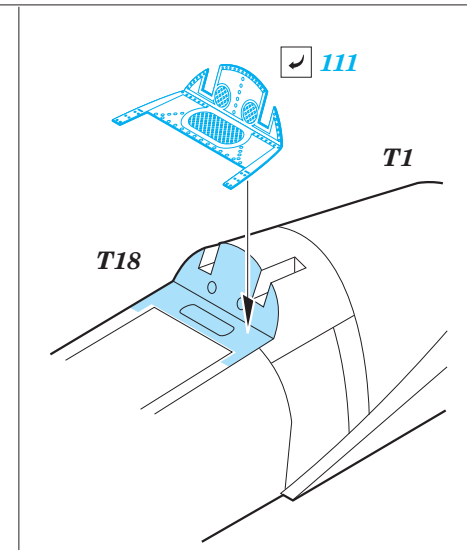

F-15C MSIP II interior

eduard

49 949

1/48

detail set for GREAT WALL HOBBY 1/48 kit • sada detailů pro stavebnici GREAT WALL HOBBY 1/48

- APPLY EXPRESS MASK AND PAINT BEFORE GLUING
POUŽIT EXPRESS MASK NABARVIT PŘED SLEPENÍM
 - SYMMETRICAL ASSEMBLY
SYMETRICKÁ MONTÁŽ
 - REMOVE
ODSTRANIT
 - GRIND
OBROUSIT
 - DRILL HOLE
VRTAT OTVOR
 - COLORED ETCHED PARTS
LEPTANÉ BAREVNÉ DÍLY
 - ETCHED PARTS
LEPTANÉ NEBAREVNÉ DÍLY
 - ORIGINAL KIT PARTS
PŮVODNÍ DÍLY STAVEBNICE
- BEND
OHNOUT
 - OPTION
VOLBA
 - REPLACE
NAHRADIT

ORIGINAL KIT PARTS PŮVODNÍ DÍLY STAVEBNICE	PHOTO-ETCHED PARTS LEPTANÉ DÍLY	PARTS TO BE REMOVED DÍLY K ODSTRANĚNÍ	FILL TMELIT
---	------------------------------------	--	----------------

2 sets

Related products: FE 950 F-15C MSIP II seatbelts STEEL 1/48