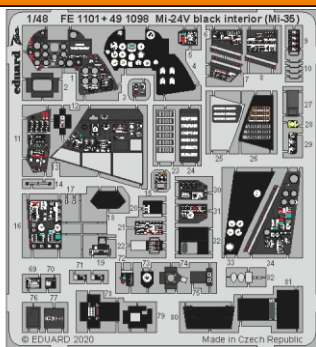

zoom Mi-24V black interior (Mi-35)

eduard

FE 1101

1/48

detail set for 1/48 ZVEZDA kit • sada detailů pro stavebnici 1/48 ZVEZDA

- APPLY EXPRESS MASK AND PAINT BEFORE GLUING
POUŽIT EXPRESS MASK NABARVIT PŘED SLEPENÍM
- SYMMETRICAL ASSEMBLY
SYMETRICKÁ MONTÁŽ
- REMOVE
ODSTRANIT
- GRIND
OBROUSIT
- DRILL HOLE
VRTAT OTVOR
- BEND
OHNOUT
- OPTION
VOLBA
- REPLACE
NAHRADIT
- 1** COLORED ETCHED PARTS
LEPTANÉ BAREVNÉ DÍLY
- 1** ETCHED PARTS
LEPTANÉ NEBAREVNÉ DÍLY
- 1** ORIGINAL KIT PARTS
PŮVODNÍ DÍLY STAVEBNICE

ORIGINAL KIT PARTS PŮVODNÍ DÍLY STAVEBNICE PHOTO-ETCHED PARTS LEPTANÉ DÍLY PARTS TO BE REMOVED DÍLY K ODSTRANĚNÍ FILL TMELIT