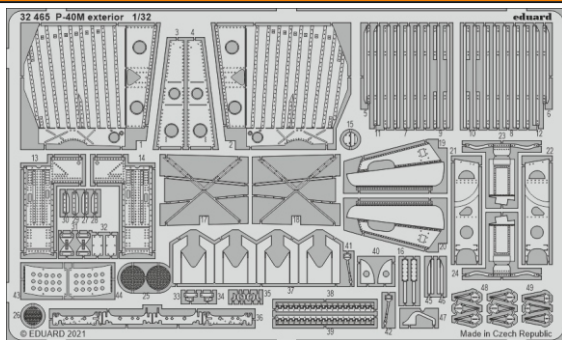

P-40M exterior

eduard

32 465

1/32

detail set for TRUMPETER 1/32 kit • sada detailů pro stavebnici TRUMPETER 1/32

- APPLY EXPRESS MASK AND PAINT BEFORE GLUING
POUŽIT EXPRESS MASK NABARVIT PŘED SLEPENÍM
- SYMMETRICAL ASSEMBLY
SYMETRICKÁ MONTÁŽ
- REMOVE
ODSTRANIT
- GRIND
OBROUSIT
- DRILL HOLE
VRTAT OTVOR
- BEND
OHNOUT
- OPTION
VOLBA
- REPLACE
NAHRADIT
- COLORED ETCHED PARTS
LEPTANÉ BAREVNÉ DÍLY
- ETCHED PARTS
LEPTANÉ NEBAREVNÉ DÍLY
- ORIGINAL KIT PARTS
PŮVODNÍ DÍLY STAVEBNICE

ORIGINAL KIT PARTS PŮVODNÍ DÍLY STAVEBNICE	PHOTO-ETCHED PARTS LEPTANÉ DÍLY	PARTS TO BE REMOVED DÍLY K ODSTRANĚNÍ	FILL TMELIT
-----------------------------------------------	------------------------------------	------------------------------------------	----------------