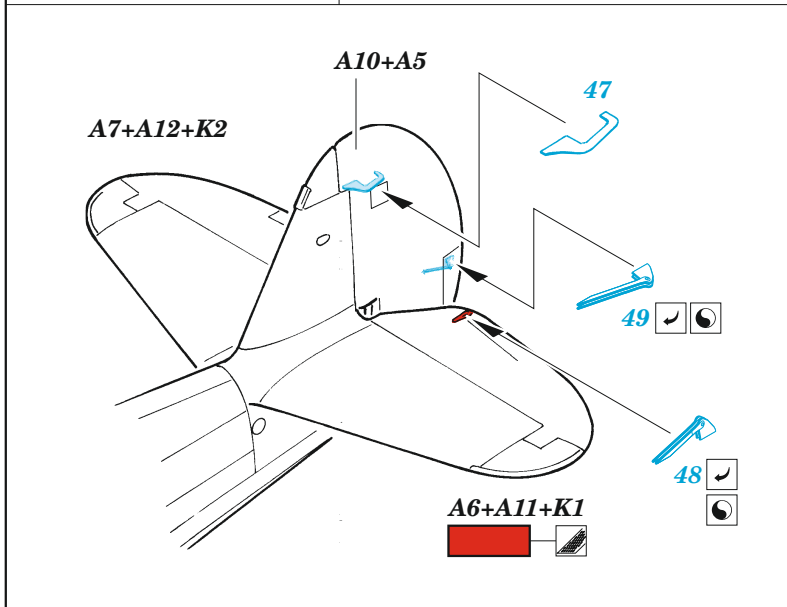

P-40M exterior

eduard

32 465

1/32

detail set for TRUMPETER 1/32 kit • sada detailů pro stavebnici TRUMPETER 1/32

- APPLY EXPRESS MASK AND PAINT BEFORE GLUING
POUŽIT EXPRESS MASK NABARVIT PŘED SLEPENÍM
- SYMMETRICAL ASSEMBLY
SYMETRICKÁ MONTÁŽ
- REMOVE
ODSTRANIT
- GRIND
OBROUSIT
- DRILL HOLE
VRTAT OTVOR
- BEND
OHNOUT
- OPTION
VOLBA
- REPLACE
NAHRADIT
- COLORED ETCHED PARTS
LEPTANÉ BAREVNÉ DÍLY
- ETCHED PARTS
LEPTANÉ NEBAREVNÉ DÍLY
- ORIGINAL KIT PARTS
PŮVODNÍ DÍLY STAVEBNICE

ORIGINAL KIT PARTS PŮVODNÍ DÍLY STAVEBNICE	PHOTO-ETCHED PARTS LEPTANÉ DÍLY	PARTS TO BE REMOVED DÍLY K ODSTRANĚNÍ	FILL TMELIT
-----------------------------------------------	------------------------------------	------------------------------------------	----------------