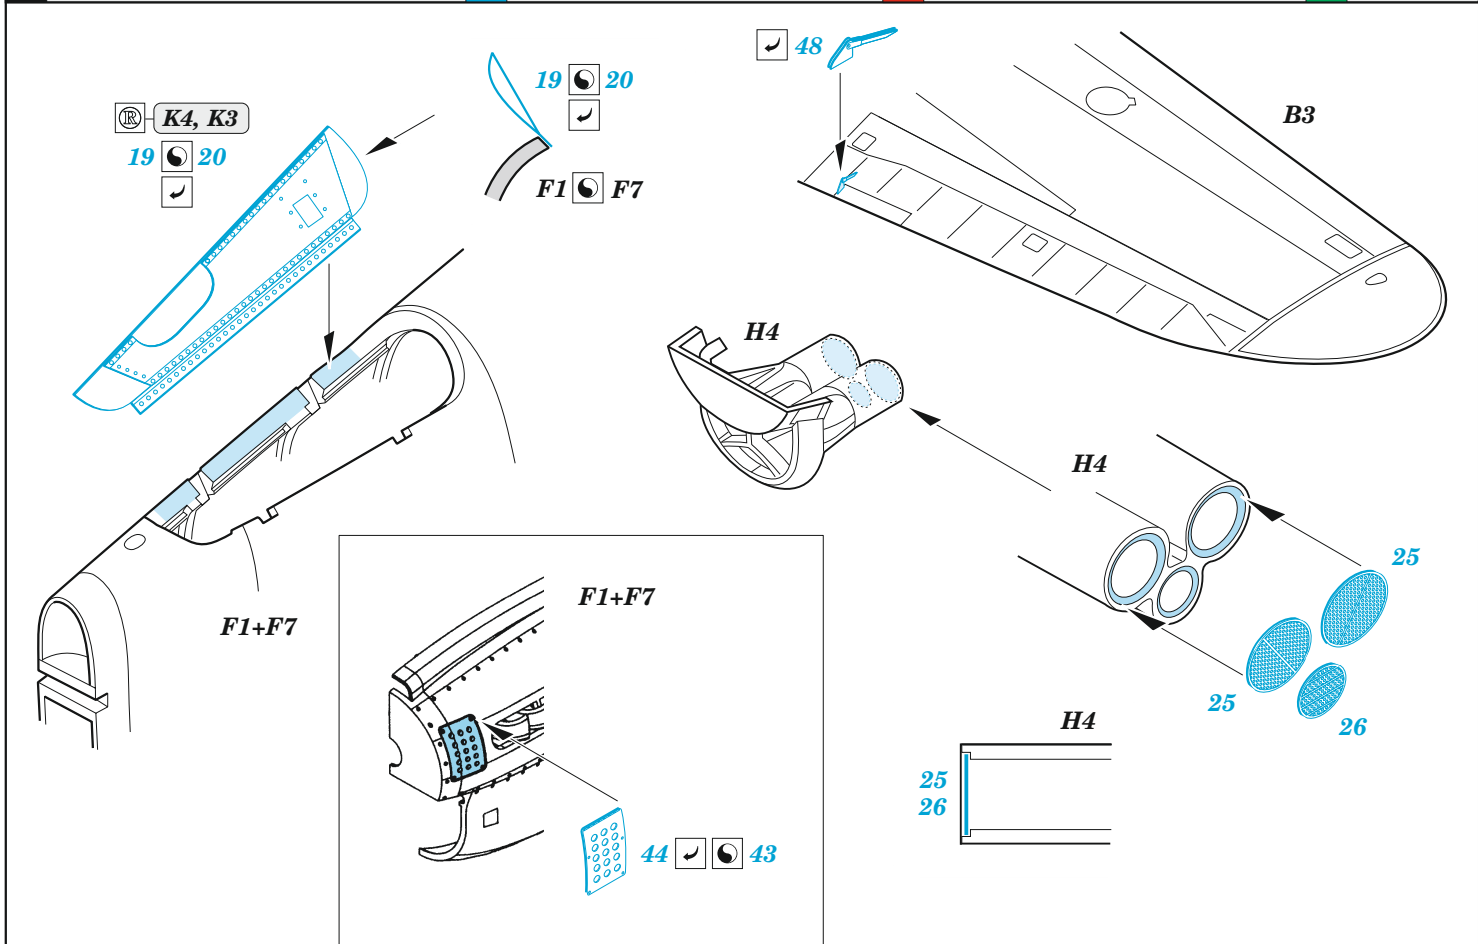

P-40M exterior

eduard

32 465

1/32

detail set for TRUMPETER 1/32 kit • sada detailů pro stavebnici TRUMPETER 1/32

- APPLY EXPRESS MASK AND PAINT BEFORE GLUING
POUŽIT EXPRESS MASK NABARVIT PŘED SLEPENÍM
- SYMMETRICAL ASSEMBLY
SYMETRICKÁ MONTÁŽ
- REMOVE
ODSTRANIT
- GRIND
OBROUSIT
- DRILL HOLE
VRTAT OTVOR
- BEND
OHNOUT
- OPTION
VOLBA
- REPLACE
NAHRADIT
- COLORED ETCHED PARTS
LEPTANÉ BAREVNÉ DÍLY
- ETCHED PARTS
LEPTANÉ NEBAREVNÉ DÍLY
- ORIGINAL KIT PARTS
PŮVODNÍ DÍLY STAVEBNICE

ORIGINAL KIT PARTS PŮVODNÍ DÍLY STAVEBNICE	PHOTO-ETCHED PARTS LEPTANÉ DÍLY	PARTS TO BE REMOVED DÍLY K ODSTRANĚNÍ	FILL TMELIT
-----------------------------------------------	------------------------------------	------------------------------------------	----------------