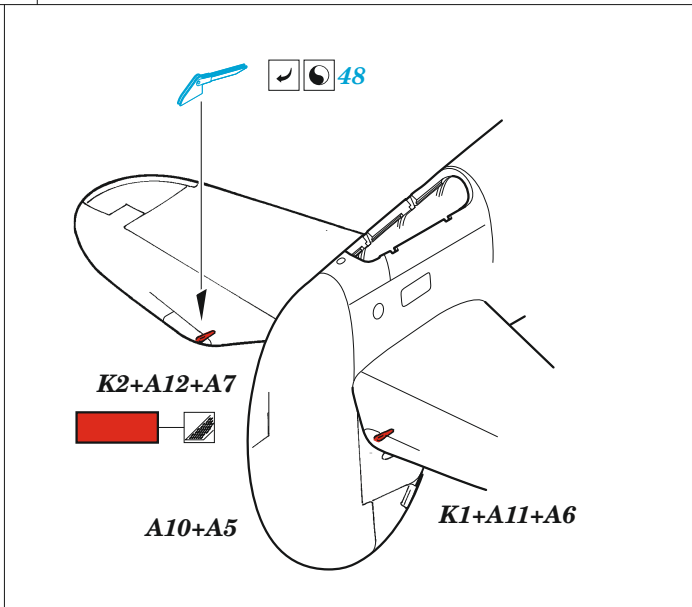

P-40M exterior

eduard

32 465

1/32

detail set for TRUMPETER 1/32 kit • sada detailů pro stavebnici TRUMPETER 1/32

- APPLY EXPRESS MASK AND PAINT BEFORE GLUING
POUŽIT EXPRESS MASK NABARVIT PŘED SLEPENÍM
- SYMMETRICAL ASSEMBLY
SYMETRICKÁ MONTÁŽ
- REMOVE
ODSTRANIT
- GRIND
OBROUSIT
- DRILL HOLE
VRTAT OTVOR
- BEND
OHNOUT
- OPTION
VOLBA
- REPLACE
NAHRADIT
- COLORED ETCHED PARTS
LEPTANÉ BAREVNÉ DÍLY
- ETCHED PARTS
LEPTANÉ NEBAREVNÉ DÍLY
- ORIGINAL KIT PARTS
PŮVODNÍ DÍLY STAVEBNICE

ORIGINAL KIT PARTS PŮVODNÍ DÍLY STAVEBNICE	PHOTO-ETCHED PARTS LEPTANÉ DÍLY	PARTS TO BE REMOVED DÍLY K ODSTRANĚNÍ	FILL TMELIT
-----------------------------------------------	------------------------------------	------------------------------------------	----------------