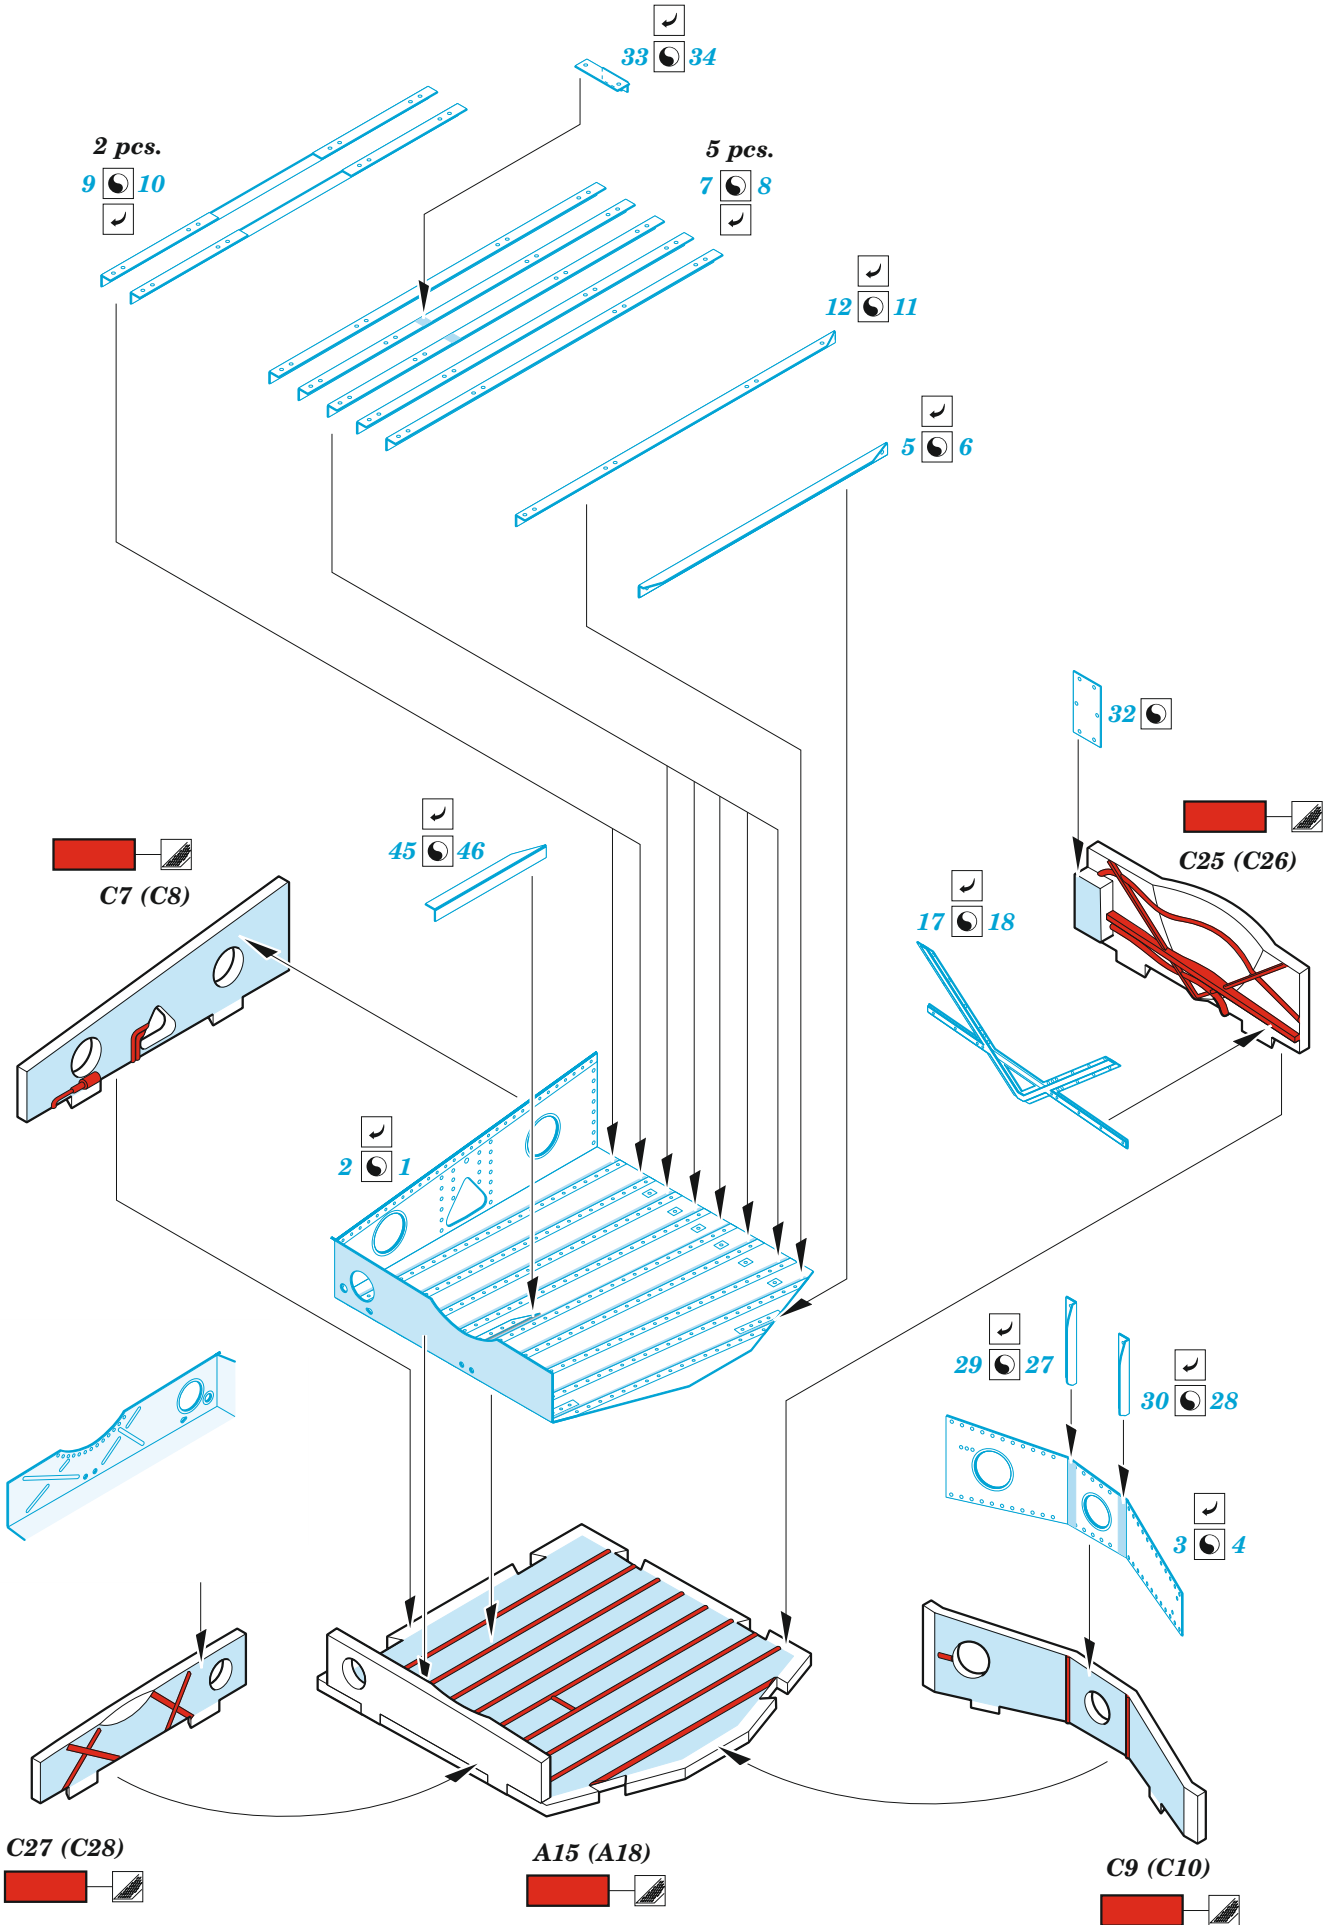

P-40M exterior

eduard

32 465

1/32

detail set for TRUMPETER 1/32 kit • sada detailů pro stavebnici TRUMPETER 1/32

- APPLY EXPRESS MASK AND PAINT BEFORE GLUING
POUŽIT EXPRESS MASK NABARVIT PŘED SLEPENÍM
- SYMMETRICAL ASSEMBLY
SYMETRICKÁ MONTÁŽ
- REMOVE
ODSTRANIT
- GRIND
OBROUSIT
- DRILL HOLE
VRTAT OTVOR
- BEND
OHNOUT
- OPTION
VOLBA
- REPLACE
NAHRADIT
- COLORED ETCHED PARTS
LEPTANÉ BAREVNÉ DÍLY
- ETCHED PARTS
LEPTANÉ NEBAREVNÉ DÍLY
- ORIGINAL KIT PARTS
PŮVODNÍ DÍLY STAVEBNICE

ORIGINAL KIT PARTS PŮVODNÍ DÍLY STAVEBNICE	PHOTO-ETCHED PARTS LEPTANÉ DÍLY	PARTS TO BE REMOVED DÍLY K ODSTRANĚNÍ	FILL TMELIT
-----------------------------------------------	------------------------------------	------------------------------------------	----------------

C17   C18

C21  C22