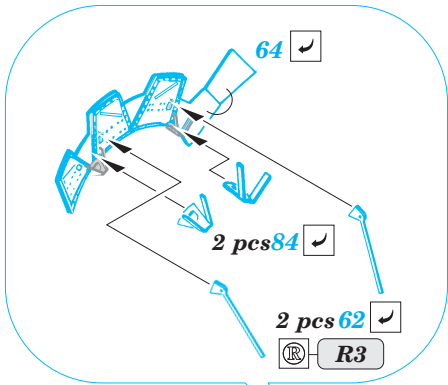

ORIGINAL KIT PARTS  
PŮVODNÍ DÍLY STAVEBNICE

PHOTO-ETCHED PARTS  
LEPTANÉ DÍLY

PARTS TO BE REMOVED  
DÍLY K ODSTRANĚNÍ

FILL  
TMELIT

**REFERENCES:**

DETAIL & SCALE Vol.62 - P-40 WARHAWK  
 MBI Publ. - CURTIS P-40  
 Squadron/Signal Publ. No. 1026 - Curtiss P-40 in Action  
 Squadron/Signal Publ. No. 5508 - Walk Around P-40