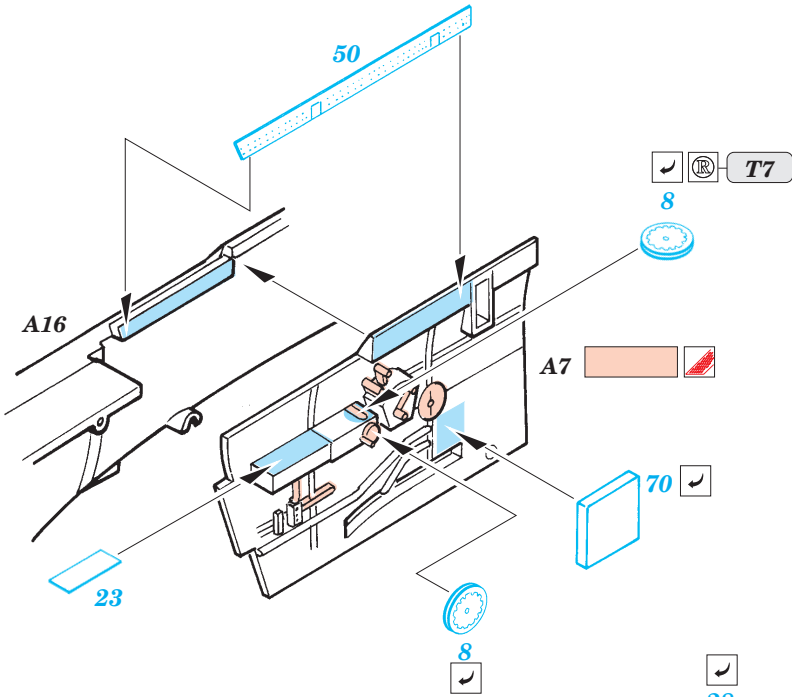

ORIGINAL KIT PARTS  
PŮVODNÍ DÍLY STAVEBNICE

PHOTO-ETCHED PARTS  
LEPTANÉ DÍLY

PARTS TO BE REMOVED  
DÍLY K ODSTRANĚNÍ

FILL  
TMELIT

**REFERENCES:**

DETAIL & SCALE Vol.62 - P-40 WARHAWK  
 MBI Publ. - CURTIS P-40  
 Squadron/Signal Publ. No. 1026 - Curtiss P-40 in Action  
 Squadron/Signal Publ. No. 5508 - Walk Around P-40