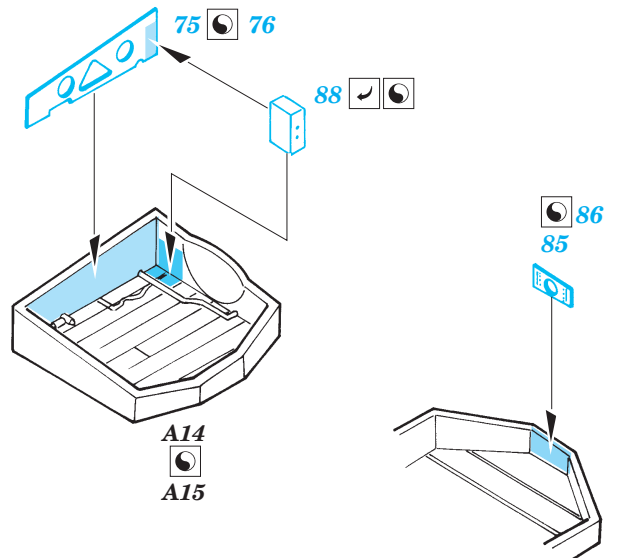

ORIGINAL KIT PARTS  
PŮVODNÍ DÍLY STAVEBNICE

PHOTO-ETCHED PARTS  
LEPTANÉ DÍLY

PARTS TO BE REMOVED  
DÍLY K ODSTRANĚNÍ

FILL  
TMELIT

**REFERENCES:**

DETAIL & SCALE Vol.62 - P-40 WARHAWK  
 MBI Publ. - CURTIS P-40  
 Squadron/Signal Publ. No. 1026 - Curtiss P-40 in Action  
 Squadron/Signal Publ. No. 5508 - Walk Around P-40