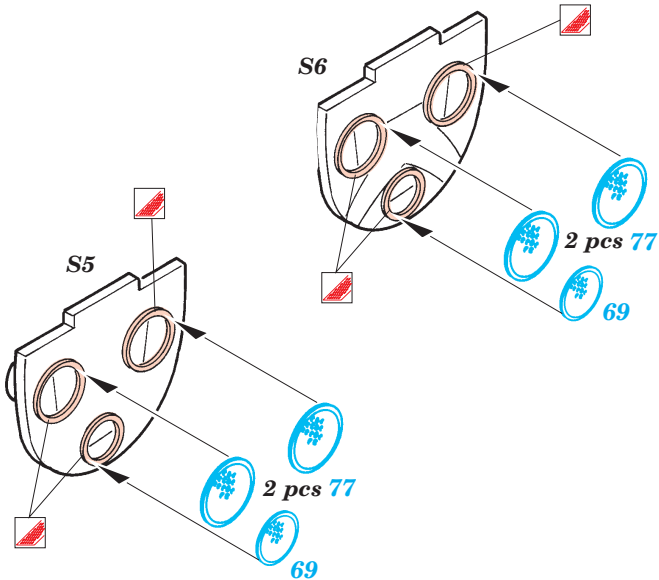

ORIGINAL KIT PARTS  
PŮVODNÍ DÍLY STAVEBNICE

PHOTO-ETCHED PARTS  
LEPTANÉ DÍLY

PARTS TO BE REMOVED  
DÍLY K ODSTRANĚNÍ

FILL  
TMELIT

**REFERENCES:**

DETAIL & SCALE Vol.62 - P-40 WARHAWK  
 MBI Publ. - CURTIS P-40  
 Squadron/Signal Publ. No. 1026 - Curtiss P-40 in Action  
 Squadron/Signal Publ. No. 5508 - Walk Around P-40