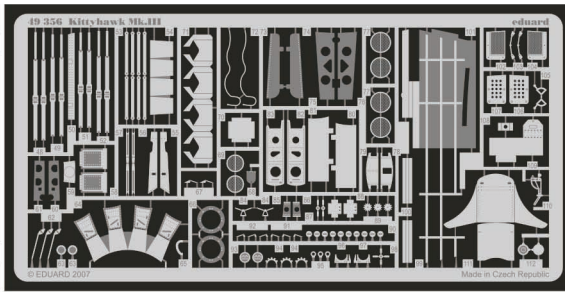

# Kittyhawk Mk.III

1/48 scale detail set for Hasegawa kit • sada detailů pro model 1/48 Hasegawa

eduard

49 356

- ★ APPLY EXPRESS MASK AND PAINT BEFORE GLUING  
POUŽIT EXPRESS MASK NABARVIT PŘED SLEPENÍM
- ☉ SYMMETRICAL ASSEMBLY  
SYMETRICKÁ MONTÁŽ
- ✂ REMOVE  
ODSTRANIT
- 🔪 GRIND  
OBROUSIT
- 🔧 DRILL HOLE  
VRTAT OTVOR
- ↷ BEND  
OHNOUT
- ❓ OPTION  
VOLBA
- Ⓜ REPLACE  
NAHRADIT

ORIGINAL KIT PARTS  
PŮVODNÍ DÍLY STAVEBNICE

PHOTO-ETCHED PARTS  
LEPTANÉ DÍLY

PARTS TO BE REMOVED  
DÍLY K ODSTRANĚNÍ

FILL  
TMELIT

**REFERENCES:**

DETAIL & SCALE Vol.62 - P-40 WARHAWK  
 MBI Publ. - CURTIS P-40  
 Squadron/Signal Publ. No. 1026 - Curtiss P-40 in Action  
 Squadron/Signal Publ. No. 5508 - Walk Around P-40