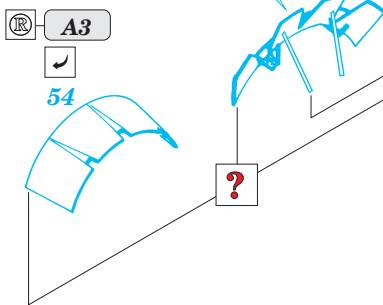

ORIGINAL KIT PARTS  
PŮVODNÍ DÍLY STAVEBNICE

PHOTO-ETCHED PARTS  
LEPTANÉ DÍLY

PARTS TO BE REMOVED  
DÍLY K ODSTRANĚNÍ

FILL  
TMELIT

**REFERENCES:**

DETAIL & SCALE Vol.62 - P-40 WARHAWK  
 MBI Publ. - CURTIS P-40  
 Squadron/Signal Publ. No. 1026 - Curtiss P-40 in Action  
 Squadron/Signal Publ. No. 5508 - Walk Around P-40