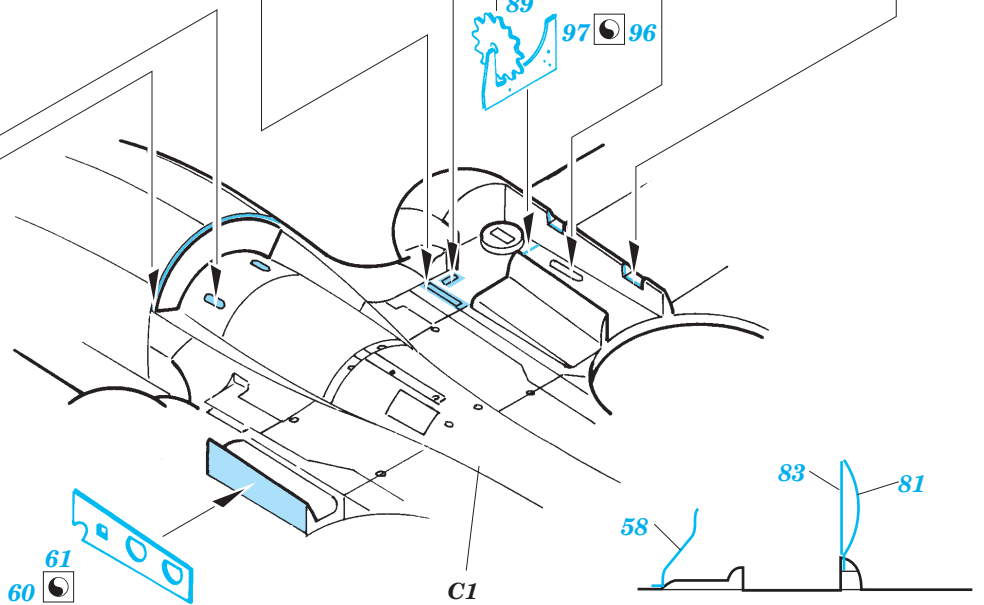

ORIGINAL KIT PARTS  
PŮVODNÍ DÍLY STAVEBNICE

PHOTO-ETCHED PARTS  
LEPTANÉ DÍLY

PARTS TO BE REMOVED  
DÍLY K ODSTRANĚNÍ

FILL  
TMELIT

**REFERENCES:**

DETAIL & SCALE Vol.62 - P-40 WARHAWK  
 MBI Publ. - CURTIS P-40  
 Squadron/Signal Publ. No. 1026 - Curtiss P-40 in Action  
 Squadron/Signal Publ. No. 5508 - Walk Around P-40