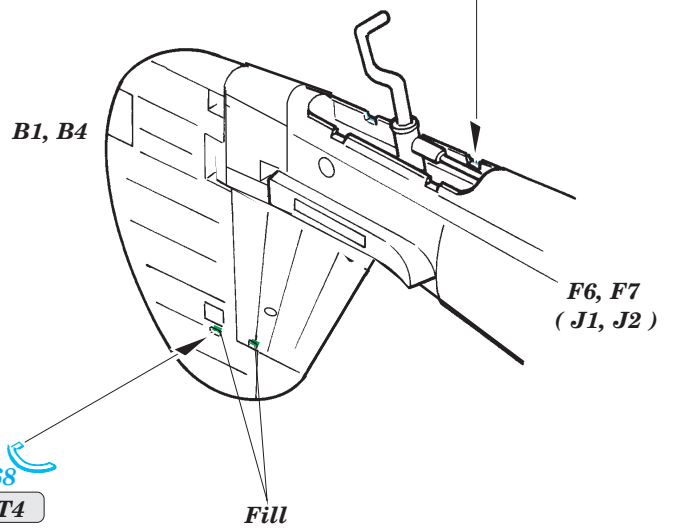

ORIGINAL KIT PARTS  
PŮVODNÍ DÍLY STAVEBNICE

PHOTO-ETCHED PARTS  
LEPTANÉ DÍLY

PARTS TO BE REMOVED  
DÍLY K ODSTRANĚNÍ

FILL  
TMELIT

**REFERENCES:**

DETAIL & SCALE Vol.62 - P-40 WARHAWK  
 MBI Publ. - CURTIS P-40  
 Squadron/Signal Publ. No. 1026 - Curtiss P-40 in Action  
 Squadron/Signal Publ. No. 5508 - Walk Around P-40