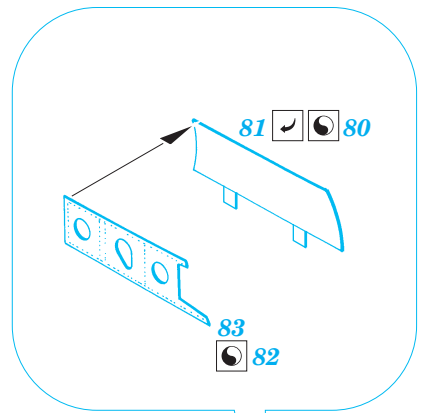

ORIGINAL KIT PARTS  
PŮVODNÍ DÍLY STAVEBNICE

PHOTO-ETCHED PARTS  
LEPTANÉ DÍLY

PARTS TO BE REMOVED  
DÍLY K ODSTRANĚNÍ

FILL  
TMELIT

**REFERENCES:**

DETAIL & SCALE Vol.62 - P-40 WARHAWK  
 MBI Publ. - CURTIS P-40  
 Squadron/Signal Publ. No. 1026 - Curtiss P-40 in Action  
 Squadron/Signal Publ. No. 5508 - Walk Around P-40