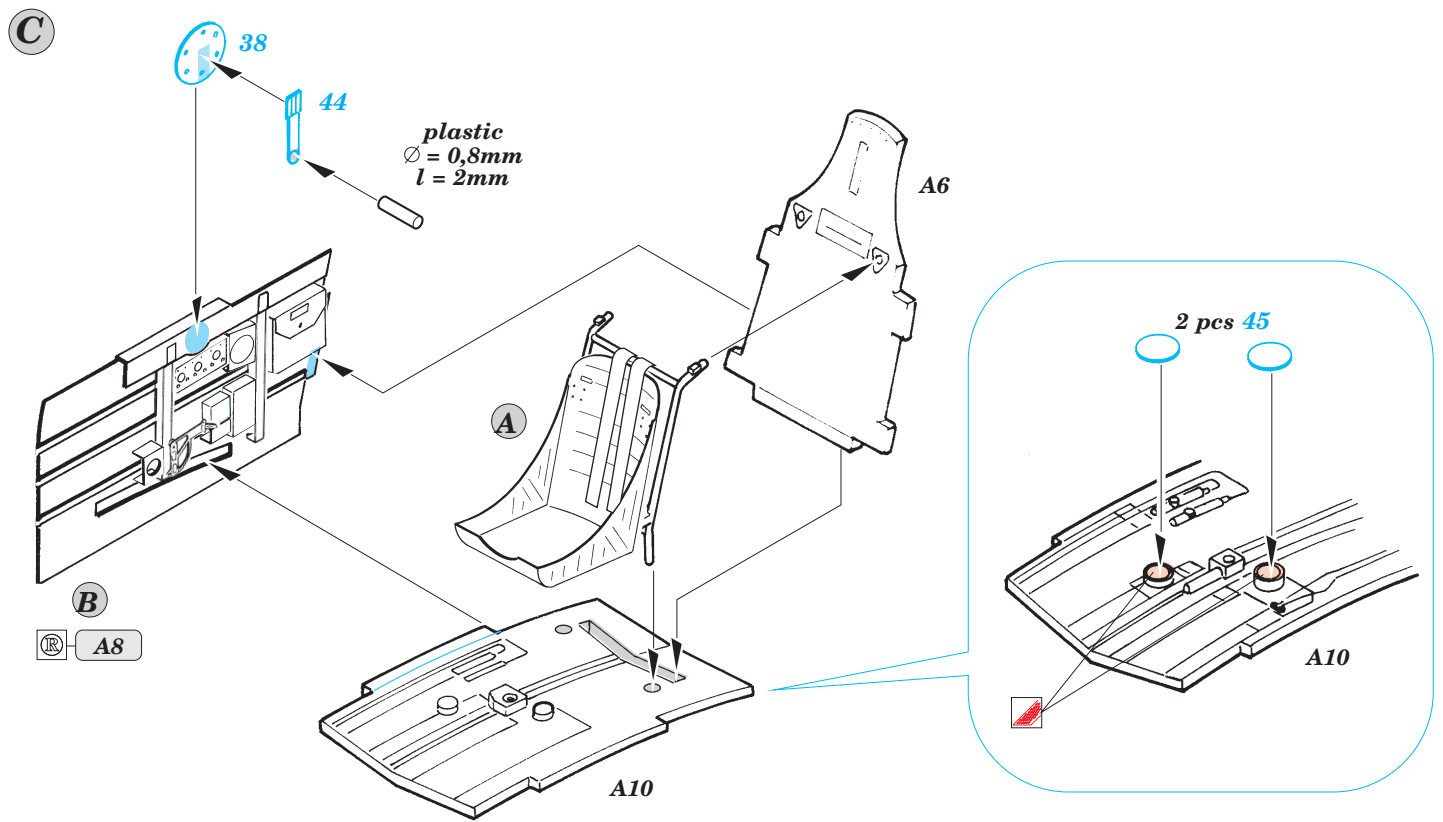

# Kittyhawk Mk.III

1/48 scale detail set for Hasegawa kit • sada detailů pro model 1/48 Hasegawa

eduard

49 356

- ★ APPLY EXPRESS MASK AND PAINT BEFORE GLUING  
POUŽIT EXPRESS MASK NABARVIT PŘED SLEPENÍM
- ☉ SYMMETRICAL ASSEMBLY  
SYMETRICKÁ MONTÁŽ
- ✂ REMOVE  
ODSTRANIT
- 🔪 GRIND  
OBROUSIT
- 🔧 DRILL HOLE  
VRTAT OTVOR
- ↷ BEND  
OHNOUT
- ❓ OPTION  
VOLBA
- Ⓜ REPLACE  
NAHRADIT

ORIGINAL KIT PARTS  
PŮVODNÍ DÍLY STAVEBNICE

PHOTO-ETCHED PARTS  
LEPTANÉ DÍLY

PARTS TO BE REMOVED  
DÍLY K ODSTRANĚNÍ

FILL  
TMELIT

**REFERENCES:**

DETAIL & SCALE Vol.62 - P-40 WARHAWK  
 MBI Publ. - CURTIS P-40  
 Squadron/Signal Publ. No. 1026 - Curtiss P-40 in Action  
 Squadron/Signal Publ. No. 5508 - Walk Around P-40