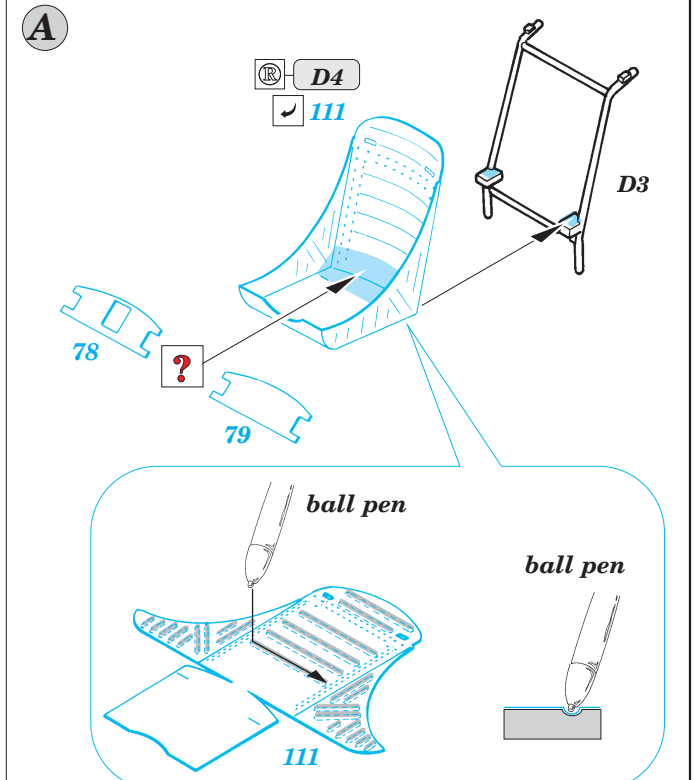

# Kittyhawk Mk.III

1/48 scale detail set for Hasegawa kit • sada detailů pro model 1/48 Hasegawa

eduard

49 356

- ★ APPLY EXPRESS MASK AND PAINT BEFORE GLUING  
POUŽIT EXPRESS MASK NABARVIT PŘED SLEPENÍM
- ☉ SYMMETRICAL ASSEMBLY  
SYMETRICKÁ MONTÁŽ
- ✂ REMOVE  
ODSTRANIT
- 🔪 GRIND  
OBROUSIT
- 🔧 DRILL HOLE  
VRTAT OTVOR
- ↷ BEND  
OHNOUT
- ❓ OPTION  
VOLBA
- Ⓜ REPLACE  
NAHRADIT

ORIGINAL KIT PARTS  
PŮVODNÍ DÍLY STAVEBNICE

PHOTO-ETCHED PARTS  
LEPTANÉ DÍLY

PARTS TO BE REMOVED  
DÍLY K ODSTRANĚNÍ

FILL  
TMELIT

**REFERENCES:**

DETAIL & SCALE Vol.62 - P-40 WARHAWK  
 MBI Publ. - CURTIS P-40  
 Squadron/Signal Publ. No. 1026 - Curtiss P-40 in Action  
 Squadron/Signal Publ. No. 5508 - Walk Around P-40