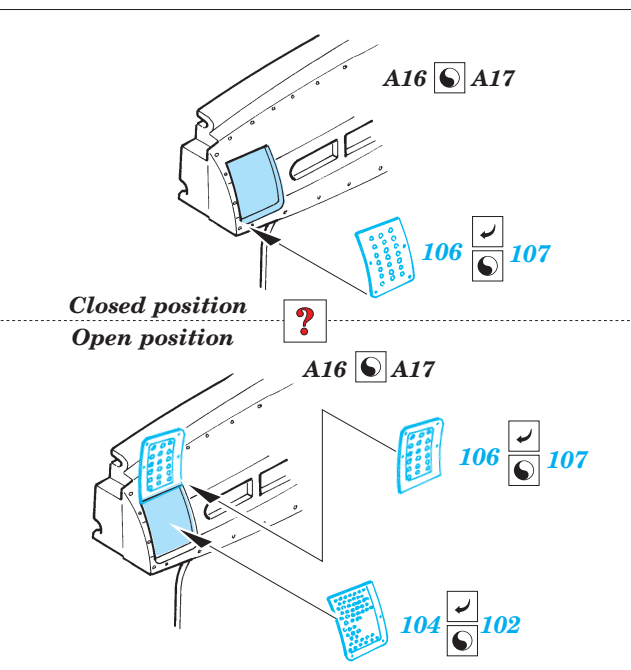

# Kittyhawk Mk.III

1/48 scale detail set for Hasegawa kit • sada detailů pro model 1/48 Hasegawa

eduard

49 356

- ★ APPLY EXPRESS MASK AND PAINT BEFORE GLUING  
POUŽIT EXPRESS MASK NABARVIT PŘED SLEPENÍM
- ☉ SYMMETRICAL ASSEMBLY  
SYMETRICKÁ MONTÁŽ
- ✂ REMOVE  
ODSTRANIT
- 🔪 GRIND  
OBROUSIT
- 🔧 DRILL HOLE  
VRTAT OTVOR
- ↷ BEND  
OHNOUT
- ❓ OPTION  
VOLBA
- Ⓜ REPLACE  
NAHRADIT

ORIGINAL KIT PARTS  
PŮVODNÍ DÍLY STAVEBNICE

PHOTO-ETCHED PARTS  
LEPTANÉ DÍLY

PARTS TO BE REMOVED  
DÍLY K ODSTRANĚNÍ

FILL  
TMELIT

**REFERENCES:**

DETAIL & SCALE Vol.62 - P-40 WARHAWK  
 MBI Publ. - CURTIS P-40  
 Squadron/Signal Publ. No. 1026 - Curtiss P-40 in Action  
 Squadron/Signal Publ. No. 5508 - Walk Around P-40