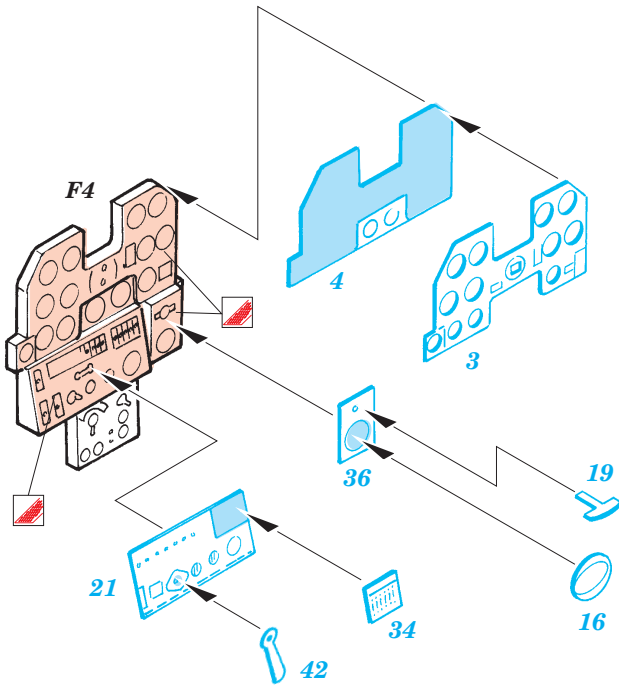

# Kittyhawk Mk.III

1/48 scale detail set for Hasegawa kit • sada detailů pro model 1/48 Hasegawa

eduard

49 356

- ★ APPLY EXPRESS MASK AND PAINT BEFORE GLUING  
POUŽIT EXPRESS MASK NABARVIT PŘED SLEPENÍM
- ☉ SYMMETRICAL ASSEMBLY  
SYMETRICKÁ MONTÁŽ
- ✂ REMOVE  
ODSTRANIT
- 🔪 GRIND  
OBROUSIT
- 🔧 DRILL HOLE  
VRTAT OTVOR
- ↷ BEND  
OHNOUT
- ❓ OPTION  
VOLBA
- Ⓜ REPLACE  
NAHRADIT

ORIGINAL KIT PARTS  
PŮVODNÍ DÍLY STAVEBNICE

PHOTO-ETCHED PARTS  
LEPTANÉ DÍLY

PARTS TO BE REMOVED  
DÍLY K ODSTRANĚNÍ

FILL  
TMELIT

**REFERENCES:**

DETAIL & SCALE Vol.62 - P-40 WARHAWK  
 MBI Publ. - CURTIS P-40  
 Squadron/Signal Publ. No. 1026 - Curtiss P-40 in Action  
 Squadron/Signal Publ. No. 5508 - Walk Around P-40