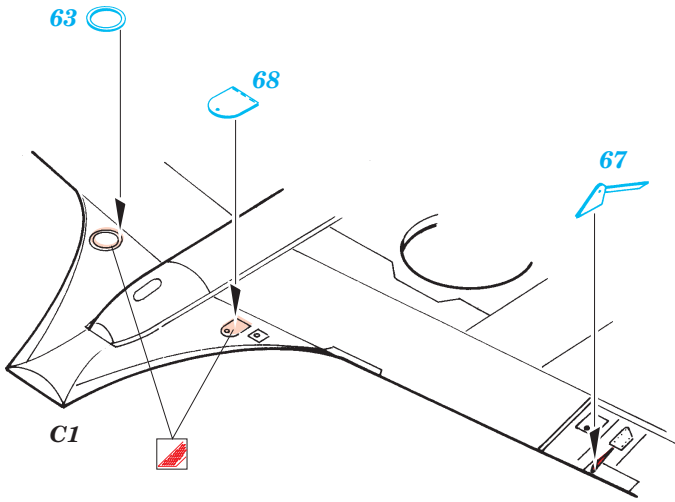

# Kittyhawk Mk.III

1/48 scale detail set for Hasegawa kit • sada detailů pro model 1/48 Hasegawa

eduard

49 356

- ★ APPLY EXPRESS MASK AND PAINT BEFORE GLUING  
POUŽIT EXPRESS MASK NABARVIT PŘED SLEPENÍM
- ☉ SYMMETRICAL ASSEMBLY  
SYMETRICKÁ MONTÁŽ
- ✂ REMOVE  
ODSTRANIT
- 🔪 GRIND  
OBROUSIT
- 🔧 DRILL HOLE  
VRTAT OTVOR
- ↷ BEND  
OHNOUT
- ❓ OPTION  
VOLBA
- Ⓜ REPLACE  
NAHRADIT

ORIGINAL KIT PARTS  
PŮVODNÍ DÍLY STAVEBNICE

PHOTO-ETCHED PARTS  
LEPTANÉ DÍLY

PARTS TO BE REMOVED  
DÍLY K ODSTRANĚNÍ

FILL  
TMELIT

**REFERENCES:**

DETAIL & SCALE Vol.62 - P-40 WARHAWK  
 MBI Publ. - CURTIS P-40  
 Squadron/Signal Publ. No. 1026 - Curtiss P-40 in Action  
 Squadron/Signal Publ. No. 5508 - Walk Around P-40