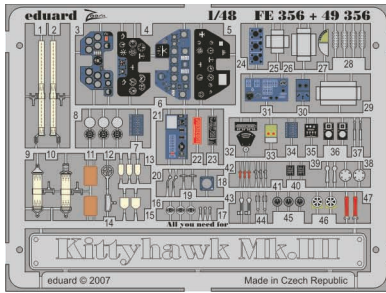

# Kittyhawk Mk.III

1/48 scale detail set for Hasegawa kit • sada detailů pro model 1/48 Hasegawa

eduard

49 356

- ★ APPLY EXPRESS MASK AND PAINT BEFORE GLUING  
POUŽIT EXPRESS MASK NABARVIT PŘED SLEPENÍM
- ☉ SYMMETRICAL ASSEMBLY  
SYMETRICKÁ MONTÁŽ
- ✂ REMOVE  
ODSTRANIT
- 🔪 GRIND  
OBROUSIT
- 🔧 DRILL HOLE  
VRTAT OTVOR
- ↷ BEND  
OHNOUT
- ❓ OPTION  
VOLBA
- Ⓜ REPLACE  
NAHRADIT

ORIGINAL KIT PARTS  
PŮVODNÍ DÍLY STAVEBNICE

PHOTO-ETCHED PARTS  
LEPTANÉ DÍLY

PARTS TO BE REMOVED  
DÍLY K ODSTRANĚNÍ

FILL  
TMELIT

**REFERENCES:**

DETAIL & SCALE Vol.62 - P-40 WARHAWK  
 MBI Publ. - CURTIS P-40  
 Squadron/Signal Publ. No. 1026 - Curtiss P-40 in Action  
 Squadron/Signal Publ. No. 5508 - Walk Around P-40