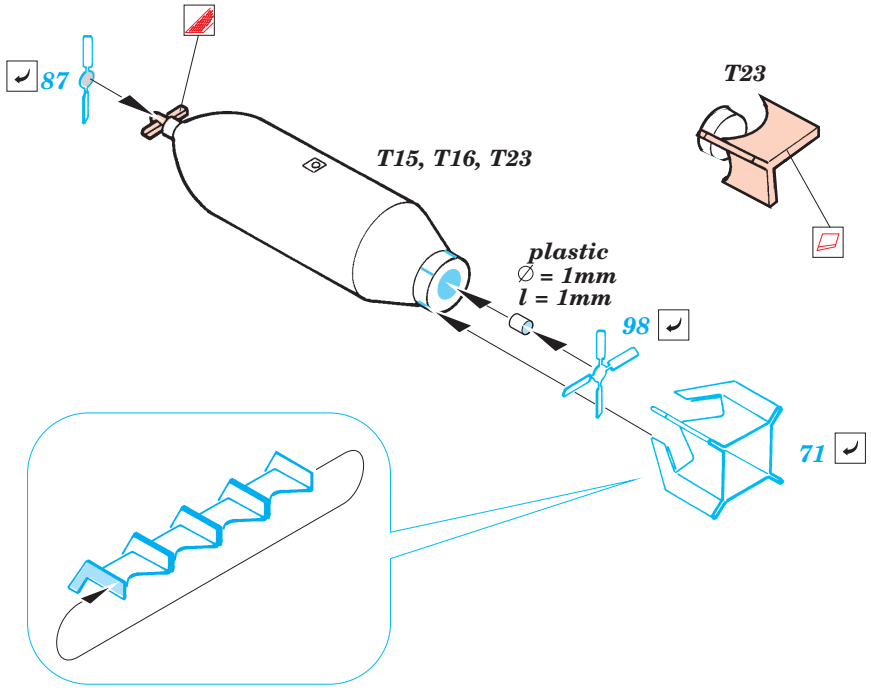

# Kittyhawk Mk.III

1/48 scale detail set for Hasegawa kit • sada detailů pro model 1/48 Hasegawa

eduard

49 356

- ★ APPLY EXPRESS MASK AND PAINT BEFORE GLUING  
POUŽIT EXPRESS MASK NABARVIT PŘED SLEPENÍM
- ☉ SYMMETRICAL ASSEMBLY  
SYMETRICKÁ MONTÁŽ
- ✂ REMOVE  
ODSTRANIT
- 🔪 GRIND  
OBROUSIT
- 🔧 DRILL HOLE  
VRTAT OTVOR
- ↷ BEND  
OHNOUT
- ❓ OPTION  
VOLBA
- Ⓜ REPLACE  
NAHRADIT

ORIGINAL KIT PARTS  
PŮVODNÍ DÍLY STAVEBNICE

PHOTO-ETCHED PARTS  
LEPTANÉ DÍLY

PARTS TO BE REMOVED  
DÍLY K ODSTRANĚNÍ

FILL  
TMELIT

**REFERENCES:**

DETAIL & SCALE Vol.62 - P-40 WARHAWK  
 MBI Publ. - CURTIS P-40  
 Squadron/Signal Publ. No. 1026 - Curtiss P-40 in Action  
 Squadron/Signal Publ. No. 5508 - Walk Around P-40