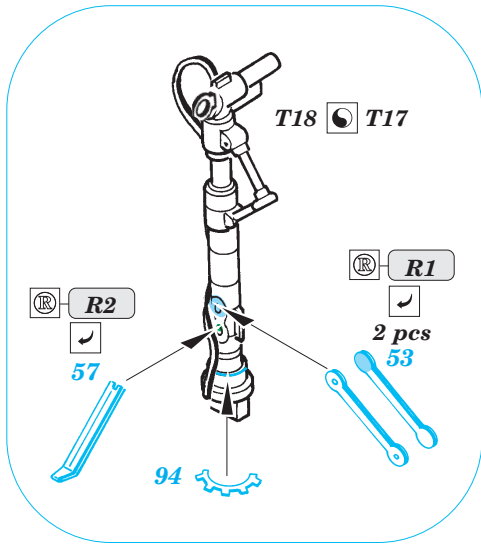

# Kittyhawk Mk.III

1/48 scale detail set for Hasegawa kit • sada detailů pro model 1/48 Hasegawa

eduard

49 356

- ★ APPLY EXPRESS MASK AND PAINT BEFORE GLUING  
POUŽIT EXPRESS MASK NABARVIT PŘED SLEPENÍM
- ☉ SYMMETRICAL ASSEMBLY  
SYMETRICKÁ MONTÁŽ
- ✂ REMOVE  
ODSTRANIT
- 🔪 GRIND  
OBROUSIT
- 🔧 DRILL HOLE  
VRTAT OTVOR
- ↷ BEND  
OHNOUT
- ❓ OPTION  
VOLBA
- Ⓜ REPLACE  
NAHRADIT

ORIGINAL KIT PARTS  
PŮVODNÍ DÍLY STAVEBNICE

PHOTO-ETCHED PARTS  
LEPTANÉ DÍLY

PARTS TO BE REMOVED  
DÍLY K ODSTRANĚNÍ

FILL  
TMELIT

**REFERENCES:**

DETAIL & SCALE Vol.62 - P-40 WARHAWK  
 MBI Publ. - CURTIS P-40  
 Squadron/Signal Publ. No. 1026 - Curtiss P-40 in Action  
 Squadron/Signal Publ. No. 5508 - Walk Around P-40