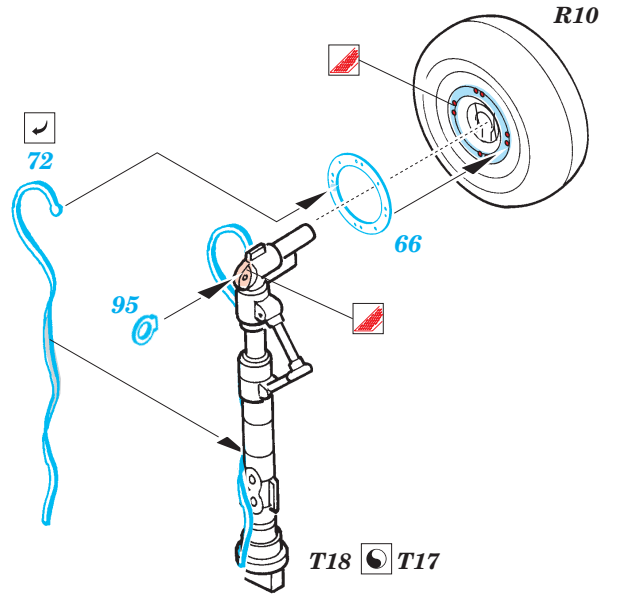

ORIGINAL KIT PARTS  
PŮVODNÍ DÍLY STAVEBNICE

PHOTO-ETCHED PARTS  
LEPTANÉ DÍLY

PARTS TO BE REMOVED  
DÍLY K ODSTRANĚNÍ

FILL  
TMELIT

**REFERENCES:**

DETAIL & SCALE Vol.62 - P-40 WARHAWK  
 MBI Publ. - CURTIS P-40  
 Squadron/Signal Publ. No. 1026 - Curtiss P-40 in Action  
 Squadron/Signal Publ. No. 5508 - Walk Around P-40