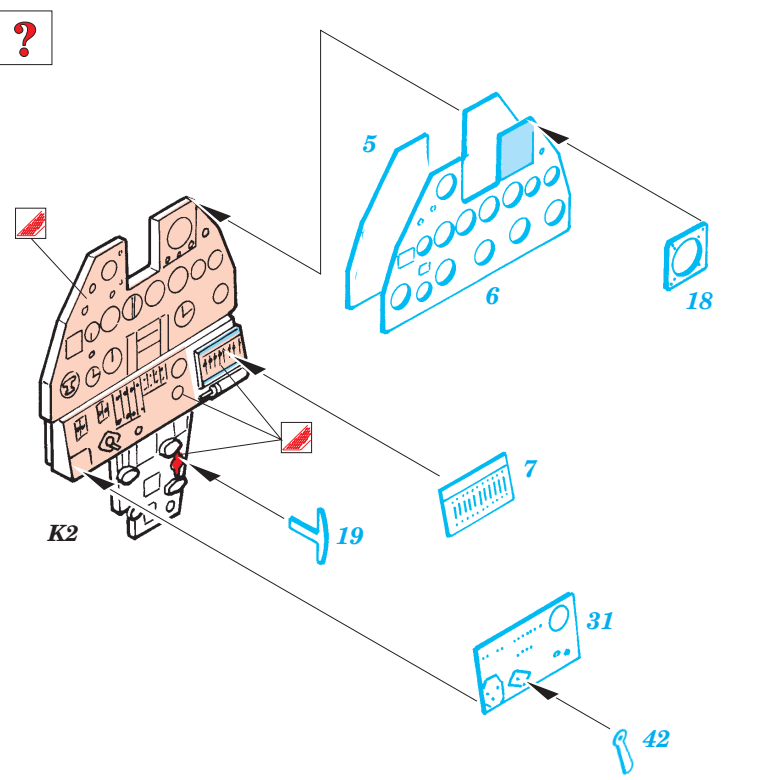

# Kittyhawk Mk.III

1/48 scale detail set for Hasegawa kit • sada detailů pro model 1/48 Hasegawa

eduard

49 356

- ★ APPLY EXPRESS MASK AND PAINT BEFORE GLUING  
POUŽIT EXPRESS MASK NABARVIT PŘED SLEPENÍM
- ☉ SYMMETRICAL ASSEMBLY  
SYMETRICKÁ MONTÁŽ
- ✂ REMOVE  
ODSTRANIT
- 🔪 GRIND  
OBROUSIT
- 🔧 DRILL HOLE  
VRTAT OTVOR
- ↷ BEND  
OHNOUT
- ❓ OPTION  
VOLBA
- Ⓜ REPLACE  
NAHRADIT

ORIGINAL KIT PARTS  
PŮVODNÍ DÍLY STAVEBNICE

PHOTO-ETCHED PARTS  
LEPTANÉ DÍLY

PARTS TO BE REMOVED  
DÍLY K ODSTRANĚNÍ

FILL  
TMELIT

**REFERENCES:**

DETAIL & SCALE Vol.62 - P-40 WARHAWK  
 MBI Publ. - CURTIS P-40  
 Squadron/Signal Publ. No. 1026 - Curtiss P-40 in Action  
 Squadron/Signal Publ. No. 5508 - Walk Around P-40