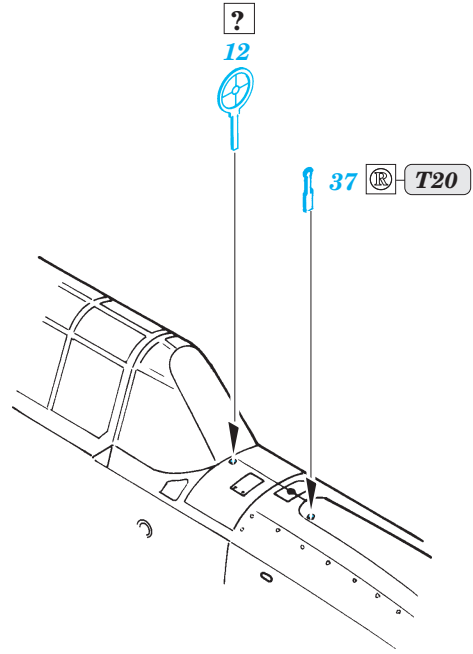

ORIGINAL KIT PARTS  
PŮVODNÍ DÍLY STAVEBNICE

PHOTO-ETCHED PARTS  
LEPTANÉ DÍLY

PARTS TO BE REMOVED  
DÍLY K ODSTRANĚNÍ

FILL  
TMELIT

**REFERENCES:**

DETAIL & SCALE Vol.62 - P-40 WARHAWK  
 MBI Publ. - CURTIS P-40  
 Squadron/Signal Publ. No. 1026 - Curtiss P-40 in Action  
 Squadron/Signal Publ. No. 5508 - Walk Around P-40