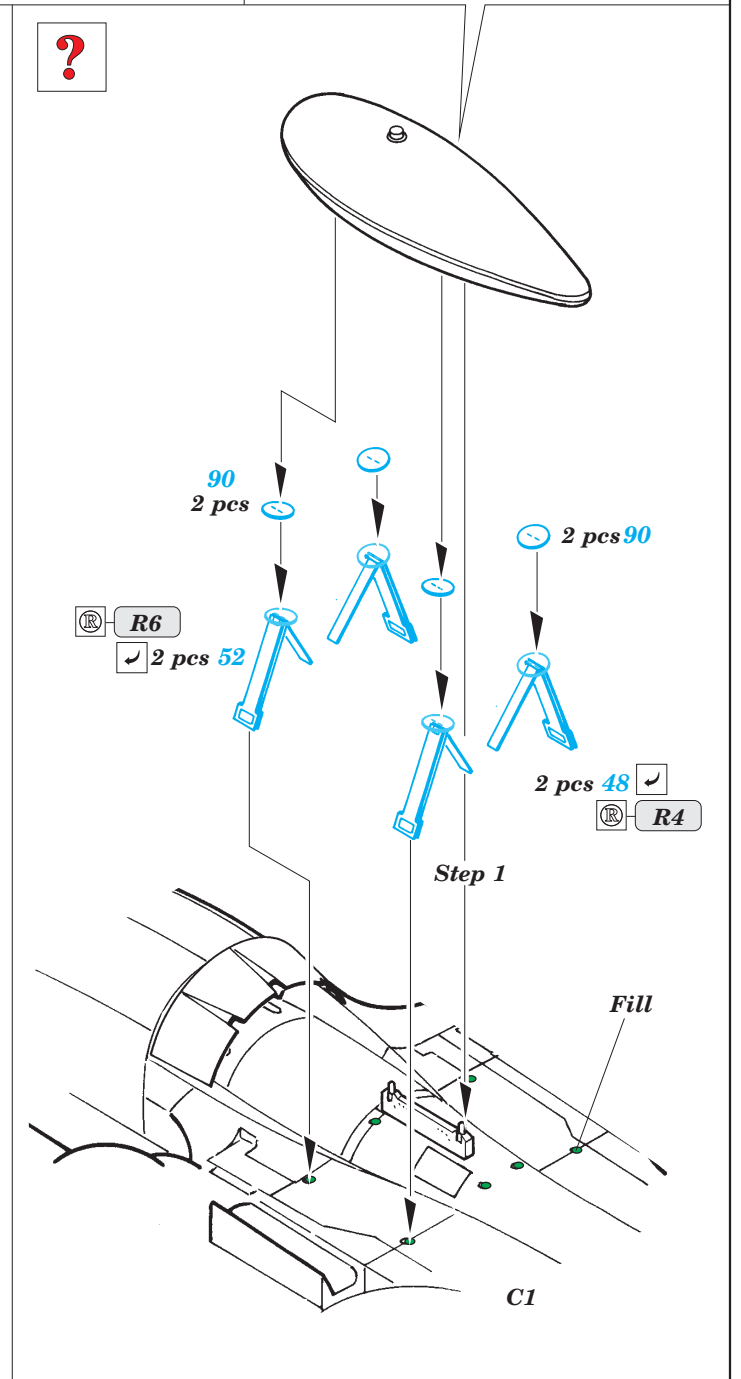

# Kittyhawk Mk.III

1/48 scale detail set for Hasegawa kit • sada detailů pro model 1/48 Hasegawa

eduard

49 356

- ★ APPLY EXPRESS MASK AND PAINT BEFORE GLUING  
POUŽIT EXPRESS MASK NABARVIT PŘED SLEPENÍM
- ☉ SYMMETRICAL ASSEMBLY  
SYMETRICKÁ MONTÁŽ
- ✂ REMOVE  
ODSTRANIT
- 🔪 GRIND  
OBROUSIT
- 🔧 DRILL HOLE  
VRTAT OTVOR
- ↷ BEND  
OHNOUT
- ❓ OPTION  
VOLBA
- Ⓜ REPLACE  
NAHRADIT

ORIGINAL KIT PARTS  
PŮVODNÍ DÍLY STAVEBNICE

PHOTO-ETCHED PARTS  
LEPTANÉ DÍLY

PARTS TO BE REMOVED  
DÍLY K ODSTRANĚNÍ

FILL  
TMELIT

**REFERENCES:**

DETAIL & SCALE Vol.62 - P-40 WARHAWK  
 MBI Publ. - CURTIS P-40  
 Squadron/Signal Publ. No. 1026 - Curtiss P-40 in Action  
 Squadron/Signal Publ. No. 5508 - Walk Around P-40