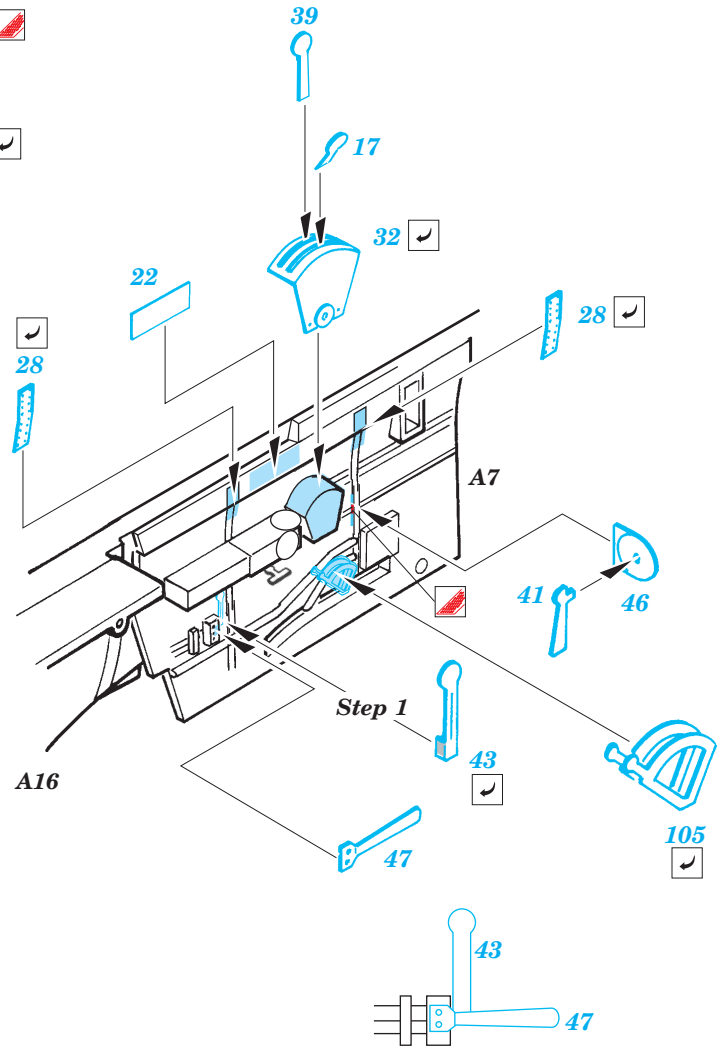

ORIGINAL KIT PARTS  
PŮVODNÍ DÍLY STAVEBNICE

PHOTO-ETCHED PARTS  
LEPTANÉ DÍLY

PARTS TO BE REMOVED  
DÍLY K ODSTRANĚNÍ

FILL  
TMELIT

**REFERENCES:**

DETAIL & SCALE Vol.62 - P-40 WARHAWK  
 MBI Publ. - CURTIS P-40  
 Squadron/Signal Publ. No. 1026 - Curtiss P-40 in Action  
 Squadron/Signal Publ. No. 5508 - Walk Around P-40