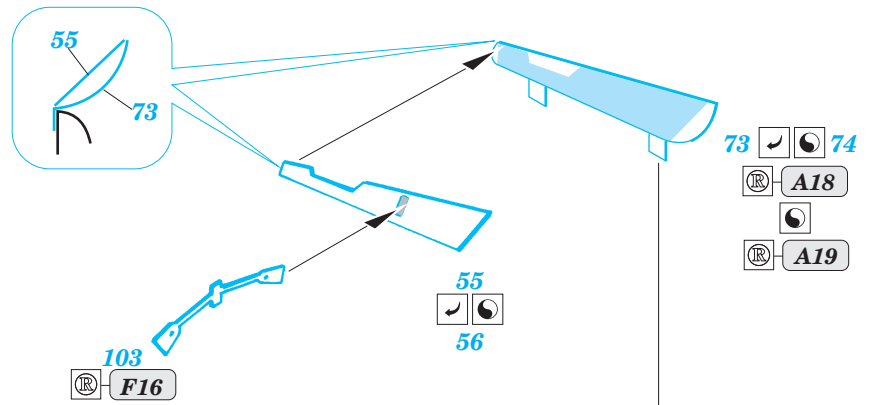

ORIGINAL KIT PARTS  
PŮVODNÍ DÍLY STAVEBNICE

PHOTO-ETCHED PARTS  
LEPTANÉ DÍLY

PARTS TO BE REMOVED  
DÍLY K ODSTRANĚNÍ

FILL  
TMELIT

**REFERENCES:**

DETAIL & SCALE Vol.62 - P-40 WARHAWK  
 MBI Publ. - CURTIS P-40  
 Squadron/Signal Publ. No. 1026 - Curtiss P-40 in Action  
 Squadron/Signal Publ. No. 5508 - Walk Around P-40