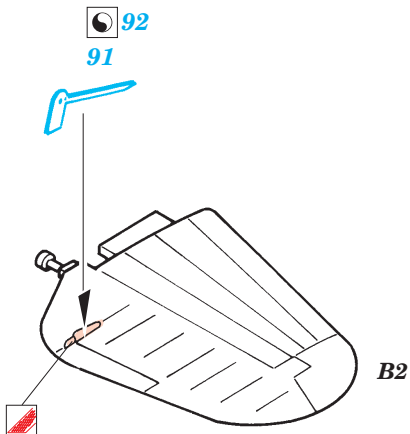

ORIGINAL KIT PARTS  
PŮVODNÍ DÍLY STAVEBNICE

PHOTO-ETCHED PARTS  
LEPTANÉ DÍLY

PARTS TO BE REMOVED  
DÍLY K ODSTRANĚNÍ

FILL  
TMELIT

**REFERENCES:**

DETAIL & SCALE Vol.62 - P-40 WARHAWK  
 MBI Publ. - CURTIS P-40  
 Squadron/Signal Publ. No. 1026 - Curtiss P-40 in Action  
 Squadron/Signal Publ. No. 5508 - Walk Around P-40