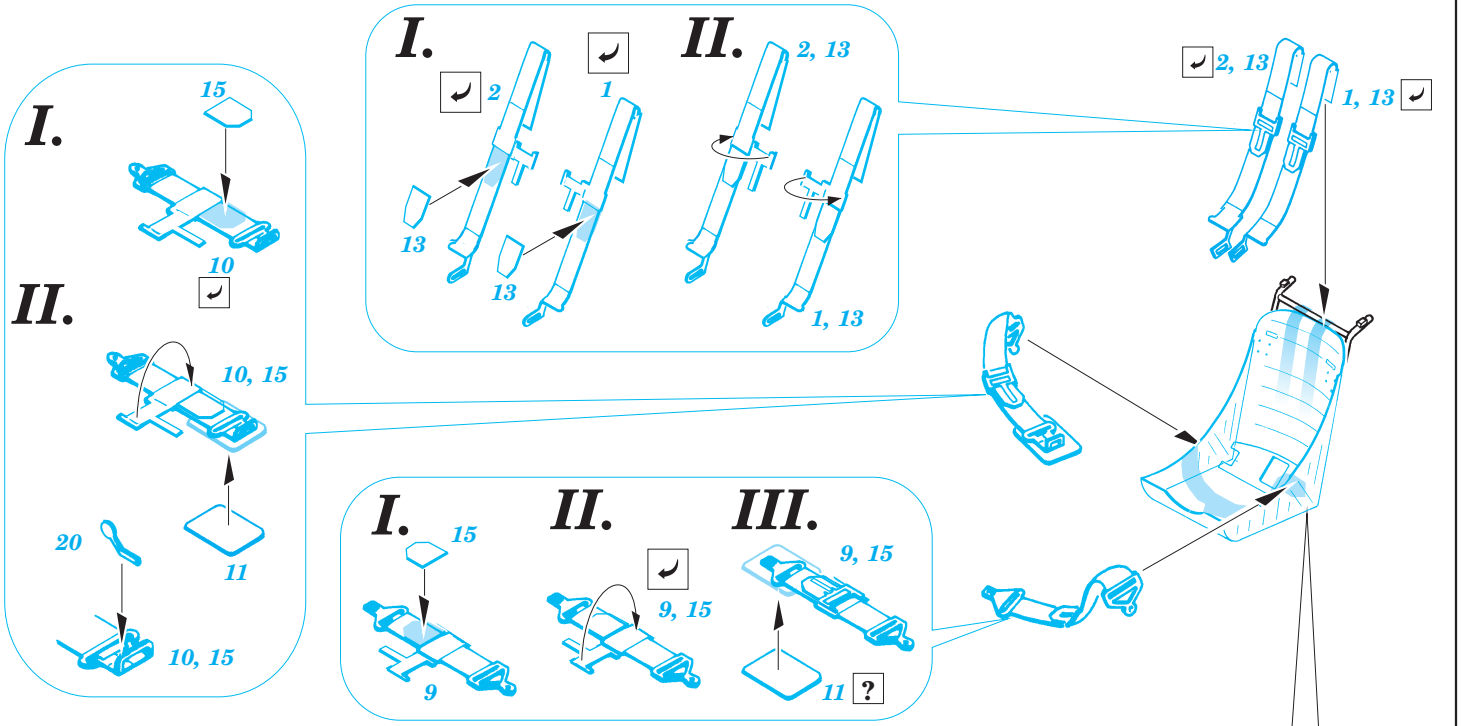

# Kittyhawk Mk.III

1/48 scale detail set for Hasegawa kit • sada detailů pro model 1/48 Hasegawa

eduard

49 356

- ★ APPLY EXPRESS MASK AND PAINT BEFORE GLUING  
POUŽIT EXPRESS MASK NABARVIT PŘED SLEPENÍM
- ☉ SYMMETRICAL ASSEMBLY  
SYMETRICKÁ MONTÁŽ
- ✂ REMOVE  
ODSTRANIT
- 🔪 GRIND  
OBROUSIT
- 🔧 DRILL HOLE  
VRTAT OTVOR
- ↷ BEND  
OHNOUT
- ❓ OPTION  
VOLBA
- Ⓜ REPLACE  
NAHRADIT

ORIGINAL KIT PARTS  
PŮVODNÍ DÍLY STAVEBNICE

PHOTO-ETCHED PARTS  
LEPTANÉ DÍLY

PARTS TO BE REMOVED  
DÍLY K ODSTRANĚNÍ

FILL  
TMELIT

**REFERENCES:**

DETAIL & SCALE Vol.62 - P-40 WARHAWK  
 MBI Publ. - CURTIS P-40  
 Squadron/Signal Publ. No. 1026 - Curtiss P-40 in Action  
 Squadron/Signal Publ. No. 5508 - Walk Around P-40