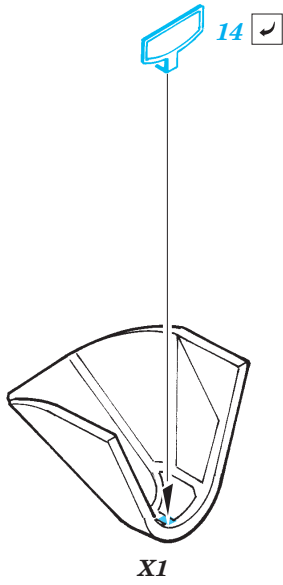

# Kittyhawk Mk.III

1/48 scale detail set for Hasegawa kit • sada detailů pro model 1/48 Hasegawa

eduard

49 356

- ★ APPLY EXPRESS MASK AND PAINT BEFORE GLUING  
POUŽIT EXPRESS MASK NABARVIT PŘED SLEPENÍM
- ☉ SYMMETRICAL ASSEMBLY  
SYMETRICKÁ MONTÁŽ
- ✂ REMOVE  
ODSTRANIT
- 🔪 GRIND  
OBROUSIT
- 🔧 DRILL HOLE  
VRTAT OTVOR
- ↷ BEND  
OHNOUT
- ❓ OPTION  
VOLBA
- Ⓜ REPLACE  
NAHRADIT

ORIGINAL KIT PARTS  
PŮVODNÍ DÍLY STAVEBNICE

PHOTO-ETCHED PARTS  
LEPTANÉ DÍLY

PARTS TO BE REMOVED  
DÍLY K ODSTRANĚNÍ

FILL  
TMELIT

**REFERENCES:**

DETAIL & SCALE Vol.62 - P-40 WARHAWK  
 MBI Publ. - CURTIS P-40  
 Squadron/Signal Publ. No. 1026 - Curtiss P-40 in Action  
 Squadron/Signal Publ. No. 5508 - Walk Around P-40