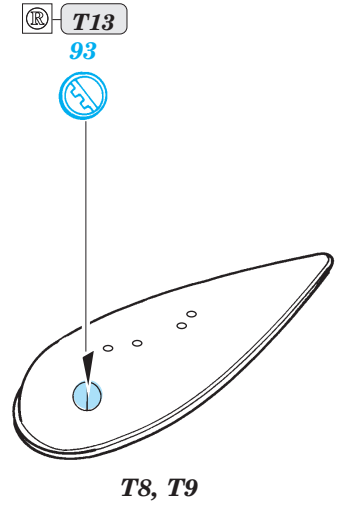

ORIGINAL KIT PARTS  
PŮVODNÍ DÍLY STAVEBNICE

PHOTO-ETCHED PARTS  
LEPTANÉ DÍLY

PARTS TO BE REMOVED  
DÍLY K ODSTRANĚNÍ

FILL  
TMELIT

**REFERENCES:**

DETAIL & SCALE Vol.62 - P-40 WARHAWK  
 MBI Publ. - CURTIS P-40  
 Squadron/Signal Publ. No. 1026 - Curtiss P-40 in Action  
 Squadron/Signal Publ. No. 5508 - Walk Around P-40