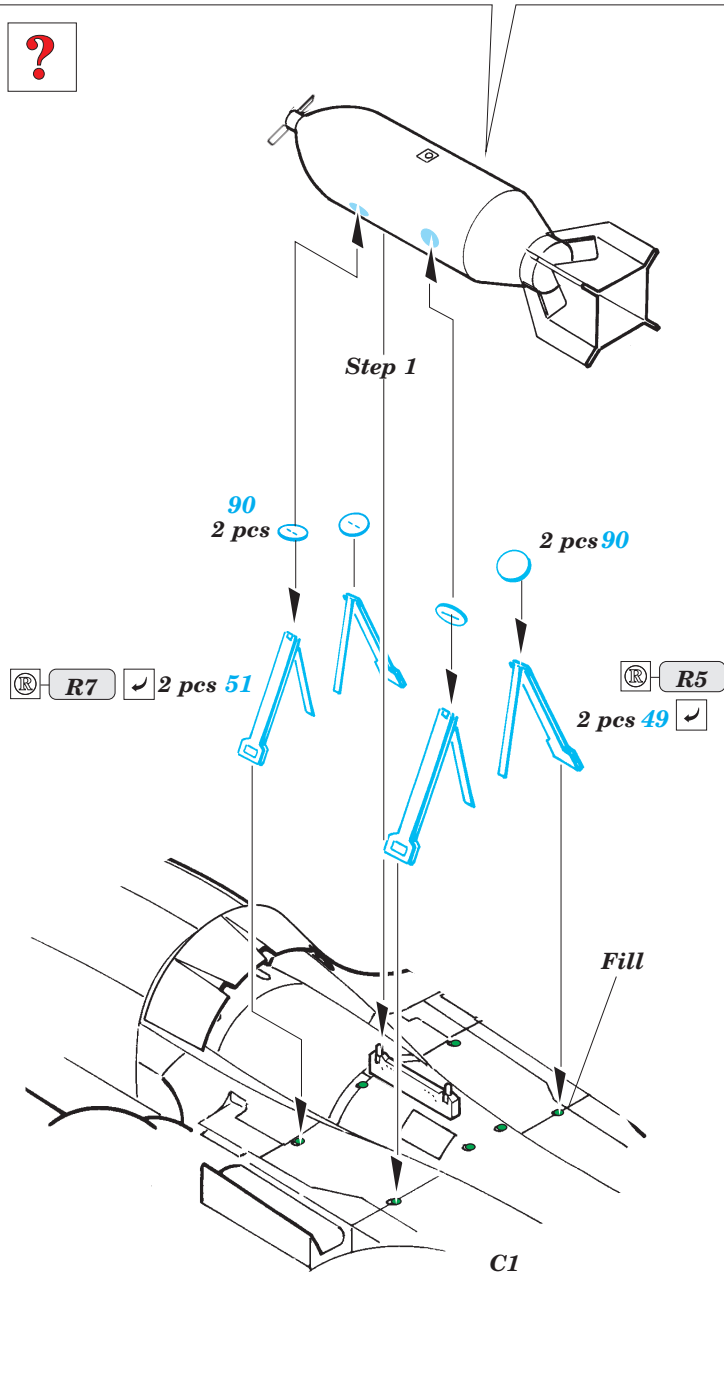

# Kittyhawk Mk.III

1/48 scale detail set for Hasegawa kit • sada detailů pro model 1/48 Hasegawa

eduard

49 356

- ★ APPLY EXPRESS MASK AND PAINT BEFORE GLUING  
POUŽIT EXPRESS MASK NABARVIT PŘED SLEPENÍM
- ☉ SYMMETRICAL ASSEMBLY  
SYMETRICKÁ MONTÁŽ
- ✂ REMOVE  
ODSTRANIT
- 🔪 GRIND  
OBROUSIT
- 🔧 DRILL HOLE  
VRTAT OTVOR
- ↷ BEND  
OHNOUT
- ❓ OPTION  
VOLBA
- Ⓜ REPLACE  
NAHRADIT

ORIGINAL KIT PARTS  
PŮVODNÍ DÍLY STAVEBNICE

PHOTO-ETCHED PARTS  
LEPTANÉ DÍLY

PARTS TO BE REMOVED  
DÍLY K ODSTRANĚNÍ

FILL  
TMELIT

**REFERENCES:**

DETAIL & SCALE Vol.62 - P-40 WARHAWK  
 MBI Publ. - CURTIS P-40  
 Squadron/Signal Publ. No. 1026 - Curtiss P-40 in Action  
 Squadron/Signal Publ. No. 5508 - Walk Around P-40