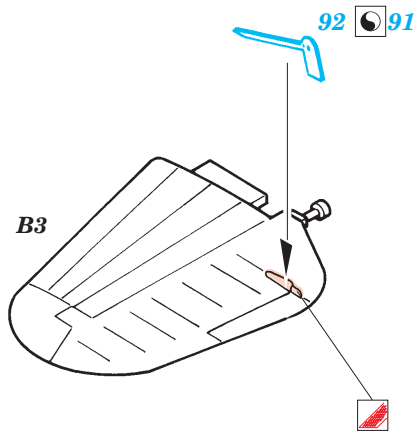

# Kittyhawk Mk.III

1/48 scale detail set for Hasegawa kit • sada detailů pro model 1/48 Hasegawa

eduard

49 356

- ★ APPLY EXPRESS MASK AND PAINT BEFORE GLUING  
POUŽIT EXPRESS MASK NABARVIT PŘED SLEPENÍM
- ☉ SYMMETRICAL ASSEMBLY  
SYMETRICKÁ MONTÁŽ
- ✂ REMOVE  
ODSTRANIT
- 🔪 GRIND  
OBROUSIT
- 🔧 DRILL HOLE  
VRTAT OTVOR
- ↷ BEND  
OHNOUT
- ❓ OPTION  
VOLBA
- Ⓜ REPLACE  
NAHRADIT

ORIGINAL KIT PARTS  
PŮVODNÍ DÍLY STAVEBNICE

PHOTO-ETCHED PARTS  
LEPTANÉ DÍLY

PARTS TO BE REMOVED  
DÍLY K ODSTRANĚNÍ

FILL  
TMELIT

**REFERENCES:**

DETAIL & SCALE Vol.62 - P-40 WARHAWK  
 MBI Publ. - CURTIS P-40  
 Squadron/Signal Publ. No. 1026 - Curtiss P-40 in Action  
 Squadron/Signal Publ. No. 5508 - Walk Around P-40