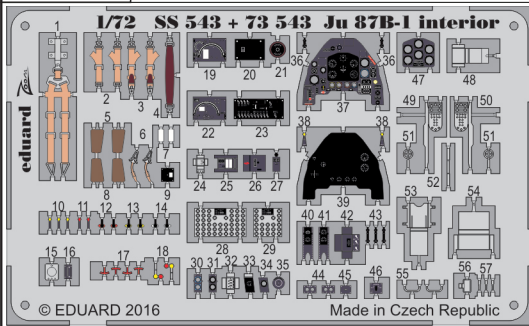

Ju 87B-1 interior

SS543

detail set for 1/72 AIRFIX No. A03087 kit • sada detailů pro stavebnici 1/72 AIRFIX No. A03087

- APPLY EXPRESS MASK AND PAINT BEFORE GLUING
POUŽIT EXPRESS MASK NABARVIT PŘED SLEPENÍM
- SYMMETRICAL ASSEMBLY
SYMETRICKÁ MONTÁŽ
- REMOVE
ODSTRANIT
- GRIND
OBROUSIT
- DRILL HOLE
VRTAT OTVOR
- BEND
OHNOUT
- OPTION
VOLBA
- REPLACE
NAHRADIT
- 1** COLORED ETCHED PARTS
LEPTANÉ BAREVNÉ DÍLY
- 1** ETCHED PARTS
LEPTANÉ NEBAREVNÉ DÍLY
- 1** ORIGINAL KIT PARTS
PŮVODNÍ DÍLY STAVEBNICE

ORIGINAL KIT PARTS
PŮVODNÍ DÍLY STAVEBNICE PHOTO-ETCHED PARTS
LEPTANÉ DÍLY PARTS TO BE REMOVED
DÍLY K ODSTRANĚNÍ FILL
TMELIT