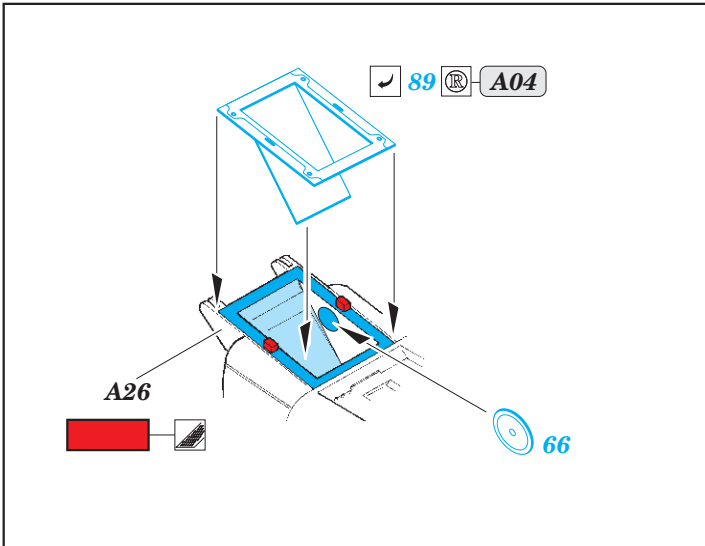

ORIGINAL KIT PARTS
PŮVODNÍ DÍLY STAVEBNICE

PHOTO-ETCHED PARTS
LEPTANÉ DÍLY

PARTS TO BE REMOVED
DÍLY K ODSTRANĚNÍ

FILL
TMELIT

86 2pcs.

86 4pcs.

Related products:

FE 895 Ju 87B-2/R2 seatbelts STEEL 1/48