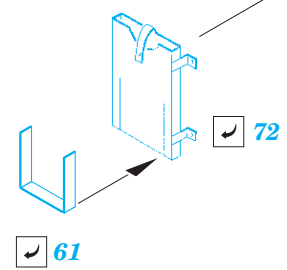

ORIGINAL KIT PARTS
PŮVODNÍ DÍLY STAVEBNICE

PHOTO-ETCHED PARTS
LEPTANÉ DÍLY

PARTS TO BE REMOVED
DÍLY K ODSTRANĚNÍ

FILL
TMELIT

86 2pcs.

86 4pcs.

Related products:

FE 895 Ju 87B-2/R2 seatbelts STEEL 1/48