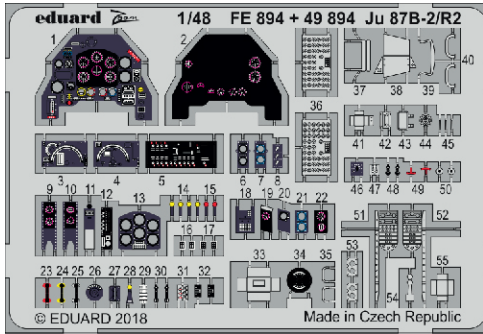

Ju 87B-2/R2

eduard

49 894

1/48

detail set for 1/48 AIRFIX kit • sada detailů pro stavebnici 1/48 AIRFIX

- APPLY EXPRESS MASK AND PAINT BEFORE GLUING
POUŽIT EXPRESS MASK NABARVIT PŘED SLEPENÍM
- SYMMETRICAL ASSEMBLY
SYMETRICKÁ MONTÁŽ
- REMOVE
ODSTRANIT
- GRIND
OBROUSIT
- DRILL HOLE
VRTAT OTVOR
- BEND
OHNOUT
- OPTION
VOLBA
- REPLACE
NAHRADIT
- COLORED ETCHED PARTS
LEPTANÉ BAREVNÉ DÍLY
- ETCHED PARTS
LEPTANÉ NEBAREVNÉ DÍLY
- ORIGINAL KIT PARTS
PŮVODNÍ DÍLY STAVEBNICE

ORIGINAL KIT PARTS
PŮVODNÍ DÍLY STAVEBNICE

PHOTO-ETCHED PARTS
LEPTANÉ DÍLY

PARTS TO BE REMOVED
DÍLY K ODSTRANĚNÍ

FILL
TMELIT

86 2pcs.

86 4pcs.

Related products:

FE 895 Ju 87B-2/R2 seatbelts STEEL 1/48