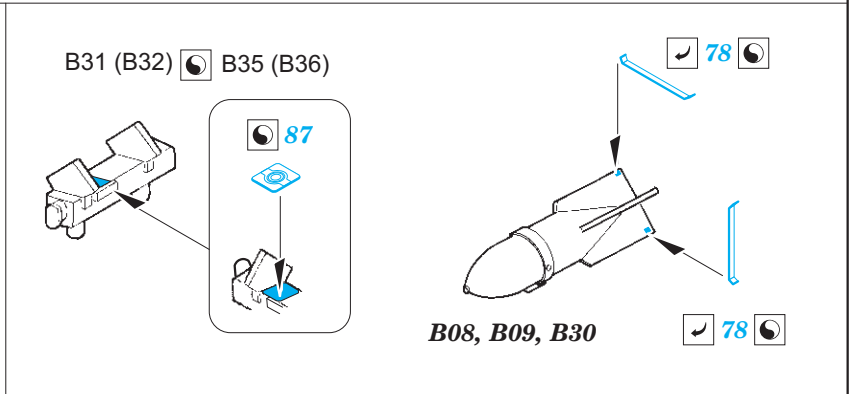

Ju 87B-2/R2

eduard

49 894

1/48

detail set for 1/48 AIRFIX kit • sada detailů pro stavebnici 1/48 AIRFIX

- APPLY EXPRESS MASK AND PAINT BEFORE GLUING
POUŽIT EXPRESS MASK NABARVIT PŘED SLEPENÍM
- SYMMETRICAL ASSEMBLY
SYMETRICKÁ MONTÁŽ
- REMOVE
ODSTRANIT
- GRIND
OBROUSIT
- DRILL HOLE
VRTAT OTVOR
- BEND
OHNOUT
- OPTION
VOLBA
- REPLACE
NAHRADIT
- COLORED ETCHED PARTS
LEPTANÉ BAREVNÉ DÍLY
- ETCHED PARTS
LEPTANÉ NEBAREVNÉ DÍLY
- ORIGINAL KIT PARTS
PŮVODNÍ DÍLY STAVEBNICE

ORIGINAL KIT PARTS
PŮVODNÍ DÍLY STAVEBNICE

PHOTO-ETCHED PARTS
LEPTANÉ DÍLY

PARTS TO BE REMOVED
DÍLY K ODSTRANĚNÍ

FILL
TMELIT

86 2pcs.

86 4pcs.

Related products:

FE 895 Ju 87B-2/R2 seatbelts STEEL 1/48