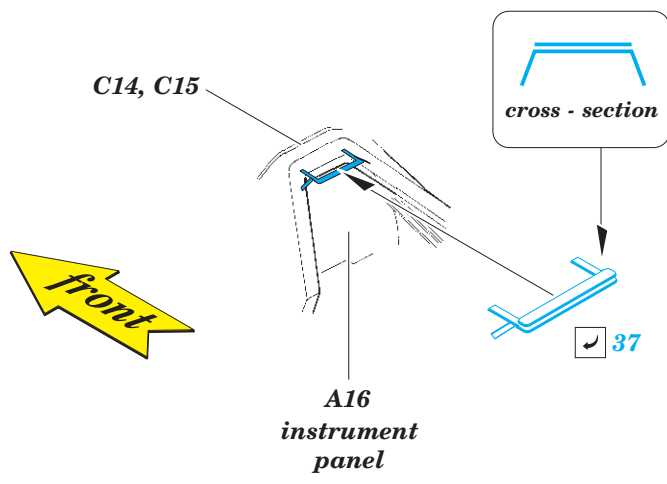

Ju 87B-2/R2

eduard

49 894

1/48

detail set for 1/48 AIRFIX kit • sada detailů pro stavebnici 1/48 AIRFIX

- APPLY EXPRESS MASK AND PAINT BEFORE GLUING
POUŽIT EXPRESS MASK NABARVIT PŘED SLEPENÍM
- SYMMETRICAL ASSEMBLY
SYMETRICKÁ MONTÁŽ
- REMOVE
ODSTRANIT
- GRIND
OBROUSIT
- DRILL HOLE
VRTAT OTVOR
- BEND
OHNOUT
- OPTION
VOLBA
- REPLACE
NAHRADIT
- COLORED ETCHED PARTS
LEPTANÉ BAREVNÉ DÍLY
- ETCHED PARTS
LEPTANÉ NEBAREVNÉ DÍLY
- ORIGINAL KIT PARTS
PŮVODNÍ DÍLY STAVEBNICE

ORIGINAL KIT PARTS
PŮVODNÍ DÍLY STAVEBNICE

PHOTO-ETCHED PARTS
LEPTANÉ DÍLY

PARTS TO BE REMOVED
DÍLY K ODSTRANĚNÍ

FILL
TMELIT

86 2pcs.

86 4pcs.

Related products:

FE 895 Ju 87B-2/R2 seatbelts STEEL 1/48