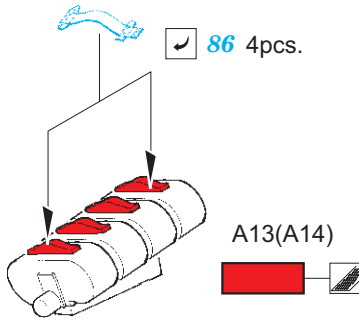

Ju 87B-2/R2

eduard

49 894

1/48

detail set for 1/48 AIRFIX kit • sada detailů pro stavebnici 1/48 AIRFIX

- APPLY EXPRESS MASK AND PAINT BEFORE GLUING
POUŽIT EXPRESS MASK NABARVIT PŘED SLEPENÍM
- SYMMETRICAL ASSEMBLY
SYMETRICKÁ MONTÁŽ
- REMOVE
ODSTRANIT
- GRIND
OBROUSIT
- DRILL HOLE
VRTAT OTVOR
- BEND
OHNOUT
- OPTION
VOLBA
- REPLACE
NAHRADIT
- COLORED ETCHED PARTS
LEPTANÉ BAREVNÉ DÍLY
- ETCHED PARTS
LEPTANÉ NEBAREVNÉ DÍLY
- ORIGINAL KIT PARTS
PŮVODNÍ DÍLY STAVEBNICE

ORIGINAL KIT PARTS
PŮVODNÍ DÍLY STAVEBNICE

PHOTO-ETCHED PARTS
LEPTANÉ DÍLY

PARTS TO BE REMOVED
DÍLY K ODSTRANĚNÍ

FILL
TMELIT

86 2pcs.

86 4pcs.

Related products:

FE 895 Ju 87B-2/R2 seatbelts STEEL 1/48