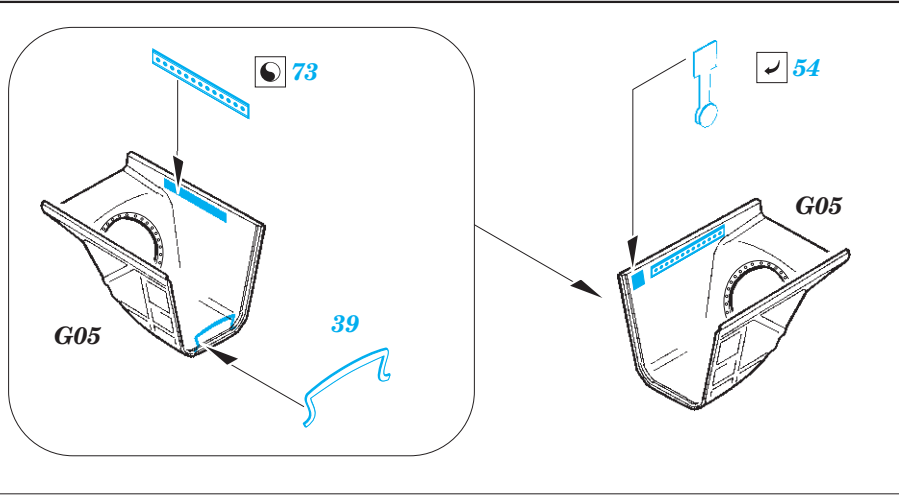

Ju 87B-2/R2

eduard

49 894

1/48

detail set for 1/48 AIRFIX kit • sada detailů pro stavebnici 1/48 AIRFIX

- APPLY EXPRESS MASK AND PAINT BEFORE GLUING
POUŽIT EXPRESS MASK NABARVIT PŘED SLEPENÍM
- SYMMETRICAL ASSEMBLY
SYMETRICKÁ MONTÁŽ
- REMOVE
ODSTRANIT
- GRIND
OBROUSIT
- DRILL HOLE
VRTAT OTVOR
- BEND
OHNOUT
- OPTION
VOLBA
- REPLACE
NAHRADIT
- COLORED ETCHED PARTS
LEPTANÉ BAREVNÉ DÍLY
- ETCHED PARTS
LEPTANÉ NEBAREVNÉ DÍLY
- ORIGINAL KIT PARTS
PŮVODNÍ DÍLY STAVEBNICE

ORIGINAL KIT PARTS
PŮVODNÍ DÍLY STAVEBNICE

PHOTO-ETCHED PARTS
LEPTANÉ DÍLY

PARTS TO BE REMOVED
DÍLY K ODSTRANĚNÍ

FILL
TMELIT

86 2pcs.

86 4pcs.

Related products:

FE 895 Ju 87B-2/R2 seatbelts STEEL 1/48