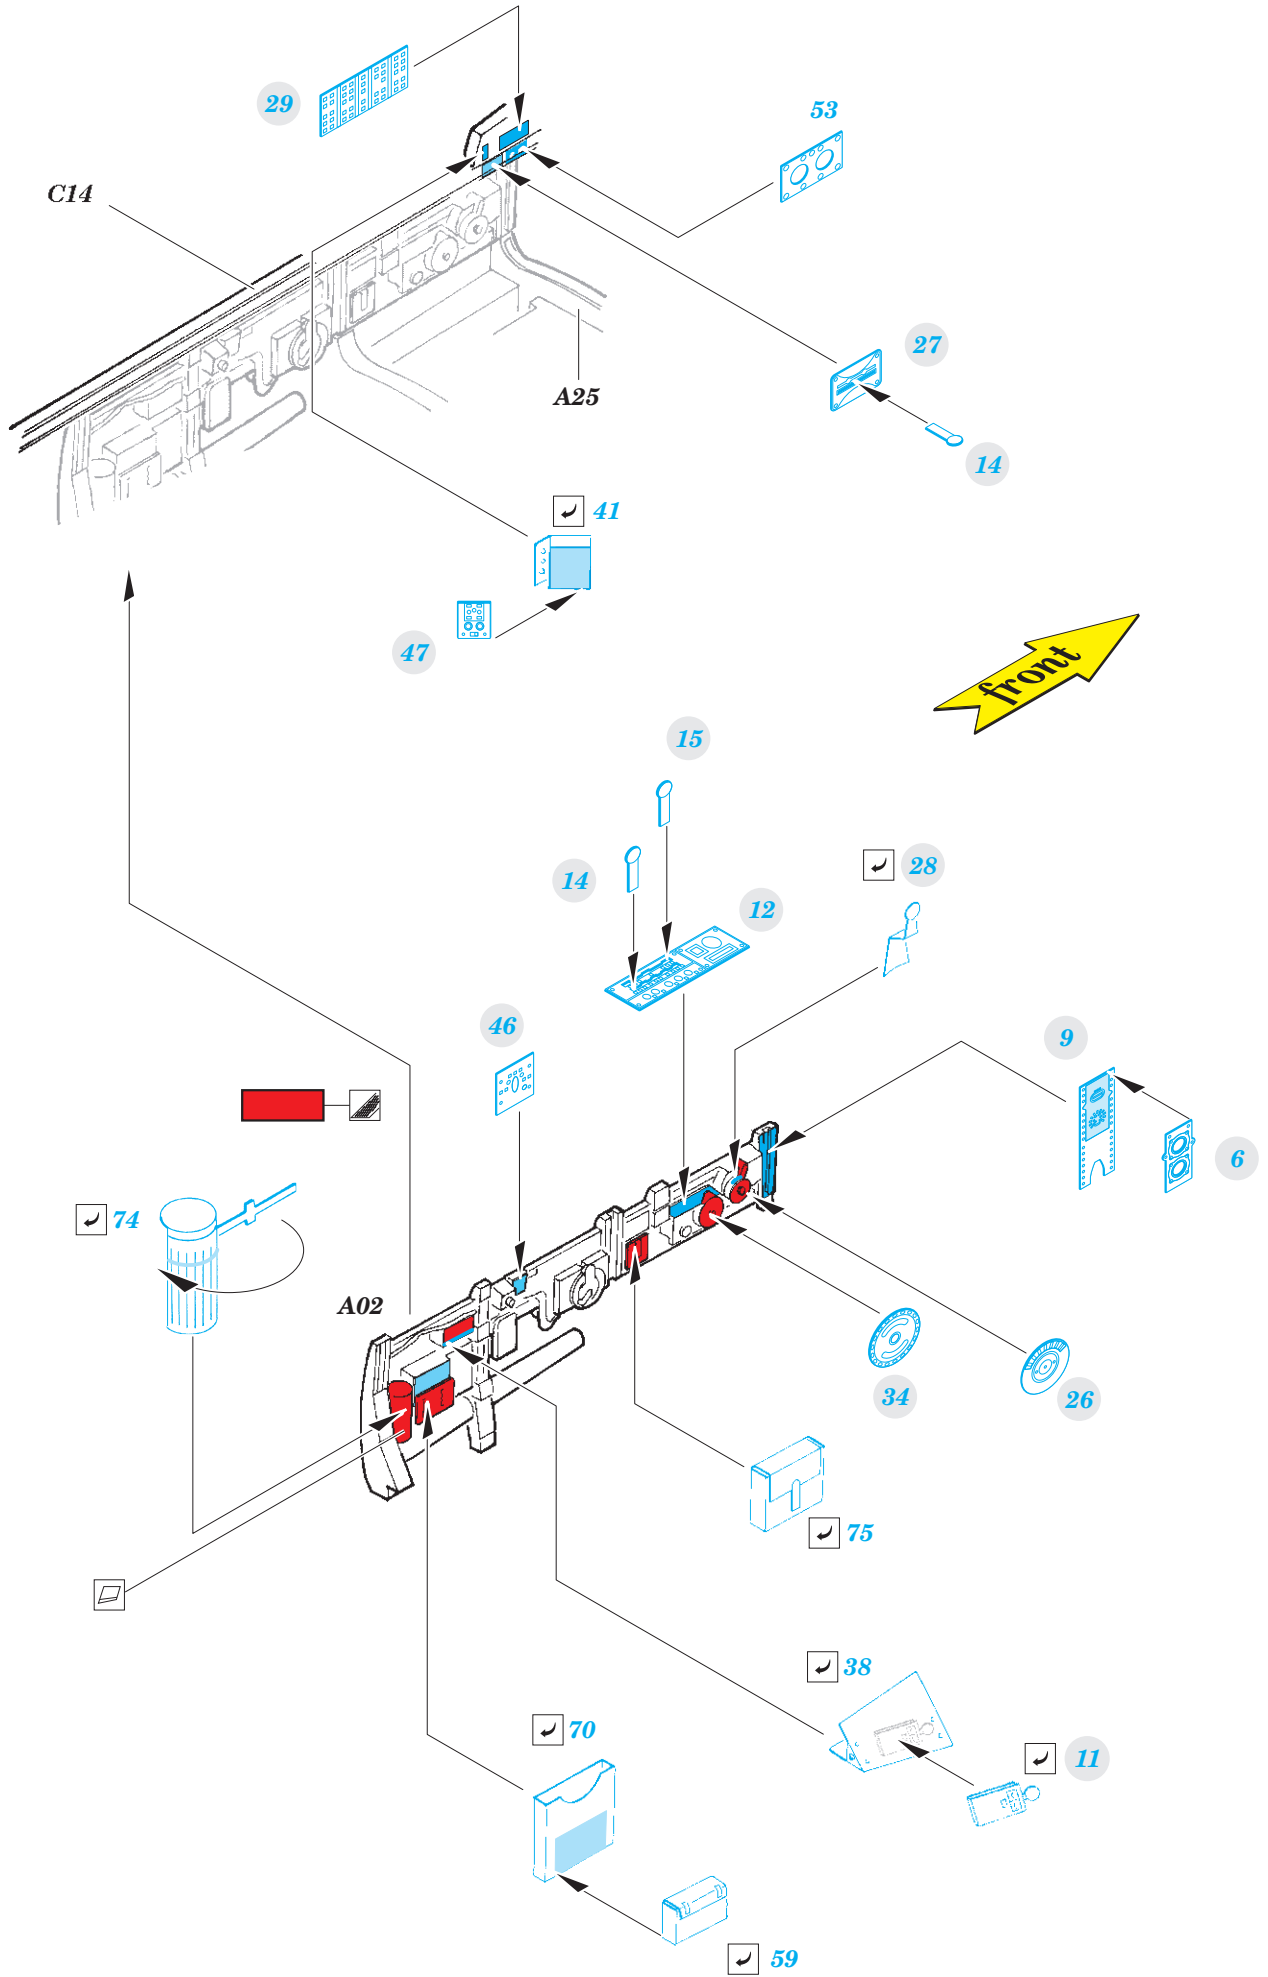

Ju 87B-2/R2

eduard

49 894

1/48

detail set for 1/48 AIRFIX kit • sada detailů pro stavebnici 1/48 AIRFIX

- APPLY EXPRESS MASK AND PAINT BEFORE GLUING
POUŽIT EXPRESS MASK NABARVIT PŘED SLEPENÍM
- SYMMETRICAL ASSEMBLY
SYMETRICKÁ MONTÁŽ
- REMOVE
ODSTRANIT
- GRIND
OBROUSIT
- DRILL HOLE
VRTAT OTVOR
- BEND
OHNOUT
- OPTION
VOLBA
- REPLACE
NAHRADIT
- COLORED ETCHED PARTS
LEPTANÉ BAREVNÉ DÍLY
- ETCHED PARTS
LEPTANÉ NEBAREVNÉ DÍLY
- ORIGINAL KIT PARTS
PŮVODNÍ DÍLY STAVEBNICE

ORIGINAL KIT PARTS
PŮVODNÍ DÍLY STAVEBNICE

PHOTO-ETCHED PARTS
LEPTANÉ DÍLY

PARTS TO BE REMOVED
DÍLY K ODSTRANĚNÍ

FILL
TMELIT

86 2pcs.

86 4pcs.

Related products:

FE 895 Ju 87B-2/R2 seatbelts STEEL 1/48