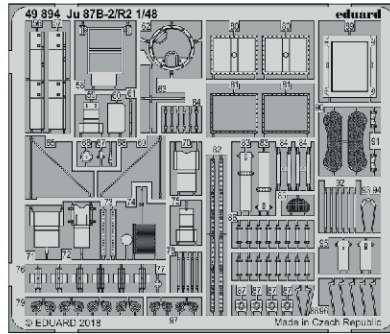

Ju 87B-2/R2

eduard

49 894

1/48

detail set for 1/48 AIRFIX kit • sada detailů pro stavebnici 1/48 AIRFIX

- APPLY EXPRESS MASK AND PAINT BEFORE GLUING
POUŽIT EXPRESS MASK NABARVIT PŘED SLEPENÍM
- SYMMETRICAL ASSEMBLY
SYMETRICKÁ MONTÁŽ
- REMOVE
ODSTRANIT
- GRIND
OBROUSIT
- DRILL HOLE
VRTAT OTVOR
- BEND
OHNOUT
- OPTION
VOLBA
- REPLACE
NAHRADIT
- COLORED ETCHED PARTS
LEPTANÉ BAREVNÉ DÍLY
- ETCHED PARTS
LEPTANÉ NEBAREVNÉ DÍLY
- ORIGINAL KIT PARTS
PŮVODNÍ DÍLY STAVEBNICE

ORIGINAL KIT PARTS
PŮVODNÍ DÍLY STAVEBNICE

PHOTO-ETCHED PARTS
LEPTANÉ DÍLY

PARTS TO BE REMOVED
DÍLY K ODSTRANĚNÍ

FILL
TMELIT

86 2pcs.

86 4pcs.

Related products:

FE 895 Ju 87B-2/R2 seatbelts STEEL 1/48