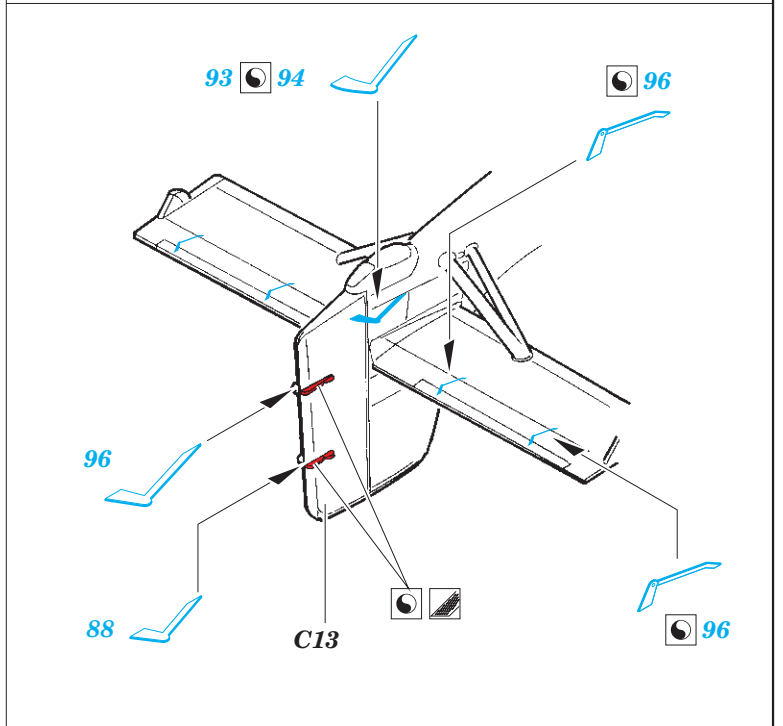

Ju 87B-2/R2

eduard

49 894

1/48

detail set for 1/48 AIRFIX kit • sada detailů pro stavebnici 1/48 AIRFIX

- APPLY EXPRESS MASK AND PAINT BEFORE GLUING
POUŽIT EXPRESS MASK NABARVIT PŘED SLEPENÍM
- SYMMETRICAL ASSEMBLY
SYMETRICKÁ MONTÁŽ
- REMOVE
ODSTRANIT
- GRIND
OBROUSIT
- DRILL HOLE
VRTAT OTVOR
- BEND
OHNOUT
- OPTION
VOLBA
- REPLACE
NAHRADIT
- COLORED ETCHED PARTS
LEPTANÉ BAREVNÉ DÍLY
- ETCHED PARTS
LEPTANÉ NEBAREVNÉ DÍLY
- ORIGINAL KIT PARTS
PŮVODNÍ DÍLY STAVEBNICE

ORIGINAL KIT PARTS
PŮVODNÍ DÍLY STAVEBNICE

PHOTO-ETCHED PARTS
LEPTANÉ DÍLY

PARTS TO BE REMOVED
DÍLY K ODSTRANĚNÍ

FILL
TMELIT

86 2pcs.

86 4pcs.

Related products:

FE 895 Ju 87B-2/R2 seatbelts STEEL 1/48