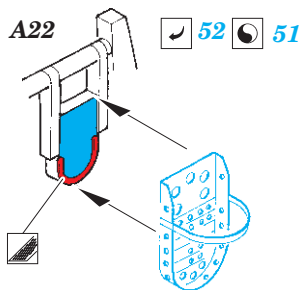

Ju 87B-2/R2

eduard

49 894

1/48

detail set for 1/48 AIRFIX kit • sada detailů pro stavebnici 1/48 AIRFIX

- APPLY EXPRESS MASK AND PAINT BEFORE GLUING
POUŽIT EXPRESS MASK NABARVIT PŘED SLEPENÍM
- SYMMETRICAL ASSEMBLY
SYMETRICKÁ MONTÁŽ
- REMOVE
ODSTRANIT
- GRIND
OBROUSIT
- DRILL HOLE
VRTAT OTVOR
- BEND
OHNOUT
- OPTION
VOLBA
- REPLACE
NAHRADIT
- COLORED ETCHED PARTS
LEPTANÉ BAREVNÉ DÍLY
- ETCHED PARTS
LEPTANÉ NEBAREVNÉ DÍLY
- ORIGINAL KIT PARTS
PŮVODNÍ DÍLY STAVEBNICE

ORIGINAL KIT PARTS
PŮVODNÍ DÍLY STAVEBNICE

PHOTO-ETCHED PARTS
LEPTANÉ DÍLY

PARTS TO BE REMOVED
DÍLY K ODSTRANĚNÍ

FILL
TMELIT

86 2pcs.

86 4pcs.

Related products:

FE 895 Ju 87B-2/R2 seatbelts STEEL 1/48