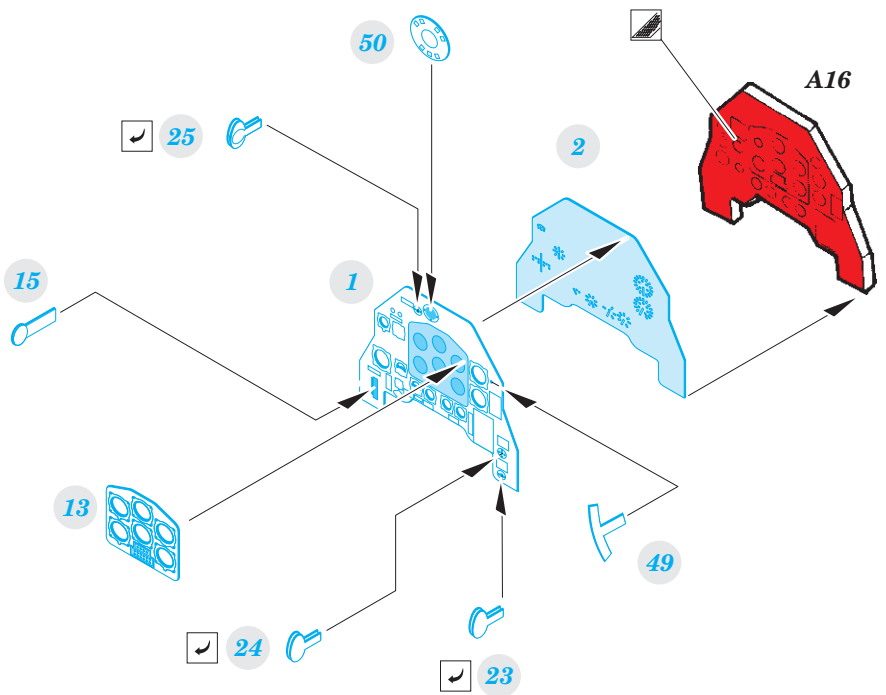

Ju 87B-2/R2

eduard

49 894

1/48

detail set for 1/48 AIRFIX kit • sada detailů pro stavebnici 1/48 AIRFIX

- APPLY EXPRESS MASK AND PAINT BEFORE GLUING
POUŽIT EXPRESS MASK NABARVIT PŘED SLEPENÍM
- SYMMETRICAL ASSEMBLY
SYMETRICKÁ MONTÁŽ
- REMOVE
ODSTRANIT
- GRIND
OBROUSIT
- DRILL HOLE
VRTAT OTVOR
- BEND
OHNOUT
- OPTION
VOLBA
- REPLACE
NAHRADIT
- COLORED ETCHED PARTS
LEPTANÉ BAREVNÉ DÍLY
- ETCHED PARTS
LEPTANÉ NEBAREVNÉ DÍLY
- ORIGINAL KIT PARTS
PŮVODNÍ DÍLY STAVEBNICE

ORIGINAL KIT PARTS
PŮVODNÍ DÍLY STAVEBNICE

PHOTO-ETCHED PARTS
LEPTANÉ DÍLY

PARTS TO BE REMOVED
DÍLY K ODSTRANĚNÍ

FILL
TMELIT

86 2pcs.

86 4pcs.

Related products:

FE 895 Ju 87B-2/R2 seatbelts STEEL 1/48