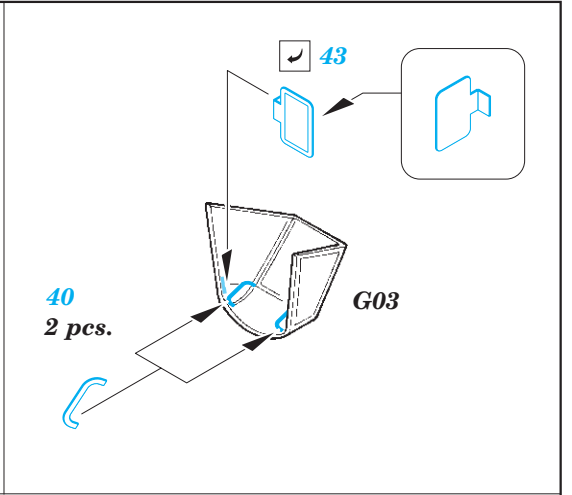

Ju 87B-2/R2

eduard

49 894

1/48

detail set for 1/48 AIRFIX kit • sada detailů pro stavebnici 1/48 AIRFIX

- APPLY EXPRESS MASK AND PAINT BEFORE GLUING
POUŽIT EXPRESS MASK NABARVIT PŘED SLEPENÍM
- SYMMETRICAL ASSEMBLY
SYMETRICKÁ MONTÁŽ
- REMOVE
ODSTRANIT
- GRIND
OBROUSIT
- DRILL HOLE
VRTAT OTVOR
- BEND
OHNOUT
- OPTION
VOLBA
- REPLACE
NAHRADIT
- COLORED ETCHED PARTS
LEPTANÉ BAREVNÉ DÍLY
- ETCHED PARTS
LEPTANÉ NEBAREVNÉ DÍLY
- ORIGINAL KIT PARTS
PŮVODNÍ DÍLY STAVEBNICE

ORIGINAL KIT PARTS
PŮVODNÍ DÍLY STAVEBNICE

PHOTO-ETCHED PARTS
LEPTANÉ DÍLY

PARTS TO BE REMOVED
DÍLY K ODSTRANĚNÍ

FILL
TMELIT

86 2pcs.

86 4pcs.

Related products:

FE 895 Ju 87B-2/R2 seatbelts STEEL 1/48