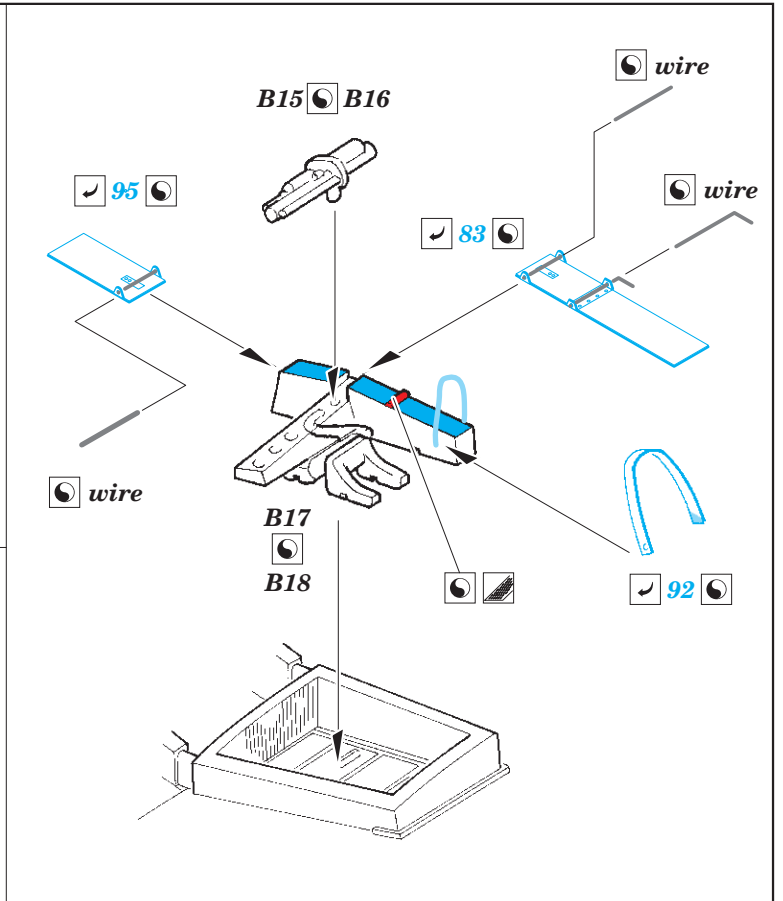

Ju 87B-2/R2

eduard

49 894

1/48

detail set for 1/48 AIRFIX kit • sada detailů pro stavebnici 1/48 AIRFIX

- APPLY EXPRESS MASK AND PAINT BEFORE GLUING
POUŽIT EXPRESS MASK NABARVIT PŘED SLEPENÍM
- SYMMETRICAL ASSEMBLY
SYMETRICKÁ MONTÁŽ
- REMOVE
ODSTRANIT
- GRIND
OBROUSIT
- DRILL HOLE
VRTAT OTVOR
- BEND
OHNOUT
- OPTION
VOLBA
- REPLACE
NAHRADIT
- COLORED ETCHED PARTS
LEPTANÉ BAREVNÉ DÍLY
- ETCHED PARTS
LEPTANÉ NEBAREVNÉ DÍLY
- ORIGINAL KIT PARTS
PŮVODNÍ DÍLY STAVEBNICE

ORIGINAL KIT PARTS
PŮVODNÍ DÍLY STAVEBNICE

PHOTO-ETCHED PARTS
LEPTANÉ DÍLY

PARTS TO BE REMOVED
DÍLY K ODSTRANĚNÍ

FILL
TMELIT

86 2pcs.

86 4pcs.

Related products:

FE 895 Ju 87B-2/R2 seatbelts STEEL 1/48