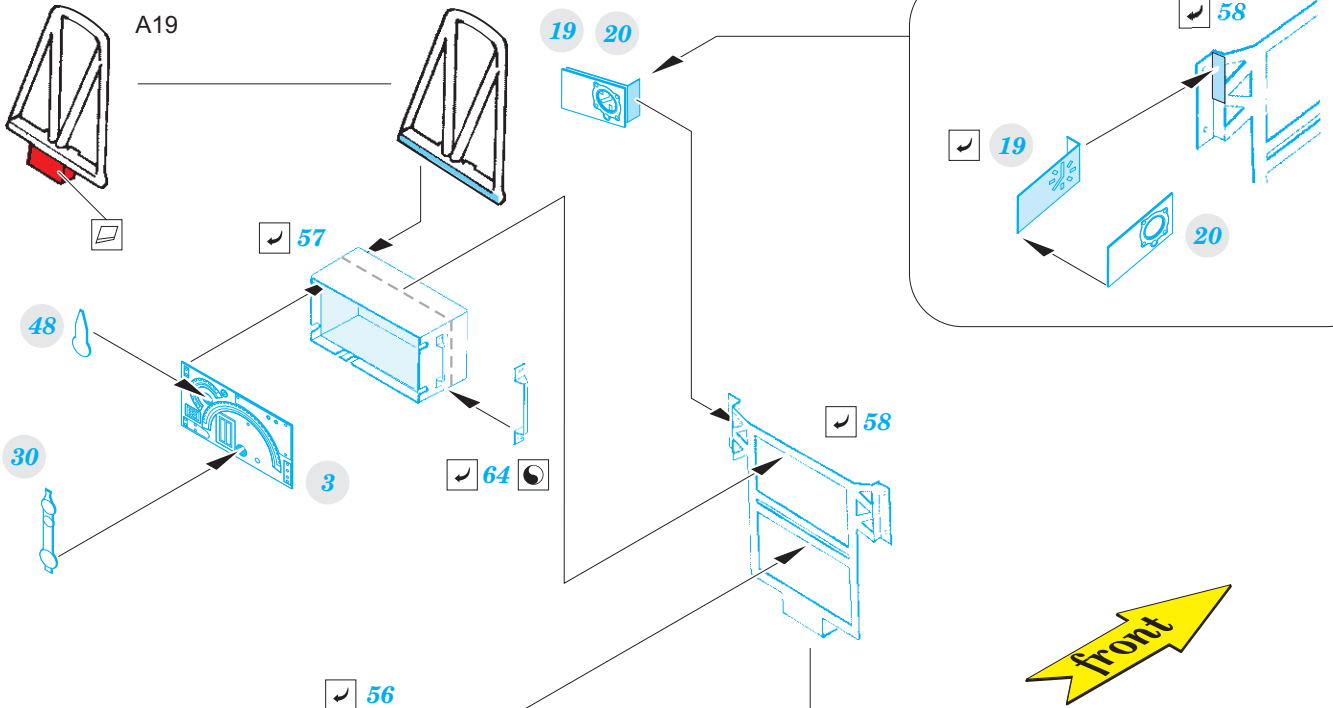

Ju 87B-2/R2

eduard

49 894

1/48

detail set for 1/48 AIRFIX kit • sada detailů pro stavebnici 1/48 AIRFIX

- APPLY EXPRESS MASK AND PAINT BEFORE GLUING
POUŽIT EXPRESS MASK NABARVIT PŘED SLEPENÍM
- SYMMETRICAL ASSEMBLY
SYMETRICKÁ MONTÁŽ
- REMOVE
ODSTRANIT
- GRIND
OBROUSIT
- DRILL HOLE
VRTAT OTVOR
- BEND
OHNOUT
- OPTION
VOLBA
- REPLACE
NAHRADIT
- COLORED ETCHED PARTS
LEPTANÉ BAREVNÉ DÍLY
- ETCHED PARTS
LEPTANÉ NEBAREVNÉ DÍLY
- ORIGINAL KIT PARTS
PŮVODNÍ DÍLY STAVEBNICE

ORIGINAL KIT PARTS
PŮVODNÍ DÍLY STAVEBNICE

PHOTO-ETCHED PARTS
LEPTANÉ DÍLY

PARTS TO BE REMOVED
DÍLY K ODSTRANĚNÍ

FILL
TMELIT

86 2pcs.

86 4pcs.

Related products:

FE 895 Ju 87B-2/R2 seatbelts STEEL 1/48