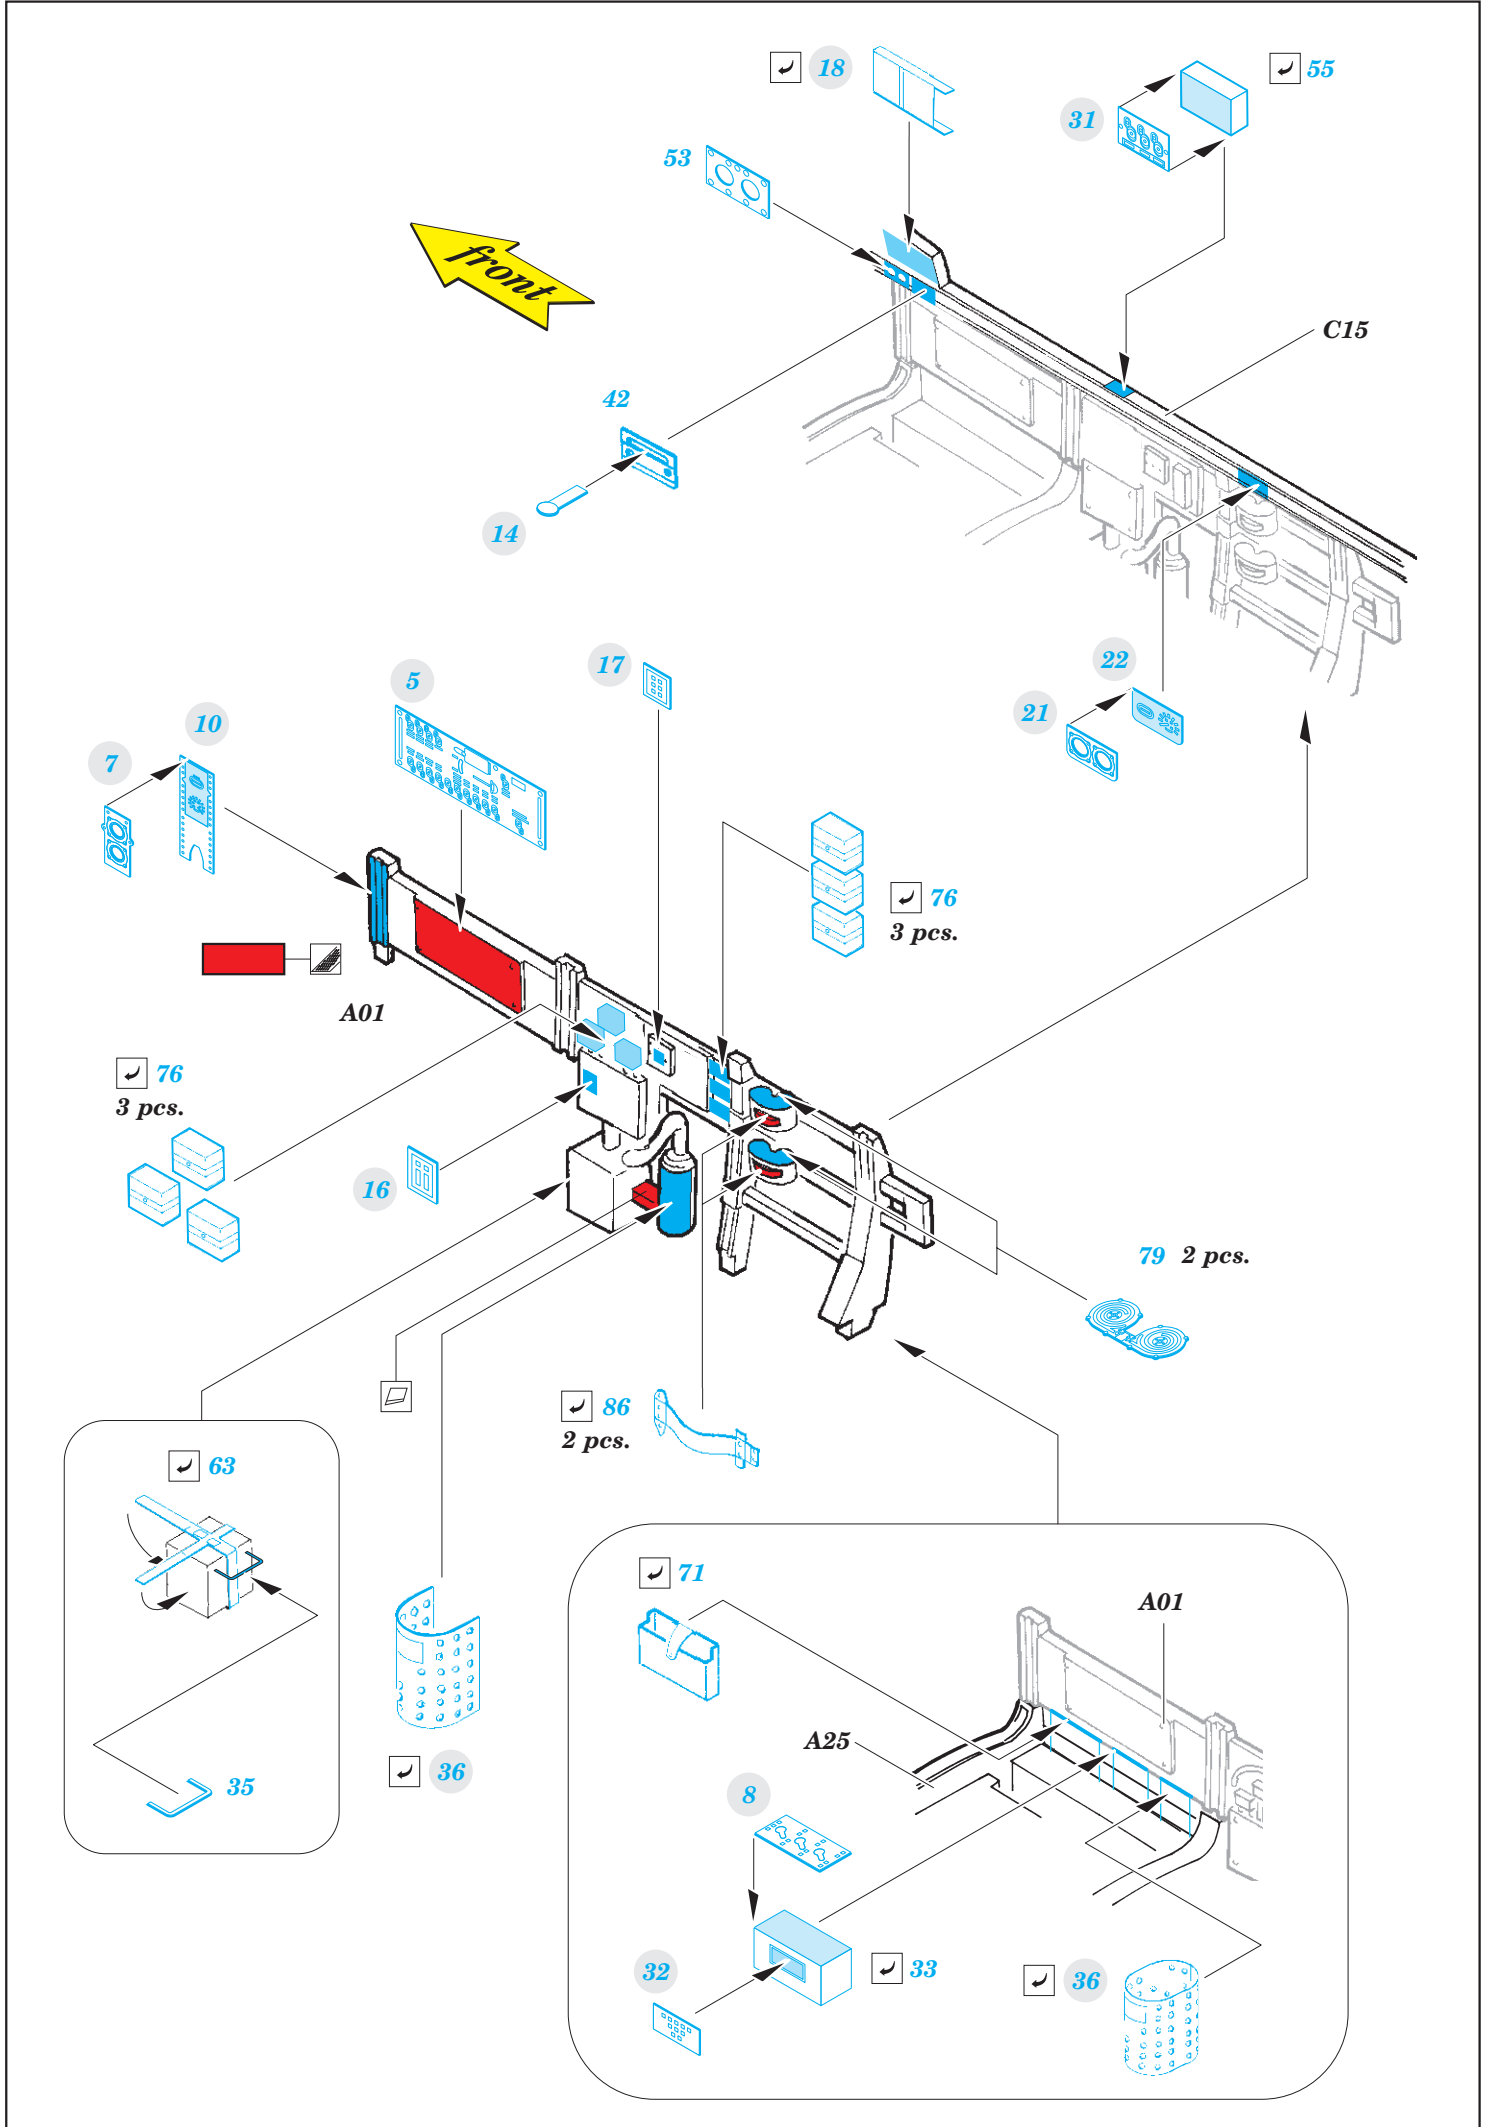

Ju 87B-2/R2

eduard

49 894

1/48

detail set for 1/48 AIRFIX kit • sada detailů pro stavebnici 1/48 AIRFIX

- APPLY EXPRESS MASK AND PAINT BEFORE GLUING
POUŽIT EXPRESS MASK NABARVIT PŘED SLEPENÍM
- SYMMETRICAL ASSEMBLY
SYMETRICKÁ MONTÁŽ
- REMOVE
ODSTRANIT
- GRIND
OBROUSIT
- DRILL HOLE
VRTAT OTVOR
- BEND
OHNOUT
- OPTION
VOLBA
- REPLACE
NAHRADIT
- COLORED ETCHED PARTS
LEPTANÉ BAREVNÉ DÍLY
- ETCHED PARTS
LEPTANÉ NEBAREVNÉ DÍLY
- ORIGINAL KIT PARTS
PŮVODNÍ DÍLY STAVEBNICE

ORIGINAL KIT PARTS
PŮVODNÍ DÍLY STAVEBNICE

PHOTO-ETCHED PARTS
LEPTANÉ DÍLY

PARTS TO BE REMOVED
DÍLY K ODSTRANĚNÍ

FILL
TMELIT

86 2pcs.

86 4pcs.

Related products:

FE 895 Ju 87B-2/R2 seatbelts STEEL 1/48