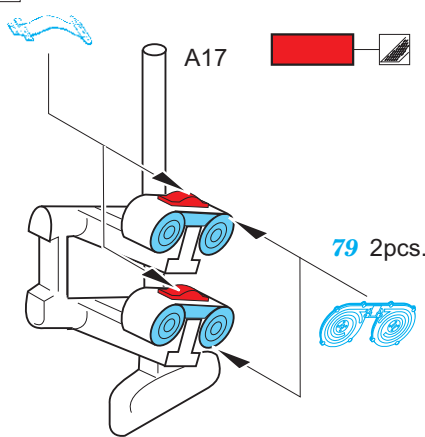

Ju 87B-2/R2

eduard

49 894

1/48

detail set for 1/48 AIRFIX kit • sada detailů pro stavebnici 1/48 AIRFIX

- APPLY EXPRESS MASK AND PAINT BEFORE GLUING
POUŽIT EXPRESS MASK NABARVIT PŘED SLEPENÍM
- SYMMETRICAL ASSEMBLY
SYMETRICKÁ MONTÁŽ
- REMOVE
ODSTRANIT
- GRIND
OBROUSIT
- DRILL HOLE
VRTAT OTVOR
- BEND
OHNOUT
- OPTION
VOLBA
- REPLACE
NAHRADIT
- COLORED ETCHED PARTS
LEPTANÉ BAREVNÉ DÍLY
- ETCHED PARTS
LEPTANÉ NEBAREVNÉ DÍLY
- ORIGINAL KIT PARTS
PŮVODNÍ DÍLY STAVEBNICE

ORIGINAL KIT PARTS
PŮVODNÍ DÍLY STAVEBNICE

PHOTO-ETCHED PARTS
LEPTANÉ DÍLY

PARTS TO BE REMOVED
DÍLY K ODSTRANĚNÍ

FILL
TMELIT

86 2pcs.

86 4pcs.

Related products:

FE 895 Ju 87B-2/R2 seatbelts STEEL 1/48