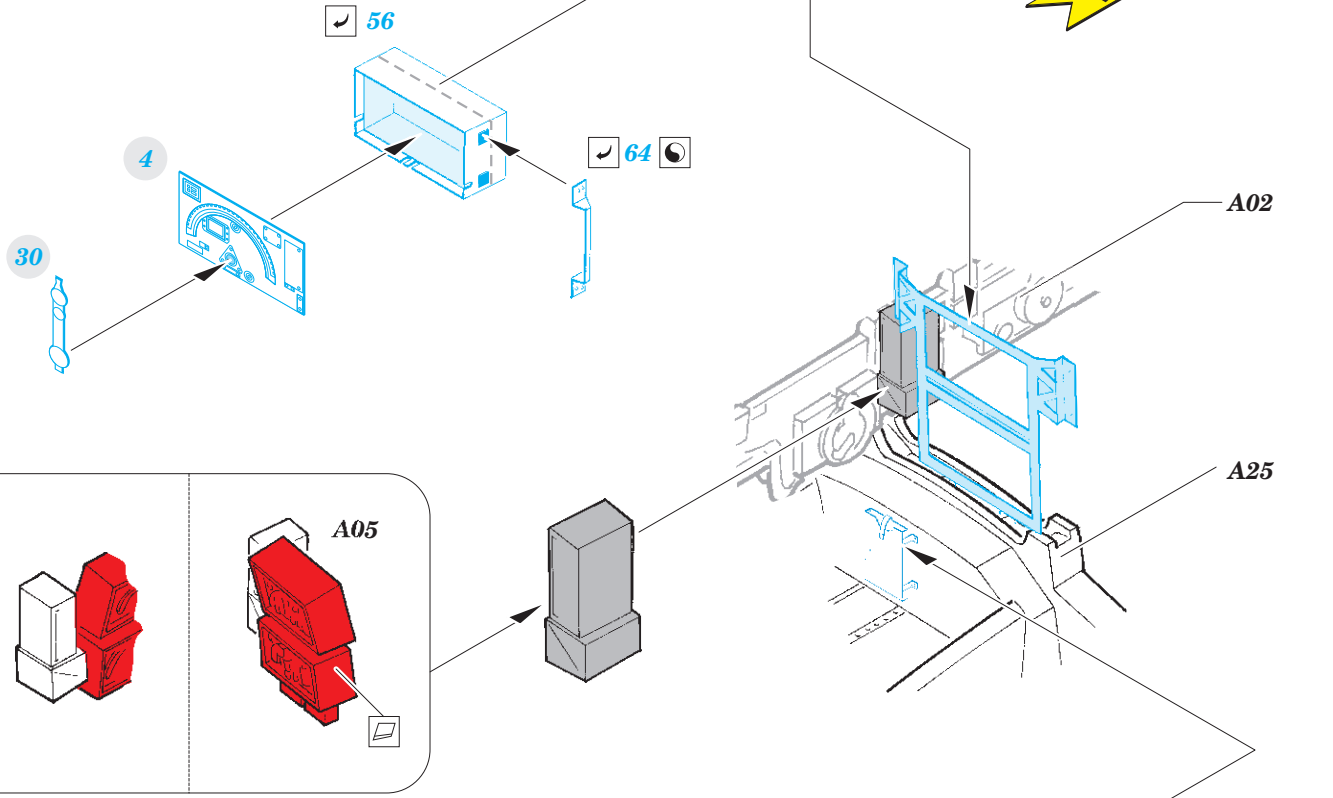

Ju 87B-2/R2

eduard

49 894

1/48

detail set for 1/48 AIRFIX kit • sada detailů pro stavebnici 1/48 AIRFIX

- APPLY EXPRESS MASK AND PAINT BEFORE GLUING
POUŽIT EXPRESS MASK NABARVIT PŘED SLEPENÍM
- SYMMETRICAL ASSEMBLY
SYMETRICKÁ MONTÁŽ
- REMOVE
ODSTRANIT
- GRIND
OBROUSIT
- DRILL HOLE
VRTAT OTVOR
- BEND
OHNOUT
- OPTION
VOLBA
- REPLACE
NAHRADIT
- COLORED ETCHED PARTS
LEPTANÉ BAREVNÉ DÍLY
- ETCHED PARTS
LEPTANÉ NEBAREVNÉ DÍLY
- ORIGINAL KIT PARTS
PŮVODNÍ DÍLY STAVEBNICE

ORIGINAL KIT PARTS
PŮVODNÍ DÍLY STAVEBNICE

PHOTO-ETCHED PARTS
LEPTANÉ DÍLY

PARTS TO BE REMOVED
DÍLY K ODSTRANĚNÍ

FILL
TMELIT

86 2pcs.

86 4pcs.

Related products:

FE 895 Ju 87B-2/R2 seatbelts STEEL 1/48