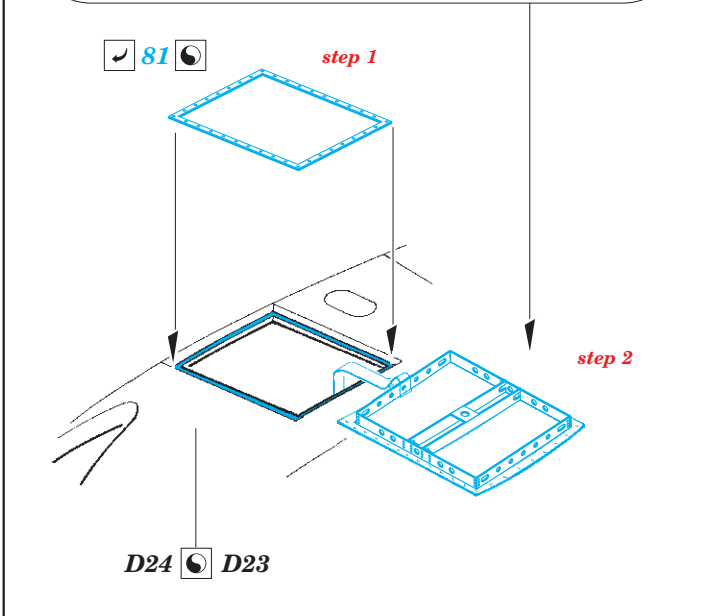

Ju 87B-2/R2

eduard

49 894

1/48

detail set for 1/48 AIRFIX kit • sada detailů pro stavebnici 1/48 AIRFIX

- APPLY EXPRESS MASK AND PAINT BEFORE GLUING
POUŽIT EXPRESS MASK NABARVIT PŘED SLEPENÍM
- SYMMETRICAL ASSEMBLY
SYMETRICKÁ MONTÁŽ
- REMOVE
ODSTRANIT
- GRIND
OBROUSIT
- DRILL HOLE
VRTAT OTVOR
- BEND
OHNOUT
- OPTION
VOLBA
- REPLACE
NAHRADIT
- COLORED ETCHED PARTS
LEPTANÉ BAREVNÉ DÍLY
- ETCHED PARTS
LEPTANÉ NEBAREVNÉ DÍLY
- ORIGINAL KIT PARTS
PŮVODNÍ DÍLY STAVEBNICE

ORIGINAL KIT PARTS
PŮVODNÍ DÍLY STAVEBNICE

PHOTO-ETCHED PARTS
LEPTANÉ DÍLY

PARTS TO BE REMOVED
DÍLY K ODSTRANĚNÍ

FILL
TMELIT

86 2pcs.

86 4pcs.

Related products:

FE 895 Ju 87B-2/R2 seatbelts STEEL 1/48