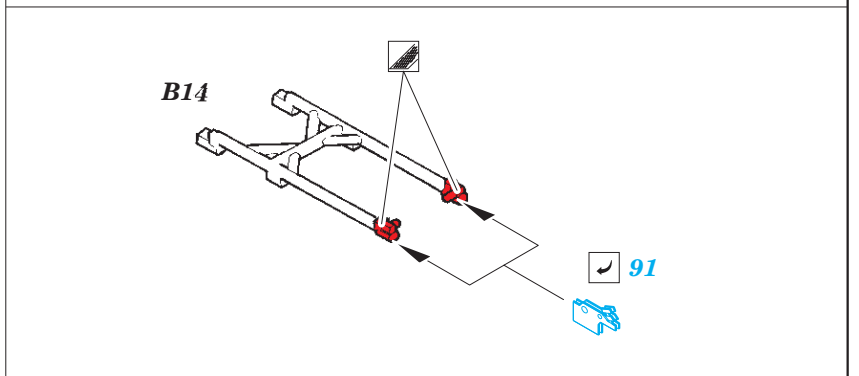

Ju 87B-2/R2

eduard

49 894

1/48

detail set for 1/48 AIRFIX kit • sada detailů pro stavebnici 1/48 AIRFIX

- APPLY EXPRESS MASK AND PAINT BEFORE GLUING
POUŽIT EXPRESS MASK NABARVIT PŘED SLEPENÍM
- SYMMETRICAL ASSEMBLY
SYMETRICKÁ MONTÁŽ
- REMOVE
ODSTRANIT
- GRIND
OBROUSIT
- DRILL HOLE
VRTAT OTVOR
- BEND
OHNOUT
- OPTION
VOLBA
- REPLACE
NAHRADIT
- COLORED ETCHED PARTS
LEPTANÉ BAREVNÉ DÍLY
- ETCHED PARTS
LEPTANÉ NEBAREVNÉ DÍLY
- ORIGINAL KIT PARTS
PŮVODNÍ DÍLY STAVEBNICE

ORIGINAL KIT PARTS
PŮVODNÍ DÍLY STAVEBNICE

PHOTO-ETCHED PARTS
LEPTANÉ DÍLY

PARTS TO BE REMOVED
DÍLY K ODSTRANĚNÍ

FILL
TMELIT

86 2pcs.

86 4pcs.

Related products:

FE 895 Ju 87B-2/R2 seatbelts STEEL 1/48