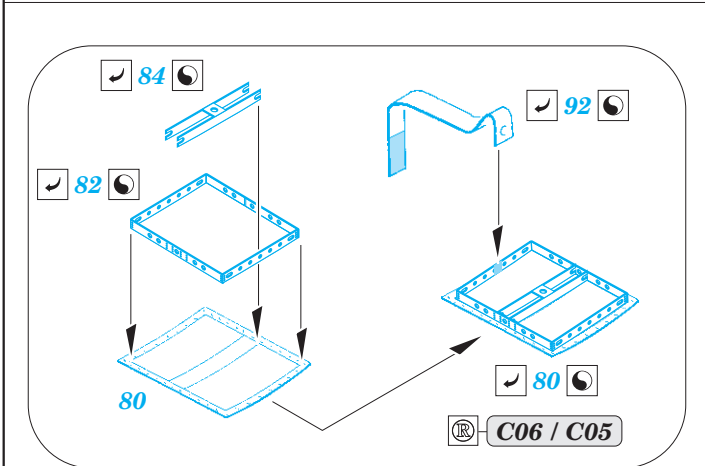

Ju 87B-2/R2

eduard

49 894

1/48

detail set for 1/48 AIRFIX kit • sada detailů pro stavebnici 1/48 AIRFIX

- APPLY EXPRESS MASK AND PAINT BEFORE GLUING
POUŽIT EXPRESS MASK NABARVIT PŘED SLEPENÍM
- SYMMETRICAL ASSEMBLY
SYMETRICKÁ MONTÁŽ
- REMOVE
ODSTRANIT
- GRIND
OBROUSIT
- DRILL HOLE
VRTAT OTVOR
- BEND
OHNOUT
- OPTION
VOLBA
- REPLACE
NAHRADIT
- COLORED ETCHED PARTS
LEPTANÉ BAREVNÉ DÍLY
- ETCHED PARTS
LEPTANÉ NEBAREVNÉ DÍLY
- ORIGINAL KIT PARTS
PŮVODNÍ DÍLY STAVEBNICE

ORIGINAL KIT PARTS
PŮVODNÍ DÍLY STAVEBNICE

PHOTO-ETCHED PARTS
LEPTANÉ DÍLY

PARTS TO BE REMOVED
DÍLY K ODSTRANĚNÍ

FILL
TMELIT

86 2pcs.

86 4pcs.

Related products:

FE 895 Ju 87B-2/R2 seatbelts STEEL 1/48