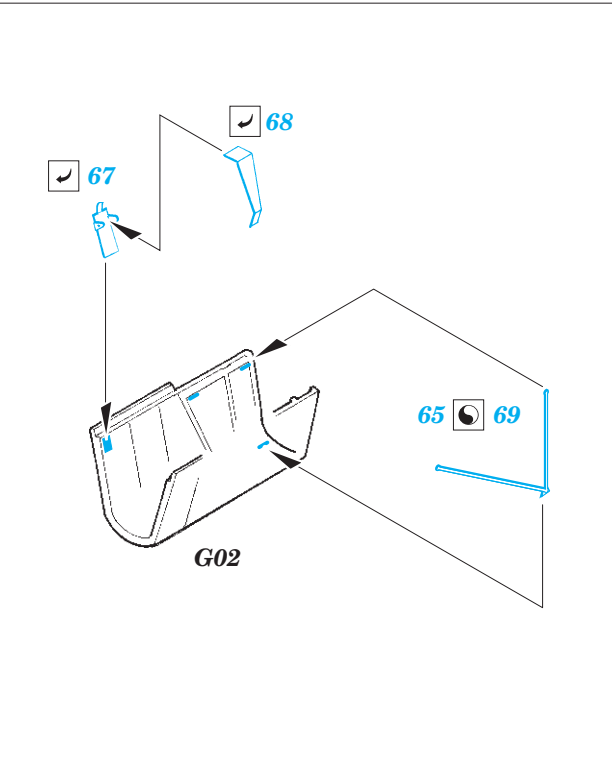

Ju 87B-2/R2

eduard

49 894

1/48

detail set for 1/48 AIRFIX kit • sada detailů pro stavebnici 1/48 AIRFIX

- APPLY EXPRESS MASK AND PAINT BEFORE GLUING
POUŽIT EXPRESS MASK NABARVIT PŘED SLEPENÍM
- SYMMETRICAL ASSEMBLY
SYMETRICKÁ MONTÁŽ
- REMOVE
ODSTRANIT
- GRIND
OBROUSIT
- DRILL HOLE
VRTAT OTVOR
- BEND
OHNOUT
- OPTION
VOLBA
- REPLACE
NAHRADIT
- COLORED ETCHED PARTS
LEPTANÉ BAREVNÉ DÍLY
- ETCHED PARTS
LEPTANÉ NEBAREVNÉ DÍLY
- ORIGINAL KIT PARTS
PŮVODNÍ DÍLY STAVEBNICE

ORIGINAL KIT PARTS
PŮVODNÍ DÍLY STAVEBNICE

PHOTO-ETCHED PARTS
LEPTANÉ DÍLY

PARTS TO BE REMOVED
DÍLY K ODSTRANĚNÍ

FILL
TMELIT

86 2pcs.

86 4pcs.

Related products:

FE 895 Ju 87B-2/R2 seatbelts STEEL 1/48