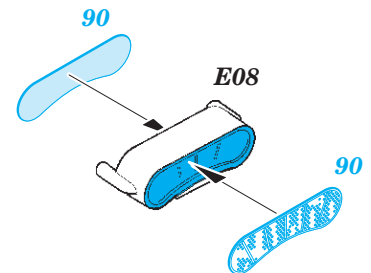

Ju 87B-2/R2

eduard

49 894

1/48

detail set for 1/48 AIRFIX kit • sada detailů pro stavebnici 1/48 AIRFIX

- APPLY EXPRESS MASK AND PAINT BEFORE GLUING
POUŽIT EXPRESS MASK NABARVIT PŘED SLEPENÍM
- SYMMETRICAL ASSEMBLY
SYMETRICKÁ MONTÁŽ
- REMOVE
ODSTRANIT
- GRIND
OBROUSIT
- DRILL HOLE
VRTAT OTVOR
- BEND
OHNOUT
- OPTION
VOLBA
- REPLACE
NAHRADIT
- COLORED ETCHED PARTS
LEPTANÉ BAREVNÉ DÍLY
- ETCHED PARTS
LEPTANÉ NEBAREVNÉ DÍLY
- ORIGINAL KIT PARTS
PŮVODNÍ DÍLY STAVEBNICE

ORIGINAL KIT PARTS
PŮVODNÍ DÍLY STAVEBNICE

PHOTO-ETCHED PARTS
LEPTANÉ DÍLY

PARTS TO BE REMOVED
DÍLY K ODSTRANĚNÍ

FILL
TMELIT

86 2pcs.

86 4pcs.

Related products:

FE 895 Ju 87B-2/R2 seatbelts STEEL 1/48