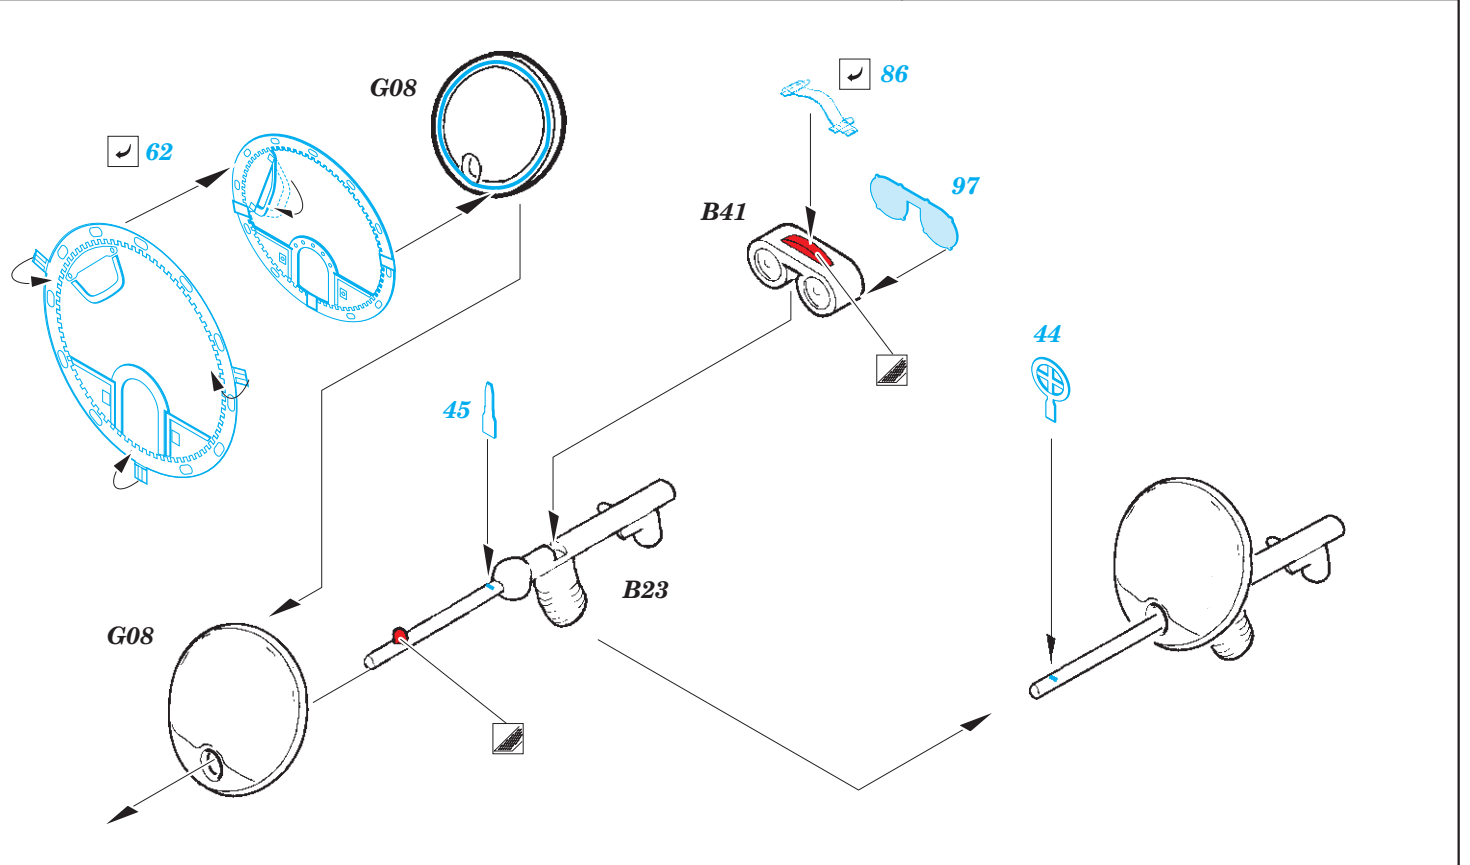

Ju 87B-2/R2

eduard

49 894

1/48

detail set for 1/48 AIRFIX kit • sada detailů pro stavebnici 1/48 AIRFIX

- APPLY EXPRESS MASK AND PAINT BEFORE GLUING
POUŽIT EXPRESS MASK NABARVIT PŘED SLEPENÍM
- SYMMETRICAL ASSEMBLY
SYMETRICKÁ MONTÁŽ
- REMOVE
ODSTRANIT
- GRIND
OBROUSIT
- DRILL HOLE
VRTAT OTVOR
- BEND
OHNOUT
- OPTION
VOLBA
- REPLACE
NAHRADIT
- COLORED ETCHED PARTS
LEPTANÉ BAREVNÉ DÍLY
- ETCHED PARTS
LEPTANÉ NEBAREVNÉ DÍLY
- ORIGINAL KIT PARTS
PŮVODNÍ DÍLY STAVEBNICE

ORIGINAL KIT PARTS
PŮVODNÍ DÍLY STAVEBNICE

PHOTO-ETCHED PARTS
LEPTANÉ DÍLY

PARTS TO BE REMOVED
DÍLY K ODSTRANĚNÍ

FILL
TMELIT

86 2pcs.

86 4pcs.

Related products:

FE 895 Ju 87B-2/R2 seatbelts STEEL 1/48