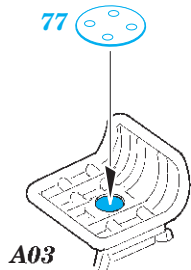

Ju 87B-2/R2

eduard

49 894

1/48

detail set for 1/48 AIRFIX kit • sada detailů pro stavebnici 1/48 AIRFIX

- APPLY EXPRESS MASK AND PAINT BEFORE GLUING
POUŽIT EXPRESS MASK NABARVIT PŘED SLEPENÍM
- SYMMETRICAL ASSEMBLY
SYMETRICKÁ MONTÁŽ
- REMOVE
ODSTRANIT
- GRIND
OBROUSIT
- DRILL HOLE
VRTAT OTVOR
- BEND
OHNOUT
- OPTION
VOLBA
- REPLACE
NAHRADIT
- COLORED ETCHED PARTS
LEPTANÉ BAREVNÉ DÍLY
- ETCHED PARTS
LEPTANÉ NEBAREVNÉ DÍLY
- ORIGINAL KIT PARTS
PŮVODNÍ DÍLY STAVEBNICE

ORIGINAL KIT PARTS
PŮVODNÍ DÍLY STAVEBNICE

PHOTO-ETCHED PARTS
LEPTANÉ DÍLY

PARTS TO BE REMOVED
DÍLY K ODSTRANĚNÍ

FILL
TMELIT

86 2pcs.

86 4pcs.

Related products:

FE 895 Ju 87B-2/R2 seatbelts STEEL 1/48