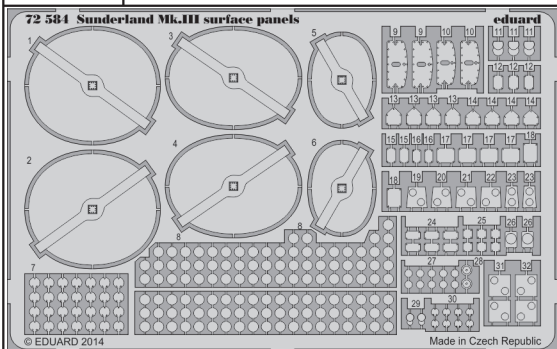

# Sunderland Mk.III surface panels

eduard

72 584

1/72 scale detail set for ITALERI kit • sada detailů pro model 1/72 ITALERI

- APPLY EXPRESS MASK AND PAINT BEFORE GLUING  
POUŽIT EXPRESS MASK NABARVIT PŘED SLEPENÍM
- SYMETRICAL ASSEMBLY  
SYMETRICKÁ MONTÁŽ
- REMOVE  
ODSTRANIT
- GRIND  
OBROUSIT
- DRILL HOLE  
VRTAT OTVOR
- BEND  
OHNOUT
- OPTION  
VOLBA
- REPLACE  
NAHRADIT

ORIGINAL KIT PARTS  
PŮVODNÍ DÍLY STAVEBNICE

PHOTO-ETCHED PARTS  
LEPTANÉ DÍLY

PARTS TO BE REMOVED  
DÍLY K ODSTRANĚNÍ

FILL  
TMELIT