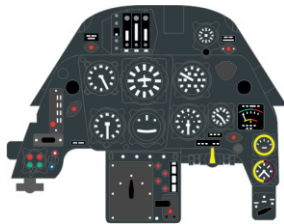

Löök

POZOR! OBSAHUJE DROBNÉ A OSTRÉ DÍLY
VÝROBEK NENÍ HRAČKOU
CONTAINS SMALL AND SHARP PARTS
COLLECTORS' ITEM · NOT A TOY

This product contains resin and metal detail parts for upgrading scale plastic models. When selecting this set make sure that it is for the kit mentioned on the label as these sets are made specifically for that kit. **WARNING!** This set contains small and sharp parts. Work carefully in a ventilated, well-lit room. Safety glasses are recommended. This product is not a toy.

Tento výrobek obsahuje resinové a leptané kovové díly pro úpravu a vylepšení plastického modelu. Při výběru sady kovových detailů zkontrolujte, zda je určena pro model, který chcete upravit. Model, pro který je sada určena, je uveden na titulním štítku. **POZOR!** Sada obsahuje malé a ostré díly. Pracujte ve větrané a dobře osvětlené místnosti. Doporučujeme použití ochranných brýlí. Výrobek není hračkou.

R1

Item #		Scale Recommended
644010	Bf 109F	1/48
		Eduard

eduard

- BEND
OHNOUT
- SYMMETRICAL ASSEMBLY
SYMETRICKÁ MONTÁŽ
- GLUE
PŘILEPIT
- REVERSE SIDE
OTOČIT