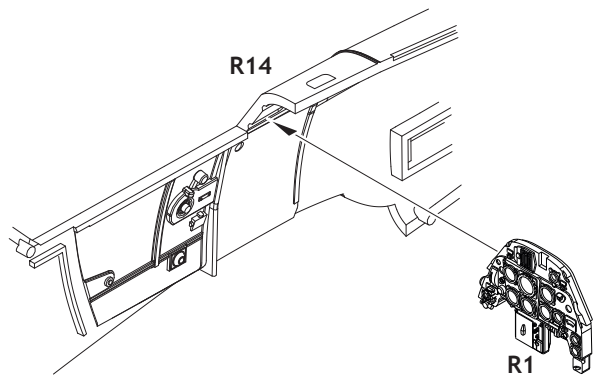

Tento výrobek obsahuje resinové a leptané kovové díly pro úpravu a vylepšení plastického modelu. Při výběru sady kovových detailů zkontrolujte, zda je určena pro model, který chcete upravit. Model, pro který je sada určena, je uveden na titulním štítku. **POZOR!** Sada obsahuje malé a ostré díly. Pracujte ve větrané a dobře osvětlené místnosti. Doporučujeme použití ochranných brýlí. Výrobek není hračkou.

R1

Item #		Scale Recommended
644010	Bf 109F	1/48
		Eduard

eduard

- BEND
OHNOUT
- SYMMETRICAL ASSEMBLY
SYMETRICKÁ MONTÁŽ
- GLUE
PŘILEPIT
- REVERSE SIDE
OTOČIT