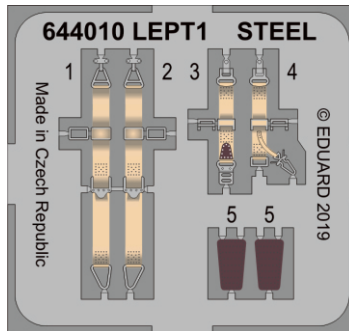

Löök

POZOR! OBSAHUJE DROBNÉ A OSTRÉ DÍLY
VÝROBEK NENÍ HRAČKOU
CONTAINS SMALL AND SHARP PARTS
COLLECTORS' ITEM · NOT A TOY

This product contains resin and metal detail parts for upgrading scale plastic models. When selecting this set make sure that it is for the kit mentioned on the label as these sets are made specifically for that kit. **WARNING!** This set contains small and sharp parts. Work carefully in a ventilated, well-lit room. Safety glasses are recommended. This product is not a toy.

Tento výrobek obsahuje resinové a leptané kovové díly pro úpravu a vylepšení plastického modelu. Při výběru sady kovových detailů zkontrolujte, zda je určena pro model, který chcete upravit. Model, pro který je sada určena, je uveden na titulním štítku. **POZOR!** Sada obsahuje malé a ostré díly. Pracujte ve větrané a dobře osvětlené místnosti. Doporučujeme použití ochranných brýlí. Výrobek není hračkou.

R1

Item #		Scale Recommended
644010	Bf 109F	1/48
		Eduard

eduard

- BEND
OHNOUT
- SYMMETRICAL ASSEMBLY
SYMETRICKÁ MONTÁŽ
- GLUE
PŘILEPIT
- REVERSE SIDE
OTOČIT