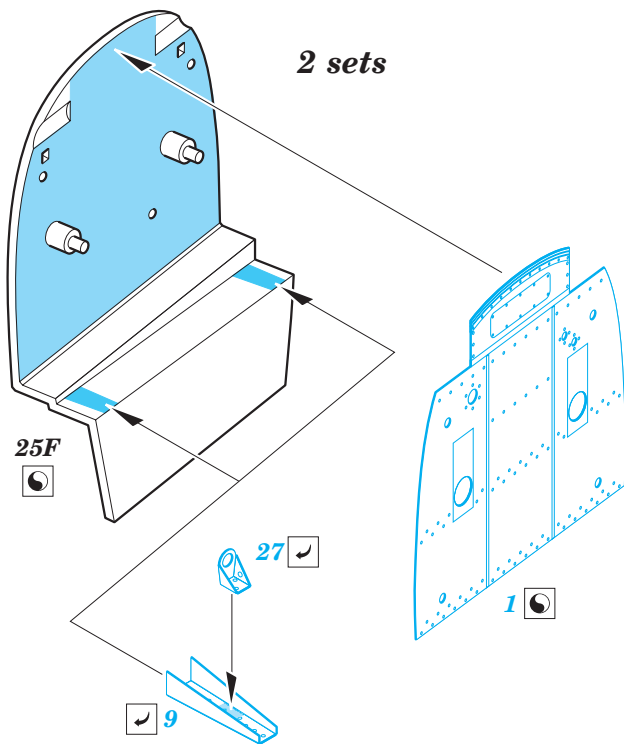

Mosquito FB Mk.VI undercarriage

eduard

23 031

1/24

detail set for 1/24 AIRFIX kit • sada detailů pro stavebnici 1/24 AIRFIX

- APPLY EXPRESS MASK AND PAINT BEFORE GLUING
POUŽIT EXPRESS MASK NABARVIT PŘED SLEPENÍM
 - SYMMETRICAL ASSEMBLY
SYMETRICKÁ MONTÁŽ
 - REMOVE
ODSTRANIT
 - GRIND
OBROUSIT
 - DRILL HOLE
VRTAT OTVOR
 - COLORED ETCHED PARTS
LEPTANÉ BAREVNÉ DÍLY
 - ETCHED PARTS
LEPTANÉ NEBAREVNÉ DÍLY
 - ORIGINAL KIT PARTS
PŮVODNÍ DÍLY STAVEBNICE
- BEND
OHNOUT
 - OPTION
VOLBA
 - REPLACE
NAHRADIT

ORIGINAL KIT PARTS
PŮVODNÍ DÍLY STAVEBNICE

PHOTO-ETCHED PARTS
LEPTANÉ DÍLY

PARTS TO BE REMOVED
DÍLY K ODSTRANĚNÍ

FILL
TMELIT

2 sets

2 sets

2 sets