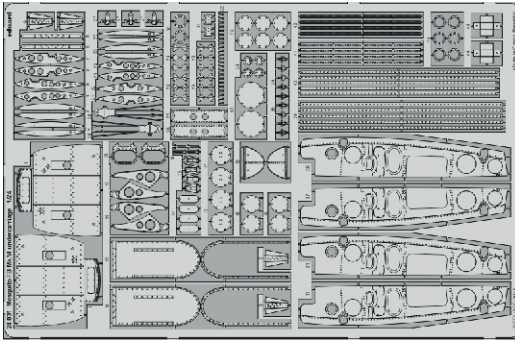

Mosquito FB Mk.VI undercarriage

eduard

23 031

1/24

detail set for 1/24 AIRFIX kit • sada detailů pro stavebnici 1/24 AIRFIX

- APPLY EXPRESS MASK AND PAINT BEFORE GLUING
POUŽIT EXPRESS MASK NABARVIT PŘED SLEPENÍM
 - SYMMETRICAL ASSEMBLY
SYMETRICKÁ MONTÁŽ
 - REMOVE
ODSTRANIT
 - GRIND
OBROUSIT
 - DRILL HOLE
VRTAT OTVOR
 - COLORED ETCHED PARTS
LEPTANÉ BAREVNÉ DÍLY
 - ETCHED PARTS
LEPTANÉ NEBAREVNÉ DÍLY
 - ORIGINAL KIT PARTS
PŮVODNÍ DÍLY STAVEBNICE
- BEND
OHNOUT
 - OPTION
VOLBA
 - REPLACE
NAHRADIT

ORIGINAL KIT PARTS
PŮVODNÍ DÍLY STAVEBNICE

PHOTO-ETCHED PARTS
LEPTANÉ DÍLY

PARTS TO BE REMOVED
DÍLY K ODSTRANĚNÍ

FILL
TMELIT

2 sets

2 sets

2 sets