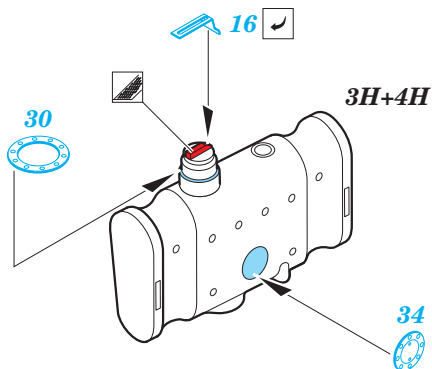

Mosquito FB Mk.VI undercarriage

eduard

23 031

1/24

detail set for 1/24 AIRFIX kit • sada detailů pro stavebnici 1/24 AIRFIX

- APPLY EXPRESS MASK AND PAINT BEFORE GLUING
POUŽIT EXPRESS MASK NABARVIT PŘED SLEPENÍM
 - SYMMETRICAL ASSEMBLY
SYMETRICKÁ MONTÁŽ
 - REMOVE
ODSTRANIT
 - GRIND
OBROUSIT
 - DRILL HOLE
VRTAT OTVOR
 - COLORED ETCHED PARTS
LEPTANÉ BAREVNÉ DÍLY
 - ETCHED PARTS
LEPTANÉ NEBAREVNÉ DÍLY
 - ORIGINAL KIT PARTS
PŮVODNÍ DÍLY STAVEBNICE
- BEND
OHNOUT
 - OPTION
VOLBA
 - REPLACE
NAHRADIT

ORIGINAL KIT PARTS
PŮVODNÍ DÍLY STAVEBNICE

PHOTO-ETCHED PARTS
LEPTANÉ DÍLY

PARTS TO BE REMOVED
DÍLY K ODSTRANĚNÍ

FILL
TMELIT

2 sets

2 sets

2 sets