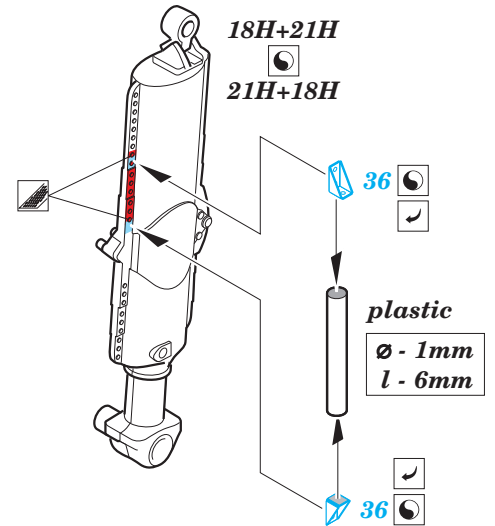

Mosquito FB Mk.VI undercarriage

eduard

23 031

1/24

detail set for 1/24 AIRFIX kit • sada detailů pro stavebnici 1/24 AIRFIX

- APPLY EXPRESS MASK AND PAINT BEFORE GLUING
POUŽIT EXPRESS MASK NABARVIT PŘED SLEPENÍM
 - SYMMETRICAL ASSEMBLY
SYMETRICKÁ MONTÁŽ
 - REMOVE
ODSTRANIT
 - GRIND
OBROUSIT
 - DRILL HOLE
VRTAT OTVOR
 - COLORED ETCHED PARTS
LEPTANÉ BAREVNÉ DÍLY
 - ETCHED PARTS
LEPTANÉ NEBAREVNÉ DÍLY
 - ORIGINAL KIT PARTS
PŮVODNÍ DÍLY STAVEBNICE
- BEND
OHNOUT
 - OPTION
VOLBA
 - REPLACE
NAHRADIT

ORIGINAL KIT PARTS
PŮVODNÍ DÍLY STAVEBNICE

PHOTO-ETCHED PARTS
LEPTANÉ DÍLY

PARTS TO BE REMOVED
DÍLY K ODSTRANĚNÍ

FILL
TMELIT

2 sets

2 sets

2 sets