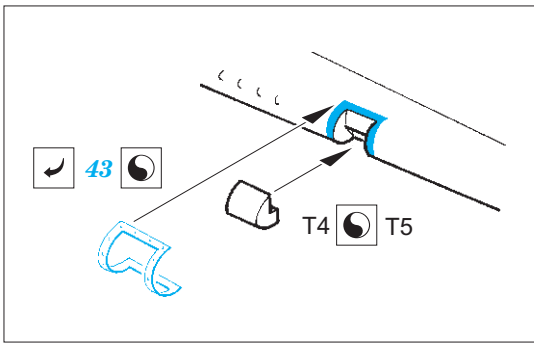

Hurricane Mk.I

eduard

73 654

1/72

detail set for 1/72 ARMA HOBBY kit • sada detailů pro stavebnici 1/72 ARMA HOBBY

- APPLY EXPRESS MASK AND PAINT BEFORE GLUING
POUŽIT EXPRESS MASK NABARVIT PŘED SLEPENÍM
 - SYMMETRICAL ASSEMBLY
SYMETRICKÁ MONTÁŽ
 - REMOVE
ODSTRANIT
 - GRIND
OBROUSIT
 - DRILL HOLE
VRTAT OTVOR
 - COLORED ETCHED PARTS
LEPTANÉ BAREVNÉ DÍLY
 - ETCHED PARTS
LEPTANÉ NEBAREVNÉ DÍLY
 - ORIGINAL KIT PARTS
PŮVODNÍ DÍLY STAVEBNICE
- BEND
OHNOUT
 - OPTION
VOLBA
 - REPLACE
NAHRADIT

ORIGINAL KIT PARTS PŮVODNÍ DÍLY STAVEBNICE	PHOTO-ETCHED PARTS LEPTANÉ DÍLY	PARTS TO BE REMOVED DÍLY K ODSTRANĚNÍ	FILL TMELIT
---	------------------------------------	--	----------------

HOW TO MAKE THE RELIEF ON OPPOSITE - REVERSE - OF THE PLATE

ball pen

Related products: 72 685 Hurricane Mk.I landing flaps 1/72