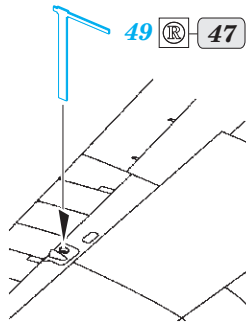

Related products: 72 685 Hurricane Mk.I landing flaps 1/72