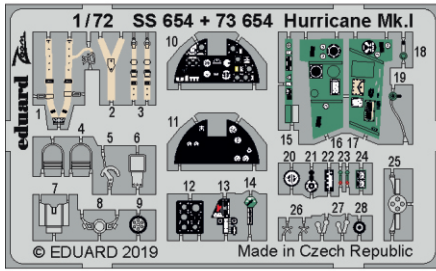

Hurricane Mk.I

eduard

73 654

1/72

detail set for 1/72 ARMA HOBBY kit • sada detailů pro stavebnici 1/72 ARMA HOBBY

- APPLY EXPRESS MASK AND PAINT BEFORE GLUING
POUŽIT EXPRESS MASK NABARVIT PŘED SLEPENÍM
 - SYMMETRICAL ASSEMBLY
SYMETRICKÁ MONTÁŽ
 - REMOVE
ODSTRANIT
 - GRIND
OBROUSIT
 - DRILL HOLE
VRTAT OTVOR
 - COLORED ETCHED PARTS
LEPTANÉ BAREVNÉ DÍLY
 - ETCHED PARTS
LEPTANÉ NEBAREVNÉ DÍLY
 - ORIGINAL KIT PARTS
PŮVODNÍ DÍLY STAVEBNICE
- BEND
OHNOUT
 - OPTION
VOLBA
 - REPLACE
NAHRADIT

ORIGINAL KIT PARTS PŮVODNÍ DÍLY STAVEBNICE	PHOTO-ETCHED PARTS LEPTANÉ DÍLY	PARTS TO BE REMOVED DÍLY K ODSTRANĚNÍ	FILL TMELIT
---	------------------------------------	--	----------------

HOW TO MAKE THE RELIEF ON OPPOSITE - REVERSE - OF THE PLATE