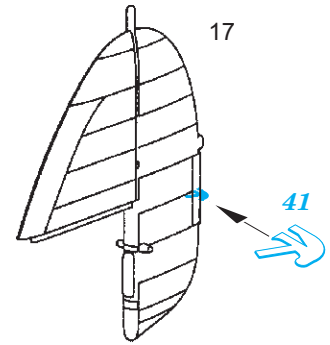

Related products: 72 685 Hurricane Mk.I landing flaps 1/72