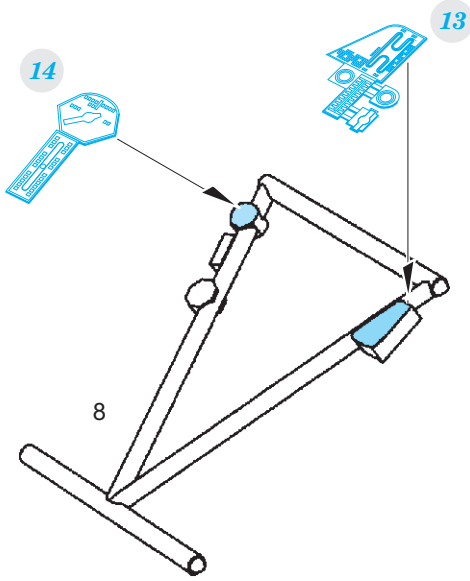

Hurricane Mk.I

eduard

73 654

1/72

detail set for 1/72 ARMA HOBBY kit • sada detailů pro stavebnici 1/72 ARMA HOBBY

- APPLY EXPRESS MASK AND PAINT BEFORE GLUING
POUŽIT EXPRESS MASK NABARVIT PŘED SLEPENÍM
 - SYMMETRICAL ASSEMBLY
SYMETRICKÁ MONTÁŽ
 - REMOVE
ODSTRANIT
 - GRIND
OBROUSIT
 - DRILL HOLE
VRTAT OTVOR
 - COLORED ETCHED PARTS
LEPTANÉ BAREVNÉ DÍLY
 - ETCHED PARTS
LEPTANÉ NEBAREVNÉ DÍLY
 - ORIGINAL KIT PARTS
PŮVODNÍ DÍLY STAVEBNICE
- BEND
OHNOUT
 - OPTION
VOLBA
 - REPLACE
NAHRADIT

ORIGINAL KIT PARTS PŮVODNÍ DÍLY STAVEBNICE	PHOTO-ETCHED PARTS LEPTANÉ DÍLY	PARTS TO BE REMOVED DÍLY K ODSTRANĚNÍ	FILL TMELIT
---	------------------------------------	--	----------------

HOW TO MAKE THE RELIEF ON OPPOSITE - REVERSE - OF THE PLATE

ball pen

Related products: 72 685 Hurricane Mk.I landing flaps 1/72