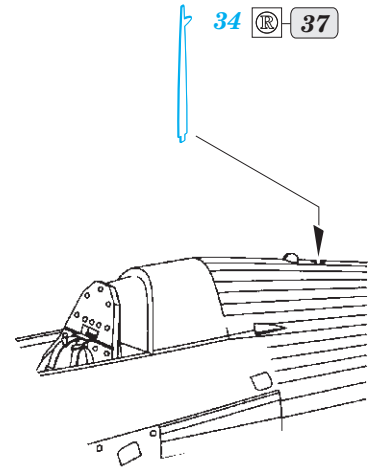

Related products: 72 685 Hurricane Mk.I landing flaps 1/72