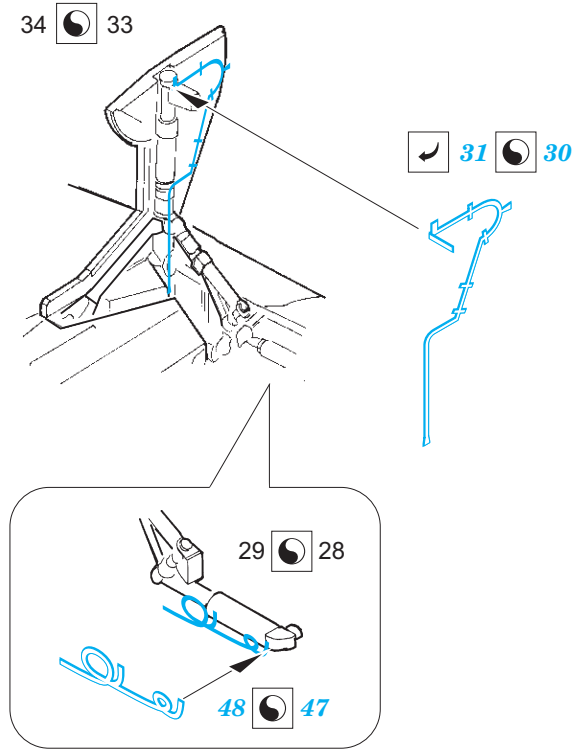

Hurricane Mk.I

eduard

73 654

1/72

detail set for 1/72 ARMA HOBBY kit • sada detailů pro stavebnici 1/72 ARMA HOBBY

- APPLY EXPRESS MASK AND PAINT BEFORE GLUING
POUŽIT EXPRESS MASK NABARVIT PŘED SLEPENÍM
 - SYMMETRICAL ASSEMBLY
SYMETRICKÁ MONTÁŽ
 - REMOVE
ODSTRANIT
 - GRIND
OBROUSIT
 - DRILL HOLE
VRTAT OTVOR
 - COLORED ETCHED PARTS
LEPTANÉ BAREVNÉ DÍLY
 - ETCHED PARTS
LEPTANÉ NEBAREVNÉ DÍLY
 - ORIGINAL KIT PARTS
PŮVODNÍ DÍLY STAVEBNICE
- BEND
OHNOUT
 - OPTION
VOLBA
 - REPLACE
NAHRADIT

ORIGINAL KIT PARTS PŮVODNÍ DÍLY STAVEBNICE	PHOTO-ETCHED PARTS LEPTANÉ DÍLY	PARTS TO BE REMOVED DÍLY K ODSTRANĚNÍ	FILL TMELIT
---	------------------------------------	--	----------------

HOW TO MAKE THE RELIEF ON OPPOSITE - REVERSE - OF THE PLATE

ball pen

Related products: 72 685 Hurricane Mk.I landing flaps 1/72