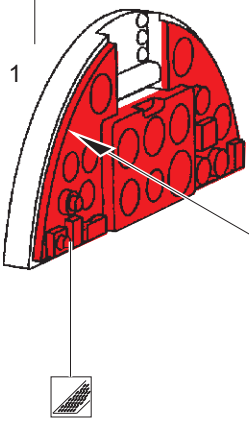

Hurricane Mk.I

eduard

73 654

1/72

detail set for 1/72 ARMA HOBBY kit • sada detailů pro stavebnici 1/72 ARMA HOBBY

- APPLY EXPRESS MASK AND PAINT BEFORE GLUING
POUŽIT EXPRESS MASK NABARVIT PŘED SLEPENÍM
 - SYMMETRICAL ASSEMBLY
SYMETRICKÁ MONTÁŽ
 - REMOVE
ODSTRANIT
 - GRIND
OBROUSIT
 - DRILL HOLE
VRTAT OTVOR
 - COLORED ETCHED PARTS
LEPTANÉ BAREVNÉ DÍLY
 - ETCHED PARTS
LEPTANÉ NEBAREVNÉ DÍLY
 - ORIGINAL KIT PARTS
PŮVODNÍ DÍLY STAVEBNICE
- BEND
OHNOUT
 - OPTION
VOLBA
 - REPLACE
NAHRADIT

ORIGINAL KIT PARTS PŮVODNÍ DÍLY STAVEBNICE	PHOTO-ETCHED PARTS LEPTANÉ DÍLY	PARTS TO BE REMOVED DÍLY K ODSTRANĚNÍ	FILL TMELIT
---	------------------------------------	--	----------------

HOW TO MAKE THE RELIEF ON OPPOSITE - REVERSE - OF THE PLATE

ball pen

Related products: 72 685 Hurricane Mk.I landing flaps 1/72