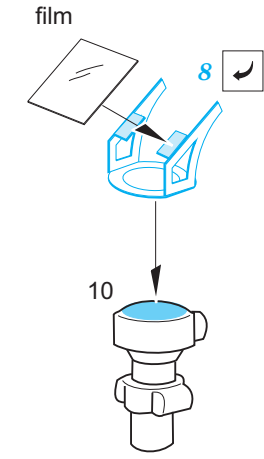

Related products: 72 685 Hurricane Mk.I landing flaps 1/72