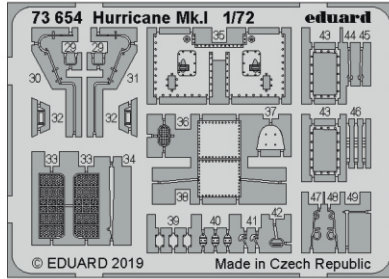

Hurricane Mk.I

eduard

73 654

1/72

detail set for 1/72 ARMA HOBBY kit • sada detailů pro stavebnici 1/72 ARMA HOBBY

- APPLY EXPRESS MASK AND PAINT BEFORE GLUING
POUŽIT EXPRESS MASK NABARVIT PŘED SLEPENÍM
 - SYMMETRICAL ASSEMBLY
SYMETRICKÁ MONTÁŽ
 - REMOVE
ODSTRANIT
 - GRIND
OBROUSIT
 - DRILL HOLE
VRTAT OTVOR
 - COLORED ETCHED PARTS
LEPTANÉ BAREVNÉ DÍLY
 - ETCHED PARTS
LEPTANÉ NEBAREVNÉ DÍLY
 - ORIGINAL KIT PARTS
PŮVODNÍ DÍLY STAVEBNICE
- BEND
OHNOUT
 - OPTION
VOLBA
 - REPLACE
NAHRADIT

ORIGINAL KIT PARTS PŮVODNÍ DÍLY STAVEBNICE	PHOTO-ETCHED PARTS LEPTANÉ DÍLY	PARTS TO BE REMOVED DÍLY K ODSTRANĚNÍ	FILL TMELIT
---	------------------------------------	--	----------------

HOW TO MAKE THE RELIEF ON OPPOSITE - REVERSE - OF THE PLATE