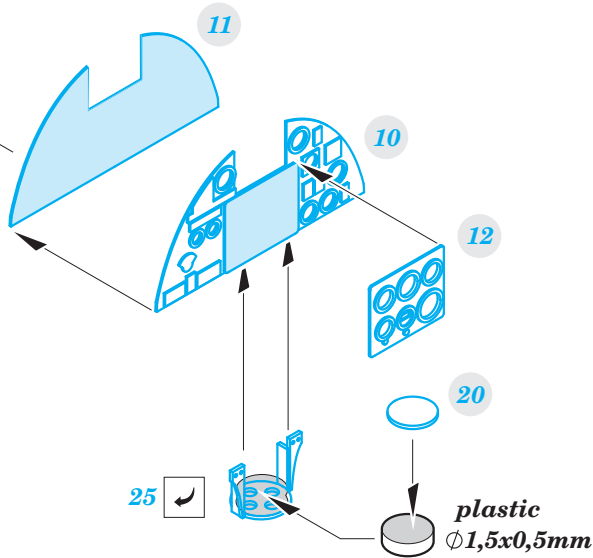

Hurricane Mk.I

eduard

73 654

1/72

detail set for 1/72 ARMA HOBBY kit • sada detailů pro stavebnici 1/72 ARMA HOBBY

- APPLY EXPRESS MASK AND PAINT BEFORE GLUING
POUŽIT EXPRESS MASK NABARVIT PŘED SLEPENÍM
 - SYMMETRICAL ASSEMBLY
SYMETRICKÁ MONTÁŽ
 - REMOVE
ODSTRANIT
 - GRIND
OBROUSIT
 - DRILL HOLE
VRTAT OTVOR
 - COLORED ETCHED PARTS
LEPTANÉ BAREVNÉ DÍLY
 - ETCHED PARTS
LEPTANÉ NEBAREVNÉ DÍLY
 - ORIGINAL KIT PARTS
PŮVODNÍ DÍLY STAVEBNICE
- BEND
OHNOUT
 - OPTION
VOLBA
 - REPLACE
NAHRADIT

ORIGINAL KIT PARTS PŮVODNÍ DÍLY STAVEBNICE	PHOTO-ETCHED PARTS LEPTANÉ DÍLY	PARTS TO BE REMOVED DÍLY K ODSTRANĚNÍ	FILL TMELIT
---	------------------------------------	--	----------------

HOW TO MAKE THE RELIEF ON OPPOSITE - REVERSE - OF THE PLATE

ball pen

Related products: 72 685 Hurricane Mk.I landing flaps 1/72