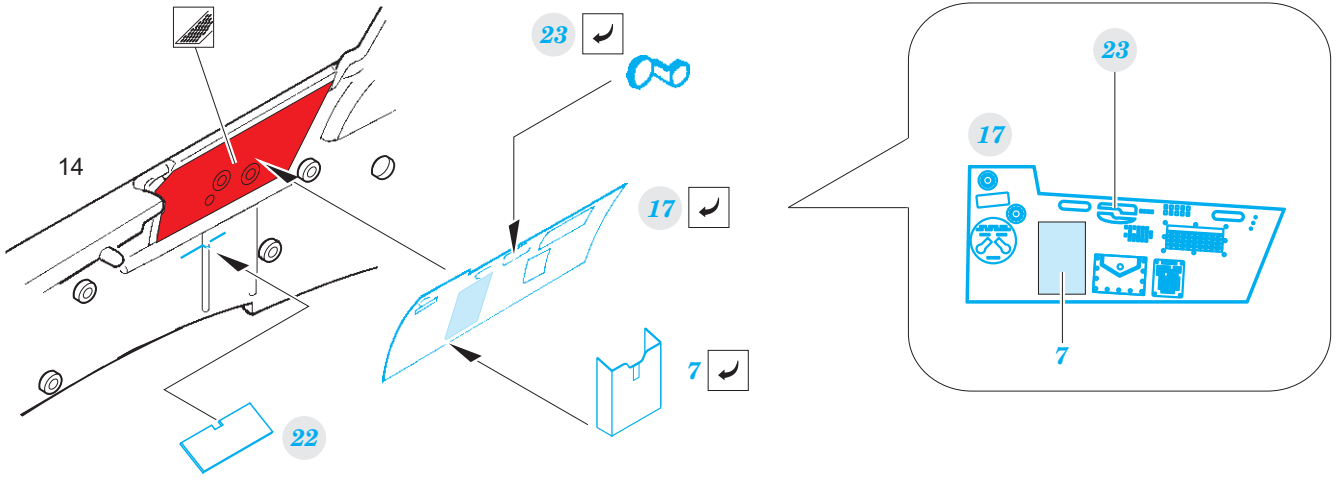

Hurricane Mk.I

eduard

73 654

1/72

detail set for 1/72 ARMA HOBBY kit • sada detailů pro stavebnici 1/72 ARMA HOBBY

- APPLY EXPRESS MASK AND PAINT BEFORE GLUING
POUŽIT EXPRESS MASK NABARVIT PŘED SLEPENÍM
 - SYMMETRICAL ASSEMBLY
SYMETRICKÁ MONTÁŽ
 - REMOVE
ODSTRANIT
 - GRIND
OBROUSIT
 - DRILL HOLE
VRTAT OTVOR
 - COLORED ETCHED PARTS
LEPTANÉ BAREVNÉ DÍLY
 - ETCHED PARTS
LEPTANÉ NEBAREVNÉ DÍLY
 - ORIGINAL KIT PARTS
PŮVODNÍ DÍLY STAVEBNICE
- BEND
OHNOUT
 - OPTION
VOLBA
 - REPLACE
NAHRADIT

ORIGINAL KIT PARTS PŮVODNÍ DÍLY STAVEBNICE	PHOTO-ETCHED PARTS LEPTANÉ DÍLY	PARTS TO BE REMOVED DÍLY K ODSTRANĚNÍ	FILL TMELIT
---	------------------------------------	--	----------------

HOW TO MAKE THE RELIEF ON OPPOSITE - REVERSE - OF THE PLATE

ball pen

Related products: 72 685 Hurricane Mk.I landing flaps 1/72