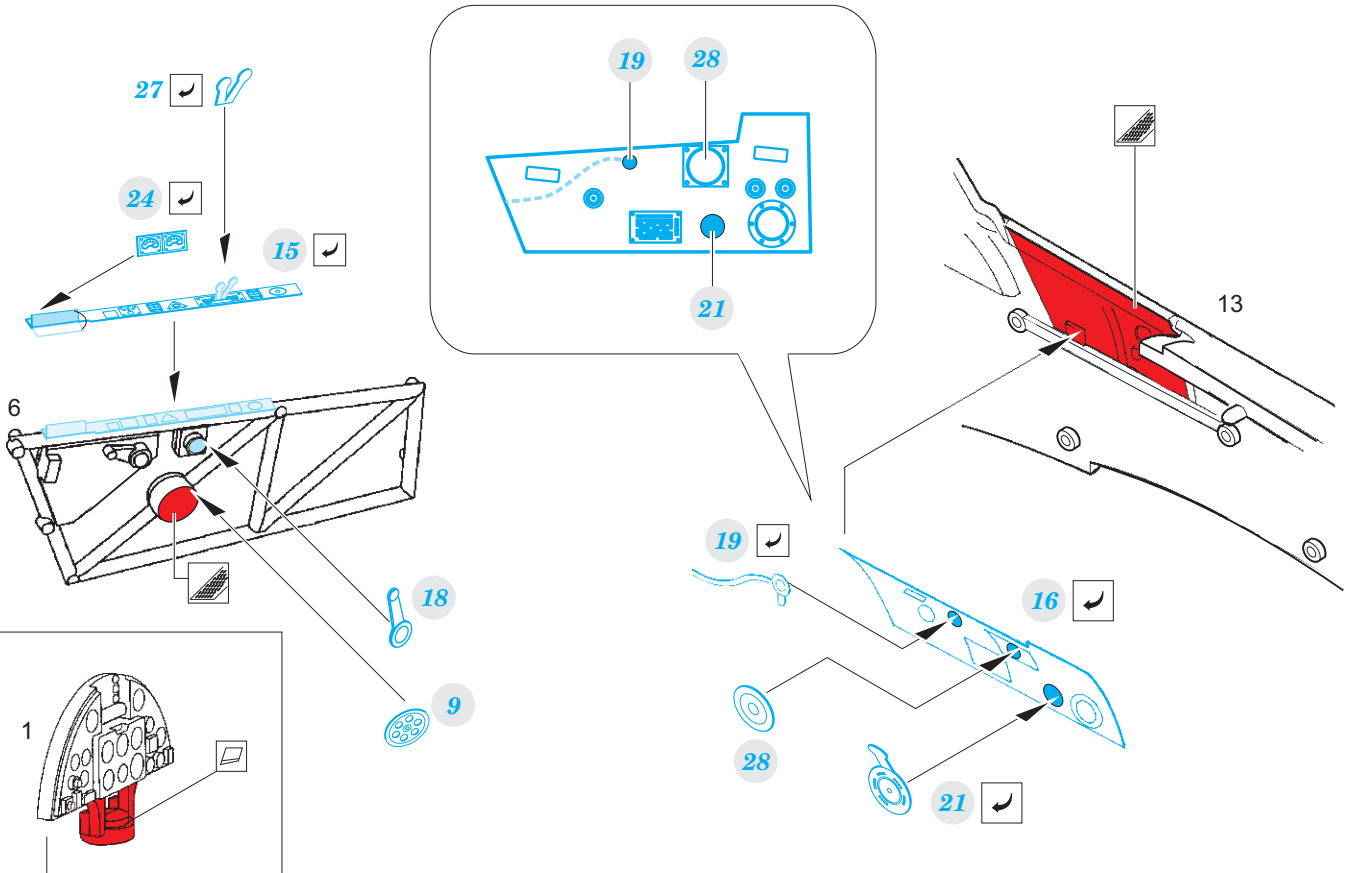

Hurricane Mk.I

eduard

73 654

1/72

detail set for 1/72 ARMA HOBBY kit • sada detailů pro stavebnici 1/72 ARMA HOBBY

- APPLY EXPRESS MASK AND PAINT BEFORE GLUING
POUŽIT EXPRESS MASK NABARVIT PŘED SLEPENÍM
 - SYMMETRICAL ASSEMBLY
SYMETRICKÁ MONTÁŽ
 - REMOVE
ODSTRANIT
 - GRIND
OBROUSIT
 - DRILL HOLE
VRTAT OTVOR
 - COLORED ETCHED PARTS
LEPTANÉ BAREVNÉ DÍLY
 - ETCHED PARTS
LEPTANÉ NEBAREVNÉ DÍLY
 - ORIGINAL KIT PARTS
PŮVODNÍ DÍLY STAVEBNICE
- BEND
OHNOUT
 - OPTION
VOLBA
 - REPLACE
NAHRADIT

ORIGINAL KIT PARTS PŮVODNÍ DÍLY STAVEBNICE	PHOTO-ETCHED PARTS LEPTANÉ DÍLY	PARTS TO BE REMOVED DÍLY K ODSTRANĚNÍ	FILL TMELIT
---	------------------------------------	--	----------------

HOW TO MAKE THE RELIEF ON OPPOSITE - REVERSE - OF THE PLATE

ball pen

Related products: 72 685 Hurricane Mk.I landing flaps 1/72