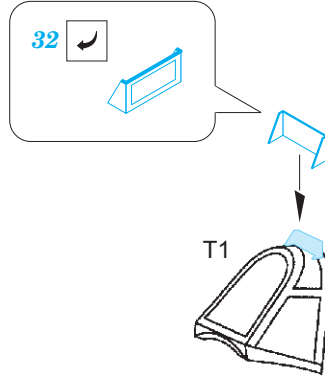

Related products: 72 685 Hurricane Mk.I landing flaps 1/72