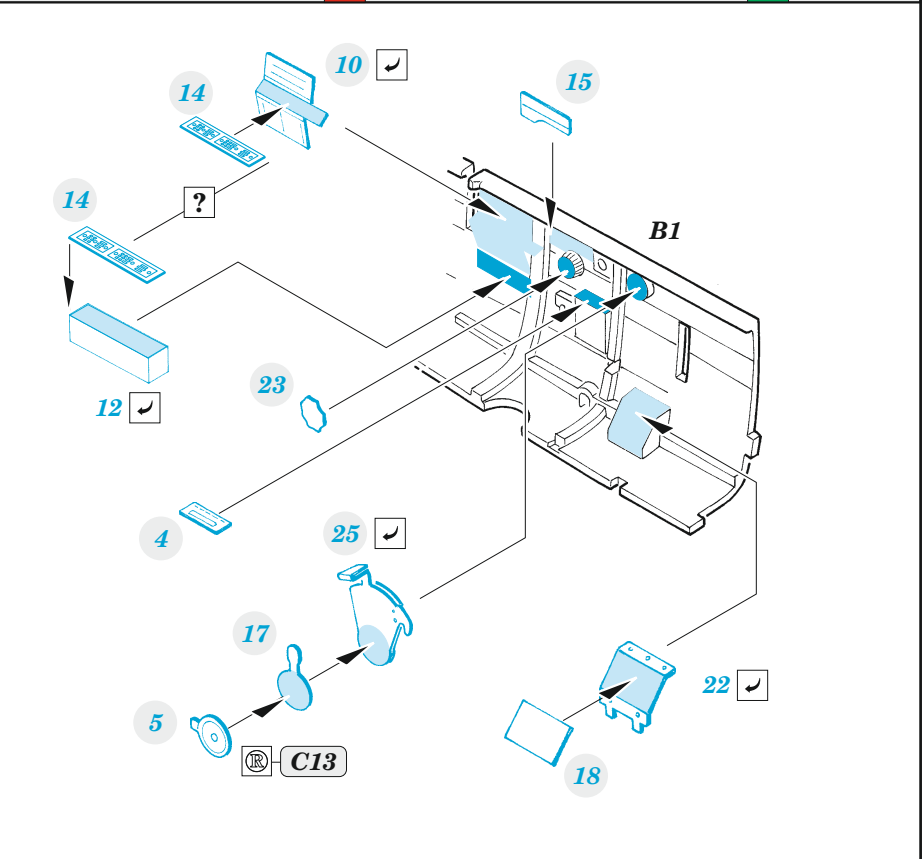

# Spitfire Mk.I

detail set for 1/48 AIRFIX kit • sada detailů pro stavebnici 1/48 AIRFIX

- APPLY EXPRESS MASK AND PAINT BEFORE GLUING  
POUŽIT EXPRESS MASK NABARVIT PŘED SLEPENÍM
- SYMMETRICAL ASSEMBLY  
SYMETRICKÁ MONTÁŽ
- REMOVE  
ODSTRANIT
- GRIND  
OBROUSIT
- DRILL HOLE  
VRTAT OTVOR
- BEND  
OHNOUT
- OPTION  
VOLBA
- REPLACE  
NAHRADIT
- 1** COLORED ETCHED PARTS  
LEPTANÉ BAREVNÉ DÍLY
- 1** ETCHED PARTS  
LEPTANÉ NEBAREVNÉ DÍLY
- 1** ORIGINAL KIT PARTS  
PŮVODNÍ DÍLY STAVEBNICE

ORIGINAL KIT PARTS PŮVODNÍ DÍLY STAVEBNICE	PHOTO-ETCHED PARTS LEPTANÉ DÍLY	PARTS TO BE REMOVED DÍLY K ODSTRANĚNÍ	FILL TMELIT
---	------------------------------------	--	----------------

Related products: FE 1103 Spitfire Mk.I seatbelts STEEL 1/48