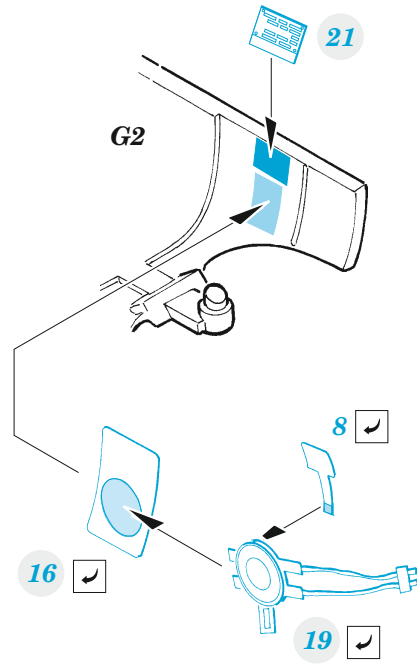

# Spitfire Mk.I

detail set for 1/48 AIRFIX kit • sada detailů pro stavebnici 1/48 AIRFIX

- APPLY EXPRESS MASK AND PAINT BEFORE GLUING  
POUŽIT EXPRESS MASK NABARVIT PŘED SLEPENÍM
- SYMMETRICAL ASSEMBLY  
SYMETRICKÁ MONTÁŽ
- REMOVE  
ODSTRANIT
- GRIND  
OBROUSIT
- DRILL HOLE  
VRTAT OTVOR
- BEND  
OHNOUT
- OPTION  
VOLBA
- REPLACE  
NAHRADIT
- 1** COLORED ETCHED PARTS  
LEPTANÉ BAREVNÉ DÍLY
- 1** ETCHED PARTS  
LEPTANÉ NEBAREVNÉ DÍLY
- 1** ORIGINAL KIT PARTS  
PŮVODNÍ DÍLY STAVEBNICE

ORIGINAL KIT PARTS PŮVODNÍ DÍLY STAVEBNICE	PHOTO-ETCHED PARTS LEPTANÉ DÍLY	PARTS TO BE REMOVED DÍLY K ODSTRANĚNÍ	FILL TMELIT
---	------------------------------------	--	----------------

Related products: FE 1103 Spitfire Mk.I seatbelts STEEL 1/48