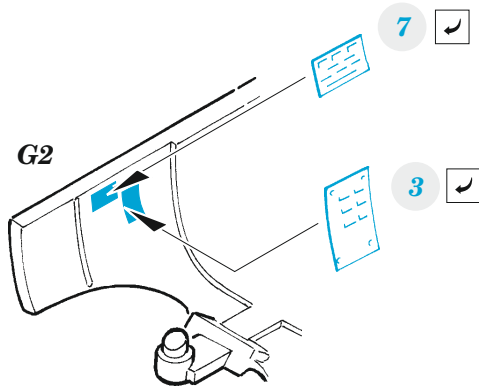

# Spitfire Mk.I

detail set for 1/48 AIRFIX kit • sada detailů pro stavebnici 1/48 AIRFIX

- APPLY EXPRESS MASK AND PAINT BEFORE GLUING  
POUŽIT EXPRESS MASK NABARVIT PŘED SLEPENÍM
- SYMMETRICAL ASSEMBLY  
SYMETRICKÁ MONTÁŽ
- REMOVE  
ODSTRANIT
- GRIND  
OBROUSIT
- DRILL HOLE  
VRTAT OTVOR
- BEND  
OHNOUT
- OPTION  
VOLBA
- REPLACE  
NAHRADIT
- 1** COLORED ETCHED PARTS  
LEPTANÉ BAREVNÉ DÍLY
- 1** ETCHED PARTS  
LEPTANÉ NEBAREVNÉ DÍLY
- 1** ORIGINAL KIT PARTS  
PŮVODNÍ DÍLY STAVEBNICE

ORIGINAL KIT PARTS PŮVODNÍ DÍLY STAVEBNICE	PHOTO-ETCHED PARTS LEPTANÉ DÍLY	PARTS TO BE REMOVED DÍLY K ODSTRANĚNÍ	FILL TMELIT
---	------------------------------------	--	----------------

Related products: FE 1103 Spitfire Mk.I seatbelts STEEL 1/48