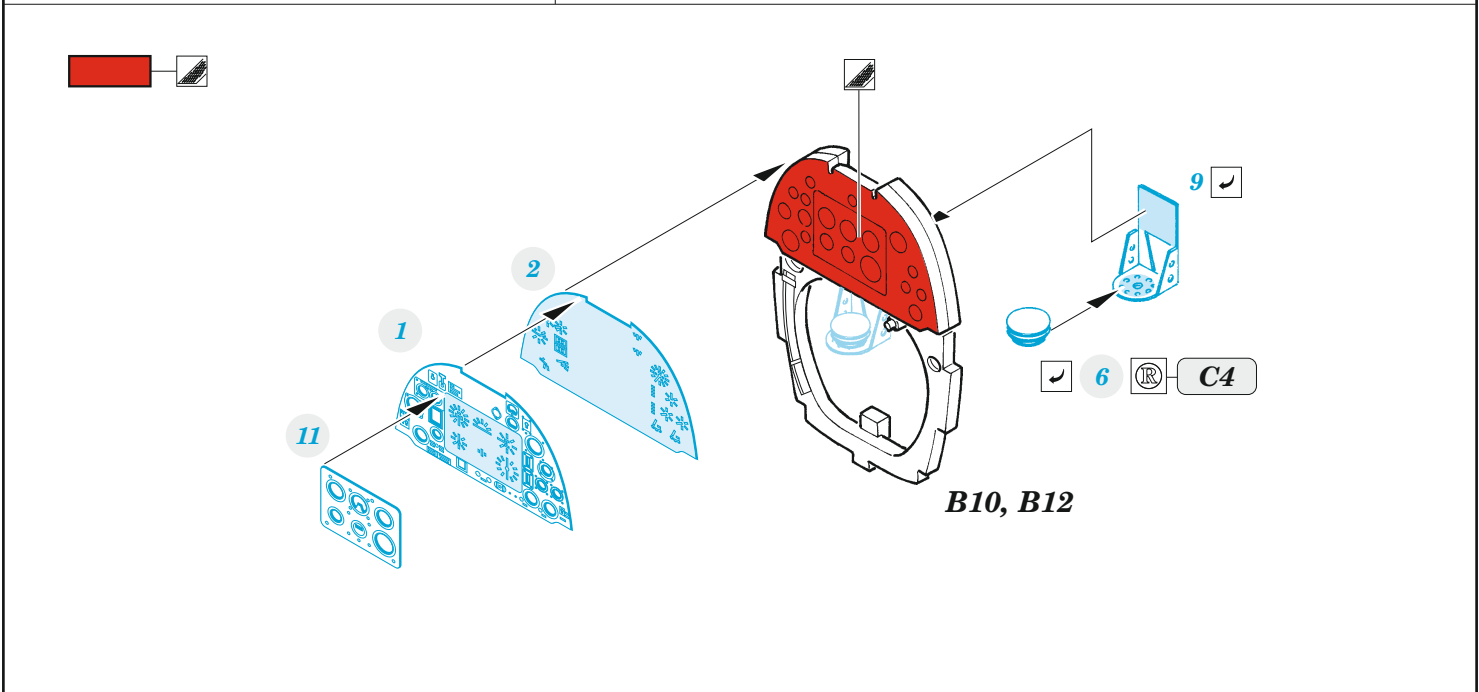

# Spitfire Mk.I

detail set for 1/48 AIRFIX kit • sada detailů pro stavebnici 1/48 AIRFIX

- APPLY EXPRESS MASK AND PAINT BEFORE GLUING  
POUŽIT EXPRESS MASK NABARVIT PŘED SLEPENÍM
- SYMMETRICAL ASSEMBLY  
SYMETRICKÁ MONTÁŽ
- REMOVE  
ODSTRANIT
- GRIND  
OBROUSIT
- DRILL HOLE  
VRTAT OTVOR
- BEND  
OHNOUT
- OPTION  
VOLBA
- REPLACE  
NAHRADIT
- 1** COLORED ETCHED PARTS  
LEPTANÉ BAREVNÉ DÍLY
- 1** ETCHED PARTS  
LEPTANÉ NEBAREVNÉ DÍLY
- 1** ORIGINAL KIT PARTS  
PŮVODNÍ DÍLY STAVEBNICE

ORIGINAL KIT PARTS PŮVODNÍ DÍLY STAVEBNICE	PHOTO-ETCHED PARTS LEPTANÉ DÍLY	PARTS TO BE REMOVED DÍLY K ODSTRANĚNÍ	FILL TMELIT
---	------------------------------------	--	----------------

Related products: FE 1103 Spitfire Mk.I seatbelts STEEL 1/48