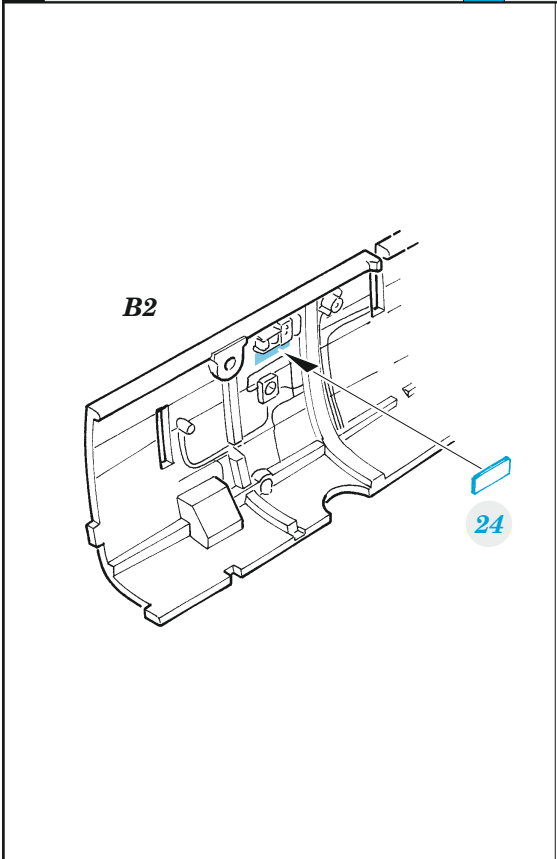

# Spitfire Mk.I

detail set for 1/48 AIRFIX kit • sada detailů pro stavebnici 1/48 AIRFIX

- APPLY EXPRESS MASK AND PAINT BEFORE GLUING  
POUŽIT EXPRESS MASK NABARVIT PŘED SLEPENÍM
- SYMMETRICAL ASSEMBLY  
SYMETRICKÁ MONTÁŽ
- REMOVE  
ODSTRANIT
- GRIND  
OBROUSIT
- DRILL HOLE  
VRTAT OTVOR
- BEND  
OHNOUT
- OPTION  
VOLBA
- REPLACE  
NAHRADIT
- 1** COLORED ETCHED PARTS  
LEPTANÉ BAREVNÉ DÍLY
- 1** ETCHED PARTS  
LEPTANÉ NEBAREVNÉ DÍLY
- 1** ORIGINAL KIT PARTS  
PŮVODNÍ DÍLY STAVEBNICE

ORIGINAL KIT PARTS PŮVODNÍ DÍLY STAVEBNICE	PHOTO-ETCHED PARTS LEPTANÉ DÍLY	PARTS TO BE REMOVED DÍLY K ODSTRANĚNÍ	FILL TMELIT
---	------------------------------------	--	----------------

Related products: FE 1103 Spitfire Mk.I seatbelts STEEL 1/48