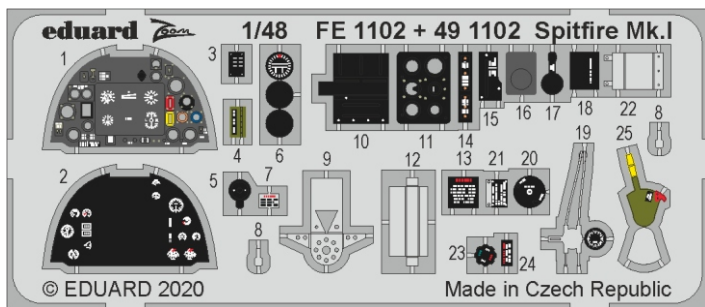

# Spitfire Mk.I

detail set for 1/48 AIRFIX kit • sada detailů pro stavebnici 1/48 AIRFIX

- APPLY EXPRESS MASK AND PAINT BEFORE GLUING  
POUŽIT EXPRESS MASK NABARVIT PŘED SLEPENÍM
- SYMMETRICAL ASSEMBLY  
SYMETRICKÁ MONTÁŽ
- REMOVE  
ODSTRANIT
- GRIND  
OBROUSIT
- DRILL HOLE  
VRTAT OTVOR
- BEND  
OHNOUT
- OPTION  
VOLBA
- REPLACE  
NAHRADIT
- 1** COLORED ETCHED PARTS  
LEPTANÉ BAREVNÉ DÍLY
- 1** ETCHED PARTS  
LEPTANÉ NEBAREVNÉ DÍLY
- 1** ORIGINAL KIT PARTS  
PŮVODNÍ DÍLY STAVEBNICE

ORIGINAL KIT PARTS PŮVODNÍ DÍLY STAVEBNICE	PHOTO-ETCHED PARTS LEPTANÉ DÍLY	PARTS TO BE REMOVED DÍLY K ODSTRANĚNÍ	FILL TMELIT
---	------------------------------------	--	----------------

Related products: FE 1103 Spitfire Mk.I seatbelts STEEL 1/48