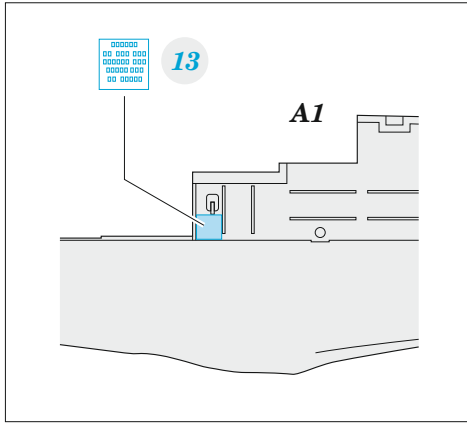

# Spitfire Mk.I

detail set for 1/48 AIRFIX kit • sada detailů pro stavebnici 1/48 AIRFIX

- APPLY EXPRESS MASK AND PAINT BEFORE GLUING  
POUŽIT EXPRESS MASK NABARVIT PŘED SLEPENÍM
- SYMMETRICAL ASSEMBLY  
SYMETRICKÁ MONTÁŽ
- REMOVE  
ODSTRANIT
- GRIND  
OBROUSIT
- DRILL HOLE  
VRTAT OTVOR
- BEND  
OHNOUT
- OPTION  
VOLBA
- REPLACE  
NAHRADIT
- 1** COLORED ETCHED PARTS  
LEPTANÉ BAREVNÉ DÍLY
- 1** ETCHED PARTS  
LEPTANÉ NEBAREVNÉ DÍLY
- 1** ORIGINAL KIT PARTS  
PŮVODNÍ DÍLY STAVEBNICE

ORIGINAL KIT PARTS PŮVODNÍ DÍLY STAVEBNICE	PHOTO-ETCHED PARTS LEPTANÉ DÍLY	PARTS TO BE REMOVED DÍLY K ODSTRANĚNÍ	FILL TMELIT
---	------------------------------------	--	----------------

Related products: FE 1103 Spitfire Mk.I seatbelts STEEL 1/48