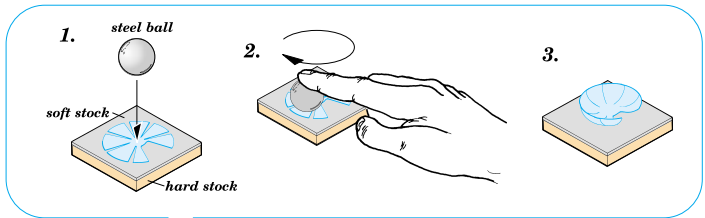

# Panther G Early Zimmerit horizontal

eduard

1/35 scale detail set for Tamiya 35 170 kit • sada detailů pro model 1/35 Tamiya 35 170

**35 393**

-  SYMETRICAL ASSEMBLY  
SYMETRICKÁ MONTÁŽ
-  REMOVE  
ODSTRANIT
-  BEND  
OHNOUT
-  REPLACE  
NAHRADIT
-  GRIND  
OBROUSIT
-  OPTION  
VOLBA

 ORIGINAL KIT PARTS  
PŮVODNÍ DÍLY STAVEBNICE

 PHOTO-ETCHED PARTS  
LEPTANÉ DÍLY

 PARTS TO BE REMOVED  
DÍLY K ODSTRANĚNÍ

References -Achtung Panzer:Panther  
-AJ Press:Panther vol.1-4

For futher detail sets look for **eduard** 35 353 and 35 354 for Pz.V Panther  
(not included in this set)