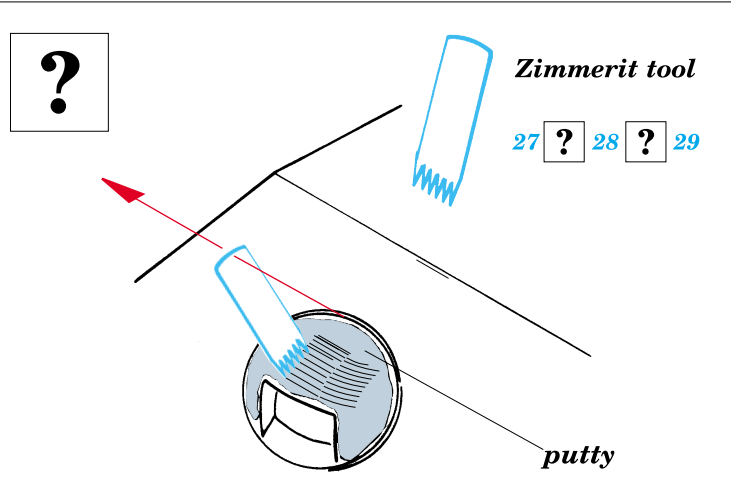

# Panther G Early Zimmerit horizontal

eduard

1/35 scale detail set for Tamiya 35 170 kit • sada detailů pro model 1/35 Tamiya 35 170

**35 393**

-  SYMETRICAL ASSEMBLY  
SYMETRICKÁ MONTÁŽ
-  REMOVE  
ODSTRANIT
-  BEND  
OHNOUT
-  REPLACE  
NAHRADIT
-  GRIND  
OBROUSIT
-  OPTION  
VOLBA

 ORIGINAL KIT PARTS  
PŮVODNÍ DÍLY STAVEBNICE

 PHOTO-ETCHED PARTS  
LEPTANÉ DÍLY

 PARTS TO BE REMOVED  
DÍLY K ODSTRANĚNÍ

References -Achtung Panzer:Panther  
-AJ Press:Panther vol.1-4

For futher detail sets look for **eduard** 35 353 and 35 354 for Pz.V Panther  
(not included in this set)