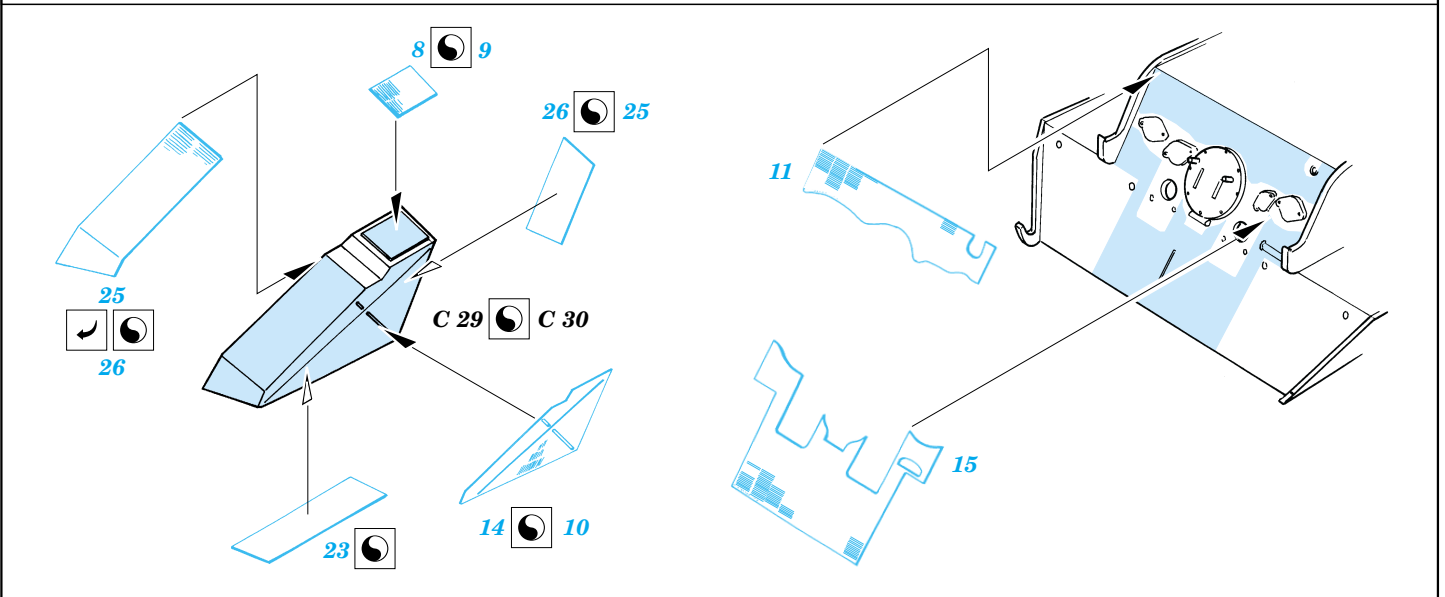

# Panther G Early Zimmerit horizontal

eduard

1/35 scale detail set for Tamiya 35 170 kit • sada detailů pro model 1/35 Tamiya 35 170

**35 393**

-  SYMETRICAL ASSEMBLY  
SYMETRICKÁ MONTÁŽ
-  REMOVE  
ODSTRANIT
-  BEND  
OHNOUT
-  REPLACE  
NAHRADIT
-  GRIND  
OBROUSIT
-  OPTION  
VOLBA

 ORIGINAL KIT PARTS  
PŮVODNÍ DÍLY STAVEBNICE

 PHOTO-ETCHED PARTS  
LEPTANÉ DÍLY

 PARTS TO BE REMOVED  
DÍLY K ODSTRANĚNÍ

References -Achtung Panzer:Panther  
-AJ Press:Panther vol.1-4

For futher detail sets look for **eduard** 35 353 and 35 354 for Pz.V Panther  
(not included in this set)