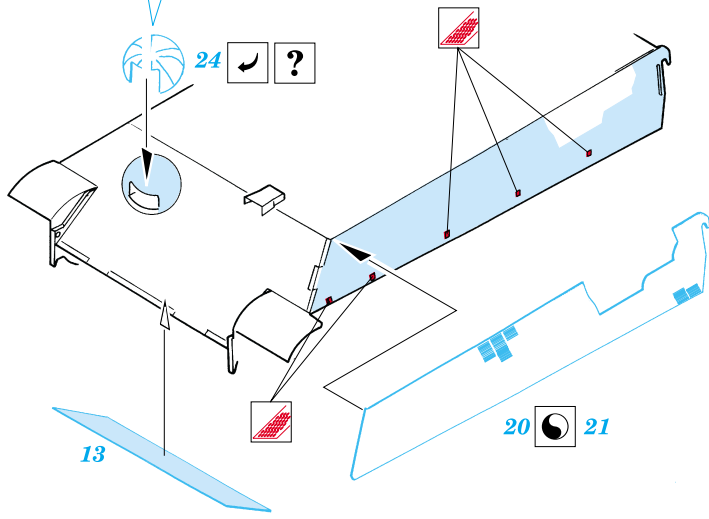

# Panther G Early Zimmerit horizontal

eduard

1/35 scale detail set for Tamiya 35 170 kit • sada detailů pro model 1/35 Tamiya 35 170

**35 393**

-  SYMETRICAL ASSEMBLY  
SYMETRICKÁ MONTÁŽ
-  REMOVE  
ODSTRANIT
-  BEND  
OHNOUT
-  REPLACE  
NAHRADIT
-  GRIND  
OBROUSIT
-  OPTION  
VOLBA

 ORIGINAL KIT PARTS  
PŮVODNÍ DÍLY STAVEBNICE

 PHOTO-ETCHED PARTS  
LEPTANÉ DÍLY

 PARTS TO BE REMOVED  
DÍLY K ODSTRANĚNÍ

References -Achtung Panzer:Panther  
-AJ Press:Panther vol.1-4

For futher detail sets look for **eduard** 35 353 and 35 354 for Pz.V Panther  
(not included in this set)