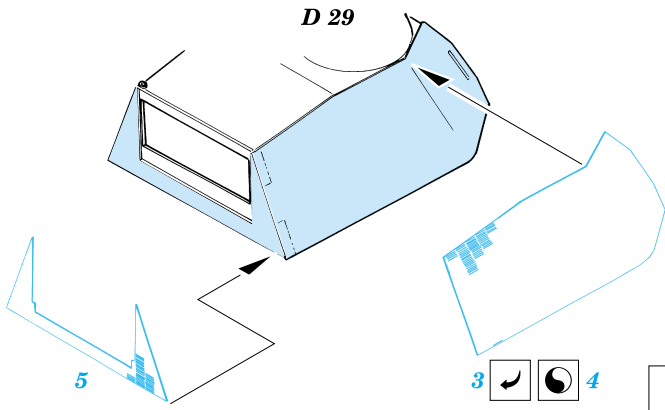

# Panther G Early Zimmerit horizontal

eduard

1/35 scale detail set for Tamiya 35 170 kit • sada detailů pro model 1/35 Tamiya 35 170

**35 393**

-  SYMETRICAL ASSEMBLY  
SYMETRICKÁ MONTÁŽ
-  REMOVE  
ODSTRANIT
-  BEND  
OHNOUT
-  REPLACE  
NAHRADIT
-  GRIND  
OBROUSIT
-  OPTION  
VOLBA

 ORIGINAL KIT PARTS  
PŮVODNÍ DÍLY STAVEBNICE

 PHOTO-ETCHED PARTS  
LEPTANÉ DÍLY

 PARTS TO BE REMOVED  
DÍLY K ODSTRANĚNÍ

References -Achtung Panzer:Panther  
-AJ Press:Panther vol.1-4

For futher detail sets look for **eduard** 35 353 and 35 354 for Pz.V Panther  
(not included in this set)