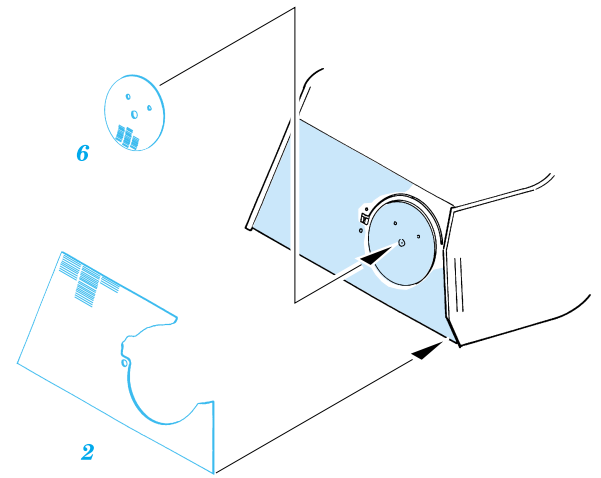

# Panther G Early Zimmerit horizontal

eduard

1/35 scale detail set for Tamiya 35 170 kit • sada detailů pro model 1/35 Tamiya 35 170

**35 393**

-  SYMETRICAL ASSEMBLY  
SYMETRICKÁ MONTÁŽ
-  REMOVE  
ODSTRANIT
-  BEND  
OHNOUT
-  REPLACE  
NAHRADIT
-  GRIND  
OBROUSIT
-  OPTION  
VOLBA

 ORIGINAL KIT PARTS  
PŮVODNÍ DÍLY STAVEBNICE

 PHOTO-ETCHED PARTS  
LEPTANÉ DÍLY

 PARTS TO BE REMOVED  
DÍLY K ODSTRANĚNÍ

References -Achtung Panzer:Panther  
-AJ Press:Panther vol.1-4

For futher detail sets look for **eduard** 35 353 and 35 354 for Pz.V Panther  
(not included in this set)