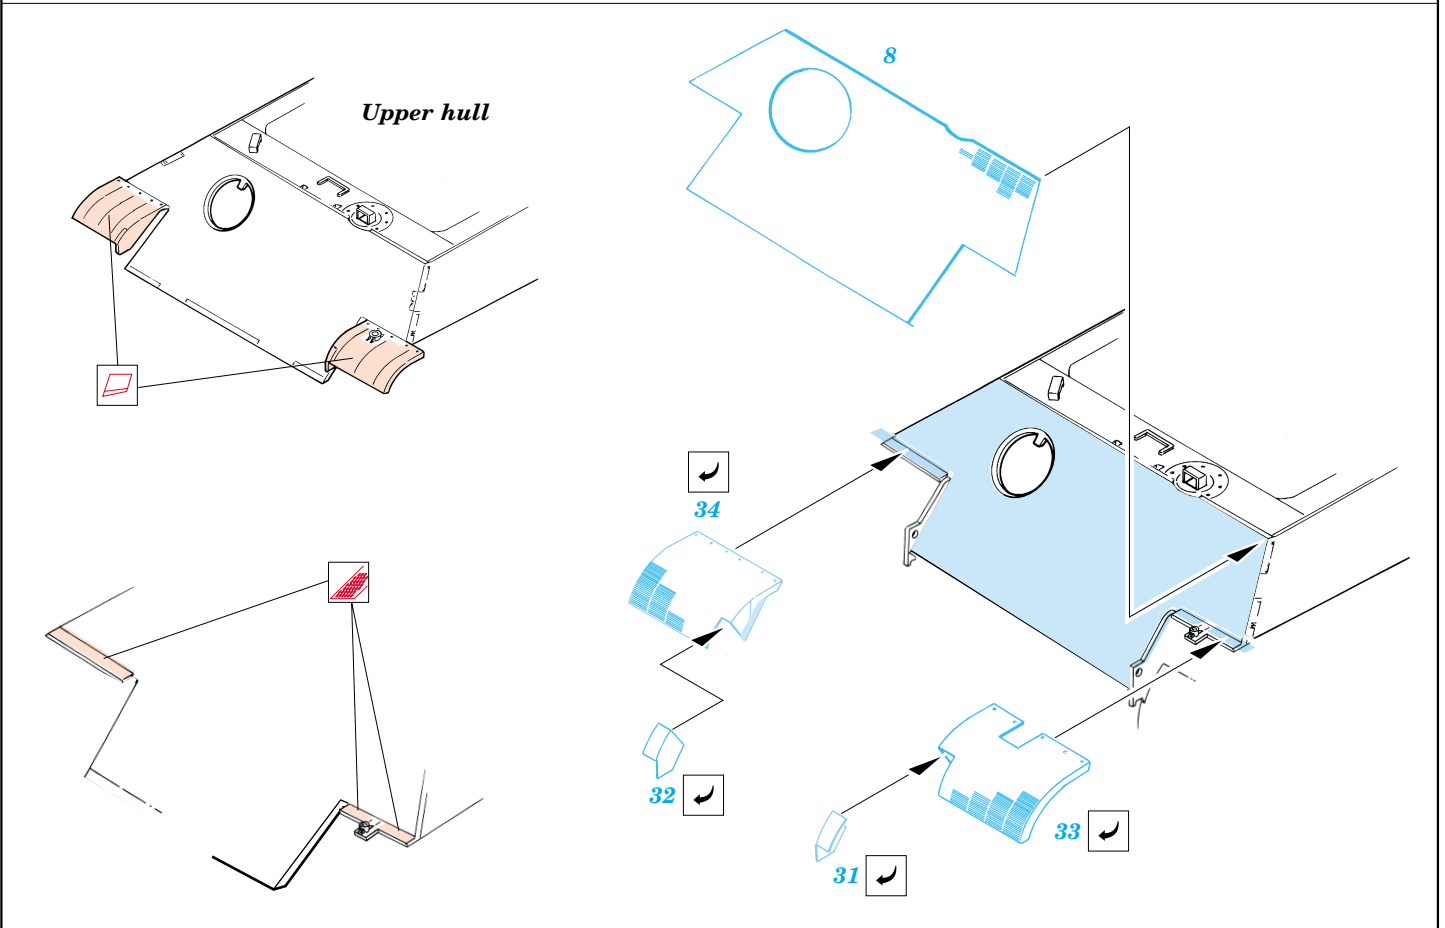

# Panther G Early Zimmerit horizontal

eduard

1/35 scale detail set for Tamiya 35 170 kit • sada detailů pro model 1/35 Tamiya 35 170

**35 393**

-  SYMETRICAL ASSEMBLY  
SYMETRICKÁ MONTÁŽ
-  REMOVE  
ODSTRANIT
-  BEND  
OHNOUT
-  REPLACE  
NAHRADIT
-  GRIND  
OBROUSIT
-  OPTION  
VOLBA

 ORIGINAL KIT PARTS  
PŮVODNÍ DÍLY STAVEBNICE

 PHOTO-ETCHED PARTS  
LEPTANÉ DÍLY

 PARTS TO BE REMOVED  
DÍLY K ODSTRANĚNÍ

References -Achtung Panzer:Panther  
-AJ Press:Panther vol.1-4

For futher detail sets look for **eduard** 35 353 and 35 354 for Pz.V Panther  
(not included in this set)