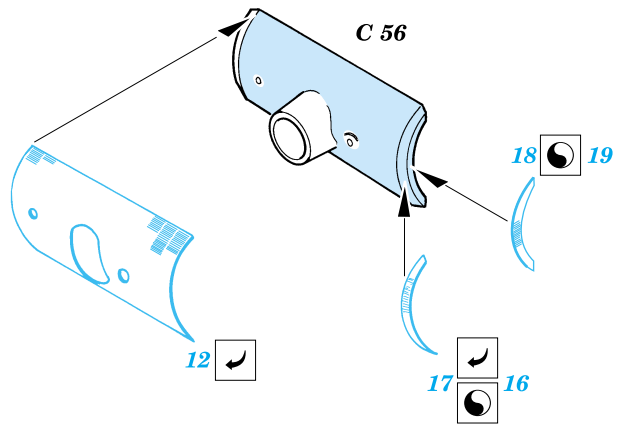

# Panther G Early Zimmerit horizontal

eduard

1/35 scale detail set for Tamiya 35 170 kit • sada detailů pro model 1/35 Tamiya 35 170

**35 393**

-  SYMETRICAL ASSEMBLY  
SYMETRICKÁ MONTÁŽ
-  REMOVE  
ODSTRANIT
-  BEND  
OHNOUT
-  REPLACE  
NAHRADIT
-  GRIND  
OBROUSIT
-  OPTION  
VOLBA

 ORIGINAL KIT PARTS  
PŮVODNÍ DÍLY STAVEBNICE

 PHOTO-ETCHED PARTS  
LEPTANÉ DÍLY

 PARTS TO BE REMOVED  
DÍLY K ODSTRANĚNÍ

References -Achtung Panzer:Panther  
-AJ Press:Panther vol.1-4

For futher detail sets look for **eduard** 35 353 and 35 354 for Pz.V Panther  
(not included in this set)