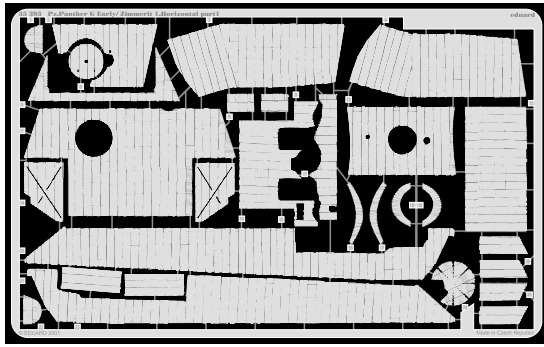

# Panther G Early Zimmerit horizontal

eduard

1/35 scale detail set for Tamiya 35 170 kit • sada detailů pro model 1/35 Tamiya 35 170

**35 393**

-  SYMETRICAL ASSEMBLY  
SYMETRICKÁ MONTÁŽ
-  REMOVE  
ODSTRANIT
-  BEND  
OHNOUT
-  REPLACE  
NAHRADIT
-  GRIND  
OBROUSIT
-  OPTION  
VOLBA

 ORIGINAL KIT PARTS  
PŮVODNÍ DÍLY STAVEBNICE

 PHOTO-ETCHED PARTS  
LEPTANÉ DÍLY

 PARTS TO BE REMOVED  
DÍLY K ODSTRANĚNÍ

References -Achtung Panzer:Panther  
-AJ Press:Panther vol.1-4

For futher detail sets look for **eduard** 35 353 and 35 354 for Pz.V Panther  
(not included in this set)