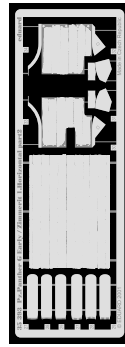

# Panther G Early Zimmerit horizontal

eduard

1/35 scale detail set for Tamiya 35 170 kit • sada detailů pro model 1/35 Tamiya 35 170

**35 393**

-  SYMETRICAL ASSEMBLY  
SYMETRICKÁ MONTÁŽ
-  REMOVE  
ODSTRANIT
-  BEND  
OHNOUT
-  REPLACE  
NAHRADIT
-  GRIND  
OBROUSIT
-  OPTION  
VOLBA

 ORIGINAL KIT PARTS  
PŮVODNÍ DÍLY STAVEBNICE

 PHOTO-ETCHED PARTS  
LEPTANÉ DÍLY

 PARTS TO BE REMOVED  
DÍLY K ODSTRANĚNÍ

References -Achtung Panzer:Panther  
-AJ Press:Panther vol.1-4

For futher detail sets look for **eduard** 35 353 and 35 354 for Pz.V Panther  
(not included in this set)