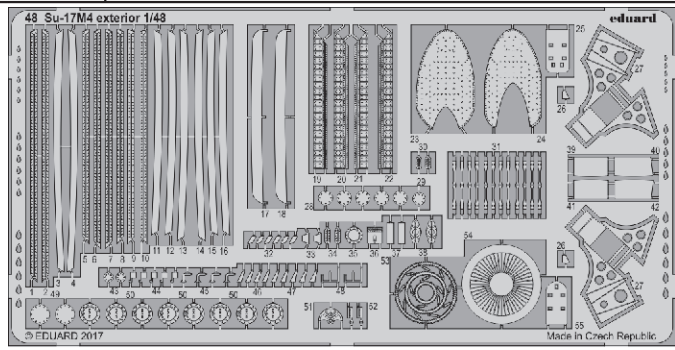

Su-17M4 exterior 1/48

eduard

detail set for 1/48 HOBBY BOSS kit • sada detailů pro stavebnici 1/48 HOBBY BOSS

48 931

- APPLY EXPRESS MASK AND PAINT BEFORE GLUING
POUŽIT EXPRESS MASK NABARVIT PŘED SLEPENÍM
- SYMMETRICAL ASSEMBLY
SYMETRICKÁ MONTÁŽ
- REMOVE
ODSTRANIT
- GRIND
OBROUSIT
- DRILL HOLE
VRTAT OTVOR
- BEND
OHNOUT
- OPTION
VOLBA
- REPLACE
NAHRADIT
- COLORED ETCHED PARTS
LEPTANÉ BAREVNÉ DÍLY
- ETCHED PARTS
LEPTANÉ NEBAREVNÉ DÍLY
- ORIGINAL KIT PARTS
PŮVODNÍ DÍLY STAVEBNICE

ORIGINAL KIT PARTS
PŮVODNÍ DÍLY STAVEBNICE

PHOTO-ETCHED PARTS
LEPTANÉ DÍLY

PARTS TO BE REMOVED
DÍLY K ODSTRANĚNÍ

FILL
TMELIT