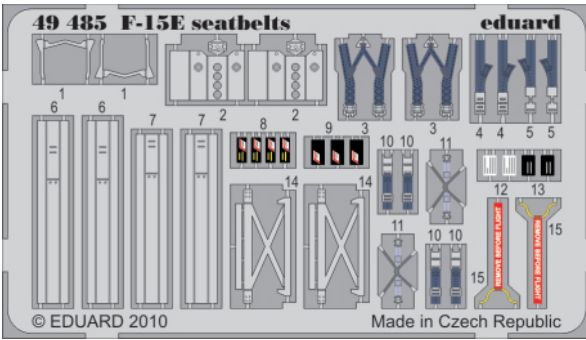

F-15E seatbelts

eduard

49 485

1/48 scale detail set for Academy New tool kit 12215 • sada detailů pro model 1/48 Academy New tool 12215

- APPLY EXPRESS MASK AND PAINT BEFORE GLUING
POUŽIT EXPRESS MASK NABARVIT PŘED SLEPENÍM
- SYMMETRICAL ASSEMBLY
SYMETRICKÁ MONTÁŽ
- REMOVE
ODSTRANIT
- GRIND
OBROUSIT
- DRILL HOLE
VRTAT OTVOR
- BEND
OHNOUT
- OPTION
VOLBA
- REPLACE
NAHRADIT

ORIGINAL KIT PARTS
PŮVODNÍ DÍLY STAVEBNICE
 PHOTO-ETCHED PARTS
LEPTANÉ DÍLY
 PARTS TO BE REMOVED
DÍLY K ODSTRANĚNÍ
 FILL
TMELIT