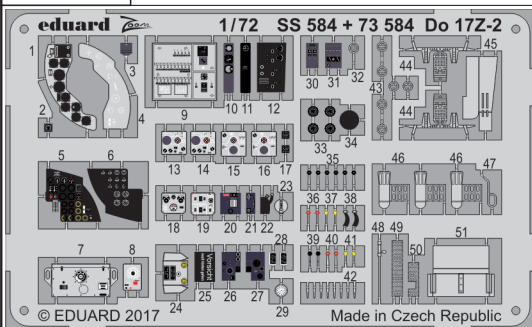

SS584

Do 17Z-2

eduard

detail set for 1/72 ICM No. 72304 kit • sada detailů pro stavebnici 1/72 ICM No. 72304

- APPLY EXPRESS MASK AND PAINT BEFORE GLUING
POUŽIT EXPRESS MASK NABARVIT PŘED SLEPENÍM
- SYMMETRICAL ASSEMBLY
SYMETRICKÁ MONTÁŽ
- REMOVE
ODSTRANIT
- GRIND
OBROUSIT
- DRILL HOLE
VRTAT OTVOR
- BEND
OHNOUT
- OPTION
VOLBA
- REPLACE
NAHRADIT
- 1** COLORED ETCHED PARTS
LEPTANÉ BAREVNÉ DÍLY
- 1** ETCHED PARTS
LEPTANÉ NEBAREVNÉ DÍLY
- 1** ORIGINAL KIT PARTS
PŮVODNÍ DÍLY STAVEBNICE

ORIGINAL KIT PARTS
PŮVODNÍ DÍLY STAVEBNICE

PHOTO-ETCHED PARTS
LEPTANÉ DÍLY

PARTS TO BE REMOVED
DÍLY K ODSTRANĚNÍ

FILL
TMELIT